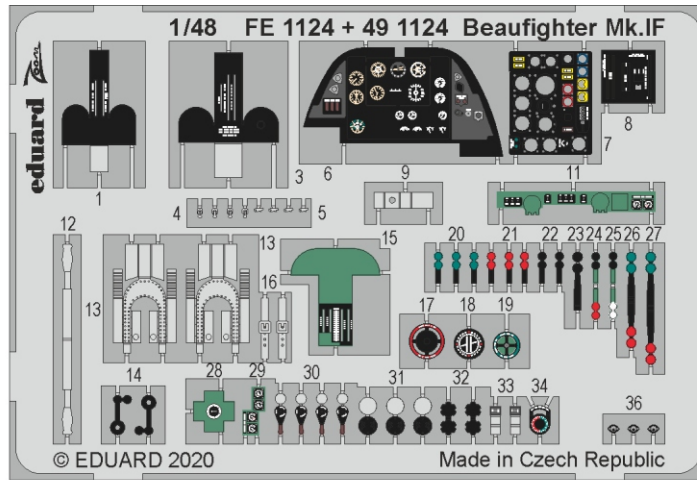

ORIGINAL KIT PARTS
PŮVODNÍ DÍLY STAVEBNICE

PHOTO-ETCHED PARTS
LEPTANÉ DÍLY

PARTS TO BE REMOVED
DÍLY K ODSTRANĚNÍ

FILL
TMELIT

C20 D19

G27

A37 A36

H39 H40

A

B

Related products:

FE 1124 + 49 1124 Beaufighter Mk.IF 1/48

FE 1125 Beaufighter Mk.IF seatbelts STEEL 1/48