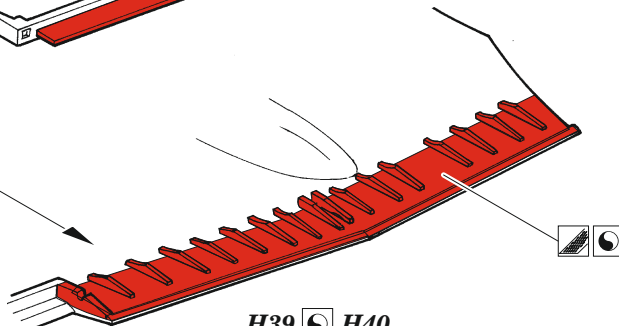

eduard

Beaufighter Mk.IF landing flaps

48 1034

1/48

detail set for REVELL 1/48 kit • sada detailů pro stavebnici REVELL 1/48

- APPLY EXPRESS MASK AND PAINT BEFORE GLUING
POUŽIT EXPRESS MASK NABARVIT PŘED SLEPENÍM
 - SYMMETRICAL ASSEMBLY
SYMETRICKÁ MONTÁŽ
 - REMOVE
ODSTRANIT
 - GRIND
OBROUSIT
 - DRILL HOLE
VRTAT OTVOR
 - COLORED ETCHED PARTS
LEPTANÉ BAREVNÉ DÍLY
 - ETCHED PARTS
LEPTANÉ NEBAREVNÉ DÍLY
 - ORIGINAL KIT PARTS
PŮVODNÍ DÍLY STAVEBNICE
- BEND
OHNOUT
 - OPTION
VOLBA
 - REPLACE
NAHRADIT

ORIGINAL KIT PARTS
PŮVODNÍ DÍLY STAVEBNICE

PHOTO-ETCHED PARTS
LEPTANÉ DÍLY

PARTS TO BE REMOVED
DÍLY K ODSTRANĚNÍ

FILL
TMELIT

C20 D19

G27

A37 A36

H39 H40