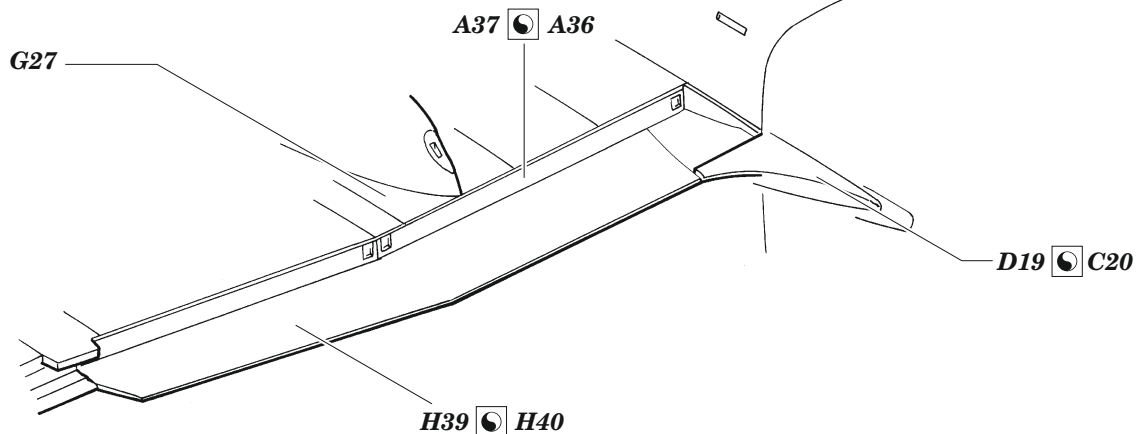

eduard

Beaufighter Mk.IF landing flaps

48 1034

1/48

detail set for REVELL 1/48 kit • sada detailů pro stavebnici REVELL 1/48

- APPLY EXPRESS MASK AND PAINT BEFORE GLUING
POUŽIT EXPRESS MASK NABARVIT PŘED SLEPENÍM
 - SYMMETRICAL ASSEMBLY
SYMETRICKÁ MONTÁŽ
 - REMOVE
ODSTRANIT
 - GRIND
OBROUSIT
 - DRILL HOLE
VRTAT OTVOR
 - COLORED ETCHED PARTS
LEPTANÉ BAREVNÉ DÍLY
 - ETCHED PARTS
LEPTANÉ NEBAREVNÉ DÍLY
 - ORIGINAL KIT PARTS
PŮVODNÍ DÍLY STAVEBNICE
- BEND
OHNOUT
 - OPTION
VOLBA
 - REPLACE
NAHRADIT

ORIGINAL KIT PARTS
PŮVODNÍ DÍLY STAVEBNICE

PHOTO-ETCHED PARTS
LEPTANÉ DÍLY

PARTS TO BE REMOVED
DÍLY K ODSTRANĚNÍ

FILL
TMELIT

C20 D19

G27

A37 A36

H39 H40