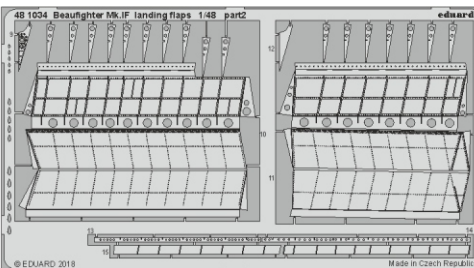

eduard

Beaufighter Mk.IF landing flaps

48 1034

1/48

detail set for REVELL 1/48 kit • sada detailů pro stavebnici REVELL 1/48

- APPLY EXPRESS MASK AND PAINT BEFORE GLUING
POUŽIT EXPRESS MASK NABARVIT PŘED SLEPENÍM
 - SYMMETRICAL ASSEMBLY
SYMETRICKÁ MONTÁŽ
 - REMOVE
ODSTRANIT
 - GRIND
OBROUSIT
 - DRILL HOLE
VRTAT OTVOR
 - COLORED ETCHED PARTS
LEPTANÉ BAREVNÉ DÍLY
 - ETCHED PARTS
LEPTANÉ NEBAREVNÉ DÍLY
 - ORIGINAL KIT PARTS
PŮVODNÍ DÍLY STAVEBNICE
- BEND
OHNOUT
 - OPTION
VOLBA
 - REPLACE
NAHRADIT

ORIGINAL KIT PARTS
PŮVODNÍ DÍLY STAVEBNICE

PHOTO-ETCHED PARTS
LEPTANÉ DÍLY

PARTS TO BE REMOVED
DÍLY K ODSTRANĚNÍ

FILL
TMELIT

C20 D19

G27

A37 A36

H39 H40