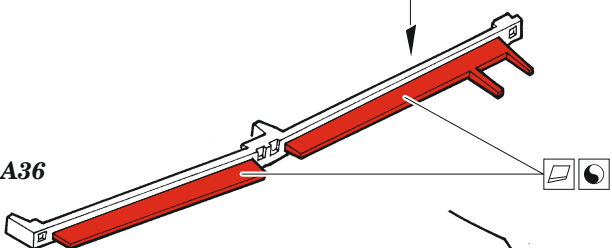

eduard

Beaufighter Mk.IF landing flaps

48 1034

1/48

detail set for REVELL 1/48 kit • sada detailů pro stavebnici REVELL 1/48

- APPLY EXPRESS MASK AND PAINT BEFORE GLUING
POUŽIT EXPRESS MASK NABARVIT PŘED SLEPENÍM
 - SYMMETRICAL ASSEMBLY
SYMETRICKÁ MONTÁŽ
 - REMOVE
ODSTRANIT
 - GRIND
OBROUSIT
 - DRILL HOLE
VRTAT OTVOR
 - COLORED ETCHED PARTS
LEPTANÉ BAREVNÉ DÍLY
 - ETCHED PARTS
LEPTANÉ NEBAREVNÉ DÍLY
 - ORIGINAL KIT PARTS
PŮVODNÍ DÍLY STAVEBNICE
- BEND
OHNOUT
 - OPTION
VOLBA
 - REPLACE
NAHRADIT

ORIGINAL KIT PARTS
PŮVODNÍ DÍLY STAVEBNICE

PHOTO-ETCHED PARTS
LEPTANÉ DÍLY

PARTS TO BE REMOVED
DÍLY K ODSTRANĚNÍ

FILL
TMELIT

C20 D19

G27

A37 A36

H39 H40