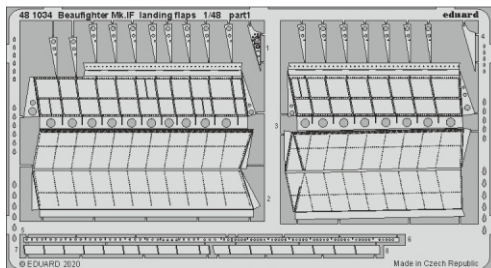

eduard

Beaufighter Mk.IF landing flaps

48 1034

1/48

detail set for REVELL 1/48 kit • sada detailů pro stavebnici REVELL 1/48

- APPLY EXPRESS MASK AND PAINT BEFORE GLUING
POUŽIT EXPRESS MASK NABARVIT PŘED SLEPENÍM
 - SYMMETRICAL ASSEMBLY
SYMETRICKÁ MONTÁŽ
 - REMOVE
ODSTRANIT
 - GRIND
OBROUSIT
 - DRILL HOLE
VRTAT OTVOR
 - COLORED ETCHED PARTS
LEPTANÉ BAREVNÉ DÍLY
 - ETCHED PARTS
LEPTANÉ NEBAREVNÉ DÍLY
 - ORIGINAL KIT PARTS
PŮVODNÍ DÍLY STAVEBNICE
- BEND
OHNOUT
 - OPTION
VOLBA
 - REPLACE
NAHRADIT

ORIGINAL KIT PARTS
PŮVODNÍ DÍLY STAVEBNICE

PHOTO-ETCHED PARTS
LEPTANÉ DÍLY

PARTS TO BE REMOVED
DÍLY K ODSTRANĚNÍ

FILL
TMELIT

C20 D19

G27

A37 A36

H39 H40