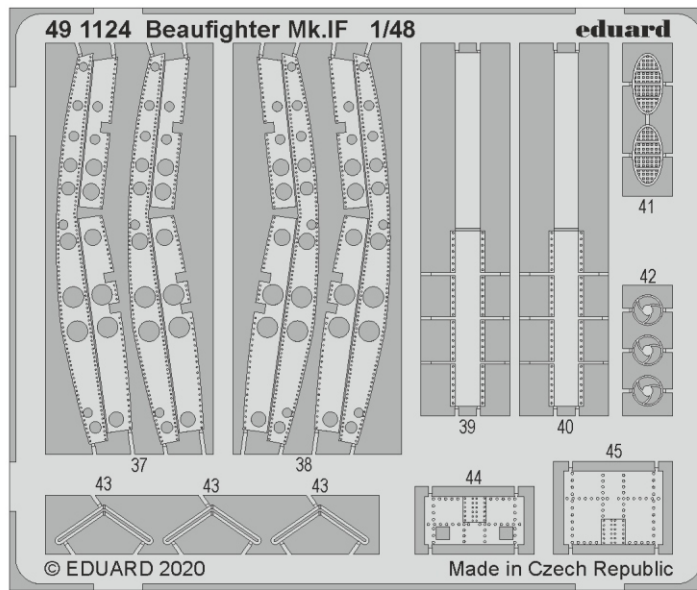

eduard

Beaufighter Mk.IF landing flaps

48 1034

1/48

detail set for REVELL 1/48 kit • sada detailů pro stavebnici REVELL 1/48

- APPLY EXPRESS MASK AND PAINT BEFORE GLUING
POUŽIT EXPRESS MASK NABARVIT PŘED SLEPENÍM
 - SYMMETRICAL ASSEMBLY
SYMETRICKÁ MONTÁŽ
 - REMOVE
ODSTRANIT
 - GRIND
OBROUSIT
 - DRILL HOLE
VRTAT OTVOR
 - COLORED ETCHED PARTS
LEPTANÉ BAREVNÉ DÍLY
 - ETCHED PARTS
LEPTANÉ NEBAREVNÉ DÍLY
 - ORIGINAL KIT PARTS
PŮVODNÍ DÍLY STAVEBNICE
- BEND
OHNOUT
 - OPTION
VOLBA
 - REPLACE
NAHRADIT

ORIGINAL KIT PARTS
PŮVODNÍ DÍLY STAVEBNICE

PHOTO-ETCHED PARTS
LEPTANÉ DÍLY

PARTS TO BE REMOVED
DÍLY K ODSTRANĚNÍ

FILL
TMELIT

C20 D19

G27

A37 A36

H39 H40

A

B

Related products:

FE 1124 + 49 1124 Beaufighter Mk.IF 1/48

FE 1125 Beaufighter Mk.IF seatbelts STEEL 1/48