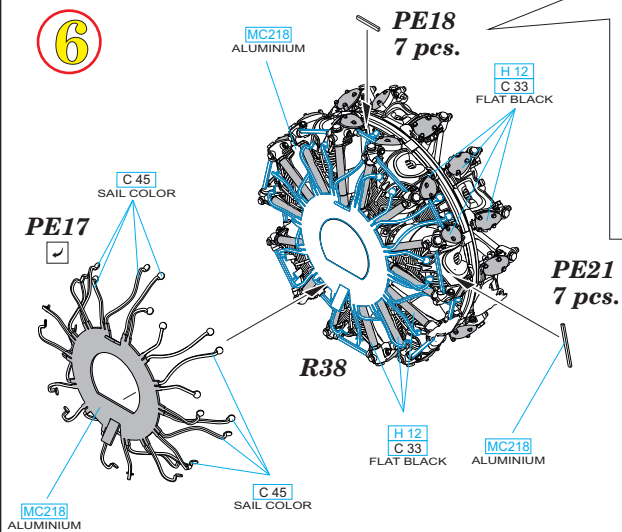

www.eduard.com

435 21 Obrnice 170
Czech Republic

672 088 Fw 190A-8 engine & fuselage guns 1/72

for Eduard kit - pro stavebnici Eduard

BEST BRASSIN RESIN AROUND!

A**1****2****3****4****5**

- | | | | | | |
|--|---------------------------|--|---------------------|--|---|
| | REMOVE
ODSTRANIT | | BEND
OHNOUT | | SYMMETRICAL ASSEMBLY
SYMETRICKÁ MONTÁŽ |
| | GRIND
OBROUSIT | | OPTION
VOLBA | | SCRIBE THE PANEL AND HOLES
RYTI |
| | DRILL HOLE
VRTÁT OTVOR | | REPLACE
NAHRADIT | | REVERSE SIDE
OTOČIT |

6

7

8

9

14

15

16

2