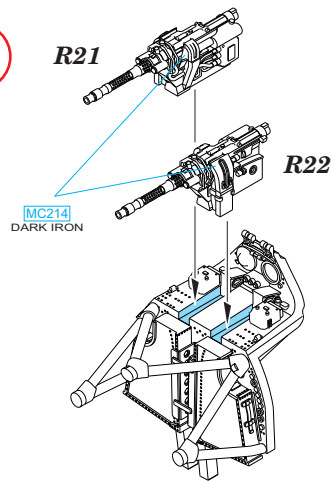

www.eduard.com

435 21 Obrnice 170
Czech Republic

672 088 Fw 190A-8 engine & fuselage guns 1/72

for Eduard kit - pro stavebnici Eduard

BEST BRASSIN RESIN AROUND!

A**1****2****3****4****5**

- | | | | | | |
|--|---------------------------|--|---------------------|--|---|
| | REMOVE
ODSTRANIT | | BEND
OHNOUT | | SYMMETRICAL ASSEMBLY
SYMETRICKÁ MONTÁŽ |
| | GRIND
OBROUSIT | | OPTION
VOLBA | | SCRIBE THE PANEL AND HOLES
RYTI |
| | DRILL HOLE
VRTÁT OTVOR | | REPLACE
NAHRADIT | | REVERSE SIDE
OTOČIT |