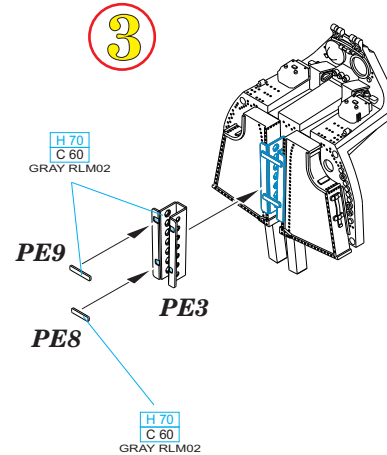

www.eduard.com

435 21 Obrnice 170
Czech Republic

672 088 Fw 190A-8 engine & fuselage guns 1/72

for Eduard kit - pro stavebnici Eduard

BEST BRASSIN RESIN AROUND!

A**1****2****3****4****5**

- | | | | | | |
|--|---------------------------|--|---------------------|--|---|
| | REMOVE
ODSTRANIT | | BEND
OHNOUT | | SYMMETRICAL ASSEMBLY
SYMETRICKÁ MONTÁŽ |
| | GRIND
OBROUSIT | | OPTION
VOLBA | | SCRIBE THE PANEL AND HOLES
RYTI |
| | DRILL HOLE
VRTÁT OTVOR | | REPLACE
NAHRADIT | | REVERSE SIDE
OTOČIT |