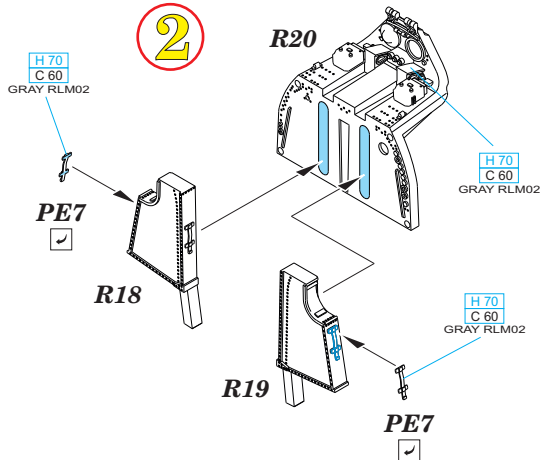

www.eduard.com

435 21 Obrnice 170
Czech Republic

672 088 Fw 190A-8 engine & fuselage guns 1/72

for Eduard kit - pro stavebnici Eduard

BEST BRASSIN RESIN AROUND!

A**1****2****3****4****5**

- | | | | | | |
|--|---------------------------|--|---------------------|--|---|
| | REMOVE
ODSTRANIT | | BEND
OHNOUT | | SYMMETRICAL ASSEMBLY
SYMETRICKÁ MONTÁŽ |
| | GRIND
OBROUSIT | | OPTION
VOLBA | | SCRIBE THE PANEL AND HOLES
RYTI |
| | DRILL HOLE
VRTÁT OTVOR | | REPLACE
NAHRADIT | | REVERSE SIDE
OTOČIT |