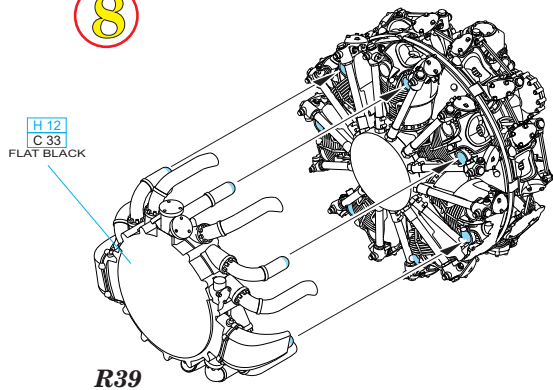

www.eduard.com

435 21 Obrnice 170
Czech Republic

672 088 Fw 190A-8 engine & fuselage guns 1/72

for Eduard kit - pro stavebnici Eduard

BEST BRASSIN RESIN AROUND!

A**1****2****3****4****5**

- | | | | | | |
|--|---------------------------|--|---------------------|--|---|
| | REMOVE
ODSTRANIT | | BEND
OHNOUT | | SYMMETRICAL ASSEMBLY
SYMETRICKÁ MONTÁŽ |
| | GRIND
OBROUSIT | | OPTION
VOLBA | | SCRIBE THE PANEL AND HOLES
RYTI |
| | DRILL HOLE
VRTÁT OTVOR | | REPLACE
NAHRADIT | | REVERSE SIDE
OTOČIT |

6

7

8

9

14

15

16

2