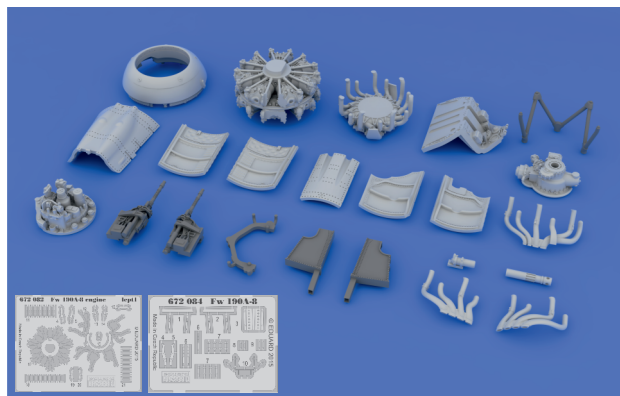

672 088 Fw 190A-8 engine & fuselage guns 1/72

for Eduard kit - pro stavebnici Eduard

BEST BRASSIN RESIN AROUND!