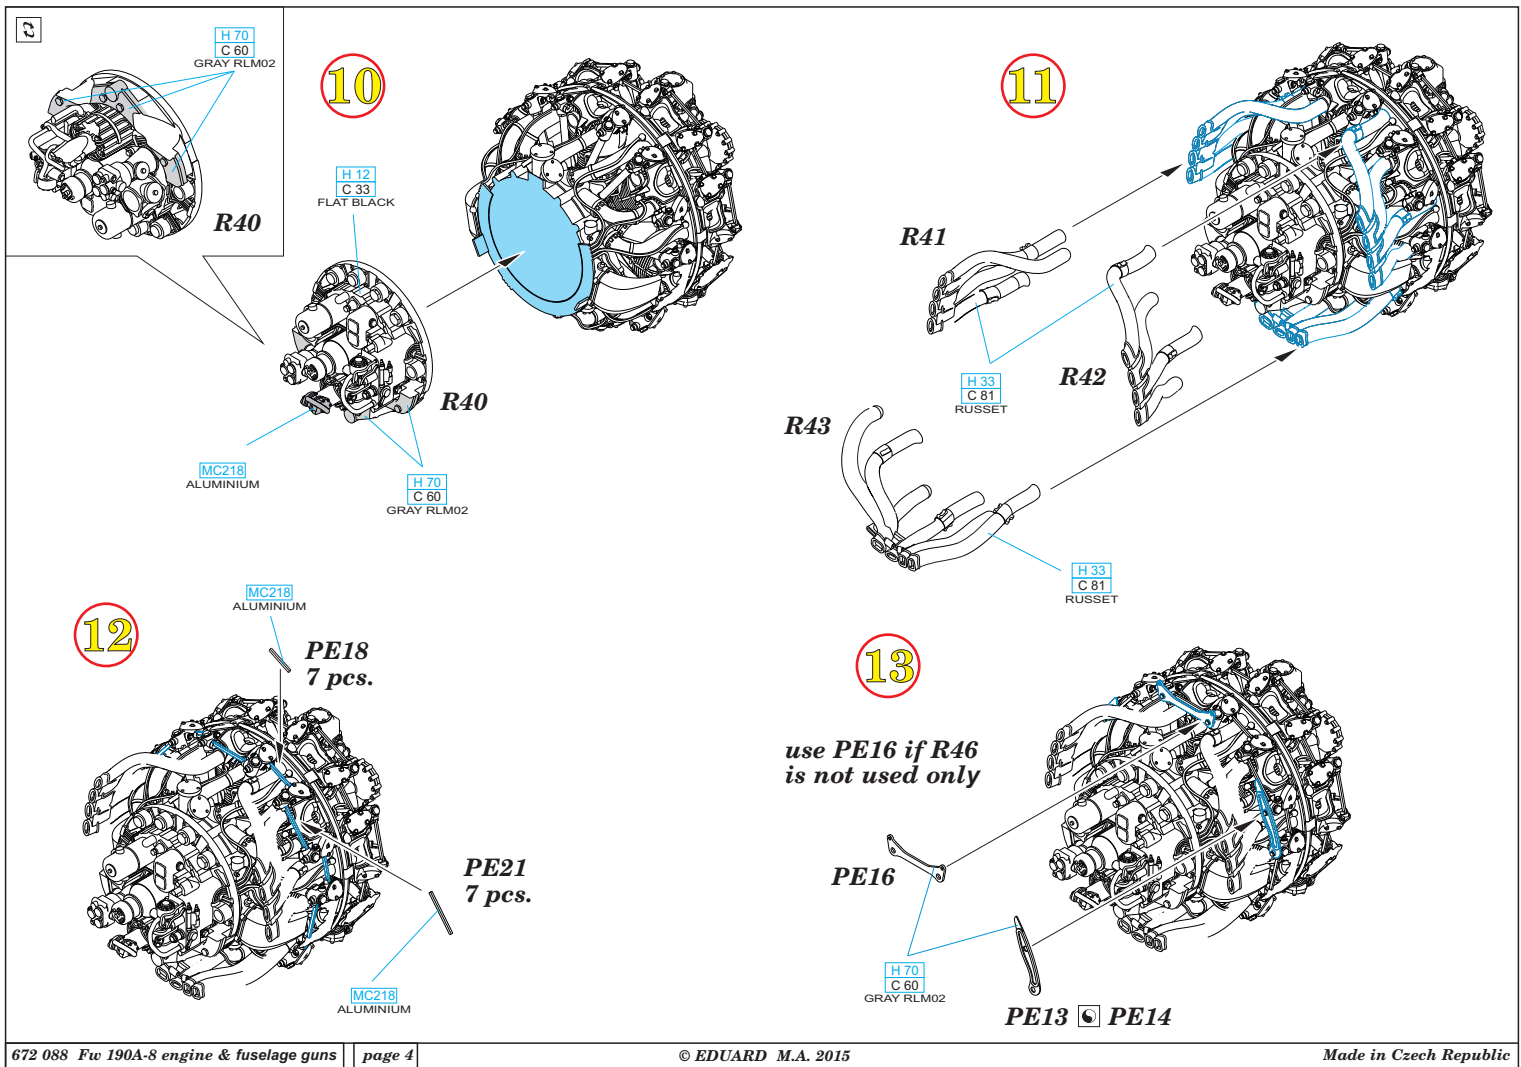

www.eduard.com

435 21 Obrnice 170
Czech Republic

672 088 Fw 190A-8 engine & fuselage guns 1/72

for Eduard kit - pro stavebnici Eduard

BEST BRASSIN RESIN AROUND!

A**1****2****3****4****5**

- | | | | | | |
|--|---------------------------|--|---------------------|--|---|
| | REMOVE
ODSTRANIT | | BEND
OHNOUT | | SYMMETRICAL ASSEMBLY
SYMETRICKÁ MONTÁŽ |
| | GRIND
OBROUSIT | | OPTION
VOLBA | | SCRIBE THE PANEL AND HOLES
RYTI |
| | DRILL HOLE
VRTÁT OTVOR | | REPLACE
NAHRADIT | | REVERSE SIDE
OTOČIT |

6

7

8

9

14

15

16

2

R45

R44

3pcs.
PE11

20

FOR OPEN POSITION ONLY

21

22

BRASSIN
672086