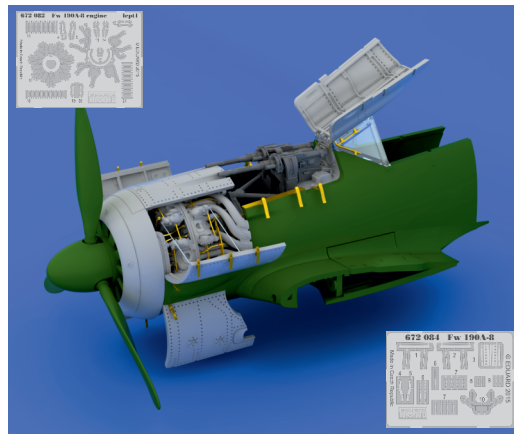

This product contains metal and resin detail parts for upgrading scale plastic models. When selecting this set make sure that it is for the kit mentioned in product name as these sets are made specifically for that kit. When upgrading the model some cutting or corrections may be necessary for parts to fit accurately. **WARNING!** This set contains small and sharp parts. Work carefully in a ventilated and well-lit room. Safety glasses are recommended. This product is not suitable for children below 14 years of age.

Tento výrobek obsahuje leptané a odlévané detaily pro úpravu a vylepšení plastického modelu. Při výběru sady kovových detailů zkontrolujte, zda je určena pro model, který chcete upravit. Model, pro který je sada určena, je uveden u názvu výrobku. Pro přesnou aplikaci kovových a odlévaných dílů může být zapotřebí upravit díly upravovaného modelu. **POZOR!** Sada obsahuje malé ostré díly. Pracujte ve větrané a dobře osvětlené místnosti. Doporučujeme použití ochranných brýlí. Tento výrobek není vhodný pro děti mladší 14 let.

www.eduard.com

435 21 Obrnice 170
Czech Republic

672 088 Fw 190A-8 engine & fuselage guns 1/72

for Eduard kit - pro stavebnici Eduard

BEST BRASSIN RESIN AROUND!

A**1****2****3****4****5**

- | | | | | | |
|--|---------------------------|--|---------------------|--|---|
| | REMOVE
ODSTRANIT | | BEND
OHNOUT | | SYMMETRICAL ASSEMBLY
SYMETRICKÁ MONTÁŽ |
| | GRIND
OBROUSIT | | OPTION
VOLBA | | SCRIBE THE PANEL AND HOLES
RYTI |
| | DRILL HOLE
VRTÁT OTVOR | | REPLACE
NAHRADIT | | REVERSE SIDE
OTOČIT |