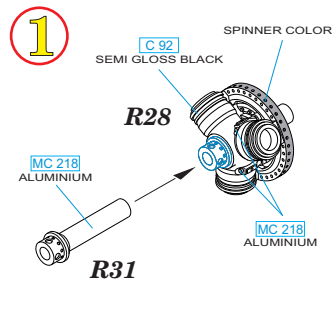

R28
R29
DO NOT GLUE!

1

2
3 pcs.

R30

3

R33

R32

- REMOVE ODSTRANIT
- BEND OHNOUT
- GRIND OBROUSIT
- OPTION VOLBA
- DRILL HOLE VRTAT OTVOR
- REPLACE NAHRADIT
- SYMMETRICAL ASSEMBLY SYMETRICKÁ MONTÁŽ
- SCRIBE THE PANEL AND HOLES RYTI
- REVERSE SIDE OTOČIT

plastic parts

- **BRASSIN 672082**
- **BRASSIN 672088**