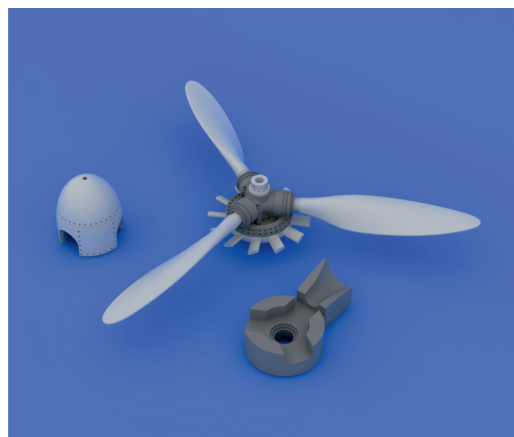

672 086 Fw 190A propeller

for Eduard kit - pro stavebnici Eduard

1/72

BEST BRASS RESIN AROUND!