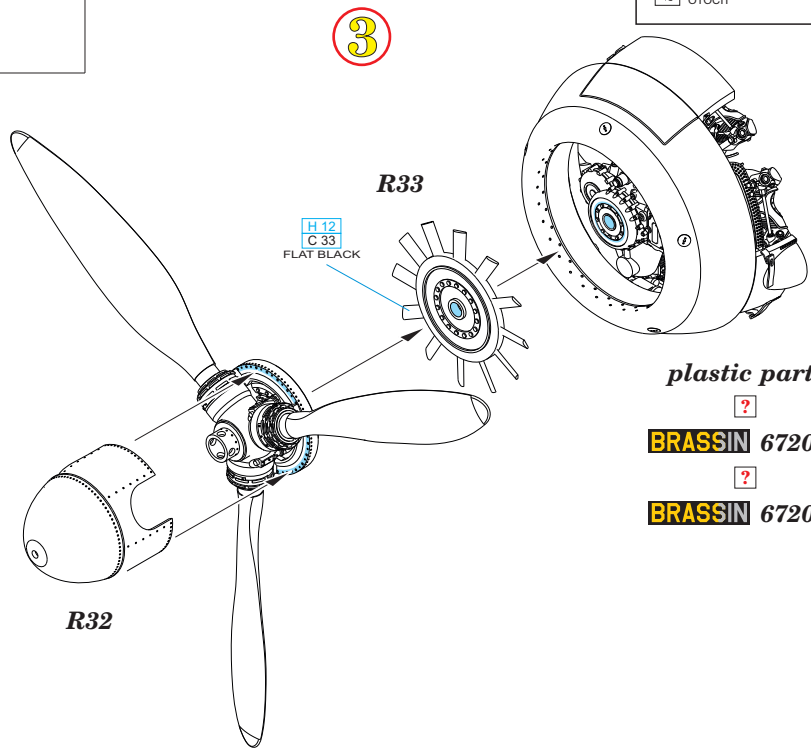

2
3 pcs.

R30

3

R33

R32

-  REMOVE ODSTRANIT
-  BEND OHNOUT
-  GRIND OBROUSIT
-  OPTION VOLBA
-  DRILL HOLE VRTAT OTVOR
-  REPLACE NAHRADIT
-  SYMMETRICAL ASSEMBLY SYMETRICKÁ MONTÁŽ
-  SCRIBE THE PANEL AND HOLES RYTI
-  REVERSE SIDE OTOČIT