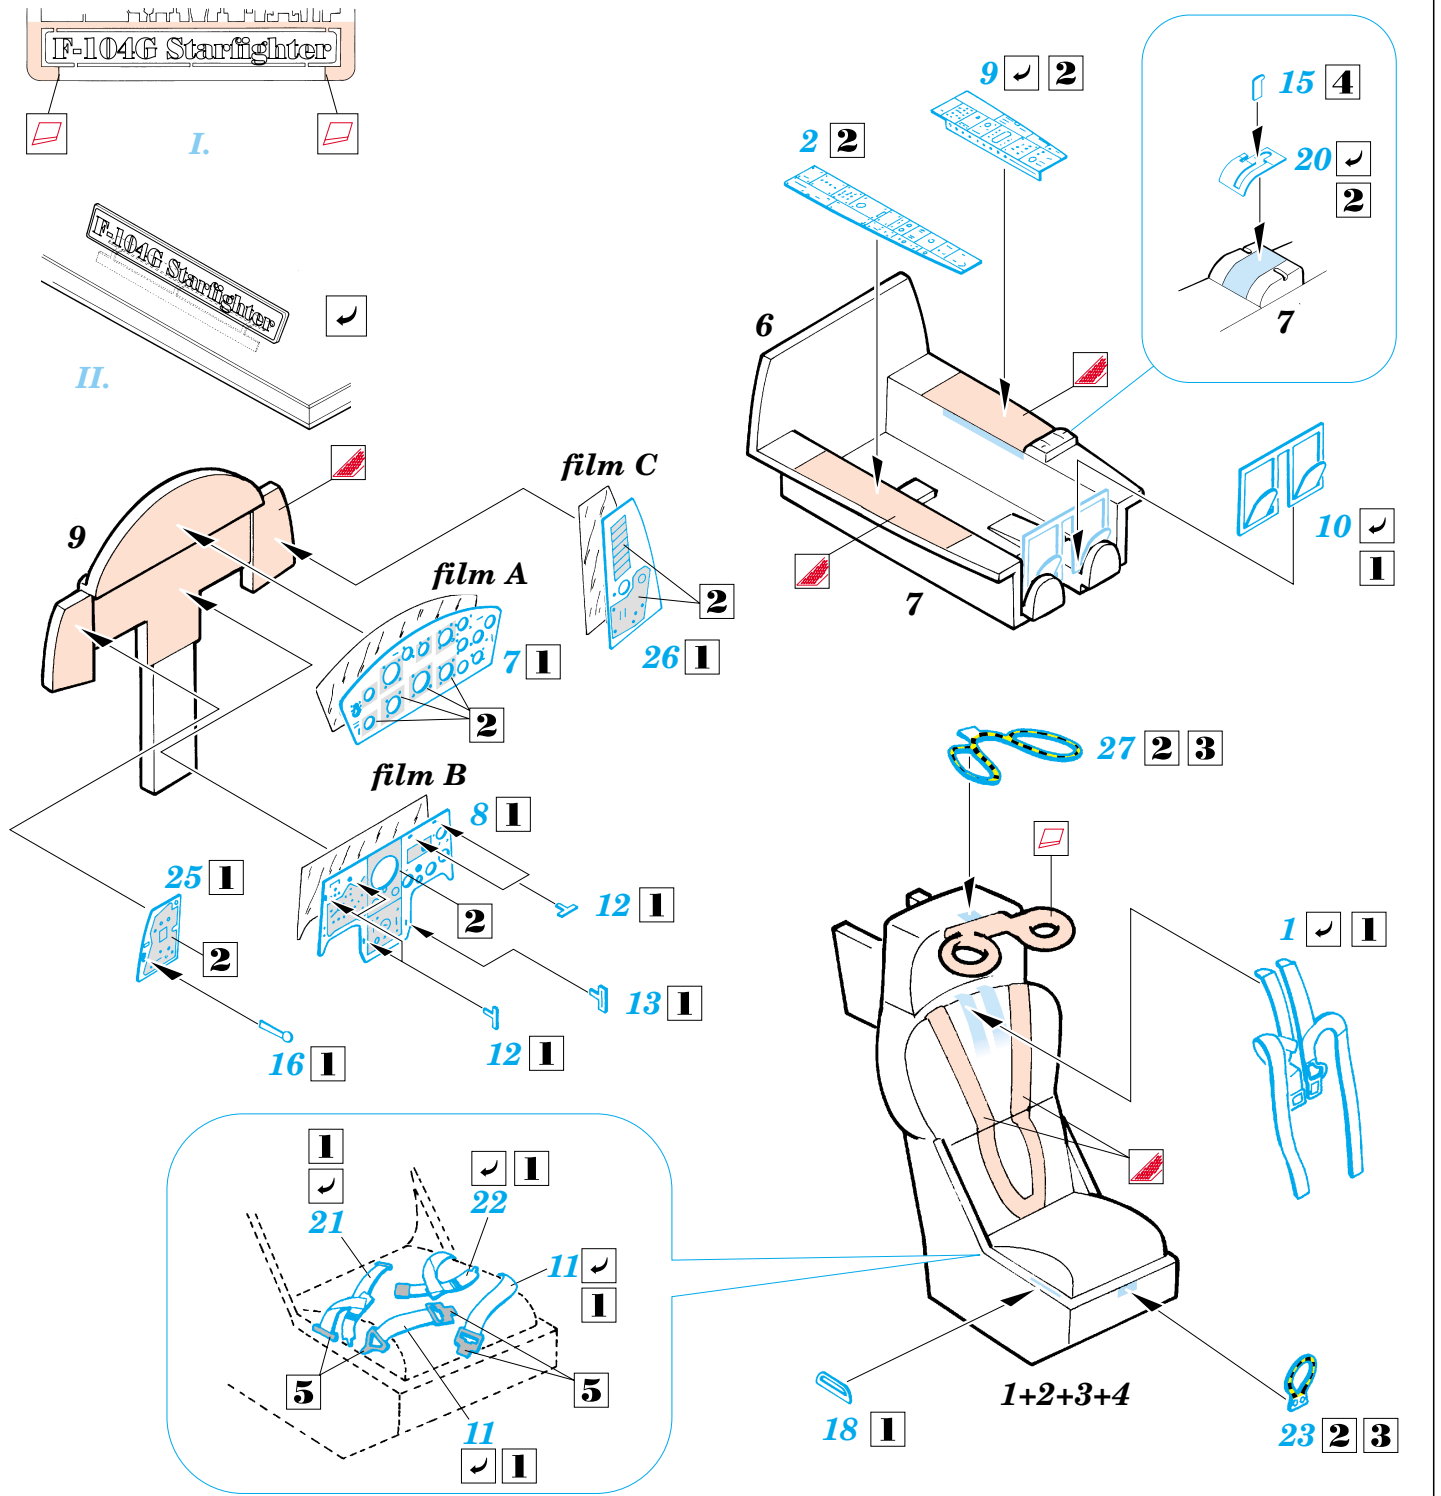

# F-104G Starfighter

SS153

1/72 scale detail set for Revell kit • sada detailů pro model Revell 1/72

použité barvy  
used colors

- |          |                |          |                    |
|----------|----------------|----------|--------------------|
| <b>1</b> | GREY<br>ŠEDÁ   | <b>4</b> | WHITE<br>BILÁ      |
| <b>2</b> | BLACK<br>ČERNÁ | <b>5</b> | SILVER<br>STŘÍBRNÁ |
| <b>3</b> | YELLOW<br>LUTÁ |          |                    |

- SYMMETRICAL ASSEMBLY  
SYMETRICKÁ MONTÁŽ
- REMOVE  
ODSTRANIT
- BEND  
OHNOUT
- REPLACE  
NAHRADIT
- GRIND  
OBROUSIT
- OPTION  
VOLBA

ORIGINAL KIT PARTS  
PŮVODNÍ DÍLY STAVEBNICE

PHOTO-ETCHED PARTS  
LEPTANÉ DÍLY

PARTS TO BE REMOVED  
DÍLY K ODSTRANĚNÍ

References: - Squadron/ Signal Publ. #1135 - F 104 Starfighter  
 - Replic #56 / avril 1996  
 - Replic #100 / décembre 1999  
 - Replic #110 / octobre 2000

- Model Art / january 1992  
 - Model Fan #9 / september 2000  
 - Zlínek #2 - F-104 Starfighter