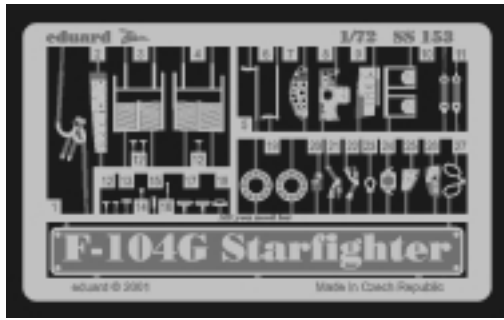

# F-104G Starfighter

SS153

1/72 scale detail set for Revell kit • sada detailů pro model Revell 1/72

použité barvy  
used colors

- |          |                |          |                    |
|----------|----------------|----------|--------------------|
| <b>1</b> | GREY<br>ŠEDÁ   | <b>4</b> | WHITE<br>BILÁ      |
| <b>2</b> | BLACK<br>ČERNÁ | <b>5</b> | SILVER<br>STŘÍBRNÁ |
| <b>3</b> | YELLOW<br>LUTÁ |          |                    |

- SYMMETRICAL ASSEMBLY  
SYMETRICKÁ MONTÁŽ
- REMOVE  
ODSTRANIT
- BEND  
OHNOUT
- REPLACE  
NAHRADIT
- GRIND  
OBROUSIT
- OPTION  
VOLBA

ORIGINAL KIT PARTS  
PŮVODNÍ DÍLY STAVEBNICE

PHOTO-ETCHED PARTS  
LEPTANÉ DÍLY