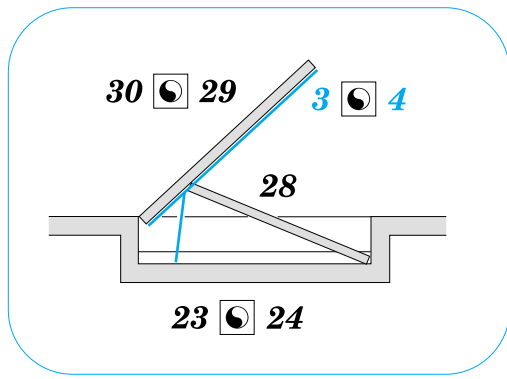

References: - Squadron/ Signal Publ. #1135 - F 104 Starfighter
- Replic #56 / avril 1996
- Replic #100 / décembre 1999
- Replic #110 / octobre 2000

- Model Art / january 1992
- Model Fan #9 / september 2000
- Zlínek #2 - F-104 Starfighter