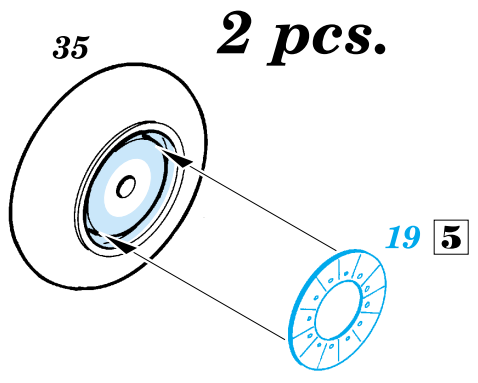

References: - Squadron/ Signal Publ. #1135 - F 104 Starfighter
- Replic #56 / avril 1996
- Replic #100 / décembre 1999
- Replic #110 / octobre 2000

- Model Art / january 1992
- Model Fan #9 / september 2000
- Zlínek #2 - F-104 Starfighter