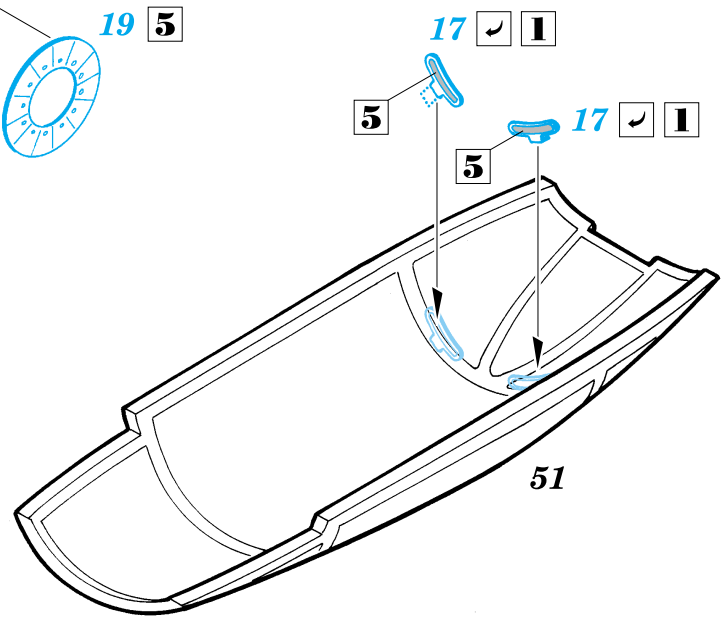

References: - Squadron/ Signal Publ. #1135 - F 104 Starfighter
- Replic #56 / avril 1996
- Replic #100 / décembre 1999
- Replic #110 / octobre 2000

- Model Art / january 1992
- Model Fan #9 / september 2000
- Zlínek #2 - F-104 Starfighter