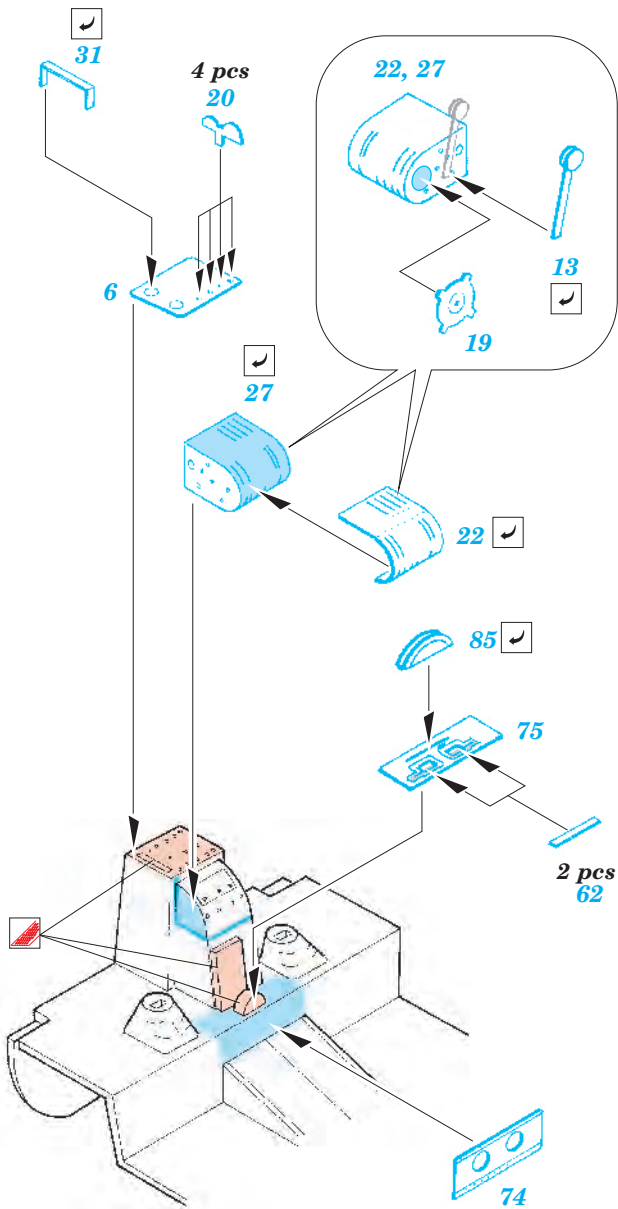

B-17G Flying Fortress cockpit interior

eduard

49 337

1/48 scale detail set for Revell/Monogram kit • sada detailů pro model 1/48 Revell/Monogram

- ★ APPLY EXPRESS MASK AND PAINT BEFORE GLUING
POUŽIT EXPRESS MASK NABARVIT PŘED SLEPENÍM
- ☉ SYMMETRICAL ASSEMBLY
SYMETRICKÁ MONTÁŽ
- REMOVE
ODSTRANIT
- ▨ GRIND
OBROUSIT
- ⊘ DRILL HOLE
VRTAT OTVOR
- ↪ BEND
OHNOUT
- ⊕ OPTION
VOLBA
- Ⓜ REPLACE
NAHRADIT

ORIGINAL KIT PARTS
 PUVODNÍ DÍLY STAVEBNICE

PHOTO-ETCHED PARTS
 LEPTANÉ DÍLY

PARTS TO BE REMOVED
 DÍLY K ODSTRANĚNÍ

FILL
 TMELIT

2 sets

Kit parts 9, 56

Kit part 55

Kit part 58

Kit part 58

Kit part 16

Kit part 21

Kit part 17

Kit part 17

Fill

Fill

Fill