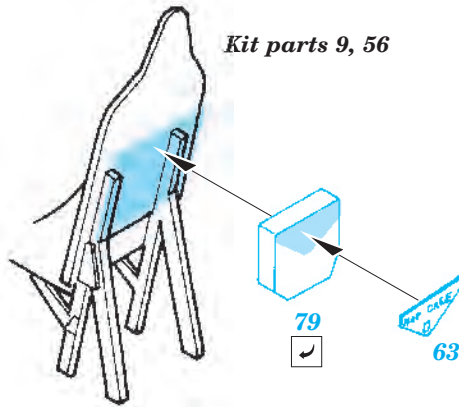

B-17G Flying Fortress cockpit interior

eduard

49 337

1/48 scale detail set for Revell/Monogram kit • sada detailů pro model 1/48 Revell/Monogram

- ★ APPLY EXPRESS MASK AND PAINT BEFORE GLUING
POUŽIT EXPRESS MASK NABARVIT PŘED SLEPENÍM
- ☉ SYMMETRICAL ASSEMBLY
SYMETRICKÁ MONTÁŽ
- REMOVE
ODSTRANIT
- ▨ GRIND
OBROUSIT
- ⊘ DRILL HOLE
VRTAT OTVOR
- ↪ BEND
OHNOUT
- ⊕ OPTION
VOLBA
- Ⓜ REPLACE
NAHRADIT

ORIGINAL KIT PARTS
 PUVODNÍ DÍLY STAVEBNICE

PHOTO-ETCHED PARTS
 LEPTANÉ DÍLY

PARTS TO BE REMOVED
 DÍLY K ODSTRANĚNÍ

FILL
 TMELIT

2 sets

Kit parts 9, 56

Kit part 55

Kit part 58

Kit part 58

Kit part 16

Kit part 21

Kit part 17

Kit part 17

Fill

Fill

Fill