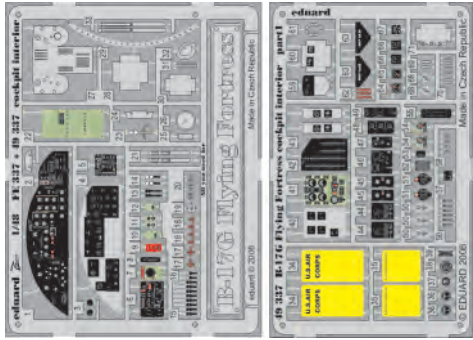

B-17G Flying Fortress cockpit interior

eduard

49 337

1/48 scale detail set for Revell/Monogram kit • sada detailů pro model 1/48 Revell/Monogram

- ★ APPLY EXPRESS MASK AND PAINT BEFORE GLUING
POUŽIT EXPRESS MASK NABARVIT PŘED SLEPENÍM
- ☉ SYMMETRICAL ASSEMBLY
SYMETRICKÁ MONTÁŽ
- REMOVE
ODSTRANIT
- ▨ GRIND
OBROUSIT
- ⊘ DRILL HOLE
VRTAT OTVOR
- ↪ BEND
OHNOUT
- ⊕ OPTION
VOLBA
- Ⓜ REPLACE
NAHRADIT

ORIGINAL KIT PARTS
 PUVODNÍ DÍLY STAVEBNICE

PHOTO-ETCHED PARTS
 LEPTANÉ DÍLY

PARTS TO BE REMOVED
 DÍLY K ODSTRANĚNÍ

FILL
 TMELIT

2 sets

Kit parts 9, 56

Kit part 55

Kit part 58

Kit part 58

Kit part 16

Kit part 21

Kit part 17

Kit part 17

Fill

Fill

Fill