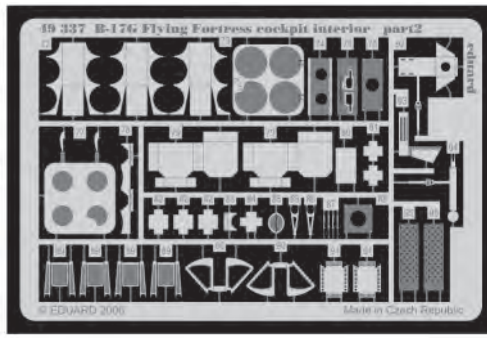

B-17G Flying Fortress cockpit interior

eduard

49 337

1/48 scale detail set for Revell/Monogram kit • sada detailů pro model 1/48 Revell/Monogram

- ★ APPLY EXPRESS MASK AND PAINT BEFORE GLUING
POUŽIT EXPRESS MASK NABARVIT PŘED SLEPENÍM
- ☉ SYMMETRICAL ASSEMBLY
SYMETRICKÁ MONTÁŽ
- REMOVE
ODSTRANIT
- ▨ GRIND
OBROUSIT
- ⊘ DRILL HOLE
VRTAT OTVOR
- ↪ BEND
OHNOUT
- ⊕ OPTION
VOLBA
- Ⓜ REPLACE
NAHRADIT

ORIGINAL KIT PARTS
 PUVODNÍ DÍLY STAVEBNICE

PHOTO-ETCHED PARTS
 LEPTANÉ DÍLY

PARTS TO BE REMOVED
 DÍLY K ODSTRANĚNÍ

FILL
 TMELIT

2 sets

Kit parts 9, 56

Kit part 55

Kit part 58

Kit part 58

Kit part 16

Kit part 21

Kit part 17

Kit part 17

Fill

Fill

Fill