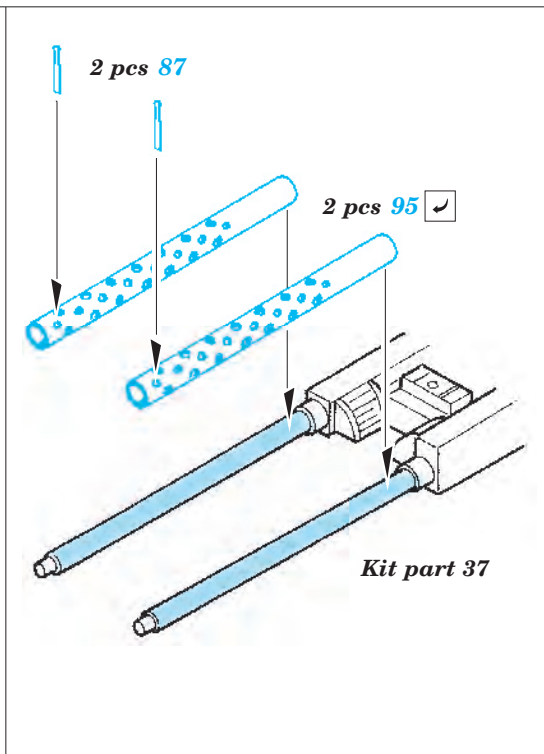

B-17G Flying Fortress cockpit interior

eduard

49 337

1/48 scale detail set for Revell/Monogram kit • sada detailů pro model 1/48 Revell/Monogram

- ★ APPLY EXPRESS MASK AND PAINT BEFORE GLUING
POUŽIT EXPRESS MASK NABARVIT PŘED SLEPENÍM
- ☉ SYMMETRICAL ASSEMBLY
SYMETRICKÁ MONTÁŽ
- REMOVE
ODSTRANIT
- ▨ GRIND
OBROUSIT
- ⊘ DRILL HOLE
VRTAT OTVOR
- ↪ BEND
OHNOUT
- ⊕ OPTION
VOLBA
- Ⓜ REPLACE
NAHRADIT

ORIGINAL KIT PARTS
 PUVODNÍ DÍLY STAVEBNICE

PHOTO-ETCHED PARTS
 LEPTANÉ DÍLY

PARTS TO BE REMOVED
 DÍLY K ODSTRANĚNÍ

FILL
 TMELIT

2 sets

Kit parts 9, 56

Kit part 55

Kit part 58

Kit part 58

Kit part 16

Kit part 21

Kit part 17

Kit part 17

Fill

Fill

Fill