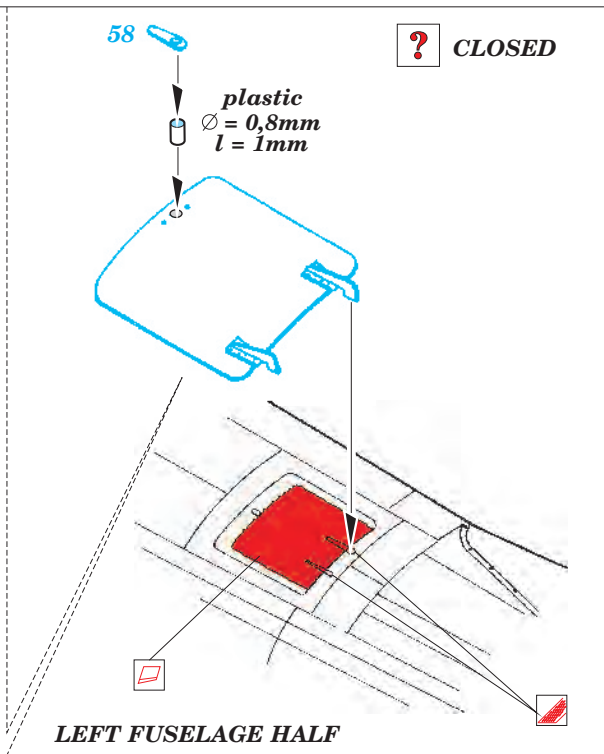

B-17G Flying Fortress cockpit interior

eduard

49 337

1/48 scale detail set for Revell/Monogram kit • sada detailů pro model 1/48 Revell/Monogram

- ★ APPLY EXPRESS MASK AND PAINT BEFORE GLUING
POUŽIT EXPRESS MASK NABARVIT PŘED SLEPENÍM
- ☉ SYMMETRICAL ASSEMBLY
SYMETRICKÁ MONTÁŽ
- REMOVE
ODSTRANIT
- ▨ GRIND
OBROUSIT
- ⊘ DRILL HOLE
VRTAT OTVOR
- ↪ BEND
OHNOUT
- ⊕ OPTION
VOLBA
- Ⓜ REPLACE
NAHRADIT

ORIGINAL KIT PARTS
 PUVODNÍ DÍLY STAVEBNICE

PHOTO-ETCHED PARTS
 LEPTANÉ DÍLY

PARTS TO BE REMOVED
 DÍLY K ODSTRANĚNÍ

FILL
 TMELIT

2 sets

Kit parts 9, 56

Kit part 55

Kit part 58

Kit part 58

Kit part 16

Kit part 21

Kit part 17

Kit part 17

Fill

Fill

Fill