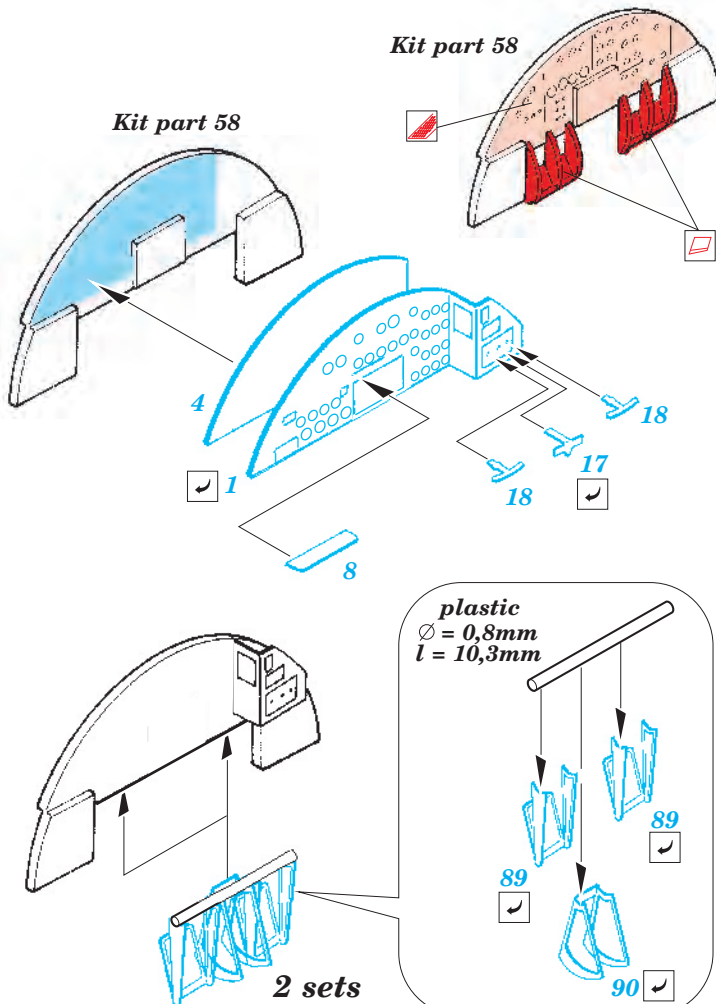

B-17G Flying Fortress cockpit interior

eduard

49 337

1/48 scale detail set for Revell/Monogram kit • sada detailů pro model 1/48 Revell/Monogram

- ★ APPLY EXPRESS MASK AND PAINT BEFORE GLUING
POUŽIT EXPRESS MASK NABARVIT PŘED SLEPENÍM
- ☉ SYMMETRICAL ASSEMBLY
SYMETRICKÁ MONTÁŽ
- REMOVE
ODSTRANIT
- ▨ GRIND
OBROUSIT
- ⊘ DRILL HOLE
VRTAT OTVOR
- ↪ BEND
OHNOUT
- ⊕ OPTION
VOLBA
- Ⓜ REPLACE
NAHRADIT

ORIGINAL KIT PARTS
 PUVODNÍ DÍLY STAVEBNICE

PHOTO-ETCHED PARTS
 LEPTANÉ DÍLY

PARTS TO BE REMOVED
 DÍLY K ODSTRANĚNÍ

FILL
 TMELIT

2 sets

Kit parts 9, 56

Kit part 55

Kit part 58

Kit part 58

Kit part 16

Kit part 21

Kit part 17

Kit part 17

Fill

Fill

Fill