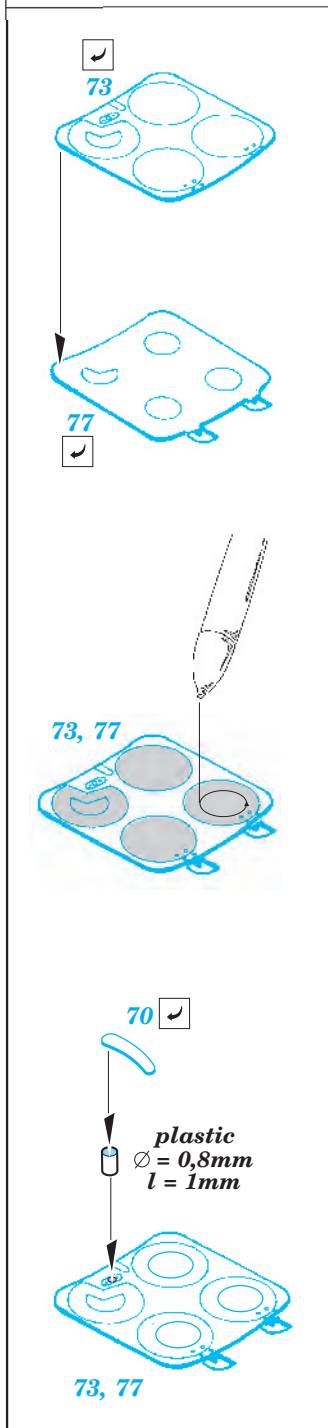

B-17G Flying Fortress cockpit interior

eduard

49 337

1/48 scale detail set for Revell/Monogram kit • sada detailů pro model 1/48 Revell/Monogram

- ★ APPLY EXPRESS MASK AND PAINT BEFORE GLUING
POUŽIT EXPRESS MASK NABARVIT PŘED SLEPENÍM
- ☉ SYMMETRICAL ASSEMBLY
SYMETRICKÁ MONTÁŽ
- REMOVE
ODSTRANIT
- ▨ GRIND
OBROUSIT
- ⊘ DRILL HOLE
VRTAT OTVOR
- ↪ BEND
OHNOUT
- ⊕ OPTION
VOLBA
- Ⓜ REPLACE
NAHRADIT

ORIGINAL KIT PARTS
 PUVODNÍ DÍLY STAVEBNICE

PHOTO-ETCHED PARTS
 LEPTANÉ DÍLY

PARTS TO BE REMOVED
 DÍLY K ODSTRANĚNÍ

FILL
 TMELIT

2 sets

Kit parts 9, 56

Kit part 55

Kit part 58

Kit part 58

Kit part 16

Kit part 21

Kit part 17

Kit part 17

Fill

Fill

Fill