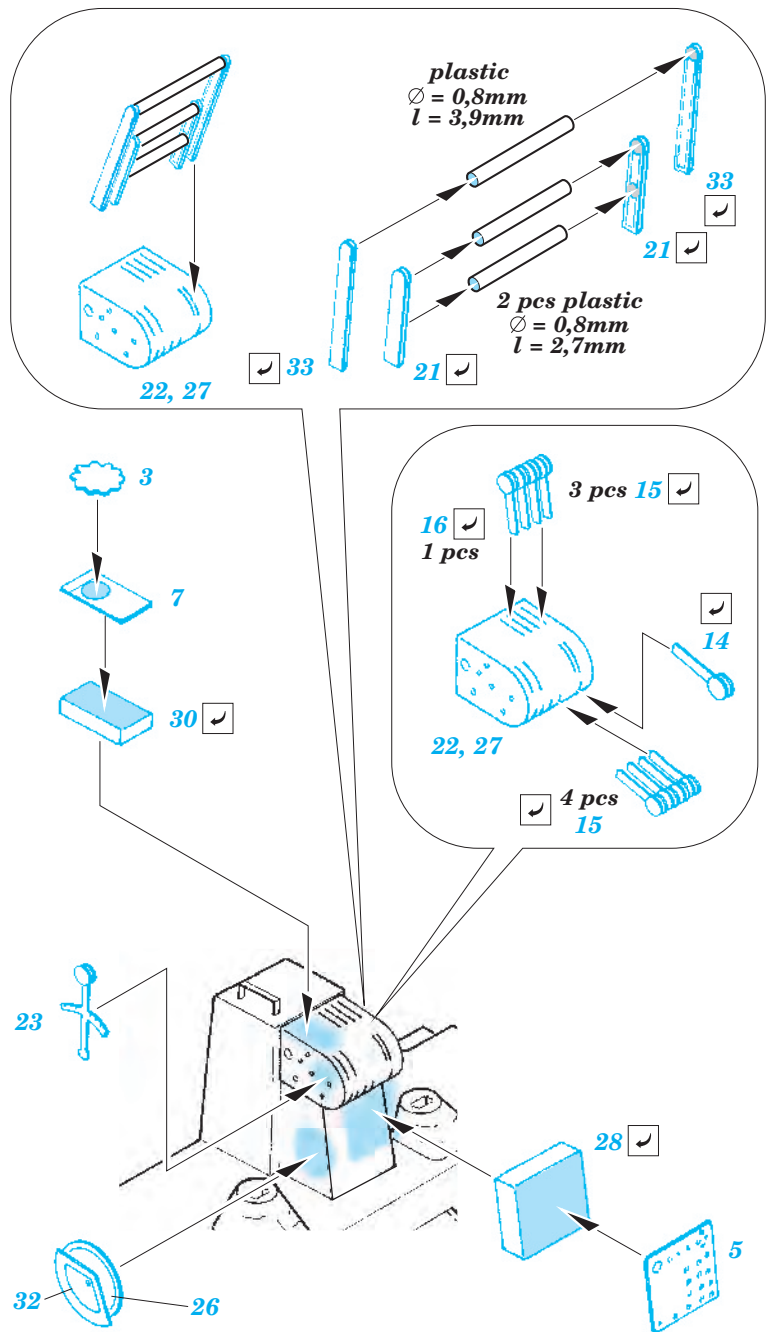

B-17G Flying Fortress cockpit interior

eduard

49 337

1/48 scale detail set for Revell/Monogram kit • sada detailů pro model 1/48 Revell/Monogram

- ★ APPLY EXPRESS MASK AND PAINT BEFORE GLUING
POUŽIT EXPRESS MASK NABARVIT PŘED SLEPENÍM
- ☉ SYMMETRICAL ASSEMBLY
SYMETRICKÁ MONTÁŽ
- REMOVE
ODSTRANIT
- ▨ GRIND
OBROUSIT
- ⊘ DRILL HOLE
VRTAT OTVOR
- ↪ BEND
OHNOUT
- ⊕ OPTION
VOLBA
- Ⓜ REPLACE
NAHRADIT

ORIGINAL KIT PARTS
 PUVODNÍ DÍLY STAVEBNICE

PHOTO-ETCHED PARTS
 LEPTANÉ DÍLY

PARTS TO BE REMOVED
 DÍLY K ODSTRANĚNÍ

FILL
 TMELIT

2 sets

Kit parts 9, 56

Kit part 55

Kit part 58

Kit part 58

Kit part 16

Kit part 21

Kit part 17

Kit part 17

Fill

Fill

Fill