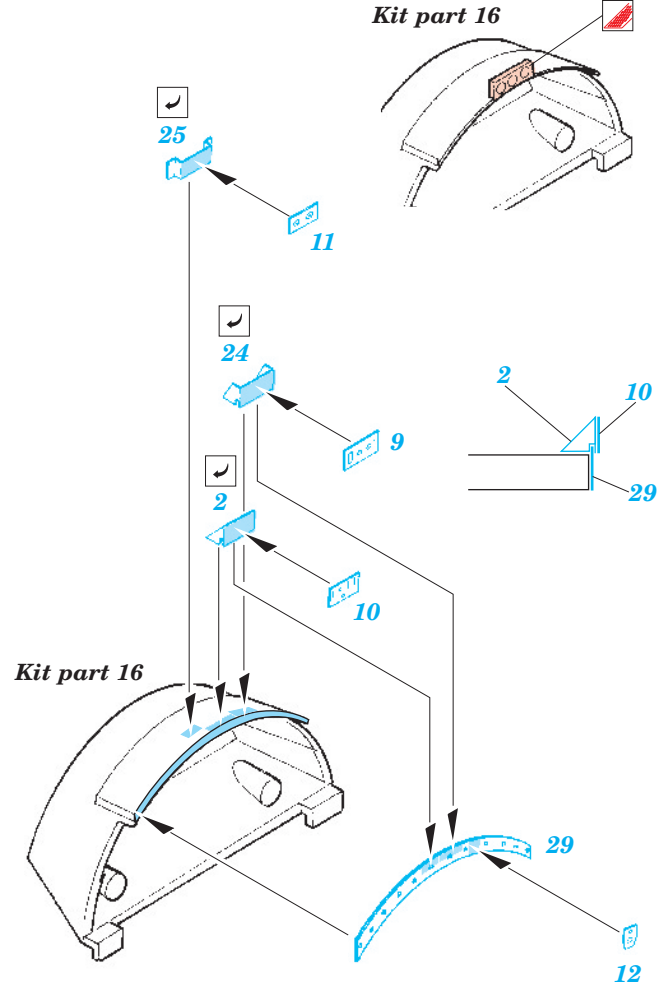

B-17G Flying Fortress cockpit interior

eduard

49 337

1/48 scale detail set for Revell/Monogram kit • sada detailů pro model 1/48 Revell/Monogram

- ★ APPLY EXPRESS MASK AND PAINT BEFORE GLUING
POUŽIT EXPRESS MASK NABARVIT PŘED SLEPENÍM
- ☉ SYMMETRICAL ASSEMBLY
SYMETRICKÁ MONTÁŽ
- REMOVE
ODSTRANIT
- ▨ GRIND
OBROUSIT
- ⊘ DRILL HOLE
VRTAT OTVOR
- ↪ BEND
OHNOUT
- ⊕ OPTION
VOLBA
- Ⓜ REPLACE
NAHRADIT

ORIGINAL KIT PARTS
 PUVODNÍ DÍLY STAVEBNICE

PHOTO-ETCHED PARTS
 LEPTANÉ DÍLY

PARTS TO BE REMOVED
 DÍLY K ODSTRANĚNÍ

FILL
 TMELIT

2 sets

Kit parts 9, 56

Kit part 55

Kit part 58

Kit part 58

Kit part 16

Kit part 21

Kit part 17

Kit part 17

Fill

Fill

Fill