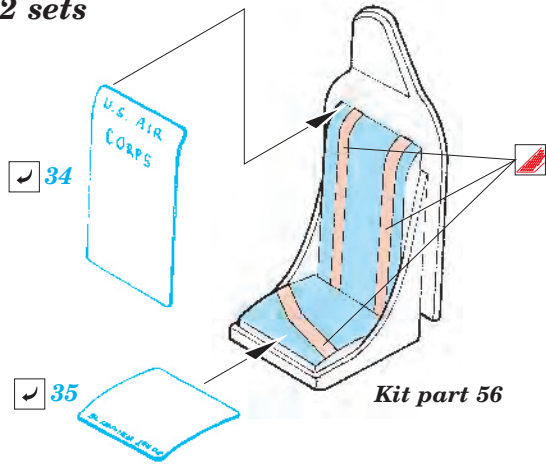

B-17G Flying Fortress cockpit interior

eduard

49 337

1/48 scale detail set for Revell/Monogram kit • sada detailů pro model 1/48 Revell/Monogram

- ★ APPLY EXPRESS MASK AND PAINT BEFORE GLUING
POUŽIT EXPRESS MASK NABARVIT PŘED SLEPENÍM
- ☉ SYMMETRICAL ASSEMBLY
SYMETRICKÁ MONTÁŽ
- REMOVE
ODSTRANIT
- ▨ GRIND
OBROUSIT
- ⊘ DRILL HOLE
VRTAT OTVOR
- ↪ BEND
OHNOUT
- ⊕ OPTION
VOLBA
- Ⓜ REPLACE
NAHRADIT

ORIGINAL KIT PARTS
 PUVODNÍ DÍLY STAVEBNICE

PHOTO-ETCHED PARTS
 LEPTANÉ DÍLY

PARTS TO BE REMOVED
 DÍLY K ODSTRANĚNÍ

FILL
 TMELIT

2 sets

Kit parts 9, 56

Kit part 55

Kit part 58

Kit part 58

Kit part 16

Kit part 21

Kit part 17

Kit part 17

Fill

Fill

Fill