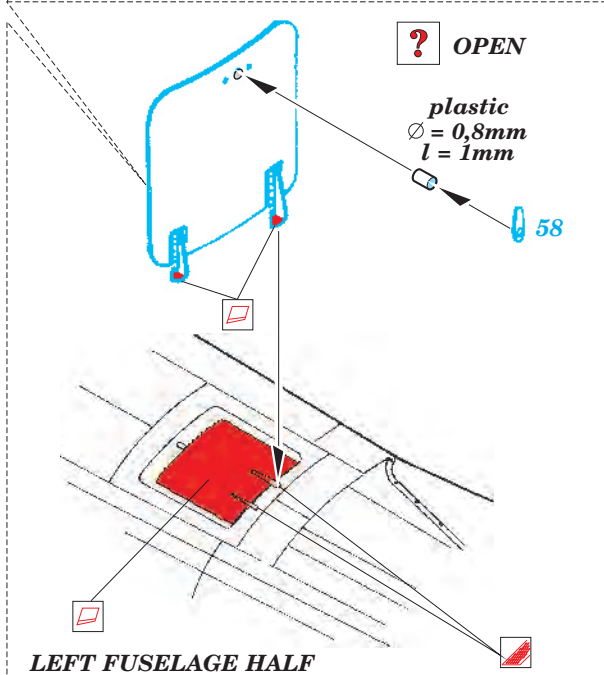

B-17G Flying Fortress cockpit interior

eduard

49 337

1/48 scale detail set for Revell/Monogram kit • sada detailů pro model 1/48 Revell/Monogram

- ★ APPLY EXPRESS MASK AND PAINT BEFORE GLUING
POUŽIT EXPRESS MASK NABARVIT PŘED SLEPENÍM
- ☉ SYMMETRICAL ASSEMBLY
SYMETRICKÁ MONTÁŽ
- REMOVE
ODSTRANIT
- ▨ GRIND
OBROUSIT
- ⊘ DRILL HOLE
VRTAT OTVOR
- ↪ BEND
OHNOUT
- ⊕ OPTION
VOLBA
- Ⓜ REPLACE
NAHRADIT

ORIGINAL KIT PARTS
 PUVODNÍ DÍLY STAVEBNICE

PHOTO-ETCHED PARTS
 LEPTANÉ DÍLY

PARTS TO BE REMOVED
 DÍLY K ODSTRANĚNÍ

FILL
 TMELIT

2 sets

Kit parts 9, 56

Kit part 55

Kit part 58

Kit part 58

Kit part 16

Kit part 21

Kit part 17

Kit part 17

Fill

Fill

Fill