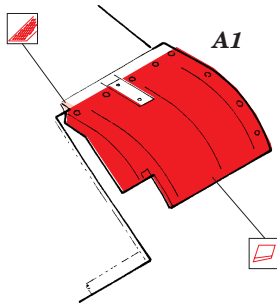

## 35 926

1/35 scale detail set for Dragon kit No.6268 • sada detailů pro model 1/35 Dragon 6268

- APPLY EXPRESS MASK AND PAINT BEFORE GLUING  
POUŽÍTE EXPRESNÍ MASKU NABARVIT PŘED SLEPENÍM
- SYMMETRICAL ASSEMBLY  
SYMETRICKÁ MONTÁŽ
- REMOVE  
ODSTRANIT
- GRIND  
OBROUSIT
- DRILL HOLE  
VRTAT OTVOR
- BEND  
OHNOUT
- OPTION  
VOLBA
- REPLACE  
NAHRADIT

ORIGINAL KIT PARTS  
PŮVODNÍ DÍLY STAVEBNICE

PHOTO-ETCHED PARTS  
LEPTANÉ DÍLY

PARTS TO BE REMOVED  
DÍLY K ODSTRANĚNÍ

FILL  
TMELIT

**HOW TO MAKE THE RELIEF ON OPPOSITE - REVERSE - OF THE PLATE**

*ball pen*