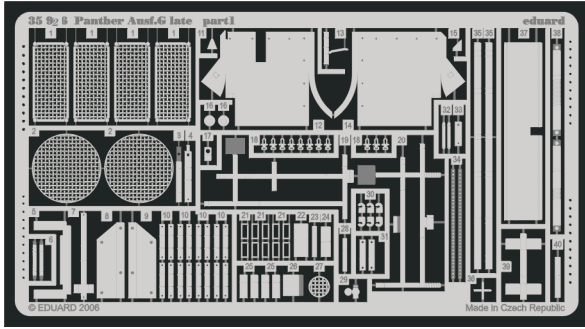

## 35 926

1/35 scale detail set for Dragon kit No.6268 • sada detailů pro model 1/35 Dragon 6268

- APPLY EXPRESS MASK AND PAINT BEFORE GLUING  
POUŽÍTE EXPRESNÍ MASKU NABARVIT PŘED SLEPENÍM
- SYMMETRICAL ASSEMBLY  
SYMETRICKÁ MONTÁŽ
- REMOVE  
ODSTRANIT
- GRIND  
OBROUSIT
- DRILL HOLE  
VRTAT OTVOR
- BEND  
OHNOUT
- OPTION  
VOLBA
- REPLACE  
NAHRADIT

ORIGINAL KIT PARTS  
PŮVODNÍ DÍLY STAVEBNICE

PHOTO-ETCHED PARTS  
LEPTANÉ DÍLY

PARTS TO BE REMOVED  
DÍLY K ODSTRANĚNÍ

FILL  
TMELIT

**HOW TO MAKE THE RELIEF ON OPPOSITE - REVERSE - OF THE PLATE**

*ball pen*