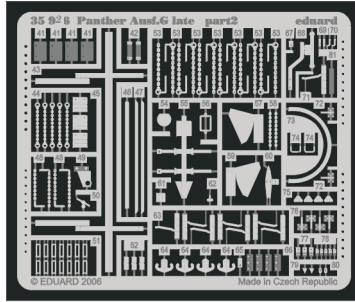

## 35 926

1/35 scale detail set for Dragon kit No.6268 • sada detailů pro model 1/35 Dragon 6268

- APPLY EXPRESS MASK AND PAINT BEFORE GLUING  
POUŽÍTE EXPRESNÍ MASKU NABARVIT PŘED SLEPENÍM
- SYMMETRICAL ASSEMBLY  
SYMETRICKÁ MONTÁŽ
- REMOVE  
ODSTRANIT
- GRIND  
OBROUSIT
- DRILL HOLE  
VRTAT OTVOR
- BEND  
OHNOUT
- OPTION  
VOLBA
- REPLACE  
NAHRADIT

ORIGINAL KIT PARTS  
PŮVODNÍ DÍLY STAVEBNICE

PHOTO-ETCHED PARTS  
LEPTANÉ DÍLY

PARTS TO BE REMOVED  
DÍLY K ODSTRANĚNÍ

FILL  
TMELIT

**HOW TO MAKE THE RELIEF ON OPPOSITE - REVERSE - OF THE PLATE**

*ball pen*