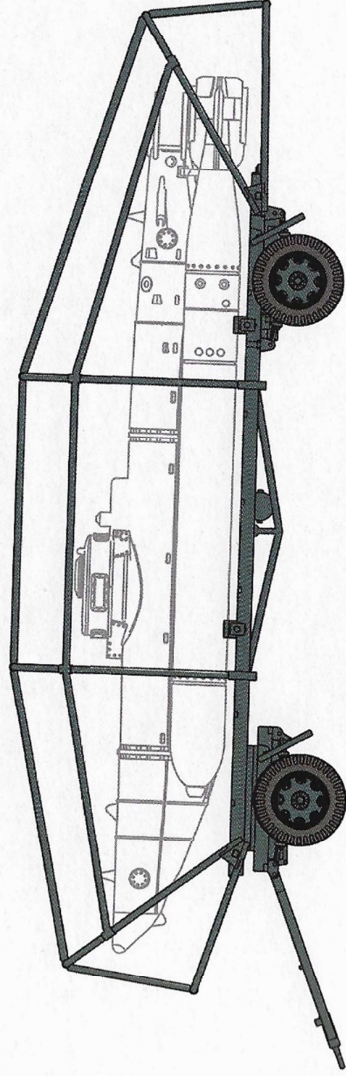

SA72018
BIBER TRAILER

CAM. B