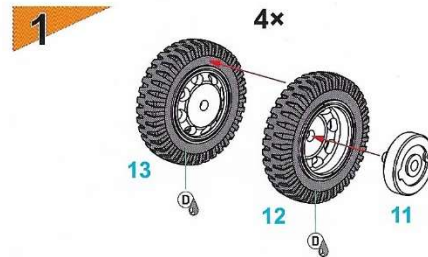

PLASTIC PARTS

STŘIH PLACHTY

Součástí stavebnice je stříh plachty.
Pro plachtu použijte tenký papír.

TARPAULIN

The kit also contains a tarpaulin cut pattern.
To imitate the tarpaulin cover, use a thin and soft piece of paper.

Barvy GUNZE / GUNZE Colour No.

A Tmavě žlutá / Dark Yellow H403 / C39
B Polní šedá / Field Gray H32 / C40

C Ocelová / Steel H18 / C28
D Černá pneu / Tire Black H77 / C137
E Šedá / Gray H70 / C60

SYMBOLS

MOŽNOST VOLBY OPTIONAL NACH BELIEBEN OPTION	POUŽÍT KYANOAKRYLÁTOVÉ LEPIDLO INSTANT CYANOACRYLATE GLUE ZYANOAKRYLÁTKLEBER COLLE CYANOACRYLAT	OBTISK DECAL ABZIEHBILD DECALCOMANIES	ZHOTOVIT NOVĚ SCRATCH BUILD FERTIGSTELLEN ACHEVER	ŘEZAT/VRTAT CUT OFF/DRILL ENTFERNEN DETACHER	GSI A NÁTRIT COLOUR FARBEN PEINDRE