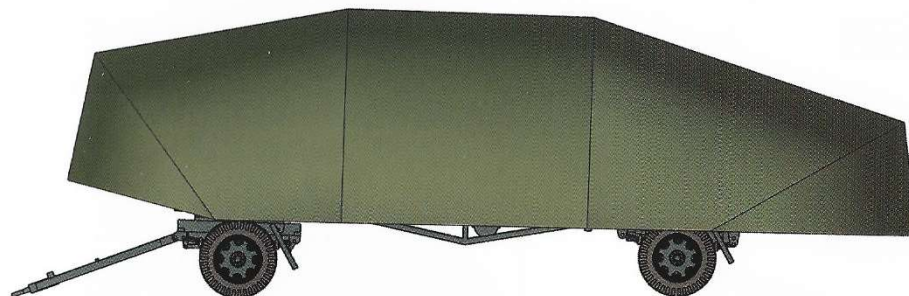

Překryto plachtou / Covered with tarpaulin

● Šedá
Gray
H70 / C60

special
ARMOUR