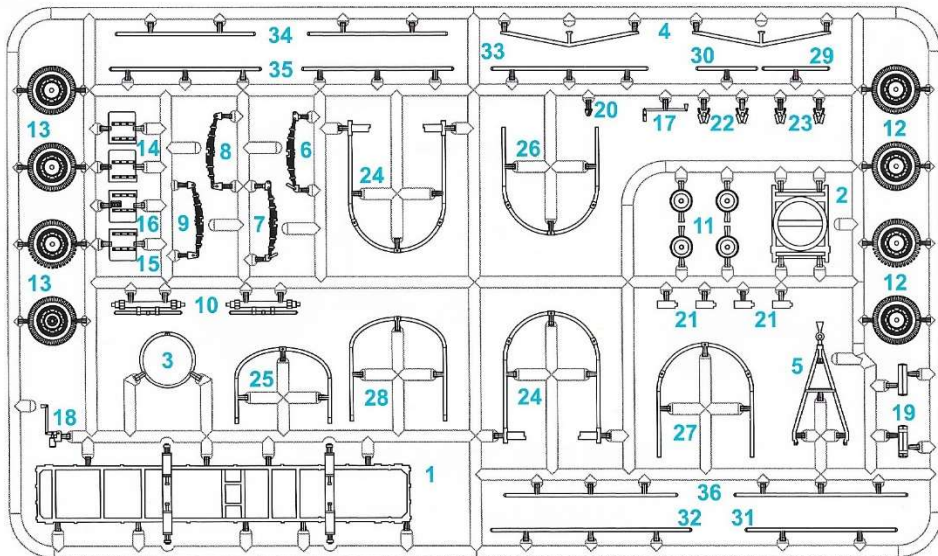

PLASTIC PARTS

STŘIH PLACHTY

Součástí stavebnice je stříh plachty.
Pro plachtu použijte tenký papír.

TARPAULIN

The kit also contains a tarpaulin cut pattern.
To imitate the tarpaulin cover, use a thin and soft piece of paper.

STEP 2
symmetrical
assembly

STEP 2
symmetrical
assembly

INFO view

CAM. A

Tmavě žlutá
Dark Yellow
H403 / C39

Barva pneu
Tire Black
H77 / C137

Special
ARMOUR

CAM. B