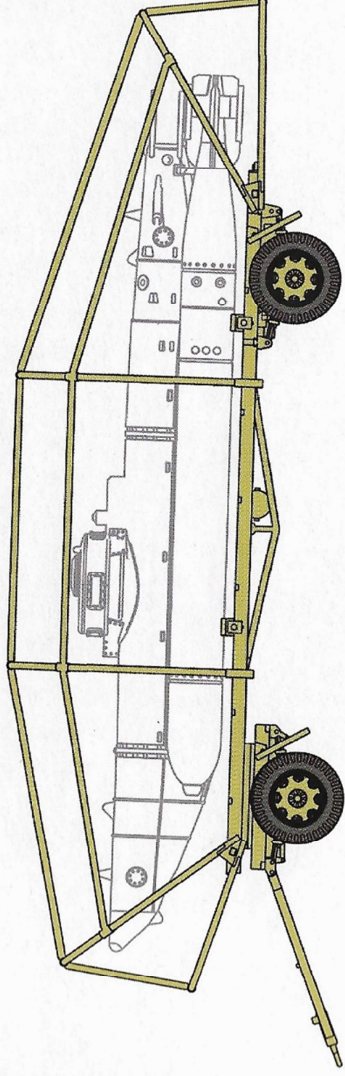

STŘIH PLACHTY pro návěs Bieberu
TARPAULIN CUT PATTERN for Biber Trailer

Special
ARMOUR

SA72018

1/72

BIBER TRAILER

NÁVOD / INSTRUCTIONS

CZ – HISTORIE

Jednou z takřka zázračných zbraní, které měly, a naštěstí nezastavily, vítězný postup spojenců byla miniponorka Biber. V roce 1944, kdy byla zahájena sériová výroba Biberů, bylo nutné připravit i transportní prostředky umožňující dopravu Biberů k místům bojového nasazení. Pro přepravu po silnicích se používal speciálně zkonstruovaný návěs. Ten byl na silnicích vlekán silničními tahači Hannomag SS-100, Faun či Kaeble. Při přesunu v terénu byly pak používány polopásky SdKfz. 7 či 8.

PLASTIC PARTS

STŘIH PLACHTY

Součástí stavebnice je stříh plachty.
Pro plachtu použijte tenký papír.

TARPAULIN

The kit also contains a tarpaulin cut pattern.
To imitate the tarpaulin cover, use a thin and soft piece of paper.

● Polní šedá
Field Gray
H32 / C40

● Barva pneu
Tire Black
H77 / C137

special
ARMOUR

Překryto plachtou / Covered with tarpaulin

● Šedá
Gray
H70 / C60

special
ARMOUR

SA72018
BIBER TRAILER

CAM. A