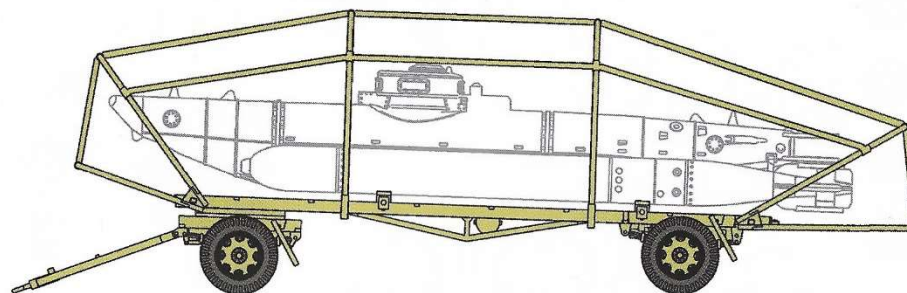

STŘIH PLACHTY pro návěs Bieberu
TARPAULIN CUT PATTERN for Biber Trailer

Special
ARMOUR

SA72018

1/72

BIBER TRAILER

NÁVOD / INSTRUCTIONS

CZ – HISTORIE

Jednou z takřka zázračných zbraní, které měly, a naštěstí nezastavily, vítězný postup spojenců byla miniponorka Biber. V roce 1944, kdy byla zahájena sériová výroba Biberů, bylo nutné připravit i transportní prostředky umožňující dopravu Biberů k místům bojového nasazení. Pro přepravu po silnicích se používal speciálně zkonstruovaný návěs. Ten byl na silnicích vlekán silničními tahači Hannomag SS-100, Faun či Kaeble. Při přesunu v terénu byly pak používány polopásky SdKfz. 7 či 8.

EN – HISTORY

One of the almost 'miracle' weapons that were to stop the victorious advance of the Allies, which they fortunately did not, was also the German Biber midget submarine. In 1944, when the mass production of the sub was commenced, also a new type of a road trailer was needed to haul the sub to the area of its combat deployment and a variety of heavy road tractors was used to tow the Biber on the trailer, as were the Hannomag SS-100, Faun or Kaeble. And when off the road, half track vehicles such as the SdKfz. 7 or SdKfz 8 were used too.

PLASTIC PARTS

STŘIH PLACHTY

Součástí stavebnice je stříh plachty.
Pro plachtu použijte tenký papír.

TARPAULIN

The kit also contains a tarpaulin cut pattern.
To imitate the tarpaulin cover, use a thin and soft piece of paper.