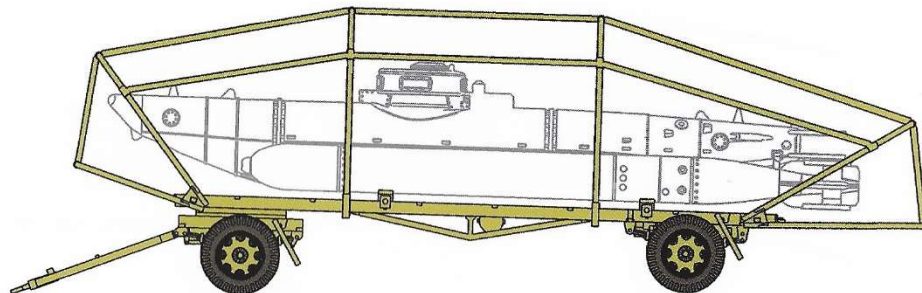

STŘIH PLACHTY pro návěs Bieberu
TARPAULIN CUT PATTERN for Biber Trailer

Special
ARMOUR

SA72018

1/72

BIBER TRAILER

NÁVOD / INSTRUCTIONS

CZ – HISTORIE

Jednou z takřka zázračných zbraní, které měly, a naštěstí nezastavily, vítězný postup spojenců byla miniponorka Biber. V roce 1944, kdy byla zahájena sériová výroba Biberů, bylo nutné připravit i transportní prostředky umožňující dopravu Biberů k místům bojového nasazení. Pro přepravu po silnicích se používal speciálně zkonstruovaný návěs. Ten byl na silnicích vlekán silničními tahači Hannomag SS-100, Faun či Kaeble. Při přesunu v terénu byly pak používány polopásky SdKfz. 7 či 8.

EN – HISTORY

One of the almost 'miracle' weapons that were to stop the victorious advance of the Allies, which they fortunately did not, was also the German Biber midget submarine. In 1944, when the mass production of the sub was commenced, also a new type of a road trailer was needed to haul the sub to the area of its combat deployment and a variety of heavy road tractors was used to tow the Biber on the trailer, as were the Hannomag SS-100, Faun or Kaeble. And when off the road, half track vehicles such as the SdKfz. 7 or SdKfz 8 were used too.

PLASTIC PARTS

STŘIH PLACHTY

Součástí stavebnice je stříh plachty.
Pro plachtu použijte tenký papír.

TARPAULIN

The kit also contains a tarpaulin cut pattern.
To imitate the tarpaulin cover, use a thin and soft piece of paper.

STEP 2
symmetrical
assembly

STEP 2
symmetrical
assembly

INFO view

CAM. A

Tmavě žlutá
Dark Yellow
H403 / C39

Barva pneu
Tire Black
H77 / C137

Special
ARMOUR

CAM. B