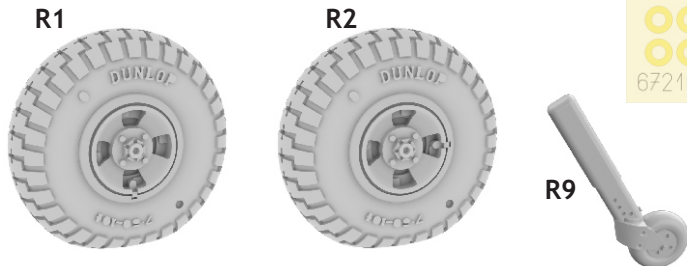

672 109 Spitfire Mk.IX wheels 4 spoke, w/pattern

for Eduard kit - pro stavebnici Eduard

1/72 scale

COLOURS

GSI Creos (GUNZE)			Mr.METAL COLOR	
AQUEOUS	Mr.COLOR			
H 8	C 8	SILVER		
H 77	C 137	TIRE BLACK		

This product contains metal and resin detail parts for upgrading scale plastic models. When selecting this set make sure that it is for the kit mentioned in product name as these sets are made specifically for that kit. When upgrading the model some cutting or corrections may be necessary for parts to fit accurately. **WARNING!** This set contains small and sharp parts. Work carefully in a ventilated and well-lit room. Safety glasses are recommended. This product is not suitable for children below 14 years of age.

Tento výrobek obsahuje leptané a odlévané detaily pro úpravu a vylepšení plastického modelu. Při výběru sady kovových detailů zkontrolujte, zda je určena pro model, který chcete upravit. Model, pro který je sada určena, je uveden u názvu výrobku. Pro přesnou aplikaci kovových a odlévaných dílů může být zapotřebí upravit díly upravovaného modelu. **POZOR!** Sada obsahuje malé ostré díly. Pracujte ve větrané a dobře osvětlené místnosti. Doporučujeme použití ochranných brýlí. Tento výrobek není vhodný pro děti mladší 14 let.

435 21 Obrnice 170
Czech Republic

www.eduard.com

672 109 Spitfire Mk.IX wheels - 4 spoke, w/pattern 1/72

for Eduard kit - pro stavebnici Eduard

BEST BRASS RESIN AROUND!

-  REMOVE
ODSTRANIT
-  BEND
OHNOUIT
-  GRIND
OBROUSIT
-  OPTION
VOLBA
-  DRILL HOLE
VRTAT OTVOR
-  REPLACE
NAHRADIT
-  SYMMETRICAL ASSEMBLY
SYMETRICKÁ MONTÁŽ
-  SCRIBE THE PANEL AND HOLES
RYTI
-  REVERSE SIDE
OTOČIT

H 8 C 8 SILVER

R9

H 77 C137 TIRE BLACK