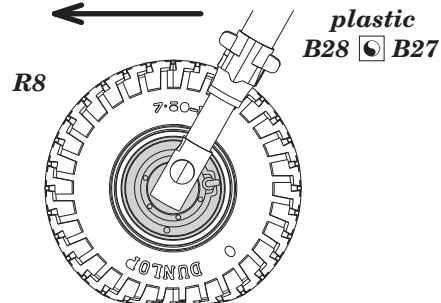

Tento výrobek obsahuje leptané a odlévané detaily pro úpravu a vylepšení plastického modelu. Při výběru sady kovových detailů zkontrolujte, zda je určena pro model, který chcete upravit. Model, pro který je sada určena, je uveden u názvu výrobku. Pro přesnou aplikaci kovových a odlévaných dílů může být zapotřebí upravit díly upravovaného modelu. **POZOR!** Sada obsahuje malé ostré díly. Pracujte ve větrané a dobře osvětlené místnosti. Doporučujeme použití ochranných brýlí. Tento výrobek není vhodný pro děti mladší 14 let.

435 21 Obrnice 170
Czech Republic

www.eduard.com

672 109 Spitfire Mk.IX wheels - 4 spoke, w/pattern 1/72

for Eduard kit - pro stavebnici Eduard

BEST BRASS RESIN AROUND!

-  REMOVE
ODSTRANIT
-  BEND
OHNOUIT
-  GRIND
OBROUSIT
-  OPTION
VOLBA
-  DRILL HOLE
VRTAT OTVOR
-  REPLACE
NAHRADIT
-  SYMMETRICAL ASSEMBLY
SYMETRICKÁ MONTÁŽ
-  SCRIBE THE PANEL AND HOLES
RYTI
-  REVERSE SIDE
OTOČIT

CORRECT POSITION OF WHEELS

1

H 77 C137 TIRE BLACK H 8 C 8 SILVER

H 77 C137 TIRE BLACK

H 8 C 8 SILVER

R8 R7

plastic B28 B27

2