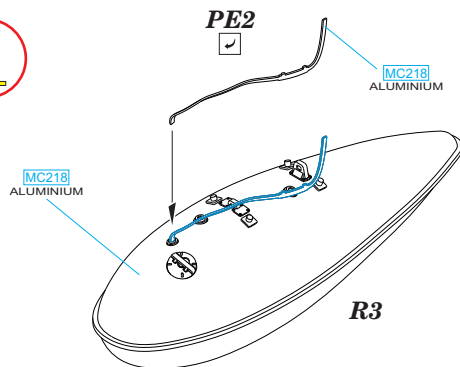

Tento výrobek obsahuje leptané a odlévané detaily pro úpravu a vylepšení plastického modelu. Při výběru sady kovových detailů zkontrolujte, zda je určena pro model, který chcete upravit. Model, pro který je sada určena, je uveden u názvu výrobku. Pro přesnou aplikaci kovových a odlévaných dílů může být zapotřebí upravit díly upravovaného modelu. **POZOR!** Sada obsahuje malé ostré díly. Pracujte ve větrané a dobře osvětlené místnosti. Doporučujeme použití ochranných brýlí. Tento výrobek není vhodný pro děti mladší 14 let.

435 21 Obrnice 170
Czech Republic

www.eduard.com

648 238 US 75gal metal drop tanks 1/48

US 75gal metal drop tanks

BEST BRASS RESIN AROUND!

2 pcs.

1

2

3

- | | |
|---|---|
|  REMOVE ODSTRANIT |  BEND OHNOUT |
|  GRIND OBROUSIT |  OPTION VOLBA |
|  DRILL HOLE VRTAT OTVOR |  REPLACE NAHRADIT |
|  SYMMETRICAL ASSEMBLY SYMETRICKÁ MONTÁŽ | |
|  SCRIBE THE PANEL AND HOLES RYTÍ | |
|  REVERSE SIDE OTOČIT | |