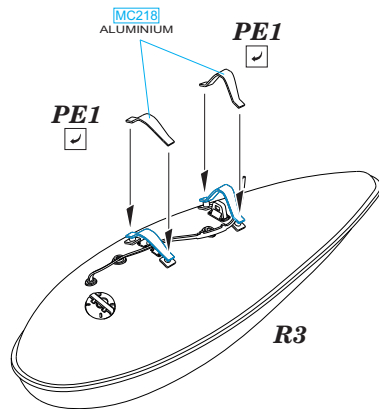

Tento výrobek obsahuje leptané a odlévané detaily pro úpravu a vylepšení plastického modelu. Při výběru sady kovových detailů zkontrolujte, zda je určena pro model, který chcete upravit. Model, pro který je sada určena, je uveden u názvu výrobku. Pro přesnou aplikaci kovových a odlévaných dílů může být zapotřebí upravit díly upravovaného modelu. **POZOR!** Sada obsahuje malé ostré díly. Pracujte ve větrané a dobře osvětlené místnosti. Doporučujeme použití ochranných brýlí. Tento výrobek není vhodný pro děti mladší 14 let.

435 21 Obrnice 170
Czech Republic

www.eduard.com

648 238 US 75gal metal drop tanks 1/48

US 75gal metal drop tanks

BEST BRASS RESIN AROUND!

2 pcs.

1

2

3

- | | |
|---|---|
|  REMOVE ODSTRANIT |  BEND OHNOUT |
|  GRIND OBROUSIT |  OPTION VOLBA |
|  DRILL HOLE VRTAT OTVOR |  REPLACE NAHRADIT |
|  SYMMETRICAL ASSEMBLY SYMETRICKÁ MONTÁŽ | |
|  SCRIBE THE PANEL AND HOLES RYTÍ | |
|  REVERSE SIDE OTOČIT | |