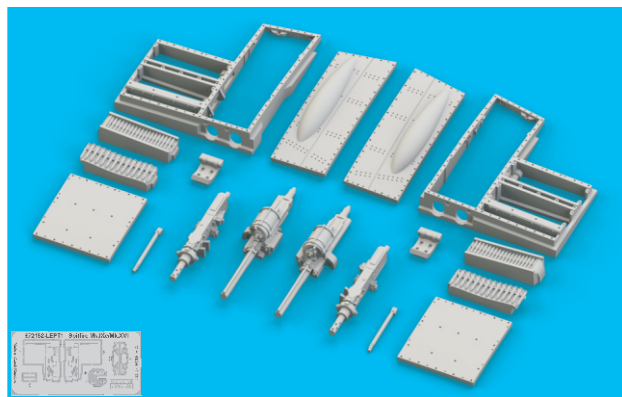

BEST ~~BRASS~~ RESIN AROUND!

1

plastic I35
☐
plastic I33

plastic A48
☐
plastic A47

R102
☐
R101

	REMOVE ODSTRANIT		BEND OHNOUT		SYMETRICAL ASSEMBLY SYMETRICKÁ MONTÁŽ
	GRIND OBROUSIT		OPTION VOLBA		SCRIBE THE PANEL AND HOLES RYTI
	DRILL HOLE VRTÁT OTVOR		REPLACE NAHRADIT		REVERSE SIDE OTOČIT