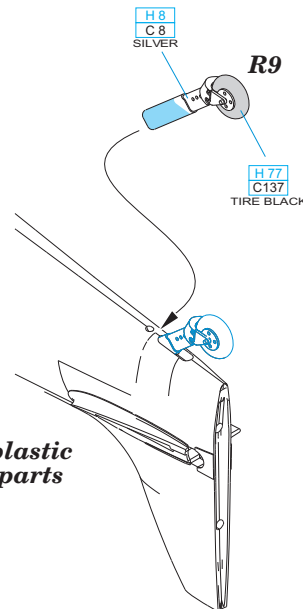

Tento výrobek obsahuje leptané a odlévané detaily pro úpravu a vylepšení plastického modelu. Při výběru sady kovových detailů zkontrolujte, zda je určena pro model, který chcete upravit. Model, pro který je sada určena, je uveden u názvu výrobku. Pro přesnou aplikaci kovových a odlévaných dílů může být zapotřebí upravit díly upravovaného modelu. **POZOR!** Sada obsahuje malé ostré díly. Pracujte ve větrané a dobře osvětlené místnosti. Doporučujeme použití ochranných brýlí. Tento výrobek není vhodný pro děti mladší 14 let.

435 21 Obrnice 170
Czech Republic

www.eduard.com

672 107 Spitfire Mk.IX wheels - 5 spoke, w/pattern 1/72

for Eduard kit - pro stavebnici Eduard

BEST BRASS RESIN AROUND!

-  REMOVE
ODSTRANIT
-  BEND
OHNOUT
-  GRIND
OBROUSIT
-  OPTION
VOLBA
-  DRILL HOLE
VRTAT OTVOR
-  REPLACE
NAHRADIT
-  SYMMETRICAL ASSEMBLY
SYMETRICKÁ MONTÁŽ
-  SCRIBE THE PANEL AND HOLES
RYTI
-  REVERSE SIDE
OTOČIT

CORRECT POSITION OF WHEELS

1

H 77 C 137 TIRE BLACK H 8 C 8 SILVER

H 77 C 137 TIRE BLACK

H 8 C 8 SILVER

R4 R3

plastic B28 B27

R3 - left wheel
R4 - right wheel

2

H 8 C 8 SILVER

R9

H 77 C 137 TIRE BLACK

plastic parts