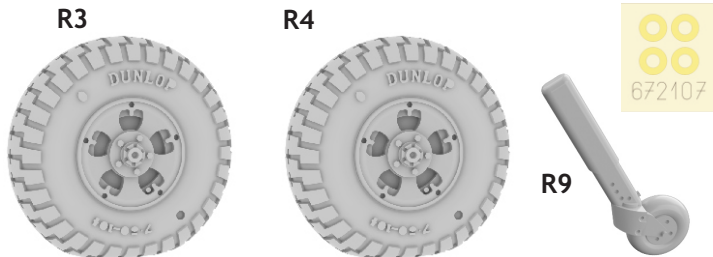

672 107 Spitfire Mk.IX wheels 5 spoke, w/pattern

for Eduard kit - pro stavebnici Eduard

1/72 scale

COLOURS

GSI Creos (GUNZE)		Mr.METAL COLOR	
AQUEOUS	Mr.COLOR		
H 8	C 8	SILVER	
H 77	C 137	TIRE BLACK	

This product contains metal and resin detail parts for upgrading scale plastic models. When selecting this set make sure that it is for the kit mentioned in product name as these sets are made specifically for that kit. When upgrading the model some cutting or corrections may be necessary for parts to fit accurately. **WARNING!** This set contains small and sharp parts. Work carefully in a ventilated and well-lit room. Safety glasses are recommended. This product is not suitable for children below 14 years of age.

Tento výrobek obsahuje leptané a odlévané detaily pro úpravu a vylepšení plastického modelu. Při výběru sady kovových detailů zkontrolujte, zda je určena pro model, který chcete upravit. Model, pro který je sada určena, je uveden u názvu výrobku. Pro přesnou aplikaci kovových a odlévaných dílů může být zapotřebí upravit díly upravovaného modelu. **POZOR!** Sada obsahuje malé ostré díly. Pracujte ve větrané a dobře osvětlené místnosti. Doporučujeme použití ochranných brýlí. Tento výrobek není vhodný pro děti mladší 14 let.

435 21 Obrnice 170
Czech Republic

www.eduard.com

672 107 Spitfire Mk.IX wheels - 5 spoke, w/pattern 1/72

for Eduard kit - pro stavebnici Eduard

BEST BRASS RESIN AROUND!

-  REMOVE
ODSTRANIT
-  BEND
OHNOUT
-  GRIND
OBROUSIT
-  OPTION
VOLBA
-  DRILL HOLE
VRTAT OTVOR
-  REPLACE
NAHRADIT
-  SYMMETRICAL ASSEMBLY
SYMETRICKÁ MONTÁŽ
-  SCRIBE THE PANEL AND HOLES
RYTI
-  REVERSE SIDE
OTOČIT

2

H 8 C 8 SILVER

R9

H 77 C 137 TIRE BLACK

plastic parts