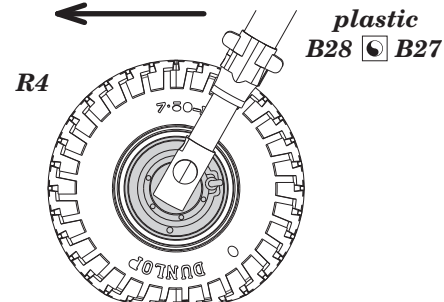

Tento výrobek obsahuje leptané a odlévané detaily pro úpravu a vylepšení plastického modelu. Při výběru sady kovových detailů zkontrolujte, zda je určena pro model, který chcete upravit. Model, pro který je sada určena, je uveden u názvu výrobku. Pro přesnou aplikaci kovových a odlévaných dílů může být zapotřebí upravit díly upravovaného modelu. **POZOR!** Sada obsahuje malé ostré díly. Pracujte ve větrané a dobře osvětlené místnosti. Doporučujeme použití ochranných brýlí. Tento výrobek není vhodný pro děti mladší 14 let.

435 21 Obrnice 170
Czech Republic

www.eduard.com

672 107 Spitfire Mk.IX wheels - 5 spoke, w/pattern 1/72

for Eduard kit - pro stavebnici Eduard

BEST BRASS RESIN AROUND!

-  REMOVE
ODSTRANIT
-  BEND
OHNOUT
-  GRIND
OBROUSIT
-  OPTION
VOLBA
-  DRILL HOLE
VRTAT OTVOR
-  REPLACE
NAHRADIT
-  SYMMETRICAL ASSEMBLY
SYMETRICKÁ MONTÁŽ
-  SCRIBE THE PANEL AND HOLES
RYTI
-  REVERSE SIDE
OTOČIT

CORRECT POSITION OF WHEELS

1

H 77 C 137 TIRE BLACK H 8 C 8 SILVER

H 77 C 137 TIRE BLACK

H 8 C 8 SILVER

R4 R3

plastic B28 B27

R3 - left wheel
R4 - right wheel