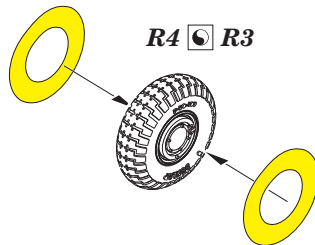

672 107 Spitfire Mk.IX wheels 5 spoke, w/pattern

for Eduard kit - pro stavebnici Eduard

1/72 scale

COLOURS

GSI Creos (GUNZE)		Mr.METAL COLOR	
AQUEOUS	Mr.COLOR		
H 8	C 8	SILVER	
H 77	C 137	TIRE BLACK	

This product contains metal and resin detail parts for upgrading scale plastic models. When selecting this set make sure that it is for the kit mentioned in product name as these sets are made specifically for that kit. When upgrading the model some cutting or corrections may be necessary for parts to fit accurately. **WARNING!** This set contains small and sharp parts. Work carefully in a ventilated and well-lit room. Safety glasses are recommended. This product is not suitable for children below 14 years of age.

Tento výrobek obsahuje leptané a odlévané detaily pro úpravu a vylepšení plastického modelu. Při výběru sady kovových detailů zkontrolujte, zda je určena pro model, který chcete upravit. Model, pro který je sada určena, je uveden u názvu výrobku. Pro přesnou aplikaci kovových a odlévaných dílů může být zapotřebí upravit díly upravovaného modelu. **POZOR!** Sada obsahuje malé ostré díly. Pracujte ve větrané a dobře osvětlené místnosti. Doporučujeme použití ochranných brýlí. Tento výrobek není vhodný pro děti mladší 14 let.

435 21 Obrnice 170
Czech Republic

www.eduard.com

672 107 Spitfire Mk.IX wheels - 5 spoke, w/pattern 1/72

for Eduard kit - pro stavebnici Eduard

BEST BRASS RESIN AROUND!

-  REMOVE
ODSTRANIT
-  BEND
OHNOUT
-  GRIND
OBROUSIT
-  OPTION
VOLBA
-  DRILL HOLE
VRTAT OTVOR
-  REPLACE
NAHRADIT
-  SYMMETRICAL ASSEMBLY
SYMETRICKÁ MONTÁŽ
-  SCRIBE THE PANEL AND HOLES
RYTI
-  REVERSE SIDE
OTOČIT

CORRECT POSITION OF WHEELS

1

H 77 C 137 TIRE BLACK H 8 C 8 SILVER

H 77 C 137 TIRE BLACK

H 8 C 8 SILVER

R4 R3

plastic B28 B27

R3 - left wheel
R4 - right wheel