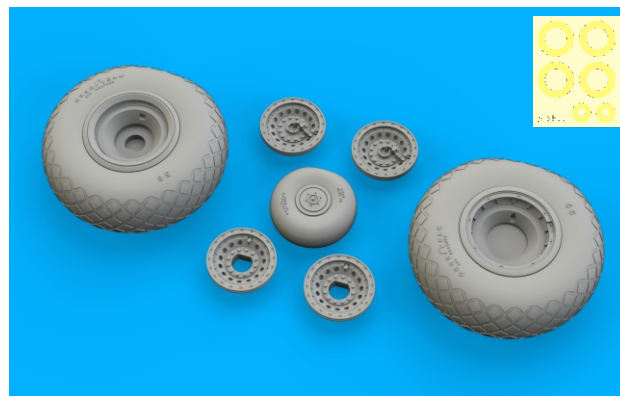

This product contains metal and resin detail parts for upgrading scale plastic models. When selecting this set make sure that it is for the kit mentioned in product name as these sets are made specifically for that kit. When upgrading the model some cutting or corrections may be necessary for parts to fit accurately. **WARNING!** This set contains small and sharp parts. Work carefully in a ventilated and well-lit room. Safety glasses are recommended. This product is not suitable for children below 14 years of age.

Tento výrobek obsahuje leptané a odlévané detaily pro úpravu a vylepšení plastického modelu. Při výběru sady kovových detailů zkontrolujte, zda je určena pro model, který chcete upravit. Model, pro který je sada určena, je uveden u názvu výrobku. Pro přesnou aplikaci kovových a odlévaných dílů může být zapotřebí upravit díly upravovaného modelu. **POZOR!** Sada obsahuje malé ostré díly. Pracujte ve větrané a dobře osvětlené místnosti. Doporučujeme použití ochranných brýlí. Tento výrobek není vhodný pro děti mladší 14 let.

www.eduard.com
12,95

435 21 Obrnice 170
Czech Republic

648 529 B-17 wheels

for Tamiya kit - pro stavebnici Tamiya

1/48

BEST BRASS RESIN AROUND!

-  REMOVE
ODSTRANIT
-  BEND
OHNOUIT
-  GRIND
OBROUSIT
-  OPTION
VOLBA
-  DRILL HOLE
VRTAT OTVOR
-  REPLACE
NAHRADIT
-  SYMMETRICAL ASSEMBLY
SYMETRICKÁ MONTÁŽ
-  SCRIBE THE PANEL AND HOLES
RYTI
-  REVERSE SIDE
OTOČIT

1 2 pcs.

2

CORRECT POSITION OF WHEELS