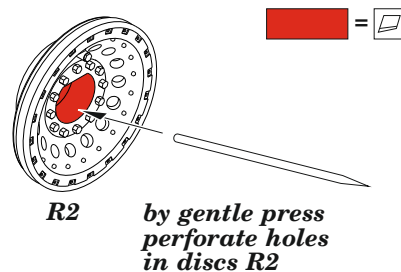

Tento výrobek obsahuje leptané a odlévané detaily pro úpravu a vylepšení plastického modelu. Při výběru sady kovových detailů zkontrolujte, zda je určena pro model, který chcete upravit. Model, pro který je sada určena, je uveden u názvu výrobku. Pro přesnou aplikaci kovových a odlévaných dílů může být zapotřebí upravit díly upravovaného modelu. **POZOR!** Sada obsahuje malé ostré díly. Pracujte ve větrané a dobře osvětlené místnosti. Doporučujeme použití ochranných brýlí. Tento výrobek není vhodný pro děti mladší 14 let.

www.eduard.com
12,95

435 21 Obrnice 170
Czech Republic

648 529 B-17 wheels

for Tamiya kit - pro stavebnici Tamiya

1/48

BEST BRASS RESIN AROUND!

-  REMOVE
ODSTRANIT
-  BEND
OHNOUIT
-  GRIND
OBROUSIT
-  OPTION
VOLBA
-  DRILL HOLE
VRTAT OTVOR
-  REPLACE
NAHRADIT
-  SYMMETRICAL ASSEMBLY
SYMETRICKÁ MONTÁŽ
-  SCRIBE THE PANEL AND HOLES
RYTI
-  REVERSE SIDE
OTOČIT

1 2 pcs.

2

CORRECT POSITION OF WHEELS