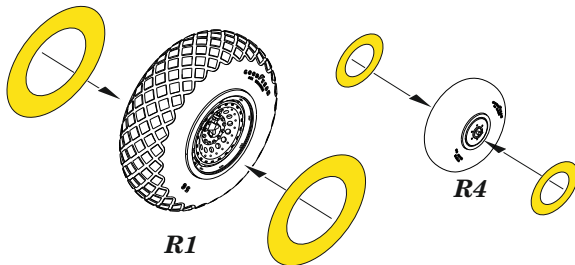

www.eduard.com
12,95

435 21 Obrnice 170
Czech Republic

648 529 B-17 wheels

for Tamiya kit - pro stavebnici Tamiya

1/48

BEST BRASS RESIN AROUND!

-  REMOVE
ODSTRANIT
-  BEND
OHNOUIT
-  GRIND
OBROUSIT
-  OPTION
VOLBA
-  DRILL HOLE
VRTAT OTVOR
-  REPLACE
NAHRADIT
-  SYMMETRICAL ASSEMBLY
SYMETRICKÁ MONTÁŽ
-  SCRIBE THE PANEL AND HOLES
RYTI
-  REVERSE SIDE
OTOČIT

1 2 pcs.

2

CORRECT POSITION OF WHEELS