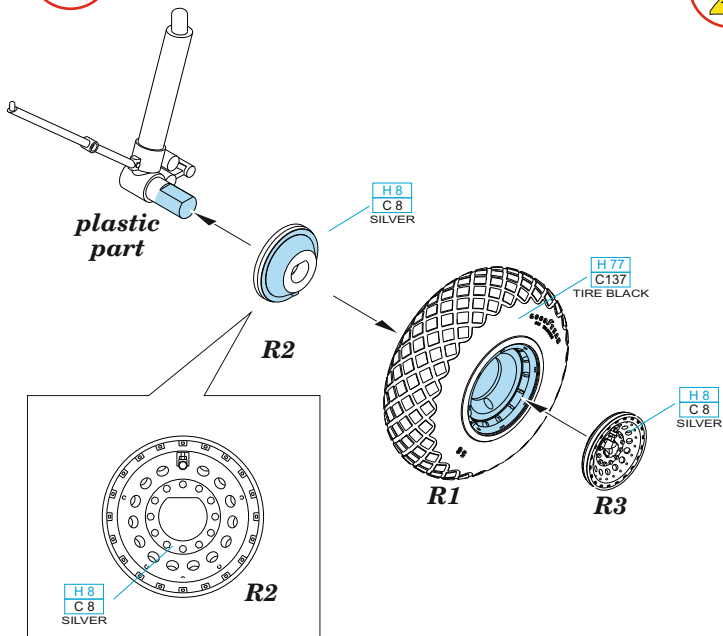

Tento výrobek obsahuje leptané a odlévané detaily pro úpravu a vylepšení plastického modelu. Při výběru sady kovových detailů zkontrolujte, zda je určena pro model, který chcete upravit. Model, pro který je sada určena, je uveden u názvu výrobku. Pro přesnou aplikaci kovových a odlévaných dílů může být zapotřebí upravit díly upravovaného modelu. **POZOR!** Sada obsahuje malé ostré díly. Pracujte ve větrané a dobře osvětlené místnosti. Doporučujeme použití ochranných brýlí. Tento výrobek není vhodný pro děti mladší 14 let.

www.eduard.com
12,95

435 21 Obrnice 170
Czech Republic

648 529 B-17 wheels

for Tamiya kit - pro stavebnici Tamiya

1/48

BEST BRASS RESIN AROUND!

-  REMOVE
ODSTRANIT
-  BEND
OHNOUIT
-  GRIND
OBROUSIT
-  OPTION
VOLBA
-  DRILL HOLE
VRTAT OTVOR
-  REPLACE
NAHRADIT
-  SYMMETRICAL ASSEMBLY
SYMETRICKÁ MONTÁŽ
-  SCRIBE THE PANEL AND HOLES
RYTI
-  REVERSE SIDE
OTOČIT

1 2 pcs.

2

CORRECT POSITION OF WHEELS