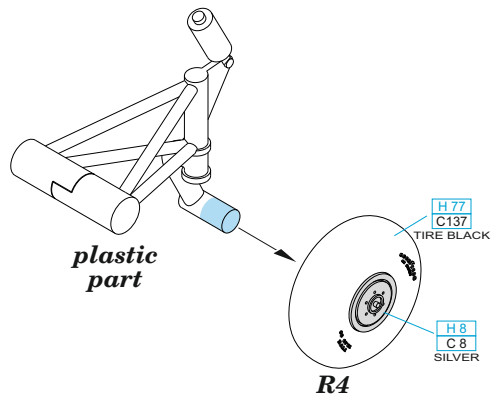

Tento výrobek obsahuje leptané a odlévané detaily pro úpravu a vylepšení plastického modelu. Při výběru sady kovových detailů zkontrolujte, zda je určena pro model, který chcete upravit. Model, pro který je sada určena, je uveden u názvu výrobku. Pro přesnou aplikaci kovových a odlévaných dílů může být zapotřebí upravit díly upravovaného modelu. **POZOR!** Sada obsahuje malé ostré díly. Pracujte ve větrané a dobře osvětlené místnosti. Doporučujeme použití ochranných brýlí. Tento výrobek není vhodný pro děti mladší 14 let.

www.eduard.com
12,95

435 21 Obrnice 170
Czech Republic

648 529 B-17 wheels

for Tamiya kit - pro stavebnici Tamiya

1/48

BEST BRASS RESIN AROUND!

-  REMOVE
ODSTRANIT
-  BEND
OHNOUIT
-  GRIND
OBROUSIT
-  OPTION
VOLBA
-  DRILL HOLE
VRTAT OTVOR
-  REPLACE
NAHRADIT
-  SYMMETRICAL ASSEMBLY
SYMETRICKÁ MONTÁŽ
-  SCRIBE THE PANEL AND HOLES
RYTI
-  REVERSE SIDE
OTOČIT

1 2 pcs.

2

CORRECT POSITION OF WHEELS