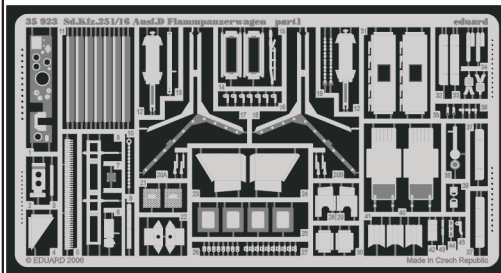

Sd.Kfz.251/16 Ausf.D Flammpanzerwagen

eduard

35 923

1/35 scale detail set for DRAGON kit 6247 • sada detailů pro model 1/35 DRAGON 6247

- ★ APPLY EXPRESS MASK AND PAINT BEFORE GLUING
POUÍT EXPRESNÍ MASKU A NABARVIT PŘED SLEPENÍM
- ☾ SYMMETRICAL ASSEMBLY
SYMETRICKÁ MONTÁŽ
- REMOVE
ODSTRANIT
- ▨ GRIND
OBROUSIT
- ⊘ DRILL HOLE
VRTAT OTVOR
- ↷ BEND
OHNOUT
- ❓ OPTION
VOLBA
- Ⓜ REPLACE
NAHRADIT

print

- ORIGINAL KIT PARTS
PŮVODNÍ DÍLY STAVEBNICE
- PHOTO-ETCHED PARTS
LEPTANÉ DÍLY
- PARTS TO BE REMOVED
DÍLY K ODSTRANĚNÍ
- FILL
TMELIT

REFERENCES:

Model Detail Photo Monograph #22 - Sd.kfz 251/1 Ausf D