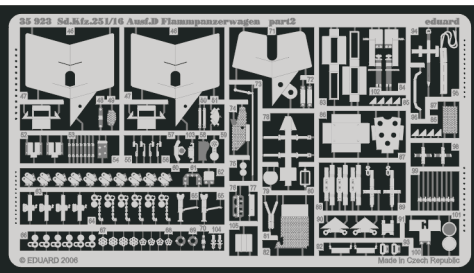

Sd.Kfz.251/16 Ausf.D Flammpanzerwagen

eduard

35 923

1/35 scale detail set for DRAGON kit 6247 • sada detailů pro model 1/35 DRAGON 6247

- ★ APPLY EXPRESS MASK AND PAINT BEFORE GLUING
POUÍT EXPRESNÍ MASKU A NABARVIT PŘED SLEPENÍM
- ☾ SYMMETRICAL ASSEMBLY
SYMETRICKÁ MONTÁŽ
- REMOVE
ODSTRANIT
- ▨ GRIND
OBROUSIT
- ⊘ DRILL HOLE
VRTAT OTVOR
- ↷ BEND
OHNOUT
- ❓ OPTION
VOLBA
- Ⓜ REPLACE
NAHRADIT

print

- ORIGINAL KIT PARTS
PŮVODNÍ DÍLY STAVEBNICE
- PHOTO-ETCHED PARTS
LEPTANÉ DÍLY
- PARTS TO BE REMOVED
DÍLY K ODSTRANĚNÍ
- FILL
TMELIT

REFERENCES:

Model Detail Photo Monograph #22 - Sd.kfz 251/1 Ausf D