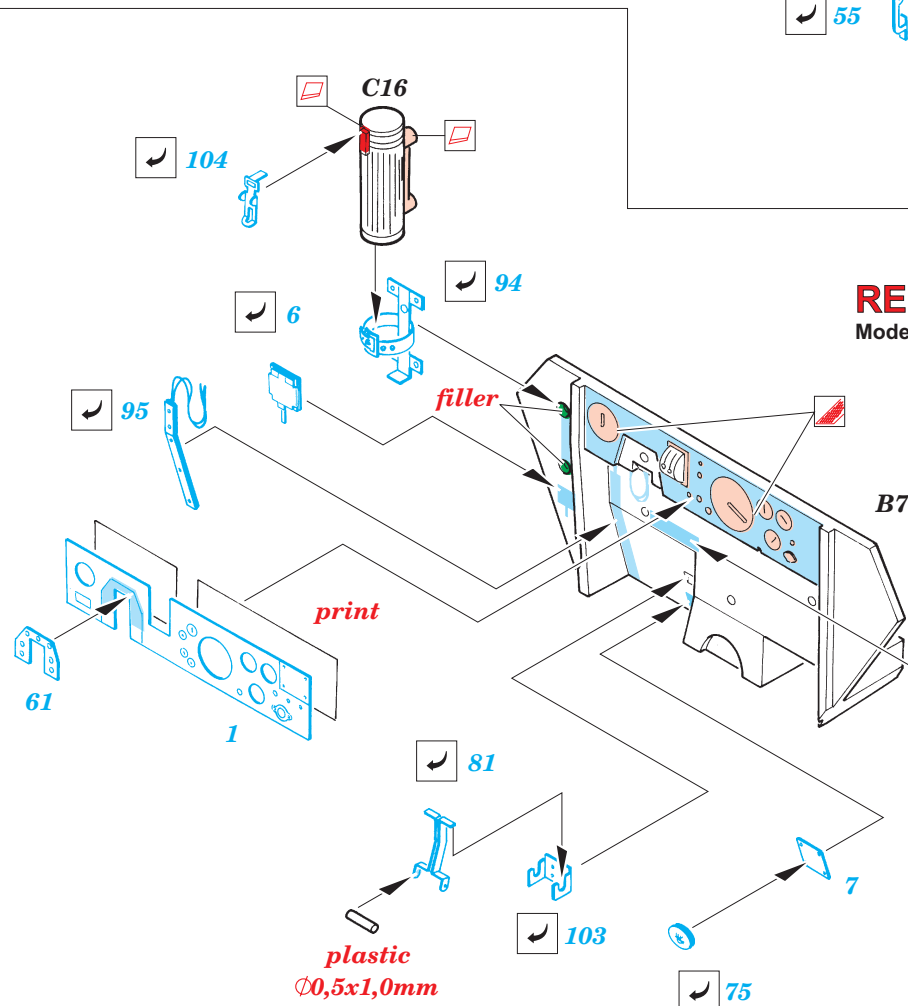

Sd.Kfz.251/16 Ausf.D Flammpanzerwagen

eduard

35 923

1/35 scale detail set for DRAGON kit 6247 • sada detailů pro model 1/35 DRAGON 6247

- ★ APPLY EXPRESS MASK AND PAINT BEFORE GLUING
POUÍT EXPRESNÍ MASKU A NABARVIT PŘED SLEPENÍM
- ☾ SYMMETRICAL ASSEMBLY
SYMETRICKÁ MONTÁŽ
- REMOVE
ODSTRANIT
- ▨ GRIND
OBROUSIT
- ⊘ DRILL HOLE
VRTAT OTVOR
- ↷ BEND
OHNOUT
- ❓ OPTION
VOLBA
- Ⓜ REPLACE
NAHRADIT

print

- ORIGINAL KIT PARTS
PŮVODNÍ DÍLY STAVEBNICE
- PHOTO-ETCHED PARTS
LEPTANÉ DÍLY
- PARTS TO BE REMOVED
DÍLY K ODSTRANĚNÍ
- FILL
TMELIT

REFERENCES:

Model Detail Photo Monograph #22 - Sd.kfz 251/1 Ausf D