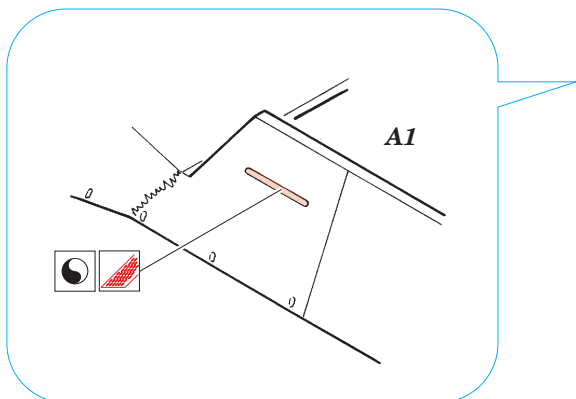

Sd.Kfz.251/16 Ausf.D Flammpanzerwagen

eduard

35 923

1/35 scale detail set for DRAGON kit 6247 • sada detailů pro model 1/35 DRAGON 6247

- ★ APPLY EXPRESS MASK AND PAINT BEFORE GLUING
POUÍT EXPRESNÍ MASKU A NABARVIT PŘED SLEPENÍM
- ☾ SYMMETRICAL ASSEMBLY
SYMETRICKÁ MONTÁŽ
- REMOVE
ODSTRANIT
- ▨ GRIND
OBROUSIT
- ⊘ DRILL HOLE
VRTAT OTVOR
- ↷ BEND
OHNOUT
- ❓ OPTION
VOLBA
- Ⓜ REPLACE
NAHRADIT

print

- ORIGINAL KIT PARTS
PŮVODNÍ DÍLY STAVEBNICE
- PHOTO-ETCHED PARTS
LEPTANÉ DÍLY
- PARTS TO BE REMOVED
DÍLY K ODSTRANĚNÍ
- FILL
TMELIT

REFERENCES:

Model Detail Photo Monograph #22 - Sd.kfz 251/1 Ausf D