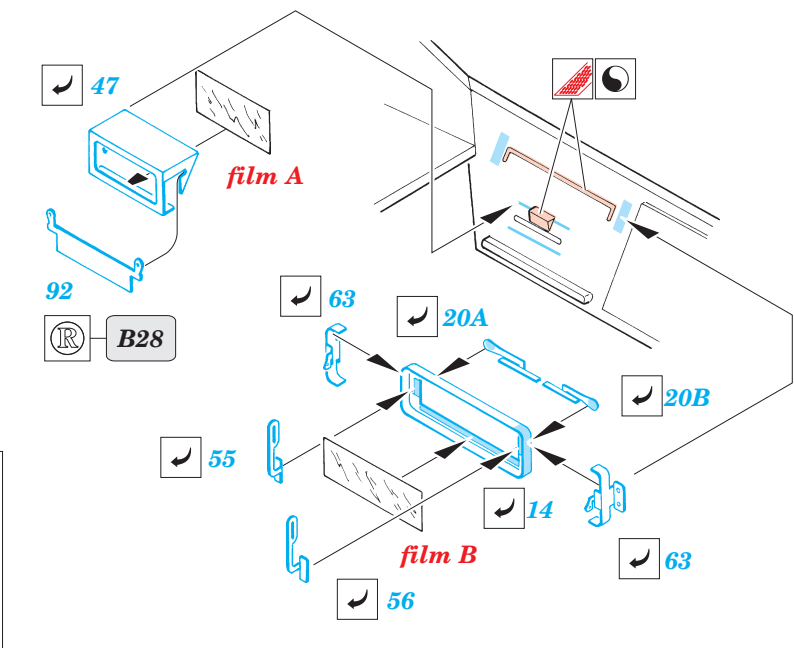

Sd.Kfz.251/16 Ausf.D Flammpanzerwagen

eduard

35 923

1/35 scale detail set for DRAGON kit 6247 • sada detailů pro model 1/35 DRAGON 6247

- ★ APPLY EXPRESS MASK AND PAINT BEFORE GLUING
POUÍT EXPRESNÍ MASKU A NABARVIT PŘED SLEPENÍM
- ☾ SYMMETRICAL ASSEMBLY
SYMETRICKÁ MONTÁŽ
- REMOVE
ODSTRANIT
- ▨ GRIND
OBROUSIT
- ⊘ DRILL HOLE
VRTAT OTVOR
- ↷ BEND
OHNOUT
- ❓ OPTION
VOLBA
- Ⓜ REPLACE
NAHRADIT

print

- ORIGINAL KIT PARTS
PŮVODNÍ DÍLY STAVEBNICE
- PHOTO-ETCHED PARTS
LEPTANÉ DÍLY
- PARTS TO BE REMOVED
DÍLY K ODSTRANĚNÍ
- FILL
TMELIT

REFERENCES:

Model Detail Photo Monograph #22 - Sd.kfz 251/1 Ausf D