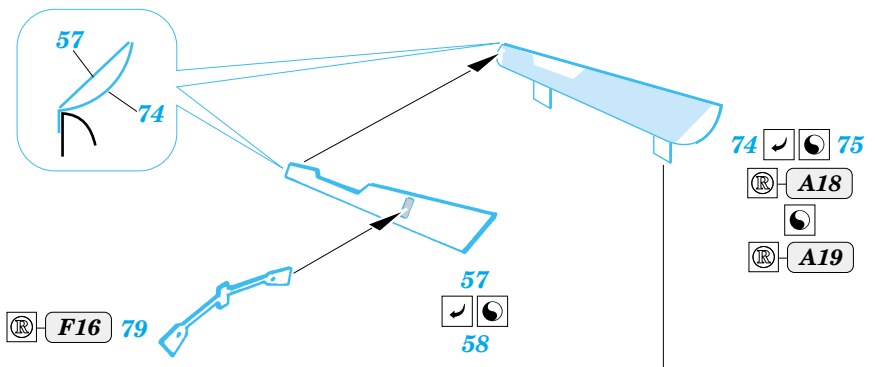

ORIGINAL KIT PARTS  
PŮVODNÍ DÍLY STAVEBNICE

PHOTO-ETCHED PARTS  
LEPTANÉ DÍLY

PARTS TO BE REMOVED  
DÍLY K ODSTRANĚNÍ

FILL  
TMELIT

**C**

**D**

**REFERENCES:**  
 DETAIL & SCALE Vol.62 - P-40 WARHAWK  
 MBI Publ. - CURTISS P-40  
 Squadron/Signal Publ. No. 1026 - Curtiss P-40 in Action  
 Squadron/Signal Publ. No. 5508 - Walk Around P-40