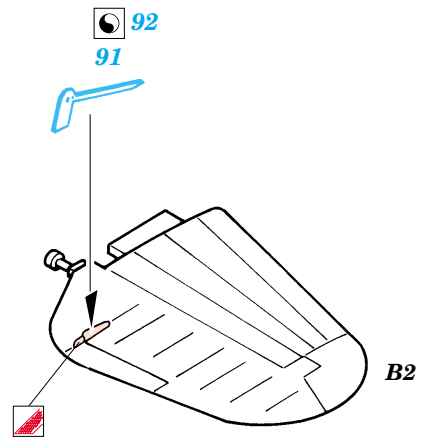

ORIGINAL KIT PARTS  
PŮVODNÍ DÍLY STAVEBNICE

PHOTO-ETCHED PARTS  
LEPTANÉ DÍLY

PARTS TO BE REMOVED  
DÍLY K ODSTRANĚNÍ

FILL  
TMELIT

**C**

**D**

**REFERENCES:**  
 DETAIL & SCALE Vol.62 - P-40 WARHAWK  
 MBI Publ. - CURTISS P-40  
 Squadron/Signal Publ. No. 1026 - Curtiss P-40 in Action  
 Squadron/Signal Publ. No. 5508 - Walk Around P-40