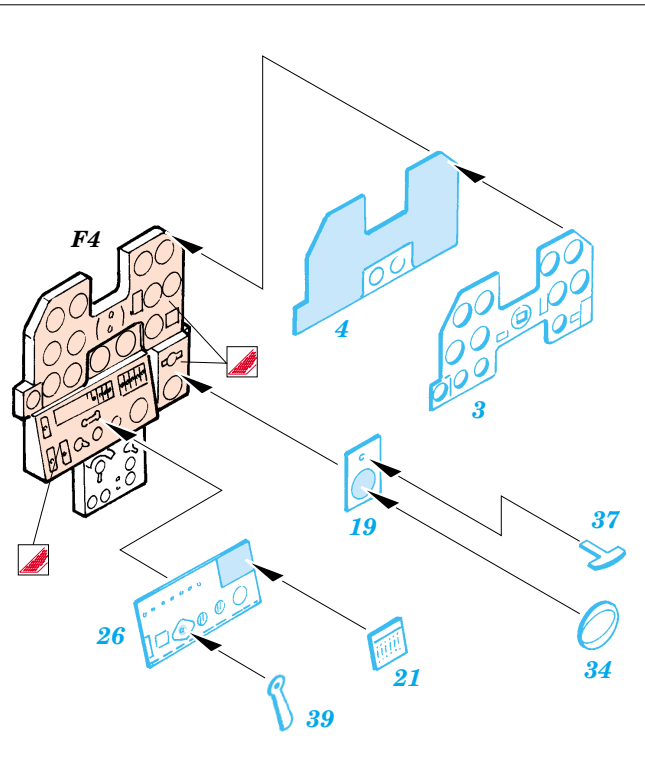

# P-40N Warhawk

eduard

49 333

1/48 scale detail set for Hasegawa kit • sada detailů pro model 1/48 Hasegawa

- APPLY EXPRESS MASK AND PAINT BEFORE GLUING  
POUŽIT EXPRESS MASK NABARVIT PŘED SLEPENÍM
- SYMMETRICAL ASSEMBLY  
SYMETRICKÁ MONTÁŽ
- REMOVE  
ODSTRANIT
- GRIND  
OBROUSIT
- DRILL HOLE  
VRTAT OTVOR
- BEND  
OHNOUT
- OPTION  
VOLBA
- REPLACE  
NAHRADIT

ORIGINAL KIT PARTS  
PŮVODNÍ DÍLY STAVEBNICE

PHOTO-ETCHED PARTS  
LEPTANÉ DÍLY

PARTS TO BE REMOVED  
DÍLY K ODSTRANĚNÍ

FILL  
TMELIT

**C**

**D**

**REFERENCES:**  
 DETAIL & SCALE Vol.62 - P-40 WARHAWK  
 MBI Publ. - CURTISS P-40  
 Squadron/Signal Publ. No. 1026 - Curtiss P-40 in Action  
 Squadron/Signal Publ. No. 5508 - Walk Around P-40