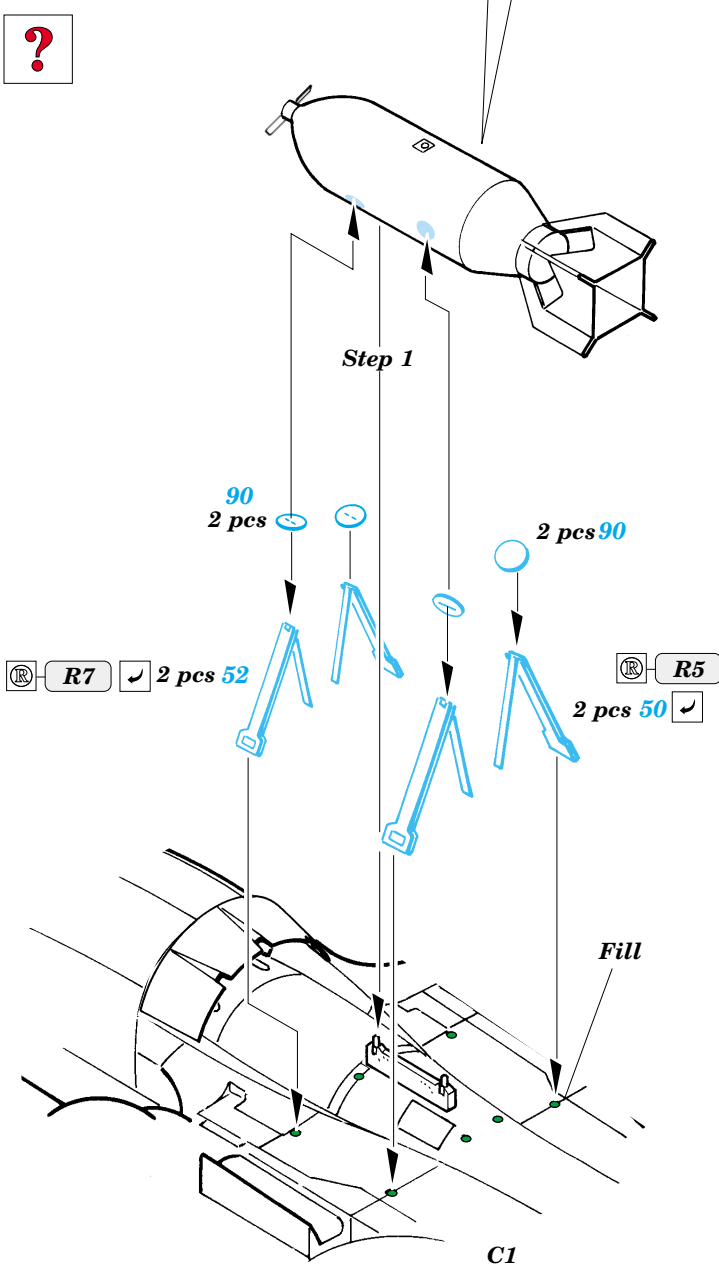

# P-40N Warhawk

eduard

49 333

1/48 scale detail set for Hasegawa kit • sada detailů pro model 1/48 Hasegawa

- APPLY EXPRESS MASK AND PAINT BEFORE GLUING  
POUŽIT EXPRESS MASK NABARVIT PŘED SLEPENÍM
- SYMMETRICAL ASSEMBLY  
SYMETRICKÁ MONTÁŽ
- REMOVE  
ODSTRANIT
- GRIND  
OBROUSIT
- DRILL HOLE  
VRTAT OTVOR
- BEND  
OHNOUT
- OPTION  
VOLBA
- REPLACE  
NAHRADIT

ORIGINAL KIT PARTS  
PŮVODNÍ DÍLY STAVEBNICE

PHOTO-ETCHED PARTS  
LEPTANÉ DÍLY

PARTS TO BE REMOVED  
DÍLY K ODSTRANĚNÍ

FILL  
TMELIT

**C**

**D**

**REFERENCES:**  
 DETAIL & SCALE Vol.62 - P-40 WARHAWK  
 MBI Publ. - CURTISS P-40  
 Squadron/Signal Publ. No. 1026 - Curtiss P-40 in Action  
 Squadron/Signal Publ. No. 5508 - Walk Around P-40