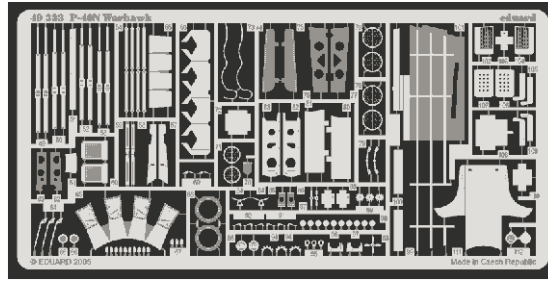

# P-40N Warhawk

eduard

49 333

1/48 scale detail set for Hasegawa kit • sada detailů pro model 1/48 Hasegawa

- APPLY EXPRESS MASK AND PAINT BEFORE GLUING  
POUŽIT EXPRESS MASK NABARVIT PŘED SLEPENÍM
- SYMMETRICAL ASSEMBLY  
SYMETRICKÁ MONTÁŽ
- REMOVE  
ODSTRANIT
- GRIND  
OBROUSIT
- DRILL HOLE  
VRTAT OTVOR
- BEND  
OHNOUT
- OPTION  
VOLBA
- REPLACE  
NAHRADIT

ORIGINAL KIT PARTS  
PŮVODNÍ DÍLY STAVEBNICE

PHOTO-ETCHED PARTS  
LEPTANÉ DÍLY

PARTS TO BE REMOVED  
DÍLY K ODSTRANĚNÍ

FILL  
TMELIT

**C**

**D**

**REFERENCES:**  
 DETAIL & SCALE Vol.62 - P-40 WARHAWK  
 MBI Publ. - CURTISS P-40  
 Squadron/Signal Publ. No. 1026 - Curtiss P-40 in Action  
 Squadron/Signal Publ. No. 5508 - Walk Around P-40