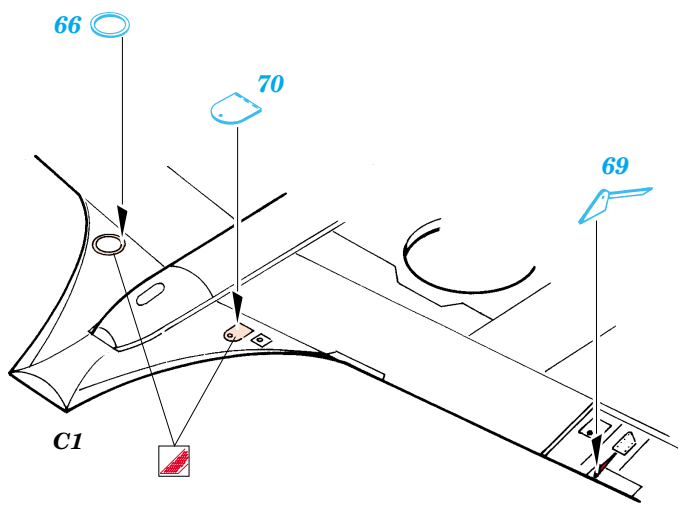

ORIGINAL KIT PARTS  
PŮVODNÍ DÍLY STAVEBNICE

PHOTO-ETCHED PARTS  
LEPTANÉ DÍLY

PARTS TO BE REMOVED  
DÍLY K ODSTRANĚNÍ

FILL  
TMELIT

**C**

**D**

**REFERENCES:**  
 DETAIL & SCALE Vol.62 - P-40 WARHAWK  
 MBI Publ. - CURTISS P-40  
 Squadron/Signal Publ. No. 1026 - Curtiss P-40 in Action  
 Squadron/Signal Publ. No. 5508 - Walk Around P-40