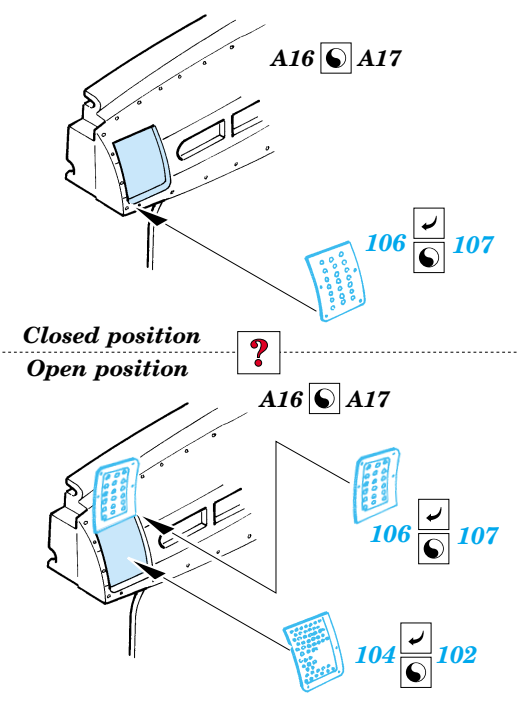

ORIGINAL KIT PARTS  
PŮVODNÍ DÍLY STAVEBNICE

PHOTO-ETCHED PARTS  
LEPTANÉ DÍLY

PARTS TO BE REMOVED  
DÍLY K ODSTRANĚNÍ

FILL  
TMELIT

**C**

**D**

**REFERENCES:**  
 DETAIL & SCALE Vol.62 - P-40 WARHAWK  
 MBI Publ. - CURTISS P-40  
 Squadron/Signal Publ. No. 1026 - Curtiss P-40 in Action  
 Squadron/Signal Publ. No. 5508 - Walk Around P-40