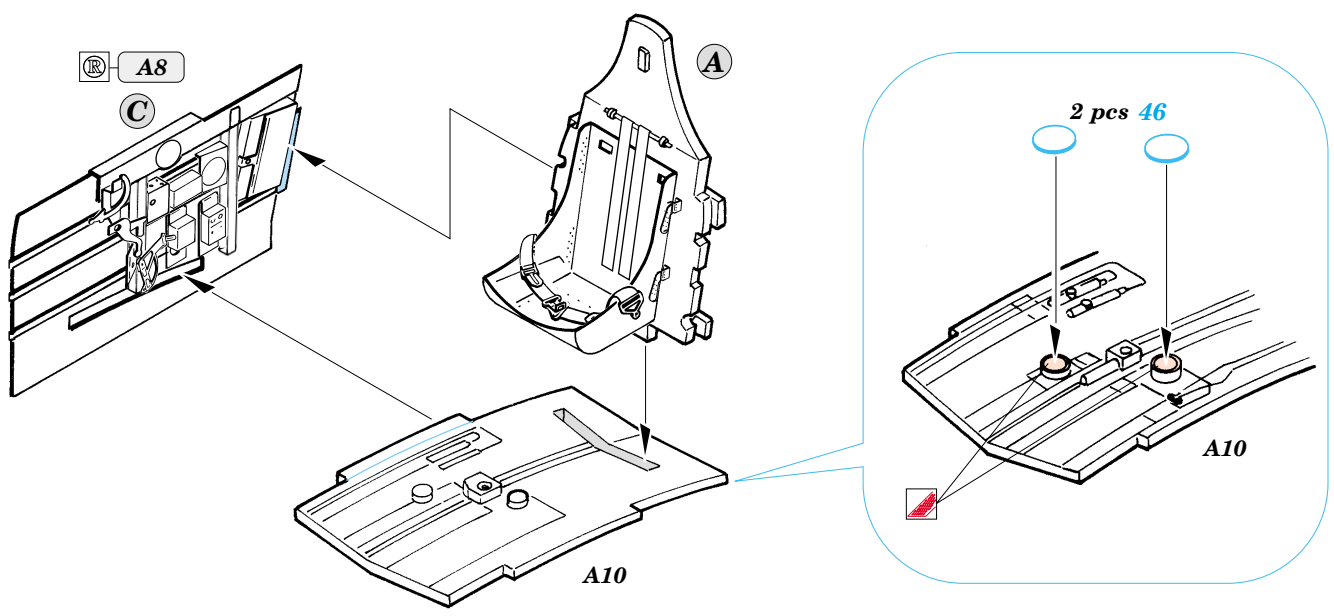

ORIGINAL KIT PARTS  
PŮVODNÍ DÍLY STAVEBNICE

PHOTO-ETCHED PARTS  
LEPTANÉ DÍLY

PARTS TO BE REMOVED  
DÍLY K ODSTRANĚNÍ

FILL  
TMELIT

**C**

**D**

**REFERENCES:**  
 DETAIL & SCALE Vol.62 - P-40 WARHAWK  
 MBI Publ. - CURTISS P-40  
 Squadron/Signal Publ. No. 1026 - Curtiss P-40 in Action  
 Squadron/Signal Publ. No. 5508 - Walk Around P-40