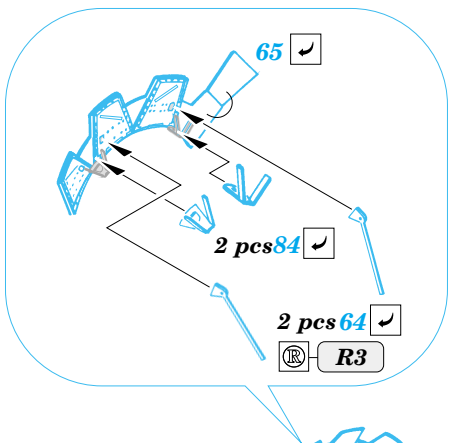

ORIGINAL KIT PARTS  
PŮVODNÍ DÍLY STAVEBNICE

PHOTO-ETCHED PARTS  
LEPTANÉ DÍLY

PARTS TO BE REMOVED  
DÍLY K ODSTRANĚNÍ

FILL  
TMELIT

**C**

**D**

**REFERENCES:**  
 DETAIL & SCALE Vol.62 - P-40 WARHAWK  
 MBI Publ. - CURTISS P-40  
 Squadron/Signal Publ. No. 1026 - Curtiss P-40 in Action  
 Squadron/Signal Publ. No. 5508 - Walk Around P-40