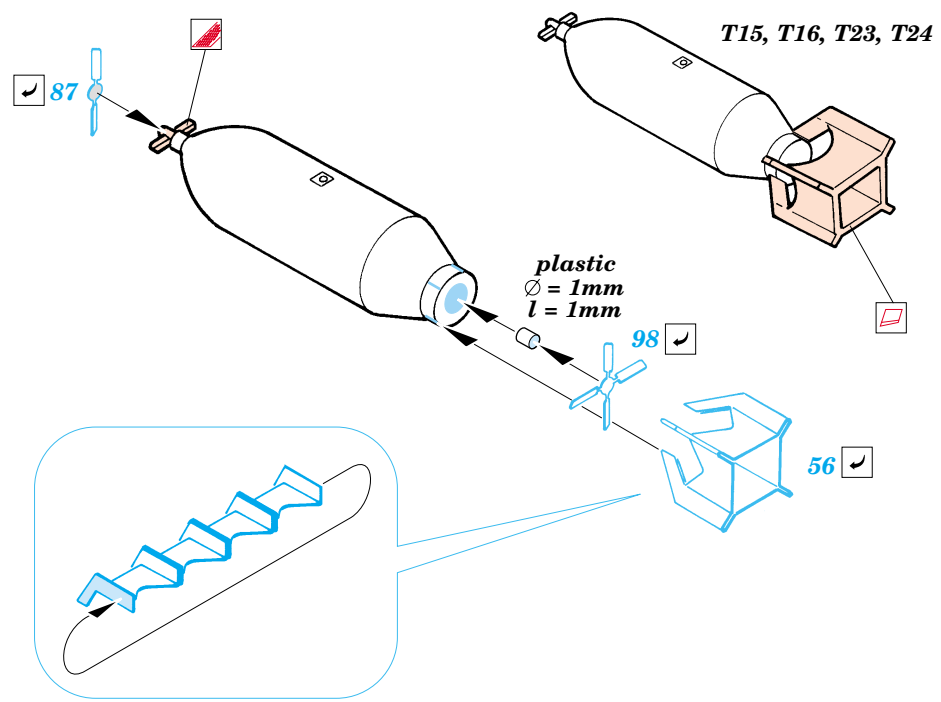

# P-40N Warhawk

eduard

49 333

1/48 scale detail set for Hasegawa kit • sada detailů pro model 1/48 Hasegawa

- APPLY EXPRESS MASK AND PAINT BEFORE GLUING  
POUŽIT EXPRESS MASK NABARVIT PŘED SLEPENÍM
- SYMMETRICAL ASSEMBLY  
SYMETRICKÁ MONTÁŽ
- REMOVE  
ODSTRANIT
- GRIND  
OBROUSIT
- DRILL HOLE  
VRTAT OTVOR
- BEND  
OHNOUT
- OPTION  
VOLBA
- REPLACE  
NAHRADIT

ORIGINAL KIT PARTS  
PŮVODNÍ DÍLY STAVEBNICE

PHOTO-ETCHED PARTS  
LEPTANÉ DÍLY

PARTS TO BE REMOVED  
DÍLY K ODSTRANĚNÍ

FILL  
TMELIT

**C**

**D**

**REFERENCES:**  
 DETAIL & SCALE Vol.62 - P-40 WARHAWK  
 MBI Publ. - CURTISS P-40  
 Squadron/Signal Publ. No. 1026 - Curtiss P-40 in Action  
 Squadron/Signal Publ. No. 5508 - Walk Around P-40