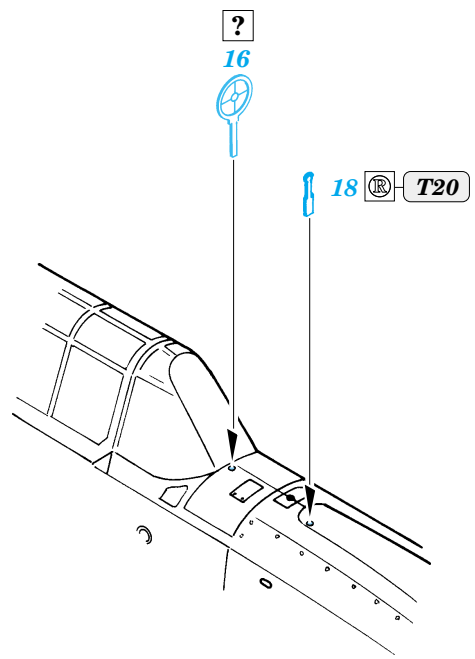

ORIGINAL KIT PARTS  
PŮVODNÍ DÍLY STAVEBNICE

PHOTO-ETCHED PARTS  
LEPTANÉ DÍLY

PARTS TO BE REMOVED  
DÍLY K ODSTRANĚNÍ

FILL  
TMELIT

**C**

**D**

**REFERENCES:**  
 DETAIL & SCALE Vol.62 - P-40 WARHAWK  
 MBI Publ. - CURTISS P-40  
 Squadron/Signal Publ. No. 1026 - Curtiss P-40 in Action  
 Squadron/Signal Publ. No. 5508 - Walk Around P-40