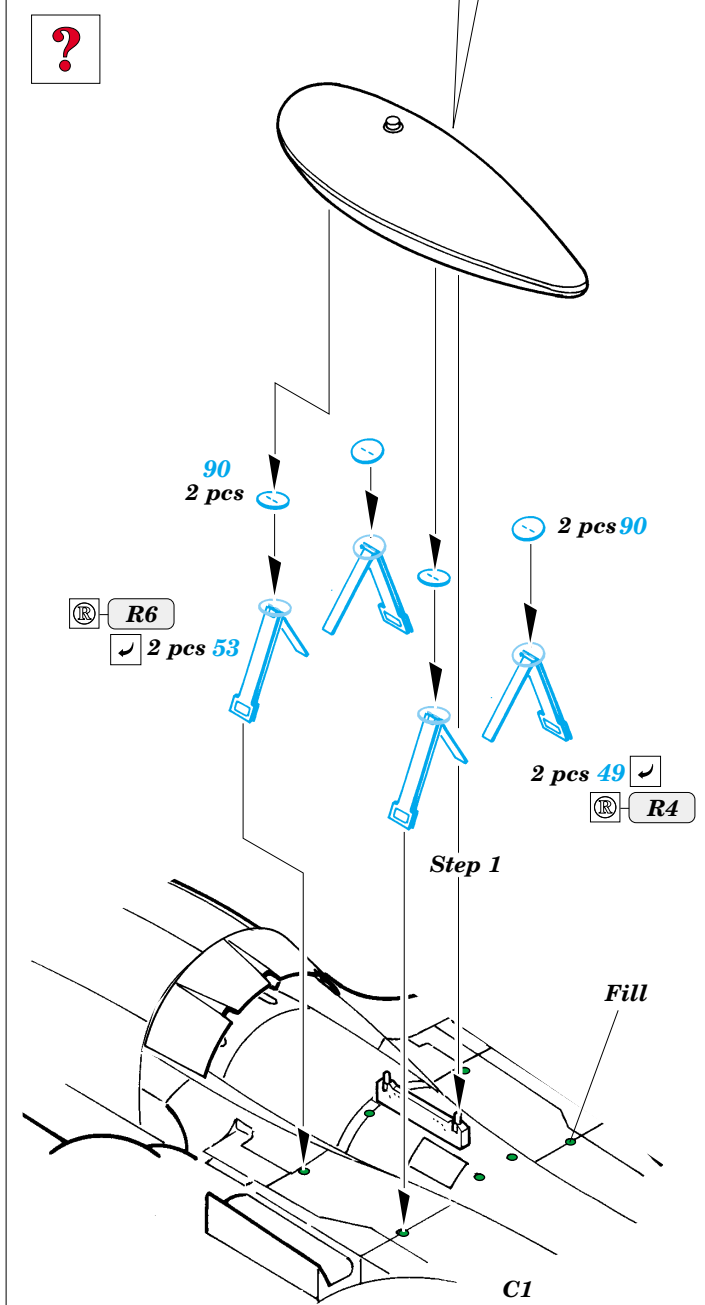

# P-40N Warhawk

eduard

49 333

1/48 scale detail set for Hasegawa kit • sada detailů pro model 1/48 Hasegawa

- APPLY EXPRESS MASK AND PAINT BEFORE GLUING  
POUŽIT EXPRESS MASK NABARVIT PŘED SLEPENÍM
- SYMMETRICAL ASSEMBLY  
SYMETRICKÁ MONTÁŽ
- REMOVE  
ODSTRANIT
- GRIND  
OBROUSIT
- DRILL HOLE  
VRTAT OTVOR
- BEND  
OHNOUT
- OPTION  
VOLBA
- REPLACE  
NAHRADIT

ORIGINAL KIT PARTS  
PŮVODNÍ DÍLY STAVEBNICE

PHOTO-ETCHED PARTS  
LEPTANÉ DÍLY

PARTS TO BE REMOVED  
DÍLY K ODSTRANĚNÍ

FILL  
TMELIT

**C**

**D**

**REFERENCES:**  
 DETAIL & SCALE Vol.62 - P-40 WARHAWK  
 MBI Publ. - CURTISS P-40  
 Squadron/Signal Publ. No. 1026 - Curtiss P-40 in Action  
 Squadron/Signal Publ. No. 5508 - Walk Around P-40