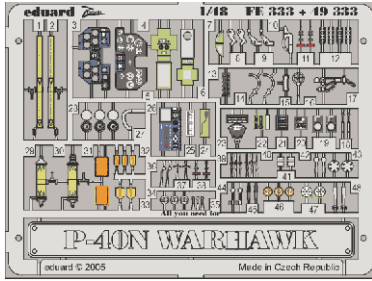

# P-40N Warhawk

eduard

49 333

1/48 scale detail set for Hasegawa kit • sada detailů pro model 1/48 Hasegawa

- APPLY EXPRESS MASK AND PAINT BEFORE GLUING  
POUŽIT EXPRESS MASK NABARVIT PŘED SLEPENÍM
- SYMMETRICAL ASSEMBLY  
SYMETRICKÁ MONTÁŽ
- REMOVE  
ODSTRANIT
- GRIND  
OBROUSIT
- DRILL HOLE  
VRTAT OTVOR
- BEND  
OHNOUT
- OPTION  
VOLBA
- REPLACE  
NAHRADIT

ORIGINAL KIT PARTS  
PŮVODNÍ DÍLY STAVEBNICE

PHOTO-ETCHED PARTS  
LEPTANÉ DÍLY

PARTS TO BE REMOVED  
DÍLY K ODSTRANĚNÍ

FILL  
TMELIT

**C**

**D**

**REFERENCES:**  
 DETAIL & SCALE Vol.62 - P-40 WARHAWK  
 MBI Publ. - CURTISS P-40  
 Squadron/Signal Publ. No. 1026 - Curtiss P-40 in Action  
 Squadron/Signal Publ. No. 5508 - Walk Around P-40