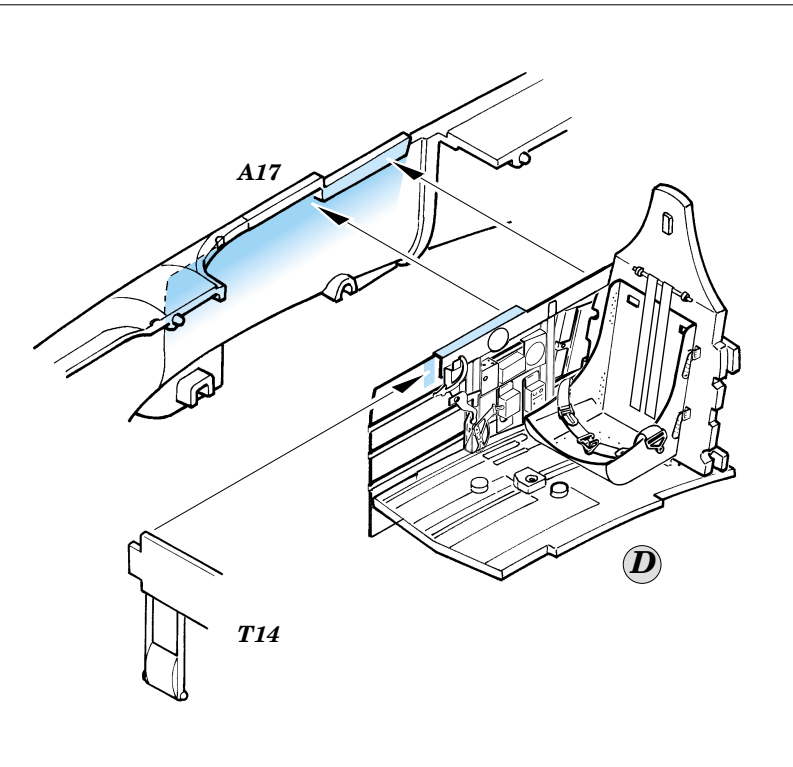

ORIGINAL KIT PARTS  
PŮVODNÍ DÍLY STAVEBNICE

PHOTO-ETCHED PARTS  
LEPTANÉ DÍLY

PARTS TO BE REMOVED  
DÍLY K ODSTRANĚNÍ

FILL  
TMELIT

**C**

**D**

**REFERENCES:**  
 DETAIL & SCALE Vol.62 - P-40 WARHAWK  
 MBI Publ. - CURTISS P-40  
 Squadron/Signal Publ. No. 1026 - Curtiss P-40 in Action  
 Squadron/Signal Publ. No. 5508 - Walk Around P-40