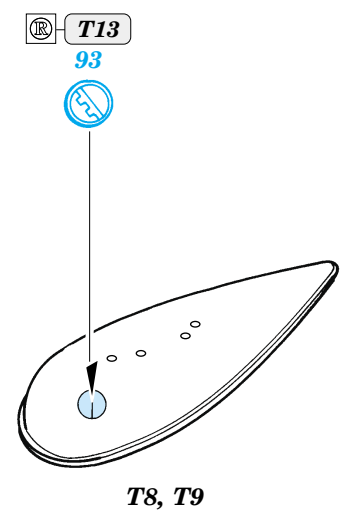

ORIGINAL KIT PARTS  
PŮVODNÍ DÍLY STAVEBNICE

PHOTO-ETCHED PARTS  
LEPTANÉ DÍLY

PARTS TO BE REMOVED  
DÍLY K ODSTRANĚNÍ

FILL  
TMELIT

**C**

**D**

**REFERENCES:**  
 DETAIL & SCALE Vol.62 - P-40 WARHAWK  
 MBI Publ. - CURTISS P-40  
 Squadron/Signal Publ. No. 1026 - Curtiss P-40 in Action  
 Squadron/Signal Publ. No. 5508 - Walk Around P-40