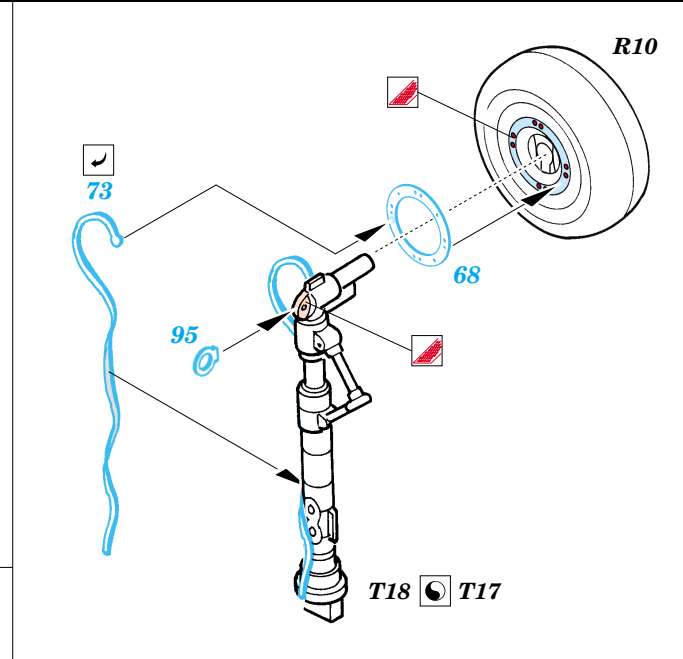

ORIGINAL KIT PARTS  
PŮVODNÍ DÍLY STAVEBNICE

PHOTO-ETCHED PARTS  
LEPTANÉ DÍLY

PARTS TO BE REMOVED  
DÍLY K ODSTRANĚNÍ

FILL  
TMELIT

**C**

**D**

**REFERENCES:**  
 DETAIL & SCALE Vol.62 - P-40 WARHAWK  
 MBI Publ. - CURTISS P-40  
 Squadron/Signal Publ. No. 1026 - Curtiss P-40 in Action  
 Squadron/Signal Publ. No. 5508 - Walk Around P-40