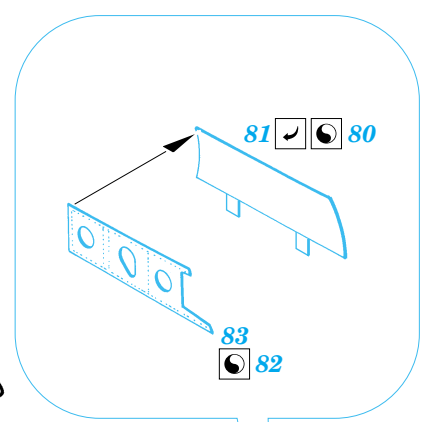

ORIGINAL KIT PARTS  
PŮVODNÍ DÍLY STAVEBNICE

PHOTO-ETCHED PARTS  
LEPTANÉ DÍLY

PARTS TO BE REMOVED  
DÍLY K ODSTRANĚNÍ

FILL  
TMELIT

**C**

**D**

**REFERENCES:**  
 DETAIL & SCALE Vol.62 - P-40 WARHAWK  
 MBI Publ. - CURTISS P-40  
 Squadron/Signal Publ. No. 1026 - Curtiss P-40 in Action  
 Squadron/Signal Publ. No. 5508 - Walk Around P-40