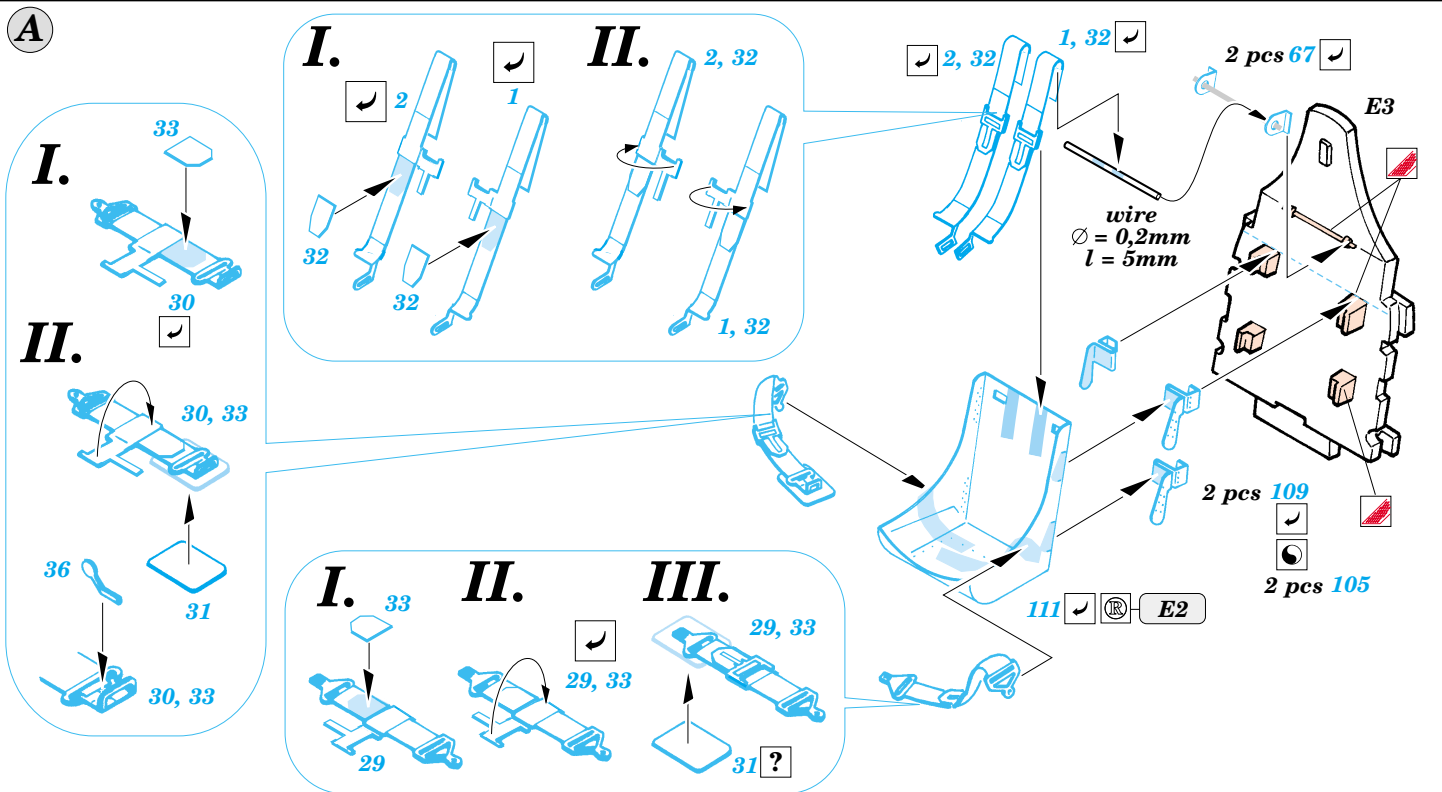

# P-40N Warhawk

eduard

49 333

1/48 scale detail set for Hasegawa kit • sada detailů pro model 1/48 Hasegawa

- APPLY EXPRESS MASK AND PAINT BEFORE GLUING  
POUŽIT EXPRESS MASK NABARVIT PŘED SLEPENÍM
- SYMMETRICAL ASSEMBLY  
SYMETRICKÁ MONTÁŽ
- REMOVE  
ODSTRANIT
- GRIND  
OBROUSIT
- DRILL HOLE  
VRTAT OTVOR
- BEND  
OHNOUT
- OPTION  
VOLBA
- REPLACE  
NAHRADIT

ORIGINAL KIT PARTS  
PŮVODNÍ DÍLY STAVEBNICE

PHOTO-ETCHED PARTS  
LEPTANÉ DÍLY

PARTS TO BE REMOVED  
DÍLY K ODSTRANĚNÍ

FILL  
TMELIT

**C**

**D**

**REFERENCES:**  
 DETAIL & SCALE Vol.62 - P-40 WARHAWK  
 MBI Publ. - CURTISS P-40  
 Squadron/Signal Publ. No. 1026 - Curtiss P-40 in Action  
 Squadron/Signal Publ. No. 5508 - Walk Around P-40