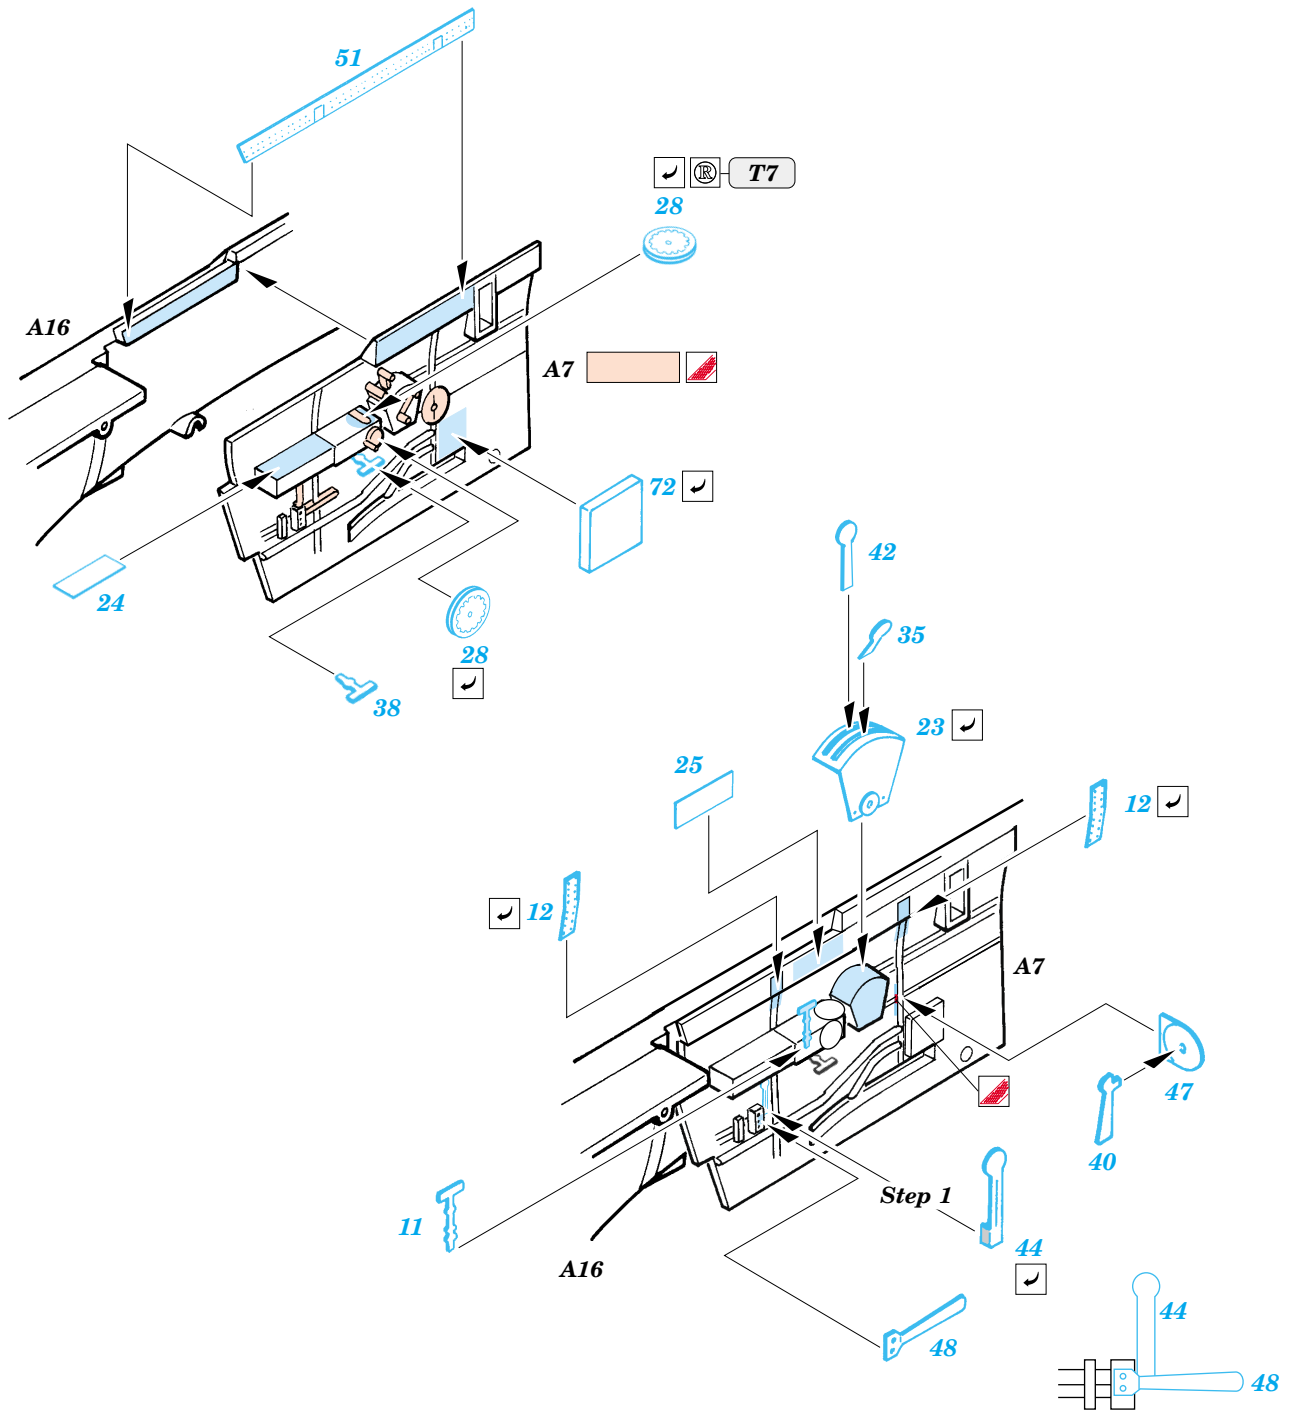

# P-40N Warhawk

eduard

49 333

1/48 scale detail set for Hasegawa kit • sada detailů pro model 1/48 Hasegawa

- APPLY EXPRESS MASK AND PAINT BEFORE GLUING  
POUŽIT EXPRESS MASK NABARVIT PŘED SLEPENÍM
- SYMMETRICAL ASSEMBLY  
SYMETRICKÁ MONTÁŽ
- REMOVE  
ODSTRANIT
- GRIND  
OBROUSIT
- DRILL HOLE  
VRTAT OTVOR
- BEND  
OHNOUT
- OPTION  
VOLBA
- REPLACE  
NAHRADIT

ORIGINAL KIT PARTS  
PŮVODNÍ DÍLY STAVEBNICE

PHOTO-ETCHED PARTS  
LEPTANÉ DÍLY

PARTS TO BE REMOVED  
DÍLY K ODSTRANĚNÍ

FILL  
TMELIT

**C**

**D**

**REFERENCES:**  
 DETAIL & SCALE Vol.62 - P-40 WARHAWK  
 MBI Publ. - CURTISS P-40  
 Squadron/Signal Publ. No. 1026 - Curtiss P-40 in Action  
 Squadron/Signal Publ. No. 5508 - Walk Around P-40