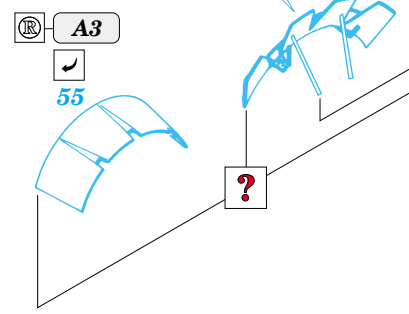

ORIGINAL KIT PARTS  
PŮVODNÍ DÍLY STAVEBNICE

PHOTO-ETCHED PARTS  
LEPTANÉ DÍLY

PARTS TO BE REMOVED  
DÍLY K ODSTRANĚNÍ

FILL  
TMELIT

**C**

**D**

**REFERENCES:**  
 DETAIL & SCALE Vol.62 - P-40 WARHAWK  
 MBI Publ. - CURTISS P-40  
 Squadron/Signal Publ. No. 1026 - Curtiss P-40 in Action  
 Squadron/Signal Publ. No. 5508 - Walk Around P-40