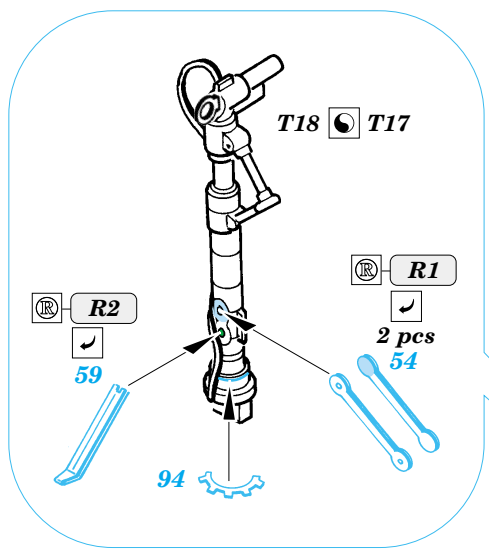

ORIGINAL KIT PARTS  
PŮVODNÍ DÍLY STAVEBNICE

PHOTO-ETCHED PARTS  
LEPTANÉ DÍLY

PARTS TO BE REMOVED  
DÍLY K ODSTRANĚNÍ

FILL  
TMELIT

**C**

**D**

**REFERENCES:**  
 DETAIL & SCALE Vol.62 - P-40 WARHAWK  
 MBI Publ. - CURTISS P-40  
 Squadron/Signal Publ. No. 1026 - Curtiss P-40 in Action  
 Squadron/Signal Publ. No. 5508 - Walk Around P-40