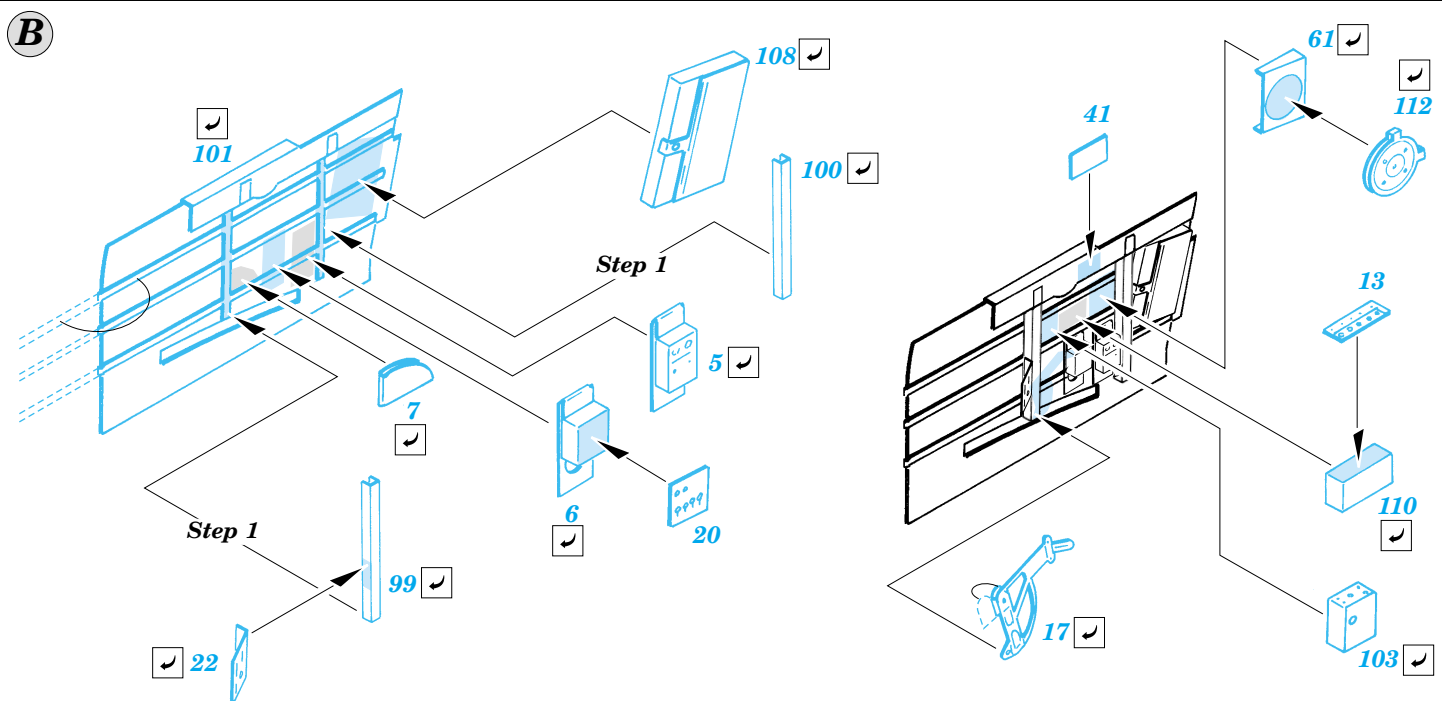

# P-40N Warhawk

eduard

49 333

1/48 scale detail set for Hasegawa kit • sada detailů pro model 1/48 Hasegawa

- APPLY EXPRESS MASK AND PAINT BEFORE GLUING  
POUŽIT EXPRESS MASK NABARVIT PŘED SLEPENÍM
- SYMMETRICAL ASSEMBLY  
SYMETRICKÁ MONTÁŽ
- REMOVE  
ODSTRANIT
- GRIND  
OBROUSIT
- DRILL HOLE  
VRTAT OTVOR
- BEND  
OHNOUT
- OPTION  
VOLBA
- REPLACE  
NAHRADIT

ORIGINAL KIT PARTS  
PŮVODNÍ DÍLY STAVEBNICE

PHOTO-ETCHED PARTS  
LEPTANÉ DÍLY

PARTS TO BE REMOVED  
DÍLY K ODSTRANĚNÍ

FILL  
TMELIT

**C**

**D**

**REFERENCES:**  
 DETAIL & SCALE Vol.62 - P-40 WARHAWK  
 MBI Publ. - CURTISS P-40  
 Squadron/Signal Publ. No. 1026 - Curtiss P-40 in Action  
 Squadron/Signal Publ. No. 5508 - Walk Around P-40