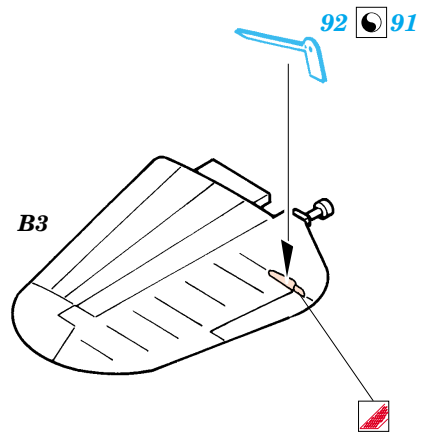

ORIGINAL KIT PARTS  
PŮVODNÍ DÍLY STAVEBNICE

PHOTO-ETCHED PARTS  
LEPTANÉ DÍLY

PARTS TO BE REMOVED  
DÍLY K ODSTRANĚNÍ

FILL  
TMELIT

**C**

**D**

**REFERENCES:**  
 DETAIL & SCALE Vol.62 - P-40 WARHAWK  
 MBI Publ. - CURTISS P-40  
 Squadron/Signal Publ. No. 1026 - Curtiss P-40 in Action  
 Squadron/Signal Publ. No. 5508 - Walk Around P-40