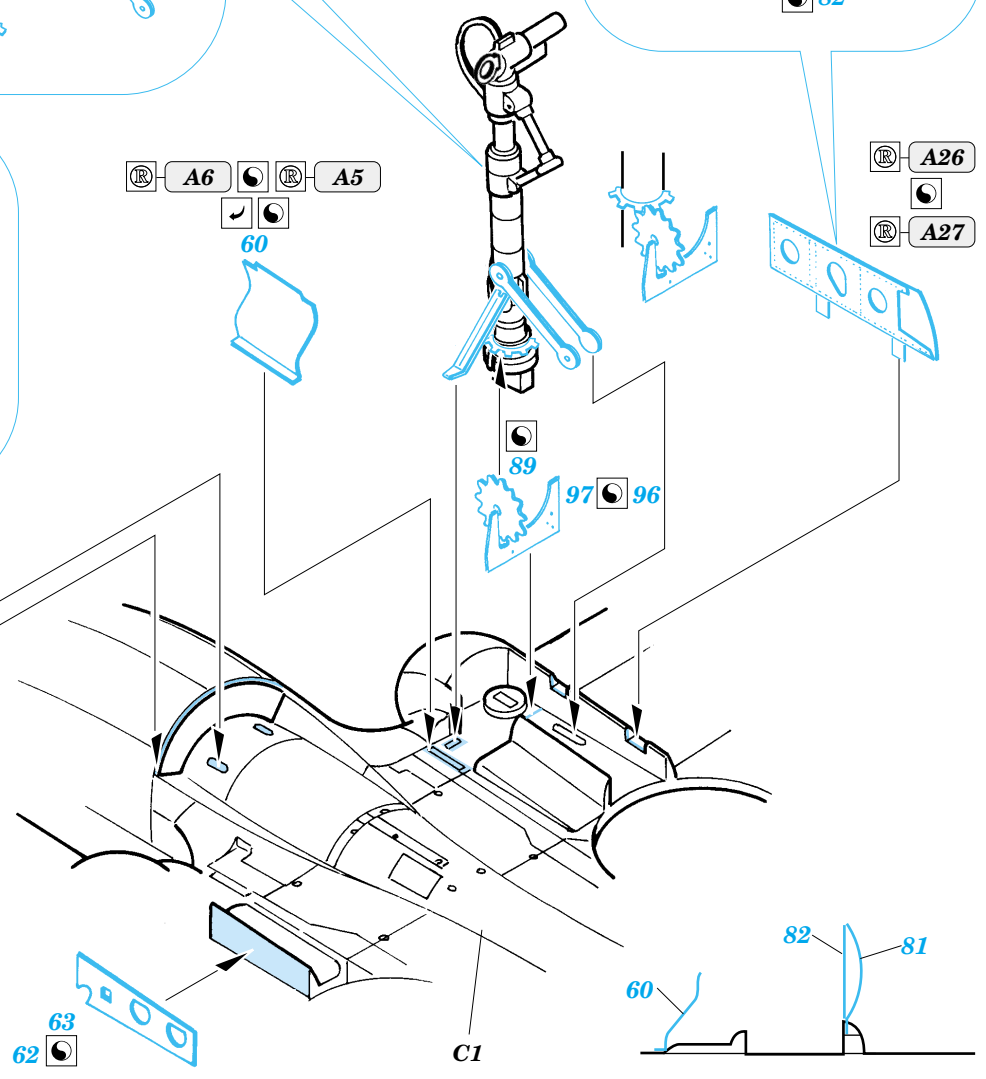

# P-40N Warhawk

eduard

49 333

1/48 scale detail set for Hasegawa kit • sada detailů pro model 1/48 Hasegawa

- APPLY EXPRESS MASK AND PAINT BEFORE GLUING  
POUŽIT EXPRESS MASK NABARVIT PŘED SLEPENÍM
- SYMMETRICAL ASSEMBLY  
SYMETRICKÁ MONTÁŽ
- REMOVE  
ODSTRANIT
- GRIND  
OBROUSIT
- DRILL HOLE  
VRTAT OTVOR
- BEND  
OHNOUT
- OPTION  
VOLBA
- REPLACE  
NAHRADIT

ORIGINAL KIT PARTS  
PŮVODNÍ DÍLY STAVEBNICE

PHOTO-ETCHED PARTS  
LEPTANÉ DÍLY

PARTS TO BE REMOVED  
DÍLY K ODSTRANĚNÍ

FILL  
TMELIT

**C**

**D**

**REFERENCES:**  
 DETAIL & SCALE Vol.62 - P-40 WARHAWK  
 MBI Publ. - CURTISS P-40  
 Squadron/Signal Publ. No. 1026 - Curtiss P-40 in Action  
 Squadron/Signal Publ. No. 5508 - Walk Around P-40