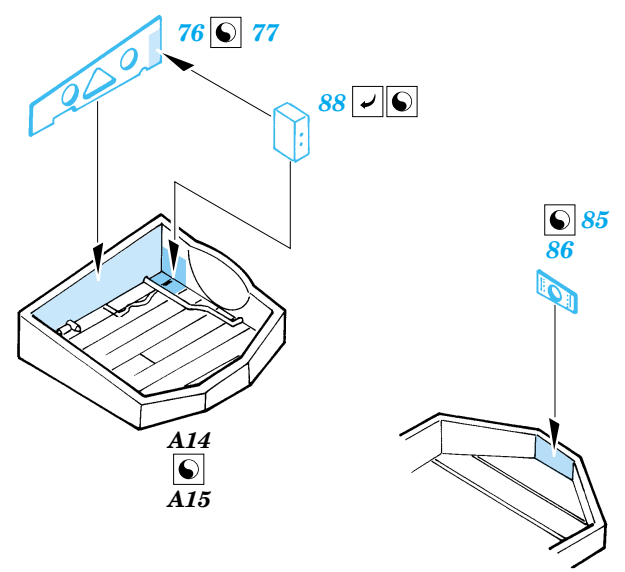

ORIGINAL KIT PARTS  
PŮVODNÍ DÍLY STAVEBNICE

PHOTO-ETCHED PARTS  
LEPTANÉ DÍLY

PARTS TO BE REMOVED  
DÍLY K ODSTRANĚNÍ

FILL  
TMELIT

**C**

**D**

**REFERENCES:**  
 DETAIL & SCALE Vol.62 - P-40 WARHAWK  
 MBI Publ. - CURTISS P-40  
 Squadron/Signal Publ. No. 1026 - Curtiss P-40 in Action  
 Squadron/Signal Publ. No. 5508 - Walk Around P-40