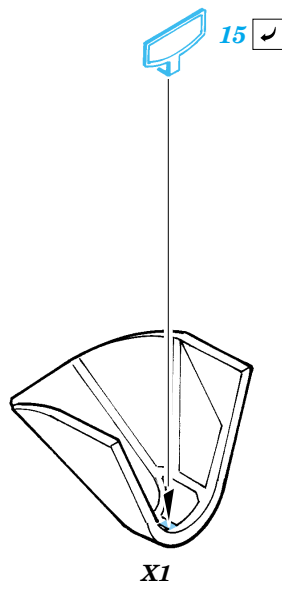

# P-40N Warhawk

eduard

49 333

1/48 scale detail set for Hasegawa kit • sada detailů pro model 1/48 Hasegawa

- APPLY EXPRESS MASK AND PAINT BEFORE GLUING  
POUŽIT EXPRESS MASK NABARVIT PŘED SLEPENÍM
- SYMMETRICAL ASSEMBLY  
SYMETRICKÁ MONTÁŽ
- REMOVE  
ODSTRANIT
- GRIND  
OBROUSIT
- DRILL HOLE  
VRTAT OTVOR
- BEND  
OHNOUT
- OPTION  
VOLBA
- REPLACE  
NAHRADIT

ORIGINAL KIT PARTS  
PŮVODNÍ DÍLY STAVEBNICE

PHOTO-ETCHED PARTS  
LEPTANÉ DÍLY

PARTS TO BE REMOVED  
DÍLY K ODSTRANĚNÍ

FILL  
TMELIT

**C**

**D**

**REFERENCES:**  
 DETAIL & SCALE Vol.62 - P-40 WARHAWK  
 MBI Publ. - CURTISS P-40  
 Squadron/Signal Publ. No. 1026 - Curtiss P-40 in Action  
 Squadron/Signal Publ. No. 5508 - Walk Around P-40