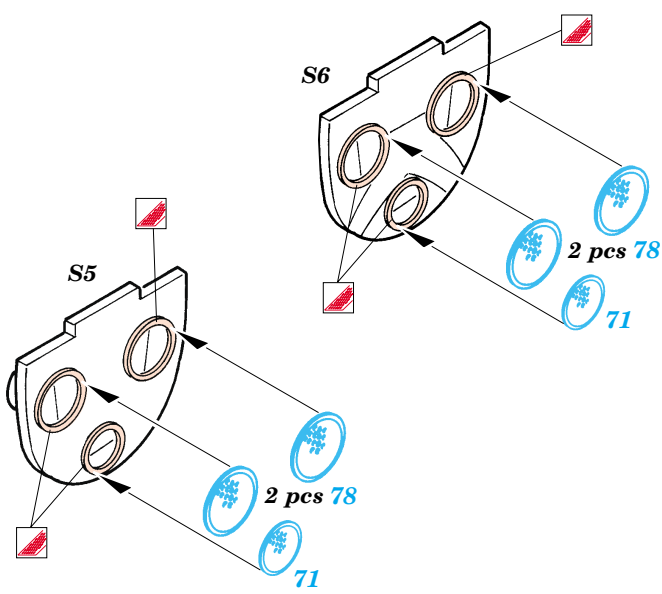

# P-40N Warhawk

eduard

49 333

1/48 scale detail set for Hasegawa kit • sada detailů pro model 1/48 Hasegawa

- APPLY EXPRESS MASK AND PAINT BEFORE GLUING  
POUŽIT EXPRESS MASK NABARVIT PŘED SLEPENÍM
- SYMMETRICAL ASSEMBLY  
SYMETRICKÁ MONTÁŽ
- REMOVE  
ODSTRANIT
- GRIND  
OBROUSIT
- DRILL HOLE  
VRTAT OTVOR
- BEND  
OHNOUT
- OPTION  
VOLBA
- REPLACE  
NAHRADIT

ORIGINAL KIT PARTS  
PŮVODNÍ DÍLY STAVEBNICE

PHOTO-ETCHED PARTS  
LEPTANÉ DÍLY

PARTS TO BE REMOVED  
DÍLY K ODSTRANĚNÍ

FILL  
TMELIT

**C**

**D**

**REFERENCES:**  
 DETAIL & SCALE Vol.62 - P-40 WARHAWK  
 MBI Publ. - CURTISS P-40  
 Squadron/Signal Publ. No. 1026 - Curtiss P-40 in Action  
 Squadron/Signal Publ. No. 5508 - Walk Around P-40