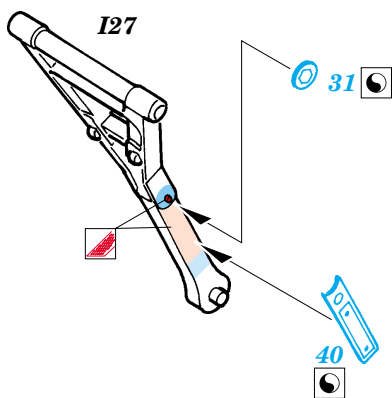

F-105G Thunderchief exterior set

eduard

32 133

1/32 scale detail set for Trumpeter kit 02202 • sada detailů pro model 1/32 Trumpeter 02202

- APPLY EXPRESS MASK AND PAINT BEFORE GLUING
POUŽIT EXPRESS MASK NABARVIT PŘED SLEPENÍM
- SYMMETRICAL ASSEMBLY
SYMETRICKÁ MONTÁŽ
- REMOVE
ODSTRANIT
- GRIND
OBROUSIT
- DRILL HOLE
VRTAT OTVOR
- BEND
OHNOUT
- OPTION
VOLBA
- REPLACE
NAHRADIT

ORIGINAL KIT PARTS
PŮVODNÍ DÍLY STAVEBNICE

PHOTO-ETCHED PARTS
LEPTANÉ DÍLY

PARTS TO BE REMOVED
DÍLY K ODSTRANĚNÍ

FILL
TMELIT

REFERENCES:
 Squadron/Signal Publ.:Walk Around # 5523 - F-105 Thunderchief
 Detail & Scale # 8 - F-105 Thunderchief