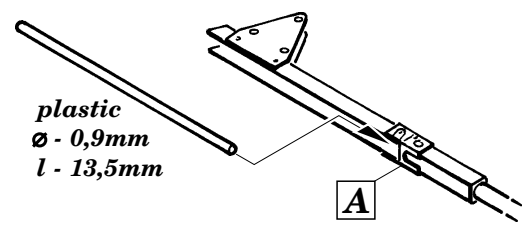

F-105G Thunderchief exterior set

eduard

32 133

1/32 scale detail set for Trumpeter kit 02202 • sada detailů pro model 1/32 Trumpeter 02202

- APPLY EXPRESS MASK AND PAINT BEFORE GLUING
POUŽIT EXPRESS MASK NABARVIT PŘED SLEPENÍM
- SYMMETRICAL ASSEMBLY
SYMETRICKÁ MONTÁŽ
- REMOVE
ODSTRANIT
- GRIND
OBROUSIT
- DRILL HOLE
VRTAT OTVOR
- BEND
OHNOUT
- OPTION
VOLBA
- REPLACE
NAHRADIT

ORIGINAL KIT PARTS
PŮVODNÍ DÍLY STAVEBNICE

PHOTO-ETCHED PARTS
LEPTANÉ DÍLY

PARTS TO BE REMOVED
DÍLY K ODSTRANĚNÍ

FILL
TMELIT

REFERENCES:
 Squadron/Signal Publ.:Walk Around # 5523 - F-105 Thunderchief
 Detail & Scale # 8 - F-105 Thunderchief