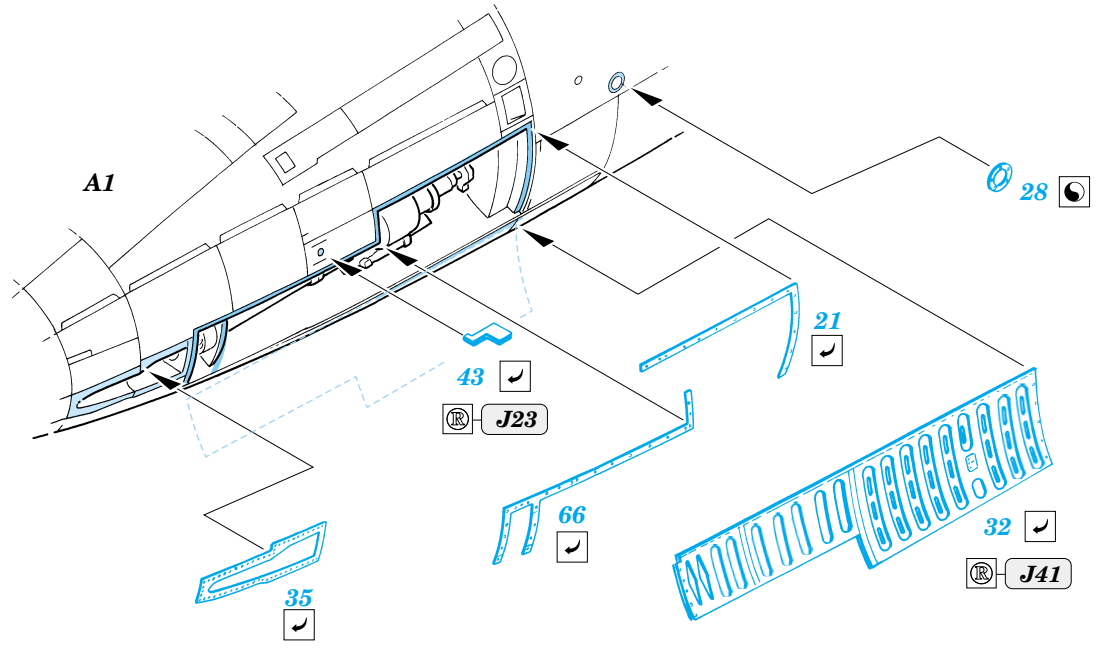

F-105G Thunderchief exterior set

eduard

32 133

1/32 scale detail set for Trumpeter kit 02202 • sada detailů pro model 1/32 Trumpeter 02202

- APPLY EXPRESS MASK AND PAINT BEFORE GLUING
POUŽIT EXPRESS MASK NABARVIT PŘED SLEPENÍM
- SYMMETRICAL ASSEMBLY
SYMETRICKÁ MONTÁŽ
- REMOVE
ODSTRANIT
- GRIND
OBROUSIT
- DRILL HOLE
VRTAT OTVOR
- BEND
OHNOUT
- OPTION
VOLBA
- REPLACE
NAHRADIT

ORIGINAL KIT PARTS
PŮVODNÍ DÍLY STAVEBNICE

PHOTO-ETCHED PARTS
LEPTANÉ DÍLY

PARTS TO BE REMOVED
DÍLY K ODSTRANĚNÍ

FILL
TMELIT

REFERENCES:
 Squadron/Signal Publ.:Walk Around # 5523 - F-105 Thunderchief
 Detail & Scale # 8 - F-105 Thunderchief