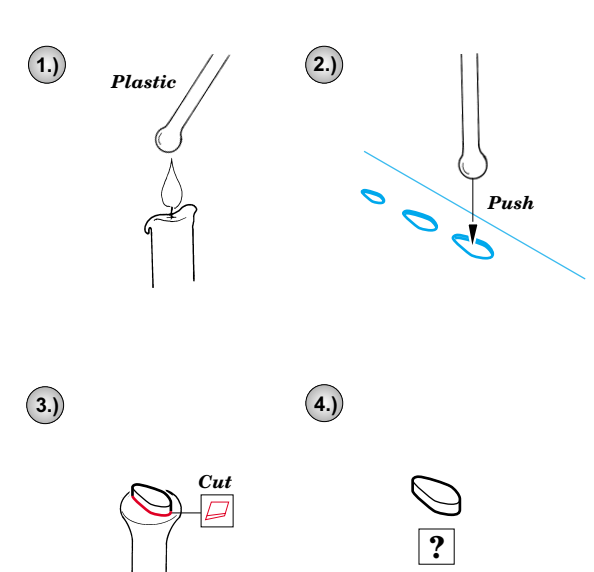

F-105G Thunderchief exterior set

eduard

32 133

1/32 scale detail set for Trumpeter kit 02202 • sada detailů pro model 1/32 Trumpeter 02202

- APPLY EXPRESS MASK AND PAINT BEFORE GLUING
POUŽIT EXPRESS MASK NABARVIT PŘED SLEPENÍM
- SYMMETRICAL ASSEMBLY
SYMETRICKÁ MONTÁŽ
- REMOVE
ODSTRANIT
- GRIND
OBROUSIT
- DRILL HOLE
VRTAT OTVOR
- BEND
OHNOUT
- OPTION
VOLBA
- REPLACE
NAHRADIT

ORIGINAL KIT PARTS
PŮVODNÍ DÍLY STAVEBNICE

PHOTO-ETCHED PARTS
LEPTANÉ DÍLY

PARTS TO BE REMOVED
DÍLY K ODSTRANĚNÍ

FILL
TMELIT

REFERENCES:
 Squadron/Signal Publ.:Walk Around # 5523 - F-105 Thunderchief
 Detail & Scale # 8 - F-105 Thunderchief