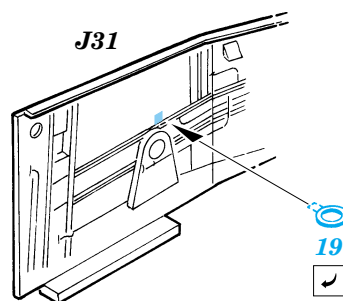

F-105G Thunderchief exterior set

eduard

32 133

1/32 scale detail set for Trumpeter kit 02202 • sada detailů pro model 1/32 Trumpeter 02202

- APPLY EXPRESS MASK AND PAINT BEFORE GLUING
POUŽIT EXPRESS MASK NABARVIT PŘED SLEPENÍM
- SYMMETRICAL ASSEMBLY
SYMETRICKÁ MONTÁŽ
- REMOVE
ODSTRANIT
- GRIND
OBROUSIT
- DRILL HOLE
VRTAT OTVOR
- BEND
OHNOUT
- OPTION
VOLBA
- REPLACE
NAHRADIT

ORIGINAL KIT PARTS
PŮVODNÍ DÍLY STAVEBNICE

PHOTO-ETCHED PARTS
LEPTANÉ DÍLY

PARTS TO BE REMOVED
DÍLY K ODSTRANĚNÍ

FILL
TMELIT

REFERENCES:
 Squadron/Signal Publ.:Walk Around # 5523 - F-105 Thunderchief
 Detail & Scale # 8 - F-105 Thunderchief