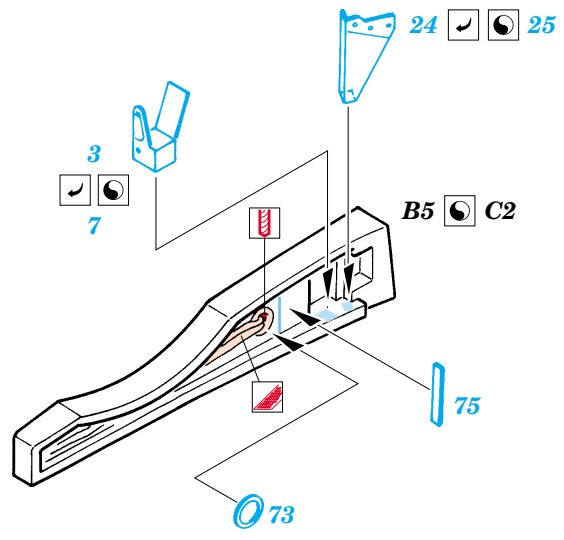

F-105G Thunderchief exterior set

eduard

32 133

1/32 scale detail set for Trumpeter kit 02202 • sada detailů pro model 1/32 Trumpeter 02202

- APPLY EXPRESS MASK AND PAINT BEFORE GLUING
POUŽIT EXPRESS MASK NABARVIT PŘED SLEPENÍM
- SYMMETRICAL ASSEMBLY
SYMETRICKÁ MONTÁŽ
- REMOVE
ODSTRANIT
- GRIND
OBROUSIT
- DRILL HOLE
VRTAT OTVOR
- BEND
OHNOUT
- OPTION
VOLBA
- REPLACE
NAHRADIT

ORIGINAL KIT PARTS
PŮVODNÍ DÍLY STAVEBNICE

PHOTO-ETCHED PARTS
LEPTANÉ DÍLY

PARTS TO BE REMOVED
DÍLY K ODSTRANĚNÍ

FILL
TMELIT

REFERENCES:
 Squadron/Signal Publ.:Walk Around # 5523 - F-105 Thunderchief
 Detail & Scale # 8 - F-105 Thunderchief