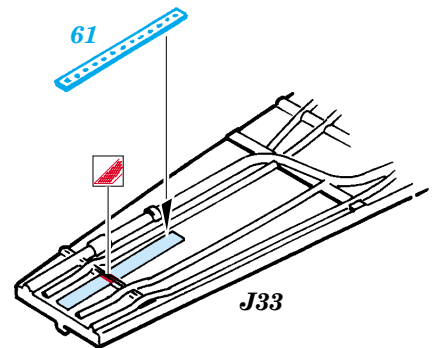

F-105G Thunderchief exterior set

eduard

32 133

1/32 scale detail set for Trumpeter kit 02202 • sada detailů pro model 1/32 Trumpeter 02202

- APPLY EXPRESS MASK AND PAINT BEFORE GLUING
POUŽIT EXPRESS MASK NABARVIT PŘED SLEPENÍM
- SYMMETRICAL ASSEMBLY
SYMETRICKÁ MONTÁŽ
- REMOVE
ODSTRANIT
- GRIND
OBROUSIT
- DRILL HOLE
VRTAT OTVOR
- BEND
OHNOUT
- OPTION
VOLBA
- REPLACE
NAHRADIT

ORIGINAL KIT PARTS
PŮVODNÍ DÍLY STAVEBNICE

PHOTO-ETCHED PARTS
LEPTANÉ DÍLY

PARTS TO BE REMOVED
DÍLY K ODSTRANĚNÍ

FILL
TMELIT

REFERENCES:
 Squadron/Signal Publ.:Walk Around # 5523 - F-105 Thunderchief
 Detail & Scale # 8 - F-105 Thunderchief