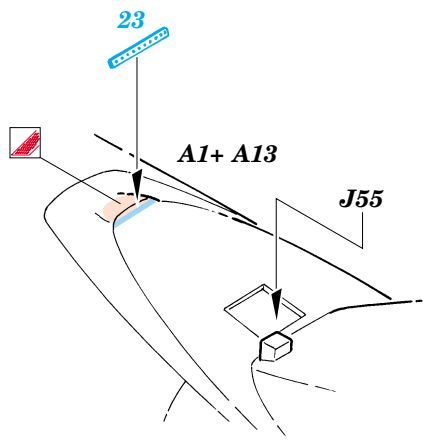

F-105G Thunderchief exterior set

eduard

32 133

1/32 scale detail set for Trumpeter kit 02202 • sada detailů pro model 1/32 Trumpeter 02202

- APPLY EXPRESS MASK AND PAINT BEFORE GLUING
POUŽIT EXPRESS MASK NABARVIT PŘED SLEPENÍM
- SYMMETRICAL ASSEMBLY
SYMETRICKÁ MONTÁŽ
- REMOVE
ODSTRANIT
- GRIND
OBROUSIT
- DRILL HOLE
VRTAT OTVOR
- BEND
OHNOUT
- OPTION
VOLBA
- REPLACE
NAHRADIT

ORIGINAL KIT PARTS
PŮVODNÍ DÍLY STAVEBNICE

PHOTO-ETCHED PARTS
LEPTANÉ DÍLY

PARTS TO BE REMOVED
DÍLY K ODSTRANĚNÍ

FILL
TMELIT

REFERENCES:
 Squadron/Signal Publ.:Walk Around # 5523 - F-105 Thunderchief
 Detail & Scale # 8 - F-105 Thunderchief