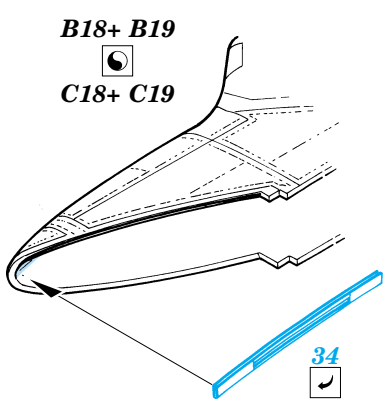

F-105G Thunderchief exterior set

eduard

32 133

1/32 scale detail set for Trumpeter kit 02202 • sada detailů pro model 1/32 Trumpeter 02202

- APPLY EXPRESS MASK AND PAINT BEFORE GLUING
POUŽIT EXPRESS MASK NABARVIT PŘED SLEPENÍM
- SYMMETRICAL ASSEMBLY
SYMETRICKÁ MONTÁŽ
- REMOVE
ODSTRANIT
- GRIND
OBROUSIT
- DRILL HOLE
VRTAT OTVOR
- BEND
OHNOUT
- OPTION
VOLBA
- REPLACE
NAHRADIT

ORIGINAL KIT PARTS
PŮVODNÍ DÍLY STAVEBNICE

PHOTO-ETCHED PARTS
LEPTANÉ DÍLY

PARTS TO BE REMOVED
DÍLY K ODSTRANĚNÍ

FILL
TMELIT

REFERENCES:
 Squadron/Signal Publ.:Walk Around # 5523 - F-105 Thunderchief
 Detail & Scale # 8 - F-105 Thunderchief