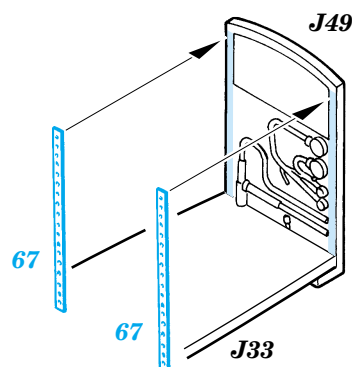

F-105G Thunderchief exterior set

eduard

32 133

1/32 scale detail set for Trumpeter kit 02202 • sada detailů pro model 1/32 Trumpeter 02202

- APPLY EXPRESS MASK AND PAINT BEFORE GLUING
POUŽIT EXPRESS MASK NABARVIT PŘED SLEPENÍM
- SYMMETRICAL ASSEMBLY
SYMETRICKÁ MONTÁŽ
- REMOVE
ODSTRANIT
- GRIND
OBROUSIT
- DRILL HOLE
VRTAT OTVOR
- BEND
OHNOUT
- OPTION
VOLBA
- REPLACE
NAHRADIT

ORIGINAL KIT PARTS
PŮVODNÍ DÍLY STAVEBNICE

PHOTO-ETCHED PARTS
LEPTANÉ DÍLY

PARTS TO BE REMOVED
DÍLY K ODSTRANĚNÍ

FILL
TMELIT

REFERENCES:
 Squadron/Signal Publ.:Walk Around # 5523 - F-105 Thunderchief
 Detail & Scale # 8 - F-105 Thunderchief