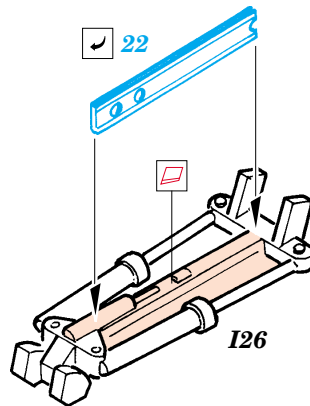

F-105G Thunderchief exterior set

eduard

32 133

1/32 scale detail set for Trumpeter kit 02202 • sada detailů pro model 1/32 Trumpeter 02202

- APPLY EXPRESS MASK AND PAINT BEFORE GLUING
POUŽIT EXPRESS MASK NABARVIT PŘED SLEPENÍM
- SYMMETRICAL ASSEMBLY
SYMETRICKÁ MONTÁŽ
- REMOVE
ODSTRANIT
- GRIND
OBROUSIT
- DRILL HOLE
VRTAT OTVOR
- BEND
OHNOUT
- OPTION
VOLBA
- REPLACE
NAHRADIT

ORIGINAL KIT PARTS
PŮVODNÍ DÍLY STAVEBNICE

PHOTO-ETCHED PARTS
LEPTANÉ DÍLY

PARTS TO BE REMOVED
DÍLY K ODSTRANĚNÍ

FILL
TMELIT

REFERENCES:
 Squadron/Signal Publ.:Walk Around # 5523 - F-105 Thunderchief
 Detail & Scale # 8 - F-105 Thunderchief