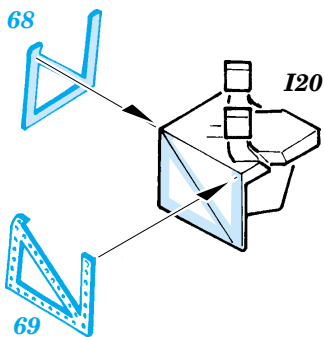

F-105G Thunderchief exterior set

eduard

32 133

1/32 scale detail set for Trumpeter kit 02202 • sada detailů pro model 1/32 Trumpeter 02202

- APPLY EXPRESS MASK AND PAINT BEFORE GLUING
POUŽIT EXPRESS MASK NABARVIT PŘED SLEPENÍM
- SYMMETRICAL ASSEMBLY
SYMETRICKÁ MONTÁŽ
- REMOVE
ODSTRANIT
- GRIND
OBROUSIT
- DRILL HOLE
VRTAT OTVOR
- BEND
OHNOUT
- OPTION
VOLBA
- REPLACE
NAHRADIT

ORIGINAL KIT PARTS
PŮVODNÍ DÍLY STAVEBNICE

PHOTO-ETCHED PARTS
LEPTANÉ DÍLY

PARTS TO BE REMOVED
DÍLY K ODSTRANĚNÍ

FILL
TMELIT

REFERENCES:
 Squadron/Signal Publ.:Walk Around # 5523 - F-105 Thunderchief
 Detail & Scale # 8 - F-105 Thunderchief