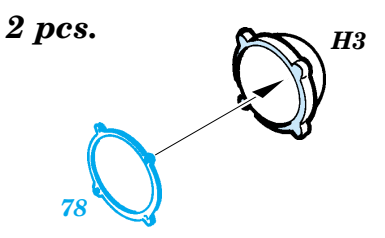

F-105G Thunderchief exterior set

eduard

32 133

1/32 scale detail set for Trumpeter kit 02202 • sada detailů pro model 1/32 Trumpeter 02202

- APPLY EXPRESS MASK AND PAINT BEFORE GLUING
POUŽIT EXPRESS MASK NABARVIT PŘED SLEPENÍM
- SYMMETRICAL ASSEMBLY
SYMETRICKÁ MONTÁŽ
- REMOVE
ODSTRANIT
- GRIND
OBROUSIT
- DRILL HOLE
VRTAT OTVOR
- BEND
OHNOUT
- OPTION
VOLBA
- REPLACE
NAHRADIT

ORIGINAL KIT PARTS
PŮVODNÍ DÍLY STAVEBNICE

PHOTO-ETCHED PARTS
LEPTANÉ DÍLY

PARTS TO BE REMOVED
DÍLY K ODSTRANĚNÍ

FILL
TMELIT

REFERENCES:
 Squadron/Signal Publ.:Walk Around # 5523 - F-105 Thunderchief
 Detail & Scale # 8 - F-105 Thunderchief