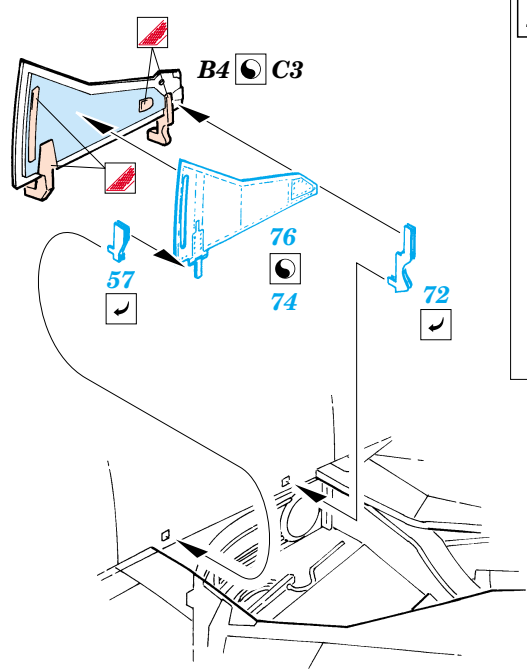

F-105G Thunderchief exterior set

eduard

32 133

1/32 scale detail set for Trumpeter kit 02202 • sada detailů pro model 1/32 Trumpeter 02202

- APPLY EXPRESS MASK AND PAINT BEFORE GLUING
POUŽIT EXPRESS MASK NABARVIT PŘED SLEPENÍM
- SYMMETRICAL ASSEMBLY
SYMETRICKÁ MONTÁŽ
- REMOVE
ODSTRANIT
- GRIND
OBROUSIT
- DRILL HOLE
VRTAT OTVOR
- BEND
OHNOUT
- OPTION
VOLBA
- REPLACE
NAHRADIT

ORIGINAL KIT PARTS
PŮVODNÍ DÍLY STAVEBNICE

PHOTO-ETCHED PARTS
LEPTANÉ DÍLY

PARTS TO BE REMOVED
DÍLY K ODSTRANĚNÍ

FILL
TMELIT

REFERENCES:
 Squadron/Signal Publ.:Walk Around # 5523 - F-105 Thunderchief
 Detail & Scale # 8 - F-105 Thunderchief