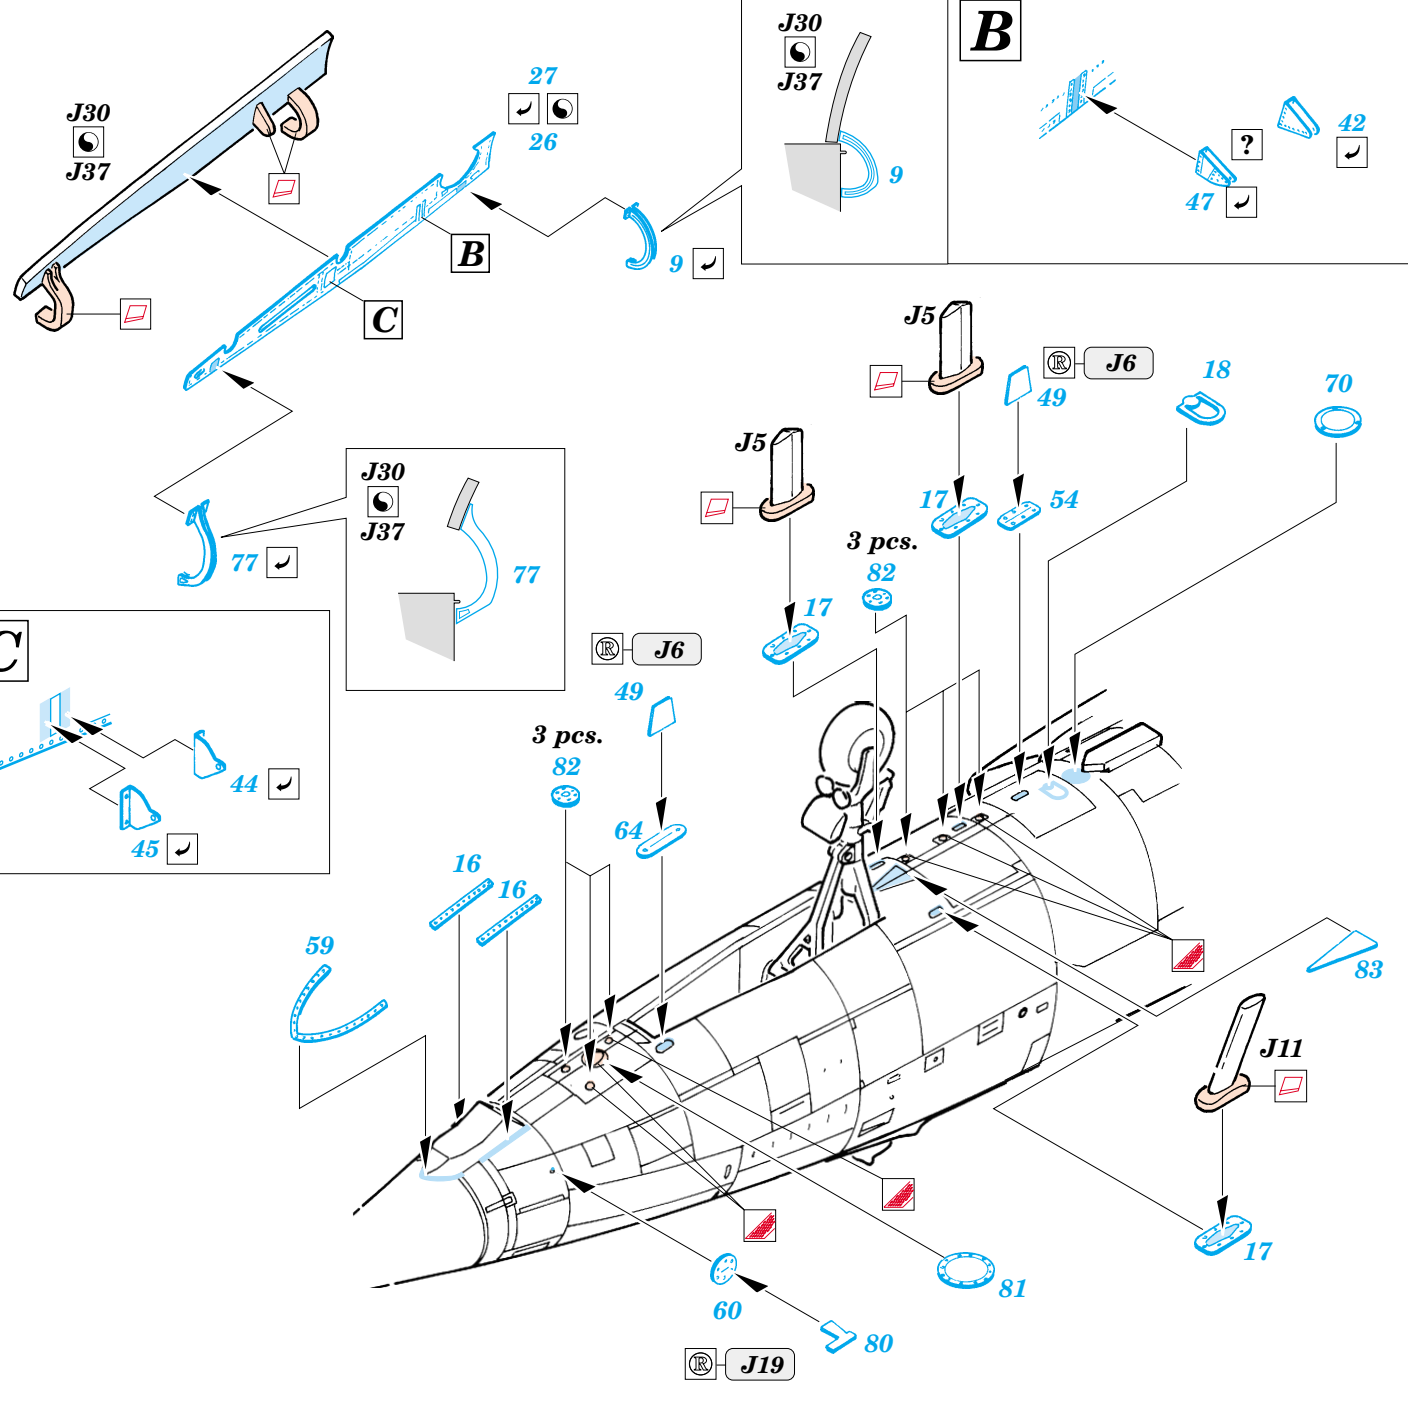

F-105G Thunderchief exterior set

eduard

32 133

1/32 scale detail set for Trumpeter kit 02202 • sada detailů pro model 1/32 Trumpeter 02202

- APPLY EXPRESS MASK AND PAINT BEFORE GLUING
POUŽIT EXPRESS MASK NABARVIT PŘED SLEPENÍM
- SYMMETRICAL ASSEMBLY
SYMETRICKÁ MONTÁŽ
- REMOVE
ODSTRANIT
- GRIND
OBROUSIT
- DRILL HOLE
VRTAT OTVOR
- BEND
OHNOUT
- OPTION
VOLBA
- REPLACE
NAHRADIT

ORIGINAL KIT PARTS
PŮVODNÍ DÍLY STAVEBNICE

PHOTO-ETCHED PARTS
LEPTANÉ DÍLY

PARTS TO BE REMOVED
DÍLY K ODSTRANĚNÍ

FILL
TMELIT

REFERENCES:
 Squadron/Signal Publ.:Walk Around # 5523 - F-105 Thunderchief
 Detail & Scale # 8 - F-105 Thunderchief