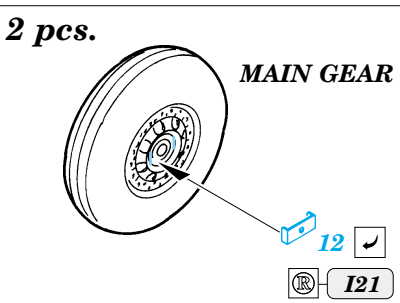

F-105G Thunderchief exterior set

eduard

32 133

1/32 scale detail set for Trumpeter kit 02202 • sada detailů pro model 1/32 Trumpeter 02202

- APPLY EXPRESS MASK AND PAINT BEFORE GLUING
POUŽIT EXPRESS MASK NABARVIT PŘED SLEPENÍM
- SYMMETRICAL ASSEMBLY
SYMETRICKÁ MONTÁŽ
- REMOVE
ODSTRANIT
- GRIND
OBROUSIT
- DRILL HOLE
VRTAT OTVOR
- BEND
OHNOUT
- OPTION
VOLBA
- REPLACE
NAHRADIT

ORIGINAL KIT PARTS
PŮVODNÍ DÍLY STAVEBNICE

PHOTO-ETCHED PARTS
LEPTANÉ DÍLY

PARTS TO BE REMOVED
DÍLY K ODSTRANĚNÍ

FILL
TMELIT

REFERENCES:
 Squadron/Signal Publ.:Walk Around # 5523 - F-105 Thunderchief
 Detail & Scale # 8 - F-105 Thunderchief