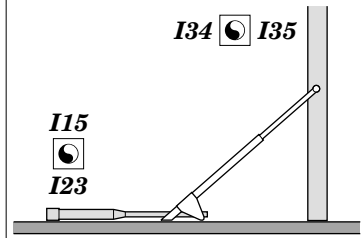

ORIGINAL KIT PARTS
PŮVODNÍ DÍLY STAVEBNICE

PHOTO-ETCHED PARTS
LEPTANÉ DÍLY

PARTS TO BE REMOVED
DÍLY K ODSTRANĚNÍ

FILL
TMELIT

REFERENCES:
 Squadron/Signal Publ.:Walk Around # 5523 - F-105 Thunderchief
 Detail & Scale # 8 - F-105 Thunderchief