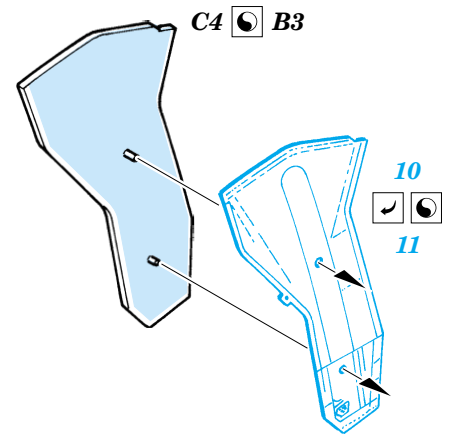

F-105G Thunderchief exterior set

eduard

32 133

1/32 scale detail set for Trumpeter kit 02202 • sada detailů pro model 1/32 Trumpeter 02202

- APPLY EXPRESS MASK AND PAINT BEFORE GLUING
POUŽIT EXPRESS MASK NABARVIT PŘED SLEPENÍM
- SYMMETRICAL ASSEMBLY
SYMETRICKÁ MONTÁŽ
- REMOVE
ODSTRANIT
- GRIND
OBROUSIT
- DRILL HOLE
VRTAT OTVOR
- BEND
OHNOUT
- OPTION
VOLBA
- REPLACE
NAHRADIT

ORIGINAL KIT PARTS
PŮVODNÍ DÍLY STAVEBNICE

PHOTO-ETCHED PARTS
LEPTANÉ DÍLY

PARTS TO BE REMOVED
DÍLY K ODSTRANĚNÍ

FILL
TMELIT

REFERENCES:
 Squadron/Signal Publ.:Walk Around # 5523 - F-105 Thunderchief
 Detail & Scale # 8 - F-105 Thunderchief