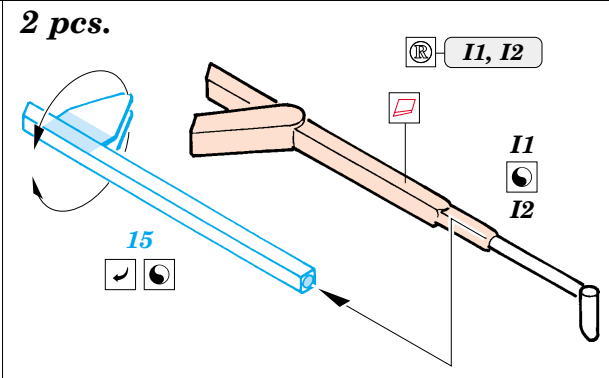

F-105G Thunderchief exterior set

eduard

32 133

1/32 scale detail set for Trumpeter kit 02202 • sada detailů pro model 1/32 Trumpeter 02202

- APPLY EXPRESS MASK AND PAINT BEFORE GLUING
POUŽIT EXPRESS MASK NABARVIT PŘED SLEPENÍM
- SYMMETRICAL ASSEMBLY
SYMETRICKÁ MONTÁŽ
- REMOVE
ODSTRANIT
- GRIND
OBROUSIT
- DRILL HOLE
VRTAT OTVOR
- BEND
OHNOUT
- OPTION
VOLBA
- REPLACE
NAHRADIT

ORIGINAL KIT PARTS
PŮVODNÍ DÍLY STAVEBNICE

PHOTO-ETCHED PARTS
LEPTANÉ DÍLY

PARTS TO BE REMOVED
DÍLY K ODSTRANĚNÍ

FILL
TMELIT

REFERENCES:
 Squadron/Signal Publ.:Walk Around # 5523 - F-105 Thunderchief
 Detail & Scale # 8 - F-105 Thunderchief