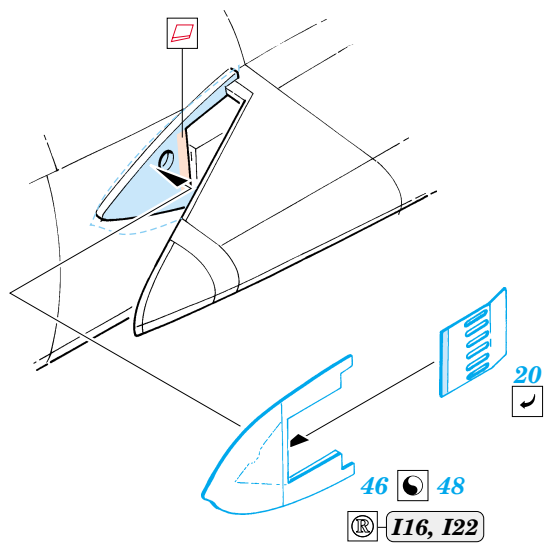

F-105G Thunderchief exterior set

eduard

32 133

1/32 scale detail set for Trumpeter kit 02202 • sada detailů pro model 1/32 Trumpeter 02202

- APPLY EXPRESS MASK AND PAINT BEFORE GLUING
POUŽIT EXPRESS MASK NABARVIT PŘED SLEPENÍM
- SYMMETRICAL ASSEMBLY
SYMETRICKÁ MONTÁŽ
- REMOVE
ODSTRANIT
- GRIND
OBROUSIT
- DRILL HOLE
VRTAT OTVOR
- BEND
OHNOUT
- OPTION
VOLBA
- REPLACE
NAHRADIT

ORIGINAL KIT PARTS
PŮVODNÍ DÍLY STAVEBNICE

PHOTO-ETCHED PARTS
LEPTANÉ DÍLY

PARTS TO BE REMOVED
DÍLY K ODSTRANĚNÍ

FILL
TMELIT

REFERENCES:
 Squadron/Signal Publ.:Walk Around # 5523 - F-105 Thunderchief
 Detail & Scale # 8 - F-105 Thunderchief