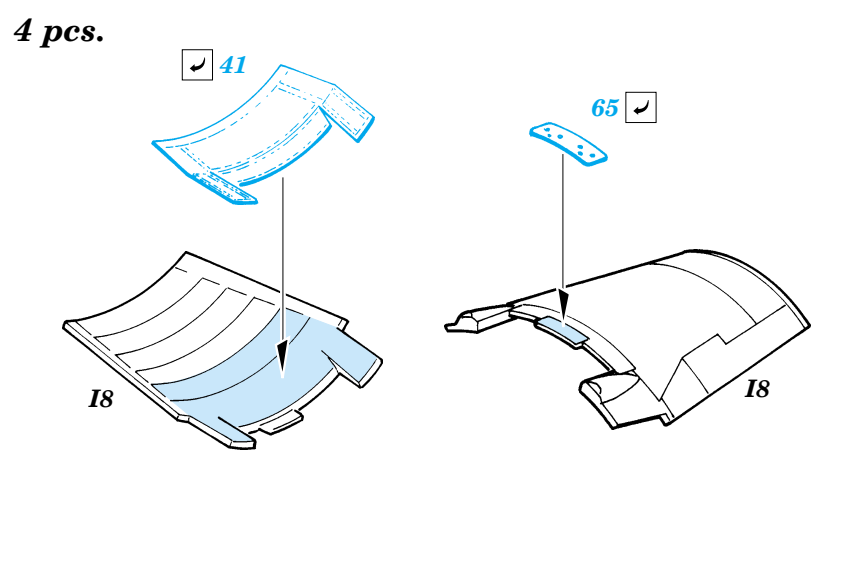

F-105G Thunderchief exterior set

eduard

32 133

1/32 scale detail set for Trumpeter kit 02202 • sada detailů pro model 1/32 Trumpeter 02202

- APPLY EXPRESS MASK AND PAINT BEFORE GLUING
POUŽIT EXPRESS MASK NABARVIT PŘED SLEPENÍM
- SYMMETRICAL ASSEMBLY
SYMETRICKÁ MONTÁŽ
- REMOVE
ODSTRANIT
- GRIND
OBROUSIT
- DRILL HOLE
VRTAT OTVOR
- BEND
OHNOUT
- OPTION
VOLBA
- REPLACE
NAHRADIT

ORIGINAL KIT PARTS
PŮVODNÍ DÍLY STAVEBNICE

PHOTO-ETCHED PARTS
LEPTANÉ DÍLY

PARTS TO BE REMOVED
DÍLY K ODSTRANĚNÍ

FILL
TMELIT

REFERENCES:
 Squadron/Signal Publ.:Walk Around # 5523 - F-105 Thunderchief
 Detail & Scale # 8 - F-105 Thunderchief