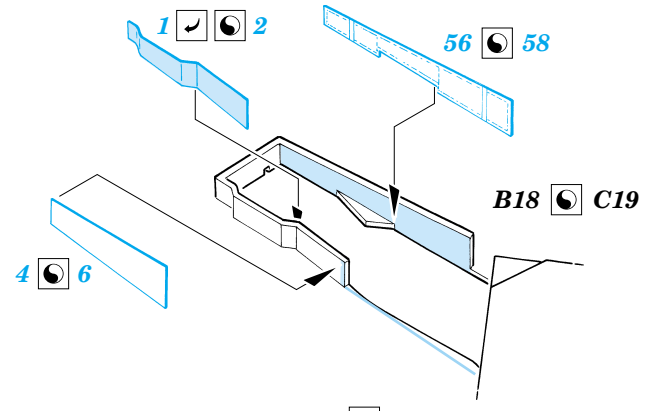

F-105G Thunderchief exterior set

eduard

32 133

1/32 scale detail set for Trumpeter kit 02202 • sada detailů pro model 1/32 Trumpeter 02202

- APPLY EXPRESS MASK AND PAINT BEFORE GLUING
POUŽIT EXPRESS MASK NABARVIT PŘED SLEPENÍM
- SYMMETRICAL ASSEMBLY
SYMETRICKÁ MONTÁŽ
- REMOVE
ODSTRANIT
- GRIND
OBROUSIT
- DRILL HOLE
VRTAT OTVOR
- BEND
OHNOUT
- OPTION
VOLBA
- REPLACE
NAHRADIT

ORIGINAL KIT PARTS
PŮVODNÍ DÍLY STAVEBNICE

PHOTO-ETCHED PARTS
LEPTANÉ DÍLY

PARTS TO BE REMOVED
DÍLY K ODSTRANĚNÍ

FILL
TMELIT

REFERENCES:
 Squadron/Signal Publ.:Walk Around # 5523 - F-105 Thunderchief
 Detail & Scale # 8 - F-105 Thunderchief