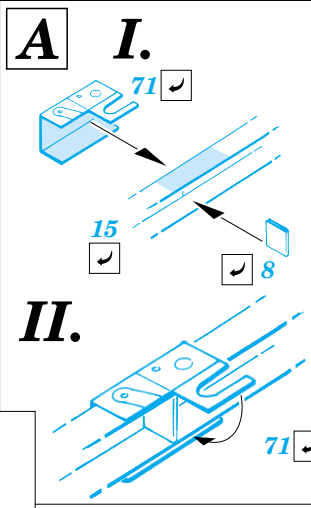

F-105G Thunderchief exterior set

eduard

32 133

1/32 scale detail set for Trumpeter kit 02202 • sada detailů pro model 1/32 Trumpeter 02202

- APPLY EXPRESS MASK AND PAINT BEFORE GLUING
POUŽIT EXPRESS MASK NABARVIT PŘED SLEPENÍM
- SYMMETRICAL ASSEMBLY
SYMETRICKÁ MONTÁŽ
- REMOVE
ODSTRANIT
- GRIND
OBROUSIT
- DRILL HOLE
VRTAT OTVOR
- BEND
OHNOUT
- OPTION
VOLBA
- REPLACE
NAHRADIT

ORIGINAL KIT PARTS
PŮVODNÍ DÍLY STAVEBNICE

PHOTO-ETCHED PARTS
LEPTANÉ DÍLY

PARTS TO BE REMOVED
DÍLY K ODSTRANĚNÍ

FILL
TMELIT

REFERENCES:
 Squadron/Signal Publ.:Walk Around # 5523 - F-105 Thunderchief
 Detail & Scale # 8 - F-105 Thunderchief