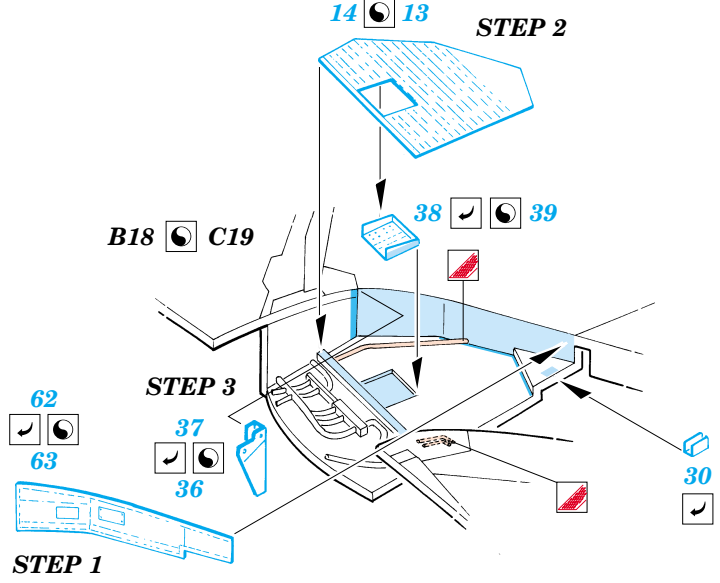

F-105G Thunderchief exterior set

eduard

32 133

1/32 scale detail set for Trumpeter kit 02202 • sada detailů pro model 1/32 Trumpeter 02202

- APPLY EXPRESS MASK AND PAINT BEFORE GLUING
POUŽIT EXPRESS MASK NABARVIT PŘED SLEPENÍM
- SYMMETRICAL ASSEMBLY
SYMETRICKÁ MONTÁŽ
- REMOVE
ODSTRANIT
- GRIND
OBROUSIT
- DRILL HOLE
VRTAT OTVOR
- BEND
OHNOUT
- OPTION
VOLBA
- REPLACE
NAHRADIT

ORIGINAL KIT PARTS
PŮVODNÍ DÍLY STAVEBNICE

PHOTO-ETCHED PARTS
LEPTANÉ DÍLY

PARTS TO BE REMOVED
DÍLY K ODSTRANĚNÍ

FILL
TMELIT

REFERENCES:
 Squadron/Signal Publ.:Walk Around # 5523 - F-105 Thunderchief
 Detail & Scale # 8 - F-105 Thunderchief