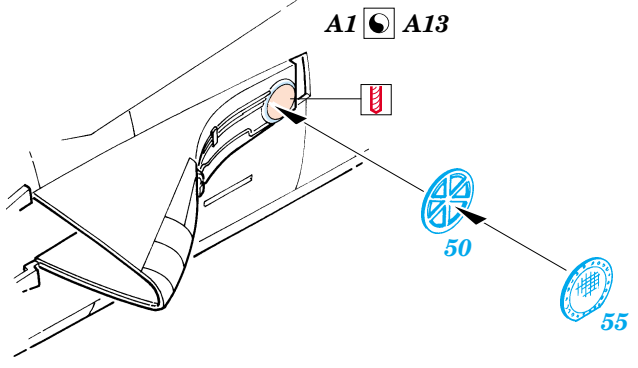

F-105G Thunderchief exterior set

eduard

32 133

1/32 scale detail set for Trumpeter kit 02202 • sada detailů pro model 1/32 Trumpeter 02202

- APPLY EXPRESS MASK AND PAINT BEFORE GLUING
POUŽIT EXPRESS MASK NABARVIT PŘED SLEPENÍM
- SYMMETRICAL ASSEMBLY
SYMETRICKÁ MONTÁŽ
- REMOVE
ODSTRANIT
- GRIND
OBROUSIT
- DRILL HOLE
VRTAT OTVOR
- BEND
OHNOUT
- OPTION
VOLBA
- REPLACE
NAHRADIT

ORIGINAL KIT PARTS
PŮVODNÍ DÍLY STAVEBNICE

PHOTO-ETCHED PARTS
LEPTANÉ DÍLY

PARTS TO BE REMOVED
DÍLY K ODSTRANĚNÍ

FILL
TMELIT

REFERENCES:
 Squadron/Signal Publ.:Walk Around # 5523 - F-105 Thunderchief
 Detail & Scale # 8 - F-105 Thunderchief