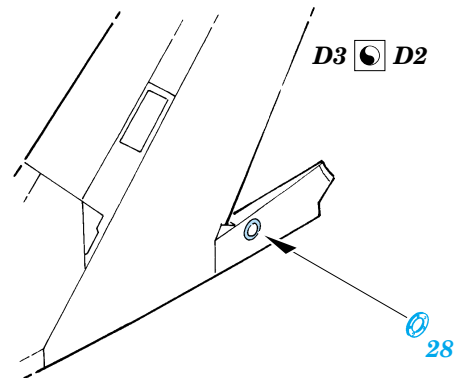

F-105G Thunderchief exterior set

eduard

32 133

1/32 scale detail set for Trumpeter kit 02202 • sada detailů pro model 1/32 Trumpeter 02202

- APPLY EXPRESS MASK AND PAINT BEFORE GLUING
POUŽIT EXPRESS MASK NABARVIT PŘED SLEPENÍM
- SYMMETRICAL ASSEMBLY
SYMETRICKÁ MONTÁŽ
- REMOVE
ODSTRANIT
- GRIND
OBROUSIT
- DRILL HOLE
VRTAT OTVOR
- BEND
OHNOUT
- OPTION
VOLBA
- REPLACE
NAHRADIT

ORIGINAL KIT PARTS
PŮVODNÍ DÍLY STAVEBNICE

PHOTO-ETCHED PARTS
LEPTANÉ DÍLY

PARTS TO BE REMOVED
DÍLY K ODSTRANĚNÍ

FILL
TMELIT

REFERENCES:
 Squadron/Signal Publ.:Walk Around # 5523 - F-105 Thunderchief
 Detail & Scale # 8 - F-105 Thunderchief