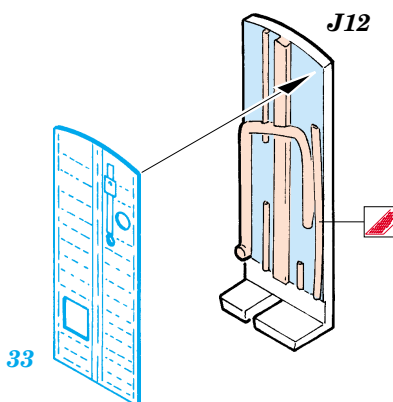

F-105G Thunderchief exterior set

eduard

32 133

1/32 scale detail set for Trumpeter kit 02202 • sada detailů pro model 1/32 Trumpeter 02202

- APPLY EXPRESS MASK AND PAINT BEFORE GLUING
POUŽIT EXPRESS MASK NABARVIT PŘED SLEPENÍM
- SYMMETRICAL ASSEMBLY
SYMETRICKÁ MONTÁŽ
- REMOVE
ODSTRANIT
- GRIND
OBROUSIT
- DRILL HOLE
VRTAT OTVOR
- BEND
OHNOUT
- OPTION
VOLBA
- REPLACE
NAHRADIT

ORIGINAL KIT PARTS
PŮVODNÍ DÍLY STAVEBNICE

PHOTO-ETCHED PARTS
LEPTANÉ DÍLY

PARTS TO BE REMOVED
DÍLY K ODSTRANĚNÍ

FILL
TMELIT

REFERENCES:
 Squadron/Signal Publ.:Walk Around # 5523 - F-105 Thunderchief
 Detail & Scale # 8 - F-105 Thunderchief