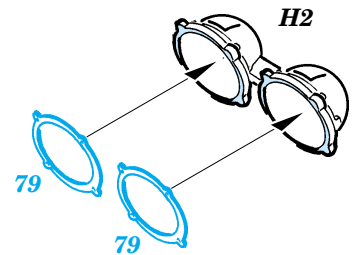

F-105G Thunderchief exterior set

eduard

32 133

1/32 scale detail set for Trumpeter kit 02202 • sada detailů pro model 1/32 Trumpeter 02202

- APPLY EXPRESS MASK AND PAINT BEFORE GLUING
POUŽIT EXPRESS MASK NABARVIT PŘED SLEPENÍM
- SYMMETRICAL ASSEMBLY
SYMETRICKÁ MONTÁŽ
- REMOVE
ODSTRANIT
- GRIND
OBROUSIT
- DRILL HOLE
VRTAT OTVOR
- BEND
OHNOUT
- OPTION
VOLBA
- REPLACE
NAHRADIT

ORIGINAL KIT PARTS
PŮVODNÍ DÍLY STAVEBNICE

PHOTO-ETCHED PARTS
LEPTANÉ DÍLY

PARTS TO BE REMOVED
DÍLY K ODSTRANĚNÍ

FILL
TMELIT

REFERENCES:
 Squadron/Signal Publ.:Walk Around # 5523 - F-105 Thunderchief
 Detail & Scale # 8 - F-105 Thunderchief