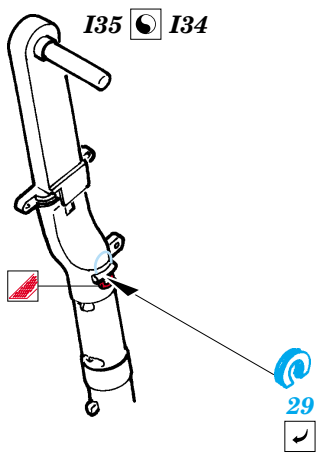

F-105G Thunderchief exterior set

eduard

32 133

1/32 scale detail set for Trumpeter kit 02202 • sada detailů pro model 1/32 Trumpeter 02202

- APPLY EXPRESS MASK AND PAINT BEFORE GLUING
POUŽIT EXPRESS MASK NABARVIT PŘED SLEPENÍM
- SYMMETRICAL ASSEMBLY
SYMETRICKÁ MONTÁŽ
- REMOVE
ODSTRANIT
- GRIND
OBROUSIT
- DRILL HOLE
VRTAT OTVOR
- BEND
OHNOUT
- OPTION
VOLBA
- REPLACE
NAHRADIT

ORIGINAL KIT PARTS
PŮVODNÍ DÍLY STAVEBNICE

PHOTO-ETCHED PARTS
LEPTANÉ DÍLY

PARTS TO BE REMOVED
DÍLY K ODSTRANĚNÍ

FILL
TMELIT

REFERENCES:
 Squadron/Signal Publ.:Walk Around # 5523 - F-105 Thunderchief
 Detail & Scale # 8 - F-105 Thunderchief