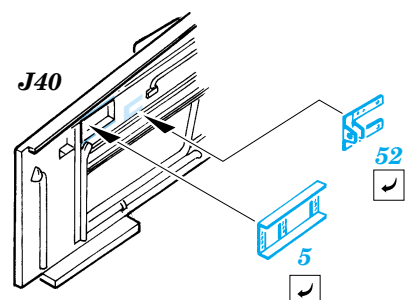

F-105G Thunderchief exterior set

eduard

32 133

1/32 scale detail set for Trumpeter kit 02202 • sada detailů pro model 1/32 Trumpeter 02202

- APPLY EXPRESS MASK AND PAINT BEFORE GLUING
POUŽIT EXPRESS MASK NABARVIT PŘED SLEPENÍM
- SYMMETRICAL ASSEMBLY
SYMETRICKÁ MONTÁŽ
- REMOVE
ODSTRANIT
- GRIND
OBROUSIT
- DRILL HOLE
VRTAT OTVOR
- BEND
OHNOUT
- OPTION
VOLBA
- REPLACE
NAHRADIT

ORIGINAL KIT PARTS
PŮVODNÍ DÍLY STAVEBNICE

PHOTO-ETCHED PARTS
LEPTANÉ DÍLY

PARTS TO BE REMOVED
DÍLY K ODSTRANĚNÍ

FILL
TMELIT

REFERENCES:
 Squadron/Signal Publ.:Walk Around # 5523 - F-105 Thunderchief
 Detail & Scale # 8 - F-105 Thunderchief