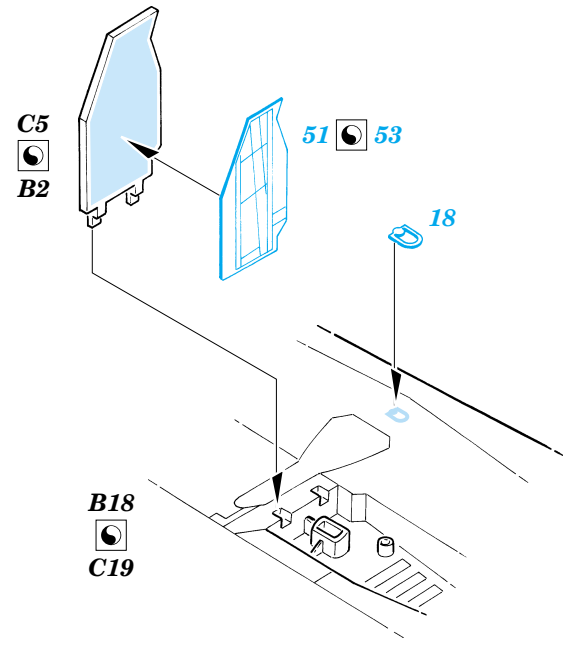

F-105G Thunderchief exterior set

eduard

32 133

1/32 scale detail set for Trumpeter kit 02202 • sada detailů pro model 1/32 Trumpeter 02202

- APPLY EXPRESS MASK AND PAINT BEFORE GLUING
POUŽIT EXPRESS MASK NABARVIT PŘED SLEPENÍM
- SYMMETRICAL ASSEMBLY
SYMETRICKÁ MONTÁŽ
- REMOVE
ODSTRANIT
- GRIND
OBROUSIT
- DRILL HOLE
VRTAT OTVOR
- BEND
OHNOUT
- OPTION
VOLBA
- REPLACE
NAHRADIT

ORIGINAL KIT PARTS
PŮVODNÍ DÍLY STAVEBNICE

PHOTO-ETCHED PARTS
LEPTANÉ DÍLY

PARTS TO BE REMOVED
DÍLY K ODSTRANĚNÍ

FILL
TMELIT

REFERENCES:
 Squadron/Signal Publ.:Walk Around # 5523 - F-105 Thunderchief
 Detail & Scale # 8 - F-105 Thunderchief