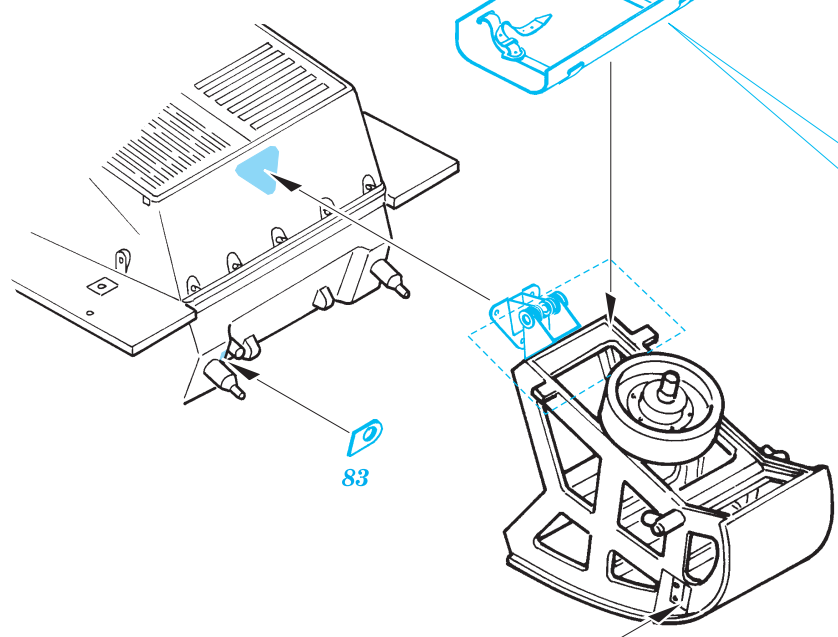

✓ 80 2 pcs   2 pcs 79 ✓

B17

® B58

48
✓
47
® B49