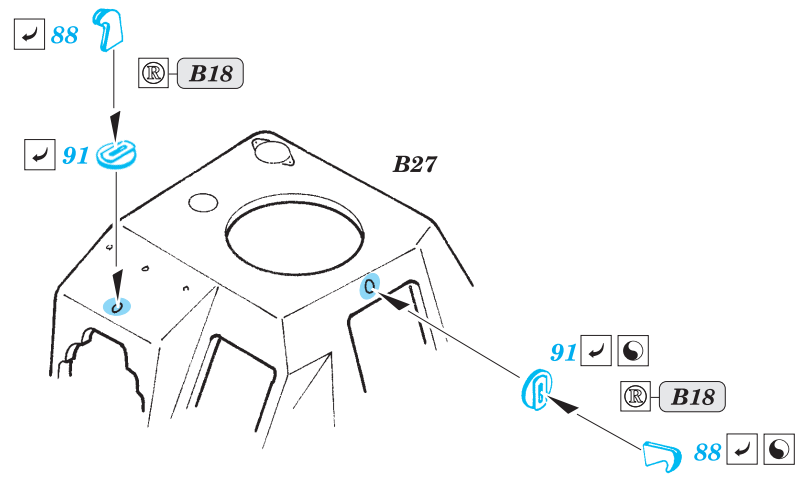

Hotchkiss H39

eduard

35 921

1/35 scale detail set for Bronco No.35001 • sada detailů pro model 1/35 Bronco 35001

- APPLY EXPRESS MASK AND PAINT BEFORE GLUING
POUŽÍŤ EXPRESS MASK NABARVIT PŘED SLEPENÍM
- SYMMETRICAL ASSEMBLY
SYMETRICKÁ MONTÁŽ
- REMOVE
ODSTRANIT
- GRIND
OBROUSIT
- DRILL HOLE
VRTAT OTVOR
- BEND
OHNOUT
- OPTION
VOLBA
- REPLACE
NAHRADIT

35 921 Hotchkiss
H-39 (H) **Film**

ORIGINAL KIT PARTS
PŮVODNÍ DÍLY STAVEBNICE

PHOTO-ETCHED PARTS
LEPTANÉ DÍLY

PARTS TO BE REMOVED
DÍLY K ODSTRANĚNÍ

FILL
TMELIT

6 sets

✓ 80 2 pcs 2 pcs 79 ✓

B17