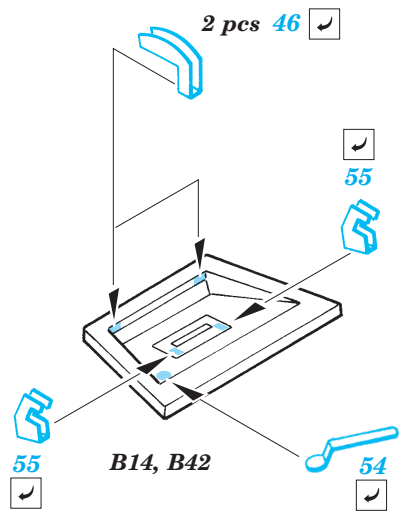

35 921 Hotchkiss
H-39 (H) **Film**

ORIGINAL KIT PARTS
PŮVODNÍ DÍLY STAVEBNICE

PHOTO-ETCHED PARTS
LEPTANÉ DÍLY

PARTS TO BE REMOVED
DÍLY K ODSTRANĚNÍ

FILL
TMELIT

6 sets

✓ 80 2 pcs 2 pcs 79 ✓

B17