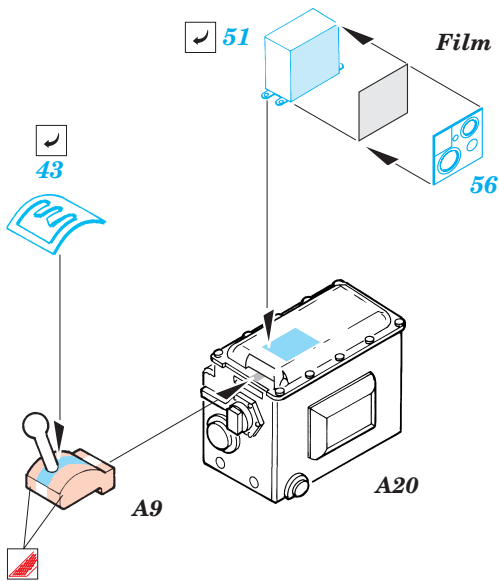

Hotchkiss H39

eduard

35 921

1/35 scale detail set for Bronco No.35001 • sada detailů pro model 1/35 Bronco 35001

- APPLY EXPRESS MASK AND PAINT BEFORE GLUING
POUŽÍŤ EXPRESS MASK NABARVIT PŘED SLEPENÍM
- SYMMETRICAL ASSEMBLY
SYMETRICKÁ MONTÁŽ
- REMOVE
ODSTRANIT
- GRIND
OBROUSIT
- DRILL HOLE
VRTAT OTVOR
- BEND
OHNOUT
- OPTION
VOLBA
- REPLACE
NAHRADIT

35 921 Hotchkiss
H-39 (H) **Film**

ORIGINAL KIT PARTS
PŮVODNÍ DÍLY STAVEBNICE

PHOTO-ETCHED PARTS
LEPTANÉ DÍLY

PARTS TO BE REMOVED
DÍLY K ODSTRANĚNÍ

FILL
TMELIT

6 sets

✓ 80 2 pcs 2 pcs 79 ✓

B17