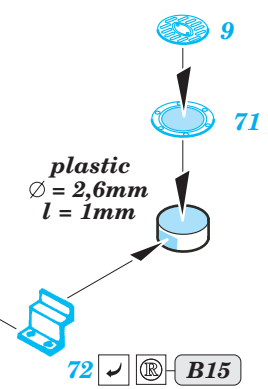

Hotchkiss H39

eduard

35 921

1/35 scale detail set for Bronco No.35001 • sada detailů pro model 1/35 Bronco 35001

- APPLY EXPRESS MASK AND PAINT BEFORE GLUING
POUŽÍŤ EXPRESS MASK NABARVIT PŘED SLEPENÍM
- SYMMETRICAL ASSEMBLY
SYMETRICKÁ MONTÁŽ
- REMOVE
ODSTRANIT
- GRIND
OBROUSIT
- DRILL HOLE
VRTAT OTVOR
- BEND
OHNOUT
- OPTION
VOLBA
- REPLACE
NAHRADIT

35 921 Hotchkiss
H-39 (H) **Film**

ORIGINAL KIT PARTS
PŮVODNÍ DÍLY STAVEBNICE

PHOTO-ETCHED PARTS
LEPTANÉ DÍLY

PARTS TO BE REMOVED
DÍLY K ODSTRANĚNÍ

FILL
TMELIT

6 sets

✓ 80 2 pcs 2 pcs 79 ✓

B17