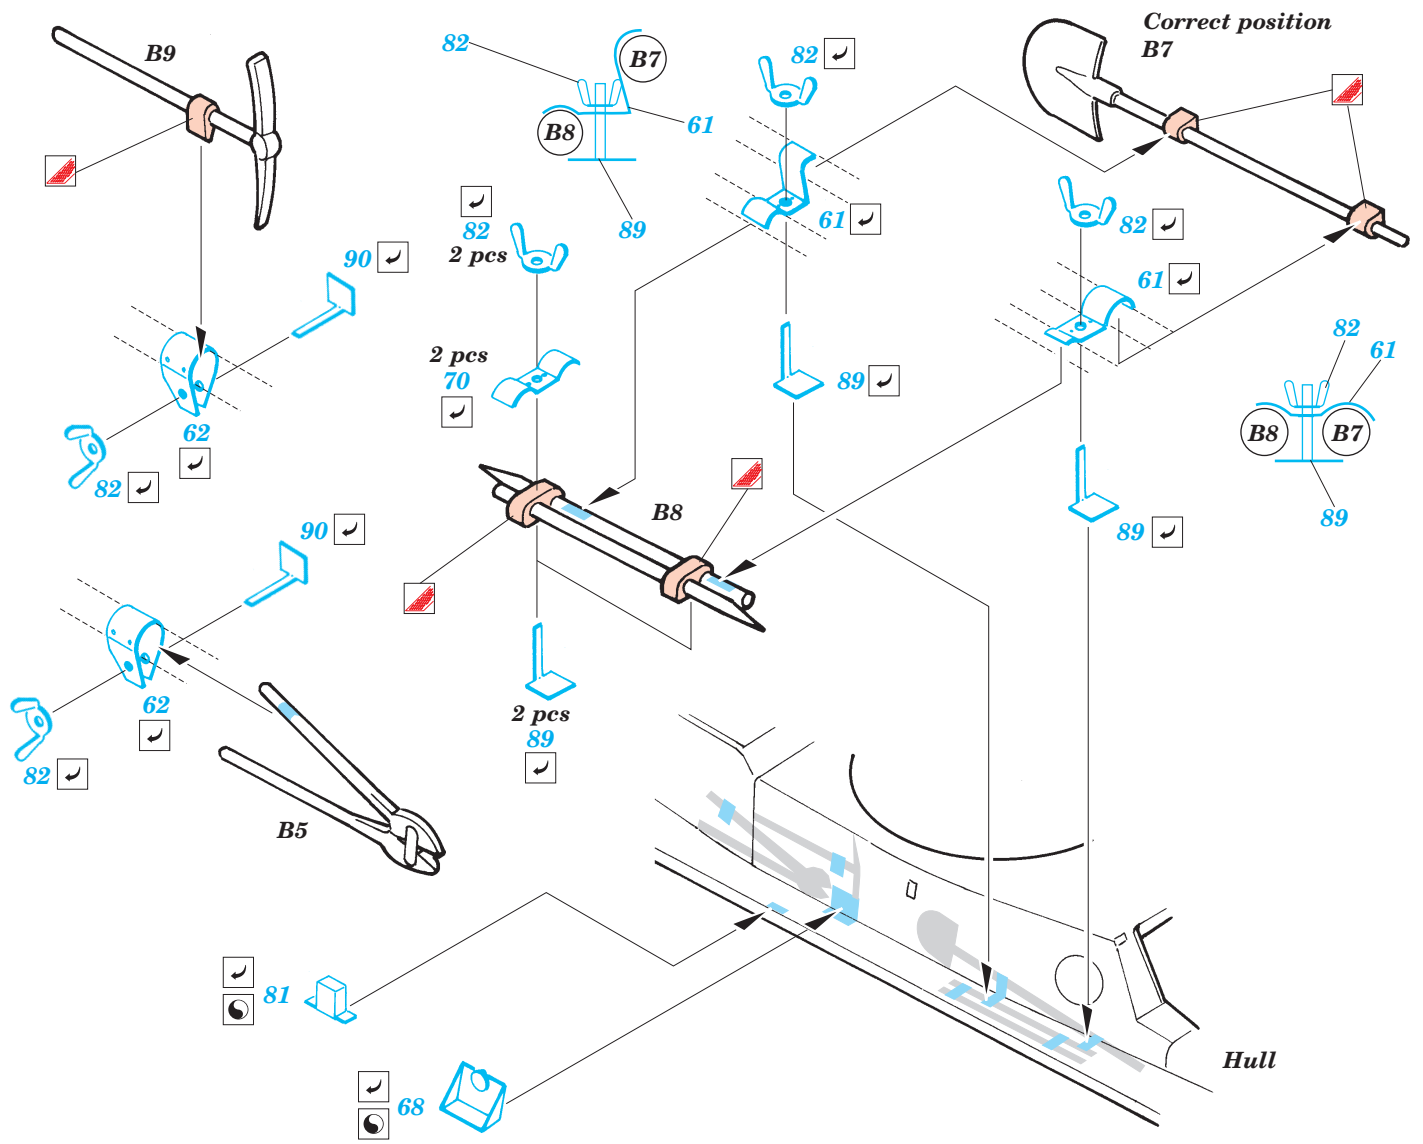

Hotchkiss H39

eduard

35 921

1/35 scale detail set for Bronco No.35001 • sada detailů pro model 1/35 Bronco 35001

- APPLY EXPRESS MASK AND PAINT BEFORE GLUING
POUŽÍŤ EXPRESS MASK NABARVIT PŘED SLEPENÍM
- SYMMETRICAL ASSEMBLY
SYMETRICKÁ MONTÁŽ
- REMOVE
ODSTRANIT
- GRIND
OBROUSIT
- DRILL HOLE
VRTAT OTVOR
- BEND
OHNOUT
- OPTION
VOLBA
- REPLACE
NAHRADIT

35 921 Hotchkiss
H-39 (H) **Film**

ORIGINAL KIT PARTS
PŮVODNÍ DÍLY STAVEBNICE

PHOTO-ETCHED PARTS
LEPTANÉ DÍLY

PARTS TO BE REMOVED
DÍLY K ODSTRANĚNÍ

FILL
TMELIT

6 sets

✓ 80 2 pcs 2 pcs 79 ✓

B17

® B58

48
✓
47
® B49