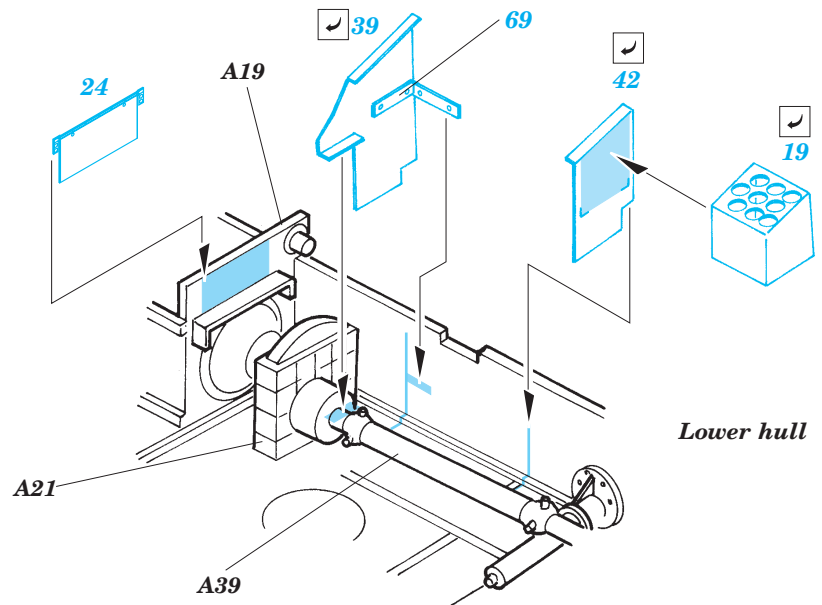

Hotchkiss H39

eduard

35 921

1/35 scale detail set for Bronco No.35001 • sada detailů pro model 1/35 Bronco 35001

- APPLY EXPRESS MASK AND PAINT BEFORE GLUING
POUŽÍŤ EXPRESS MASK NABARVIT PŘED SLEPENÍM
- SYMMETRICAL ASSEMBLY
SYMETRICKÁ MONTÁŽ
- REMOVE
ODSTRANIT
- GRIND
OBROUSIT
- DRILL HOLE
VRTAT OTVOR
- BEND
OHNOUT
- OPTION
VOLBA
- REPLACE
NAHRADIT

35 921 Hotchkiss
H-39 (H) **Film**

ORIGINAL KIT PARTS
PŮVODNÍ DÍLY STAVEBNICE

PHOTO-ETCHED PARTS
LEPTANÉ DÍLY

PARTS TO BE REMOVED
DÍLY K ODSTRANĚNÍ

FILL
TMELIT

6 sets

✓ 80 2 pcs 2 pcs 79 ✓

B17