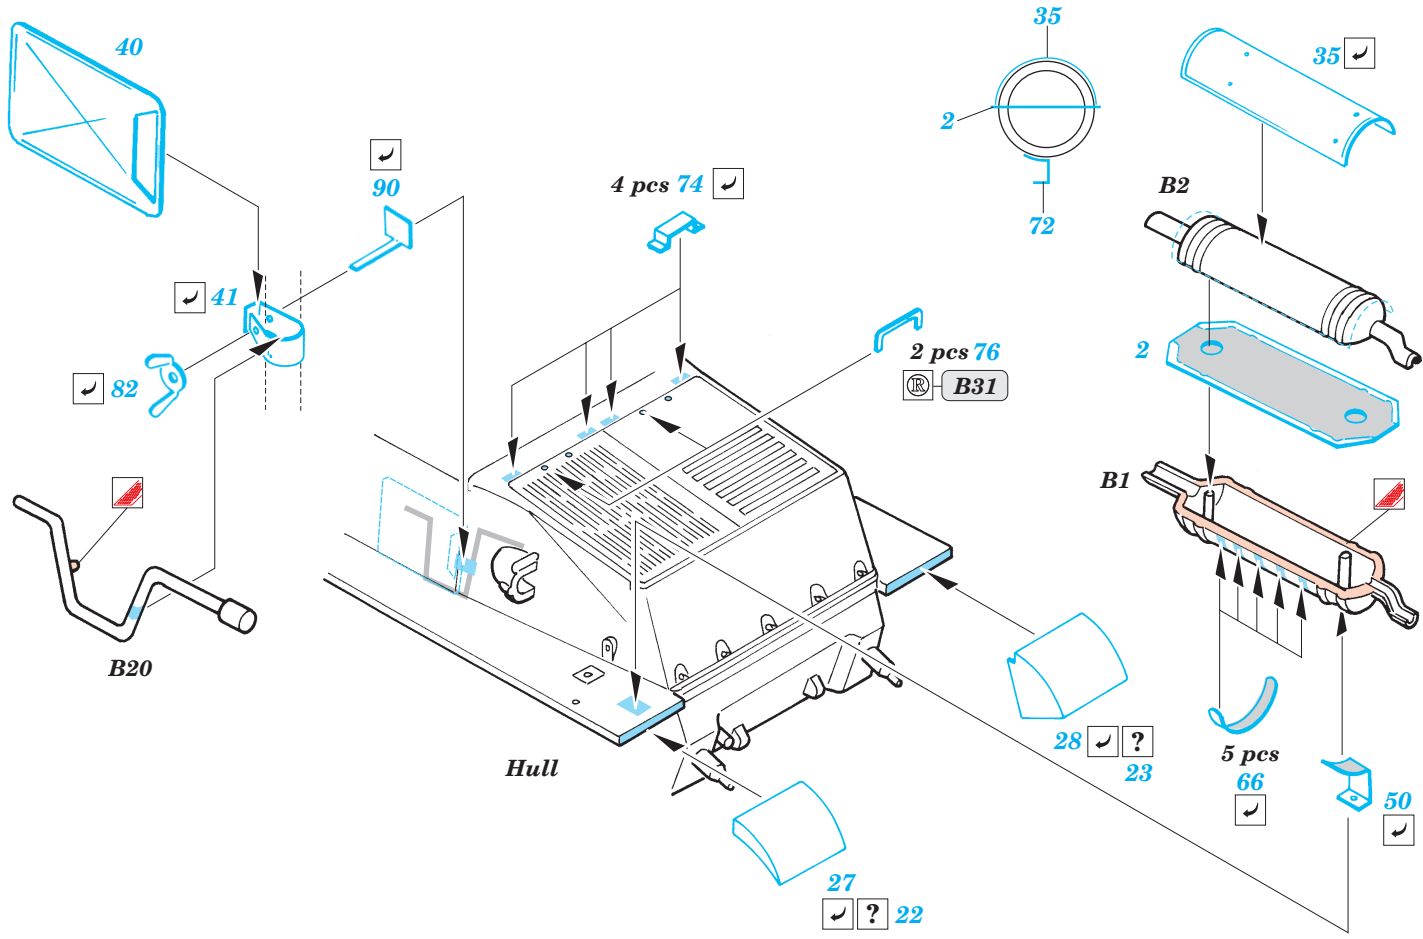

Hotchkiss H39

eduard

35 921

1/35 scale detail set for Bronco No.35001 • sada detailů pro model 1/35 Bronco 35001

- APPLY EXPRESS MASK AND PAINT BEFORE GLUING
POUŽÍŤ EXPRESS MASK NABARVIT PŘED SLEPENÍM
- SYMMETRICAL ASSEMBLY
SYMETRICKÁ MONTÁŽ
- REMOVE
ODSTRANIT
- GRIND
OBROUSIT
- DRILL HOLE
VRTAT OTVOR
- BEND
OHNOUT
- OPTION
VOLBA
- REPLACE
NAHRADIT

35 921 Hotchkiss
H-39 (H) **Film**

ORIGINAL KIT PARTS
PŮVODNÍ DÍLY STAVEBNICE

PHOTO-ETCHED PARTS
LEPTANÉ DÍLY

PARTS TO BE REMOVED
DÍLY K ODSTRANĚNÍ

FILL
TMELIT

6 sets

✓ 80 2 pcs 2 pcs 79 ✓

B17