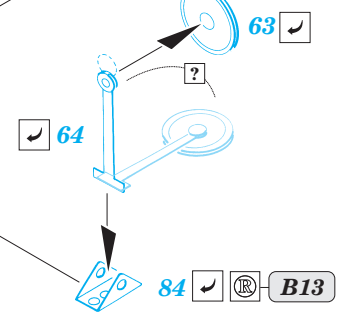

Hotchkiss H39

eduard

35 921

1/35 scale detail set for Bronco No.35001 • sada detailů pro model 1/35 Bronco 35001

- APPLY EXPRESS MASK AND PAINT BEFORE GLUING
POUŽÍŤ EXPRESS MASK NABARVIT PŘED SLEPENÍM
- SYMMETRICAL ASSEMBLY
SYMETRICKÁ MONTÁŽ
- REMOVE
ODSTRANIT
- GRIND
OBROUSIT
- DRILL HOLE
VRTAT OTVOR
- BEND
OHNOUT
- OPTION
VOLBA
- REPLACE
NAHRADIT

35 921 Hotchkiss
H-39 (H) **Film**

ORIGINAL KIT PARTS
PŮVODNÍ DÍLY STAVEBNICE

PHOTO-ETCHED PARTS
LEPTANÉ DÍLY

PARTS TO BE REMOVED
DÍLY K ODSTRANĚNÍ

FILL
TMELIT

6 sets

✓ 80 2 pcs 2 pcs 79 ✓

B17

® B58

48
✓
47
® B49