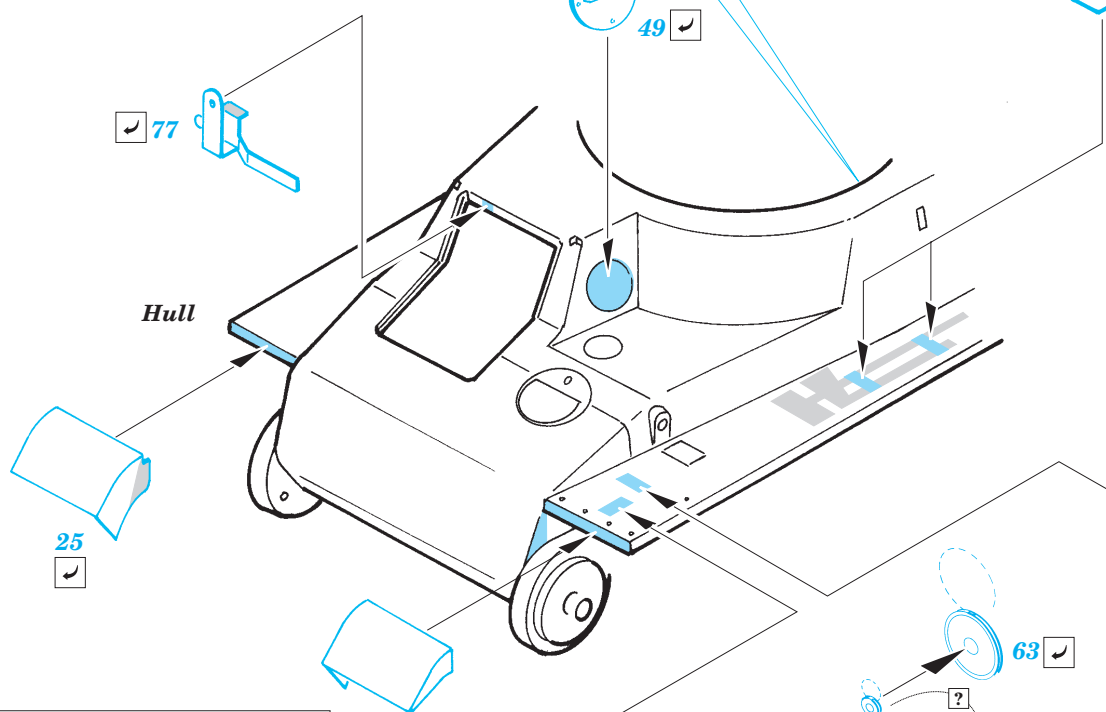

Hotchkiss H39

eduard

35 921

1/35 scale detail set for Bronco No.35001 • sada detailů pro model 1/35 Bronco 35001

- APPLY EXPRESS MASK AND PAINT BEFORE GLUING
POUŽÍŤ EXPRESS MASK NABARVIT PŘED SLEPENÍM
- SYMMETRICAL ASSEMBLY
SYMETRICKÁ MONTÁŽ
- REMOVE
ODSTRANIT
- GRIND
OBROUSIT
- DRILL HOLE
VRTAT OTVOR
- BEND
OHNOUT
- OPTION
VOLBA
- REPLACE
NAHRADIT

35 921 Hotchkiss
H-39 (H) **Film**

ORIGINAL KIT PARTS
PŮVODNÍ DÍLY STAVEBNICE

PHOTO-ETCHED PARTS
LEPTANÉ DÍLY

PARTS TO BE REMOVED
DÍLY K ODSTRANĚNÍ

FILL
TMELIT

6 sets

✓ 80 2 pcs 2 pcs 79 ✓

B17