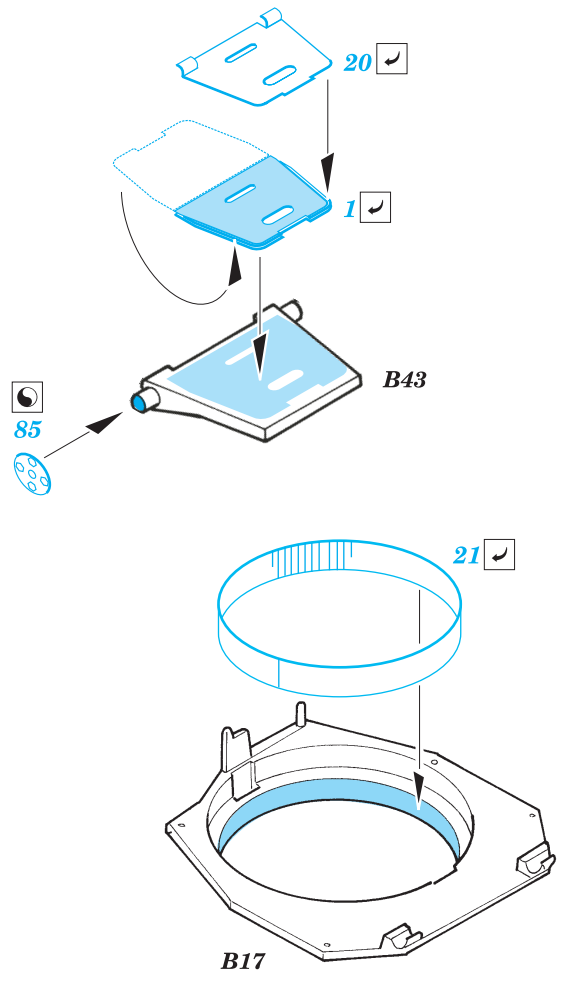

Hotchkiss H39

eduard

35 921

1/35 scale detail set for Bronco No.35001 • sada detailů pro model 1/35 Bronco 35001

- APPLY EXPRESS MASK AND PAINT BEFORE GLUING
POUŽÍŤ EXPRESS MASK NABARVIT PŘED SLEPENÍM
- SYMMETRICAL ASSEMBLY
SYMETRICKÁ MONTÁŽ
- REMOVE
ODSTRANIT
- GRIND
OBROUSIT
- DRILL HOLE
VRTAT OTVOR
- BEND
OHNOUT
- OPTION
VOLBA
- REPLACE
NAHRADIT

35 921 Hotchkiss
H-39 (H) **Film**

ORIGINAL KIT PARTS
PŮVODNÍ DÍLY STAVEBNICE

PHOTO-ETCHED PARTS
LEPTANÉ DÍLY

PARTS TO BE REMOVED
DÍLY K ODSTRANĚNÍ

FILL
TMELIT

6 sets

✓ 80 2 pcs 2 pcs 79 ✓

B17

® B58

48
✓
47
® B49