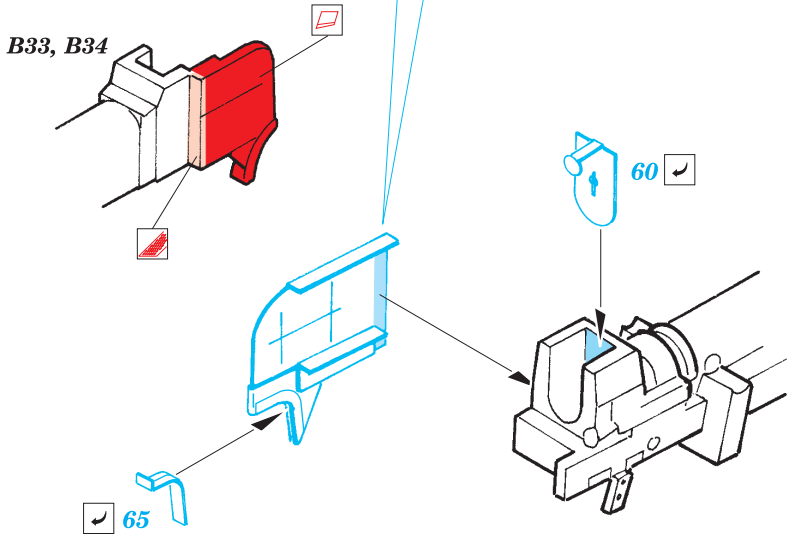

Hotchkiss H39

eduard

35 921

1/35 scale detail set for Bronco No.35001 • sada detailů pro model 1/35 Bronco 35001

- APPLY EXPRESS MASK AND PAINT BEFORE GLUING
POUŽÍŤ EXPRESS MASK NABARVIT PŘED SLEPENÍM
- SYMMETRICAL ASSEMBLY
SYMETRICKÁ MONTÁŽ
- REMOVE
ODSTRANIT
- GRIND
OBROUSIT
- DRILL HOLE
VRTAT OTVOR
- BEND
OHNOUT
- OPTION
VOLBA
- REPLACE
NAHRADIT

35 921 Hotchkiss
H-39 (H) **Film**

ORIGINAL KIT PARTS
PŮVODNÍ DÍLY STAVEBNICE

PHOTO-ETCHED PARTS
LEPTANÉ DÍLY

PARTS TO BE REMOVED
DÍLY K ODSTRANĚNÍ

FILL
TMELIT

6 sets

✓ 80 2 pcs 2 pcs 79 ✓

B17