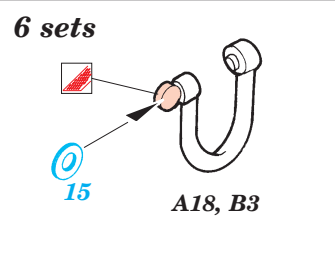

Hotchkiss H39

eduard

35 921

1/35 scale detail set for Bronco No.35001 • sada detailů pro model 1/35 Bronco 35001

- APPLY EXPRESS MASK AND PAINT BEFORE GLUING
POUŽÍŤ EXPRESS MASK NABARVIT PŘED SLEPENÍM
- SYMMETRICAL ASSEMBLY
SYMETRICKÁ MONTÁŽ
- REMOVE
ODSTRANIT
- GRIND
OBROUSIT
- DRILL HOLE
VRTAT OTVOR
- BEND
OHNOUT
- OPTION
VOLBA
- REPLACE
NAHRADIT

35 921 Hotchkiss
H-39 (H) **Film**

ORIGINAL KIT PARTS
PŮVODNÍ DÍLY STAVEBNICE

PHOTO-ETCHED PARTS
LEPTANÉ DÍLY

PARTS TO BE REMOVED
DÍLY K ODSTRANĚNÍ

FILL
TMELIT

6 sets

✓ 80 2 pcs 2 pcs 79 ✓

B17