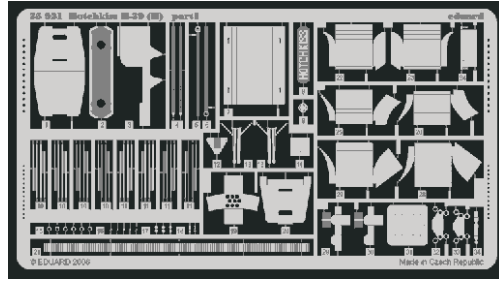

Hotchkiss H39

eduard

35 921

1/35 scale detail set for Bronco No.35001 • sada detailů pro model 1/35 Bronco 35001

- APPLY EXPRESS MASK AND PAINT BEFORE GLUING
POUŽÍŤ EXPRESS MASK NABARVIT PŘED SLEPENÍM
- SYMMETRICAL ASSEMBLY
SYMETRICKÁ MONTÁŽ
- REMOVE
ODSTRANIT
- GRIND
OBROUSIT
- DRILL HOLE
VRTAT OTVOR
- BEND
OHNOUT
- OPTION
VOLBA
- REPLACE
NAHRADIT

35 921 Hotchkiss
H-39 (H) **Film**

ORIGINAL KIT PARTS
PŮVODNÍ DÍLY STAVEBNICE

PHOTO-ETCHED PARTS
LEPTANÉ DÍLY

PARTS TO BE REMOVED
DÍLY K ODSTRANĚNÍ

FILL
TMELIT

6 sets

✓ 80 2 pcs 2 pcs 79 ✓

B17