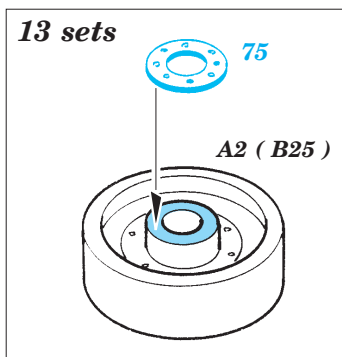

Hotchkiss H39

eduard

35 921

1/35 scale detail set for Bronco No.35001 • sada detailů pro model 1/35 Bronco 35001

- APPLY EXPRESS MASK AND PAINT BEFORE GLUING
POUŽÍŤ EXPRESS MASK NABARVIT PŘED SLEPENÍM
- SYMMETRICAL ASSEMBLY
SYMETRICKÁ MONTÁŽ
- REMOVE
ODSTRANIT
- GRIND
OBROUSIT
- DRILL HOLE
VRTAT OTVOR
- BEND
OHNOUT
- OPTION
VOLBA
- REPLACE
NAHRADIT

35 921 Hotchkiss
H-39 (H) **Film**

ORIGINAL KIT PARTS
PŮVODNÍ DÍLY STAVEBNICE

PHOTO-ETCHED PARTS
LEPTANÉ DÍLY

PARTS TO BE REMOVED
DÍLY K ODSTRANĚNÍ

FILL
TMELIT

6 sets

✓ 80 2 pcs 2 pcs 79 ✓

B17

® B58

48
✓
47
® B49