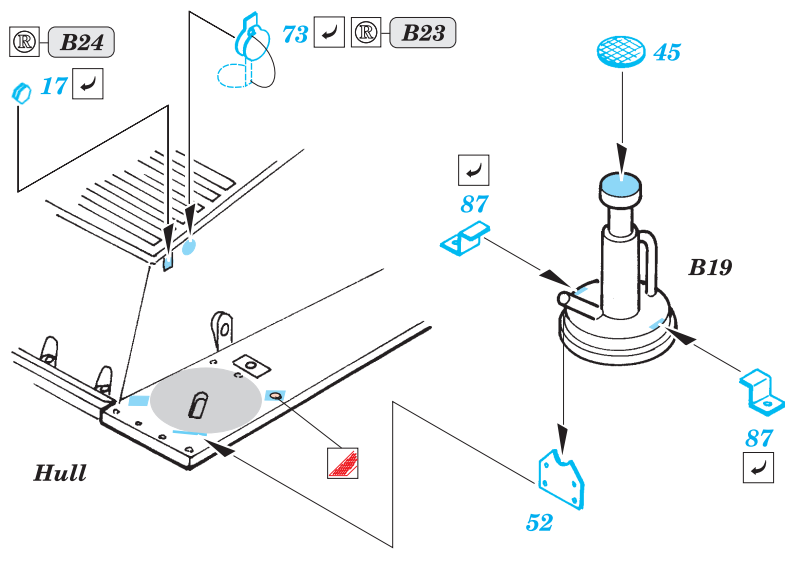

Hotchkiss H39

eduard

35 921

1/35 scale detail set for Bronco No.35001 • sada detailů pro model 1/35 Bronco 35001

- APPLY EXPRESS MASK AND PAINT BEFORE GLUING
POUŽÍŤ EXPRESS MASK NABARVIT PŘED SLEPENÍM
- SYMMETRICAL ASSEMBLY
SYMETRICKÁ MONTÁŽ
- REMOVE
ODSTRANIT
- GRIND
OBROUSIT
- DRILL HOLE
VRTAT OTVOR
- BEND
OHNOUT
- OPTION
VOLBA
- REPLACE
NAHRADIT

35 921 Hotchkiss
H-39 (H) **Film**

ORIGINAL KIT PARTS
PŮVODNÍ DÍLY STAVEBNICE

PHOTO-ETCHED PARTS
LEPTANÉ DÍLY

PARTS TO BE REMOVED
DÍLY K ODSTRANĚNÍ

FILL
TMELIT

6 sets

✓ 80 2 pcs 2 pcs 79 ✓

B17