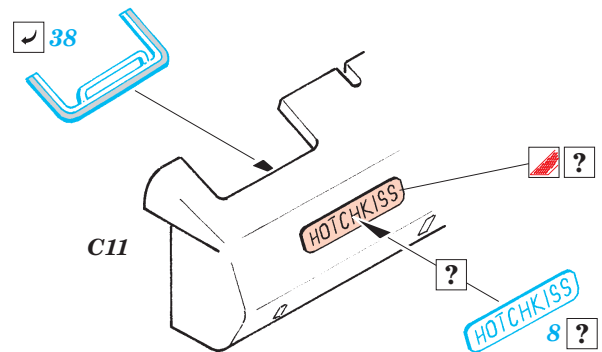

Hotchkiss H39

eduard

35 921

1/35 scale detail set for Bronco No.35001 • sada detailů pro model 1/35 Bronco 35001

- APPLY EXPRESS MASK AND PAINT BEFORE GLUING
POUŽÍŤ EXPRESS MASK NABARVIT PŘED SLEPENÍM
- SYMMETRICAL ASSEMBLY
SYMETRICKÁ MONTÁŽ
- REMOVE
ODSTRANIT
- GRIND
OBROUSIT
- DRILL HOLE
VRTAT OTVOR
- BEND
OHNOUT
- OPTION
VOLBA
- REPLACE
NAHRADIT

35 921 Hotchkiss
H-39 (H) **Film**

ORIGINAL KIT PARTS
PŮVODNÍ DÍLY STAVEBNICE

PHOTO-ETCHED PARTS
LEPTANÉ DÍLY

PARTS TO BE REMOVED
DÍLY K ODSTRANĚNÍ

FILL
TMELIT

6 sets

✓ 80 2 pcs 2 pcs 79 ✓

B17