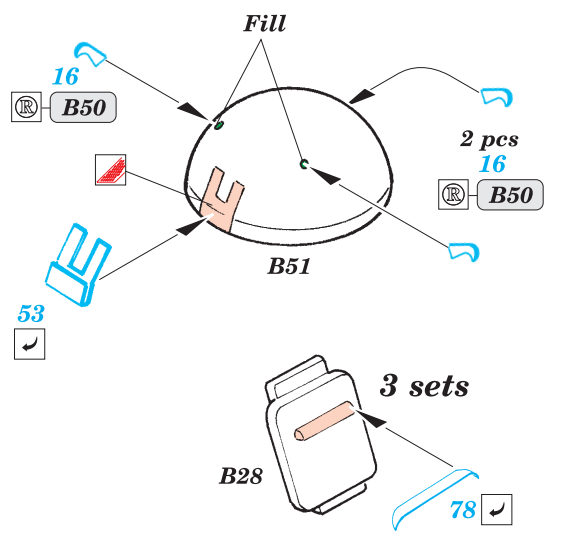

Hotchkiss H39

eduard

35 921

1/35 scale detail set for Bronco No.35001 • sada detailů pro model 1/35 Bronco 35001

- APPLY EXPRESS MASK AND PAINT BEFORE GLUING
POUŽÍŤ EXPRESS MASK NABARVIT PŘED SLEPENÍM
- SYMMETRICAL ASSEMBLY
SYMETRICKÁ MONTÁŽ
- REMOVE
ODSTRANIT
- GRIND
OBROUSIT
- DRILL HOLE
VRTAT OTVOR
- BEND
OHNOUT
- OPTION
VOLBA
- REPLACE
NAHRADIT

35 921 Hotchkiss
H-39 (H) **Film**

ORIGINAL KIT PARTS
PŮVODNÍ DÍLY STAVEBNICE

PHOTO-ETCHED PARTS
LEPTANÉ DÍLY

PARTS TO BE REMOVED
DÍLY K ODSTRANĚNÍ

FILL
TMELIT

6 sets

✓ 80 2 pcs 2 pcs 79 ✓

B17

® B58

48
✓
47
® B49