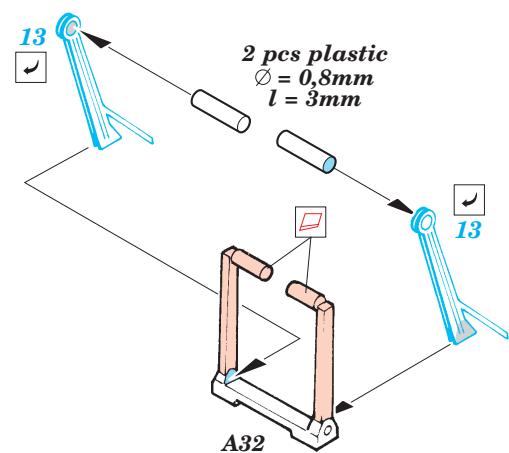

Hotchkiss H39

eduard

35 921

1/35 scale detail set for Bronco No.35001 • sada detailů pro model 1/35 Bronco 35001

- APPLY EXPRESS MASK AND PAINT BEFORE GLUING
POUŽÍŤ EXPRESS MASK NABARVIT PŘED SLEPENÍM
- SYMMETRICAL ASSEMBLY
SYMETRICKÁ MONTÁŽ
- REMOVE
ODSTRANIT
- GRIND
OBROUSIT
- DRILL HOLE
VRTAT OTVOR
- BEND
OHNOUT
- OPTION
VOLBA
- REPLACE
NAHRADIT

35 921 Hotchkiss
H-39 (H) **Film**

ORIGINAL KIT PARTS
PŮVODNÍ DÍLY STAVEBNICE

PHOTO-ETCHED PARTS
LEPTANÉ DÍLY

PARTS TO BE REMOVED
DÍLY K ODSTRANĚNÍ

FILL
TMELIT

6 sets

✓ 80 2 pcs 2 pcs 79 ✓

B17