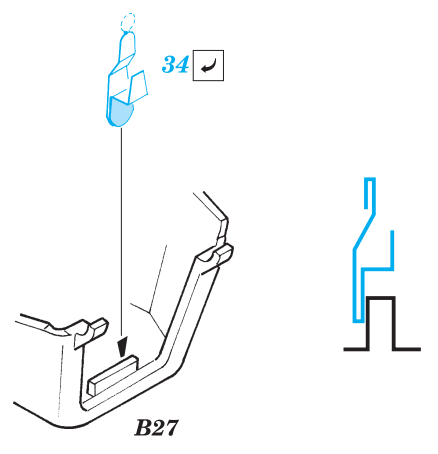

Hotchkiss H39

eduard

35 921

1/35 scale detail set for Bronco No.35001 • sada detailů pro model 1/35 Bronco 35001

- APPLY EXPRESS MASK AND PAINT BEFORE GLUING
POUŽÍŤ EXPRESS MASK NABARVIT PŘED SLEPENÍM
- SYMMETRICAL ASSEMBLY
SYMETRICKÁ MONTÁŽ
- REMOVE
ODSTRANIT
- GRIND
OBROUSIT
- DRILL HOLE
VRTAT OTVOR
- BEND
OHNOUT
- OPTION
VOLBA
- REPLACE
NAHRADIT

35 921 Hotchkiss
H-39 (H) **Film**

ORIGINAL KIT PARTS
PŮVODNÍ DÍLY STAVEBNICE

PHOTO-ETCHED PARTS
LEPTANÉ DÍLY

PARTS TO BE REMOVED
DÍLY K ODSTRANĚNÍ

FILL
TMELIT

6 sets

✓ 80 2 pcs 2 pcs 79 ✓

B17