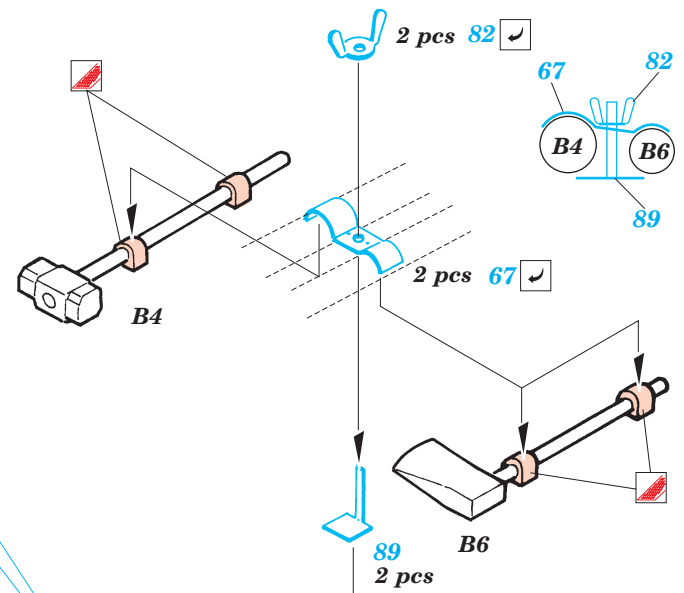

Hotchkiss H39

eduard

35 921

1/35 scale detail set for Bronco No.35001 • sada detailů pro model 1/35 Bronco 35001

- APPLY EXPRESS MASK AND PAINT BEFORE GLUING
POUŽÍŤ EXPRESS MASK NABARVIT PŘED SLEPENÍM
- SYMMETRICAL ASSEMBLY
SYMETRICKÁ MONTÁŽ
- REMOVE
ODSTRANIT
- GRIND
OBROUSIT
- DRILL HOLE
VRTAT OTVOR
- BEND
OHNOUT
- OPTION
VOLBA
- REPLACE
NAHRADIT

35 921 Hotchkiss
H-39 (H) **Film**

ORIGINAL KIT PARTS
PŮVODNÍ DÍLY STAVEBNICE

PHOTO-ETCHED PARTS
LEPTANÉ DÍLY

PARTS TO BE REMOVED
DÍLY K ODSTRANĚNÍ

FILL
TMELIT

6 sets

✓ 80 2 pcs 2 pcs 79 ✓

B17