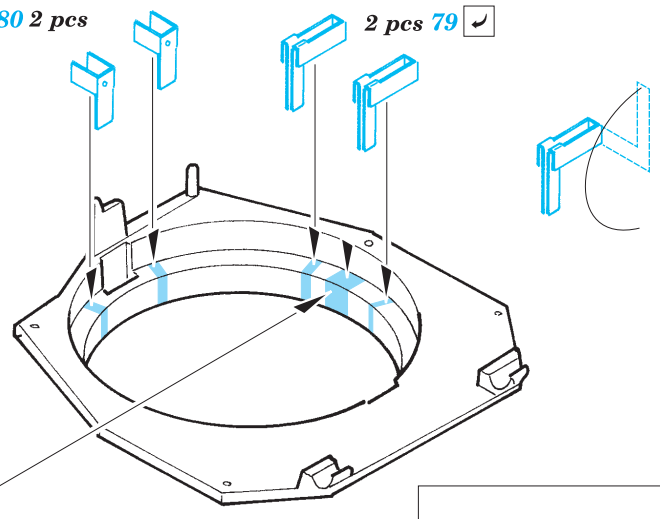

Hotchkiss H39

eduard

35 921

1/35 scale detail set for Bronco No.35001 • sada detailů pro model 1/35 Bronco 35001

- APPLY EXPRESS MASK AND PAINT BEFORE GLUING
POUŽÍŤ EXPRESS MASK NABARVIT PŘED SLEPENÍM
- SYMMETRICAL ASSEMBLY
SYMETRICKÁ MONTÁŽ
- REMOVE
ODSTRANIT
- GRIND
OBROUSIT
- DRILL HOLE
VRTAT OTVOR
- BEND
OHNOUT
- OPTION
VOLBA
- REPLACE
NAHRADIT

35 921 Hotchkiss
H-39 (H) **Film**

ORIGINAL KIT PARTS
PŮVODNÍ DÍLY STAVEBNICE

PHOTO-ETCHED PARTS
LEPTANÉ DÍLY

PARTS TO BE REMOVED
DÍLY K ODSTRANĚNÍ

FILL
TMELIT

6 sets

✓ 80 2 pcs 2 pcs 79 ✓

B17