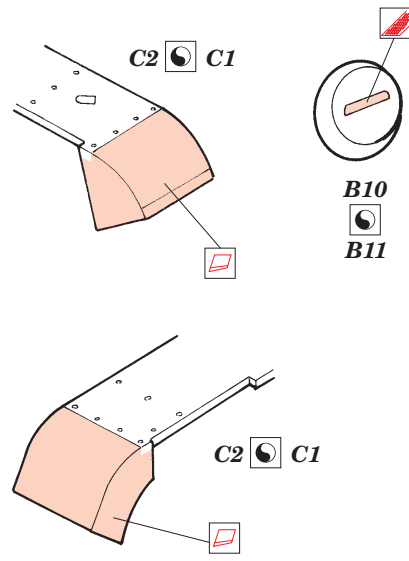

Hotchkiss H39

eduard

35 921

1/35 scale detail set for Bronco No.35001 • sada detailů pro model 1/35 Bronco 35001

- APPLY EXPRESS MASK AND PAINT BEFORE GLUING
POUŽÍŤ EXPRESS MASK NABARVIT PŘED SLEPENÍM
- SYMMETRICAL ASSEMBLY
SYMETRICKÁ MONTÁŽ
- REMOVE
ODSTRANIT
- GRIND
OBROUSIT
- DRILL HOLE
VRTAT OTVOR
- BEND
OHNOUT
- OPTION
VOLBA
- REPLACE
NAHRADIT

35 921 Hotchkiss
H-39 (H) **Film**

ORIGINAL KIT PARTS
PŮVODNÍ DÍLY STAVEBNICE

PHOTO-ETCHED PARTS
LEPTANÉ DÍLY

PARTS TO BE REMOVED
DÍLY K ODSTRANĚNÍ

FILL
TMELIT

6 sets

✓ 80 2 pcs 2 pcs 79 ✓

B17

® B58

48
✓
47
® B49