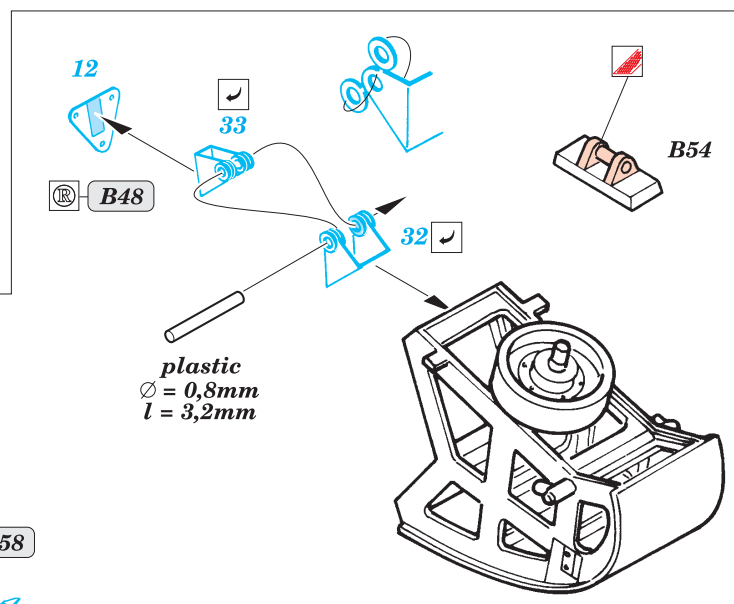

Hotchkiss H39

eduard

35 921

1/35 scale detail set for Bronco No.35001 • sada detailů pro model 1/35 Bronco 35001

- APPLY EXPRESS MASK AND PAINT BEFORE GLUING
POUŽÍŤ EXPRESS MASK NABARVIT PŘED SLEPENÍM
- SYMMETRICAL ASSEMBLY
SYMETRICKÁ MONTÁŽ
- REMOVE
ODSTRANIT
- GRIND
OBROUSIT
- DRILL HOLE
VRTAT OTVOR
- BEND
OHNOUT
- OPTION
VOLBA
- REPLACE
NAHRADIT

35 921 Hotchkiss
H-39 (H) **Film**

ORIGINAL KIT PARTS
PŮVODNÍ DÍLY STAVEBNICE

PHOTO-ETCHED PARTS
LEPTANÉ DÍLY

PARTS TO BE REMOVED
DÍLY K ODSTRANĚNÍ

FILL
TMELIT

6 sets

✓ 80 2 pcs 2 pcs 79 ✓

B17