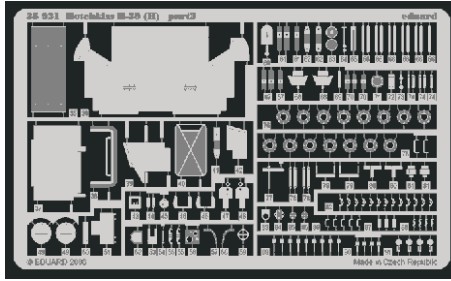

Hotchkiss H39

eduard

35 921

1/35 scale detail set for Bronco No.35001 • sada detailů pro model 1/35 Bronco 35001

- APPLY EXPRESS MASK AND PAINT BEFORE GLUING
POUŽÍŤ EXPRESS MASK NABARVIT PŘED SLEPENÍM
- SYMMETRICAL ASSEMBLY
SYMETRICKÁ MONTÁŽ
- REMOVE
ODSTRANIT
- GRIND
OBROUSIT
- DRILL HOLE
VRTAT OTVOR
- BEND
OHNOUT
- OPTION
VOLBA
- REPLACE
NAHRADIT

35 921 Hotchkiss
H-39 (H) **Film**

ORIGINAL KIT PARTS
PŮVODNÍ DÍLY STAVEBNICE

PHOTO-ETCHED PARTS
LEPTANÉ DÍLY

PARTS TO BE REMOVED
DÍLY K ODSTRANĚNÍ

FILL
TMELIT

6 sets

✓ 80 2 pcs 2 pcs 79 ✓

B17