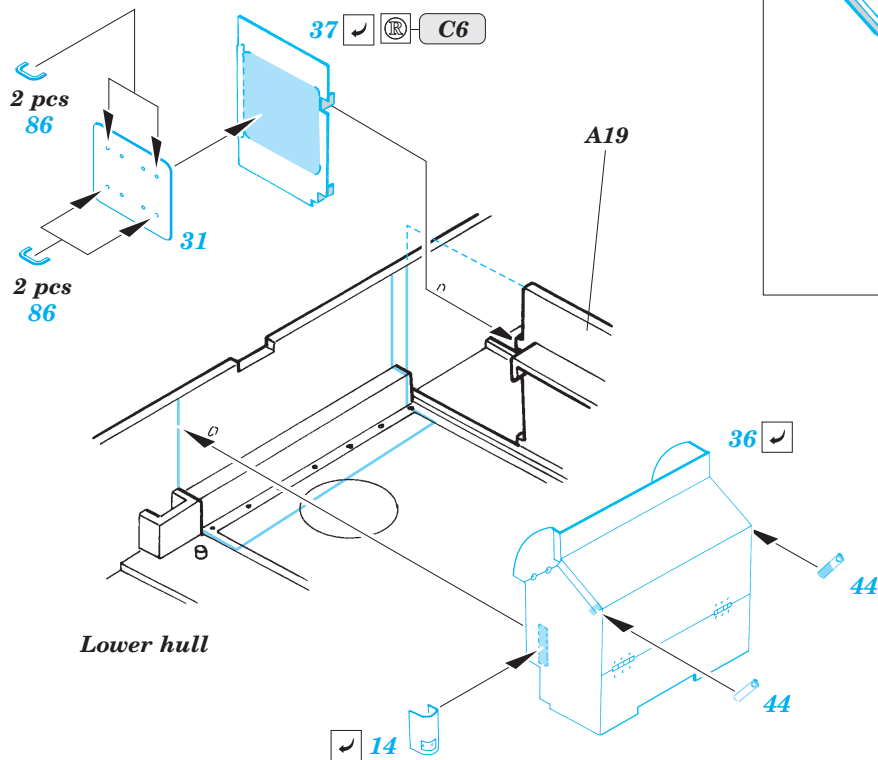

Hotchkiss H39

eduard

35 921

1/35 scale detail set for Bronco No.35001 • sada detailů pro model 1/35 Bronco 35001

- APPLY EXPRESS MASK AND PAINT BEFORE GLUING
POUŽÍŤ EXPRESS MASK NABARVIT PŘED SLEPENÍM
- SYMMETRICAL ASSEMBLY
SYMETRICKÁ MONTÁŽ
- REMOVE
ODSTRANIT
- GRIND
OBROUSIT
- DRILL HOLE
VRTAT OTVOR
- BEND
OHNOUT
- OPTION
VOLBA
- REPLACE
NAHRADIT

35 921 Hotchkiss
H-39 (H) **Film**

ORIGINAL KIT PARTS
PŮVODNÍ DÍLY STAVEBNICE

PHOTO-ETCHED PARTS
LEPTANÉ DÍLY

PARTS TO BE REMOVED
DÍLY K ODSTRANĚNÍ

FILL
TMELIT

6 sets

✓ 80 2 pcs 2 pcs 79 ✓

B17