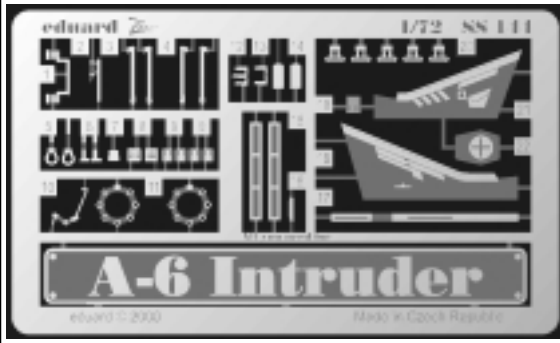

A-6 Intruder

SS144

1/72 scale detail set for Italeri kit • sada detailů pro model Italeri 1/72

- 1** GREY
ŠEDÁ
- 2** BLACK
ČERNÁ
- 3** YELLOW
ŽLUTÁ
- 4** RED
ČERVENÁ
- 5** SILVER
STRIBRNÁ
- 6** CAMOUFLAGE COLOR
BARVA KAMUFLÁŽE

*used colors
pou ité barvy*

- SYMMETRICAL ASSEMBLY
SYMETRICKÁ MONTÁŽ
- REMOVE
ODSTRANIT
- BEND
OHNOUT
- REPLACE
NAHRADIT
- GRIND
OBROUSIT
- OPTION
VOLBA