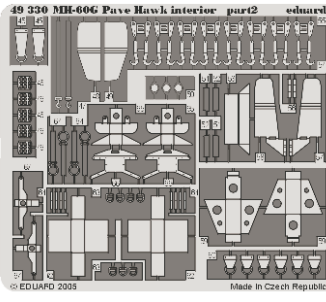

MH-60G *Pave Hawk* interior

eduard

49 330

1/48 scale detail set for Italeri kit No. 2621 • sada detailů pro model 1/48 Italeri No.2621

- SYMMETRICAL ASSEMBLY
SYMETRICKÁ MONTÁŽ
- REMOVE
ODSTRANIT
- GRIND
OBROUSIT
- DRILL HOLE
VRTAT OTVOR
- BEND
OHNOUT
- OPTION
VOLBA
- REPLACE
NAHRADIT

ORIGINAL KIT PARTS
PŮVODNÍ DÍLY STAVEBNICE

PHOTO-ETCHED PARTS
LEPTANÉ DÍLY

PARTS TO BE REMOVED
DÍLY K ODSTRANĚNÍ

FILL
TMELIT

Correct position

21D, 22D, 23D, 24D, 25D

1.)

2.)

3.)

4.)

2 sets

plastic
 $\varnothing = 0,8mm$
 $l = 7mm$

1A

28B

42

43