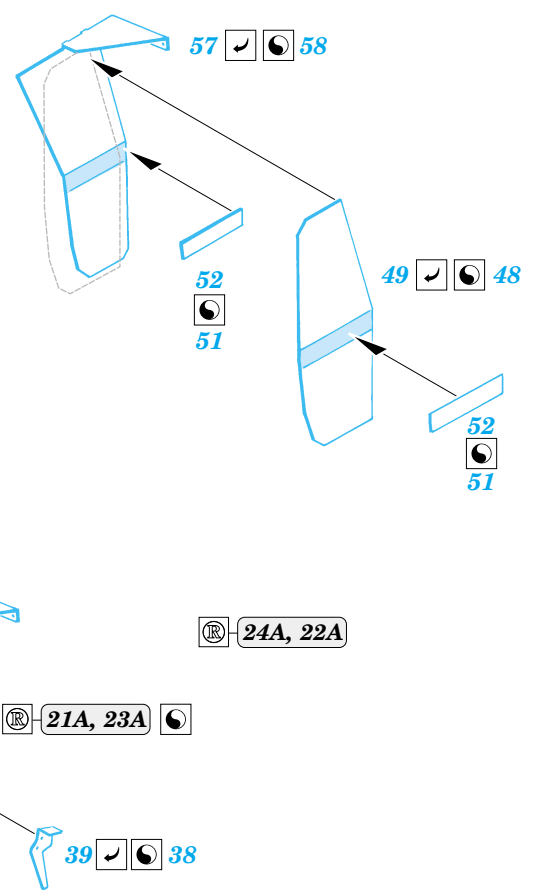

MH-60G *Pave Hawk* interior

eduard

49 330

1/48 scale detail set for Italeri kit No. 2621 • sada detailů pro model 1/48 Italeri No.2621

- SYMMETRICAL ASSEMBLY
SYMETRICKÁ MONTÁŽ
- REMOVE
ODSTRANIT
- GRIND
OBROUSIT
- DRILL HOLE
VRTAT OTVOR
- BEND
OHNOUT
- OPTION
VOLBA
- REPLACE
NAHRADIT

ORIGINAL KIT PARTS
PŮVODNÍ DÍLY STAVEBNICE

PHOTO-ETCHED PARTS
LEPTANÉ DÍLY

PARTS TO BE REMOVED
DÍLY K ODSTRANĚNÍ

FILL
TMELIT

Correct position

21D, 22D, 23D, 24D, 25D

1.)

2.)

3.)

4.)

2 sets

plastic
 $\varnothing = 0,8mm$
 $l = 7mm$

1A

28B

42

43

41

43

42,41

2 sets

17D

34

18D

2 sets