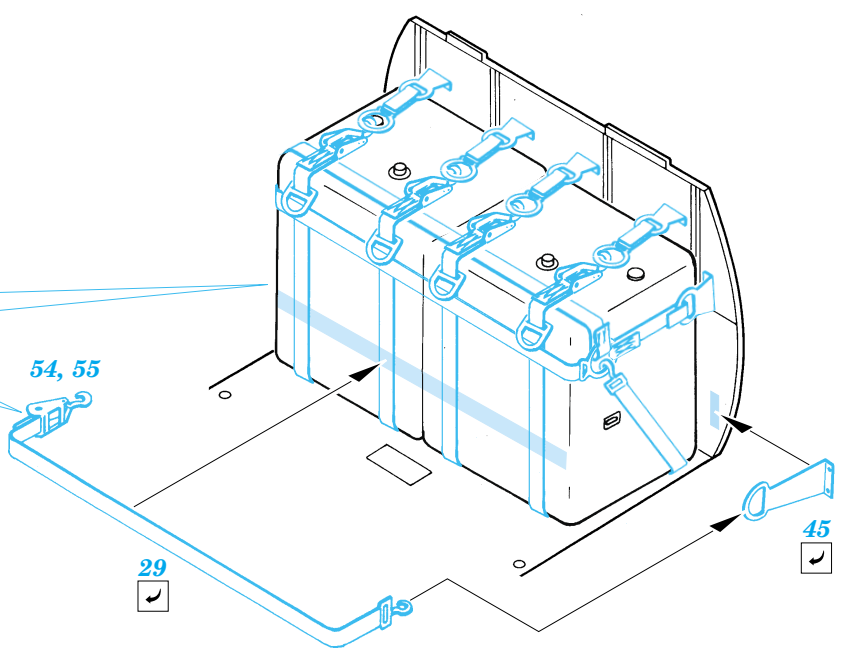

MH-60G *Pave Hawk* interior

eduard

49 330

1/48 scale detail set for Italeri kit No. 2621 • sada detailů pro model 1/48 Italeri No.2621

- SYMMETRICAL ASSEMBLY
SYMETRICKÁ MONTÁŽ
- REMOVE
ODSTRANIT
- GRIND
OBROUSIT
- DRILL HOLE
VRTAT OTVOR
- BEND
OHNOUT
- OPTION
VOLBA
- REPLACE
NAHRADIT

ORIGINAL KIT PARTS
PŮVODNÍ DÍLY STAVEBNICE

PHOTO-ETCHED PARTS
LEPTANÉ DÍLY

PARTS TO BE REMOVED
DÍLY K ODSTRANĚNÍ

FILL
TMELIT

Correct position

21D, 22D, 23D, 24D, 25D

1.)

2.)

3.)

4.)

2 sets

plastic
 $\varnothing = 0,8mm$
 $l = 7mm$

1A

28B

42

43