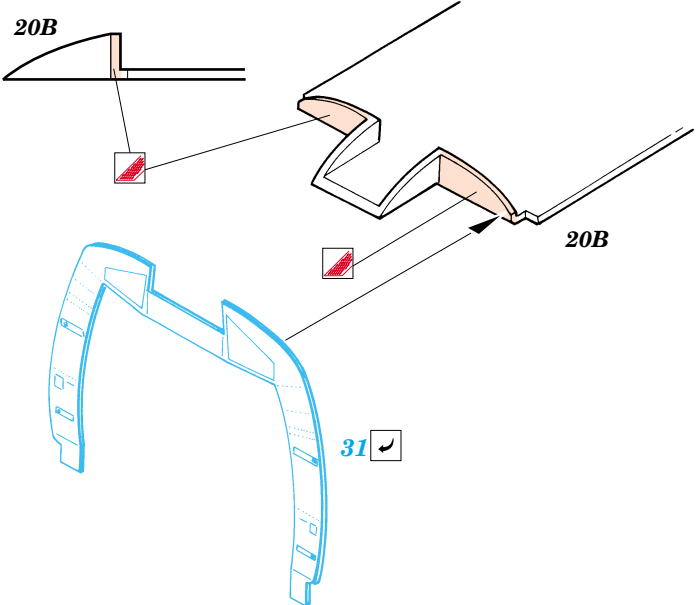

MH-60G *Pave Hawk* interior

eduard

49 330

1/48 scale detail set for Italeri kit No. 2621 • sada detailů pro model 1/48 Italeri No.2621

- SYMMETRICAL ASSEMBLY
SYMETRICKÁ MONTÁŽ
- REMOVE
ODSTRANIT
- GRIND
OBROUSIT
- DRILL HOLE
VRTAT OTVOR
- BEND
OHNOUT
- OPTION
VOLBA
- REPLACE
NAHRADIT

ORIGINAL KIT PARTS
PŮVODNÍ DÍLY STAVEBNICE

PHOTO-ETCHED PARTS
LEPTANÉ DÍLY

PARTS TO BE REMOVED
DÍLY K ODSTRANĚNÍ

FILL
TMELIT

Correct position

21D, 22D, 23D, 24D, 25D

1.)

2.)

3.)

4.)

2 sets

plastic
 $\varnothing = 0,8mm$
 $l = 7mm$

1A

28B

42

43

41

43

42,41

2 sets

17D

34

18D

2 sets