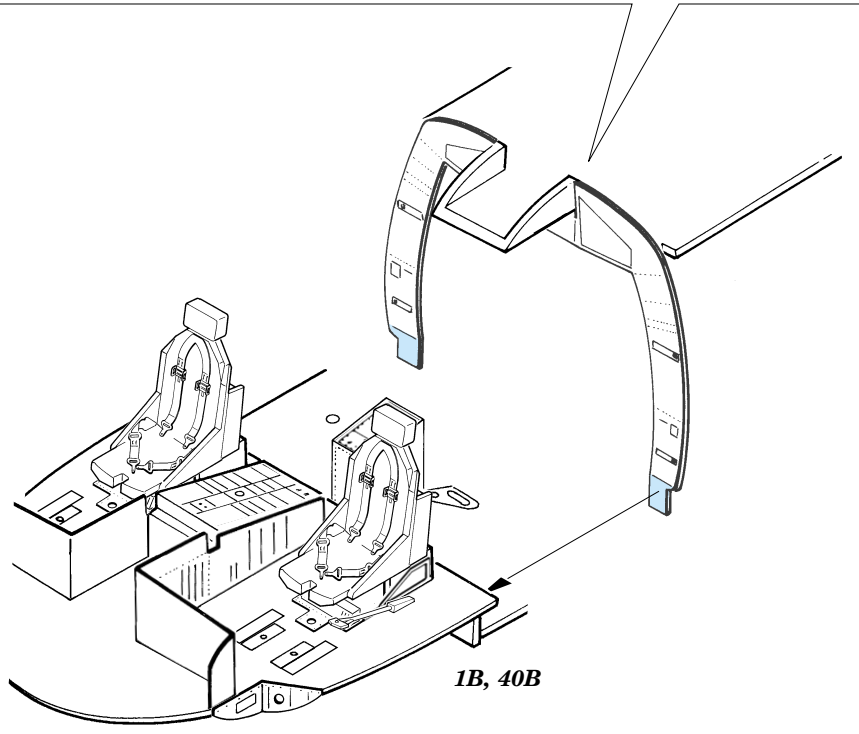

MH-60G *Pave Hawk* interior

eduard

49 330

1/48 scale detail set for Italeri kit No. 2621 • sada detailů pro model 1/48 Italeri No.2621

- SYMMETRICAL ASSEMBLY
SYMETRICKÁ MONTÁŽ
- REMOVE
ODSTRANIT
- GRIND
OBROUSIT
- DRILL HOLE
VRTAT OTVOR
- BEND
OHNOUT
- OPTION
VOLBA
- REPLACE
NAHRADIT

ORIGINAL KIT PARTS
PŮVODNÍ DÍLY STAVEBNICE

PHOTO-ETCHED PARTS
LEPTANÉ DÍLY

PARTS TO BE REMOVED
DÍLY K ODSTRANĚNÍ

FILL
TMELIT

Correct position

21D, 22D, 23D, 24D, 25D

1.)

2.)

3.)

4.)

2 sets

plastic
 $\varnothing = 0,8mm$
 $l = 7mm$

1A

28B

42

43