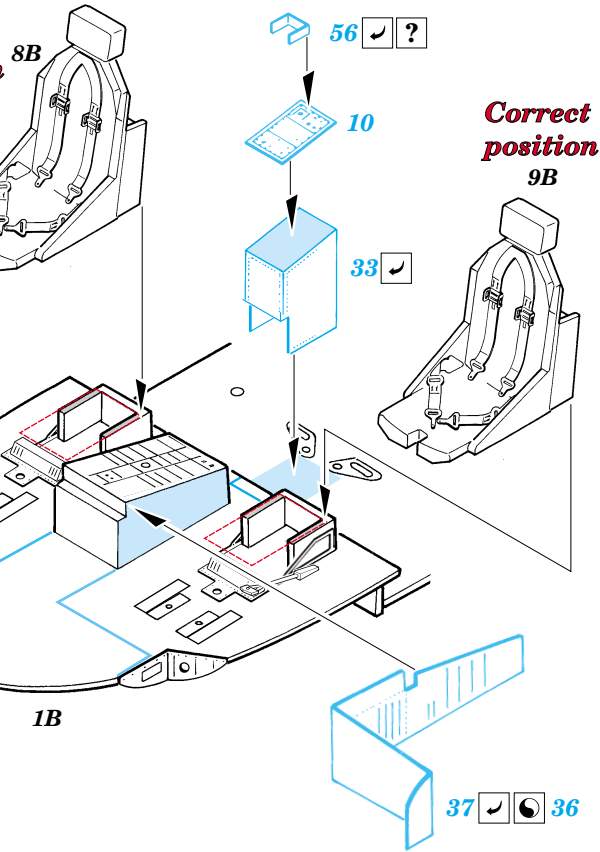

MH-60G *Pave Hawk* interior

eduard

49 330

1/48 scale detail set for Italeri kit No. 2621 • sada detailů pro model 1/48 Italeri No.2621

- SYMMETRICAL ASSEMBLY
SYMETRICKÁ MONTÁŽ
- REMOVE
ODSTRANIT
- GRIND
OBROUSIT
- DRILL HOLE
VRTAT OTVOR
- BEND
OHNOUT
- OPTION
VOLBA
- REPLACE
NAHRADIT

ORIGINAL KIT PARTS
PŮVODNÍ DÍLY STAVEBNICE

PHOTO-ETCHED PARTS
LEPTANÉ DÍLY

PARTS TO BE REMOVED
DÍLY K ODSTRANĚNÍ

FILL
TMELIT

Correct position

21D, 22D, 23D, 24D, 25D

1.)

2.)

3.)

4.)

2 sets

plastic
 $\varnothing = 0,8mm$
 $l = 7mm$

1A

28B

42

43