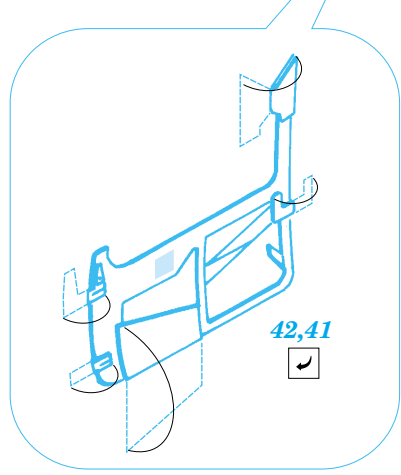

MH-60G *Pave Hawk* interior

eduard

49 330

1/48 scale detail set for Italeri kit No. 2621 • sada detailů pro model 1/48 Italeri No.2621

- SYMMETRICAL ASSEMBLY
SYMETRICKÁ MONTÁŽ
- REMOVE
ODSTRANIT
- GRIND
OBROUSIT
- DRILL HOLE
VRTAT OTVOR
- BEND
OHNOUT
- OPTION
VOLBA
- REPLACE
NAHRADIT

ORIGINAL KIT PARTS
PŮVODNÍ DÍLY STAVEBNICE

PHOTO-ETCHED PARTS
LEPTANÉ DÍLY

PARTS TO BE REMOVED
DÍLY K ODSTRANĚNÍ

FILL
TMELIT

Correct position

21D, 22D, 23D, 24D, 25D

1.)

2.)

3.)

4.)

2 sets

plastic
 $\varnothing = 0,8mm$
 $l = 7mm$

1A

28B

42

43

41

43

42,41

2 sets

17D

34

18D

2 sets