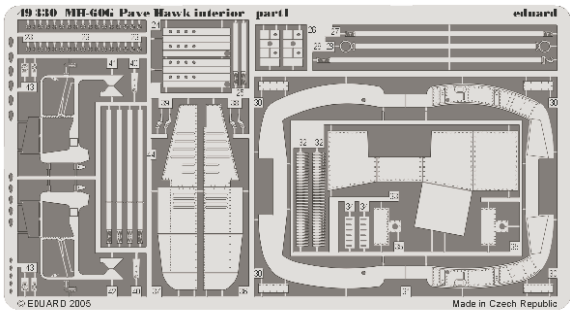

MH-60G *Pave Hawk* interior

eduard

49 330

1/48 scale detail set for Italeri kit No. 2621 • sada detailů pro model 1/48 Italeri No.2621

- SYMMETRICAL ASSEMBLY
SYMETRICKÁ MONTÁŽ
- REMOVE
ODSTRANIT
- GRIND
OBROUSIT
- DRILL HOLE
VRTAT OTVOR
- BEND
OHNOUT
- OPTION
VOLBA
- REPLACE
NAHRADIT

ORIGINAL KIT PARTS
PŮVODNÍ DÍLY STAVEBNICE

PHOTO-ETCHED PARTS
LEPTANÉ DÍLY

PARTS TO BE REMOVED
DÍLY K ODSTRANĚNÍ

FILL
TMELIT

Correct position

21D, 22D, 23D, 24D, 25D

1.)

2.)

3.)

4.)

2 sets

plastic
 $\varnothing = 0,8mm$
 $l = 7mm$

1A

28B

42

43

41

43

42,41

2 sets

17D

34

18D

2 sets