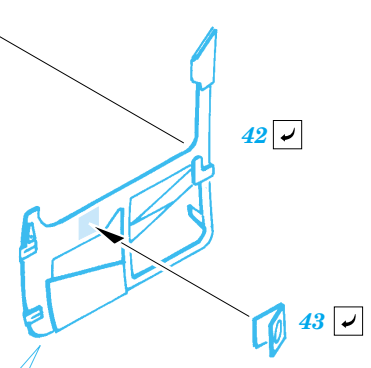

ORIGINAL KIT PARTS
PŮVODNÍ DÍLY STAVEBNICE

PHOTO-ETCHED PARTS
LEPTANÉ DÍLY

PARTS TO BE REMOVED
DÍLY K ODSTRANĚNÍ

FILL
TMELIT

Correct position

21D, 22D, 23D, 24D, 25D

1.)

2.)

3.)

4.)

2 sets

plastic
 $\varnothing = 0,8mm$
 $l = 7mm$

1A

28B

42

43

41

43

42,41

2 sets

17D

34

18D

2 sets