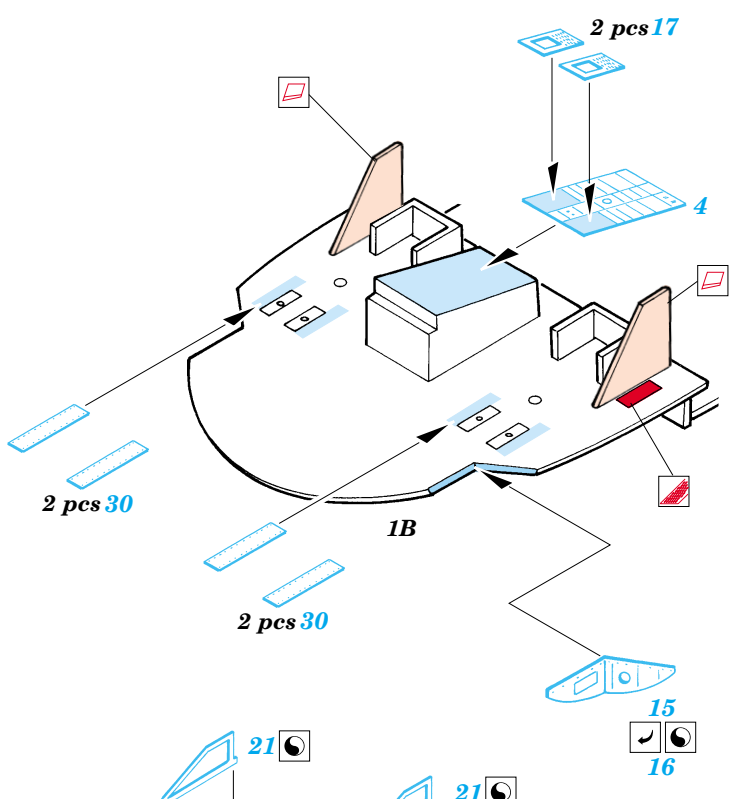

MH-60G *Pave Hawk* interior

eduard

49 330

1/48 scale detail set for Italeri kit No. 2621 • sada detailů pro model 1/48 Italeri No.2621

- SYMMETRICAL ASSEMBLY
SYMETRICKÁ MONTÁŽ
- REMOVE
ODSTRANIT
- GRIND
OBROUSIT
- DRILL HOLE
VRTAT OTVOR
- BEND
OHNOUT
- OPTION
VOLBA
- REPLACE
NAHRADIT

ORIGINAL KIT PARTS
PŮVODNÍ DÍLY STAVEBNICE

PHOTO-ETCHED PARTS
LEPTANÉ DÍLY

PARTS TO BE REMOVED
DÍLY K ODSTRANĚNÍ

FILL
TMELIT

Correct position

21D, 22D, 23D, 24D, 25D

1.)

2.)

3.)

4.)

2 sets

plastic
 $\varnothing = 0,8mm$
 $l = 7mm$

1A

28B

42

43