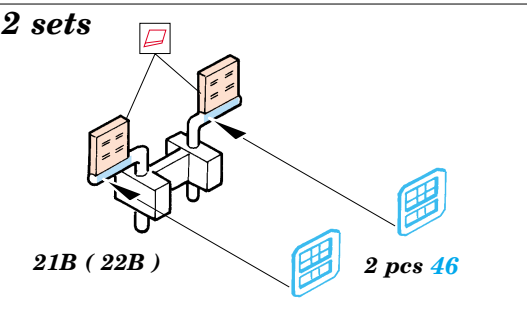

MH-60G *Pave Hawk* interior

eduard

49 330

1/48 scale detail set for Italeri kit No. 2621 • sada detailů pro model 1/48 Italeri No.2621

- SYMMETRICAL ASSEMBLY
SYMETRICKÁ MONTÁŽ
- REMOVE
ODSTRANIT
- GRIND
OBROUSIT
- DRILL HOLE
VRTAT OTVOR
- BEND
OHNOUT
- OPTION
VOLBA
- REPLACE
NAHRADIT

ORIGINAL KIT PARTS
PŮVODNÍ DÍLY STAVEBNICE

PHOTO-ETCHED PARTS
LEPTANÉ DÍLY

PARTS TO BE REMOVED
DÍLY K ODSTRANĚNÍ

FILL
TMELIT

Correct position

21D, 22D, 23D, 24D, 25D

1.)

2.)