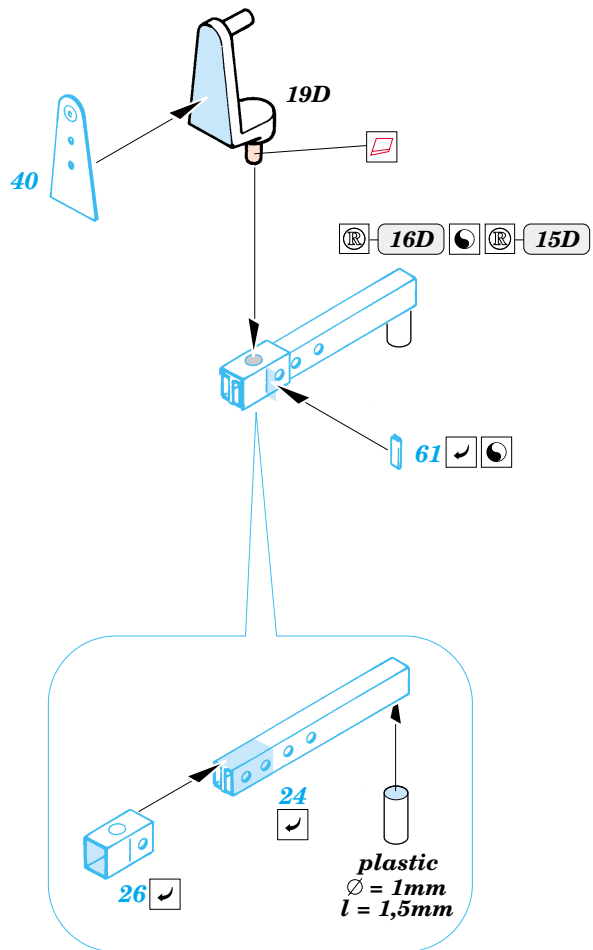

MH-60G *Pave Hawk* interior

eduard

49 330

1/48 scale detail set for Italeri kit No. 2621 • sada detailů pro model 1/48 Italeri No.2621

- SYMMETRICAL ASSEMBLY
SYMETRICKÁ MONTÁŽ
- REMOVE
ODSTRANIT
- GRIND
OBROUSIT
- DRILL HOLE
VRTAT OTVOR
- BEND
OHNOUT
- OPTION
VOLBA
- REPLACE
NAHRADIT

41

43

42,41

2 sets

17D

34

18D

2 sets