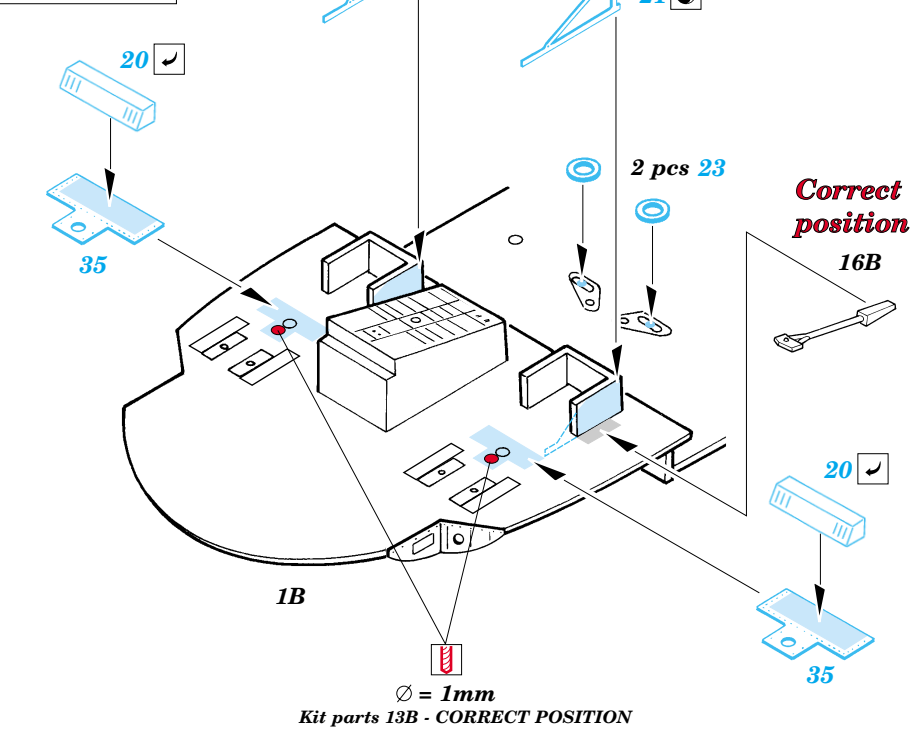

MH-60G *Pave Hawk* interior

eduard

49 330

1/48 scale detail set for Italeri kit No. 2621 • sada detailů pro model 1/48 Italeri No.2621

- SYMMETRICAL ASSEMBLY
SYMETRICKÁ MONTÁŽ
- REMOVE
ODSTRANIT
- GRIND
OBROUSIT
- DRILL HOLE
VRTAT OTVOR
- BEND
OHNOUT
- OPTION
VOLBA
- REPLACE
NAHRADIT

ORIGINAL KIT PARTS
PŮVODNÍ DÍLY STAVEBNICE

PHOTO-ETCHED PARTS
LEPTANÉ DÍLY

PARTS TO BE REMOVED
DÍLY K ODSTRANĚNÍ

FILL
TMELIT

Correct position

21D, 22D, 23D, 24D, 25D

1.)

2.)