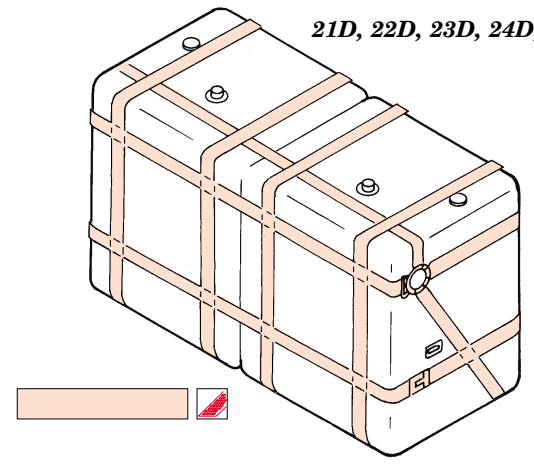

MH-60G *Pave Hawk* interior

eduard

49 330

1/48 scale detail set for Italeri kit No. 2621 • sada detailů pro model 1/48 Italeri No.2621

- SYMMETRICAL ASSEMBLY
SYMETRICKÁ MONTÁŽ
- REMOVE
ODSTRANIT
- GRIND
OBROUSIT
- DRILL HOLE
VRTAT OTVOR
- BEND
OHNOUT
- OPTION
VOLBA
- REPLACE
NAHRADIT

ORIGINAL KIT PARTS
PŮVODNÍ DÍLY STAVEBNICE

PHOTO-ETCHED PARTS
LEPTANÉ DÍLY

PARTS TO BE REMOVED
DÍLY K ODSTRANĚNÍ

FILL
TMELIT

Correct position

21D, 22D, 23D, 24D, 25D

1.)

2.)

3.)

4.)

2 sets

plastic
 $\varnothing = 0,8mm$
 $l = 7mm$

1A

28B

42

43