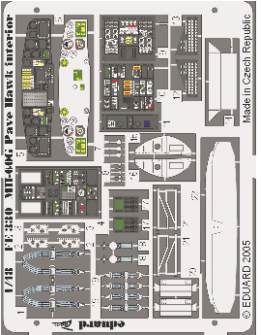

MH-60G *Pave Hawk* interior

eduard

49 330

1/48 scale detail set for Italeri kit No. 2621 • sada detailů pro model 1/48 Italeri No.2621

- SYMMETRICAL ASSEMBLY
SYMETRICKÁ MONTÁŽ
- REMOVE
ODSTRANIT
- GRIND
OBROUSIT
- DRILL HOLE
VRTAT OTVOR
- BEND
OHNOUT
- OPTION
VOLBA
- REPLACE
NAHRADIT

ORIGINAL KIT PARTS
PŮVODNÍ DÍLY STAVEBNICE

PHOTO-ETCHED PARTS
LEPTANÉ DÍLY

PARTS TO BE REMOVED
DÍLY K ODSTRANĚNÍ

FILL
TMELIT

Correct position

21D, 22D, 23D, 24D, 25D

1.)

2.)

3.)

4.)

2 sets

plastic
 $\varnothing = 0,8mm$
 $l = 7mm$

1A

28B

42

43

41

43

42,41

2 sets

17D

34

18D

2 sets