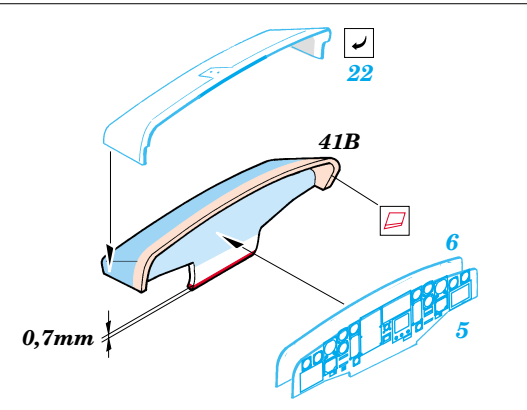

MH-60G *Pave Hawk* interior

eduard

49 330

1/48 scale detail set for Italeri kit No. 2621 • sada detailů pro model 1/48 Italeri No.2621

- SYMMETRICAL ASSEMBLY
SYMETRICKÁ MONTÁŽ
- REMOVE
ODSTRANIT
- GRIND
OBROUSIT
- DRILL HOLE
VRTAT OTVOR
- BEND
OHNOUT
- OPTION
VOLBA
- REPLACE
NAHRADIT

ORIGINAL KIT PARTS
PŮVODNÍ DÍLY STAVEBNICE

PHOTO-ETCHED PARTS
LEPTANÉ DÍLY

PARTS TO BE REMOVED
DÍLY K ODSTRANĚNÍ

FILL
TMELIT

Correct position

21D, 22D, 23D, 24D, 25D

1.)

2.)

3.)

4.)

2 sets

plastic
 $\varnothing = 0,8mm$
 $l = 7mm$

1A

28B

42

43