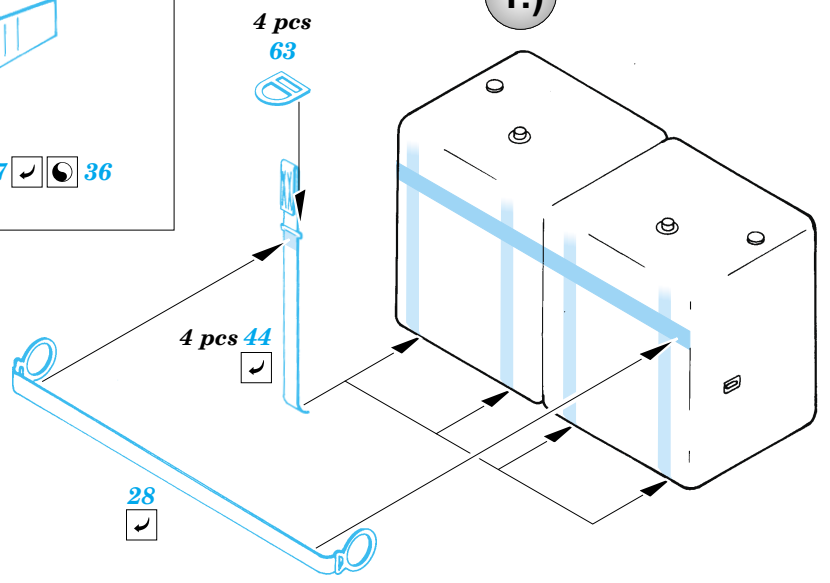

MH-60G *Pave Hawk* interior

eduard

49 330

1/48 scale detail set for Italeri kit No. 2621 • sada detailů pro model 1/48 Italeri No.2621

- SYMMETRICAL ASSEMBLY
SYMETRICKÁ MONTÁŽ
- REMOVE
ODSTRANIT
- GRIND
OBROUSIT
- DRILL HOLE
VRTAT OTVOR
- BEND
OHNOUT
- OPTION
VOLBA
- REPLACE
NAHRADIT

ORIGINAL KIT PARTS
PŮVODNÍ DÍLY STAVEBNICE

PHOTO-ETCHED PARTS
LEPTANÉ DÍLY

PARTS TO BE REMOVED
DÍLY K ODSTRANĚNÍ

FILL
TMELIT

Correct position

21D, 22D, 23D, 24D, 25D

1.)

2.)

3.)

4.)

2 sets

plastic
 $\varnothing = 0,8mm$
 $l = 7mm$

1A

28B

42

43