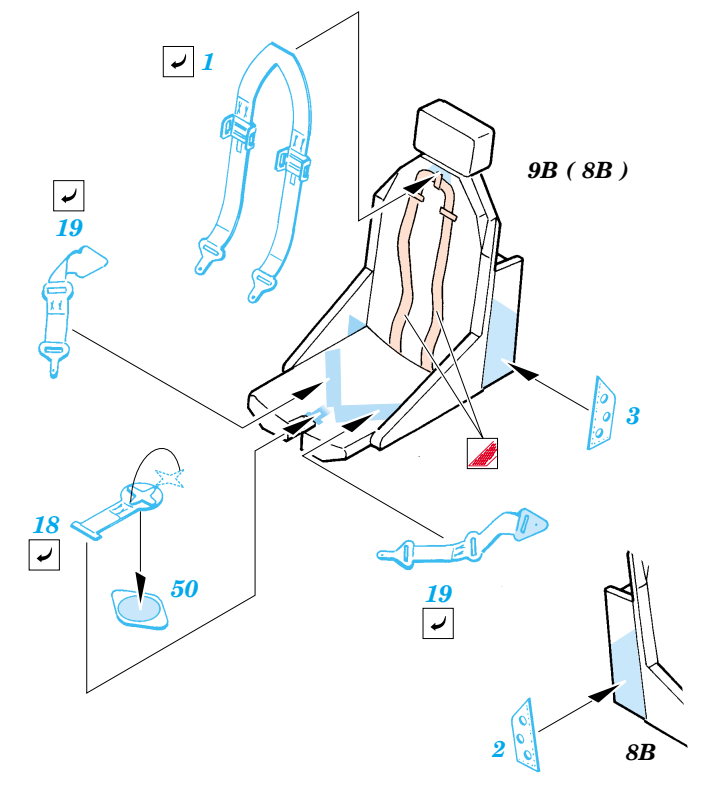

MH-60G *Pave Hawk* interior

eduard

49 330

1/48 scale detail set for Italeri kit No. 2621 • sada detailů pro model 1/48 Italeri No.2621

- SYMMETRICAL ASSEMBLY
SYMETRICKÁ MONTÁŽ
- REMOVE
ODSTRANIT
- GRIND
OBROUSIT
- DRILL HOLE
VRTAT OTVOR
- BEND
OHNOUT
- OPTION
VOLBA
- REPLACE
NAHRADIT

ORIGINAL KIT PARTS
PŮVODNÍ DÍLY STAVEBNICE

PHOTO-ETCHED PARTS
LEPTANÉ DÍLY

PARTS TO BE REMOVED
DÍLY K ODSTRANĚNÍ

FILL
TMELIT

Correct position

21D, 22D, 23D, 24D, 25D

1.)

2.)

3.)

4.)

2 sets

plastic
 $\varnothing = 0,8mm$
 $l = 7mm$

1A

28B

42

43