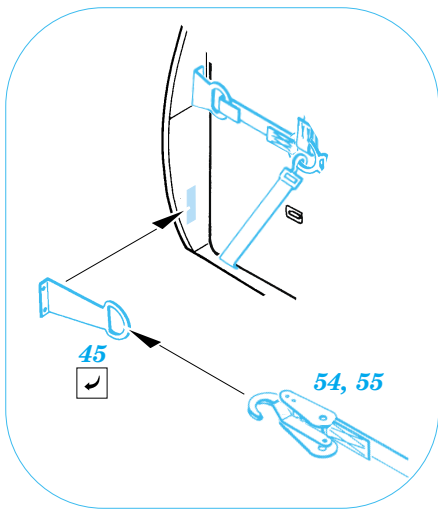

MH-60G *Pave Hawk* interior

eduard

49 330

1/48 scale detail set for Italeri kit No. 2621 • sada detailů pro model 1/48 Italeri No.2621

- SYMMETRICAL ASSEMBLY
SYMETRICKÁ MONTÁŽ
- REMOVE
ODSTRANIT
- GRIND
OBROUSIT
- DRILL HOLE
VRTAT OTVOR
- BEND
OHNOUT
- OPTION
VOLBA
- REPLACE
NAHRADIT

ORIGINAL KIT PARTS
PŮVODNÍ DÍLY STAVEBNICE

PHOTO-ETCHED PARTS
LEPTANÉ DÍLY

PARTS TO BE REMOVED
DÍLY K ODSTRANĚNÍ

FILL
TMELIT

Correct position

21D, 22D, 23D, 24D, 25D

1.)

2.)

3.)

4.)

2 sets

plastic
 $\varnothing = 0,8mm$
 $l = 7mm$

1A

28B

42

43