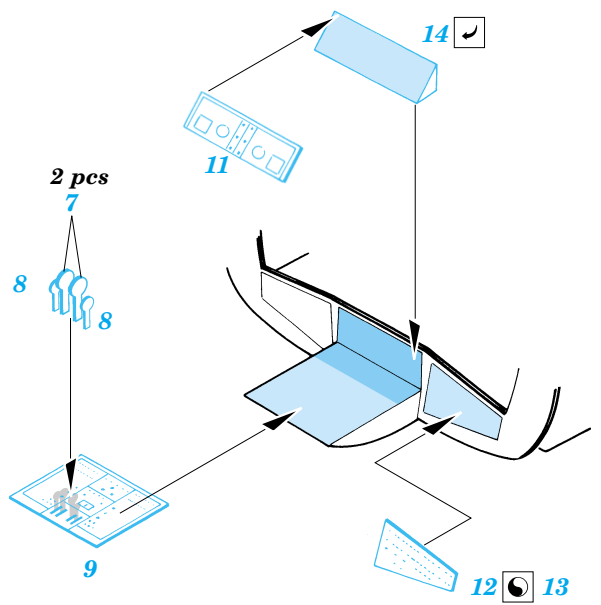

MH-60G *Pave Hawk* interior

eduard

49 330

1/48 scale detail set for Italeri kit No. 2621 • sada detailů pro model 1/48 Italeri No.2621

- SYMMETRICAL ASSEMBLY
SYMETRICKÁ MONTÁŽ
- REMOVE
ODSTRANIT
- GRIND
OBROUSIT
- DRILL HOLE
VRTAT OTVOR
- BEND
OHNOUT
- OPTION
VOLBA
- REPLACE
NAHRADIT

ORIGINAL KIT PARTS
PŮVODNÍ DÍLY STAVEBNICE

PHOTO-ETCHED PARTS
LEPTANÉ DÍLY

PARTS TO BE REMOVED
DÍLY K ODSTRANĚNÍ

FILL
TMELIT

Correct position

21D, 22D, 23D, 24D, 25D

1.)

2.)

3.)

4.)

2 sets

plastic
 $\varnothing = 0,8mm$
 $l = 7mm$

1A

28B

42

43