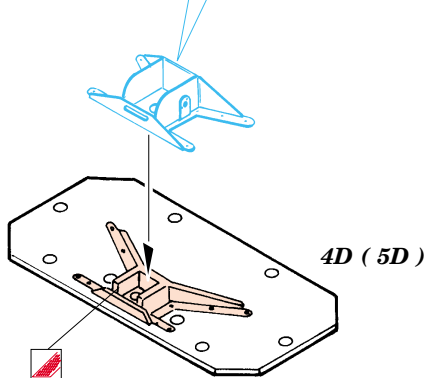

MH-60G *Pave Hawk* interior

eduard

49 330

1/48 scale detail set for Italeri kit No. 2621 • sada detailů pro model 1/48 Italeri No.2621

- SYMMETRICAL ASSEMBLY
SYMETRICKÁ MONTÁŽ
- REMOVE
ODSTRANIT
- GRIND
OBROUSIT
- DRILL HOLE
VRTAT OTVOR
- BEND
OHNOUT
- OPTION
VOLBA
- REPLACE
NAHRADIT

ORIGINAL KIT PARTS
PŮVODNÍ DÍLY STAVEBNICE

PHOTO-ETCHED PARTS
LEPTANÉ DÍLY

PARTS TO BE REMOVED
DÍLY K ODSTRANĚNÍ

FILL
TMELIT

Correct position

21D, 22D, 23D, 24D, 25D

1.)

2.)

3.)

4.)

2 sets

plastic
 $\varnothing = 0,8mm$
 $l = 7mm$

1A

28B

42

43