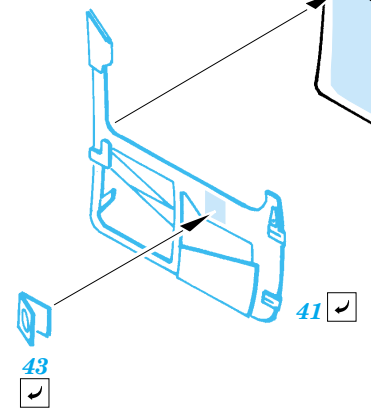

ORIGINAL KIT PARTS
PŮVODNÍ DÍLY STAVEBNICE

PHOTO-ETCHED PARTS
LEPTANÉ DÍLY

PARTS TO BE REMOVED
DÍLY K ODSTRANĚNÍ

FILL
TMELIT

Correct position

21D, 22D, 23D, 24D, 25D

1.)

2.)

3.)

4.)

2 sets

plastic
 $\varnothing = 0,8mm$
 $l = 7mm$

1A

28B

42

43

41

43

42,41

2 sets

17D

34

18D

2 sets