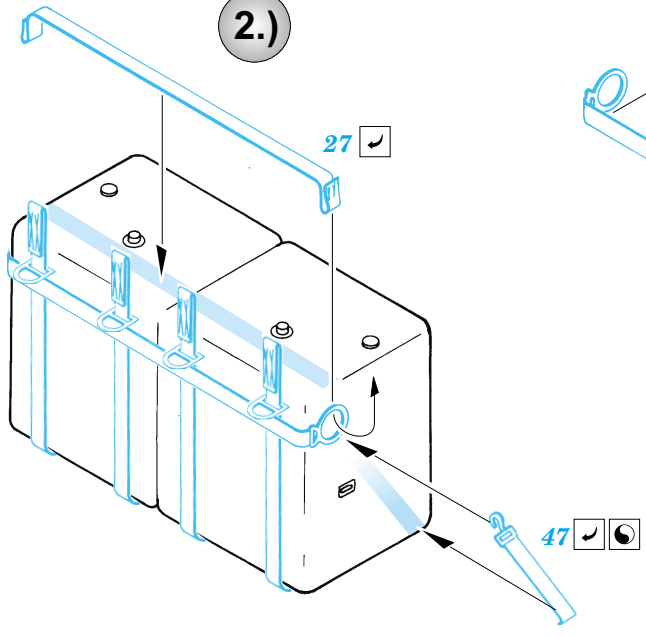

MH-60G *Pave Hawk* interior

eduard

49 330

1/48 scale detail set for Italeri kit No. 2621 • sada detailů pro model 1/48 Italeri No.2621

- SYMMETRICAL ASSEMBLY
SYMETRICKÁ MONTÁŽ
- REMOVE
ODSTRANIT
- GRIND
OBROUSIT
- DRILL HOLE
VRTAT OTVOR
- BEND
OHNOUT
- OPTION
VOLBA
- REPLACE
NAHRADIT

ORIGINAL KIT PARTS
PŮVODNÍ DÍLY STAVEBNICE

PHOTO-ETCHED PARTS
LEPTANÉ DÍLY

PARTS TO BE REMOVED
DÍLY K ODSTRANĚNÍ

FILL
TMELIT

Correct position

21D, 22D, 23D, 24D, 25D

1.)

2.)

3.)

4.)

2 sets

plastic
 $\varnothing = 0,8mm$
 $l = 7mm$

1A

28B

42

43