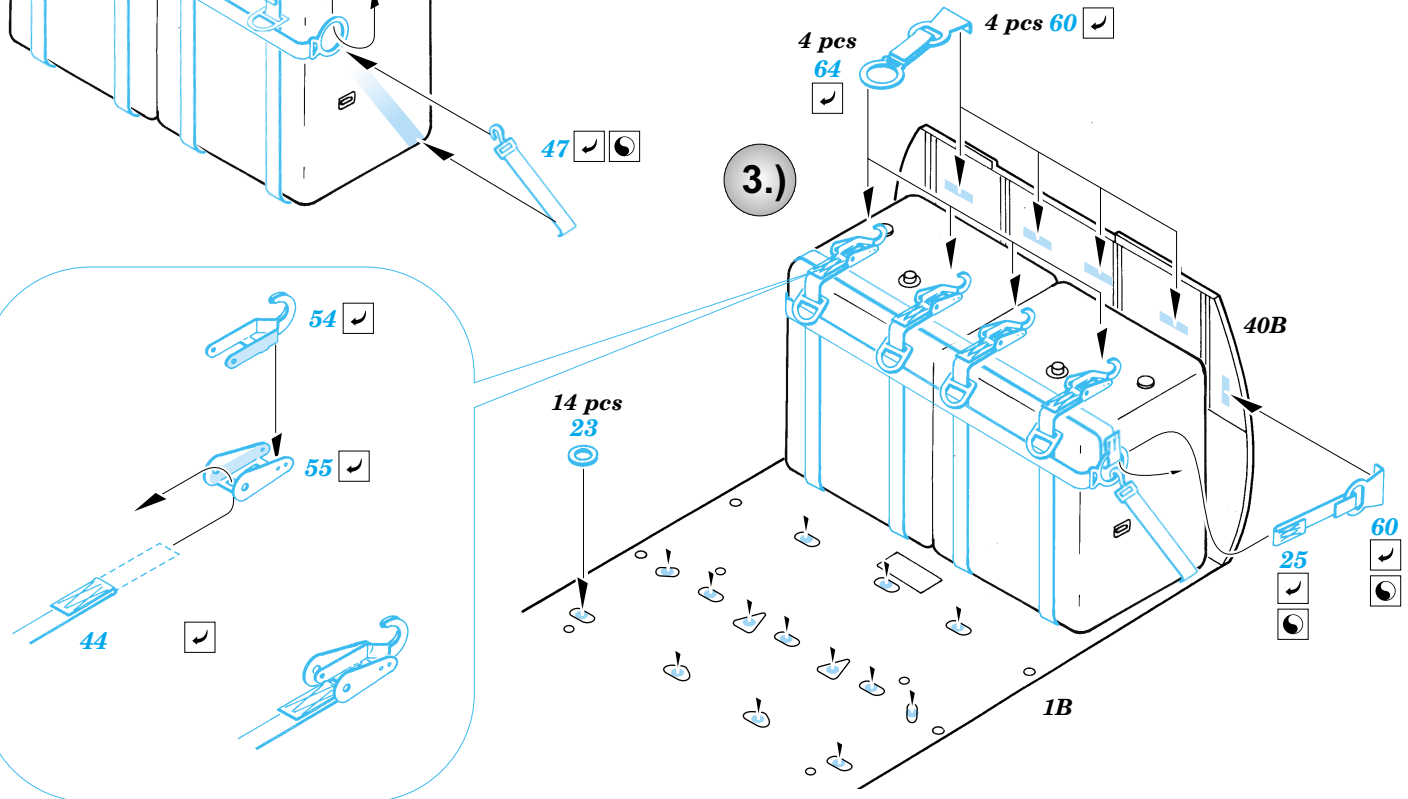

MH-60G *Pave Hawk* interior

eduard

49 330

1/48 scale detail set for Italeri kit No. 2621 • sada detailů pro model 1/48 Italeri No.2621

- SYMMETRICAL ASSEMBLY
SYMETRICKÁ MONTÁŽ
- REMOVE
ODSTRANIT
- GRIND
OBROUSIT
- DRILL HOLE
VRTAT OTVOR
- BEND
OHNOUT
- OPTION
VOLBA
- REPLACE
NAHRADIT

ORIGINAL KIT PARTS
PŮVODNÍ DÍLY STAVEBNICE

PHOTO-ETCHED PARTS
LEPTANÉ DÍLY

PARTS TO BE REMOVED
DÍLY K ODSTRANĚNÍ

FILL
TMELIT

Correct position

21D, 22D, 23D, 24D, 25D

1.)

2.)

3.)

4.)

2 sets

plastic
 $\varnothing = 0,8mm$
 $l = 7mm$

1A

28B

42

43