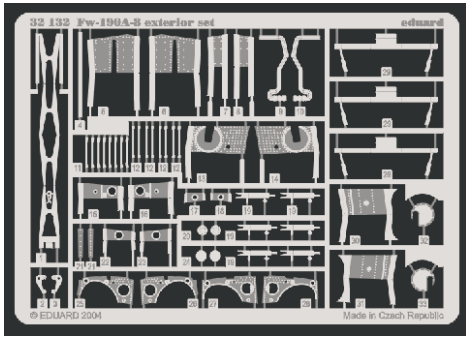

# Fw-190A-8 exterior set

eduard

**32 132**

1/32 scale detail set for Hasegawa kit • sada detailů pro model 1/32 Hasegawa

- ★ APPLY EXPRESS MASK AND PAINT BEFORE GLUING  
POUŽIT EXPRESS MASK NABARVIT PŘED SLEPENÍM
- ☯ SYMMETRICAL ASSEMBLY  
SYMETRICKÁ MONTÁŽ
- REMOVE  
ODSTRANIT
- ▨ GRIND  
OBROUSIT
- ⊓ DRILL HOLE  
VRTAT OTVOR
- ↷ BEND  
OHNOUT
- ⊓ OPTION  
VOLBA
- Ⓜ REPLACE  
NAHRADIT

ORIGINAL KIT PARTS  
PŮVODNÍ DÍLY STAVEBNICE
  PHOTO-ETCHED PARTS  
LEPTANÉ DÍLY
  PARTS TO BE REMOVED  
DÍLY K ODSTRANĚNÍ
  FILL  
TMELIT