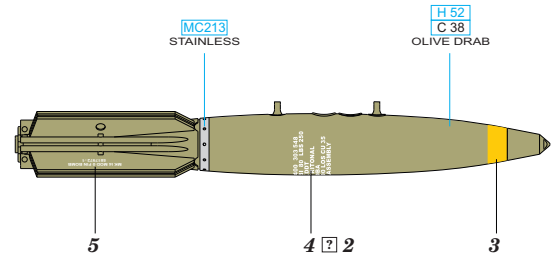

435 21 Obrnice 170
Czech Republic

www.eduard.com

648 225 Mk.81 bombs w/airbrake 1/48

Mk.81 bombs w/airbrake

BEST BRASS RESIN AROUND!

-  REMOVE
ODSTRANIT
-  BEND
OHNOUT
-  GRIND
OBROUSIT
-  OPTION
VOLBA
-  DRILL HOLE
VRTAT OTVOR
-  REPLACE
NAHRADIT
-  SYMMETRICAL ASSEMBLY
SYMETRICKÁ MONTÁŽ
-  SCRIBE THE PANEL AND HOLES
RYTI
-  REVERSE SIDE
OTOČIT

6 pcs.

CORRECT POSITION