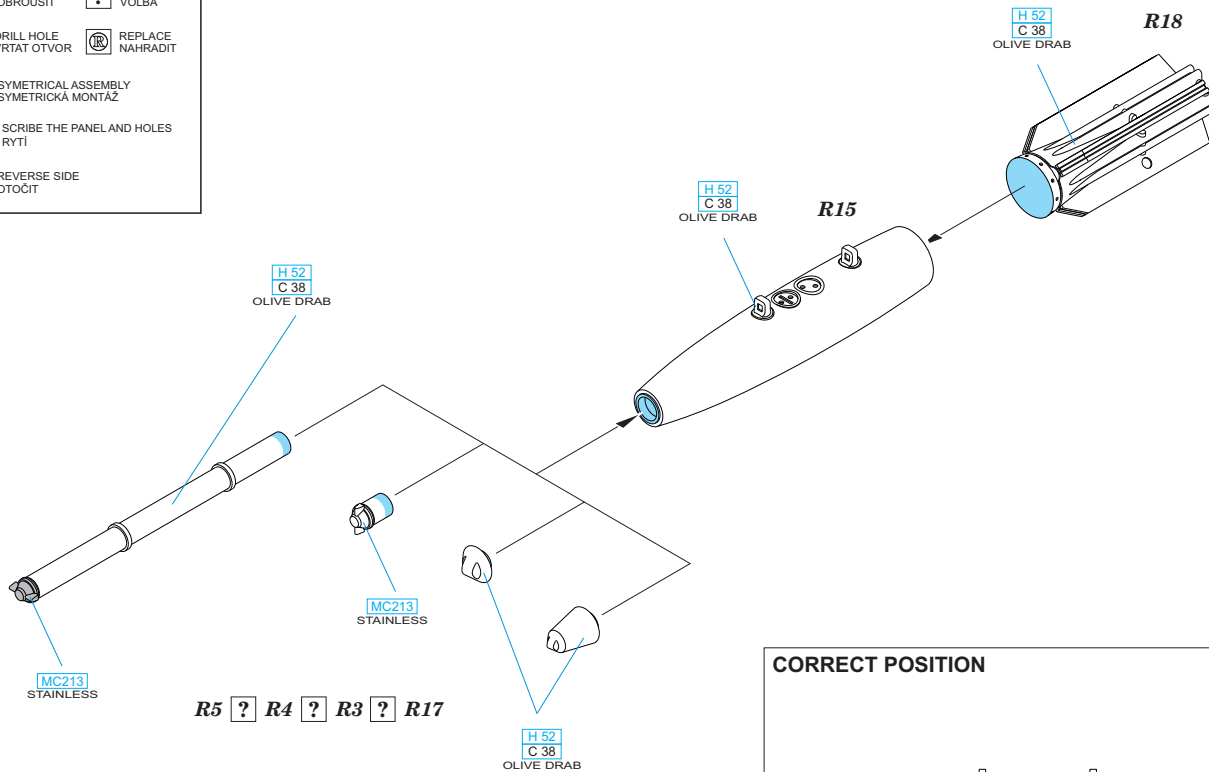

435 21 Obrnice 170
Czech Republic

www.eduard.com

648 225 Mk.81 bombs w/airbrake 1/48

Mk.81 bombs w/airbrake

BEST BRASS RESIN AROUND!

-  REMOVE
ODSTRANIT
-  BEND
OHNOUT
-  GRIND
OBROUSIT
-  OPTION
VOLBA
-  DRILL HOLE
VRTAT OTVOR
-  REPLACE
NAHRADIT
-  SYMMETRICAL ASSEMBLY
SYMETRICKÁ MONTÁŽ
-  SCRIBE THE PANEL AND HOLES
RYTI
-  REVERSE SIDE
OTOČIT

6 pcs.

CORRECT POSITION