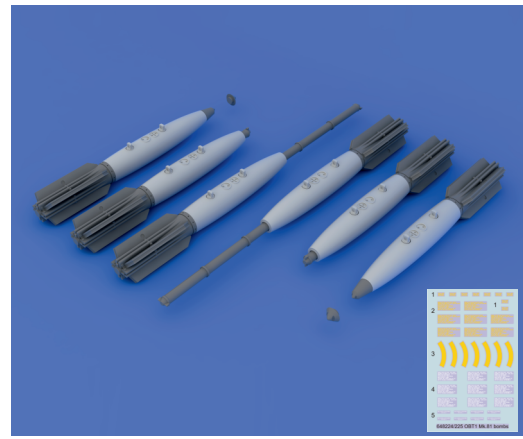

648 225 Mk.81 bombs w/airbrake

1/48 scale

COLOURS

GSI Creos (GUNZE)			Mr.METAL COLOR	
AQUEOUS	Mr.COLOR		Mr.METAL COLOR	STAINLESS
H52	C38	OLIVE DRAB	MC213	STAINLESS

This product contains metal and resin detail parts for upgrading scale plastic models. When selecting this set make sure that it is for the kit mentioned in product name as these sets are made specifically for that kit. When upgrading the model some cutting or corrections may be necessary for parts to fit accurately. **WARNING!** This set contains small and sharp parts. Work carefully in a ventilated and well-lit room. Safety glasses are recommended. This product is not suitable for children below 14 years of age.

Tento výrobek obsahuje leptané a odlévané detaily pro úpravu a vylepšení plastického modelu. Při výběru sady kovových detailů zkontrolujte, zda je určena pro model, který chcete upravit. Model, pro který je sada určena, je uveden u názvu výrobku. Pro přesnou aplikaci kovových a odlévaných dílů může být zapotřebí upravit díly upraveného modelu. **POZOR!** Sada obsahuje malé ostré díly. Pracujte ve větrané a dobře osvětlené místnosti. Doporučujeme použití ochranných brýlí. Tento výrobek není vhodný pro děti mladší 14 let.

435 21 Obrnice 170
Czech Republic

www.eduard.com

648 225 Mk.81 bombs w/airbrake 1/48

Mk.81 bombs w/airbrake

BEST BRASS RESIN AROUND!

-  REMOVE
ODSTRANIT
-  BEND
OHNOUT
-  GRIND
OBROUSIT
-  OPTION
VOLBA
-  DRILL HOLE
VRTAT OTVOR
-  REPLACE
NAHRADIT
-  SYMMETRICAL ASSEMBLY
SYMETRICKÁ MONTÁŽ
-  SCRIBE THE PANEL AND HOLES
RYTI
-  REVERSE SIDE
OTOČIT