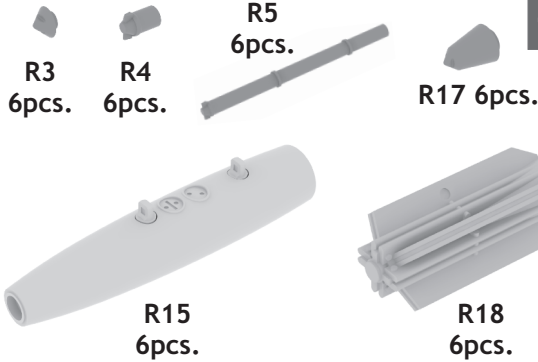

648 225 Mk.81 bombs w/airbrake

1/48 scale

COLOURS

GSI Creos (GUNZE)			Mr.METAL COLOR	
AQUEOUS	Mr.COLOR		Mr.METAL COLOR	STAINLESS
H52	C38	OLIVE DRAB	MC213	STAINLESS

This product contains metal and resin detail parts for upgrading scale plastic models. When selecting this set make sure that it is for the kit mentioned in product name as these sets are made specifically for that kit. When upgrading the model some cutting or corrections may be necessary for parts to fit accurately. **WARNING!** This set contains small and sharp parts. Work carefully in a ventilated and well-lit room. Safety glasses are recommended. This product is not suitable for children below 14 years of age.

Tento výrobek obsahuje leptané a odlévané detaily pro úpravu a vylepšení plastického modelu. Při výběru sady kovových detailů zkontrolujte, zda je určena pro model, který chcete upravit. Model, pro který je sada určena, je uveden u názvu výrobku. Pro přesnou aplikaci kovových a odlévaných dílů může být zapotřebí upravit díly upraveného modelu. **POZOR!** Sada obsahuje malé ostré díly. Pracujte ve větrané a dobře osvětlené místnosti. Doporučujeme použití ochranných brýlí. Tento výrobek není vhodný pro děti mladší 14 let.

435 21 Obrnice 170
Czech Republic

www.eduard.com

648 225 Mk.81 bombs w/airbrake 1/48

Mk.81 bombs w/airbrake

BEST BRASS RESIN AROUND!

-  REMOVE
ODSTRANIT
-  BEND
OHNOUT
-  GRIND
OBROUSIT
-  OPTION
VOLBA
-  DRILL HOLE
VRTAT OTVOR
-  REPLACE
NAHRADIT
-  SYMMETRICAL ASSEMBLY
SYMETRICKÁ MONTÁŽ
-  SCRIBE THE PANEL AND HOLES
RYTI
-  REVERSE SIDE
OTOČIT

6 pcs.

CORRECT POSITION