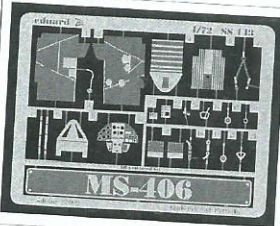

SS143

MS-406

SS143

eduard

1/72 scale detail set for Hasegawa kit • sada detailů pro model Hasegawa 1/72

used colors
použité barvy

- 1** ALUMINIUM
HLINIK
- 2** TAN
BĚŽOVÁ
- 3** GREY
ŠEDÁ
- 4** BLACK
ČERNÁ

- SYMMETRICAL ASSEMBLY
SYMETRICKÁ MONTÁŽ
- REMOVE
ODSTRANIT
- BEND
OHNOUT
- REPLACE
NAHRADIT
- GRIND
OBROUSIT
- OPTION
VOLBA