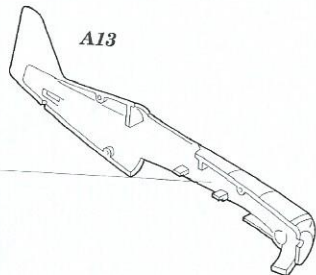

SS143

MS-406

SS143

eduard

1/72 scale detail set for Hasegawa kit • sada detailů pro model Hasegawa 1/72

used colors
použité barvy

- 1** ALUMINIUM
HLINIK
- 2** TAN
BĚŽOVÁ
- 3** GREY
ŠEDÁ
- 4** BLACK
ČERNÁ

- SYMMETRICAL ASSEMBLY
SYMETRICKÁ MONTÁŽ
- REMOVE
ODSTRANIT
- BEND
OHNOUT
- REPLACE
NAHRADIT
- GRIND
OBROUSIT
- OPTION
VOLBA

ORIGINAL KIT PARTS
PŮVODNÍ DÍLY STAVEBNICE

PHOTO-ETCHED PARTS
LEPTANÉ DÍLY

PARTS TO BE REMOVED
DÍLY K ODSTRANĚNÍ

References:
 Replie Nr.30/1994