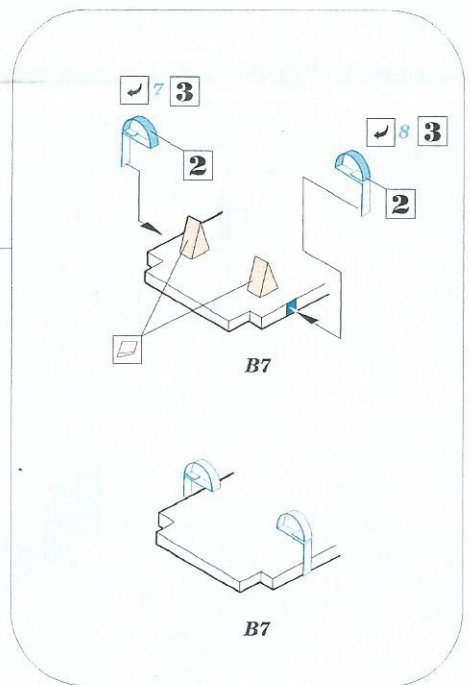

SS143

MS-406

SS143

eduard

1/72 scale detail set for Hasegawa kit • sada detailů pro model Hasegawa 1/72

used colors
použité barvy

- 1** ALUMINIUM
HLINIK
- 2** TAN
BĚŽOVÁ
- 3** GREY
ŠEDÁ
- 4** BLACK
ČERNÁ

- SYMMETRICAL ASSEMBLY
SYMETRICKÁ MONTÁŽ
- REMOVE
ODSTRANIT
- BEND
OHNOUT
- REPLACE
NAHRADIT
- GRIND
OBROUSIT
- OPTION
VOLBA

ORIGINAL KIT PARTS
PŮVODNÍ DÍLY STAVEBNICE

PHOTO-ETCHED PARTS
LEPTANÉ DÍLY

PARTS TO BE REMOVED
DÍLY K ODSTRANĚNÍ

References:
 Replie Nr.30/1994