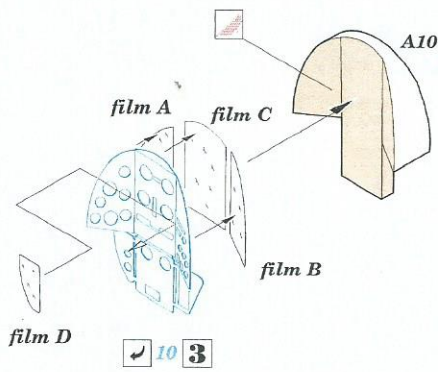

SS143

MS-406

SS143

eduard

1/72 scale detail set for Hasegawa kit • sada detailů pro model Hasegawa 1/72

used colors
použité barvy

- 1** ALUMINIUM
HLINIK
- 2** TAN
BĚŽOVÁ
- 3** GREY
ŠEDÁ
- 4** BLACK
ČERNÁ

- SYMMETRICAL ASSEMBLY
SYMETRICKÁ MONTÁŽ
- REMOVE
ODSTRANIT
- BEND
OHNOUT
- REPLACE
NAHRADIT
- GRIND
OBROUSIT
- OPTION
VOLBA

ORIGINAL KIT PARTS
PŮVODNÍ DÍLY STAVEBNICE

PHOTO-ETCHED PARTS
LEPTANÉ DÍLY

PARTS TO BE REMOVED
DÍLY K ODSTRANĚNÍ

References:
 Replie Nr.30/1994