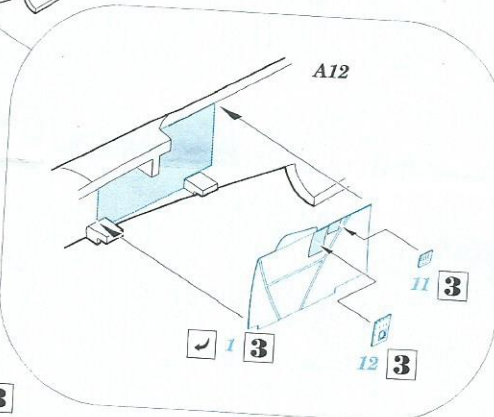

SS143

MS-406

SS143

eduard

1/72 scale detail set for Hasegawa kit • sada detailů pro model Hasegawa 1/72

used colors
použité barvy

- 1** ALUMINIUM
HLINIK
- 2** TAN
BĚŽOVÁ
- 3** GREY
ŠEDÁ
- 4** BLACK
ČERNÁ

- SYMMETRICAL ASSEMBLY
SYMETRICKÁ MONTÁŽ
- REMOVE
ODSTRANIT
- BEND
OHNOUT
- REPLACE
NAHRADIT
- GRIND
OBROUSIT
- OPTION
VOLBA

ORIGINAL KIT PARTS
PŮVODNÍ DÍLY STAVEBNICE

PHOTO-ETCHED PARTS
LEPTANÉ DÍLY

PARTS TO BE REMOVED
DÍLY K ODSTRANĚNÍ

References:
 Replie Nr.30/1994