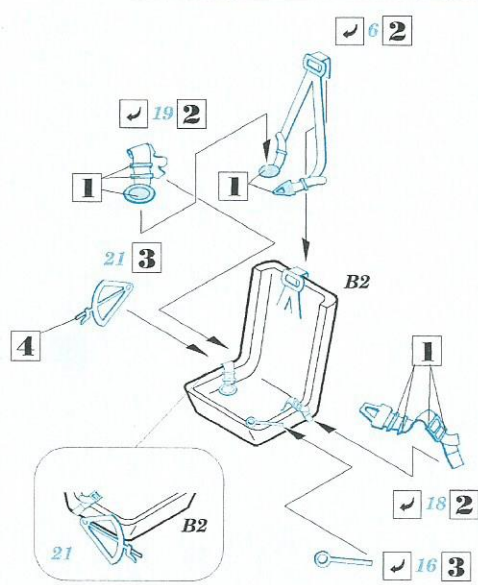

SS143

MS-406

SS143

eduard

1/72 scale detail set for Hasegawa kit • sada detailů pro model Hasegawa 1/72

used colors
použité barvy

- 1** ALUMINIUM
HLINIK
- 2** TAN
BĚŽOVÁ
- 3** GREY
ŠEDÁ
- 4** BLACK
ČERNÁ

- SYMMETRICAL ASSEMBLY
SYMETRICKÁ MONTÁŽ
- REMOVE
ODSTRANIT
- BEND
OHNOUT
- REPLACE
NAHRADIT
- GRIND
OBROUSIT
- OPTION
VOLBA

ORIGINAL KIT PARTS
PŮVODNÍ DÍLY STAVEBNICE

PHOTO-ETCHED PARTS
LEPTANÉ DÍLY

PARTS TO BE REMOVED
DÍLY K ODSTRANĚNÍ

References:
 Replie Nr.30/1994