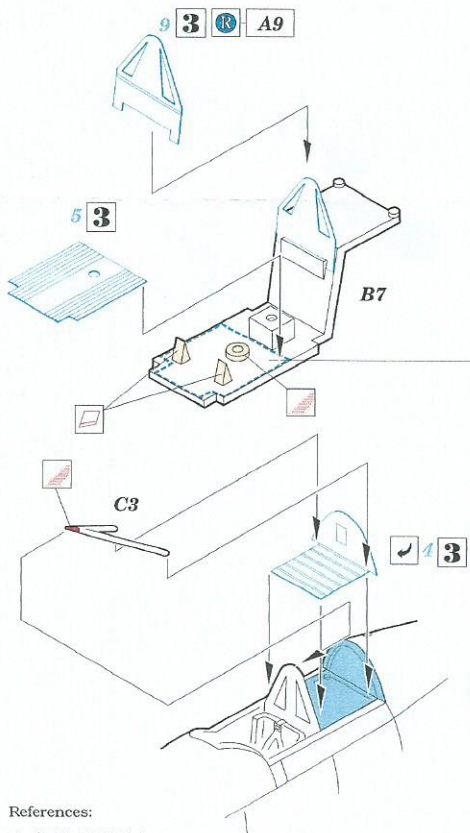

SS143

MS-406

SS143

eduard

1/72 scale detail set for Hasegawa kit • sada detailů pro model Hasegawa 1/72

used colors
použité barvy

- 1** ALUMINIUM
HLINIK
- 2** TAN
BĚŽOVÁ
- 3** GREY
ŠEDÁ
- 4** BLACK
ČERNÁ

- SYMMETRICAL ASSEMBLY
SYMETRICKÁ MONTÁŽ
- REMOVE
ODSTRANIT
- BEND
OHNOUT
- REPLACE
NAHRADIT
- GRIND
OBROUSIT
- OPTION
VOLBA

ORIGINAL KIT PARTS
PŮVODNÍ DÍLY STAVEBNICE

PHOTO-ETCHED PARTS
LEPTANÉ DÍLY

PARTS TO BE REMOVED
DÍLY K ODSTRANĚNÍ

References:
 Replie Nr.30/1994