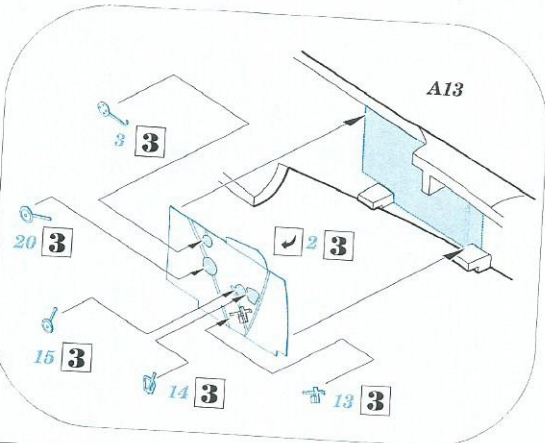

SS143

MS-406

SS143

eduard

1/72 scale detail set for Hasegawa kit • sada detailů pro model Hasegawa 1/72

used colors
použité barvy

- 1** ALUMINIUM
HLINIK
- 2** TAN
BĚŽOVÁ
- 3** GREY
ŠEDÁ
- 4** BLACK
ČERNÁ

- SYMMETRICAL ASSEMBLY
SYMETRICKÁ MONTÁŽ
- REMOVE
ODSTRANIT
- BEND
OHNOUT
- REPLACE
NAHRADIT
- GRIND
OBROUSIT
- OPTION
VOLBA

ORIGINAL KIT PARTS
PŮVODNÍ DÍLY STAVEBNICE

PHOTO-ETCHED PARTS
LEPTANÉ DÍLY

PARTS TO BE REMOVED
DÍLY K ODSTRANĚNÍ

References:
 Replie Nr.30/1994