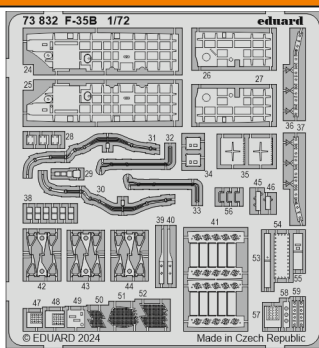

F-35B

eduard

73 832

1/72

detail set for TAMIYA 1/72 kit • sada detailů pro stavebnici TAMIYA 1/72

- APPLY EXPRESS MASK AND PAINT BEFORE GLUING
POUŽIT EXPRESS MASK NABARVIT PŘED SLEPENÍM
- SYMMETRICAL ASSEMBLY
SYMETRICKÁ MONTÁŽ
- REMOVE
ODSTRANIT
- GRIND
OBROUSIT
- DRILL HOLE
VRTÁT OTVOR
- COLORED ETCHED PARTS
LEPTANÉ BAREVNÉ DÍLY
- ETCHED PARTS
LEPTANÉ NEBAREVNÉ DÍLY
- ORIGINAL KIT PARTS
PŮVODNÍ DÍLY STAVEBNICE
- BEND
OHNOUT
- OPTION
VOLBA
- REPLACE
NAHRADIT
- REVERSE SIDE
OTOČIT

ORIGINAL KIT PARTS
PŮVODNÍ DÍLY STAVEBNICE

PHOTO-ETCHED PARTS
LEPTANÉ DÍLY

PARTS TO BE REMOVED
DÍLY K ODSTRANĚNÍ

FILL
TMELIT