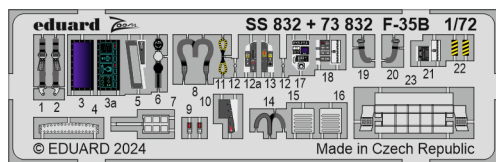

F-35B

eduard

73 832

1/72

detail set for TAMIYA 1/72 kit • sada detailů pro stavebnici TAMIYA 1/72

- APPLY EXPRESS MASK AND PAINT BEFORE GLUING
POUŽIT EXPRESS MASK NABARVIT PŘED SLEPENÍM
- SYMMETRICAL ASSEMBLY
SYMETRICKÁ MONTÁŽ
- REMOVE
ODSTRANIT
- GRIND
OBROUSIT
- DRILL HOLE
VRTÁT OTVOR
- COLORED ETCHED PARTS
LEPTANÉ BAREVNÉ DÍLY
- ETCHED PARTS
LEPTANÉ NEBAREVNÉ DÍLY
- ORIGINAL KIT PARTS
PŮVODNÍ DÍLY STAVEBNICE
- BEND
OHNOUT
- OPTION
VOLBA
- REPLACE
NAHRADIT
- REVERSE SIDE
OTOČIT

ORIGINAL KIT PARTS
PŮVODNÍ DÍLY STAVEBNICE

PHOTO-ETCHED PARTS
LEPTANÉ DÍLY

PARTS TO BE REMOVED
DÍLY K ODSTRANĚNÍ

FILL
TMELIT