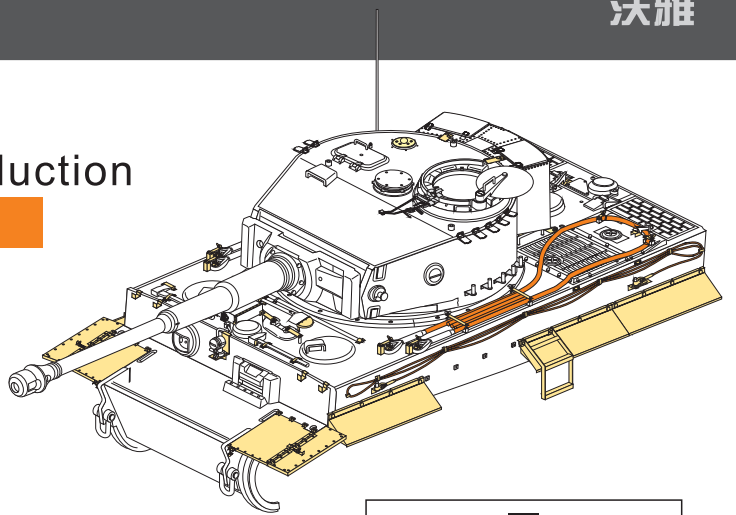

1/35 MILITARY MINIATURE VEHICLE UPGRADE SERIES PE35795

WWII German Tiger I Late Production

二战德军虎I型坦克后期型改造件

[For TAMIYA 35146 25109 25401]

■ 推荐使用工具 RECOMMENDED TOOLS

- 安装 install
- 折叠 bend
- A1** 改造件零件编号 PE/resin part number
- B12** 原零件编号 kit part number
- C22** 被替换的原零件编号 replaced kit part number
- 另一侧相同制作 repeat on opposite side
- 切除 remove
- 打磨 grind off
- 弧度卷曲 radial bending
- x2** 制作若干组 multiple assembly
- 选择安装 alternative
- 钻孔 drill

用尖端在凹槽处冲压
use penpoint to press on the dent

蚀刻片零件内侧面向上
Put the part upside down

用笔尖在凹槽处刮
Use penpoint to press on the dent

a

b

x2

推荐 PEA055
VOYAGERMODEL PEA055
Recommended

c