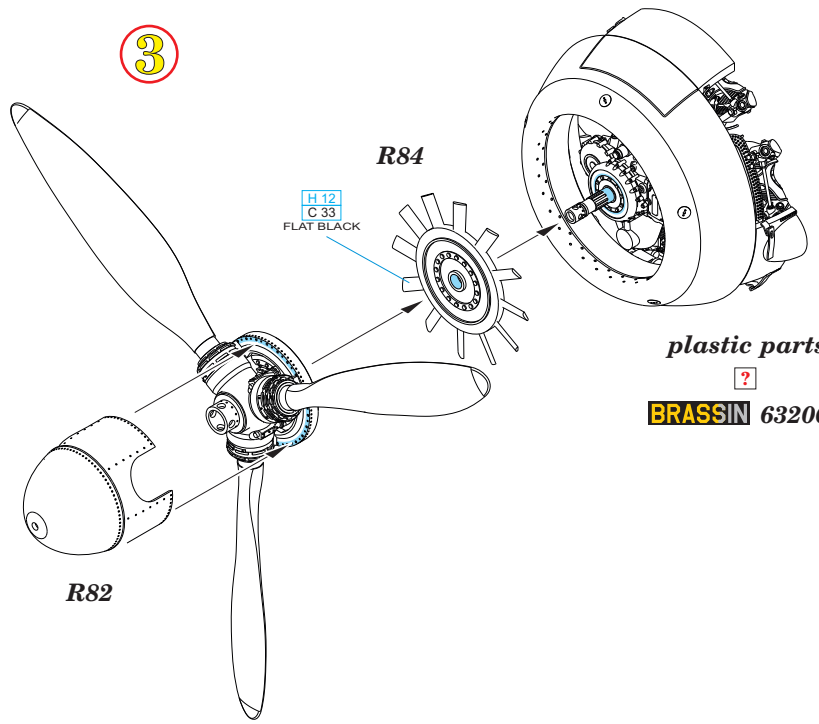

R81

TEMPLATE 1
DO NOT GLUE!

R81

Ø - 2mm
l - 6mm

-  REMOVE ODSTRANIT
-  BEND OHNOUT
-  GRIND OBROUSIT
-  OPTION VOLBA
-  DRILL HOLE VRTAT OTVOR
-  REPLACE NAHRADIT
-  SYMMETRICAL ASSEMBLY SYMETRICKÁ MONTÁŽ
-  SCRIBE THE PANEL AND HOLES RYTI
-  REVERSE SIDE OTOČIT

2

3 pcs.

R83

H 65
C 18
RLM70 BLACK GREEN

H 65
C 18
RLM70 BLACK GREEN

R83

3

R84

H 12
C 33
FLAT BLACK

R82

plastic parts

BRASSIN 632063