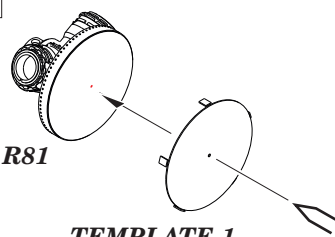

R81

TEMPLATE 1
DO NOT GLUE!

R81

Ø - 2mm
l - 6mm

-  REMOVE ODSTRANIT
-  BEND OHNOUT
-  GRIND OBROUSIT
-  OPTION VOLBA
-  DRILL HOLE VRTAT OTVOR
-  REPLACE NAHRADIT
-  SYMMETRICAL ASSEMBLY SYMETRICKÁ MONTÁŽ
-  SCRIBE THE PANEL AND HOLES RYTI
-  REVERSE SIDE OTOČIT