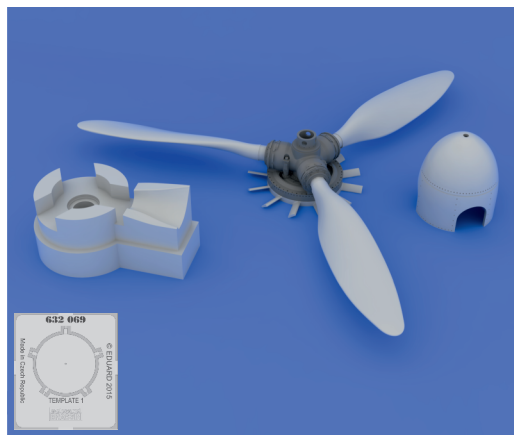

632 069 Fw 190F-8 propeller

for Revell kit - pro stavebnici Revell

1/32

BRASSIN

BRASSIN

eduard