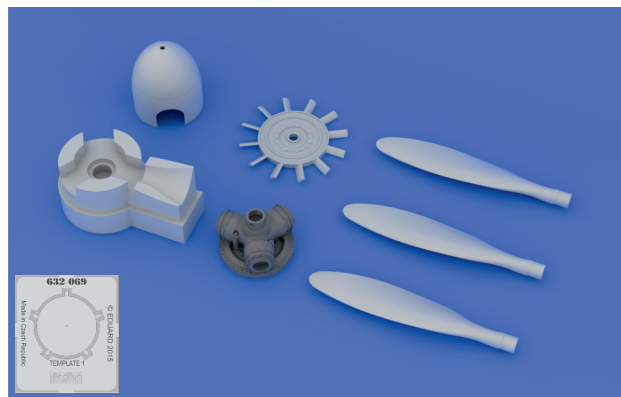

BEST BRASS RESIN AROUND!