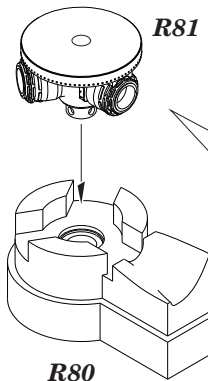

R81

R80
DO NOT GLUE!