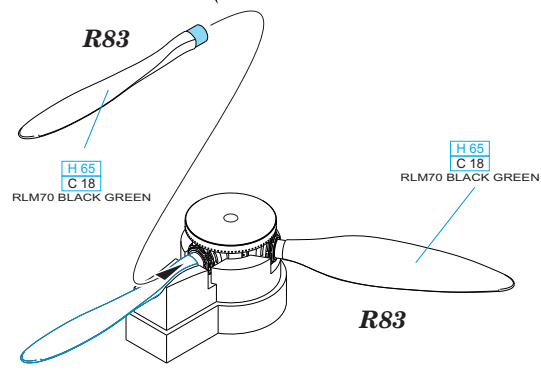

R81

TEMPLATE 1
DO NOT GLUE!

R81

Ø - 2mm
l - 6mm

-  REMOVE ODSTRANIT
-  BEND OHNOUT
-  GRIND OBROUSIT
-  OPTION VOLBA
-  DRILL HOLE VRTAT OTVOR
-  REPLACE NAHRADIT
-  SYMMETRICAL ASSEMBLY SYMETRICKÁ MONTÁŽ
-  SCRIBE THE PANEL AND HOLES RYTI
-  REVERSE SIDE OTOČIT

2

3 pcs.

R83

H 65
C 18
RLM70 BLACK GREEN

H 65
C 18
RLM70 BLACK GREEN

R83

3

R84