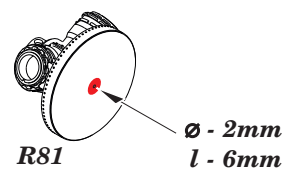

R81

TEMPLATE 1
DO NOT GLUE!

R81

Ø - 2mm
l - 6mm

-  REMOVE ODSTRANIT
-  BEND OHNOUT
-  GRIND OBROUSIT
-  OPTION VOLBA
-  DRILL HOLE VRTAT OTVOR
-  REPLACE NAHRADIT
-  SYMMETRICAL ASSEMBLY SYMETRICKÁ MONTÁŽ
-  SCRIBE THE PANEL AND HOLES RYTI
-  REVERSE SIDE OTOČIT