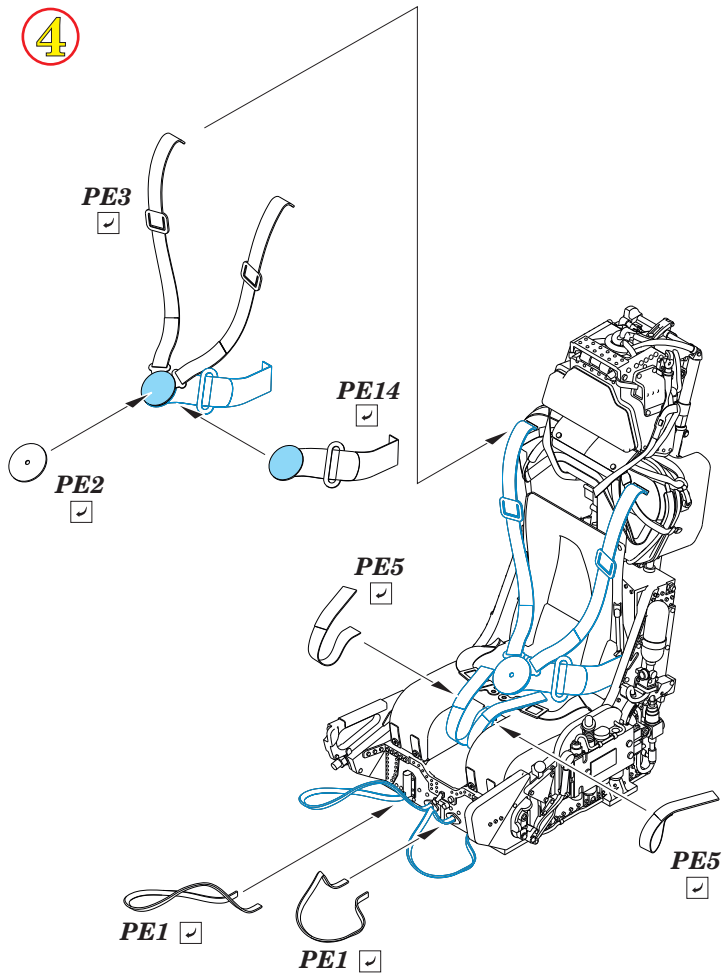

# 632 048 F-104 MB.7 ejection seat 1/32

for Italeri kit - pro stavebnici Italeri

**BEST BRASS RESIN AROUND!**

-  REMOVE  
ODSTRANIT
-  BEND  
OHNOUT
-  SYMMETRICAL ASSEMBLY  
SYMETRICKÁ MONTÁŽ
-  GRIND  
OBROUSIT
-  OPTION  
VOLBA
-  SCRIBE THE PANEL AND HOLES  
RYTI
-  DRILL HOLE  
VRTAT OTVOR
-  REPLACE  
NAHRADIT
-  REVERSE SIDE  
OTOČIT

**2**

3

4

5

PE6 ✓

6

H 52  
C 12  
OLIVE DRAB

R23