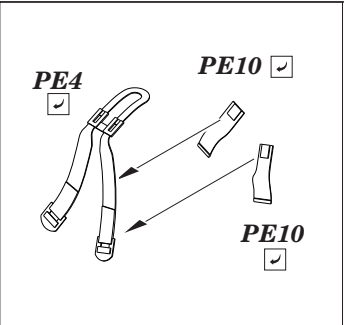

# 632 048 F-104 MB.7 ejection seat 1/32

for Italeri kit - pro stavebnici Italeri

**BEST BRASS RESIN AROUND!**

-  REMOVE  
ODSTRANIT
-  BEND  
OHNOUT
-  SYMMETRICAL ASSEMBLY  
SYMETRICKÁ MONTÁŽ
-  GRIND  
OBROUSIT
-  OPTION  
VOLBA
-  SCRIBE THE PANEL AND HOLES  
RYTI
-  DRILL HOLE  
VRTAT OTVOR
-  REPLACE  
NAHRADIT
-  REVERSE SIDE  
OTOČIT

**2**

3

4

5

PE6 ✓

6

H 52  
C 12  
OLIVE DRAB

R23