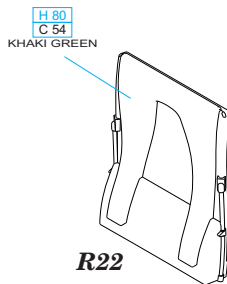

- REMOVE
  ODSTRANIT
- BEND
  OHNOUT
- SYMMETRICAL ASSEMBLY
  SYMETRICKÁ MONTÁŽ
- GRIND
  OBROUSIT
- OPTION
  VOLBA
- SCRIBE THE PANEL AND HOLES
  RYTI
- DRILL HOLE
  VRTAT OTVOR
- REPLACE
  NAHRADIT
- REVERSE SIDE
  OTOČIT

2