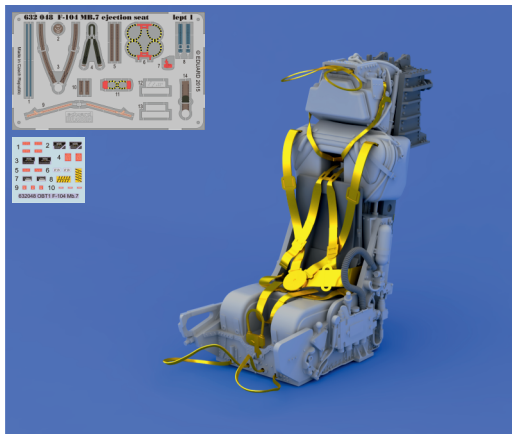

# 632 048 F-104 MB.7 ejection seat

Martin Baker Mk.GQ-7(A)

for Italeri kit - pro stavebnici Italeri

1/32 scale

## COLOURS

GSI Creos (GUNZE)		Mr.METAL COLOR
AQUEOUS	Mr.COLOR	
H 12	C 33	FLAT BLACK
H 26	C 66	BRIGHT GREEN
H 52	C 12	OLIVE DRAB
H 80	C 54	KHAKI GREEN

This product contains metal and resin detail parts for upgrading scale plastic models. When selecting this set make sure that it is for the kit mentioned in product name as these sets are made specifically for that kit. When upgrading the model some cutting or corrections may be necessary for parts to fit accurately. **WARNING!** This set contains small and sharp parts. Work carefully in a ventilated and well-lit room. Safety glasses are recommended. This product is not suitable for children below 14 years of age.

Tento výrobek obsahuje leptané a odlévané detaily pro úpravu a vylepšení plastického modelu. Při výběru sady kovových detailů zkontrolujte, zda je určena pro model, který chcete upravit. Model, pro který je sada určena, je uveden u názvu výrobku. Pro přesnou aplikaci kovových a odlévaných dílů může být zapotřebí upravit díly upravovaného modelu. **POZOR!** Sada obsahuje malé ostré díly. Pracujte ve větrané a dobře osvětlené místnosti. Doporučujeme použití ochranných brýlí. Tento výrobek není vhodný pro děti mladší 14 let.

# 632 048 F-104 MB.7 ejection seat 1/32

for Italeri kit - pro stavebnici Italeri

**BEST BRASS RESIN AROUND!**

-  REMOVE  
ODSTRANIT
-  BEND  
OHNOUT
-  SYMMETRICAL ASSEMBLY  
SYMETRICKÁ MONTÁŽ
-  GRIND  
OBROUSIT
-  OPTION  
VOLBA
-  SCRIBE THE PANEL AND HOLES  
RYTI
-  DRILL HOLE  
VRTAT OTVOR
-  REPLACE  
NAHRADIT
-  REVERSE SIDE  
OTOČIT