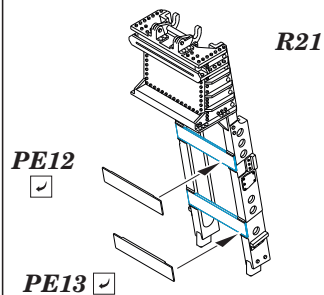

- REMOVE
  ODSTRANIT
- BEND
  OHNOUT
- SYMMETRICAL ASSEMBLY
  SYMETRICKÁ MONTÁŽ
- GRIND
  OBROUSIT
- OPTION
  VOLBA
- SCRIBE THE PANEL AND HOLES
  RYTI
- DRILL HOLE
  VRTAT OTVOR
- REPLACE
  NAHRADIT
- REVERSE SIDE
  OTOČIT

2