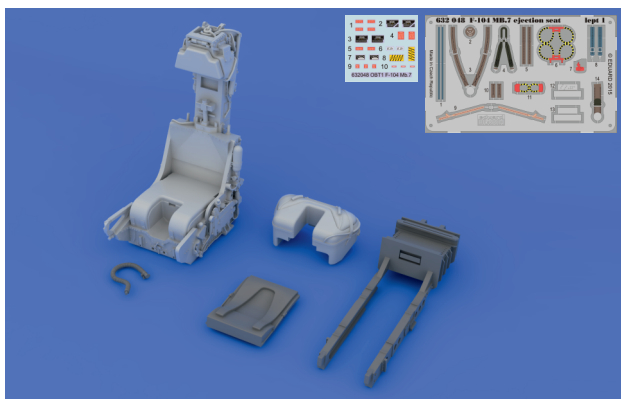

# 632 048 F-104 MB.7 ejection seat

Martin Baker Mk.GQ-7(A)

for Italeri kit - pro stavebnici Italeri

1/32 scale

## COLOURS

GSI Creos (GUNZE)		Mr.METAL COLOR
AQUEOUS	Mr.COLOR	
H 12	C 33	FLAT BLACK
H 26	C 66	BRIGHT GREEN
H 52	C 12	OLIVE DRAB
H 80	C 54	KHAKI GREEN

This product contains metal and resin detail parts for upgrading scale plastic models. When selecting this set make sure that it is for the kit mentioned in product name as these sets are made specifically for that kit. When upgrading the model some cutting or corrections may be necessary for parts to fit accurately. **WARNING!** This set contains small and sharp parts. Work carefully in a ventilated and well-lit room. Safety glasses are recommended. This product is not suitable for children below 14 years of age.

Tento výrobek obsahuje leptané a odlévané detaily pro úpravu a vylepšení plastického modelu. Při výběru sady kovových detailů zkontrolujte, zda je určena pro model, který chcete upravit. Model, pro který je sada určena, je uveden u názvu výrobku. Pro přesnou aplikaci kovových a odlévaných dílů může být zapotřebí upravit díly upravovaného modelu. **POZOR!** Sada obsahuje malé ostré díly. Pracujte ve větrané a dobře osvětlené místnosti. Doporučujeme použití ochranných brýlí. Tento výrobek není vhodný pro děti mladší 14 let.

# 632 048 F-104 MB.7 ejection seat 1/32

for Italeri kit - pro stavebnici Italeri

**BEST BRASS RESIN AROUND!**

-  REMOVE  
ODSTRANIT
-  BEND  
OHNOUT
-  SYMMETRICAL ASSEMBLY  
SYMETRICKÁ MONTÁŽ
-  GRIND  
OBROUSIT
-  OPTION  
VOLBA
-  SCRIBE THE PANEL AND HOLES  
RYTI
-  DRILL HOLE  
VRTAT OTVOR
-  REPLACE  
NAHRADIT
-  REVERSE SIDE  
OTOČIT