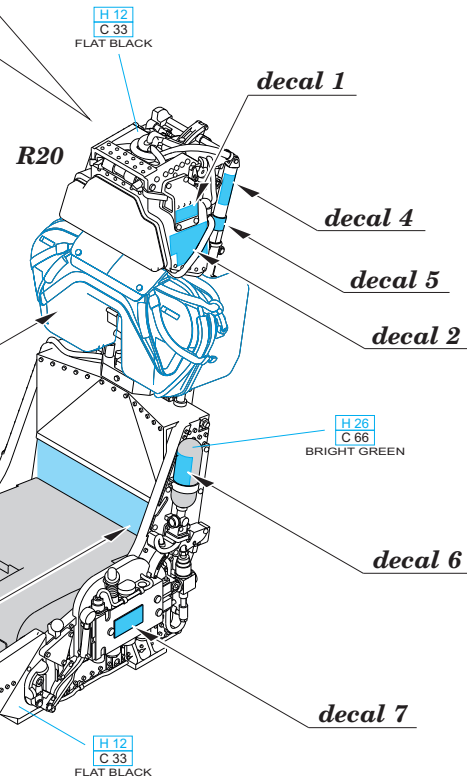

# 632 048 F-104 MB.7 ejection seat 1/32

for Italeri kit - pro stavebnici Italeri

**BEST BRASS RESIN AROUND!**

-  REMOVE  
ODSTRANIT
-  BEND  
OHNOUT
-  SYMMETRICAL ASSEMBLY  
SYMETRICKÁ MONTÁŽ
-  GRIND  
OBROUSIT
-  OPTION  
VOLBA
-  SCRIBE THE PANEL AND HOLES  
RYTI
-  DRILL HOLE  
VRTAT OTVOR
-  REPLACE  
NAHRADIT
-  REVERSE SIDE  
OTOČIT

**2**

3

4

5

PE6 ✓

6

H 52  
C 12  
OLIVE DRAB

R23