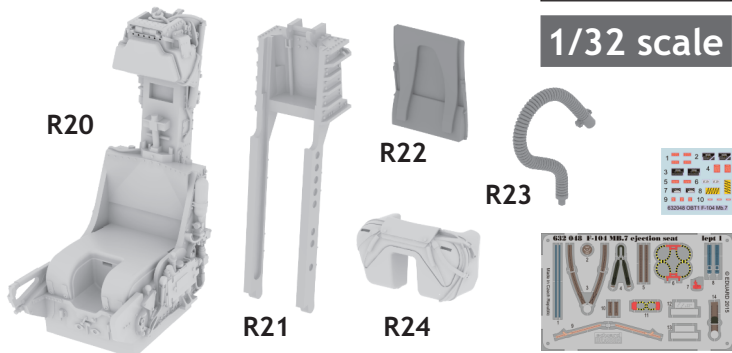

# 632 048 F-104 MB.7 ejection seat

Martin Baker Mk.GQ-7(A)

for Italeri kit - pro stavebnici Italeri

1/32 scale

## COLOURS

GSI Creos (GUNZE)		Mr.METAL COLOR
AQUEOUS	Mr.COLOR	
H 12	C 33	FLAT BLACK
H 26	C 66	BRIGHT GREEN
H 52	C 12	OLIVE DRAB
H 80	C 54	KHAKI GREEN

This product contains metal and resin detail parts for upgrading scale plastic models. When selecting this set make sure that it is for the kit mentioned in product name as these sets are made specifically for that kit. When upgrading the model some cutting or corrections may be necessary for parts to fit accurately. **WARNING!** This set contains small and sharp parts. Work carefully in a ventilated and well-lit room. Safety glasses are recommended. This product is not suitable for children below 14 years of age.

Tento výrobek obsahuje leptané a odlévané detaily pro úpravu a vylepšení plastického modelu. Při výběru sady kovových detailů zkontrolujte, zda je určena pro model, který chcete upravit. Model, pro který je sada určena, je uveden u názvu výrobku. Pro přesnou aplikaci kovových a odlévaných dílů může být zapotřebí upravit díly upravovaného modelu. **POZOR!** Sada obsahuje malé ostré díly. Pracujte ve větrané a dobře osvětlené místnosti. Doporučujeme použití ochranných brýlí. Tento výrobek není vhodný pro děti mladší 14 let.

# 632 048 F-104 MB.7 ejection seat 1/32

for Italeri kit - pro stavebnici Italeri

**BEST BRASS RESIN AROUND!**

-  REMOVE  
ODSTRANIT
-  BEND  
OHNOUT
-  SYMMETRICAL ASSEMBLY  
SYMETRICKÁ MONTÁŽ
-  GRIND  
OBROUSIT
-  OPTION  
VOLBA
-  SCRIBE THE PANEL AND HOLES  
RYTI
-  DRILL HOLE  
VRTAT OTVOR
-  REPLACE  
NAHRADIT
-  REVERSE SIDE  
OTOČIT