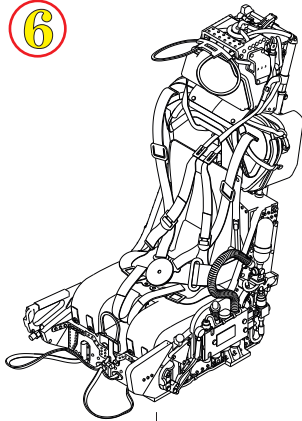

# 632 048 F-104 MB.7 ejection seat 1/32

for Italeri kit - pro stavebnici Italeri

**BEST BRASS RESIN AROUND!**

-  REMOVE  
ODSTRANIT
-  BEND  
OHNOUT
-  SYMMETRICAL ASSEMBLY  
SYMETRICKÁ MONTÁŽ
-  GRIND  
OBROUSIT
-  OPTION  
VOLBA
-  SCRIBE THE PANEL AND HOLES  
RYTI
-  DRILL HOLE  
VRTAT OTVOR
-  REPLACE  
NAHRADIT
-  REVERSE SIDE  
OTOČIT

**2**

3

4

5

PE6 ✓

6

H 52  
C 12  
OLIVE DRAB

R23