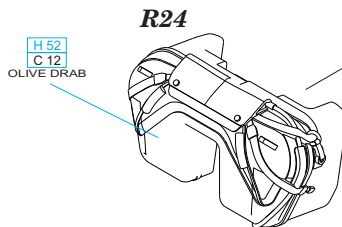

- REMOVE
  ODSTRANIT
- BEND
  OHNOUT
- SYMMETRICAL ASSEMBLY
  SYMETRICKÁ MONTÁŽ
- GRIND
  OBROUSIT
- OPTION
  VOLBA
- SCRIBE THE PANEL AND HOLES
  RYTI
- DRILL HOLE
  VRTAT OTVOR
- REPLACE
  NAHRADIT
- REVERSE SIDE
  OTOČIT

2