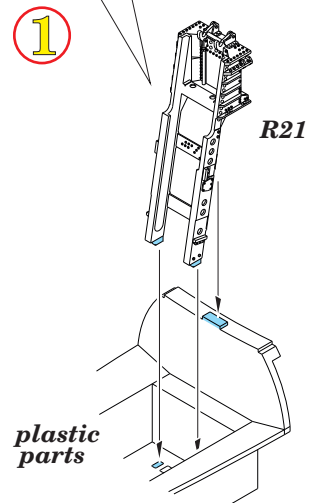

- REMOVE
  ODSTRANIT
- BEND
  OHNOUT
- SYMMETRICAL ASSEMBLY
  SYMETRICKÁ MONTÁŽ
- GRIND
  OBROUSIT
- OPTION
  VOLBA
- SCRIBE THE PANEL AND HOLES
  RYTI
- DRILL HOLE
  VRTAT OTVOR
- REPLACE
  NAHRADIT
- REVERSE SIDE
  OTOČIT

2