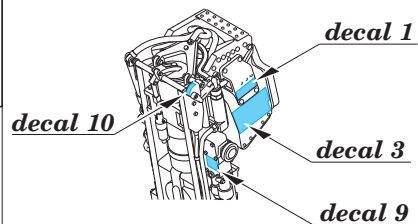

# 632 048 F-104 MB.7 ejection seat 1/32

for Italeri kit - pro stavebnici Italeri

**BEST BRASS RESIN AROUND!**

-  REMOVE  
ODSTRANIT
-  BEND  
OHNOUT
-  SYMMETRICAL ASSEMBLY  
SYMETRICKÁ MONTÁŽ
-  GRIND  
OBROUSIT
-  OPTION  
VOLBA
-  SCRIBE THE PANEL AND HOLES  
RYTI
-  DRILL HOLE  
VRTAT OTVOR
-  REPLACE  
NAHRADIT
-  REVERSE SIDE  
OTOČIT