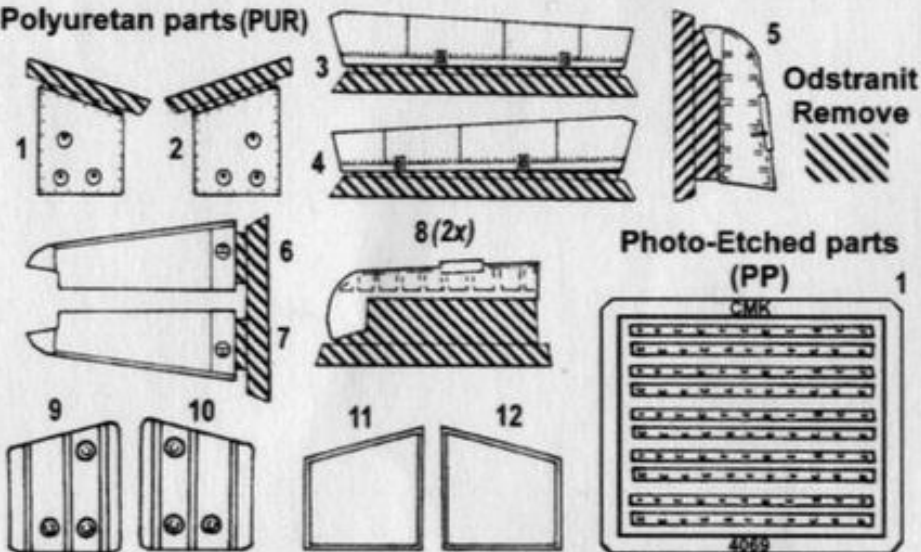

PRAMENY/SOURCE:

Hs 129 MBI publications

4068

Henschel Hs 129B

1/48

Exterior set for HASEGAWA 1/48

Polyuretan parts (PUR)

K lepení použít kyanoakrylátové lepidlo! Use cyanoacrylate adhesive!