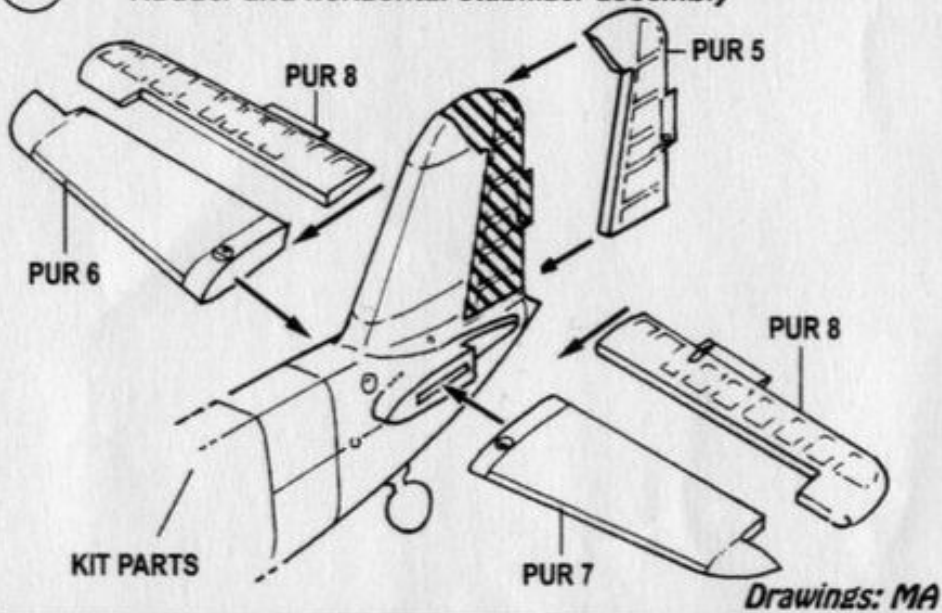

Detailní doplňková sada
Detail complementary set

No 4068

1/48

Henschel Hs 129B

Exterior set for HASEGAWA 1/48

4

Sestava kormidla a vodorovných ocasních ploch
Rudder and horizontal stabilizer assembly

BARVY/COLOURS:

PRAMENY/SOURCE:

Hs 129 MBI publications

4068

Henschel Hs 129B

1/48

Exterior set for HASEGAWA 1/48

Polyuretan parts (PUR)

K lepení použít kyanoakrylátové lepidlo! Use cyanoacrylate adhesive!