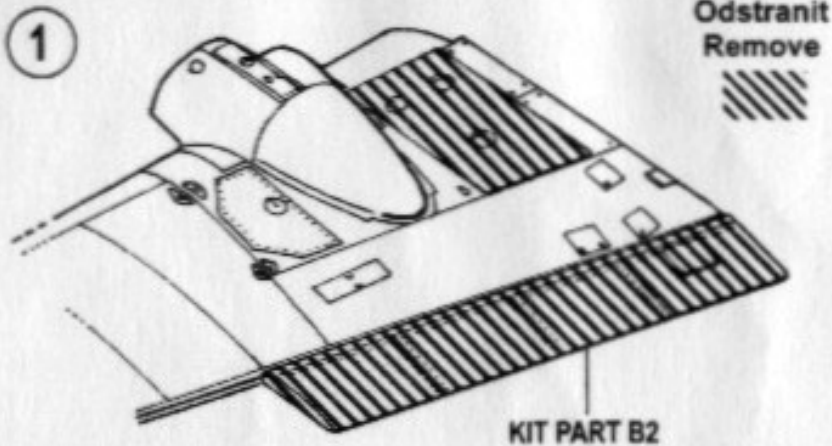

PRAMENY/SOURCE:

Hs 129 MBI publications

4068

Henschel Hs 129B

1/48

Exterior set for HASEGAWA 1/48

Polyuretan parts (PUR)

K lepení použít kyanoakrylátové lepidlo! Use cyanoacrylate adhesive!