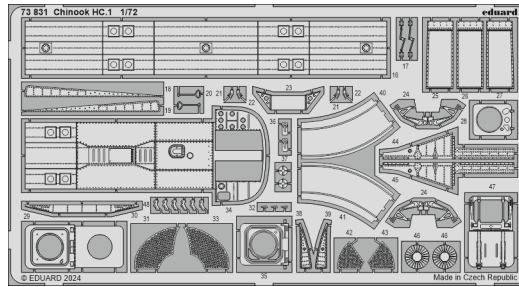

Chinook HC.1

eduard

73 831

1/72

detail set for AIRFIX 1/72 kit • sada detailů pro stavebnici AIRFIX 1/72

film

- APPLY EXPRESS MASK AND PAINT BEFORE GLUING
POUŽIT EXPRESS MASK NABARVIT PŘED SLEPENÍM
 - SYMMETRICAL ASSEMBLY
SYMETRICKÁ MONTÁŽ
 - REMOVE
ODSTRANIT
 - GRIND
OBROUSIT
 - DRILL HOLE
VRTÁT OTVOR
 - COLORED ETCHED PARTS
LEPTANÉ BAREVNÉ DÍLY
 - ETCHED PARTS
LEPTANÉ NEBAREVNÉ DÍLY
 - ORIGINAL KIT PARTS
PŮVODNÍ DÍLY STAVEBNICE
- BEND
OHNOUT
 - OPTION
VOLBA
 - REPLACE
NAHRADIT
 - REVERSE SIDE
OTOČIT

ORIGINAL KIT PARTS
PŮVODNÍ DÍLY STAVEBNICE

PHOTO-ETCHED PARTS
LEPTANÉ DÍLY

PARTS TO BE REMOVED
DÍLY K ODSTRANĚNÍ

FILL
TMELIT

2 sets

✓ 6

G10+G36
G9+G35

3