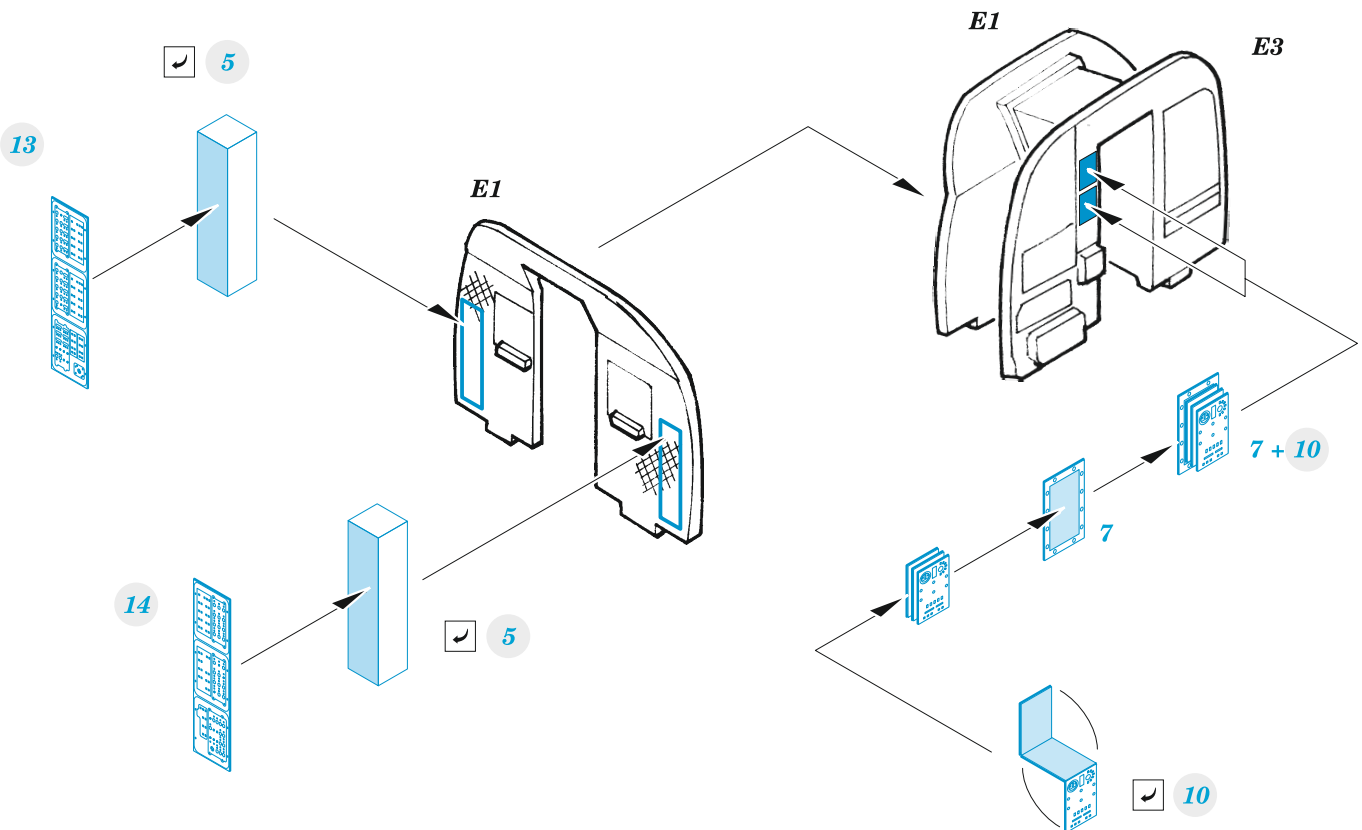

Chinook HC.1

eduard

73 831

1/72

detail set for AIRFIX 1/72 kit • sada detailů pro stavebnici AIRFIX 1/72

film

- APPLY EXPRESS MASK AND PAINT BEFORE GLUING
POUŽIT EXPRESS MASK NABARVIT PŘED SLEPENÍM
 - SYMMETRICAL ASSEMBLY
SYMETRICKÁ MONTÁŽ
 - REMOVE
ODSTRANIT
 - GRIND
OBROUSIT
 - DRILL HOLE
VRTÁT OTVOR
 - COLORED ETCHED PARTS
LEPTANÉ BAREVNÉ DÍLY
 - ETCHED PARTS
LEPTANÉ NEBAREVNÉ DÍLY
 - ORIGINAL KIT PARTS
PŮVODNÍ DÍLY STAVEBNICE
- BEND
OHNOUT
 - OPTION
VOLBA
 - REPLACE
NAHRADIT
 - REVERSE SIDE
OTOČIT

ORIGINAL KIT PARTS
PŮVODNÍ DÍLY STAVEBNICE

PHOTO-ETCHED PARTS
LEPTANÉ DÍLY

PARTS TO BE REMOVED
DÍLY K ODSTRANĚNÍ

FILL
TMELIT

2 sets

✓ 6

G10+G36
G9+G35

3