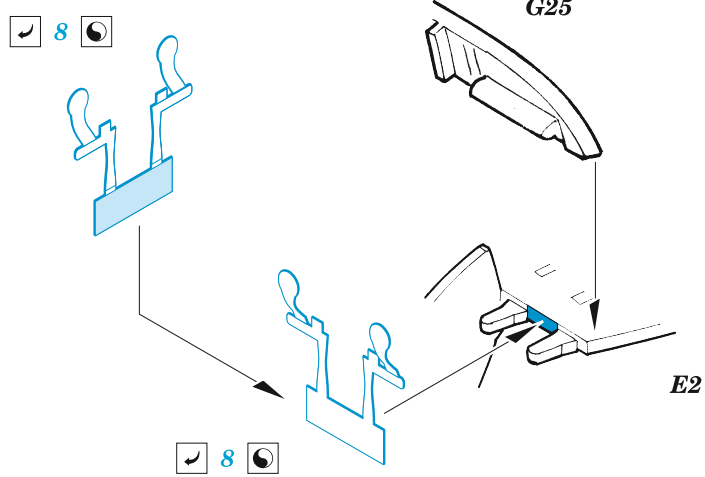

Chinook HC.1

eduard

73 831

1/72

detail set for AIRFIX 1/72 kit • sada detailů pro stavebnici AIRFIX 1/72

film

- APPLY EXPRESS MASK AND PAINT BEFORE GLUING
POUŽIT EXPRESS MASK NABARVIT PŘED SLEPENÍM
 - SYMMETRICAL ASSEMBLY
SYMETRICKÁ MONTÁŽ
 - REMOVE
ODSTRANIT
 - GRIND
OBROUSIT
 - DRILL HOLE
VRTÁT OTVOR
 - COLORED ETCHED PARTS
LEPTANÉ BAREVNÉ DÍLY
 - ETCHED PARTS
LEPTANÉ NEBAREVNÉ DÍLY
 - ORIGINAL KIT PARTS
PŮVODNÍ DÍLY STAVEBNICE
- BEND
OHNOUT
 - OPTION
VOLBA
 - REPLACE
NAHRADIT
 - REVERSE SIDE
OTOČIT

ORIGINAL KIT PARTS
PŮVODNÍ DÍLY STAVEBNICE

PHOTO-ETCHED PARTS
LEPTANÉ DÍLY

PARTS TO BE REMOVED
DÍLY K ODSTRANĚNÍ

FILL
TMELIT

2 sets

✓ 6

G10+G36
G9+G35

3