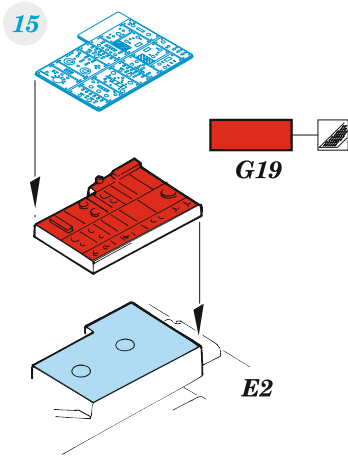

Chinook HC.1

eduard

73 831

1/72

detail set for AIRFIX 1/72 kit • sada detailů pro stavebnici AIRFIX 1/72

film

- APPLY EXPRESS MASK AND PAINT BEFORE GLUING
POUŽIT EXPRESS MASK NABARVIT PŘED SLEPENÍM
 - SYMMETRICAL ASSEMBLY
SYMETRICKÁ MONTÁŽ
 - REMOVE
ODSTRANIT
 - GRIND
OBROUSIT
 - DRILL HOLE
VRTÁT OTVOR
 - COLORED ETCHED PARTS
LEPTANÉ BAREVNÉ DÍLY
 - ETCHED PARTS
LEPTANÉ NEBAREVNÉ DÍLY
 - ORIGINAL KIT PARTS
PŮVODNÍ DÍLY STAVEBNICE
- BEND
OHNOUT
 - OPTION
VOLBA
 - REPLACE
NAHRADIT
 - REVERSE SIDE
OTOČIT

ORIGINAL KIT PARTS
PŮVODNÍ DÍLY STAVEBNICE

PHOTO-ETCHED PARTS
LEPTANÉ DÍLY

PARTS TO BE REMOVED
DÍLY K ODSTRANĚNÍ

FILL
TMELIT

2 sets

✓ 6

G10+G36
G9+G35

3