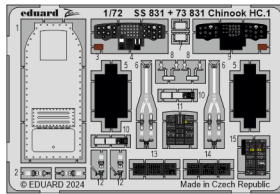

Chinook HC.1

eduard

73 831

1/72

detail set for AIRFIX 1/72 kit • sada detailů pro stavebnici AIRFIX 1/72

film

- APPLY EXPRESS MASK AND PAINT BEFORE GLUING
POUŽIT EXPRESS MASK NABARVIT PŘED SLEPENÍM
 - SYMMETRICAL ASSEMBLY
SYMETRICKÁ MONTÁŽ
 - REMOVE
ODSTRANIT
 - GRIND
OBROUSIT
 - DRILL HOLE
VRTÁT OTVOR
 - COLORED ETCHED PARTS
LEPTANÉ BAREVNÉ DÍLY
 - ETCHED PARTS
LEPTANÉ NEBAREVNÉ DÍLY
 - ORIGINAL KIT PARTS
PŮVODNÍ DÍLY STAVEBNICE
- BEND
OHNOUT
 - OPTION
VOLBA
 - REPLACE
NAHRADIT
 - REVERSE SIDE
OTOČIT

ORIGINAL KIT PARTS
PŮVODNÍ DÍLY STAVEBNICE

PHOTO-ETCHED PARTS
LEPTANÉ DÍLY

PARTS TO BE REMOVED
DÍLY K ODSTRANĚNÍ

FILL
TMELIT

2 sets

✓ 6

G10+G36
G9+G35

3