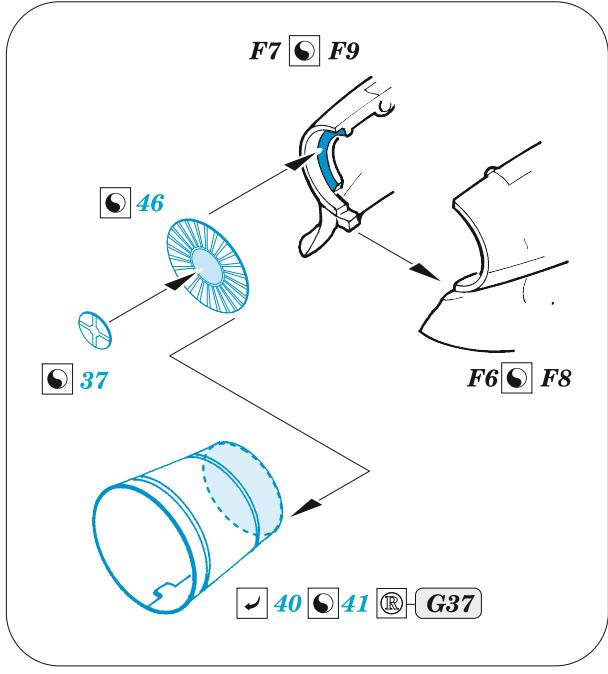

ORIGINAL KIT PARTS
PŮVODNÍ DÍLY STAVEBNICE

PHOTO-ETCHED PARTS
LEPTANÉ DÍLY

PARTS TO BE REMOVED
DÍLY K ODSTRANĚNÍ

FILL
TMELIT

2 sets

✓ 6

G10+G36
G9+G35

3

16

34

B1

✓ 11

D3

✓ 1

Related products: 73 834 Chinook HC.1 cargo seats 1/72