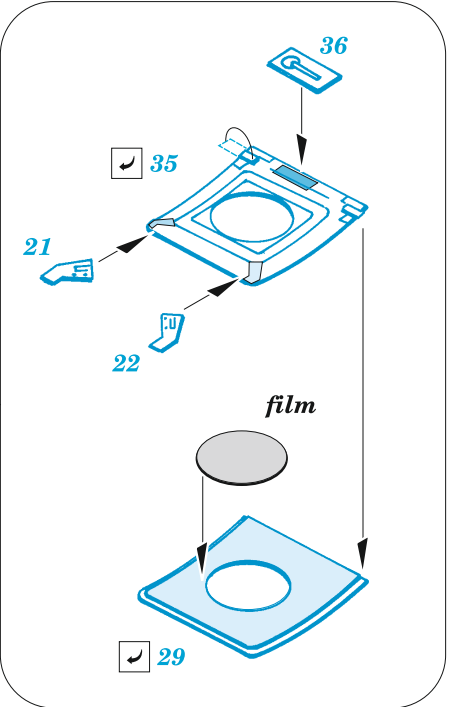

ORIGINAL KIT PARTS
PŮVODNÍ DÍLY STAVEBNICE

PHOTO-ETCHED PARTS
LEPTANÉ DÍLY

PARTS TO BE REMOVED
DÍLY K ODSTRANĚNÍ

FILL
TMELIT

2 sets

✓ 6

G10+G36
G9+G35

3

16

34

B1

✓ 11

D3

✓ 1

Related products: 73 834 Chinook HC.1 cargo seats 1/72