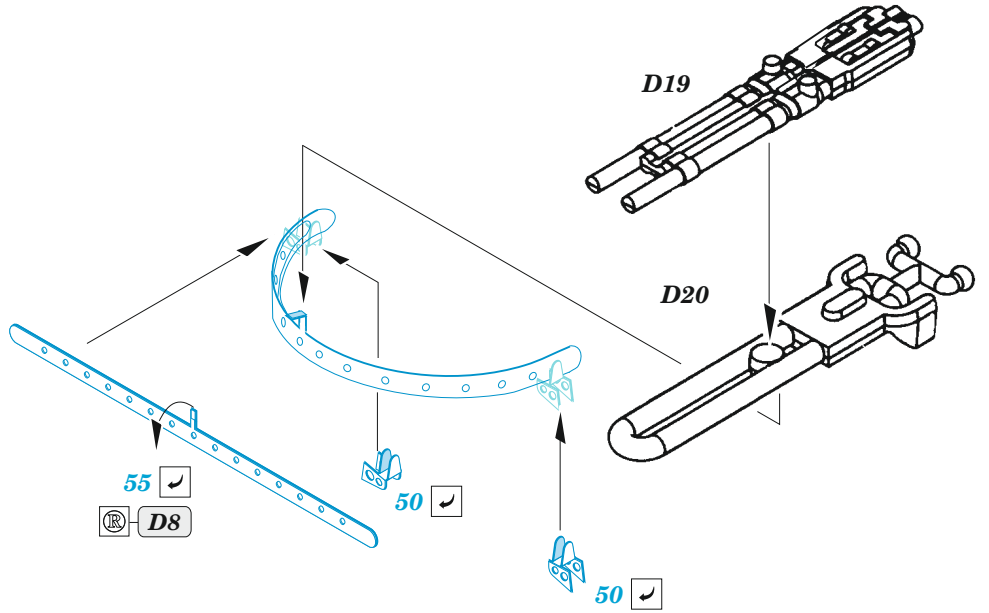

Ki-21-Ib

eduard

73 789

1/72

detail set for 1/72 ICM kit • sada detailů pro stavebnici 1/72 ICM

- APPLY EXPRESS MASK AND PAINT BEFORE GLUING
POUŽIT EXPRESS MASK NABARVIT PŘED SLEPENÍM
 - SYMMETRICAL ASSEMBLY
SYMETRICKÁ MONTÁŽ
 - REMOVE
ODSTRANIT
 - GRIND
OBROUSIT
 - DRILL HOLE
VRTAT OTVOR
 - COLORED ETCHED PARTS
LEPTANÉ BAREVNÉ DÍLY
 - ETCHED PARTS
LEPTANÉ NEBAREVNÉ DÍLY
 - ORIGINAL KIT PARTS
PŮVODNÍ DÍLY STAVEBNICE
- BEND
OHNOUT
 - OPTION
VOLBA
 - REPLACE
NAHRADIT
 - REVERSE SIDE
OTOČIT

ORIGINAL KIT PARTS PŮVODNÍ DÍLY STAVEBNICE	PHOTO-ETCHED PARTS LEPTANÉ DÍLY	PARTS TO BE REMOVED DÍLY K ODSTRANĚNÍ	FILL TMELIT
---	------------------------------------	--	----------------

plastic
 Ø - 0,5mm
 l - 5,2mm

2 sets

D21
D22
D12