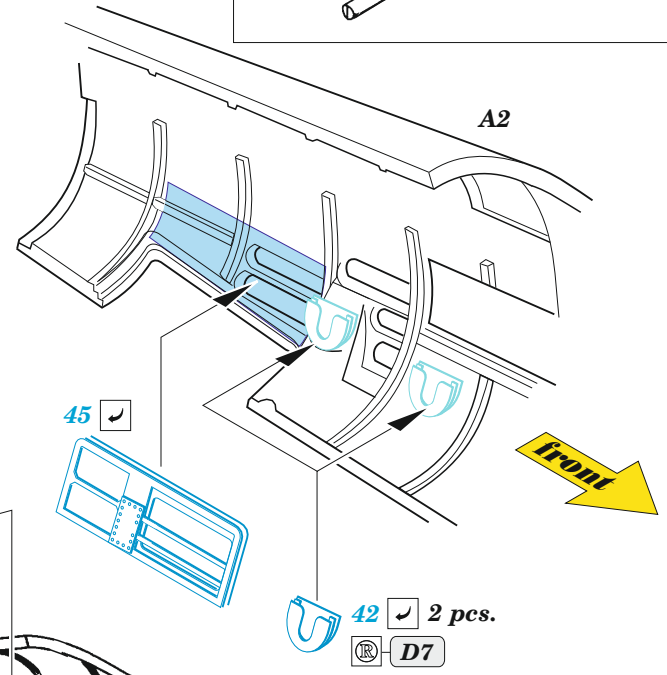

Ki-21-Ib

eduard

73 789

1/72

detail set for 1/72 ICM kit • sada detailů pro stavebnici 1/72 ICM

- APPLY EXPRESS MASK AND PAINT BEFORE GLUING
POUŽIT EXPRESS MASK NABARVIT PŘED SLEPENÍM
 - SYMMETRICAL ASSEMBLY
SYMETRICKÁ MONTÁŽ
 - REMOVE
ODSTRANIT
 - GRIND
OBROUSIT
 - DRILL HOLE
VRTAT OTVOR
 - COLORED ETCHED PARTS
LEPTANÉ BAREVNÉ DÍLY
 - ETCHED PARTS
LEPTANÉ NEBAREVNÉ DÍLY
 - ORIGINAL KIT PARTS
PŮVODNÍ DÍLY STAVEBNICE
- BEND
OHNOUT
 - OPTION
VOLBA
 - REPLACE
NAHRADIT
 - REVERSE SIDE
OTOČIT

ORIGINAL KIT PARTS PŮVODNÍ DÍLY STAVEBNICE	PHOTO-ETCHED PARTS LEPTANÉ DÍLY	PARTS TO BE REMOVED DÍLY K ODSTRANĚNÍ	FILL TMELIT
---	------------------------------------	--	----------------

plastic
 Ø - 0,5mm
 l - 5,2mm

2 sets

D21
D22
D12