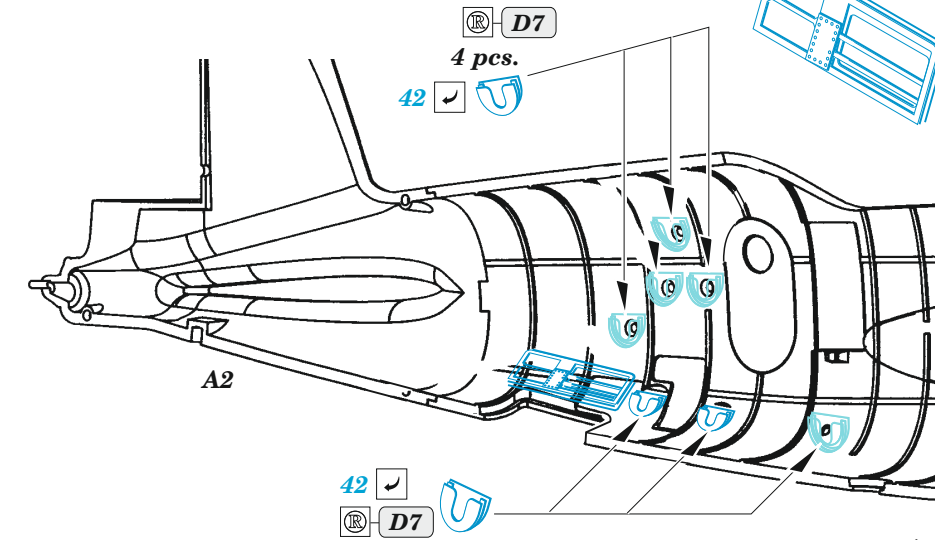

Ki-21-Ib

eduard

73 789

1/72

detail set for 1/72 ICM kit • sada detailů pro stavebnici 1/72 ICM

- APPLY EXPRESS MASK AND PAINT BEFORE GLUING
POUŽIT EXPRESS MASK NABARVIT PŘED SLEPENÍM
 - SYMMETRICAL ASSEMBLY
SYMETRICKÁ MONTÁŽ
 - REMOVE
ODSTRANIT
 - GRIND
OBROUSIT
 - DRILL HOLE
VRTAT OTVOR
 - COLORED ETCHED PARTS
LEPTANÉ BAREVNÉ DÍLY
 - ETCHED PARTS
LEPTANÉ NEBAREVNÉ DÍLY
 - ORIGINAL KIT PARTS
PŮVODNÍ DÍLY STAVEBNICE
- BEND
OHNOUT
 - OPTION
VOLBA
 - REPLACE
NAHRADIT
 - REVERSE SIDE
OTOČIT

ORIGINAL KIT PARTS PŮVODNÍ DÍLY STAVEBNICE	PHOTO-ETCHED PARTS LEPTANÉ DÍLY	PARTS TO BE REMOVED DÍLY K ODSTRANĚNÍ	FILL TMELIT
---	------------------------------------	--	----------------

plastic
 Ø - 0,5mm
 l - 5,2mm

2 sets

D21
D22
D12