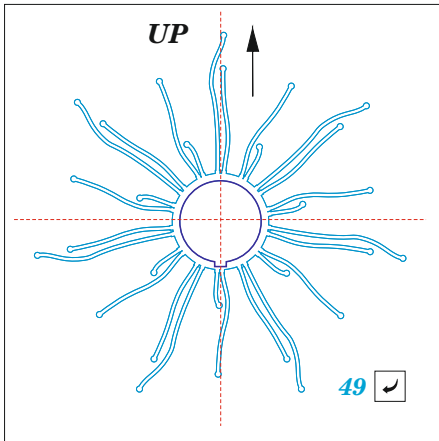

ORIGINAL KIT PARTS PŮVODNÍ DÍLY STAVEBNICE	PHOTO-ETCHED PARTS LEPTANÉ DÍLY	PARTS TO BE REMOVED DÍLY K ODSTRANĚNÍ	FILL TMELIT
---	------------------------------------	--	----------------

plastic
 Ø - 0,5mm
 l - 5,2mm

2 sets

D21
D22
D12