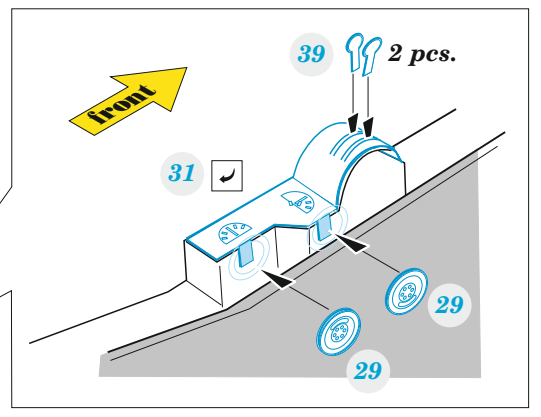

Ki-21-Ib

eduard

73 789

1/72

detail set for 1/72 ICM kit • sada detailů pro stavebnici 1/72 ICM

- APPLY EXPRESS MASK AND PAINT BEFORE GLUING
POUŽIT EXPRESS MASK NABARVIT PŘED SLEPENÍM
 - SYMMETRICAL ASSEMBLY
SYMETRICKÁ MONTÁŽ
 - REMOVE
ODSTRANIT
 - GRIND
OBROUSIT
 - DRILL HOLE
VRTAT OTVOR
 - COLORED ETCHED PARTS
LEPTANÉ BAREVNÉ DÍLY
 - ETCHED PARTS
LEPTANÉ NEBAREVNÉ DÍLY
 - ORIGINAL KIT PARTS
PŮVODNÍ DÍLY STAVEBNICE
- BEND
OHNOUT
 - OPTION
VOLBA
 - REPLACE
NAHRADIT
 - REVERSE SIDE
OTOČIT

ORIGINAL KIT PARTS PŮVODNÍ DÍLY STAVEBNICE	PHOTO-ETCHED PARTS LEPTANÉ DÍLY	PARTS TO BE REMOVED DÍLY K ODSTRANĚNÍ	FILL TMELIT
---	------------------------------------	--	----------------

plastic
 Ø - 0,5mm
 l - 5,2mm