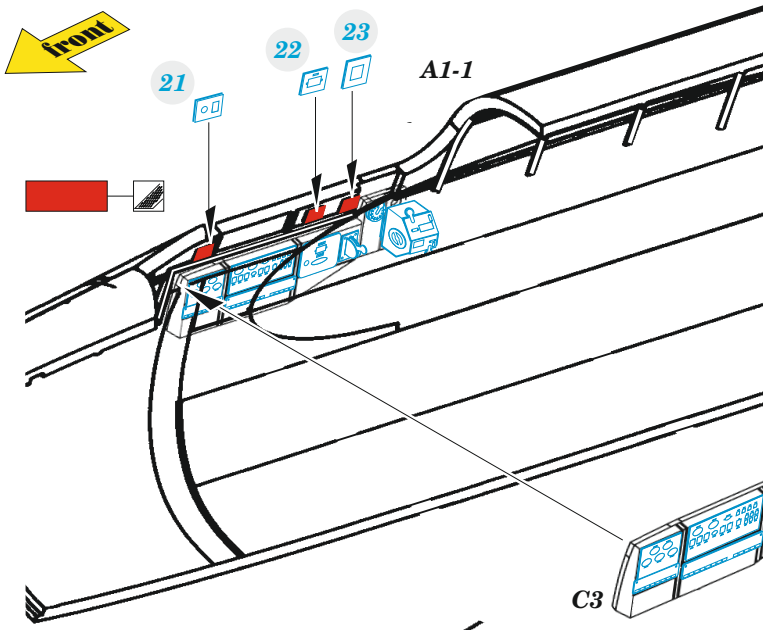

Ki-21-Ib

eduard

73 789

1/72

detail set for 1/72 ICM kit • sada detailů pro stavebnici 1/72 ICM

- APPLY EXPRESS MASK AND PAINT BEFORE GLUING
POUŽIT EXPRESS MASK NABARVIT PŘED SLEPENÍM
 - SYMMETRICAL ASSEMBLY
SYMETRICKÁ MONTÁŽ
 - REMOVE
ODSTRANIT
 - GRIND
OBROUSIT
 - DRILL HOLE
VRTAT OTVOR
 - COLORED ETCHED PARTS
LEPTANÉ BAREVNÉ DÍLY
 - ETCHED PARTS
LEPTANÉ NEBAREVNÉ DÍLY
 - ORIGINAL KIT PARTS
PŮVODNÍ DÍLY STAVEBNICE
- BEND
OHNOUT
 - OPTION
VOLBA
 - REPLACE
NAHRADIT
 - REVERSE SIDE
OTOČIT

ORIGINAL KIT PARTS PŮVODNÍ DÍLY STAVEBNICE	PHOTO-ETCHED PARTS LEPTANÉ DÍLY	PARTS TO BE REMOVED DÍLY K ODSTRANĚNÍ	FILL TMELIT
---	------------------------------------	--	----------------

plastic
 Ø - 0,5mm
 l - 5,2mm

2 sets

D21
D22
D12