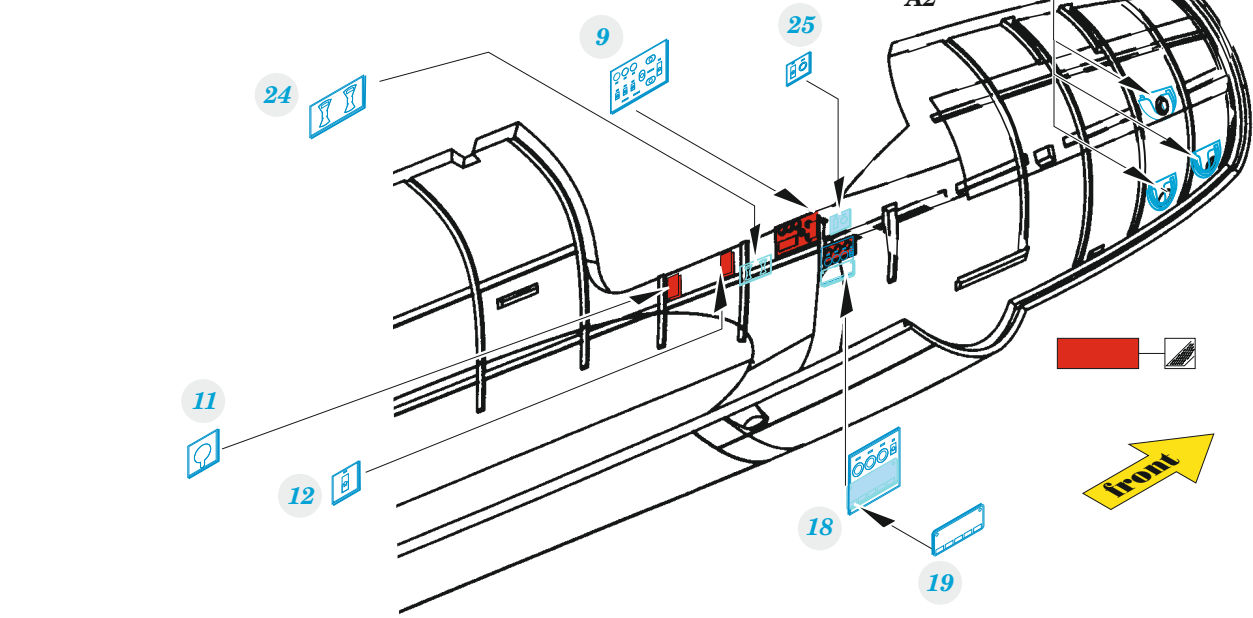

Ki-21-Ib

eduard

73 789

1/72

detail set for 1/72 ICM kit • sada detailů pro stavebnici 1/72 ICM

- APPLY EXPRESS MASK AND PAINT BEFORE GLUING
POUŽIT EXPRESS MASK NABARVIT PŘED SLEPENÍM
 - SYMMETRICAL ASSEMBLY
SYMETRICKÁ MONTÁŽ
 - REMOVE
ODSTRANIT
 - GRIND
OBROUSIT
 - DRILL HOLE
VRTAT OTVOR
 - COLORED ETCHED PARTS
LEPTANÉ BAREVNÉ DÍLY
 - ETCHED PARTS
LEPTANÉ NEBAREVNÉ DÍLY
 - ORIGINAL KIT PARTS
PŮVODNÍ DÍLY STAVEBNICE
- BEND
OHNOUT
 - OPTION
VOLBA
 - REPLACE
NAHRADIT
 - REVERSE SIDE
OTOČIT

ORIGINAL KIT PARTS PŮVODNÍ DÍLY STAVEBNICE	PHOTO-ETCHED PARTS LEPTANÉ DÍLY	PARTS TO BE REMOVED DÍLY K ODSTRANĚNÍ	FILL TMELIT
---	------------------------------------	--	----------------

plastic
 Ø - 0,5mm
 l - 5,2mm