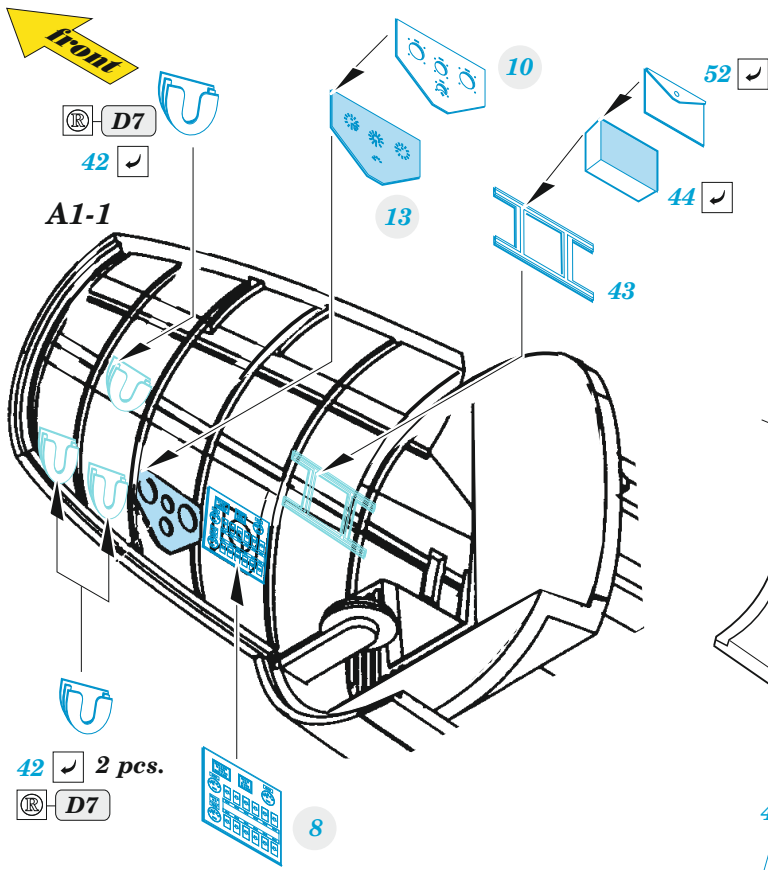

Ki-21-Ib

eduard

73 789

1/72

detail set for 1/72 ICM kit • sada detailů pro stavebnici 1/72 ICM

- APPLY EXPRESS MASK AND PAINT BEFORE GLUING
POUŽIT EXPRESS MASK NABARVIT PŘED SLEPENÍM
 - SYMMETRICAL ASSEMBLY
SYMETRICKÁ MONTÁŽ
 - REMOVE
ODSTRANIT
 - GRIND
OBROUSIT
 - DRILL HOLE
VRTAT OTVOR
 - COLORED ETCHED PARTS
LEPTANÉ BAREVNÉ DÍLY
 - ETCHED PARTS
LEPTANÉ NEBAREVNÉ DÍLY
 - ORIGINAL KIT PARTS
PŮVODNÍ DÍLY STAVEBNICE
- BEND
OHNOUT
 - OPTION
VOLBA
 - REPLACE
NAHRADIT
 - REVERSE SIDE
OTOČIT

ORIGINAL KIT PARTS PŮVODNÍ DÍLY STAVEBNICE	PHOTO-ETCHED PARTS LEPTANÉ DÍLY	PARTS TO BE REMOVED DÍLY K ODSTRANĚNÍ	FILL TMELIT
---	------------------------------------	--	----------------

plastic
 Ø - 0,5mm
 l - 5,2mm

2 sets

D21
D22
D12