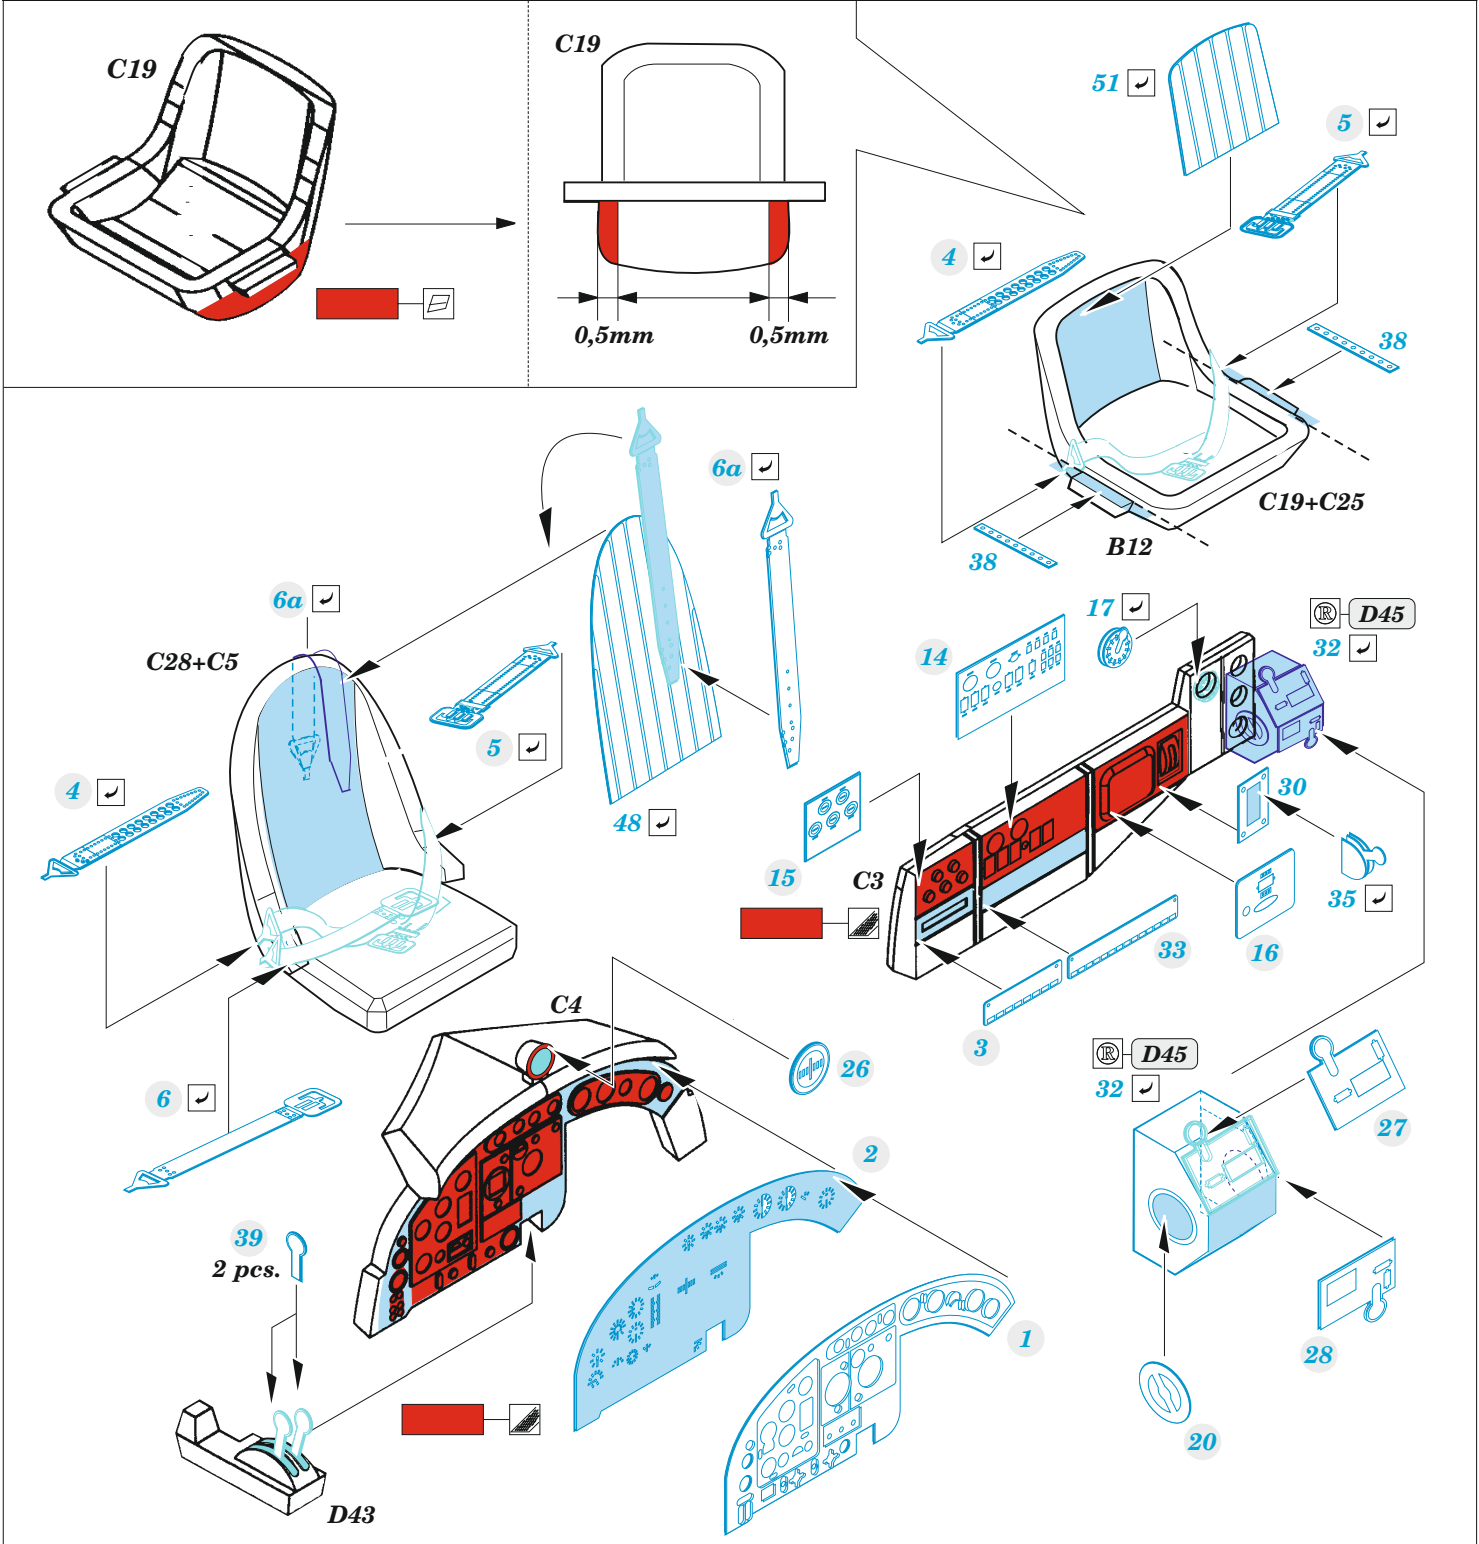

Ki-21-Ib

eduard

73 789

1/72

detail set for 1/72 ICM kit • sada detailů pro stavebnici 1/72 ICM

- APPLY EXPRESS MASK AND PAINT BEFORE GLUING
POUŽIT EXPRESS MASK NABARVIT PŘED SLEPENÍM
 - SYMMETRICAL ASSEMBLY
SYMETRICKÁ MONTÁŽ
 - REMOVE
ODSTRANIT
 - GRIND
OBROUSIT
 - DRILL HOLE
VRTAT OTVOR
 - COLORED ETCHED PARTS
LEPTANÉ BAREVNÉ DÍLY
 - ETCHED PARTS
LEPTANÉ NEBAREVNÉ DÍLY
 - ORIGINAL KIT PARTS
PŮVODNÍ DÍLY STAVEBNICE
- BEND
OHNOUT
 - OPTION
VOLBA
 - REPLACE
NAHRADIT
 - REVERSE SIDE
OTOČIT

ORIGINAL KIT PARTS PŮVODNÍ DÍLY STAVEBNICE	PHOTO-ETCHED PARTS LEPTANÉ DÍLY	PARTS TO BE REMOVED DÍLY K ODSTRANĚNÍ	FILL TMELIT
---	------------------------------------	--	----------------

plastic
 Ø - 0,5mm
 l - 5,2mm

2 sets

D21
D22
D12