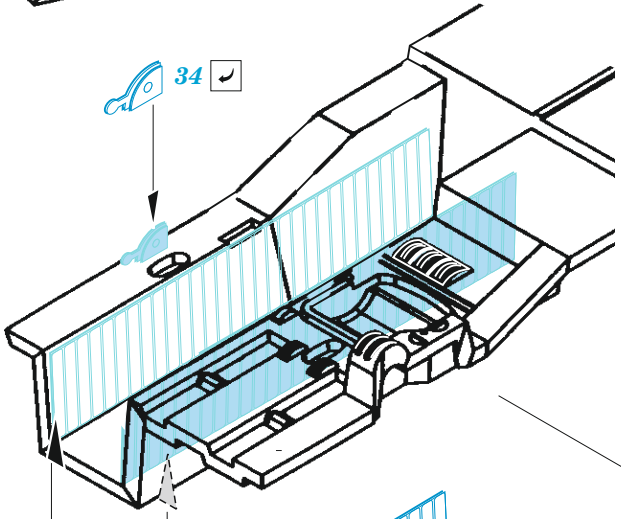

Ki-21-Ib

eduard

73 789

1/72

detail set for 1/72 ICM kit • sada detailů pro stavebnici 1/72 ICM

- APPLY EXPRESS MASK AND PAINT BEFORE GLUING
POUŽIT EXPRESS MASK NABARVIT PŘED SLEPENÍM
 - SYMMETRICAL ASSEMBLY
SYMETRICKÁ MONTÁŽ
 - REMOVE
ODSTRANIT
 - GRIND
OBROUSIT
 - DRILL HOLE
VRTAT OTVOR
 - COLORED ETCHED PARTS
LEPTANÉ BAREVNÉ DÍLY
 - ETCHED PARTS
LEPTANÉ NEBAREVNÉ DÍLY
 - ORIGINAL KIT PARTS
PŮVODNÍ DÍLY STAVEBNICE
- BEND
OHNOUT
 - OPTION
VOLBA
 - REPLACE
NAHRADIT
 - REVERSE SIDE
OTOČIT

ORIGINAL KIT PARTS PŮVODNÍ DÍLY STAVEBNICE	PHOTO-ETCHED PARTS LEPTANÉ DÍLY	PARTS TO BE REMOVED DÍLY K ODSTRANĚNÍ	FILL TMELIT
---	------------------------------------	--	----------------

plastic
 Ø - 0,5mm
 l - 5,2mm