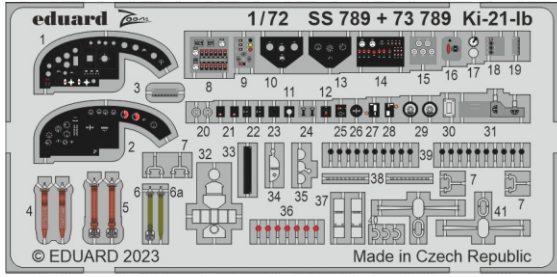

Ki-21-Ib

eduard

73 789

1/72

detail set for 1/72 ICM kit • sada detailů pro stavebnici 1/72 ICM

- APPLY EXPRESS MASK AND PAINT BEFORE GLUING
POUŽIT EXPRESS MASK NABARVIT PŘED SLEPENÍM
 - SYMMETRICAL ASSEMBLY
SYMETRICKÁ MONTÁŽ
 - REMOVE
ODSTRANIT
 - GRIND
OBROUSIT
 - DRILL HOLE
VRTAT OTVOR
 - COLORED ETCHED PARTS
LEPTANÉ BAREVNÉ DÍLY
 - ETCHED PARTS
LEPTANÉ NEBAREVNÉ DÍLY
 - ORIGINAL KIT PARTS
PŮVODNÍ DÍLY STAVEBNICE
- BEND
OHNOUT
 - OPTION
VOLBA
 - REPLACE
NAHRADIT
 - REVERSE SIDE
OTOČIT

ORIGINAL KIT PARTS PŮVODNÍ DÍLY STAVEBNICE	PHOTO-ETCHED PARTS LEPTANÉ DÍLY	PARTS TO BE REMOVED DÍLY K ODSTRANĚNÍ	FILL TMELIT
---	------------------------------------	--	----------------

plastic
 Ø - 0,5mm
 l - 5,2mm

2 sets

D21
D22
D12