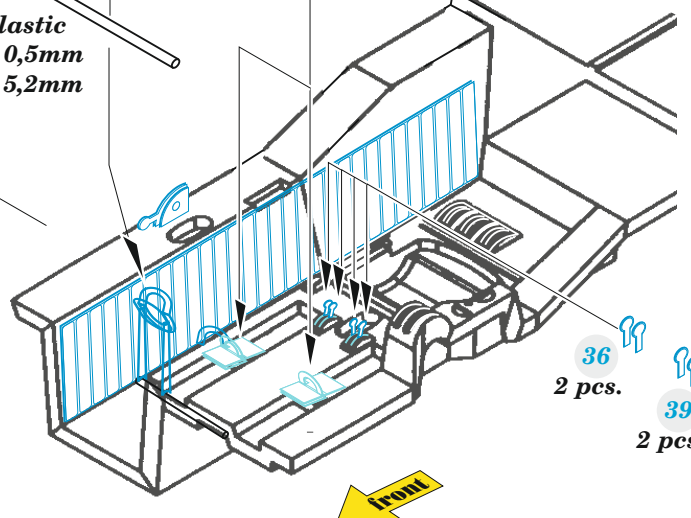

Ki-21-Ib

eduard

73 789

1/72

detail set for 1/72 ICM kit • sada detailů pro stavebnici 1/72 ICM

- APPLY EXPRESS MASK AND PAINT BEFORE GLUING
POUŽIT EXPRESS MASK NABARVIT PŘED SLEPENÍM
 - SYMMETRICAL ASSEMBLY
SYMETRICKÁ MONTÁŽ
 - REMOVE
ODSTRANIT
 - GRIND
OBROUSIT
 - DRILL HOLE
VRTAT OTVOR
 - COLORED ETCHED PARTS
LEPTANÉ BAREVNÉ DÍLY
 - ETCHED PARTS
LEPTANÉ NEBAREVNÉ DÍLY
 - ORIGINAL KIT PARTS
PŮVODNÍ DÍLY STAVEBNICE
- BEND
OHNOUT
 - OPTION
VOLBA
 - REPLACE
NAHRADIT
 - REVERSE SIDE
OTOČIT

ORIGINAL KIT PARTS PŮVODNÍ DÍLY STAVEBNICE	PHOTO-ETCHED PARTS LEPTANÉ DÍLY	PARTS TO BE REMOVED DÍLY K ODSTRANĚNÍ	FILL TMELIT
---	------------------------------------	--	----------------

plastic
 Ø - 0,5mm
 l - 5,2mm