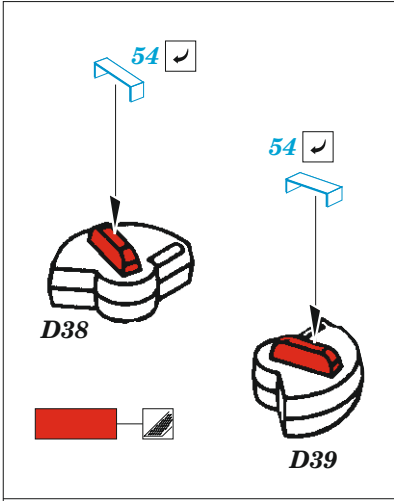

Ki-21-Ib

eduard

73 789

1/72

detail set for 1/72 ICM kit • sada detailů pro stavebnici 1/72 ICM

- APPLY EXPRESS MASK AND PAINT BEFORE GLUING
POUŽIT EXPRESS MASK NABARVIT PŘED SLEPENÍM
 - SYMMETRICAL ASSEMBLY
SYMETRICKÁ MONTÁŽ
 - REMOVE
ODSTRANIT
 - GRIND
OBROUSIT
 - DRILL HOLE
VRTAT OTVOR
 - COLORED ETCHED PARTS
LEPTANÉ BAREVNÉ DÍLY
 - ETCHED PARTS
LEPTANÉ NEBAREVNÉ DÍLY
 - ORIGINAL KIT PARTS
PŮVODNÍ DÍLY STAVEBNICE
- BEND
OHNOUT
 - OPTION
VOLBA
 - REPLACE
NAHRADIT
 - REVERSE SIDE
OTOČIT

ORIGINAL KIT PARTS PŮVODNÍ DÍLY STAVEBNICE	PHOTO-ETCHED PARTS LEPTANÉ DÍLY	PARTS TO BE REMOVED DÍLY K ODSTRANĚNÍ	FILL TMELIT
---	------------------------------------	--	----------------

plastic
 Ø - 0,5mm
 l - 5,2mm

2 sets

D21
D22
D12