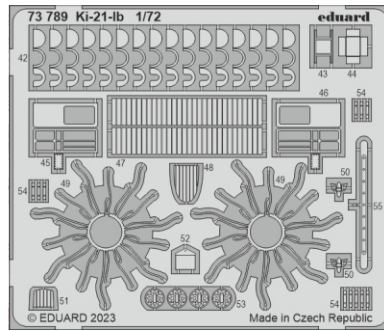

Ki-21-Ib

eduard

73 789

1/72

detail set for 1/72 ICM kit • sada detailů pro stavebnici 1/72 ICM

- APPLY EXPRESS MASK AND PAINT BEFORE GLUING
POUŽIT EXPRESS MASK NABARVIT PŘED SLEPENÍM
 - SYMMETRICAL ASSEMBLY
SYMETRICKÁ MONTÁŽ
 - REMOVE
ODSTRANIT
 - GRIND
OBROUSIT
 - DRILL HOLE
VRTAT OTVOR
 - COLORED ETCHED PARTS
LEPTANÉ BAREVNÉ DÍLY
 - ETCHED PARTS
LEPTANÉ NEBAREVNÉ DÍLY
 - ORIGINAL KIT PARTS
PŮVODNÍ DÍLY STAVEBNICE
- BEND
OHNOUT
 - OPTION
VOLBA
 - REPLACE
NAHRADIT
 - REVERSE SIDE
OTOČIT

ORIGINAL KIT PARTS PŮVODNÍ DÍLY STAVEBNICE	PHOTO-ETCHED PARTS LEPTANÉ DÍLY	PARTS TO BE REMOVED DÍLY K ODSTRANĚNÍ	FILL TMELIT
---	------------------------------------	--	----------------

plastic
 Ø - 0,5mm
 l - 5,2mm

2 sets

D21
D22
D12