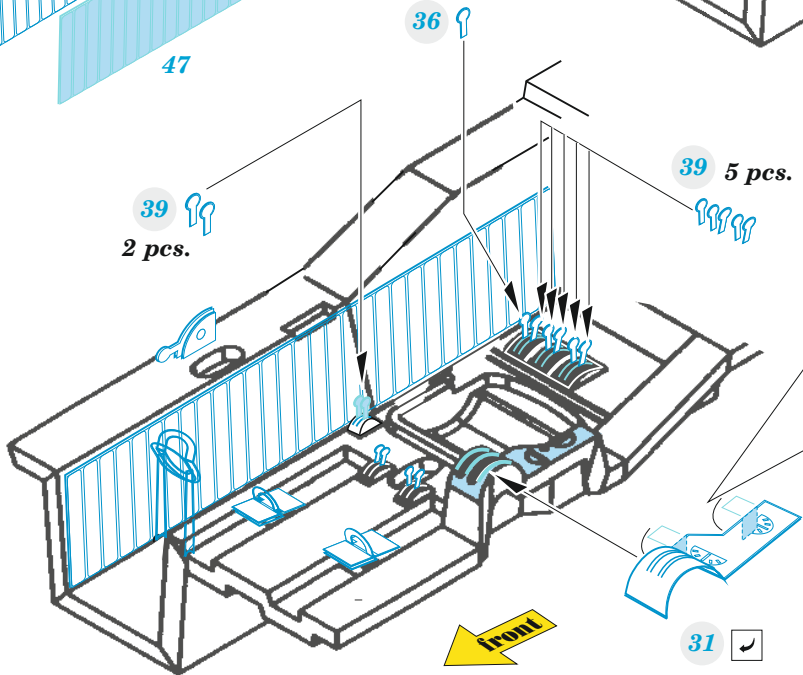

Ki-21-Ib

eduard

73 789

1/72

detail set for 1/72 ICM kit • sada detailů pro stavebnici 1/72 ICM

- APPLY EXPRESS MASK AND PAINT BEFORE GLUING
POUŽIT EXPRESS MASK NABARVIT PŘED SLEPENÍM
 - SYMMETRICAL ASSEMBLY
SYMETRICKÁ MONTÁŽ
 - REMOVE
ODSTRANIT
 - GRIND
OBROUSIT
 - DRILL HOLE
VRTAT OTVOR
 - COLORED ETCHED PARTS
LEPTANÉ BAREVNÉ DÍLY
 - ETCHED PARTS
LEPTANÉ NEBAREVNÉ DÍLY
 - ORIGINAL KIT PARTS
PŮVODNÍ DÍLY STAVEBNICE
- BEND
OHNOUT
 - OPTION
VOLBA
 - REPLACE
NAHRADIT
 - REVERSE SIDE
OTOČIT

ORIGINAL KIT PARTS PŮVODNÍ DÍLY STAVEBNICE	PHOTO-ETCHED PARTS LEPTANÉ DÍLY	PARTS TO BE REMOVED DÍLY K ODSTRANĚNÍ	FILL TMELIT
---	------------------------------------	--	----------------

plastic
 Ø - 0,5mm
 l - 5,2mm