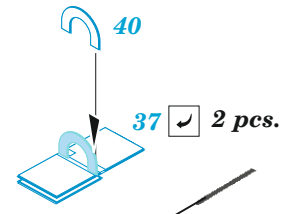

Ki-21-Ib

eduard

73 789

1/72

detail set for 1/72 ICM kit • sada detailů pro stavebnici 1/72 ICM

- APPLY EXPRESS MASK AND PAINT BEFORE GLUING
POUŽIT EXPRESS MASK NABARVIT PŘED SLEPENÍM
 - SYMMETRICAL ASSEMBLY
SYMETRICKÁ MONTÁŽ
 - REMOVE
ODSTRANIT
 - GRIND
OBROUSIT
 - DRILL HOLE
VRTAT OTVOR
 - COLORED ETCHED PARTS
LEPTANÉ BAREVNÉ DÍLY
 - ETCHED PARTS
LEPTANÉ NEBAREVNÉ DÍLY
 - ORIGINAL KIT PARTS
PŮVODNÍ DÍLY STAVEBNICE
- BEND
OHNOUT
 - OPTION
VOLBA
 - REPLACE
NAHRADIT
 - REVERSE SIDE
OTOČIT

ORIGINAL KIT PARTS PŮVODNÍ DÍLY STAVEBNICE	PHOTO-ETCHED PARTS LEPTANÉ DÍLY	PARTS TO BE REMOVED DÍLY K ODSTRANĚNÍ	FILL TMELIT
---	------------------------------------	--	----------------

plastic
 Ø - 0,5mm
 l - 5,2mm