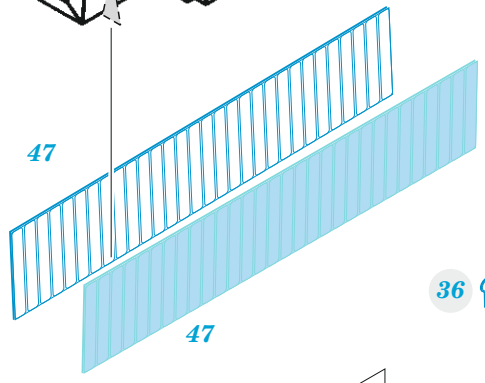

Ki-21-Ib

eduard

73 789

1/72

detail set for 1/72 ICM kit • sada detailů pro stavebnici 1/72 ICM

- APPLY EXPRESS MASK AND PAINT BEFORE GLUING
POUŽIT EXPRESS MASK NABARVIT PŘED SLEPENÍM
 - SYMMETRICAL ASSEMBLY
SYMETRICKÁ MONTÁŽ
 - REMOVE
ODSTRANIT
 - GRIND
OBROUSIT
 - DRILL HOLE
VRTAT OTVOR
 - COLORED ETCHED PARTS
LEPTANÉ BAREVNÉ DÍLY
 - ETCHED PARTS
LEPTANÉ NEBAREVNÉ DÍLY
 - ORIGINAL KIT PARTS
PŮVODNÍ DÍLY STAVEBNICE
- BEND
OHNOUT
 - OPTION
VOLBA
 - REPLACE
NAHRADIT
 - REVERSE SIDE
OTOČIT

ORIGINAL KIT PARTS PŮVODNÍ DÍLY STAVEBNICE	PHOTO-ETCHED PARTS LEPTANÉ DÍLY	PARTS TO BE REMOVED DÍLY K ODSTRANĚNÍ	FILL TMELIT
---	------------------------------------	--	----------------

plastic
 Ø - 0,5mm
 l - 5,2mm

2 sets

D21
D22
D12