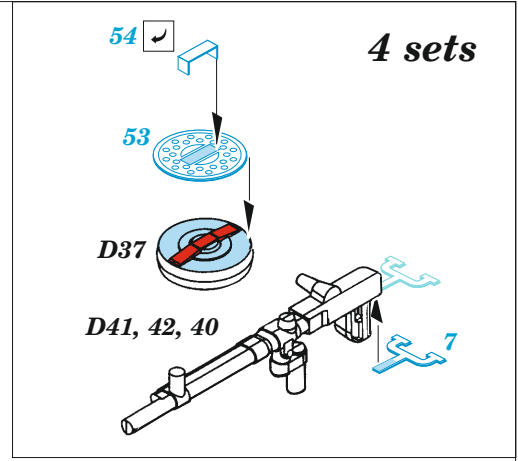

Ki-21-Ib

eduard

73 789

1/72

detail set for 1/72 ICM kit • sada detailů pro stavebnici 1/72 ICM

- APPLY EXPRESS MASK AND PAINT BEFORE GLUING
POUŽIT EXPRESS MASK NABARVIT PŘED SLEPENÍM
 - SYMMETRICAL ASSEMBLY
SYMETRICKÁ MONTÁŽ
 - REMOVE
ODSTRANIT
 - GRIND
OBROUSIT
 - DRILL HOLE
VRTAT OTVOR
 - COLORED ETCHED PARTS
LEPTANÉ BAREVNÉ DÍLY
 - ETCHED PARTS
LEPTANÉ NEBAREVNÉ DÍLY
 - ORIGINAL KIT PARTS
PŮVODNÍ DÍLY STAVEBNICE
- BEND
OHNOUT
 - OPTION
VOLBA
 - REPLACE
NAHRADIT
 - REVERSE SIDE
OTOČIT

ORIGINAL KIT PARTS PŮVODNÍ DÍLY STAVEBNICE	PHOTO-ETCHED PARTS LEPTANÉ DÍLY	PARTS TO BE REMOVED DÍLY K ODSTRANĚNÍ	FILL TMELIT
---	------------------------------------	--	----------------

plastic
 Ø - 0,5mm
 l - 5,2mm

2 sets

D21
D22
D12