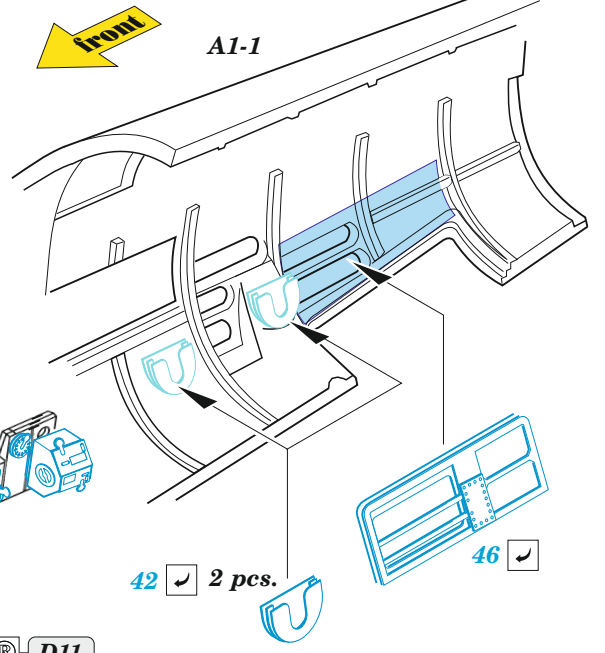

Ki-21-Ib

eduard

73 789

1/72

detail set for 1/72 ICM kit • sada detailů pro stavebnici 1/72 ICM

- APPLY EXPRESS MASK AND PAINT BEFORE GLUING
POUŽIT EXPRESS MASK NABARVIT PŘED SLEPENÍM
 - SYMMETRICAL ASSEMBLY
SYMETRICKÁ MONTÁŽ
 - REMOVE
ODSTRANIT
 - GRIND
OBROUSIT
 - DRILL HOLE
VRTAT OTVOR
 - COLORED ETCHED PARTS
LEPTANÉ BAREVNÉ DÍLY
 - ETCHED PARTS
LEPTANÉ NEBAREVNÉ DÍLY
 - ORIGINAL KIT PARTS
PŮVODNÍ DÍLY STAVEBNICE
- BEND
OHNOUT
 - OPTION
VOLBA
 - REPLACE
NAHRADIT
 - REVERSE SIDE
OTOČIT

ORIGINAL KIT PARTS PŮVODNÍ DÍLY STAVEBNICE	PHOTO-ETCHED PARTS LEPTANÉ DÍLY	PARTS TO BE REMOVED DÍLY K ODSTRANĚNÍ	FILL TMELIT
---	------------------------------------	--	----------------

plastic
 Ø - 0,5mm
 l - 5,2mm

2 sets

D21
D22
D12