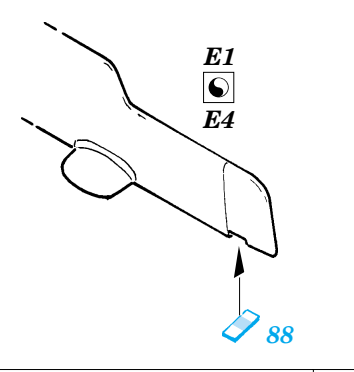

FILM

- ORIGINAL KIT PARTS
PŮVODNÍ DÍLY STAVEBNICE
- PHOTO-ETCHED PARTS
LEPTANÉ DÍLY
- PARTS TO BE REMOVED
DÍLY K ODSTRANĚNÍ
- FILL
TMELIT

SEAT ASSEMBLY

II.

∅ - 0,6mm
l - 7mm
plastic

III.

2 pcs.

2 pcs.

REFERENCES:

WINGS # 5 - Marine Muscle: HORNET AND HARRIER
 AEROGUILDE # 16 - HARRIER II
 AERO & DETAIL # 28 - AV-8 HARRIER
 MODEL ART #6/ 1996 JUN,