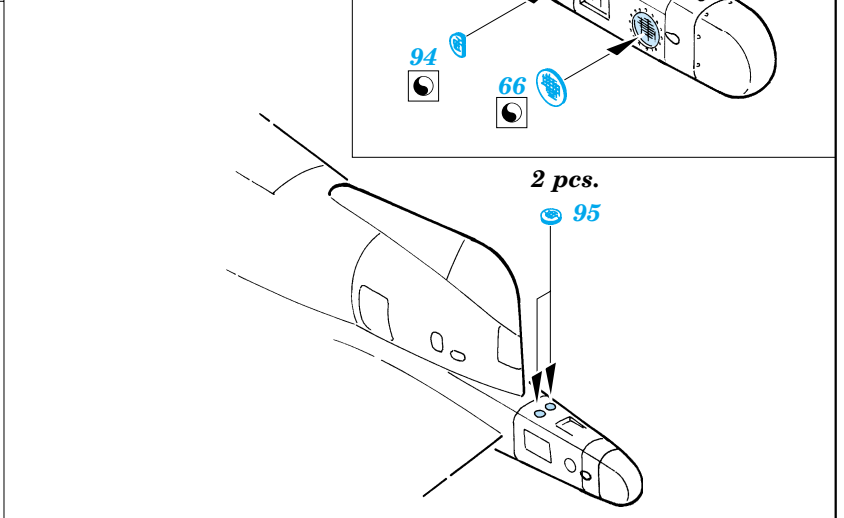

FILM

- ORIGINAL KIT PARTS
PŮVODNÍ DÍLY STAVEBNICE
- PHOTO-ETCHED PARTS
LEPTANÉ DÍLY
- PARTS TO BE REMOVED
DÍLY K ODSTRANĚNÍ
- FILL
TMELIT

SEAT ASSEMBLY

II.

∅ - 0,6mm
l - 7mm
plastic

III.

2 pcs.

2 pcs.