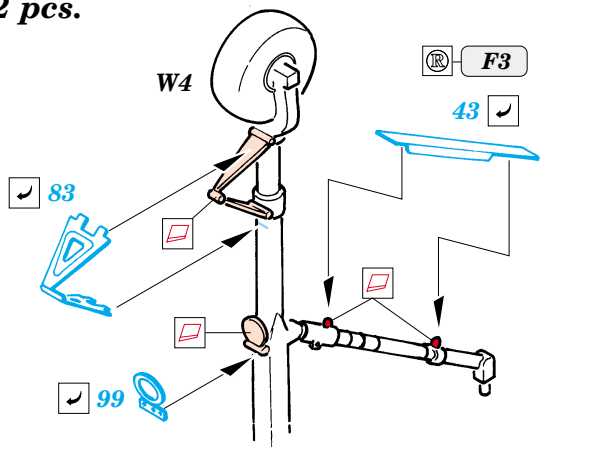

FILM

- ORIGINAL KIT PARTS
PŮVODNÍ DÍLY STAVEBNICE
- PHOTO-ETCHED PARTS
LEPTANÉ DÍLY
- PARTS TO BE REMOVED
DÍLY K ODSTRANĚNÍ
- FILL
TMELIT

SEAT ASSEMBLY

II.

∅ - 0,6mm
l - 7mm
plastic

III.

2 pcs.

2 pcs.