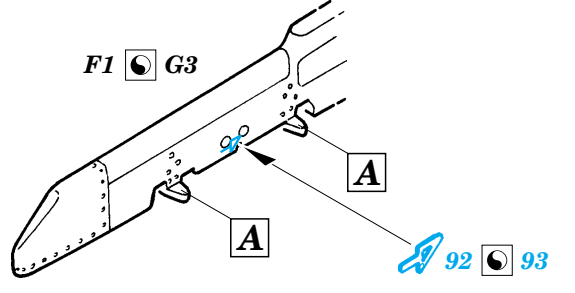

FILM

- ORIGINAL KIT PARTS
PŮVODNÍ DÍLY STAVEBNICE
- PHOTO-ETCHED PARTS
LEPTANÉ DÍLY
- PARTS TO BE REMOVED
DÍLY K ODSTRANĚNÍ
- FILL
TMELIT

SEAT ASSEMBLY

II.

∅ - 0,6mm
l - 7mm
plastic

III.

2 pcs.

2 pcs.

REFERENCES:

WINGS # 5 - Marine Muscle: HORNET AND HARRIER
 AEROGUILDE # 16 - HARRIER II
 AERO & DETAIL # 28 - AV-8 HARRIER
 MODEL ART #6/ 1996 JUN,