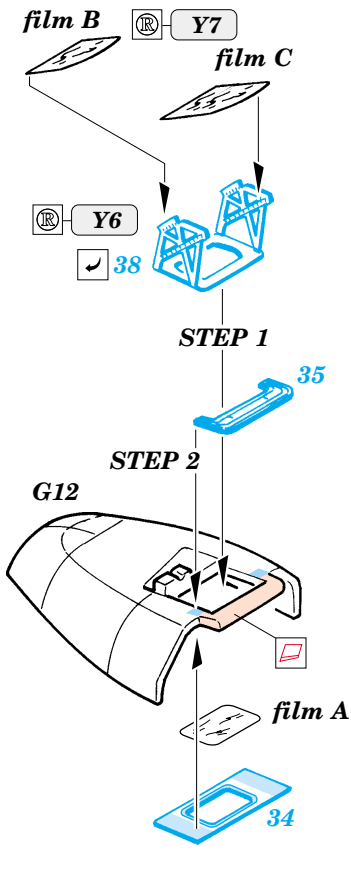

Harrier Gr.Mk.5

eduard

49 323

1/48 scale detail set for Hasegawa kit • sada detailů pro model 1/48 Hasegawa

- ★ APPLY EXPRESS MASK AND PAINT BEFORE GLUING
POUŽIT EXPRESS MASK NABARVIT PŘED SLEPENÍM
- ☉ SYMMETRICAL ASSEMBLY
SYMETRICKÁ MONTÁŽ
- REMOVE
ODSTRANIT
- ▨ GRIND
OBROUSIT
- ⊘ DRILL HOLE
VRTAT OTVOR
- ↪ BEND
OHNOUT
- ⊙ OPTION
VOLBA
- Ⓜ REPLACE
NAHRADIT

FILM

- ORIGINAL KIT PARTS
PŮVODNÍ DÍLY STAVEBNICE
- PHOTO-ETCHED PARTS
LEPTANÉ DÍLY
- PARTS TO BE REMOVED
DÍLY K ODSTRANĚNÍ
- FILL
TMELIT

SEAT ASSEMBLY

II.

∅ - 0,6mm
l - 7mm
plastic

III.

2 pcs.

2 pcs.

REFERENCES:

WINGS # 5 - Marine Muscle: HORNET AND HARRIER
 AEROGUILDE # 16 - HARRIER II
 AERO & DETAIL # 28 - AV-8 HARRIER
 MODEL ART #6/ 1996 JUN,