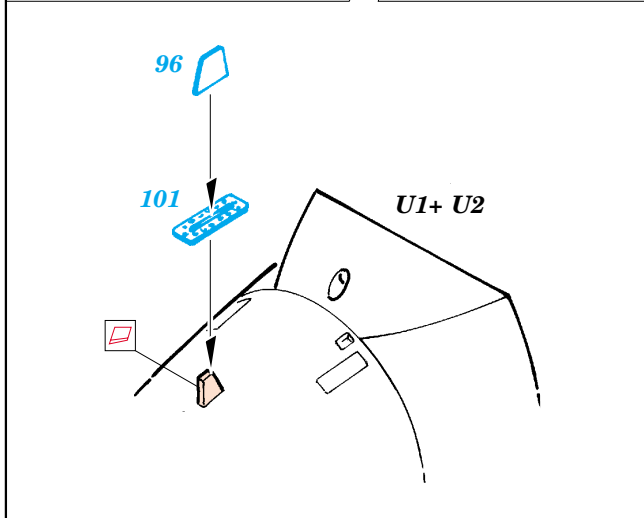

FILM

- ORIGINAL KIT PARTS
PŮVODNÍ DÍLY STAVEBNICE
- PHOTO-ETCHED PARTS
LEPTANÉ DÍLY
- PARTS TO BE REMOVED
DÍLY K ODSTRANĚNÍ
- FILL
TMELIT

SEAT ASSEMBLY

II.

∅ - 0,6mm
l - 7mm
plastic

III.

2 pcs.

2 pcs.