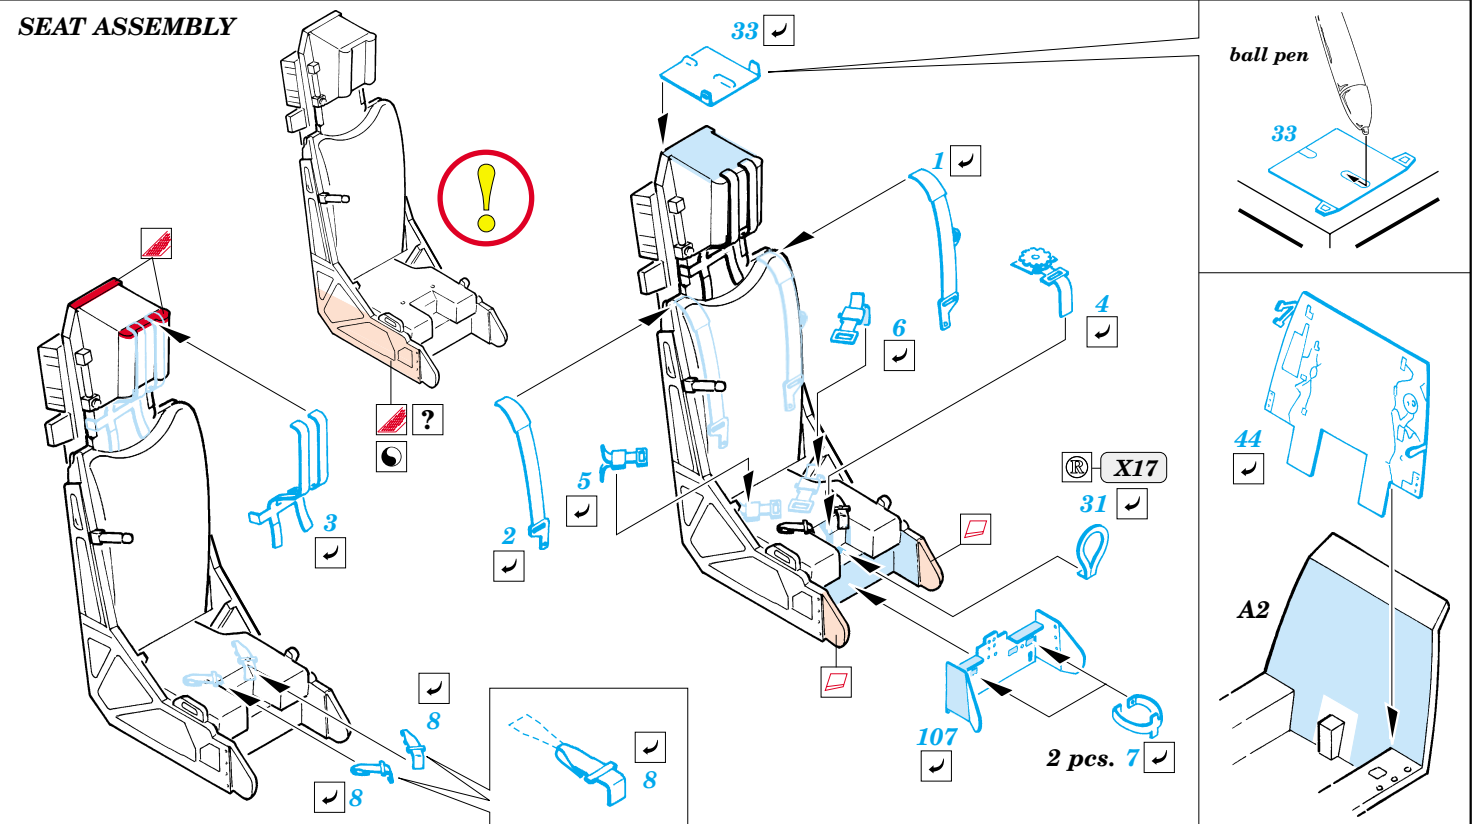

Harrier Gr.Mk.5

eduard

49 323

1/48 scale detail set for Hasegawa kit • sada detailů pro model 1/48 Hasegawa

- ★ APPLY EXPRESS MASK AND PAINT BEFORE GLUING
POUŽIT EXPRESS MASK NABARVIT PŘED SLEPENÍM
- ☉ SYMMETRICAL ASSEMBLY
SYMETRICKÁ MONTÁŽ
- REMOVE
ODSTRANIT
- ▨ GRIND
OBROUSIT
- ⊘ DRILL HOLE
VRTAT OTVOR
- ↪ BEND
OHNOUT
- ⊙ OPTION
VOLBA
- Ⓜ REPLACE
NAHRADIT

FILM

- ORIGINAL KIT PARTS
PŮVODNÍ DÍLY STAVEBNICE
- PHOTO-ETCHED PARTS
LEPTANÉ DÍLY
- PARTS TO BE REMOVED
DÍLY K ODSTRANĚNÍ
- FILL
TMELIT

SEAT ASSEMBLY

II.

∅ - 0,6mm
l - 7mm
plastic

III.

2 pcs.

2 pcs.

REFERENCES:

WINGS # 5 - Marine Muscle: HORNET AND HARRIER
 AEROGUILDE # 16 - HARRIER II
 AERO & DETAIL # 28 - AV-8 HARRIER
 MODEL ART #6/ 1996 JUN,