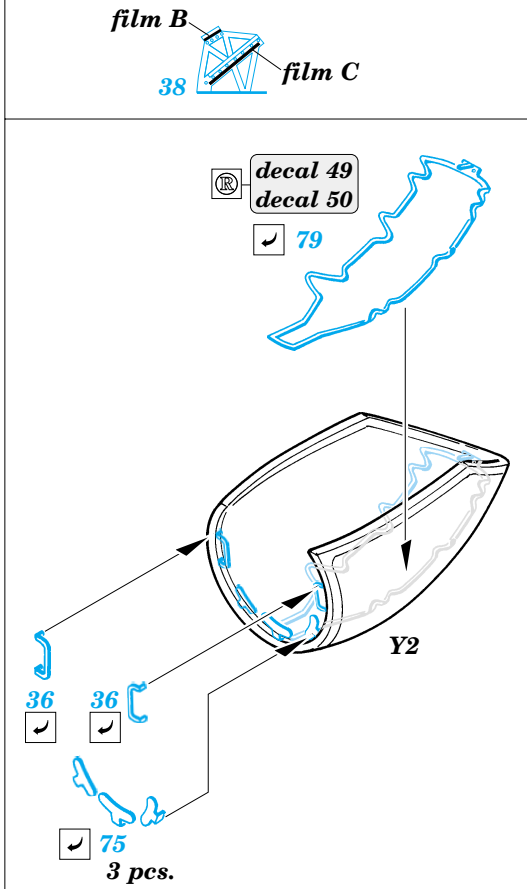

Harrier Gr.Mk.5

eduard

49 323

1/48 scale detail set for Hasegawa kit • sada detailů pro model 1/48 Hasegawa

- ★ APPLY EXPRESS MASK AND PAINT BEFORE GLUING
POUŽIT EXPRESS MASK NABARVIT PŘED SLEPENÍM
- ☉ SYMMETRICAL ASSEMBLY
SYMETRICKÁ MONTÁŽ
- REMOVE
ODSTRANIT
- ▨ GRIND
OBROUSIT
- ⊘ DRILL HOLE
VRTAT OTVOR
- ↪ BEND
OHNOUT
- ⊙ OPTION
VOLBA
- Ⓜ REPLACE
NAHRADIT

FILM

- ORIGINAL KIT PARTS
PŮVODNÍ DÍLY STAVEBNICE
- PHOTO-ETCHED PARTS
LEPTANÉ DÍLY
- PARTS TO BE REMOVED
DÍLY K ODSTRANĚNÍ
- FILL
TMELIT

SEAT ASSEMBLY

II.

∅ - 0,6mm
l - 7mm
plastic

III.

2 pcs.

2 pcs.

REFERENCES:

WINGS # 5 - Marine Muscle: HORNET AND HARRIER
 AEROGUILDE # 16 - HARRIER II
 AERO & DETAIL # 28 - AV-8 HARRIER
 MODEL ART #6/ 1996 JUN,