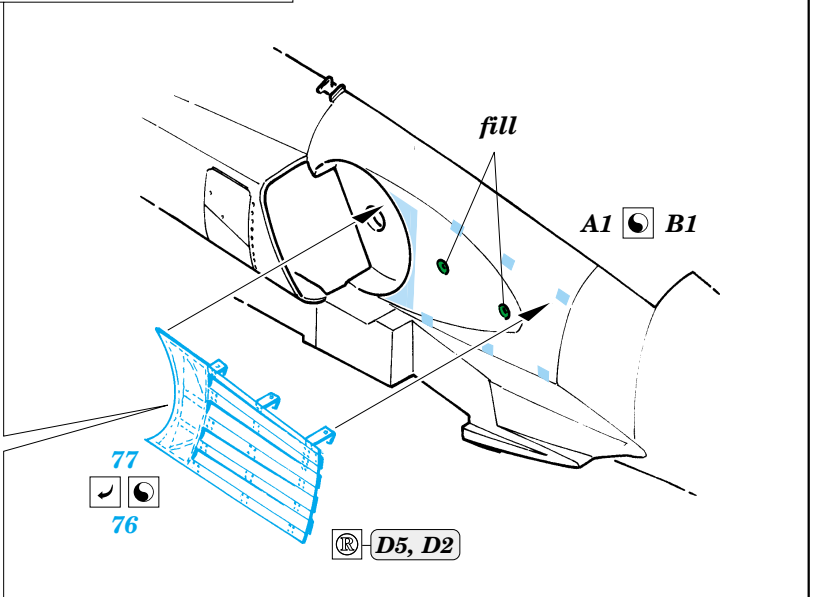

FILM

- ORIGINAL KIT PARTS
PŮVODNÍ DÍLY STAVEBNICE
- PHOTO-ETCHED PARTS
LEPTANÉ DÍLY
- PARTS TO BE REMOVED
DÍLY K ODSTRANĚNÍ
- FILL
TMELIT

SEAT ASSEMBLY

II.

∅ - 0,6mm
l - 7mm
plastic

III.

2 pcs.

2 pcs.

REFERENCES:

WINGS # 5 - Marine Muscle: HORNET AND HARRIER
 AEROGUILDE # 16 - HARRIER II
 AERO & DETAIL # 28 - AV-8 HARRIER
 MODEL ART #6/ 1996 JUN,