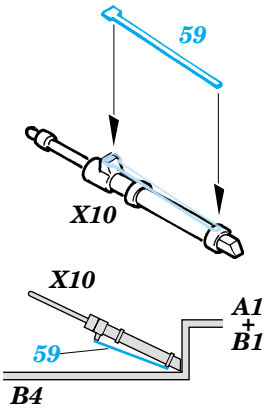

Harrier Gr.Mk.5

eduard

49 323

1/48 scale detail set for Hasegawa kit • sada detailů pro model 1/48 Hasegawa

- ★ APPLY EXPRESS MASK AND PAINT BEFORE GLUING
POUŽIT EXPRESS MASK NABARVIT PŘED SLEPENÍM
- ☉ SYMMETRICAL ASSEMBLY
SYMETRICKÁ MONTÁŽ
- REMOVE
ODSTRANIT
- ▨ GRIND
OBROUSIT
- ⊘ DRILL HOLE
VRTAT OTVOR
- ↪ BEND
OHNOUT
- ⊙ OPTION
VOLBA
- Ⓜ REPLACE
NAHRADIT

FILM

- ORIGINAL KIT PARTS
PŮVODNÍ DÍLY STAVEBNICE
- PHOTO-ETCHED PARTS
LEPTANÉ DÍLY
- PARTS TO BE REMOVED
DÍLY K ODSTRANĚNÍ
- FILL
TMELIT

SEAT ASSEMBLY

II.

∅ - 0,6mm
l - 7mm
plastic

III.

2 pcs.

2 pcs.

REFERENCES:

WINGS # 5 - Marine Muscle: HORNET AND HARRIER
 AEROGUILDE # 16 - HARRIER II
 AERO & DETAIL # 28 - AV-8 HARRIER
 MODEL ART #6/ 1996 JUN,