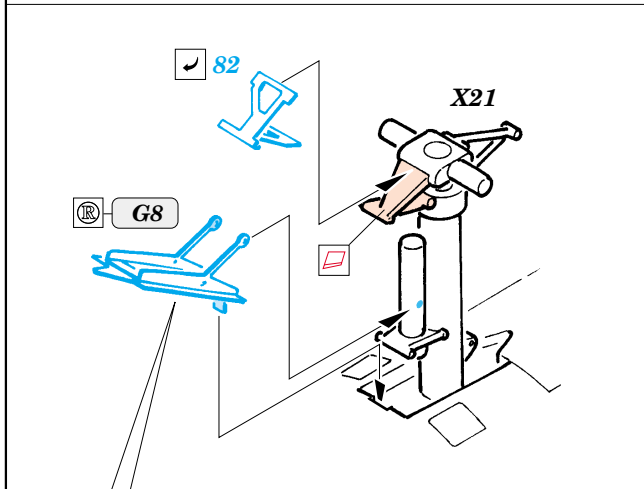

FILM

- ORIGINAL KIT PARTS
PŮVODNÍ DÍLY STAVEBNICE
- PHOTO-ETCHED PARTS
LEPTANÉ DÍLY
- PARTS TO BE REMOVED
DÍLY K ODSTRANĚNÍ
- FILL
TMELIT

SEAT ASSEMBLY

II.

∅ - 0,6mm
l - 7mm
plastic

III.

2 pcs.

2 pcs.

REFERENCES:

WINGS # 5 - Marine Muscle: HORNET AND HARRIER
 AEROGUILDE # 16 - HARRIER II
 AERO & DETAIL # 28 - AV-8 HARRIER
 MODEL ART #6/ 1996 JUN,