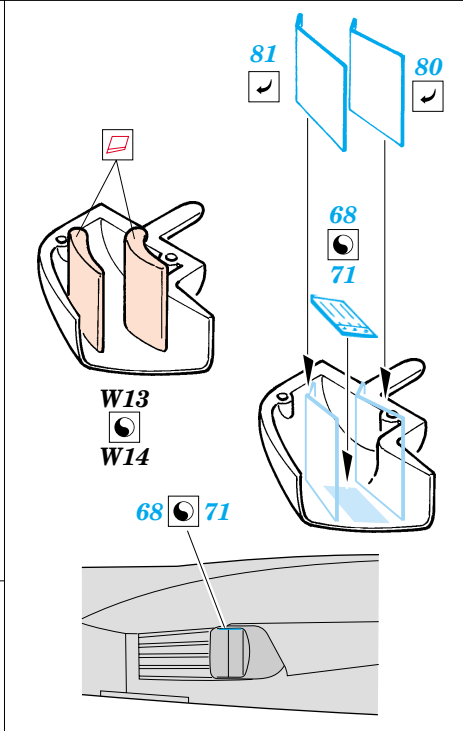

FILM

- ORIGINAL KIT PARTS
PŮVODNÍ DÍLY STAVEBNICE
- PHOTO-ETCHED PARTS
LEPTANÉ DÍLY
- PARTS TO BE REMOVED
DÍLY K ODSTRANĚNÍ
- FILL
TMELIT

SEAT ASSEMBLY

II.

∅ - 0,6mm
l - 7mm
plastic

III.

2 pcs.

2 pcs.

REFERENCES:

WINGS # 5 - Marine Muscle: HORNET AND HARRIER
 AEROGUILDE # 16 - HARRIER II
 AERO & DETAIL # 28 - AV-8 HARRIER
 MODEL ART #6/ 1996 JUN,