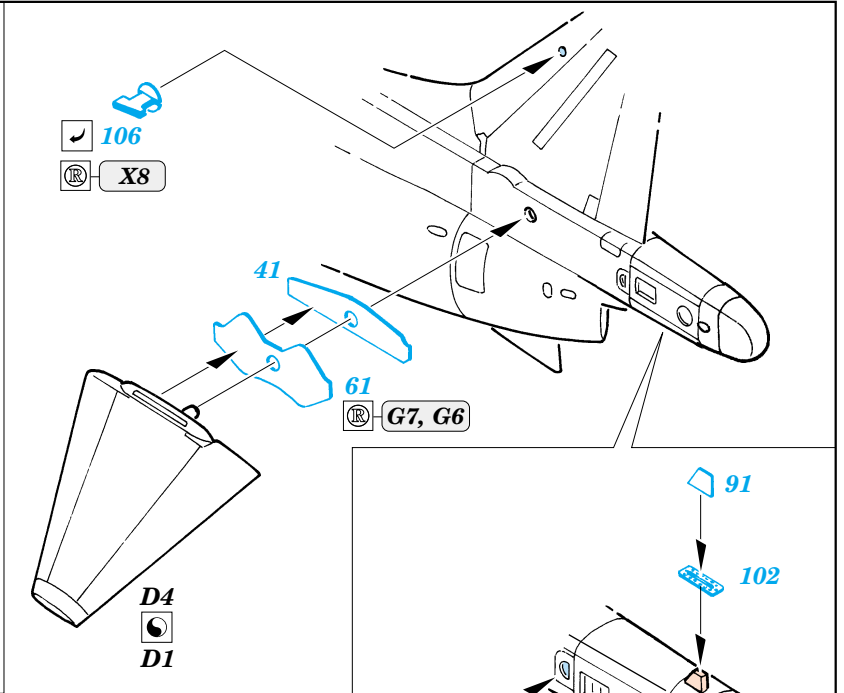

FILM

- ORIGINAL KIT PARTS
PŮVODNÍ DÍLY STAVEBNICE
- PHOTO-ETCHED PARTS
LEPTANÉ DÍLY
- PARTS TO BE REMOVED
DÍLY K ODSTRANĚNÍ
- FILL
TMELIT

SEAT ASSEMBLY

II.

∅ - 0,6mm
l - 7mm
plastic

III.

2 pcs.

2 pcs.

REFERENCES:

WINGS # 5 - Marine Muscle: HORNET AND HARRIER
 AEROGUILDE # 16 - HARRIER II
 AERO & DETAIL # 28 - AV-8 HARRIER
 MODEL ART #6/ 1996 JUN,