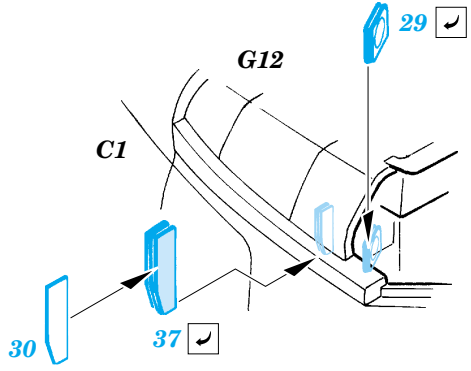

FILM

- ORIGINAL KIT PARTS
PŮVODNÍ DÍLY STAVEBNICE
- PHOTO-ETCHED PARTS
LEPTANÉ DÍLY
- PARTS TO BE REMOVED
DÍLY K ODSTRANĚNÍ
- FILL
TMELIT

SEAT ASSEMBLY

II.

∅ - 0,6mm
l - 7mm
plastic

III.

2 pcs.

2 pcs.

REFERENCES:

WINGS # 5 - Marine Muscle: HORNET AND HARRIER
 AEROGUILDE # 16 - HARRIER II
 AERO & DETAIL # 28 - AV-8 HARRIER
 MODEL ART #6/ 1996 JUN,