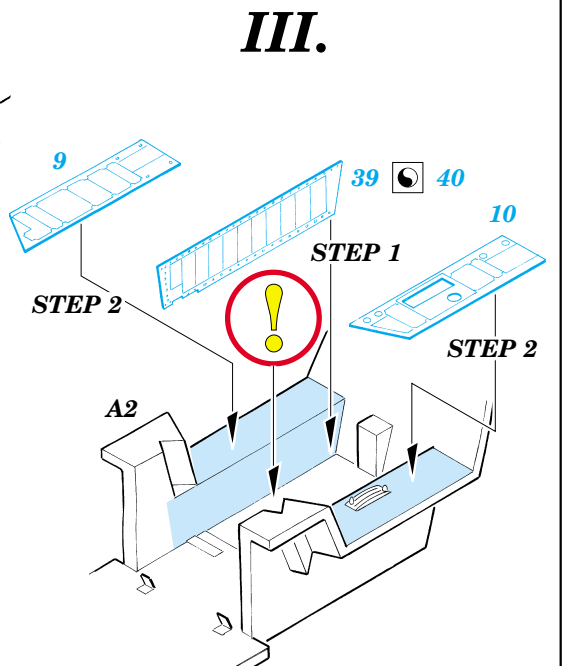

FILM

- ORIGINAL KIT PARTS
PŮVODNÍ DÍLY STAVEBNICE
- PHOTO-ETCHED PARTS
LEPTANÉ DÍLY
- PARTS TO BE REMOVED
DÍLY K ODSTRANĚNÍ
- FILL
TMELIT

SEAT ASSEMBLY

II.

∅ - 0,6mm
l - 7mm
plastic

III.

2 pcs.

2 pcs.