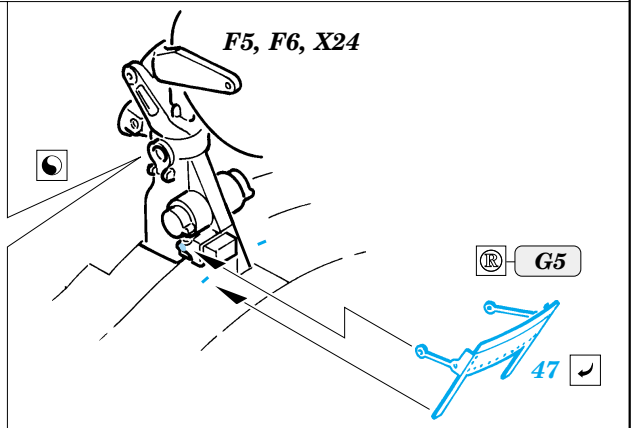

FILM

- ORIGINAL KIT PARTS
PŮVODNÍ DÍLY STAVEBNICE
- PHOTO-ETCHED PARTS
LEPTANÉ DÍLY
- PARTS TO BE REMOVED
DÍLY K ODSTRANĚNÍ
- FILL
TMELIT

SEAT ASSEMBLY

II.

∅ - 0,6mm
l - 7mm
plastic

III.

2 pcs.

2 pcs.