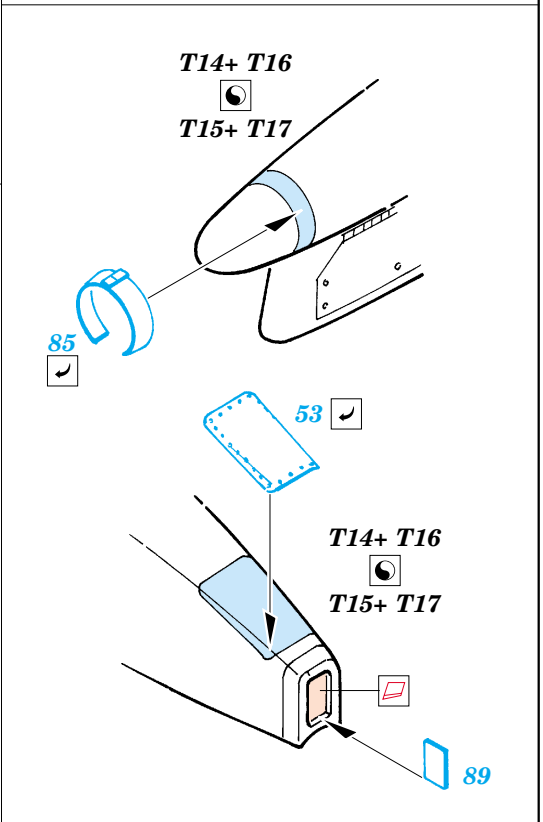

Harrier Gr.Mk.5

eduard

49 323

1/48 scale detail set for Hasegawa kit • sada detailů pro model 1/48 Hasegawa

- ★ APPLY EXPRESS MASK AND PAINT BEFORE GLUING
POUŽIT EXPRESS MASK NABARVIT PŘED SLEPENÍM
- ☉ SYMMETRICAL ASSEMBLY
SYMETRICKÁ MONTÁŽ
- REMOVE
ODSTRANIT
- ▨ GRIND
OBROUSIT
- ⊘ DRILL HOLE
VRTAT OTVOR
- ↪ BEND
OHNOUT
- ⊙ OPTION
VOLBA
- Ⓜ REPLACE
NAHRADIT

FILM

- ORIGINAL KIT PARTS
PŮVODNÍ DÍLY STAVEBNICE
- PHOTO-ETCHED PARTS
LEPTANÉ DÍLY
- PARTS TO BE REMOVED
DÍLY K ODSTRANĚNÍ
- FILL
TMELIT

SEAT ASSEMBLY

II.

∅ - 0,6mm
l - 7mm
plastic

III.

2 pcs.

2 pcs.

REFERENCES:

WINGS # 5 - Marine Muscle: HORNET AND HARRIER
 AEROGUILDE # 16 - HARRIER II
 AERO & DETAIL # 28 - AV-8 HARRIER
 MODEL ART #6/ 1996 JUN,