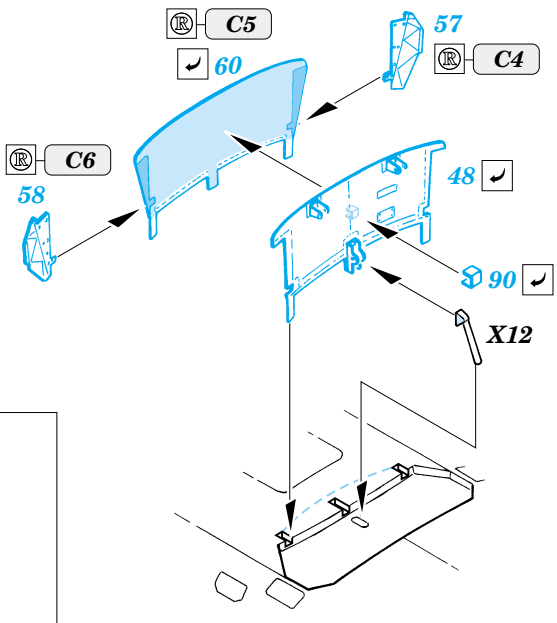

FILM

- ORIGINAL KIT PARTS
PŮVODNÍ DÍLY STAVEBNICE
- PHOTO-ETCHED PARTS
LEPTANÉ DÍLY
- PARTS TO BE REMOVED
DÍLY K ODSTRANĚNÍ
- FILL
TMELIT

SEAT ASSEMBLY

II.

∅ - 0,6mm
l - 7mm
plastic

III.

2 pcs.

2 pcs.

REFERENCES:

WINGS # 5 - Marine Muscle: HORNET AND HARRIER
 AEROGUILDE # 16 - HARRIER II
 AERO & DETAIL # 28 - AV-8 HARRIER
 MODEL ART #6/ 1996 JUN,