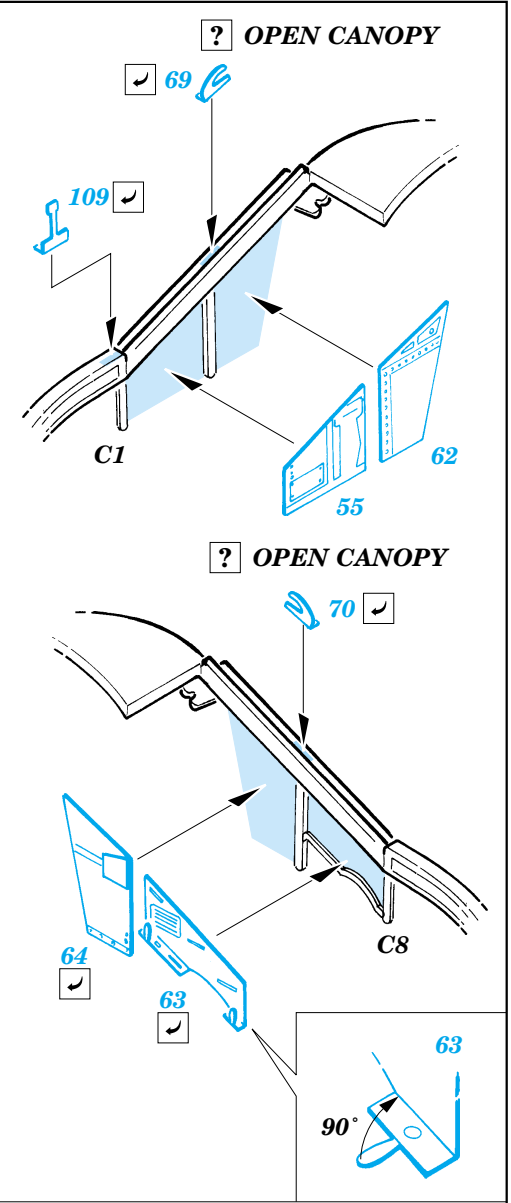

Harrier Gr.Mk.5

eduard

49 323

1/48 scale detail set for Hasegawa kit • sada detailů pro model 1/48 Hasegawa

- ★ APPLY EXPRESS MASK AND PAINT BEFORE GLUING
POUŽIT EXPRESS MASK NABARVIT PŘED SLEPENÍM
- ☉ SYMMETRICAL ASSEMBLY
SYMETRICKÁ MONTÁŽ
- REMOVE
ODSTRANIT
- ▨ GRIND
OBROUSIT
- ⊘ DRILL HOLE
VRTAT OTVOR
- ↪ BEND
OHNOUT
- ⊙ OPTION
VOLBA
- Ⓜ REPLACE
NAHRADIT

FILM

- ORIGINAL KIT PARTS
PŮVODNÍ DÍLY STAVEBNICE
- PHOTO-ETCHED PARTS
LEPTANÉ DÍLY
- PARTS TO BE REMOVED
DÍLY K ODSTRANĚNÍ
- FILL
TMELIT

SEAT ASSEMBLY

II.

∅ - 0,6mm
l - 7mm
plastic

III.

2 pcs.

2 pcs.

REFERENCES:

WINGS # 5 - Marine Muscle: HORNET AND HARRIER
 AEROGUILDE # 16 - HARRIER II
 AERO & DETAIL # 28 - AV-8 HARRIER
 MODEL ART #6/ 1996 JUN,