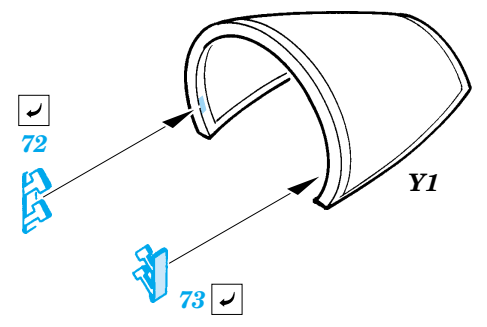

FILM

- ORIGINAL KIT PARTS
PŮVODNÍ DÍLY STAVEBNICE
- PHOTO-ETCHED PARTS
LEPTANÉ DÍLY
- PARTS TO BE REMOVED
DÍLY K ODSTRANĚNÍ
- FILL
TMELIT

SEAT ASSEMBLY

II.

∅ - 0,6mm
l - 7mm
plastic

III.

2 pcs.

2 pcs.

REFERENCES:

WINGS # 5 - Marine Muscle: HORNET AND HARRIER
 AEROGUILDE # 16 - HARRIER II
 AERO & DETAIL # 28 - AV-8 HARRIER
 MODEL ART #6/ 1996 JUN,