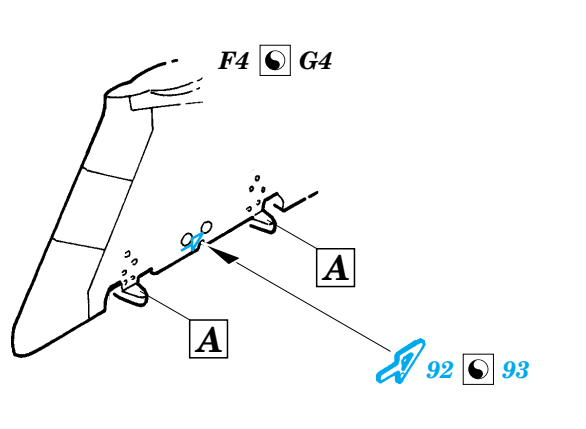

FILM

- ORIGINAL KIT PARTS
PŮVODNÍ DÍLY STAVEBNICE
- PHOTO-ETCHED PARTS
LEPTANÉ DÍLY
- PARTS TO BE REMOVED
DÍLY K ODSTRANĚNÍ
- FILL
TMELIT

SEAT ASSEMBLY

II.

∅ - 0,6mm
l - 7mm
plastic

III.

2 pcs.

2 pcs.

REFERENCES:

WINGS # 5 - Marine Muscle: HORNET AND HARRIER
 AEROGUILDE # 16 - HARRIER II
 AERO & DETAIL # 28 - AV-8 HARRIER
 MODEL ART #6/ 1996 JUN,