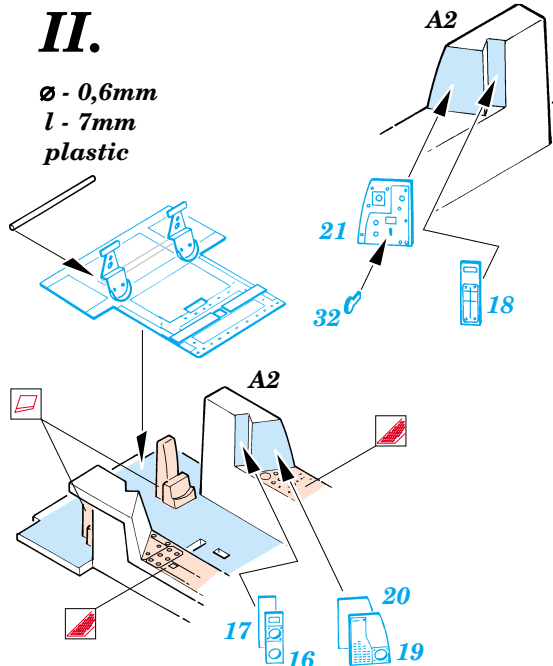

FILM

- ORIGINAL KIT PARTS
PŮVODNÍ DÍLY STAVEBNICE
- PHOTO-ETCHED PARTS
LEPTANÉ DÍLY
- PARTS TO BE REMOVED
DÍLY K ODSTRANĚNÍ
- FILL
TMELIT

SEAT ASSEMBLY

II.

∅ - 0,6mm
l - 7mm
plastic

III.

2 pcs.

2 pcs.