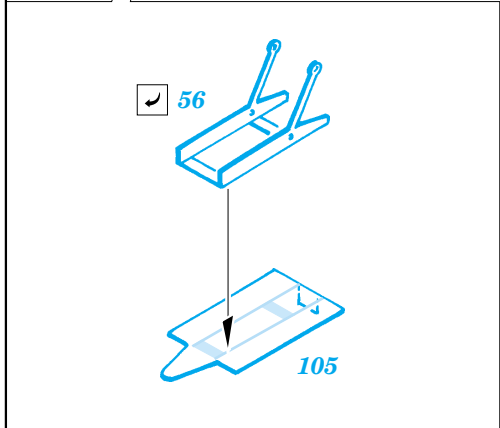

FILM

- ORIGINAL KIT PARTS
PŮVODNÍ DÍLY STAVEBNICE
- PHOTO-ETCHED PARTS
LEPTANÉ DÍLY
- PARTS TO BE REMOVED
DÍLY K ODSTRANĚNÍ
- FILL
TMELIT

SEAT ASSEMBLY

II.

∅ - 0,6mm
l - 7mm
plastic

III.

2 pcs.

2 pcs.