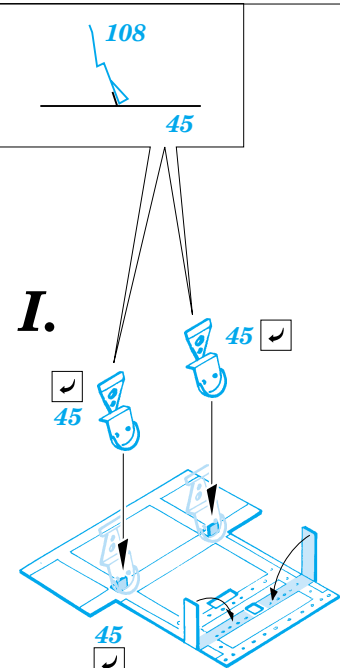

Harrier Gr.Mk.5

eduard

49 323

1/48 scale detail set for Hasegawa kit • sada detailů pro model 1/48 Hasegawa

- ★ APPLY EXPRESS MASK AND PAINT BEFORE GLUING
POUŽIT EXPRESS MASK NABARVIT PŘED SLEPENÍM
- ☉ SYMMETRICAL ASSEMBLY
SYMETRICKÁ MONTÁŽ
- REMOVE
ODSTRANIT
- ▨ GRIND
OBROUSIT
- ⊘ DRILL HOLE
VRTAT OTVOR
- ↪ BEND
OHNOUT
- ⊙ OPTION
VOLBA
- Ⓜ REPLACE
NAHRADIT

FILM

- ORIGINAL KIT PARTS
PŮVODNÍ DÍLY STAVEBNICE
- PHOTO-ETCHED PARTS
LEPTANÉ DÍLY
- PARTS TO BE REMOVED
DÍLY K ODSTRANĚNÍ
- FILL
TMELIT

SEAT ASSEMBLY

II.

∅ - 0,6mm
l - 7mm
plastic

III.

2 pcs.

2 pcs.

REFERENCES:

WINGS # 5 - Marine Muscle: HORNET AND HARRIER
 AEROGUILDE # 16 - HARRIER II
 AERO & DETAIL # 28 - AV-8 HARRIER
 MODEL ART #6/ 1996 JUN,