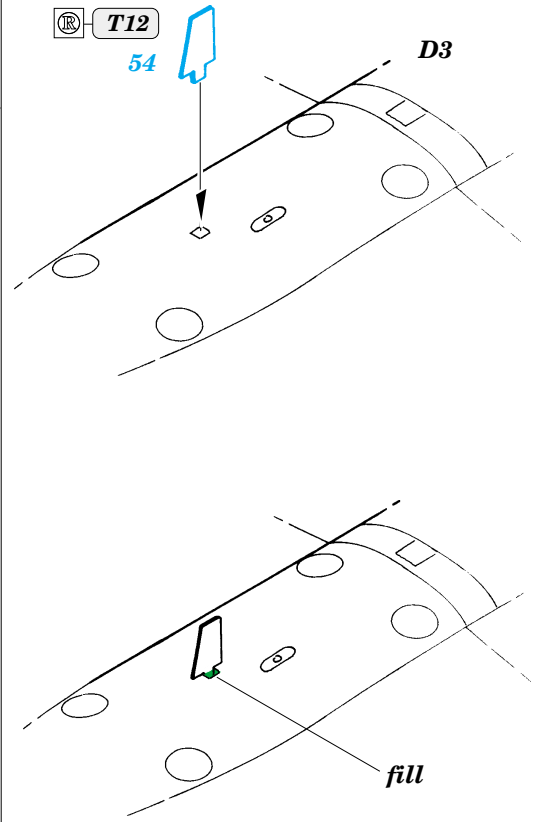

Harrier Gr.Mk.5

eduard

49 323

1/48 scale detail set for Hasegawa kit • sada detailů pro model 1/48 Hasegawa

- ★ APPLY EXPRESS MASK AND PAINT BEFORE GLUING
POUŽIT EXPRESS MASK NABARVIT PŘED SLEPENÍM
- ☉ SYMMETRICAL ASSEMBLY
SYMETRICKÁ MONTÁŽ
- REMOVE
ODSTRANIT
- ▨ GRIND
OBROUSIT
- ⊘ DRILL HOLE
VRTAT OTVOR
- ↪ BEND
OHNOUT
- ⊙ OPTION
VOLBA
- Ⓜ REPLACE
NAHRADIT

FILM

- ORIGINAL KIT PARTS
PŮVODNÍ DÍLY STAVEBNICE
- PHOTO-ETCHED PARTS
LEPTANÉ DÍLY
- PARTS TO BE REMOVED
DÍLY K ODSTRANĚNÍ
- FILL
TMELIT

SEAT ASSEMBLY

II.

∅ - 0,6mm
l - 7mm
plastic

III.

2 pcs.

2 pcs.

REFERENCES:

WINGS # 5 - Marine Muscle: HORNET AND HARRIER
 AEROGUILDE # 16 - HARRIER II
 AERO & DETAIL # 28 - AV-8 HARRIER
 MODEL ART #6/ 1996 JUN,