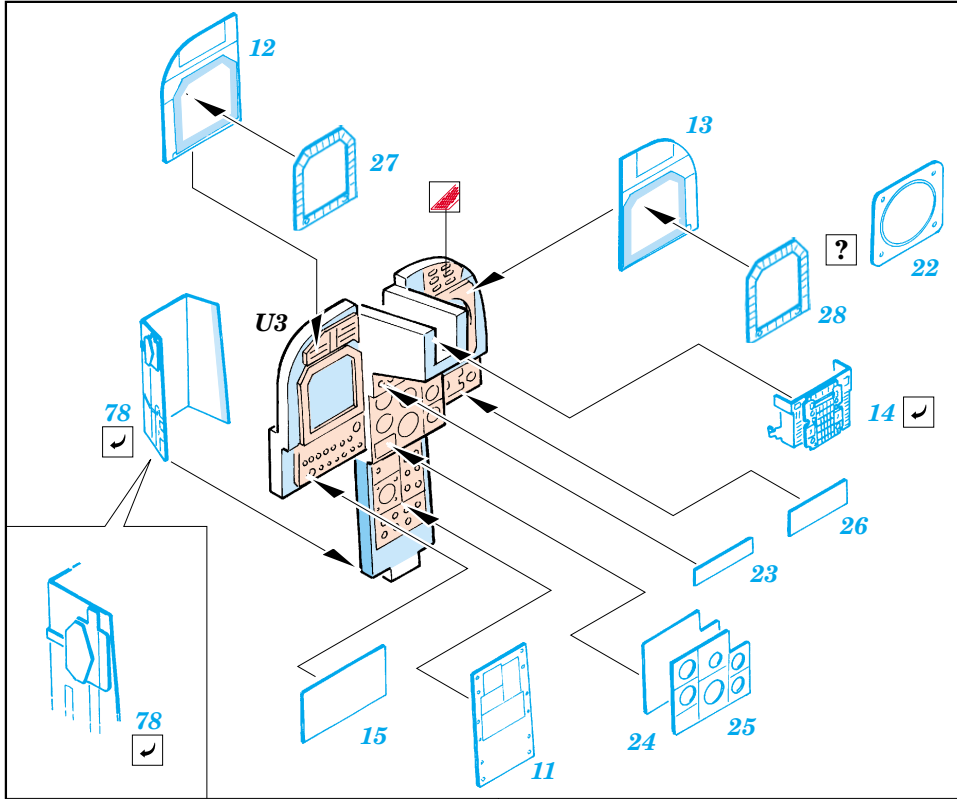

FILM

- ORIGINAL KIT PARTS
PŮVODNÍ DÍLY STAVEBNICE
- PHOTO-ETCHED PARTS
LEPTANÉ DÍLY
- PARTS TO BE REMOVED
DÍLY K ODSTRANĚNÍ
- FILL
TMELIT

SEAT ASSEMBLY

II.

∅ - 0,6mm
l - 7mm
plastic

III.

2 pcs.

2 pcs.