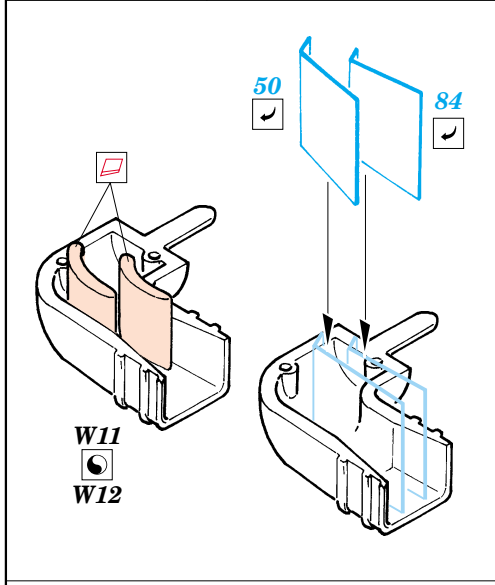

FILM

- ORIGINAL KIT PARTS
PŮVODNÍ DÍLY STAVEBNICE
- PHOTO-ETCHED PARTS
LEPTANÉ DÍLY
- PARTS TO BE REMOVED
DÍLY K ODSTRANĚNÍ
- FILL
TMELIT

SEAT ASSEMBLY

II.

∅ - 0,6mm
l - 7mm
plastic

III.

2 pcs.

2 pcs.