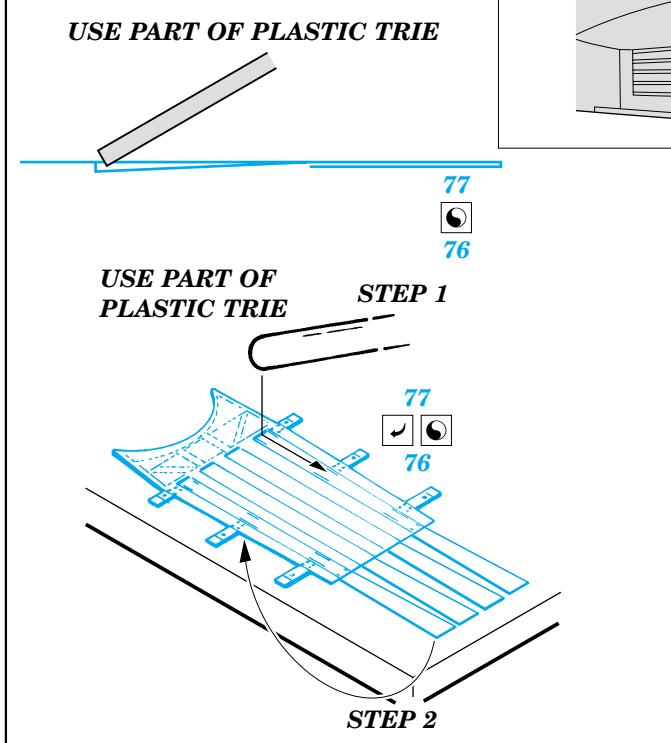

FILM

- ORIGINAL KIT PARTS
PŮVODNÍ DÍLY STAVEBNICE
- PHOTO-ETCHED PARTS
LEPTANÉ DÍLY
- PARTS TO BE REMOVED
DÍLY K ODSTRANĚNÍ
- FILL
TMELIT

SEAT ASSEMBLY

II.

∅ - 0,6mm
l - 7mm
plastic

III.

2 pcs.

2 pcs.