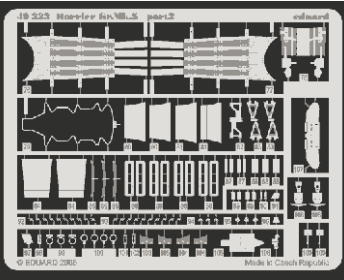

Harrier Gr.Mk.5

eduard

49 323

1/48 scale detail set for Hasegawa kit • sada detailů pro model 1/48 Hasegawa

- ★ APPLY EXPRESS MASK AND PAINT BEFORE GLUING
POUŽIT EXPRESS MASK NABARVIT PŘED SLEPENÍM
- ☉ SYMMETRICAL ASSEMBLY
SYMETRICKÁ MONTÁŽ
- REMOVE
ODSTRANIT
- ▨ GRIND
OBROUSIT
- ⊘ DRILL HOLE
VRTAT OTVOR
- ↪ BEND
OHNOUT
- ⊙ OPTION
VOLBA
- Ⓜ REPLACE
NAHRADIT

FILM

- ORIGINAL KIT PARTS
PŮVODNÍ DÍLY STAVEBNICE
- PHOTO-ETCHED PARTS
LEPTANÉ DÍLY
- PARTS TO BE REMOVED
DÍLY K ODSTRANĚNÍ
- FILL
TMELIT

SEAT ASSEMBLY

II.

∅ - 0,6mm
l - 7mm
plastic

III.

2 pcs.

2 pcs.