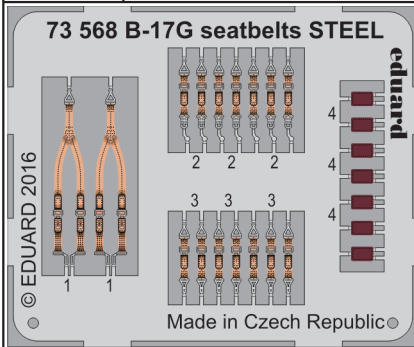

B-17G seatbelts STEEL

eduard

detail set for 1/72 AIRFIX No. A08017 kit • sada detailů pro stavěbnici 1/72 AIRFIX No. A08017

73 568

- APPLY EXPRESS MASK AND PAINT BEFORE GLUING
POUŽIT EXPRESS MASK NABARVIT PŘED SLEPENÍM
- SYMMETRICAL ASSEMBLY
SYMETRICKÁ MONTÁŽ
- REMOVE
ODSTRANIT
- GRIND
OBROUSIT
- DRILL HOLE
VRTÁT OTVOR
- COLORED ETCHED PARTS
LEPTANÉ BAREVNÉ DÍLY
- ETCHED PARTS
LEPTANÉ NEBAREVNÉ DÍLY
- ORIGINAL KIT PARTS
PŮVODNÍ DÍLY STAVEBNICE
- BEND
OHNOUT
- OPTION
VOLBA
- REPLACE
NAHRADIT

ORIGINAL KIT PARTS
PŮVODNÍ DÍLY STAVEBNICE

PHOTO-ETCHED PARTS
LEPTANÉ DÍLY

PARTS TO BE REMOVED
DÍLY K ODSTRANĚNÍ

FILL
TMELIT