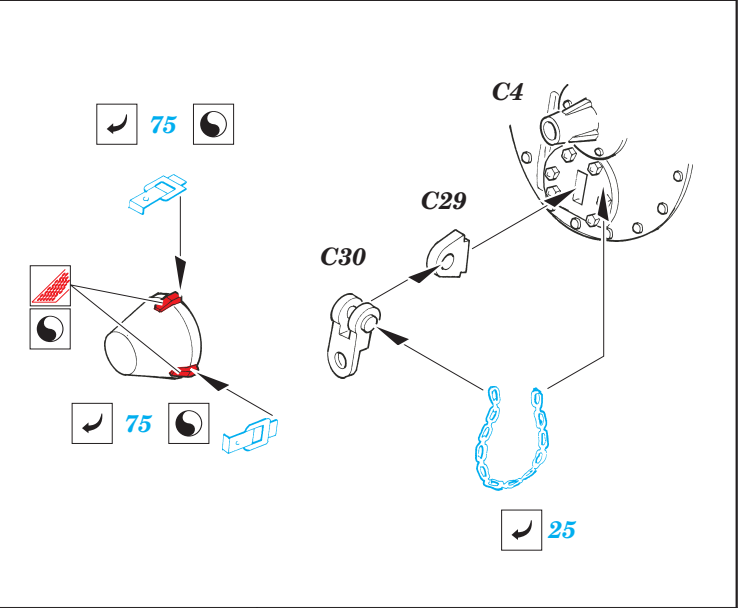

# Pz.38(t) Ausf.E/F exterior

eduard

35 915

1/35 scale detail set for **TRISTAR** kit • sada detailů pro model 1/35 **TRISTAR**

- ★ APPLY EXPRESS MASK AND PAINT BEFORE GLUING  
POUŽIT EXPRESS MASK NABARVIT PŘED SLEPENÍM
- ☉ SYMMETRICAL ASSEMBLY  
SYMETRICKÁ MONTÁŽ
- REMOVE  
ODSTRANIT
- ▨ GRIND  
OBROUSIT
- ⊘ DRILL HOLE  
VRTAT OTVOR
- ↷ BEND  
OHNOUT
- ⊙ OPTION  
VOLBA
- Ⓜ REPLACE  
NAHRADIT

ORIGINAL KIT PARTS  
PŮVODNÍ DÍLY STAVEBNICE
  PHOTO-ETCHED PARTS  
LEPTANÉ DÍLY
  PARTS TO BE REMOVED  
DÍLY K ODSTRANĚNÍ
  FILL  
TMELIT

**REFERENCES:**  
 PRO MODEL #1/2003  
 MBI.....Pz.Kpfw.38(t)