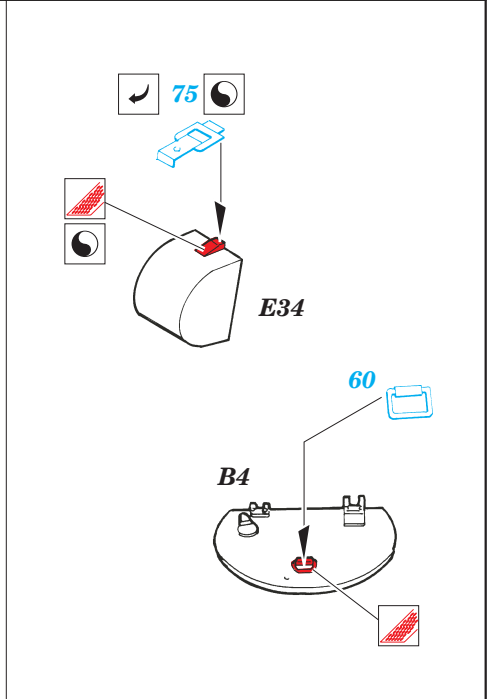

# Pz.38(t) Ausf.E/F exterior

eduard

35 915

1/35 scale detail set for **TRISTAR** kit • sada detailů pro model 1/35 **TRISTAR**

- ★ APPLY EXPRESS MASK AND PAINT BEFORE GLUING  
POUŽIT EXPRESS MASK NABARVIT PŘED SLEPENÍM
- ☉ SYMMETRICAL ASSEMBLY  
SYMETRICKÁ MONTÁŽ
- REMOVE  
ODSTRANIT
- ▨ GRIND  
OBROUSIT
- ⊘ DRILL HOLE  
VRTAT OTVOR
- ↷ BEND  
OHNOUT
- ⊙ OPTION  
VOLBA
- Ⓜ REPLACE  
NAHRADIT

ORIGINAL KIT PARTS  
PŮVODNÍ DÍLY STAVEBNICE
  PHOTO-ETCHED PARTS  
LEPTANÉ DÍLY
  PARTS TO BE REMOVED  
DÍLY K ODSTRANĚNÍ
  FILL  
TMELIT

**REFERENCES:**  
 PRO MODEL #1/2003  
 MBI.....Pz.Kpfw.38(t)