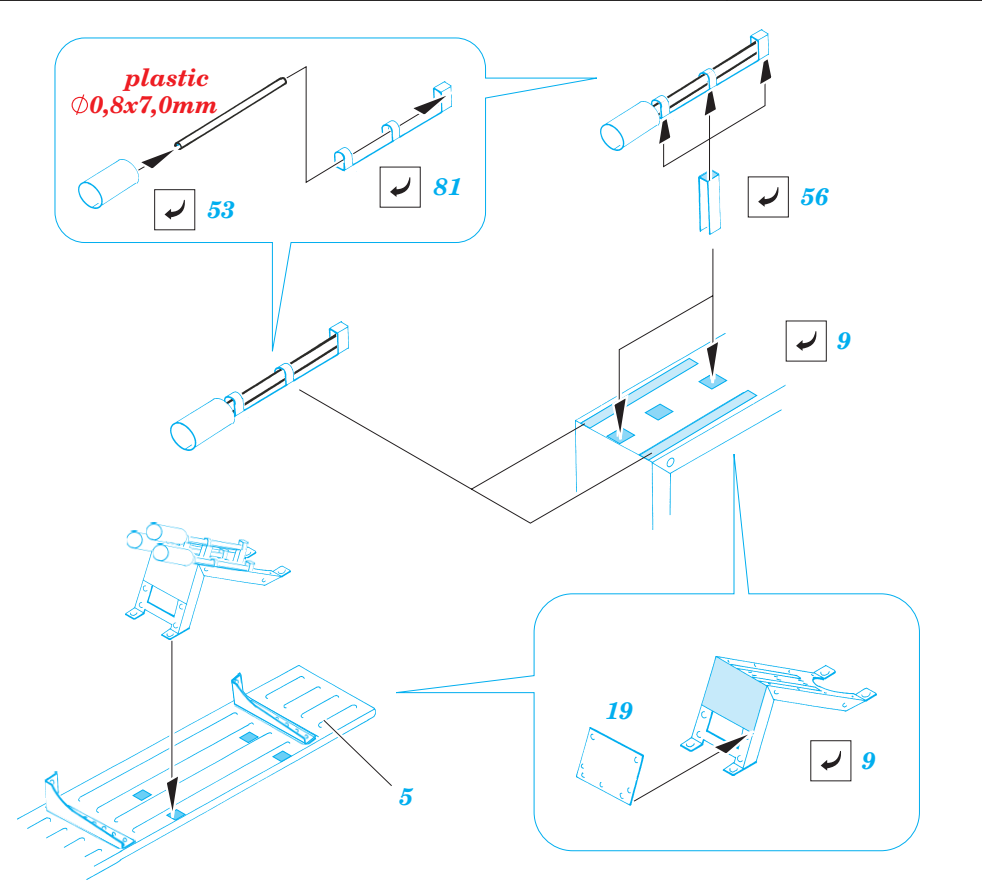

# Pz.38(t) Ausf.E/F exterior

eduard

35 915

1/35 scale detail set for **TRISTAR** kit • sada detailů pro model 1/35 **TRISTAR**

- ★ APPLY EXPRESS MASK AND PAINT BEFORE GLUING  
POUŽIT EXPRESS MASK NABARVIT PŘED SLEPENÍM
- ☉ SYMMETRICAL ASSEMBLY  
SYMETRICKÁ MONTÁŽ
- REMOVE  
ODSTRANIT
- ▨ GRIND  
OBROUSIT
- ⊘ DRILL HOLE  
VRTAT OTVOR
- ↷ BEND  
OHNOUT
- ⊙ OPTION  
VOLBA
- Ⓜ REPLACE  
NAHRADIT

ORIGINAL KIT PARTS  
PŮVODNÍ DÍLY STAVEBNICE
  PHOTO-ETCHED PARTS  
LEPTANÉ DÍLY
  PARTS TO BE REMOVED  
DÍLY K ODSTRANĚNÍ
  FILL  
TMELIT

**REFERENCES:**  
 PRO MODEL #1/2003  
 MBI.....Pz.Kpfw.38(t)