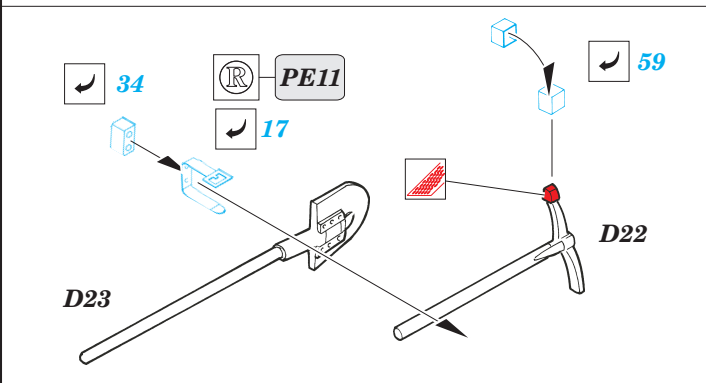

# Pz.38(t) Ausf.E/F exterior

eduard

35 915

1/35 scale detail set for **TRISTAR** kit • sada detailů pro model 1/35 **TRISTAR**

- ★ APPLY EXPRESS MASK AND PAINT BEFORE GLUING  
POUŽIT EXPRESS MASK NABARVIT PŘED SLEPENÍM
- ☉ SYMMETRICAL ASSEMBLY  
SYMETRICKÁ MONTÁŽ
- REMOVE  
ODSTRANIT
- ▨ GRIND  
OBROUSIT
- ⊘ DRILL HOLE  
VRTAT OTVOR
- ↷ BEND  
OHNOUT
- ⊙ OPTION  
VOLBA
- Ⓜ REPLACE  
NAHRADIT

ORIGINAL KIT PARTS  
PŮVODNÍ DÍLY STAVEBNICE
  PHOTO-ETCHED PARTS  
LEPTANÉ DÍLY
  PARTS TO BE REMOVED  
DÍLY K ODSTRANĚNÍ
  FILL  
TMELIT

**REFERENCES:**  
 PRO MODEL #1/2003  
 MBI.....Pz.Kpfw.38(t)