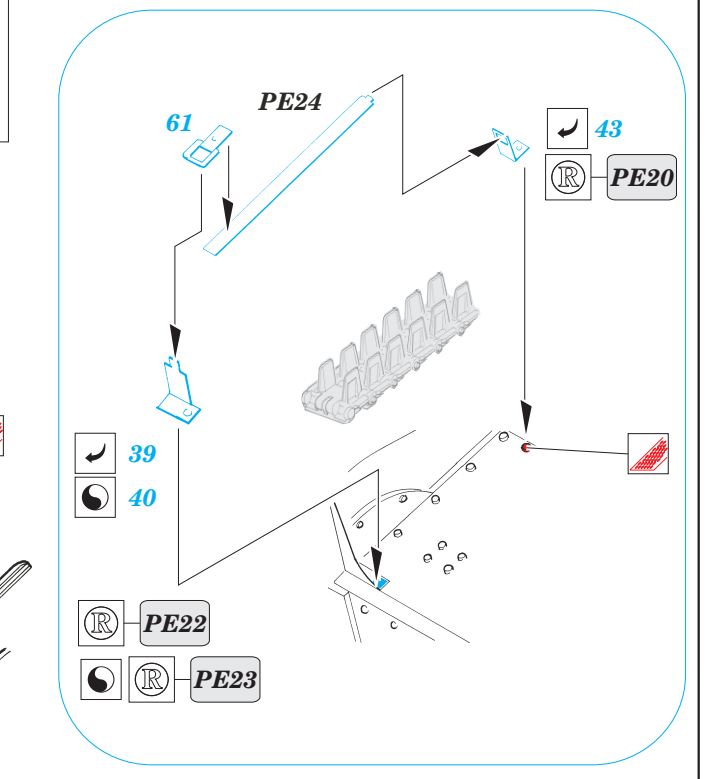

# Pz.38(t) Ausf.E/F exterior

eduard

35 915

1/35 scale detail set for **TRISTAR** kit • sada detailů pro model 1/35 **TRISTAR**

- ★ APPLY EXPRESS MASK AND PAINT BEFORE GLUING  
POUŽIT EXPRESS MASK NABARVIT PŘED SLEPENÍM
- ☉ SYMMETRICAL ASSEMBLY  
SYMETRICKÁ MONTÁŽ
- REMOVE  
ODSTRANIT
- ▨ GRIND  
OBROUSIT
- ⊘ DRILL HOLE  
VRTAT OTVOR
- ↷ BEND  
OHNOUT
- ⊙ OPTION  
VOLBA
- Ⓜ REPLACE  
NAHRADIT

ORIGINAL KIT PARTS  
PŮVODNÍ DÍLY STAVEBNICE
  PHOTO-ETCHED PARTS  
LEPTANÉ DÍLY
  PARTS TO BE REMOVED  
DÍLY K ODSTRANĚNÍ
  FILL  
TMELIT

**REFERENCES:**  
 PRO MODEL #1/2003  
 MBI.....Pz.Kpfw.38(t)