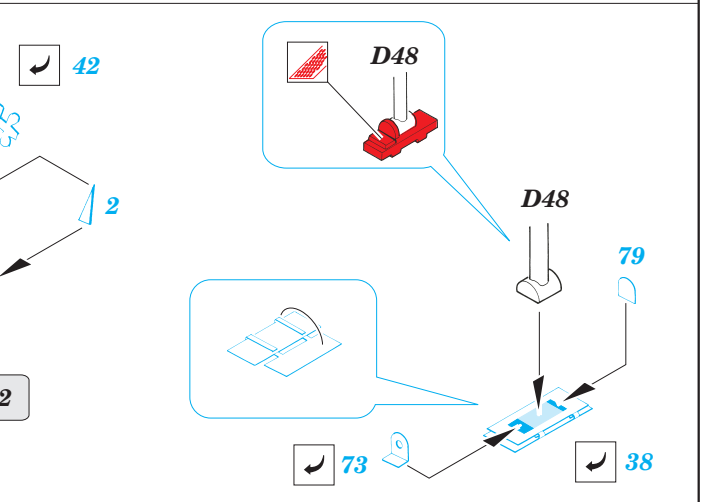

# Pz.38(t) Ausf.E/F exterior

eduard

35 915

1/35 scale detail set for **TRISTAR** kit • sada detailů pro model 1/35 **TRISTAR**

- ★ APPLY EXPRESS MASK AND PAINT BEFORE GLUING  
POUŽIT EXPRESS MASK NABARVIT PŘED SLEPENÍM
- ☉ SYMMETRICAL ASSEMBLY  
SYMETRICKÁ MONTÁŽ
- REMOVE  
ODSTRANIT
- ▨ GRIND  
OBROUSIT
- ⊘ DRILL HOLE  
VRTAT OTVOR
- ↷ BEND  
OHNOUT
- ⊙ OPTION  
VOLBA
- Ⓜ REPLACE  
NAHRADIT

ORIGINAL KIT PARTS  
PŮVODNÍ DÍLY STAVEBNICE
  PHOTO-ETCHED PARTS  
LEPTANÉ DÍLY
  PARTS TO BE REMOVED  
DÍLY K ODSTRANĚNÍ
  FILL  
TMELIT

**REFERENCES:**  
 PRO MODEL #1/2003  
 MBI.....Pz.Kpfw.38(t)