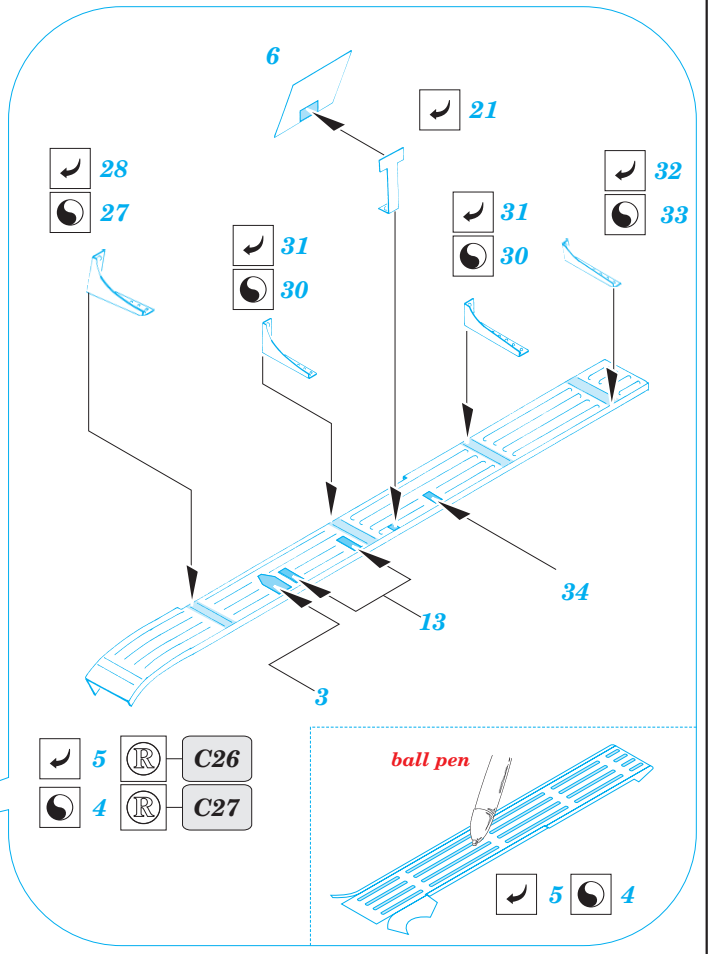

# Pz.38(t) Ausf.E/F exterior

eduard

35 915

1/35 scale detail set for **TRISTAR** kit • sada detailů pro model 1/35 **TRISTAR**

- ★ APPLY EXPRESS MASK AND PAINT BEFORE GLUING  
POUŽIT EXPRESS MASK NABARVIT PŘED SLEPENÍM
- ☉ SYMMETRICAL ASSEMBLY  
SYMETRICKÁ MONTÁŽ
- REMOVE  
ODSTRANIT
- ▨ GRIND  
OBROUSIT
- ⊘ DRILL HOLE  
VRTAT OTVOR
- ↷ BEND  
OHNOUT
- ⊙ OPTION  
VOLBA
- Ⓜ REPLACE  
NAHRADIT

ORIGINAL KIT PARTS  
PŮVODNÍ DÍLY STAVEBNICE
  PHOTO-ETCHED PARTS  
LEPTANÉ DÍLY
  PARTS TO BE REMOVED  
DÍLY K ODSTRANĚNÍ
  FILL  
TMELIT

**REFERENCES:**  
 PRO MODEL #1/2003  
 MBI.....Pz.Kpfw.38(t)