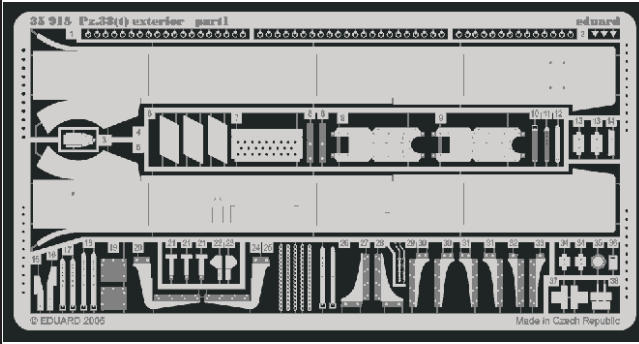

# Pz.38(t) Ausf.E/F exterior

eduard

35 915

1/35 scale detail set for **TRISTAR** kit • sada detailů pro model 1/35 **TRISTAR**

- ★ APPLY EXPRESS MASK AND PAINT BEFORE GLUING  
POUŽIT EXPRESS MASK NABARVIT PŘED SLEPENÍM
- ☉ SYMMETRICAL ASSEMBLY  
SYMETRICKÁ MONTÁŽ
- REMOVE  
ODSTRANIT
- ▨ GRIND  
OBROUSIT
- ⊘ DRILL HOLE  
VRTAT OTVOR
- ↷ BEND  
OHNOUT
- ⊙ OPTION  
VOLBA
- Ⓜ REPLACE  
NAHRADIT

ORIGINAL KIT PARTS  
PŮVODNÍ DÍLY STAVEBNICE
  PHOTO-ETCHED PARTS  
LEPTANÉ DÍLY
  PARTS TO BE REMOVED  
DÍLY K ODSTRANĚNÍ
  FILL  
TMELIT

**REFERENCES:**  
 PRO MODEL #1/2003  
 MBI.....Pz.Kpfw.38(t)