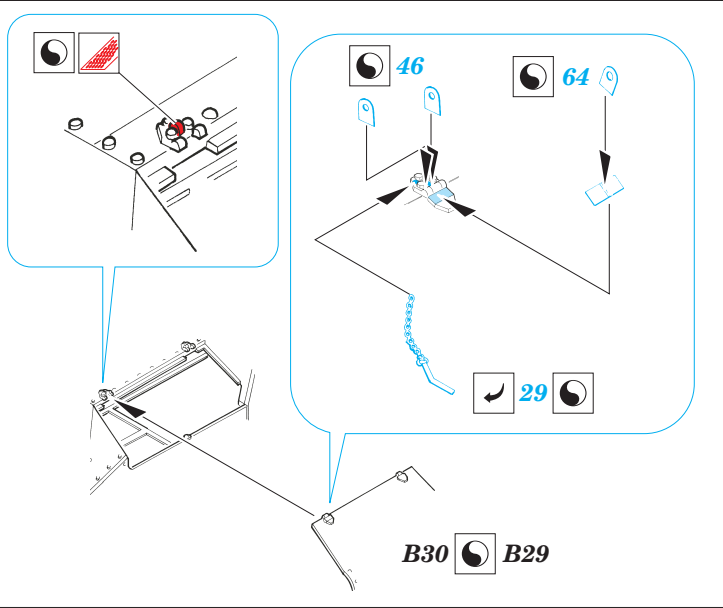

# Pz.38(t) Ausf.E/F exterior

eduard

35 915

1/35 scale detail set for **TRISTAR** kit • sada detailů pro model 1/35 **TRISTAR**

- ★ APPLY EXPRESS MASK AND PAINT BEFORE GLUING  
POUŽIT EXPRESS MASK NABARVIT PŘED SLEPENÍM
- ☉ SYMMETRICAL ASSEMBLY  
SYMETRICKÁ MONTÁŽ
- REMOVE  
ODSTRANIT
- ▨ GRIND  
OBROUSIT
- ⊘ DRILL HOLE  
VRTAT OTVOR
- ↷ BEND  
OHNOUT
- ⊙ OPTION  
VOLBA
- Ⓜ REPLACE  
NAHRADIT

ORIGINAL KIT PARTS  
PŮVODNÍ DÍLY STAVEBNICE
  PHOTO-ETCHED PARTS  
LEPTANÉ DÍLY
  PARTS TO BE REMOVED  
DÍLY K ODSTRANĚNÍ
  FILL  
TMELIT

**REFERENCES:**  
 PRO MODEL #1/2003  
 MBI.....Pz.Kpfw.38(t)