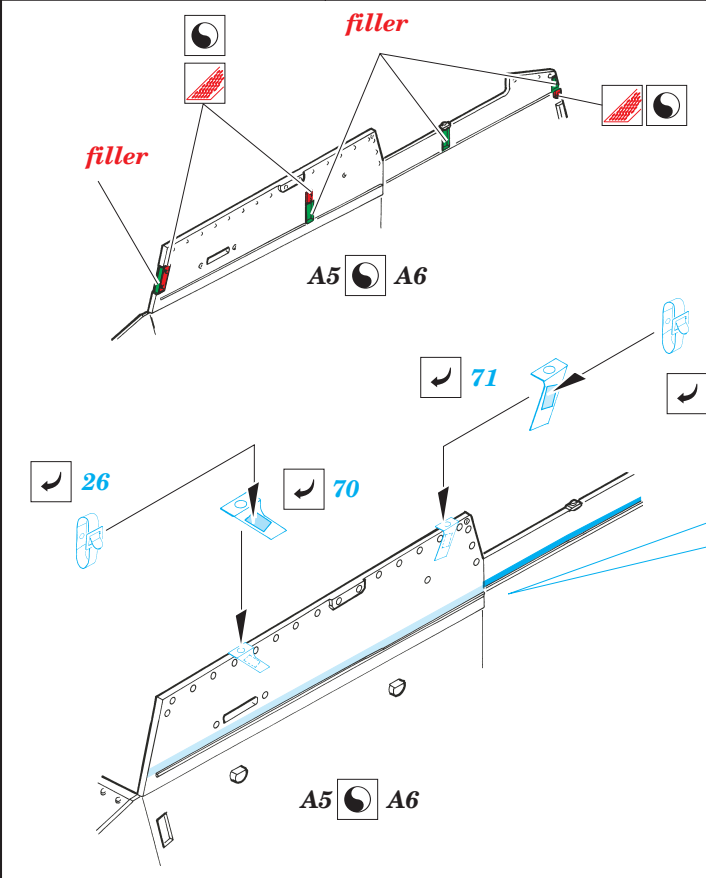

# Pz.38(t) Ausf.E/F exterior

eduard

35 915

1/35 scale detail set for **TRISTAR** kit • sada detailů pro model 1/35 **TRISTAR**

- ★ APPLY EXPRESS MASK AND PAINT BEFORE GLUING  
POUŽIT EXPRESS MASK NABARVIT PŘED SLEPENÍM
- ☉ SYMMETRICAL ASSEMBLY  
SYMETRICKÁ MONTÁŽ
- REMOVE  
ODSTRANIT
- ▨ GRIND  
OBROUSIT
- ⊘ DRILL HOLE  
VRTAT OTVOR
- ↷ BEND  
OHNOUT
- ⊙ OPTION  
VOLBA
- Ⓜ REPLACE  
NAHRADIT

ORIGINAL KIT PARTS  
PŮVODNÍ DÍLY STAVEBNICE
  PHOTO-ETCHED PARTS  
LEPTANÉ DÍLY
  PARTS TO BE REMOVED  
DÍLY K ODSTRANĚNÍ
  FILL  
TMELIT

**REFERENCES:**  
 PRO MODEL #1/2003  
 MBI.....Pz.Kpfw.38(t)