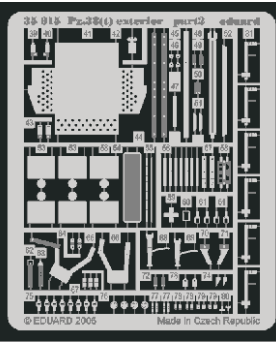

# Pz.38(t) Ausf.E/F exterior

eduard

35 915

1/35 scale detail set for **TRISTAR** kit • sada detailů pro model 1/35 **TRISTAR**

- ★ APPLY EXPRESS MASK AND PAINT BEFORE GLUING  
POUŽIT EXPRESS MASK NABARVIT PŘED SLEPENÍM
- ☉ SYMMETRICAL ASSEMBLY  
SYMETRICKÁ MONTÁŽ
- REMOVE  
ODSTRANIT
- ▨ GRIND  
OBROUSIT
- ⊘ DRILL HOLE  
VRTAT OTVOR
- ↷ BEND  
OHNOUT
- ⊙ OPTION  
VOLBA
- Ⓜ REPLACE  
NAHRADIT

ORIGINAL KIT PARTS  
PŮVODNÍ DÍLY STAVEBNICE
  PHOTO-ETCHED PARTS  
LEPTANÉ DÍLY
  PARTS TO BE REMOVED  
DÍLY K ODSTRANĚNÍ
  FILL  
TMELIT

**REFERENCES:**  
 PRO MODEL #1/2003  
 MBI.....Pz.Kpfw.38(t)