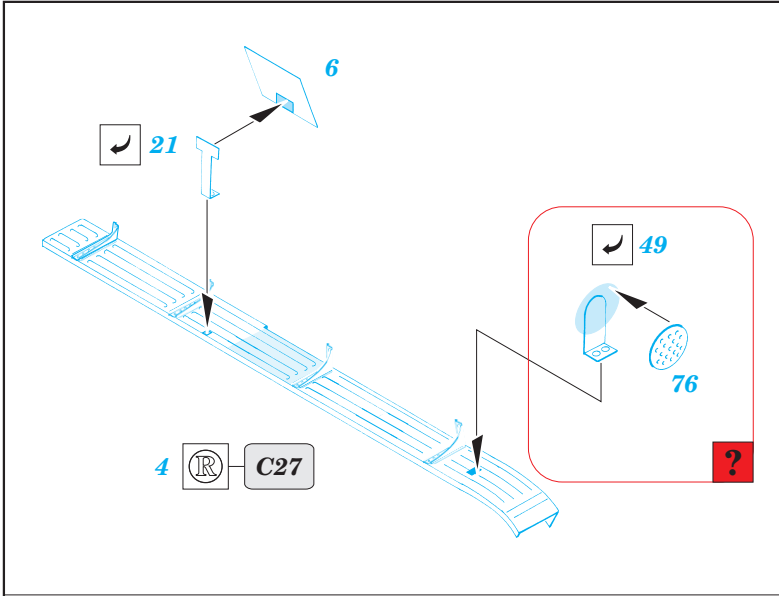

# Pz.38(t) Ausf.E/F exterior

eduard

35 915

1/35 scale detail set for **TRISTAR** kit • sada detailů pro model 1/35 **TRISTAR**

- ★ APPLY EXPRESS MASK AND PAINT BEFORE GLUING  
POUŽIT EXPRESS MASK NABARVIT PŘED SLEPENÍM
- ☉ SYMMETRICAL ASSEMBLY  
SYMETRICKÁ MONTÁŽ
- REMOVE  
ODSTRANIT
- ▨ GRIND  
OBROUSIT
- ⊘ DRILL HOLE  
VRTAT OTVOR
- ↷ BEND  
OHNOUT
- ⊙ OPTION  
VOLBA
- Ⓜ REPLACE  
NAHRADIT

ORIGINAL KIT PARTS  
PŮVODNÍ DÍLY STAVEBNICE
  PHOTO-ETCHED PARTS  
LEPTANÉ DÍLY
  PARTS TO BE REMOVED  
DÍLY K ODSTRANĚNÍ
  FILL  
TMELIT

**REFERENCES:**  
 PRO MODEL #1/2003  
 MBI.....Pz.Kpfw.38(t)