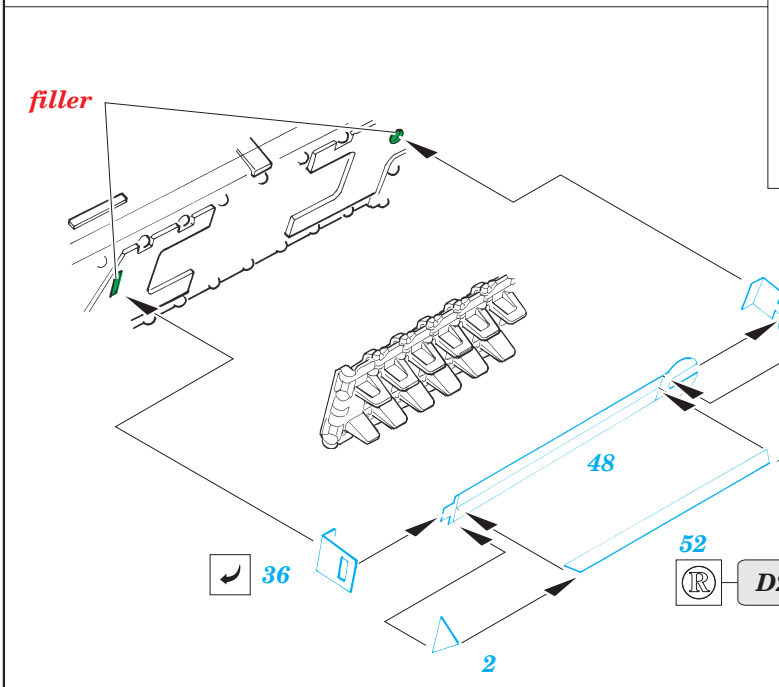

# Pz.38(t) Ausf.E/F exterior

eduard

35 915

1/35 scale detail set for **TRISTAR** kit • sada detailů pro model 1/35 **TRISTAR**

- ★ APPLY EXPRESS MASK AND PAINT BEFORE GLUING  
POUŽIT EXPRESS MASK NABARVIT PŘED SLEPENÍM
- ☉ SYMMETRICAL ASSEMBLY  
SYMETRICKÁ MONTÁŽ
- REMOVE  
ODSTRANIT
- ▨ GRIND  
OBROUSIT
- ⊘ DRILL HOLE  
VRTAT OTVOR
- ↷ BEND  
OHNOUT
- ⊙ OPTION  
VOLBA
- Ⓜ REPLACE  
NAHRADIT

ORIGINAL KIT PARTS  
PŮVODNÍ DÍLY STAVEBNICE
  PHOTO-ETCHED PARTS  
LEPTANÉ DÍLY
  PARTS TO BE REMOVED  
DÍLY K ODSTRANĚNÍ
  FILL  
TMELIT

**REFERENCES:**  
 PRO MODEL #1/2003  
 MBI.....Pz.Kpfw.38(t)