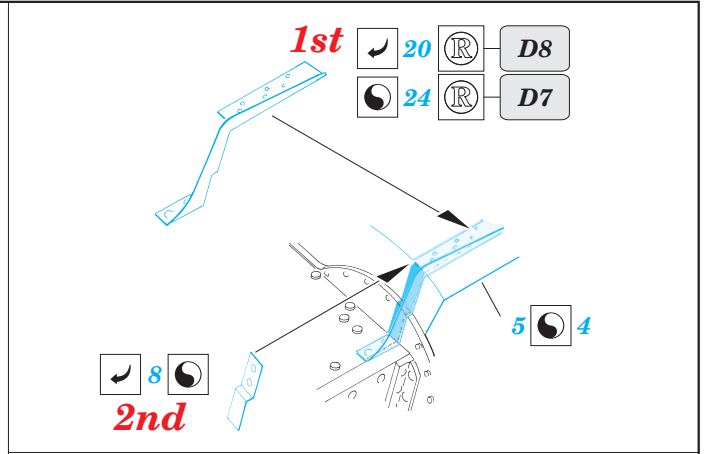

# Pz.38(t) Ausf.E/F exterior

eduard

35 915

1/35 scale detail set for **TRISTAR** kit • sada detailů pro model 1/35 **TRISTAR**

- ★ APPLY EXPRESS MASK AND PAINT BEFORE GLUING  
POUŽIT EXPRESS MASK NABARVIT PŘED SLEPENÍM
- ☉ SYMMETRICAL ASSEMBLY  
SYMETRICKÁ MONTÁŽ
- REMOVE  
ODSTRANIT
- ▨ GRIND  
OBROUSIT
- ⊘ DRILL HOLE  
VRTAT OTVOR
- ↷ BEND  
OHNOUT
- ⊙ OPTION  
VOLBA
- Ⓜ REPLACE  
NAHRADIT

ORIGINAL KIT PARTS  
PŮVODNÍ DÍLY STAVEBNICE
  PHOTO-ETCHED PARTS  
LEPTANÉ DÍLY
  PARTS TO BE REMOVED  
DÍLY K ODSTRANĚNÍ
  FILL  
TMELIT

**REFERENCES:**  
 PRO MODEL #1/2003  
 MBI.....Pz.Kpfw.38(t)