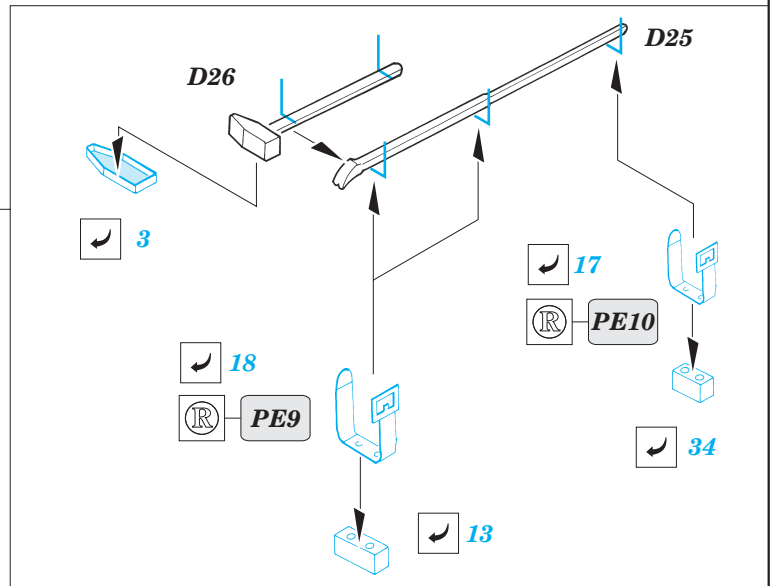

# Pz.38(t) Ausf.E/F exterior

eduard

35 915

1/35 scale detail set for **TRISTAR** kit • sada detailů pro model 1/35 **TRISTAR**

- ★ APPLY EXPRESS MASK AND PAINT BEFORE GLUING  
POUŽIT EXPRESS MASK NABARVIT PŘED SLEPENÍM
- ☉ SYMMETRICAL ASSEMBLY  
SYMETRICKÁ MONTÁŽ
- REMOVE  
ODSTRANIT
- ▨ GRIND  
OBROUSIT
- ⊘ DRILL HOLE  
VRTAT OTVOR
- ↷ BEND  
OHNOUT
- ⊙ OPTION  
VOLBA
- Ⓜ REPLACE  
NAHRADIT

ORIGINAL KIT PARTS  
PŮVODNÍ DÍLY STAVEBNICE
  PHOTO-ETCHED PARTS  
LEPTANÉ DÍLY
  PARTS TO BE REMOVED  
DÍLY K ODSTRANĚNÍ
  FILL  
TMELIT

**REFERENCES:**  
 PRO MODEL #1/2003  
 MBI.....Pz.Kpfw.38(t)