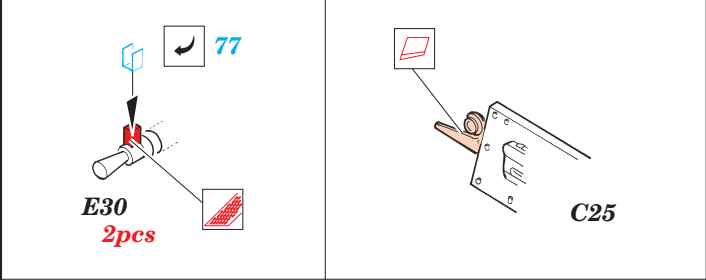

# Pz.38(t) Ausf.E/F exterior

eduard

35 915

1/35 scale detail set for **TRISTAR** kit • sada detailů pro model 1/35 **TRISTAR**

- ★ APPLY EXPRESS MASK AND PAINT BEFORE GLUING  
POUŽIT EXPRESS MASK NABARVIT PŘED SLEPENÍM
- ☉ SYMMETRICAL ASSEMBLY  
SYMETRICKÁ MONTÁŽ
- REMOVE  
ODSTRANIT
- ▨ GRIND  
OBROUSIT
- ⊘ DRILL HOLE  
VRTAT OTVOR
- ↷ BEND  
OHNOUT
- ⊙ OPTION  
VOLBA
- Ⓜ REPLACE  
NAHRADIT

ORIGINAL KIT PARTS  
PŮVODNÍ DÍLY STAVEBNICE
  PHOTO-ETCHED PARTS  
LEPTANÉ DÍLY
  PARTS TO BE REMOVED  
DÍLY K ODSTRANĚNÍ
  FILL  
TMELIT

**REFERENCES:**  
 PRO MODEL #1/2003  
 MBI.....Pz.Kpfw.38(t)