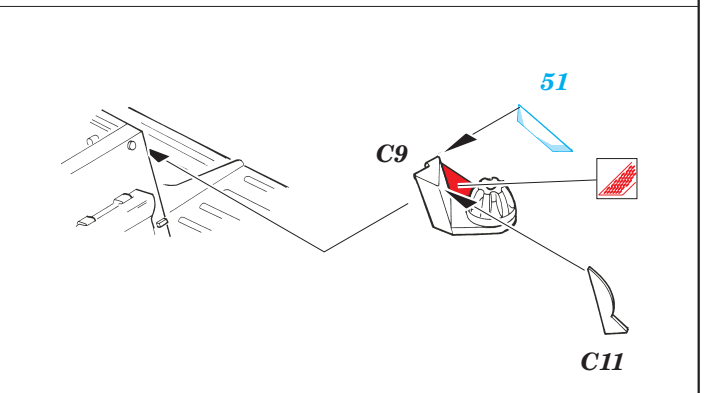

# Pz.38(t) Ausf.E/F exterior

eduard

35 915

1/35 scale detail set for **TRISTAR** kit • sada detailů pro model 1/35 **TRISTAR**

- ★ APPLY EXPRESS MASK AND PAINT BEFORE GLUING  
POUŽIT EXPRESS MASK NABARVIT PŘED SLEPENÍM
- ☉ SYMMETRICAL ASSEMBLY  
SYMETRICKÁ MONTÁŽ
- REMOVE  
ODSTRANIT
- ▨ GRIND  
OBROUSIT
- ⊘ DRILL HOLE  
VRTAT OTVOR
- ↷ BEND  
OHNOUT
- ⊙ OPTION  
VOLBA
- Ⓜ REPLACE  
NAHRADIT

ORIGINAL KIT PARTS  
PŮVODNÍ DÍLY STAVEBNICE
  PHOTO-ETCHED PARTS  
LEPTANÉ DÍLY
  PARTS TO BE REMOVED  
DÍLY K ODSTRANĚNÍ
  FILL  
TMELIT

**REFERENCES:**  
 PRO MODEL #1/2003  
 MBI.....Pz.Kpfw.38(t)