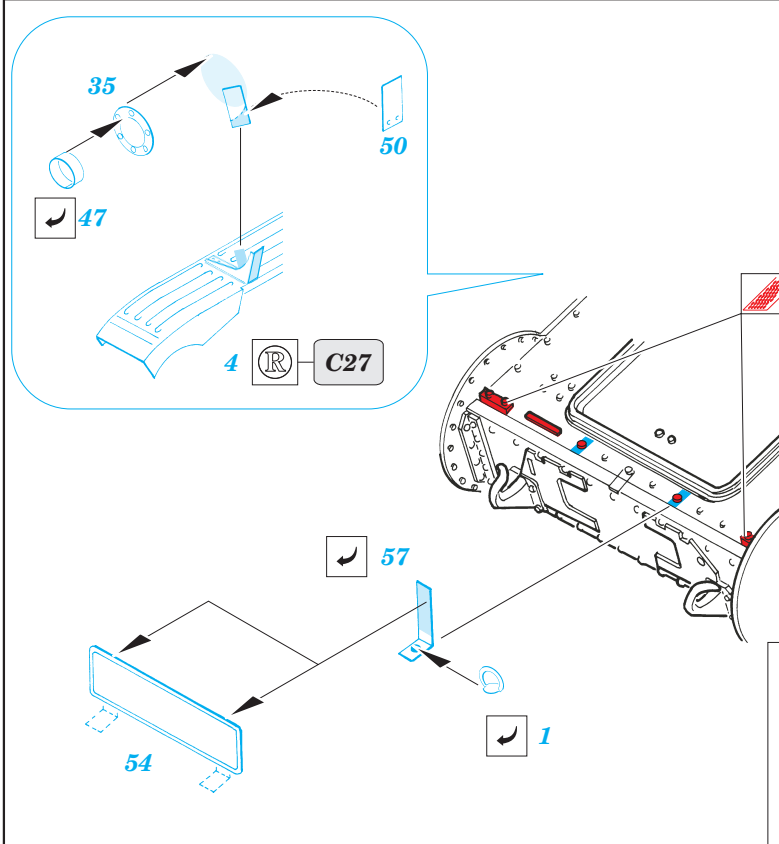

# Pz.38(t) Ausf.E/F exterior

eduard

35 915

1/35 scale detail set for **TRISTAR** kit • sada detailů pro model 1/35 **TRISTAR**

- ★ APPLY EXPRESS MASK AND PAINT BEFORE GLUING  
POUŽIT EXPRESS MASK NABARVIT PŘED SLEPENÍM
- ☉ SYMMETRICAL ASSEMBLY  
SYMETRICKÁ MONTÁŽ
- REMOVE  
ODSTRANIT
- ▨ GRIND  
OBROUSIT
- ⊘ DRILL HOLE  
VRTAT OTVOR
- ↷ BEND  
OHNOUT
- ⊙ OPTION  
VOLBA
- Ⓜ REPLACE  
NAHRADIT

ORIGINAL KIT PARTS  
PŮVODNÍ DÍLY STAVEBNICE
  PHOTO-ETCHED PARTS  
LEPTANÉ DÍLY
  PARTS TO BE REMOVED  
DÍLY K ODSTRANĚNÍ
  FILL  
TMELIT

**REFERENCES:**  
 PRO MODEL #1/2003  
 MBI.....Pz.Kpfw.38(t)