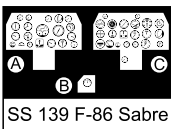

SS139

1/72 scale detail set for Fujimi kit • sada detailů pro model Fujimi 1/72