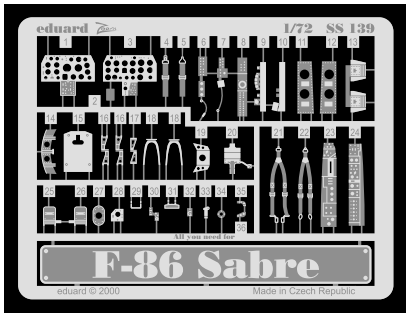

F-86 Sabre

SS139

1/72 scale detail set for Fujimi kit • sada detailů pro model Fujimi 1/72

used colors
použité barvy

- | | |
|--|---|
| 1 AIRCRAFT GREY
LETECKÁ ŠEDÁ | 5 INTERIOR GREEN
INTERIEROVÁ ZELENÁ |
| 2 SILVER
STRÍBRNÁ | 6 BLACK
ČERNÁ |
| 3 GREY GREEN
ŠEDOZELENÁ | 7 LEATHER
KŮŽE |
| 4 WHITE
BILÁ | |

- SYMMETRICAL ASSEMBLY
SYMETRICKÁ MONTÁŽ
- REMOVE
ODSTRANIT
- BEND
OHNOUT
- REPLACE
NAHRADIT
- GRIND
OBROUSIT
- OPTION
VOLBA

U.S. version

Japan version

ORIGINAL KIT PARTS
PŮVODNÍ DÍLY STAVEBNICE

PHOTO-ETCHED PARTS
LEPTANÉ DÍLY