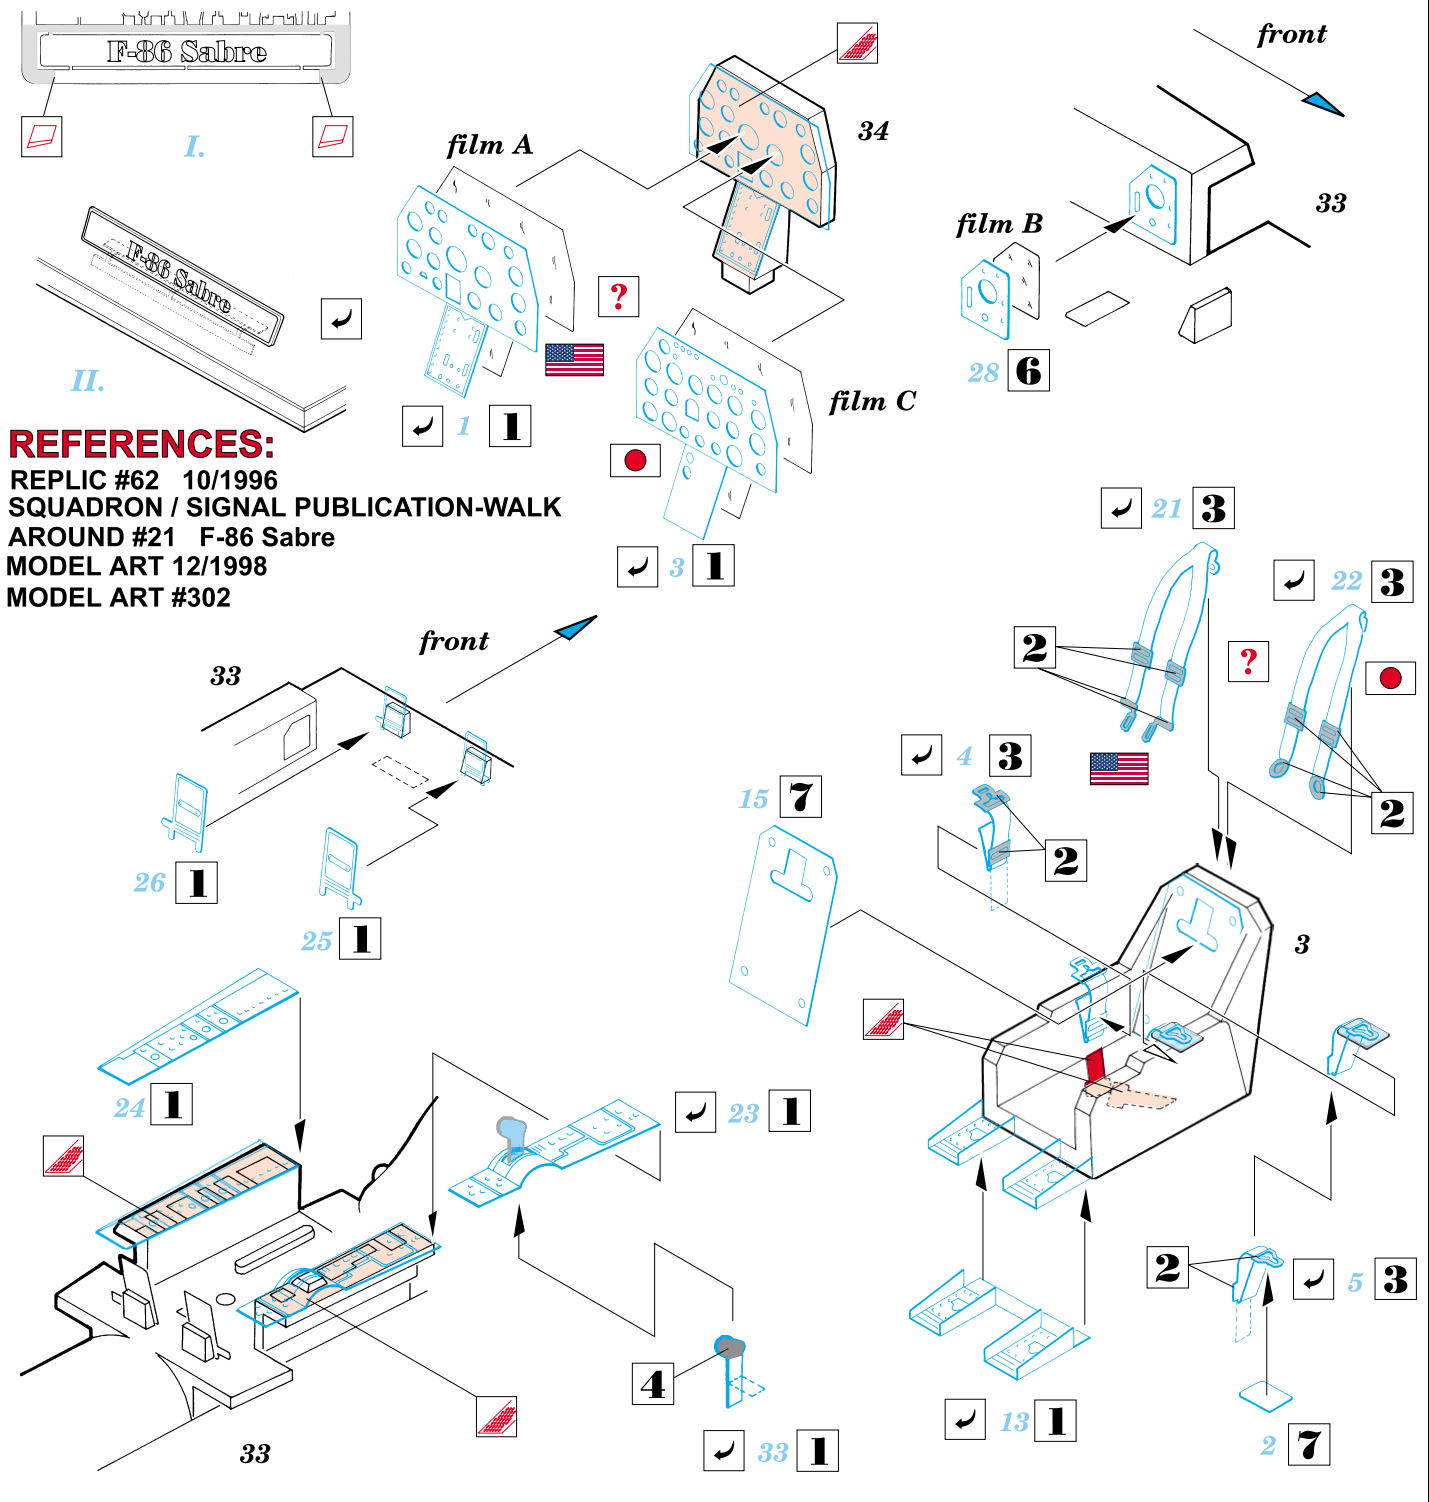

- SYMMETRICAL ASSEMBLY
SYMETRICKÁ MONTÁŽ
- REMOVE
ODSTRANIT
- BEND
OHNOUT
- REPLACE
NAHRADIT
- GRIND
OBROUSIT
- OPTION
VOLBA

U.S. version

Japan version

ORIGINAL KIT PARTS
PŮVODNÍ DÍLY STAVEBNICE

PHOTO-ETCHED PARTS
LEPTANÉ DÍLY

PARTS TO BE REMOVED
DÍLY K ODSTRANĚNÍ

REFERENCES:

- REPLIC #62 10/1996
- SQUADRON / SIGNAL PUBLICATION-WALK
- AROUND #21 F-86 Sabre
- MODEL ART 12/1998
- MODEL ART #302