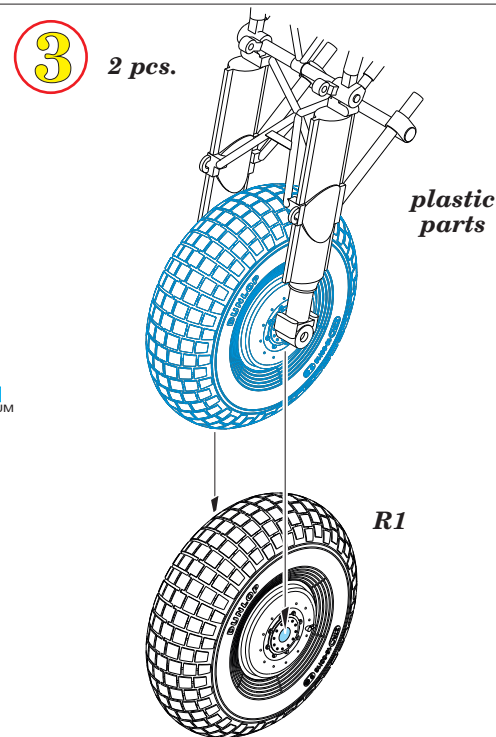

BEST BRASS RESIN AROUND!

-  REMOVE
ODSTRANIT
-  BEND
OHNOUIT
-  GRIND
OBROUSIT
-  OPTION
VOLBA
-  DRILL HOLE
VRTAT OTVOR
-  REPLACE
NAHRADIT
-  SYMMETRICAL ASSEMBLY
SYMETRICKÁ MONTÁŽ
-  SCRIBE THE PANEL AND HOLES
RYTI
-  REVERSE SIDE
OTOČIT