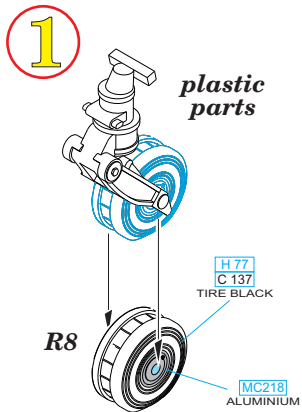

BEST BRASS RESIN AROUND!

-  REMOVE
ODSTRANIT
-  BEND
OHNOUIT
-  GRIND
OBROUSIT
-  OPTION
VOLBA
-  DRILL HOLE
VRTAT OTVOR
-  REPLACE
NAHRADIT
-  SYMMETRICAL ASSEMBLY
SYMETRICKÁ MONTÁŽ
-  SCRIBE THE PANEL AND HOLES
RYTI
-  REVERSE SIDE
OTOČIT