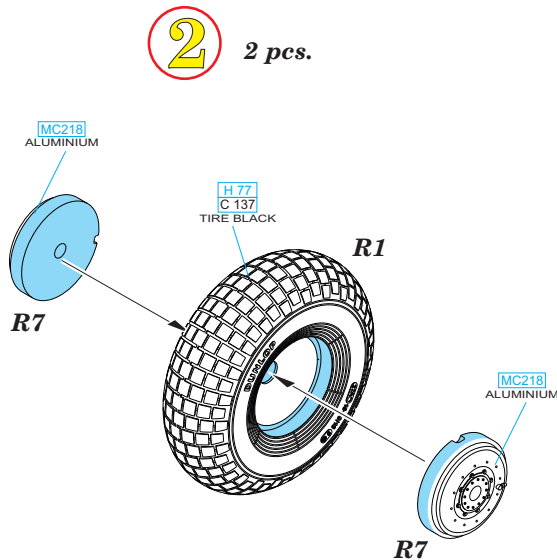

Tento výrobek obsahuje leptané a odlévané detaily pro úpravu a vylepšení plastického modelu. Při výběru sady kovových detailů zkontrolujte, zda je určena pro model, který chcete upravit. Model, pro který je sada určena, je uveden u názvu výrobku. Pro přesnou aplikaci kovových a odlévaných dílů může být zapotřebí upravit díly upravovaného modelu. **POZOR!** Sada obsahuje malé ostré díly. Pracujte ve větrané a dobře osvětlené místnosti. Doporučujeme použití ochranných brýlí. Tento výrobek není vhodný pro děti mladší 14 let.

BEST BRASS RESIN AROUND!

-  REMOVE
ODSTRANIT
-  BEND
OHNOUIT
-  GRIND
OBROUSIT
-  OPTION
VOLBA
-  DRILL HOLE
VRTAT OTVOR
-  REPLACE
NAHRADIT
-  SYMMETRICAL ASSEMBLY
SYMETRICKÁ MONTÁŽ
-  SCRIBE THE PANEL AND HOLES
RYTI
-  REVERSE SIDE
OTOČIT