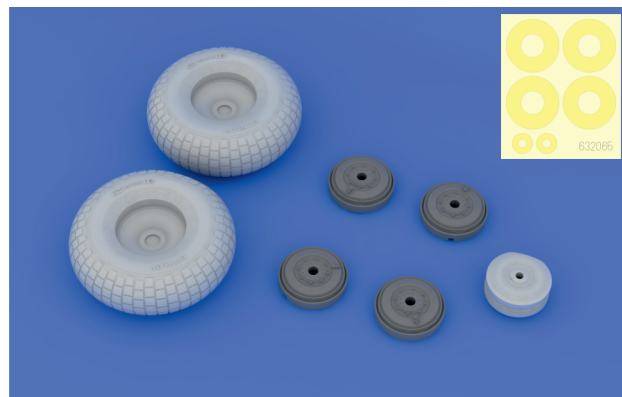

This product contains metal and resin detail parts for upgrading scale plastic models. When selecting this set make sure that it is for the kit mentioned in product name as these sets are made specifically for that kit. When upgrading the model some cutting or corrections may be necessary for parts to fit accurately. **WARNING!** This set contains small and sharp parts. Work carefully in a ventilated and well-lit room. Safety glasses are recommended. This product is not suitable for children below 14 years of age.

Tento výrobek obsahuje leptané a odlévané detaily pro úpravu a vylepšení plastického modelu. Při výběru sady kovových detailů zkontrolujte, zda je určena pro model, který chcete upravit. Model, pro který je sada určena, je uveden u názvu výrobku. Pro přesnou aplikaci kovových a odlévaných dílů může být zapotřebí upravit díly upravovaného modelu. **POZOR!** Sada obsahuje malé ostré díly. Pracujte ve větrané a dobře osvětlené místnosti. Doporučujeme použití ochranných brýlí. Tento výrobek není vhodný pro děti mladší 14 let.

BEST BRASS RESIN AROUND!

-  REMOVE
ODSTRANIT
-  BEND
OHNOUIT
-  GRIND
OBROUSIT
-  OPTION
VOLBA
-  DRILL HOLE
VRTAT OTVOR
-  REPLACE
NAHRADIT
-  SYMMETRICAL ASSEMBLY
SYMETRICKÁ MONTÁŽ
-  SCRIBE THE PANEL AND HOLES
RYTI
-  REVERSE SIDE
OTOČIT