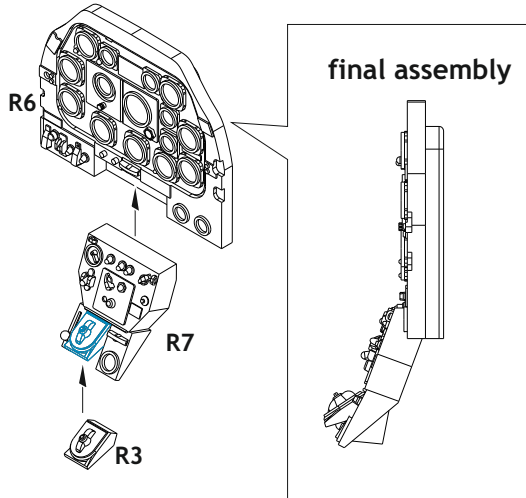

Tento výrobek obsahuje resinové a leptané kovové díly pro úpravu a vylepšení plastického modelu. Při výběru sady kovových detailů zkontrolujte, zda je určena pro model, který chcete upravit. Model, pro který je sada určena, je uveden na titulním štítku.
POZOR! Sada obsahuje malé a ostré díly. Pracujte ve větrané a dobře osvětlené místnosti. Doporučujeme použití ochranných brýlí. Výrobek není hračkou.

R6

R7

R3

Item #		Scale Recommended
644031	P-51D-15+	1/48
		Eduard

eduard

- BEND
OHNOUT
- GLUE
PŘILEPIT
- SYMMETRICAL ASSEMBLY
SYMETRICKÁ MONTÁŽ
- REVERSE SIDE
OTOCIT