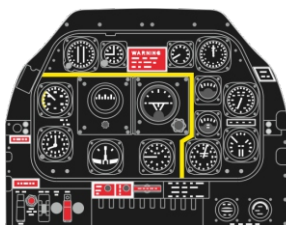

Loök

POZOR! OBSAHUJE DROBNÉ A OSTRÉ DÍLY
VÝROBEK NENÍ HRAČKOU
 CONTAINS SMALL AND SHARP PARTS
COLLECTORS' ITEM · NOT A TOY

This product contains resin and metal detail parts for upgrading scale plastic models. When selecting this set make sure that it is for the kit mentioned on the label as these sets are made specifically for that kit. **WARNING!** This set contains small and sharp parts. Work carefully in a ventilated, well-lit room. Safety glasses are recommended. This product is not a toy.

Tento výrobek obsahuje resinové a leptané kovové díly pro úpravu a vylepšení plastického modelu. Při výběru sady kovových detailů zkontrolujte, zda je určena pro model, který chcete upravit. Model, pro který je sada určena, je uveden na titulním štítku.
POZOR! Sada obsahuje malé a ostré díly. Pracujte ve větrané a dobře osvětlené místnosti. Doporučujeme použití ochranných brýlí. Výrobek není hračkou.

R6

R7

R3

Item #		Scale Recommended
644031	P-51D-15+	1/48
		Eduard

eduard

- BEND
OHNOUT
- GLUE
PŘILEPIT
- SYMMETRICAL ASSEMBLY
SYMETRICKÁ MONTÁŽ
- REVERSE SIDE
OTOCIT