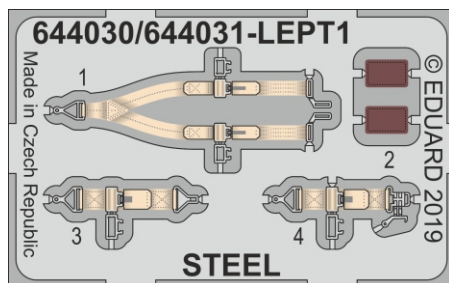

Tento výrobek obsahuje resinové a leptané kovové díly pro úpravu a vylepšení plastického modelu. Při výběru sady kovových detailů zkontrolujte, zda je určena pro model, který chcete upravit. Model, pro který je sada určena, je uveden na titulním štítku.
POZOR! Sada obsahuje malé a ostré díly. Pracujte ve větrané a dobře osvětlené místnosti. Doporučujeme použití ochranných brýlí. Výrobek není hračkou.

R6

R7

R3

Item #		Scale Recommended
644031	P-51D-15+	1/48
		Eduard

eduard

- BEND
OHNOUT
- GLUE
PŘILEPIT
- SYMMETRICAL ASSEMBLY
SYMETRICKÁ MONTÁŽ
- REVERSE SIDE
OTOCIT