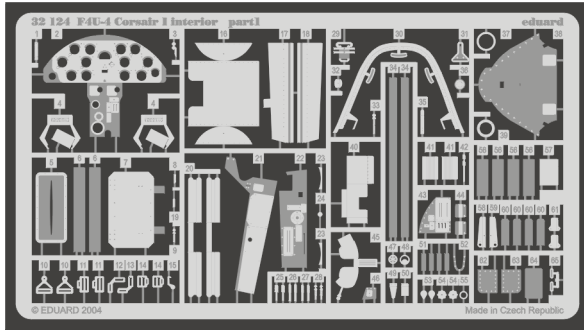

F4U-4 Corsair I interior

eduard

32 124

1/32 scale detail set for Trumpeter kit 02222 • sada detailů pro model 1/32 Trumpeter 02222

- ★ APPLY EXPRESS MASK AND PAINT BEFORE GLUING
POUŽIT EXPRESS MASK NABARVIT PŘED SLEPENÍM
- ☉ SYMETRICAL ASSEMBLY
SYMETRICKÁ MONTÁŽ
- REMOVE
ODSTRANIT
- ▨ GRIND
OBROUSIT
- ⊘ DRILL HOLE
VRTAT OTVOR
- ↪ BEND
OHNOUT
- ⊕ OPTION
VOLBA
- Ⓜ REPLACE
NAHRADIT

FILM

PRINT

ORIGINAL KIT PARTS
PŮVODNÍ DÍLY STAVEBNICE

PHOTO-ETCHED PARTS
LEPTANÉ DÍLY

PARTS TO BE REMOVED
DÍLY K ODSTRANĚNÍ

FILL
TMELIT

REFERENCES:

Detail & Scale - Part 2 - F4U CORSAIR