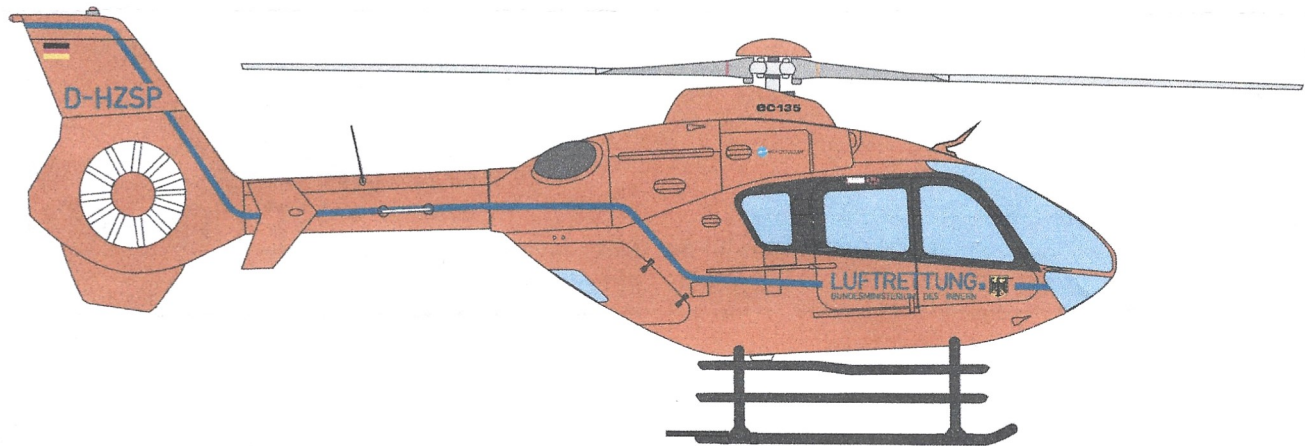

# Decalanordnung

## EC-135 Zivilschutzhubschrauber Bundesministerium des Innern

unter Bauch, spitze in Flugrichtung

Die blauen Zierstreifen sind auf den Revell Bausatz im Maßstab 1:72 angepasst. Dieser hat im Gegensatz zum Original den Fehler, dass die Finne über dem Heckrotor zu hoch ist. Sollte die Finne eingekürzt worden sein, müssen ggf. die Zierstreifen zugeschnitten werden. Wird der Bausatz ohne Veränderung gebaut, ist dieser Hinweis nicht zu beachten