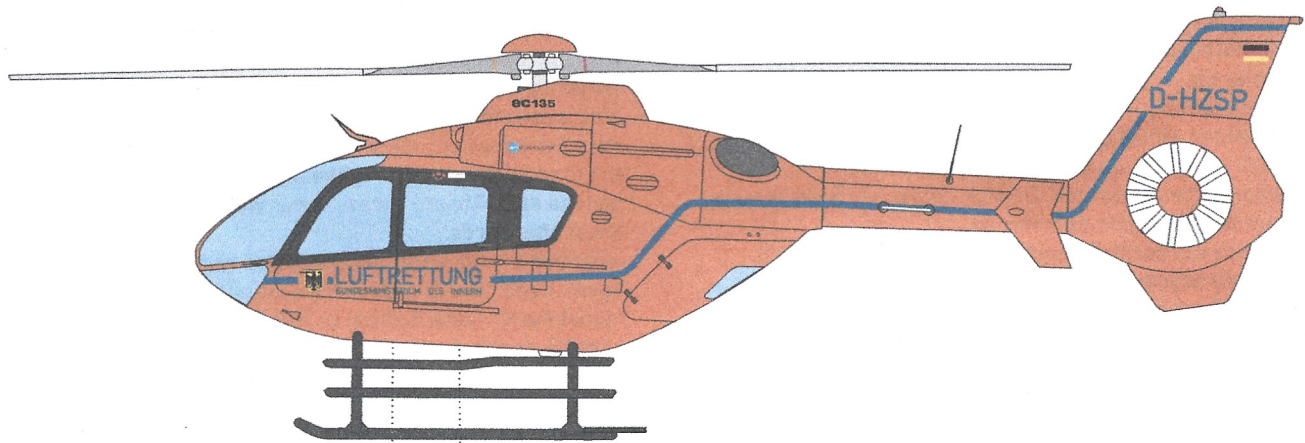

# Decalanordnung

## EC-135 Zivilschutzhubschrauber Bundesministerium des Innern

unter Bauch, spitze in Flugrichtung

Die blauen Zierstreifen sind auf den Revell Bausatz im Maßstab 1:72 angepasst. Dieser hat im Gegensatz zum Original den Fehler, dass die Finne über dem Heckrotor zu hoch ist. Sollte die Finne eingekürzt worden sein, müssen ggf. die Zierstreifen zugeschnitten werden. Wird der Bausatz ohne Veränderung gebaut, ist dieser Hinweis nicht zu beachten