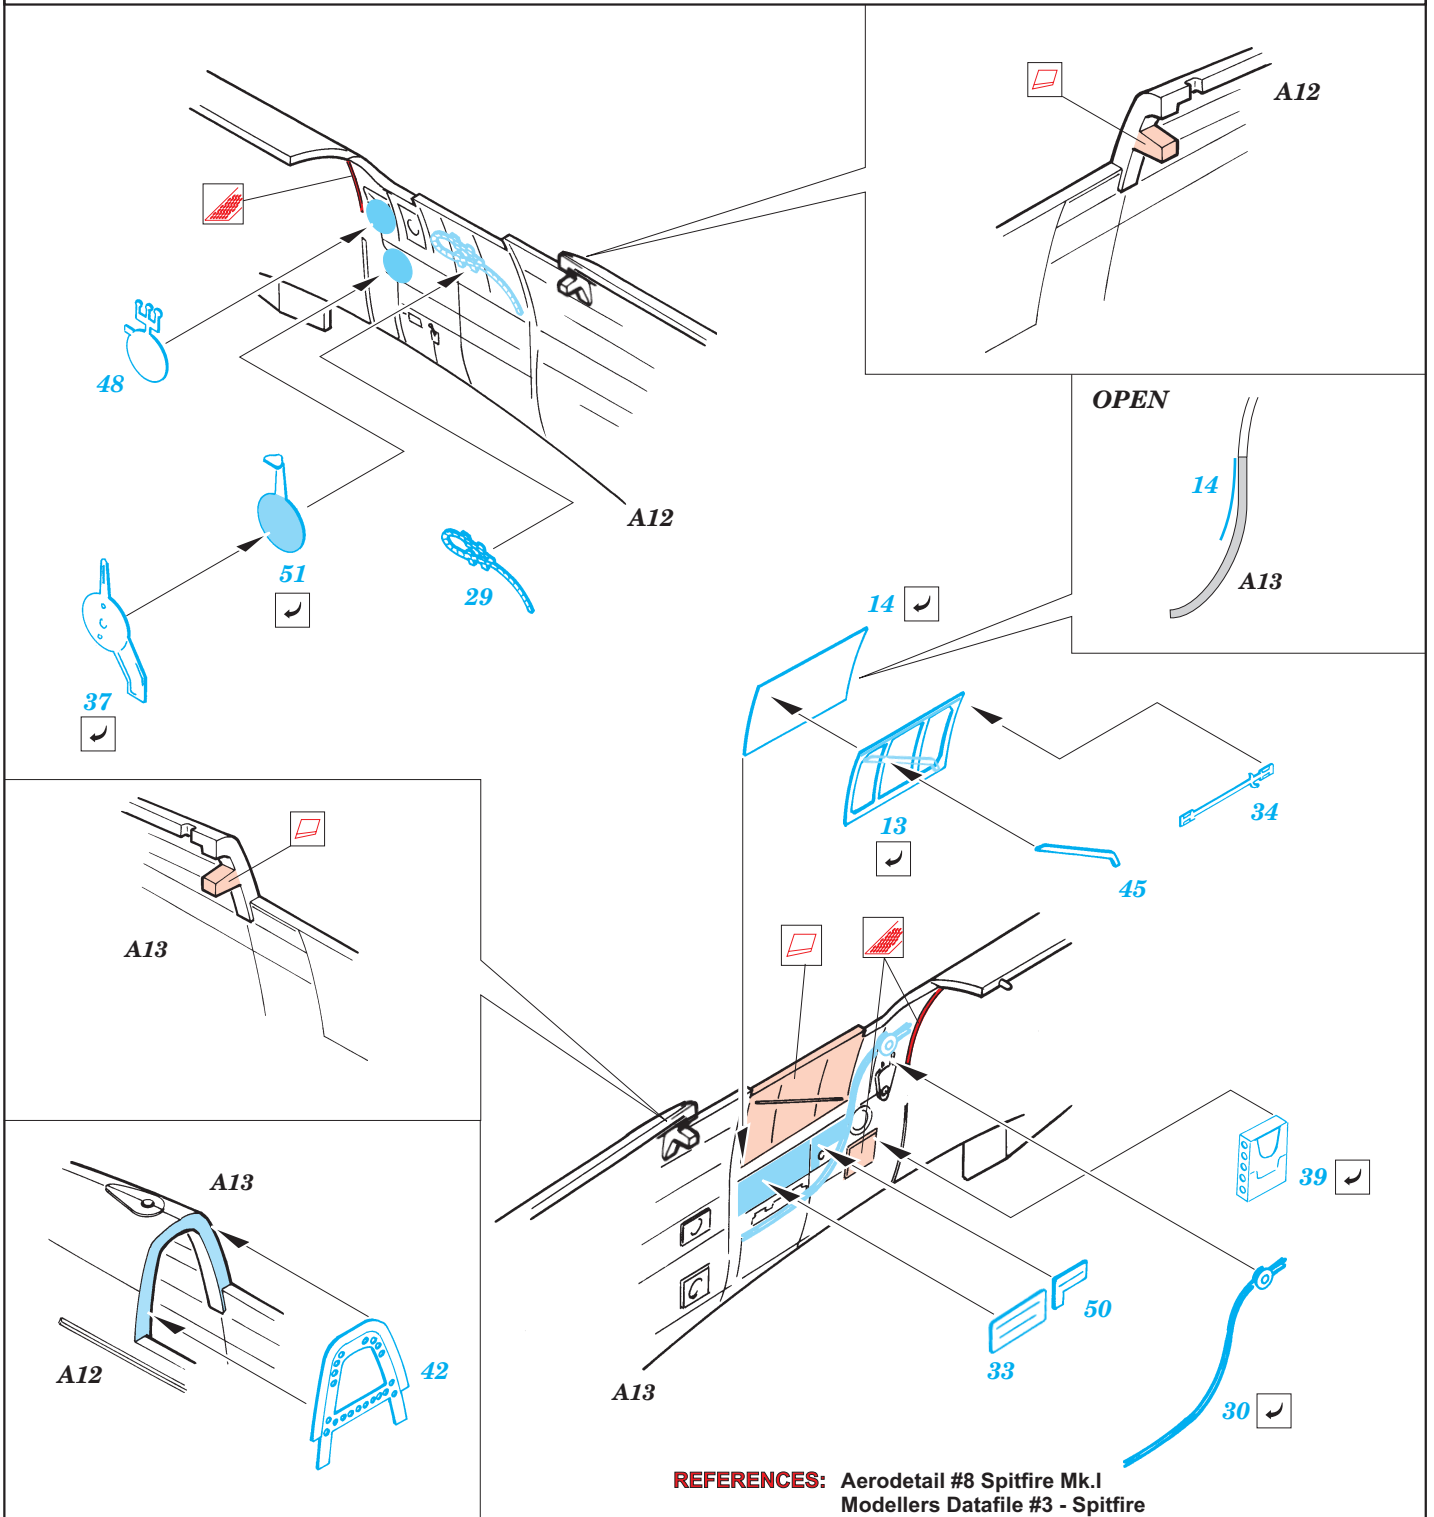

# Spitfire Mk.I

eduard

72 396

1/72 scale detail set for Tamiya kit • sada detailů pro model 1/72 Tamiya

FILM

-  SYMETRICAL ASSEMBLY  
SYMETRICKÁ MONTÁ
-  REMOVE  
ODSTRANIT
-  BEND  
OHNOUT
-  REPLACE  
NAHRADIT
-  GRIND  
OBROUSIT
-  OPTION  
VOLBA

 ORIGINAL KIT PARTS  
PŮVODNÍ DÍLY STAVEBNICE

 PHOTO-ETCHED PARTS  
LEPTANÉ DÍLY

 PARTS TO BE REMOVED  
DÍLY K ODSTRANĚNÍ

 FILL  
TMELIT

? NOTICE FLAPS POSITION