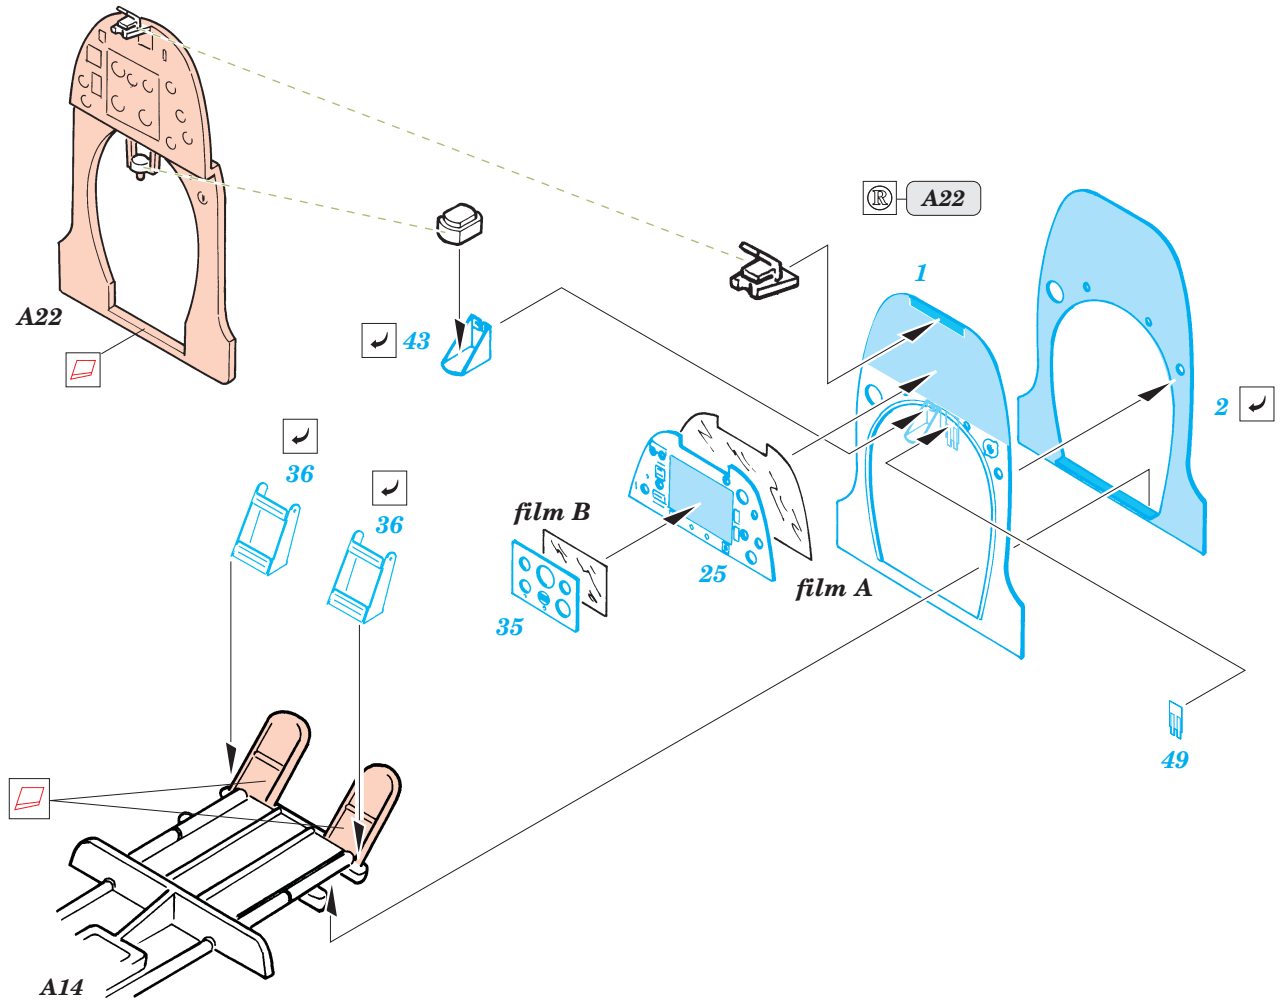

# Spitfire Mk.I

eduard

72 396

1/72 scale detail set for Tamiya kit • sada detailů pro model 1/72 Tamiya

FILM

-  SYMETRICAL ASSEMBLY  
SYMETRICKÁ MONTÁ
-  REMOVE  
ODSTRANIT
-  BEND  
OHNOUT
-  REPLACE  
NAHRADIT
-  GRIND  
OBROUSIT
-  OPTION  
VOLBA

 ORIGINAL KIT PARTS  
PŮVODNÍ DÍLY STAVEBNICE

 PHOTO-ETCHED PARTS  
LEPTANÉ DÍLY

 PARTS TO BE REMOVED  
DÍLY K ODSTRANĚNÍ

 FILL  
TMELIT

? NOTICE FLAPS POSITION