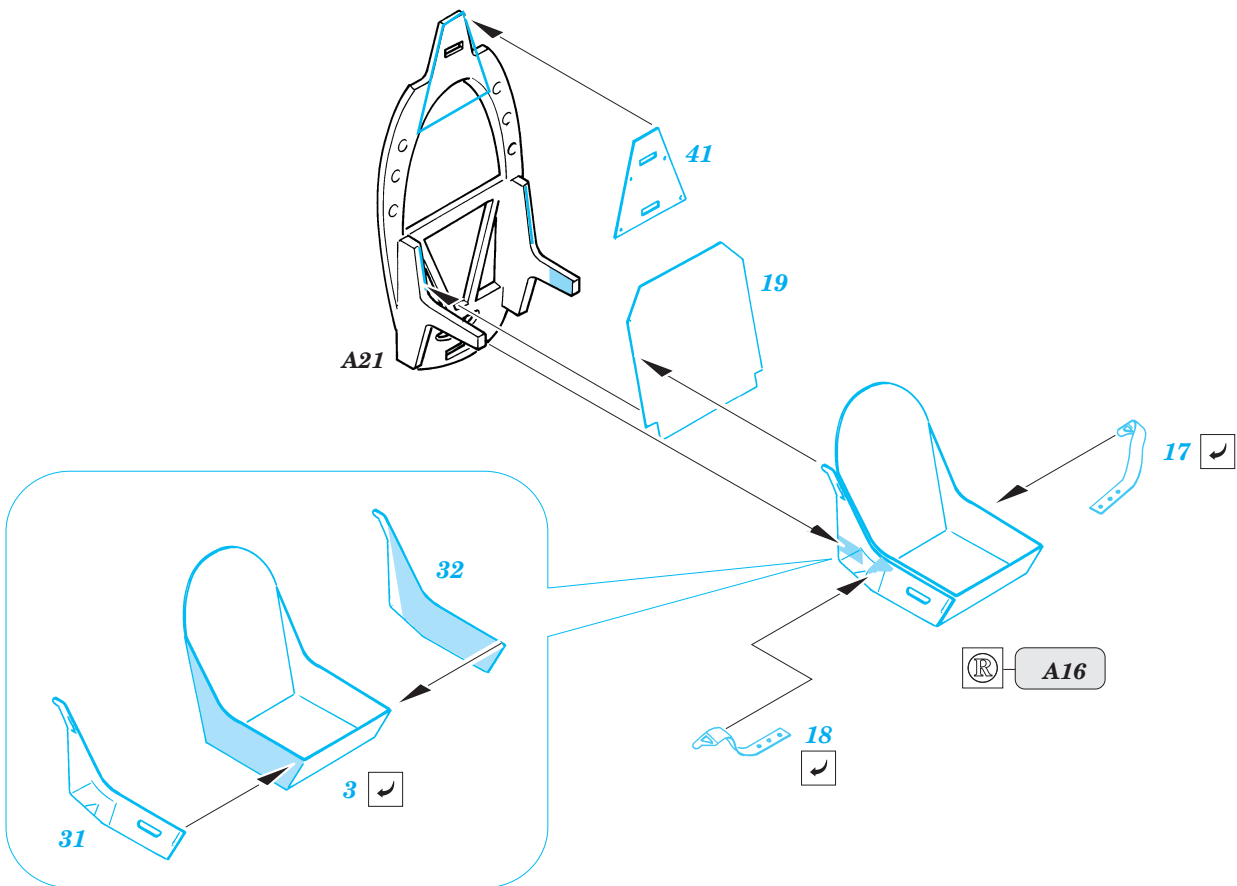

# Spitfire Mk.I

eduard

72 396

1/72 scale detail set for Tamiya kit • sada detailů pro model 1/72 Tamiya

FILM

-  SYMETRICAL ASSEMBLY  
SYMETRICKÁ MONTÁ
-  REMOVE  
ODSTRANIT
-  BEND  
OHNOUT
-  REPLACE  
NAHRADIT
-  GRIND  
OBROUSIT
-  OPTION  
VOLBA

 ORIGINAL KIT PARTS  
PŮVODNÍ DÍLY STAVEBNICE

 PHOTO-ETCHED PARTS  
LEPTANÉ DÍLY

 PARTS TO BE REMOVED  
DÍLY K ODSTRANĚNÍ

 FILL  
TMELIT

? NOTICE FLAPS POSITION