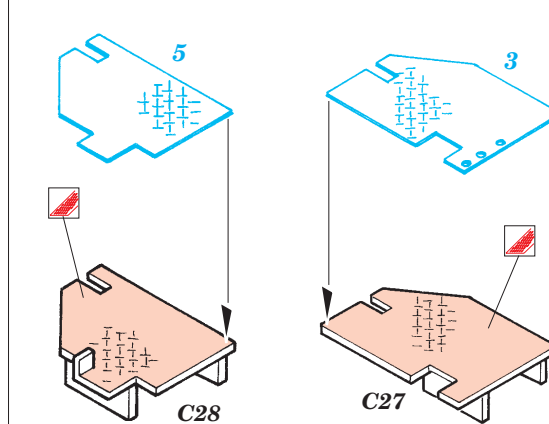

M-3 Lee interior

eduard

1/35 scale detail set for Academy No.13206 • sada detailů pro model 1/35 Academy 13206

35 912

- APPLY EXPRESS MASK AND PAINT BEFORE GLUING
POUŽÍT EXPRESS MASK NABARVIT PŘED SLEPENÍM
- SYMMETRICAL ASSEMBLY
SYMETRICKÁ MONTÁŽ
- REMOVE
ODSTRANIT
- GRIND
OBROUSIT
- DRILL HOLE
VRTAT OTVOR
- BEND
OHNOUT
- OPTION
VOLBA
- REPLACE
NAHRADIT

Film

ORIGINAL KIT PARTS
PŮVODNÍ DÍLY STAVEBNICE

PHOTO-ETCHED PARTS
LEPTANÉ DÍLY

PARTS TO BE REMOVED
DÍLY K ODSTRANĚNÍ

FILL
TMELIT

4 sets

Military Modeling No.12/2001
 Ground Power 1/2001
 Squadron/Signal No.2033 - M3 Lee/Grant in Action
 Militaria No.108 - M3 Lee Grant