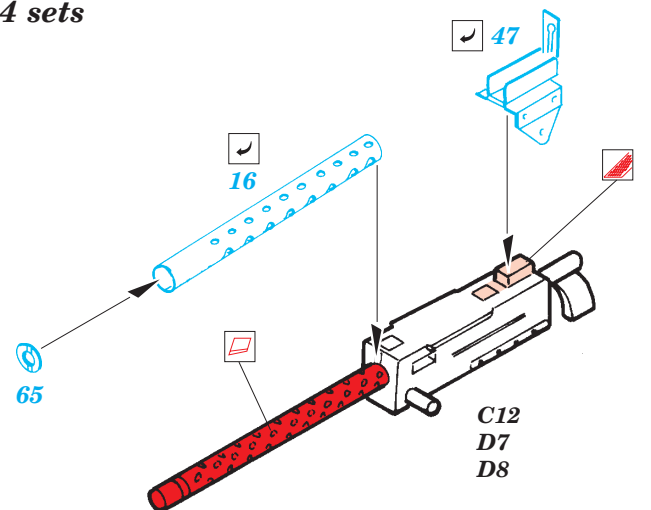

M-3 Lee interior

eduard

1/35 scale detail set for Academy No.13206 • sada detailů pro model 1/35 Academy 13206

35 912

- APPLY EXPRESS MASK AND PAINT BEFORE GLUING
POUŽÍT EXPRESS MASK NABARVIT PŘED SLEPENÍM
- SYMMETRICAL ASSEMBLY
SYMETRICKÁ MONTÁŽ
- REMOVE
ODSTRANIT
- GRIND
OBROUSIT
- DRILL HOLE
VRTAT OTVOR
- BEND
OHNOUT
- OPTION
VOLBA
- REPLACE
NAHRADIT

Film

ORIGINAL KIT PARTS
PŮVODNÍ DÍLY STAVEBNICE

PHOTO-ETCHED PARTS
LEPTANÉ DÍLY

PARTS TO BE REMOVED
DÍLY K ODSTRANĚNÍ

FILL
TMELIT

4 sets

Military Modeling No.12/2001
 Ground Power 1/2001
 Squadron/Signal No.2033 - M3 Lee/Grant in Action
 Militaria No.108 - M3 Lee Grant