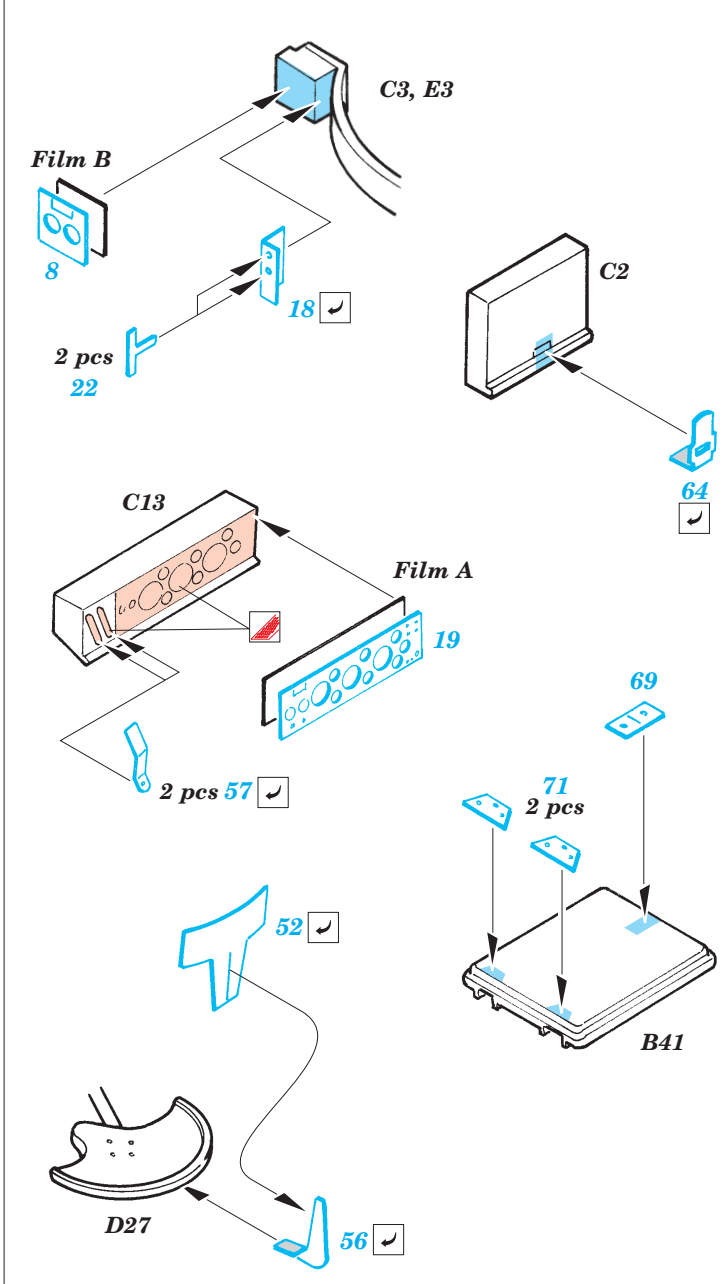

M-3 Lee interior

eduard

1/35 scale detail set for Academy No.13206 • sada detailů pro model 1/35 Academy 13206

35 912

- APPLY EXPRESS MASK AND PAINT BEFORE GLUING
POUŽÍT EXPRESS MASK NABARVIT PŘED SLEPENÍM
- SYMMETRICAL ASSEMBLY
SYMETRICKÁ MONTÁŽ
- REMOVE
ODSTRANIT
- GRIND
OBROUSIT
- DRILL HOLE
VRTAT OTVOR
- BEND
OHNOUT
- OPTION
VOLBA
- REPLACE
NAHRADIT

Film

ORIGINAL KIT PARTS
PŮVODNÍ DÍLY STAVEBNICE

PHOTO-ETCHED PARTS
LEPTANÉ DÍLY

PARTS TO BE REMOVED
DÍLY K ODSTRANĚNÍ

FILL
TMELIT

4 sets

Military Modeling No.12/2001
 Ground Power 1/2001
 Squadron/Signal No.2033 - M3 Lee/Grant in Action
 Militaria No.108 - M3 Lee Grant