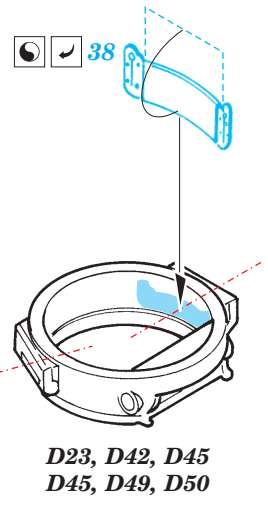

M-3 Lee interior

eduard

1/35 scale detail set for Academy No.13206 • sada detailů pro model 1/35 Academy 13206

35 912

- APPLY EXPRESS MASK AND PAINT BEFORE GLUING
POUŽÍT EXPRESS MASK NABARVIT PŘED SLEPENÍM
- SYMMETRICAL ASSEMBLY
SYMETRICKÁ MONTÁŽ
- REMOVE
ODSTRANIT
- GRIND
OBROUSIT
- DRILL HOLE
VRTAT OTVOR
- BEND
OHNOUT
- OPTION
VOLBA
- REPLACE
NAHRADIT

Film

ORIGINAL KIT PARTS
PŮVODNÍ DÍLY STAVEBNICE

PHOTO-ETCHED PARTS
LEPTANÉ DÍLY

PARTS TO BE REMOVED
DÍLY K ODSTRANĚNÍ

FILL
TMELIT

4 sets

Military Modeling No.12/2001
 Ground Power 1/2001
 Squadron/Signal No.2033 - M3 Lee/Grant in Action
 Militaria No.108 - M3 Lee Grant