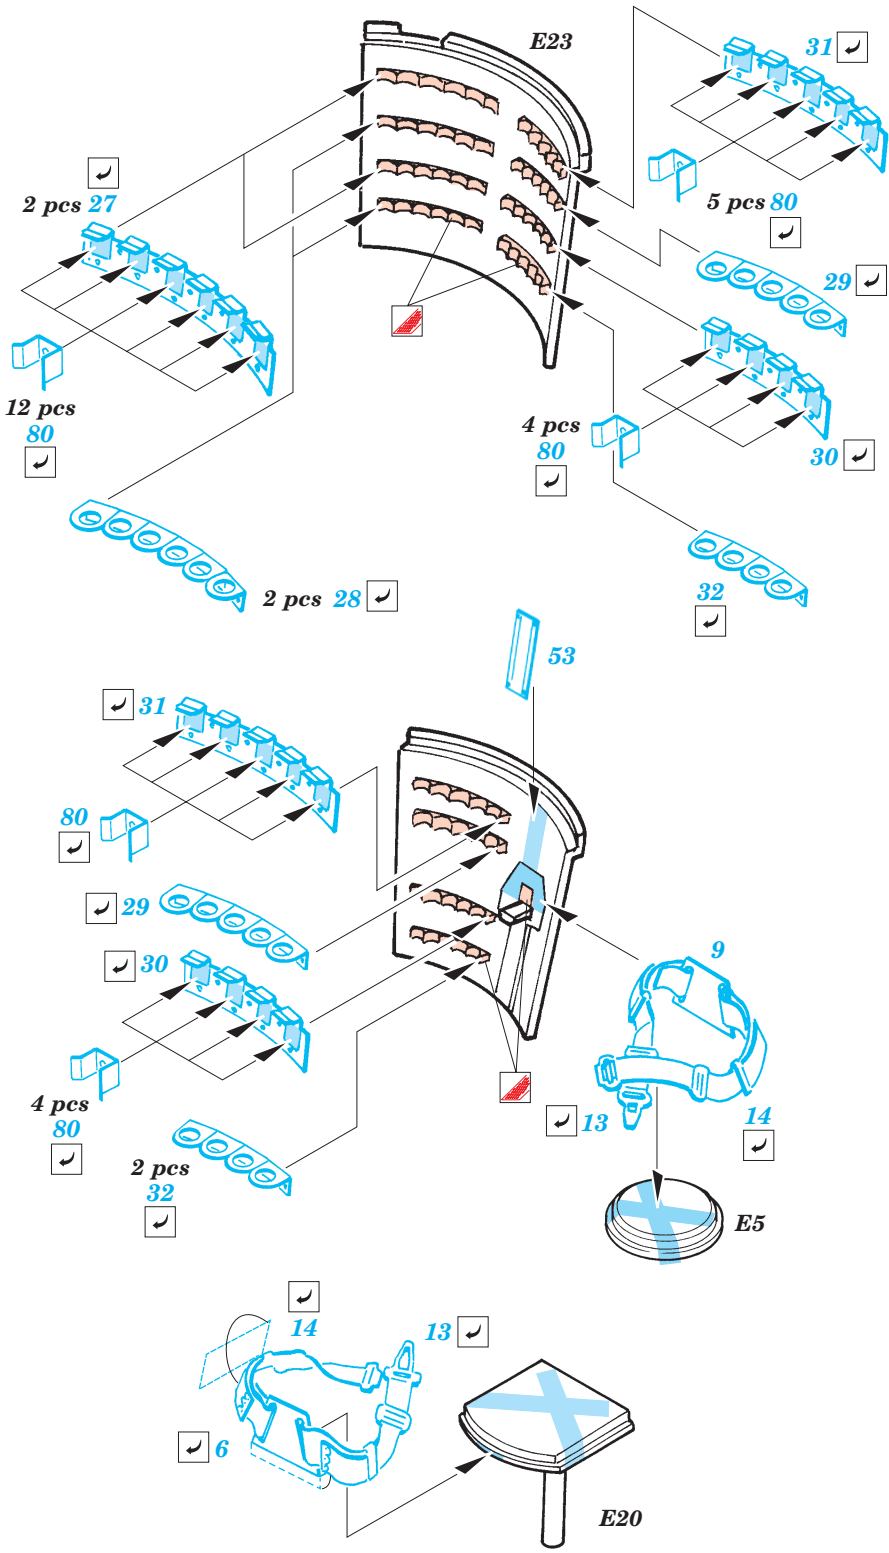

M-3 Lee interior

eduard

1/35 scale detail set for Academy No.13206 • sada detailů pro model 1/35 Academy 13206

35 912

- APPLY EXPRESS MASK AND PAINT BEFORE GLUING
POUŽÍT EXPRESS MASK NABARVIT PŘED SLEPENÍM
- SYMMETRICAL ASSEMBLY
SYMETRICKÁ MONTÁŽ
- REMOVE
ODSTRANIT
- GRIND
OBROUSIT
- DRILL HOLE
VRTAT OTVOR
- BEND
OHNOUT
- OPTION
VOLBA
- REPLACE
NAHRADIT

Film

ORIGINAL KIT PARTS
PŮVODNÍ DÍLY STAVEBNICE

PHOTO-ETCHED PARTS
LEPTANÉ DÍLY

PARTS TO BE REMOVED
DÍLY K ODSTRANĚNÍ

FILL
TMELIT

4 sets

Military Modeling No.12/2001
 Ground Power 1/2001
 Squadron/Signal No.2033 - M3 Lee/Grant in Action
 Militaria No.108 - M3 Lee Grant