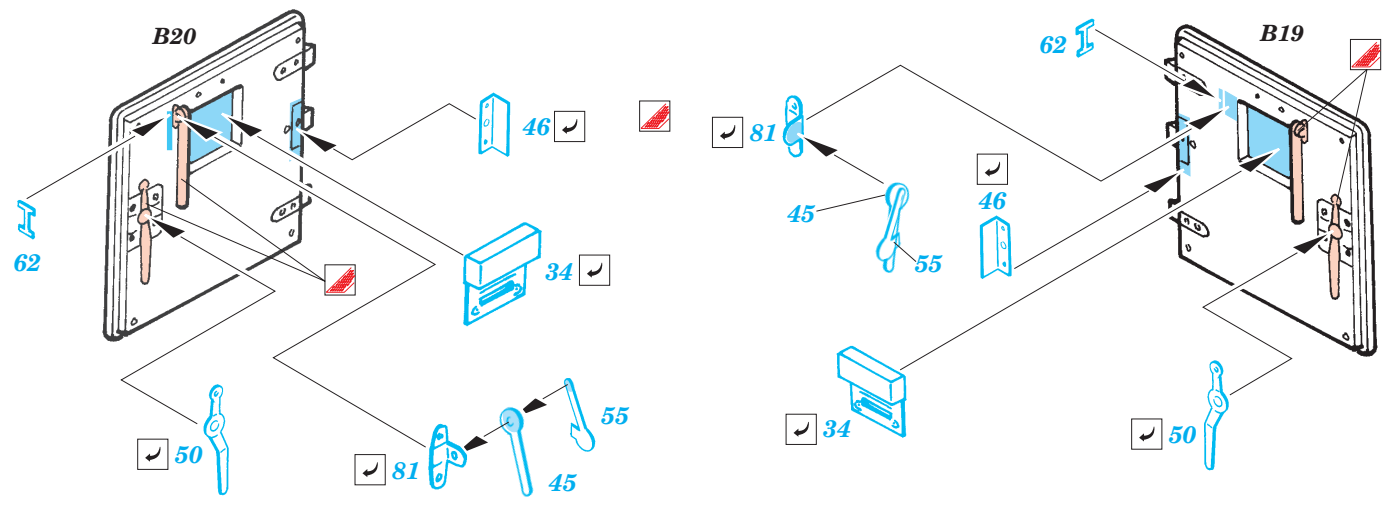

Film

ORIGINAL KIT PARTS
PŮVODNÍ DÍLY STAVEBNICE

PHOTO-ETCHED PARTS
LEPTANÉ DÍLY

PARTS TO BE REMOVED
DÍLY K ODSTRANĚNÍ

FILL
TMELIT

4 sets

Military Modeling No.12/2001
 Ground Power 1/2001
 Squadron/Signal No.2033 - M3 Lee/Grant in Action
 Militaria No.108 - M3 Lee Grant