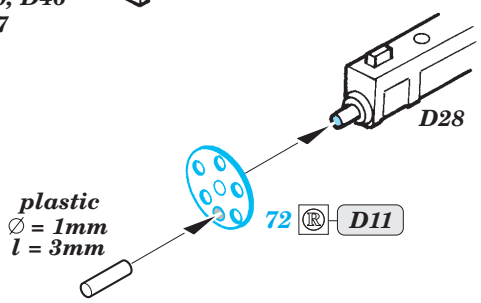

M-3 Lee interior

eduard

1/35 scale detail set for Academy No.13206 • sada detailů pro model 1/35 Academy 13206

35 912

- APPLY EXPRESS MASK AND PAINT BEFORE GLUING
POUŽÍT EXPRESS MASK NABARVIT PŘED SLEPENÍM
- SYMMETRICAL ASSEMBLY
SYMETRICKÁ MONTÁŽ
- REMOVE
ODSTRANIT
- GRIND
OBROUSIT
- DRILL HOLE
VRTAT OTVOR
- BEND
OHNOUT
- OPTION
VOLBA
- REPLACE
NAHRADIT

Film

ORIGINAL KIT PARTS
PŮVODNÍ DÍLY STAVEBNICE

PHOTO-ETCHED PARTS
LEPTANÉ DÍLY

PARTS TO BE REMOVED
DÍLY K ODSTRANĚNÍ

FILL
TMELIT

4 sets

Military Modeling No.12/2001
 Ground Power 1/2001
 Squadron/Signal No.2033 - M3 Lee/Grant in Action
 Militaria No.108 - M3 Lee Grant