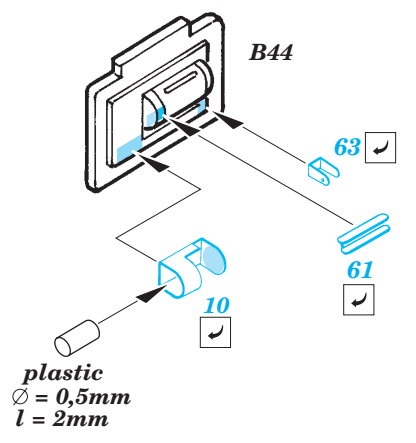

Film

ORIGINAL KIT PARTS
PŮVODNÍ DÍLY STAVEBNICE

PHOTO-ETCHED PARTS
LEPTANÉ DÍLY

PARTS TO BE REMOVED
DÍLY K ODSTRANĚNÍ

FILL
TMELIT

4 sets

Military Modeling No.12/2001
 Ground Power 1/2001
 Squadron/Signal No.2033 - M3 Lee/Grant in Action
 Militaria No.108 - M3 Lee Grant