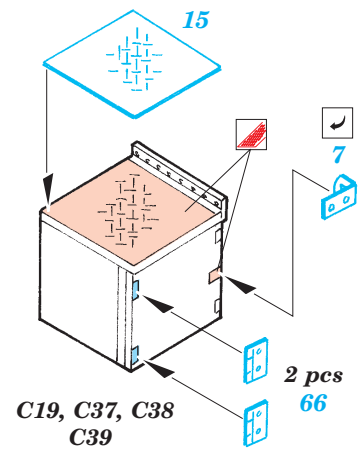

M-3 Lee interior

eduard

1/35 scale detail set for Academy No.13206 • sada detailů pro model 1/35 Academy 13206

35 912

- APPLY EXPRESS MASK AND PAINT BEFORE GLUING
POUŽÍT EXPRESS MASK NABARVIT PŘED SLEPENÍM
- SYMMETRICAL ASSEMBLY
SYMETRICKÁ MONTÁŽ
- REMOVE
ODSTRANIT
- GRIND
OBROUSIT
- DRILL HOLE
VRTAT OTVOR
- BEND
OHNOUT
- OPTION
VOLBA
- REPLACE
NAHRADIT

Film

ORIGINAL KIT PARTS
PŮVODNÍ DÍLY STAVEBNICE

PHOTO-ETCHED PARTS
LEPTANÉ DÍLY

PARTS TO BE REMOVED
DÍLY K ODSTRANĚNÍ

FILL
TMELIT

4 sets

Military Modeling No.12/2001
 Ground Power 1/2001
 Squadron/Signal No.2033 - M3 Lee/Grant in Action
 Militaria No.108 - M3 Lee Grant