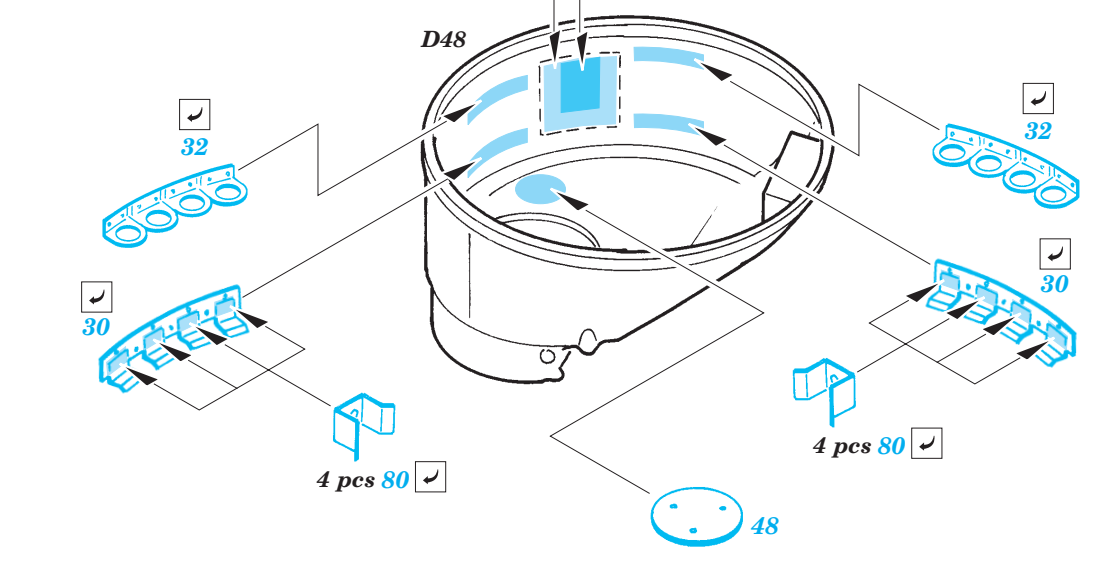

Film

ORIGINAL KIT PARTS
PŮVODNÍ DÍLY STAVEBNICE

PHOTO-ETCHED PARTS
LEPTANÉ DÍLY

PARTS TO BE REMOVED
DÍLY K ODSTRANĚNÍ

FILL
TMELIT

4 sets

Military Modeling No.12/2001
 Ground Power 1/2001
 Squadron/Signal No.2033 - M3 Lee/Grant in Action
 Militaria No.108 - M3 Lee Grant