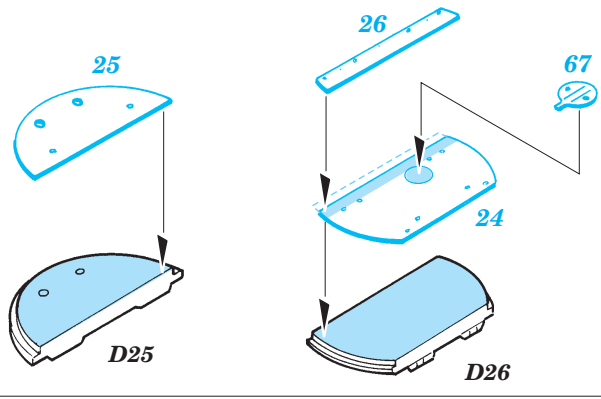

Film

ORIGINAL KIT PARTS
PŮVODNÍ DÍLY STAVEBNICE

PHOTO-ETCHED PARTS
LEPTANÉ DÍLY

PARTS TO BE REMOVED
DÍLY K ODSTRANĚNÍ

FILL
TMELIT

4 sets

Military Modeling No.12/2001
 Ground Power 1/2001
 Squadron/Signal No.2033 - M3 Lee/Grant in Action
 Militaria No.108 - M3 Lee Grant