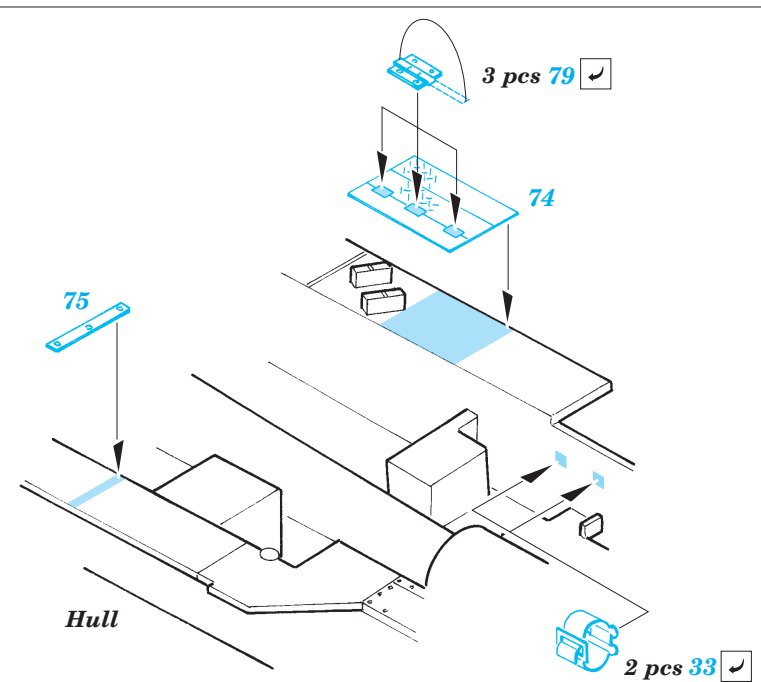

M-3 Lee interior

eduard

1/35 scale detail set for Academy No.13206 • sada detailů pro model 1/35 Academy 13206

35 912

- APPLY EXPRESS MASK AND PAINT BEFORE GLUING
POUŽÍT EXPRESS MASK NABARVIT PŘED SLEPENÍM
- SYMMETRICAL ASSEMBLY
SYMETRICKÁ MONTÁŽ
- REMOVE
ODSTRANIT
- GRIND
OBROUSIT
- DRILL HOLE
VRTAT OTVOR
- BEND
OHNOUT
- OPTION
VOLBA
- REPLACE
NAHRADIT

Film

ORIGINAL KIT PARTS
PŮVODNÍ DÍLY STAVEBNICE

PHOTO-ETCHED PARTS
LEPTANÉ DÍLY

PARTS TO BE REMOVED
DÍLY K ODSTRANĚNÍ

FILL
TMELIT

4 sets

Military Modeling No.12/2001
 Ground Power 1/2001
 Squadron/Signal No.2033 - M3 Lee/Grant in Action
 Militaria No.108 - M3 Lee Grant