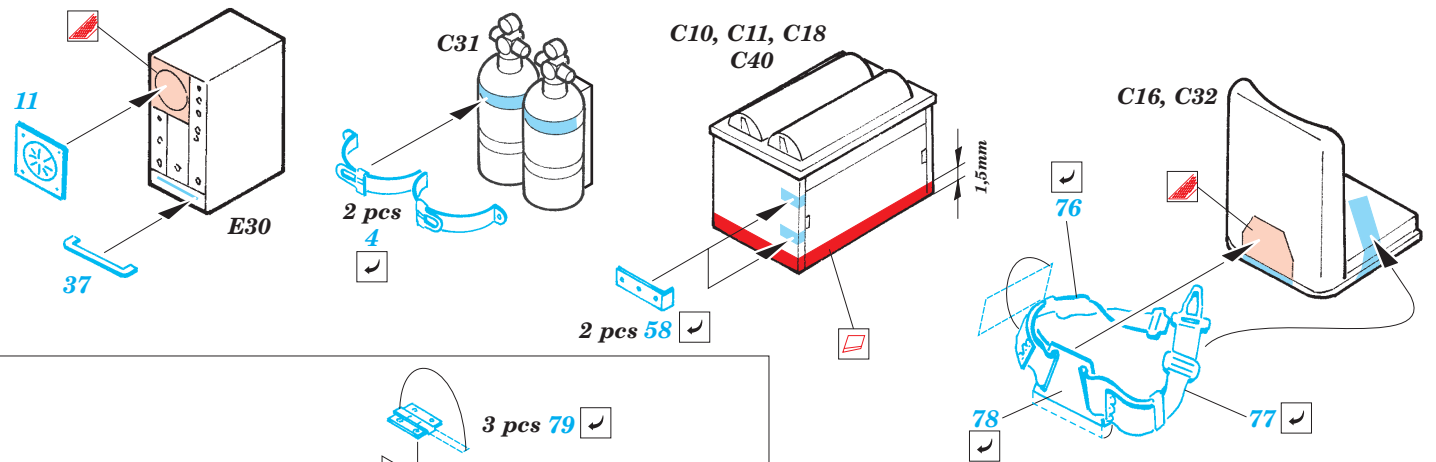

M-3 Lee interior

eduard

1/35 scale detail set for Academy No.13206 • sada detailů pro model 1/35 Academy 13206

35 912

- APPLY EXPRESS MASK AND PAINT BEFORE GLUING
POUŽÍT EXPRESS MASK NABARVIT PŘED SLEPENÍM
- SYMMETRICAL ASSEMBLY
SYMETRICKÁ MONTÁŽ
- REMOVE
ODSTRANIT
- GRIND
OBROUSIT
- DRILL HOLE
VRTAT OTVOR
- BEND
OHNOUT
- OPTION
VOLBA
- REPLACE
NAHRADIT

Film

ORIGINAL KIT PARTS
PŮVODNÍ DÍLY STAVEBNICE

PHOTO-ETCHED PARTS
LEPTANÉ DÍLY

PARTS TO BE REMOVED
DÍLY K ODSTRANĚNÍ

FILL
TMELIT

4 sets

Military Modeling No.12/2001
 Ground Power 1/2001
 Squadron/Signal No.2033 - M3 Lee/Grant in Action
 Militaria No.108 - M3 Lee Grant