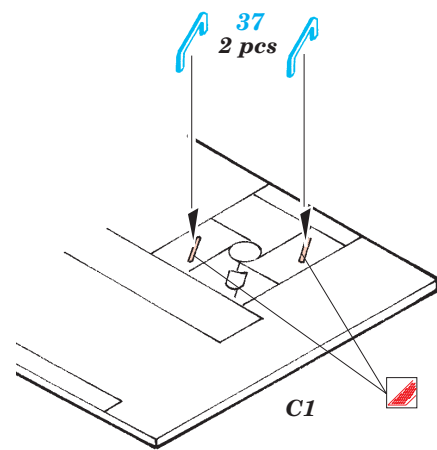

M-3 Lee interior

eduard

1/35 scale detail set for Academy No.13206 • sada detailů pro model 1/35 Academy 13206

35 912

- APPLY EXPRESS MASK AND PAINT BEFORE GLUING
POUŽÍT EXPRESS MASK NABARVIT PŘED SLEPENÍM
- SYMMETRICAL ASSEMBLY
SYMETRICKÁ MONTÁŽ
- REMOVE
ODSTRANIT
- GRIND
OBROUSIT
- DRILL HOLE
VRTAT OTVOR
- BEND
OHNOUT
- OPTION
VOLBA
- REPLACE
NAHRADIT

Film

ORIGINAL KIT PARTS
PŮVODNÍ DÍLY STAVEBNICE

PHOTO-ETCHED PARTS
LEPTANÉ DÍLY

PARTS TO BE REMOVED
DÍLY K ODSTRANĚNÍ

FILL
TMELIT

4 sets

Military Modeling No.12/2001
 Ground Power 1/2001
 Squadron/Signal No.2033 - M3 Lee/Grant in Action
 Militaria No.108 - M3 Lee Grant