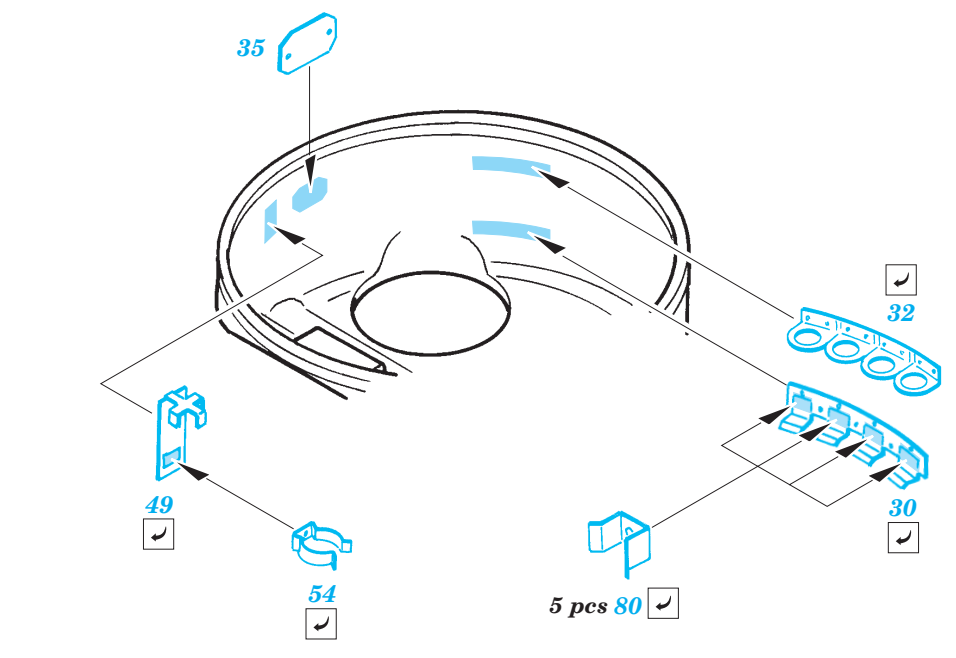

Film

ORIGINAL KIT PARTS
PŮVODNÍ DÍLY STAVEBNICE

PHOTO-ETCHED PARTS
LEPTANÉ DÍLY

PARTS TO BE REMOVED
DÍLY K ODSTRANĚNÍ

FILL
TMELIT

4 sets

Military Modeling No.12/2001
 Ground Power 1/2001
 Squadron/Signal No.2033 - M3 Lee/Grant in Action
 Militaria No.108 - M3 Lee Grant