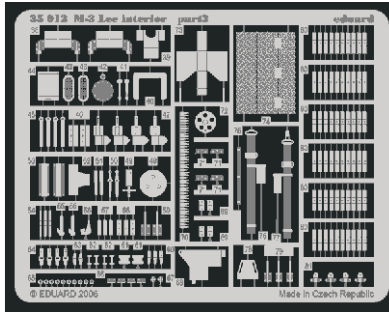

M-3 Lee interior

eduard

1/35 scale detail set for Academy No.13206 • sada detailů pro model 1/35 Academy 13206

35 912

- APPLY EXPRESS MASK AND PAINT BEFORE GLUING
POUŽÍT EXPRESS MASK NABARVIT PŘED SLEPENÍM
- SYMMETRICAL ASSEMBLY
SYMETRICKÁ MONTÁŽ
- REMOVE
ODSTRANIT
- GRIND
OBROUSIT
- DRILL HOLE
VRTAT OTVOR
- BEND
OHNOUT
- OPTION
VOLBA
- REPLACE
NAHRADIT

Film

ORIGINAL KIT PARTS
PŮVODNÍ DÍLY STAVEBNICE

PHOTO-ETCHED PARTS
LEPTANÉ DÍLY

PARTS TO BE REMOVED
DÍLY K ODSTRANĚNÍ

FILL
TMELIT

4 sets

Military Modeling No.12/2001
 Ground Power 1/2001
 Squadron/Signal No.2033 - M3 Lee/Grant in Action
 Militaria No.108 - M3 Lee Grant