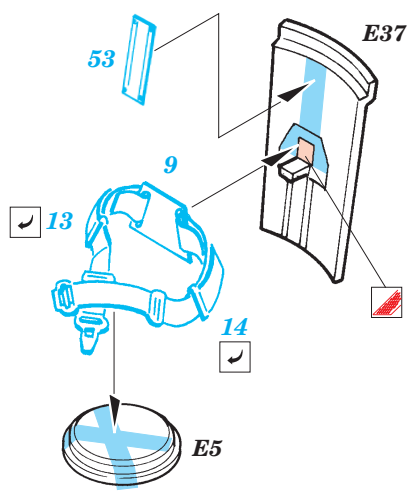

Film

ORIGINAL KIT PARTS
PŮVODNÍ DÍLY STAVEBNICE

PHOTO-ETCHED PARTS
LEPTANÉ DÍLY

PARTS TO BE REMOVED
DÍLY K ODSTRANĚNÍ

FILL
TMELIT

4 sets

Military Modeling No.12/2001
 Ground Power 1/2001
 Squadron/Signal No.2033 - M3 Lee/Grant in Action
 Militaria No.108 - M3 Lee Grant