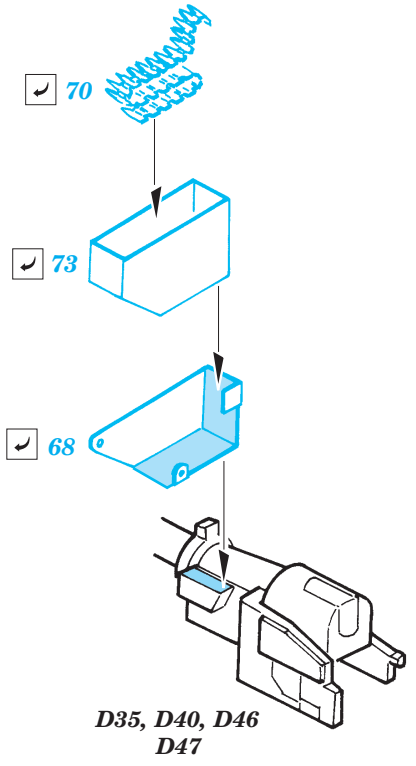

M-3 Lee interior

eduard

1/35 scale detail set for Academy No.13206 • sada detailů pro model 1/35 Academy 13206

35 912

- APPLY EXPRESS MASK AND PAINT BEFORE GLUING
POUŽÍT EXPRESS MASK NABARVIT PŘED SLEPENÍM
- SYMMETRICAL ASSEMBLY
SYMETRICKÁ MONTÁŽ
- REMOVE
ODSTRANIT
- GRIND
OBROUSIT
- DRILL HOLE
VRTAT OTVOR
- BEND
OHNOUT
- OPTION
VOLBA
- REPLACE
NAHRADIT

Film

ORIGINAL KIT PARTS
PŮVODNÍ DÍLY STAVEBNICE

PHOTO-ETCHED PARTS
LEPTANÉ DÍLY

PARTS TO BE REMOVED
DÍLY K ODSTRANĚNÍ

FILL
TMELIT

4 sets

Military Modeling No.12/2001
 Ground Power 1/2001
 Squadron/Signal No.2033 - M3 Lee/Grant in Action
 Militaria No.108 - M3 Lee Grant