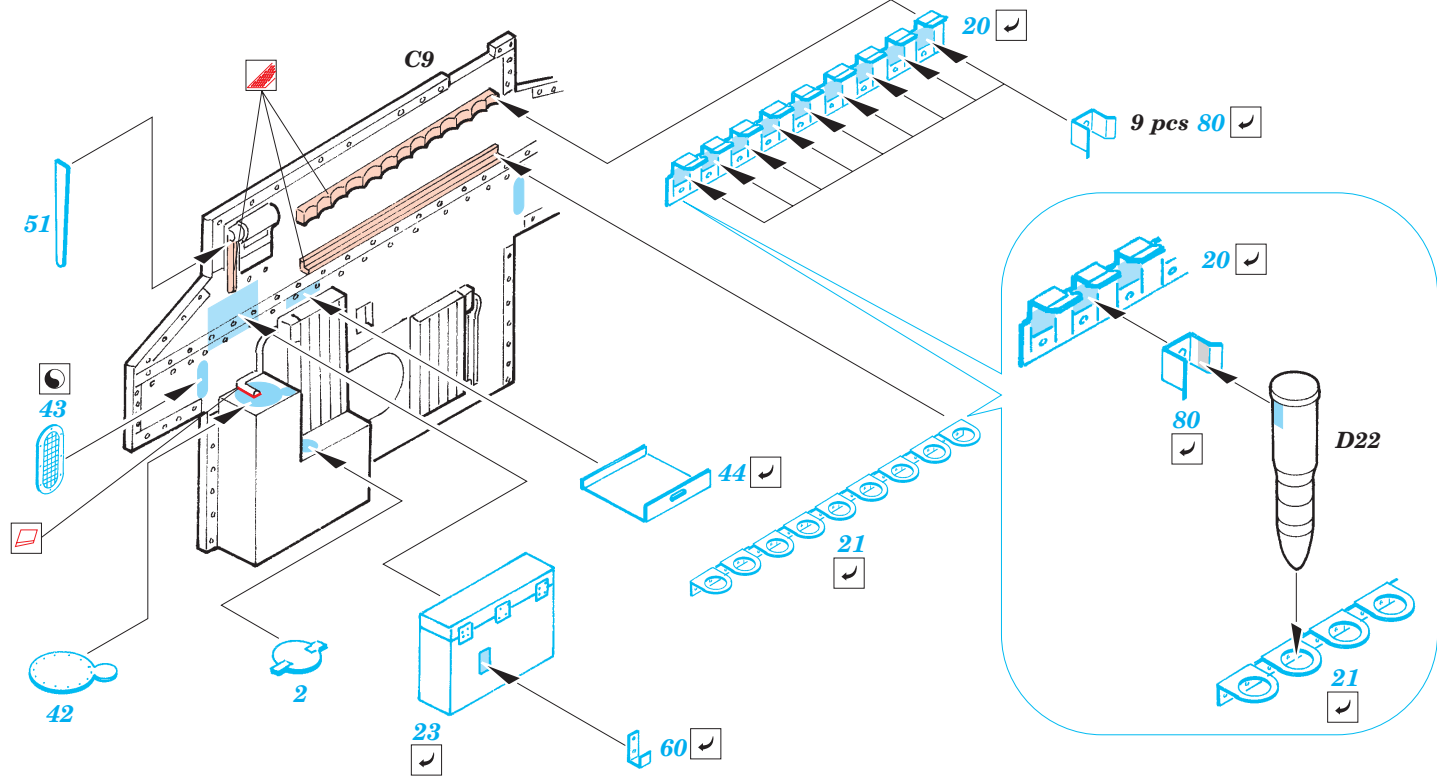

Film

ORIGINAL KIT PARTS
PŮVODNÍ DÍLY STAVEBNICE

PHOTO-ETCHED PARTS
LEPTANÉ DÍLY

PARTS TO BE REMOVED
DÍLY K ODSTRANĚNÍ

FILL
TMELIT

4 sets

Military Modeling No.12/2001
 Ground Power 1/2001
 Squadron/Signal No.2033 - M3 Lee/Grant in Action
 Militaria No.108 - M3 Lee Grant