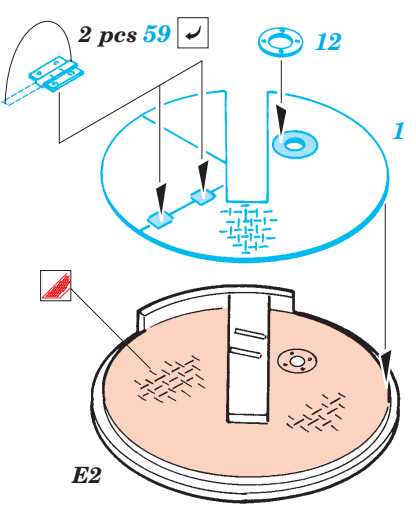

Film

ORIGINAL KIT PARTS
PŮVODNÍ DÍLY STAVEBNICE

PHOTO-ETCHED PARTS
LEPTANÉ DÍLY

PARTS TO BE REMOVED
DÍLY K ODSTRANĚNÍ

FILL
TMELIT

4 sets

Military Modeling No.12/2001
 Ground Power 1/2001
 Squadron/Signal No.2033 - M3 Lee/Grant in Action
 Militaria No.108 - M3 Lee Grant