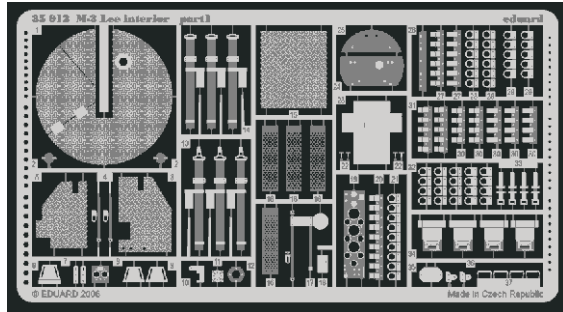

M-3 Lee interior

eduard

1/35 scale detail set for Academy No.13206 • sada detailů pro model 1/35 Academy 13206

35 912

- APPLY EXPRESS MASK AND PAINT BEFORE GLUING
POUŽÍT EXPRESS MASK NABARVIT PŘED SLEPENÍM
- SYMMETRICAL ASSEMBLY
SYMETRICKÁ MONTÁŽ
- REMOVE
ODSTRANIT
- GRIND
OBROUSIT
- DRILL HOLE
VRTAT OTVOR
- BEND
OHNOUT
- OPTION
VOLBA
- REPLACE
NAHRADIT

Film

ORIGINAL KIT PARTS
PŮVODNÍ DÍLY STAVEBNICE

PHOTO-ETCHED PARTS
LEPTANÉ DÍLY

PARTS TO BE REMOVED
DÍLY K ODSTRANĚNÍ

FILL
TMELIT

4 sets

Military Modeling No.12/2001
 Ground Power 1/2001
 Squadron/Signal No.2033 - M3 Lee/Grant in Action
 Militaria No.108 - M3 Lee Grant