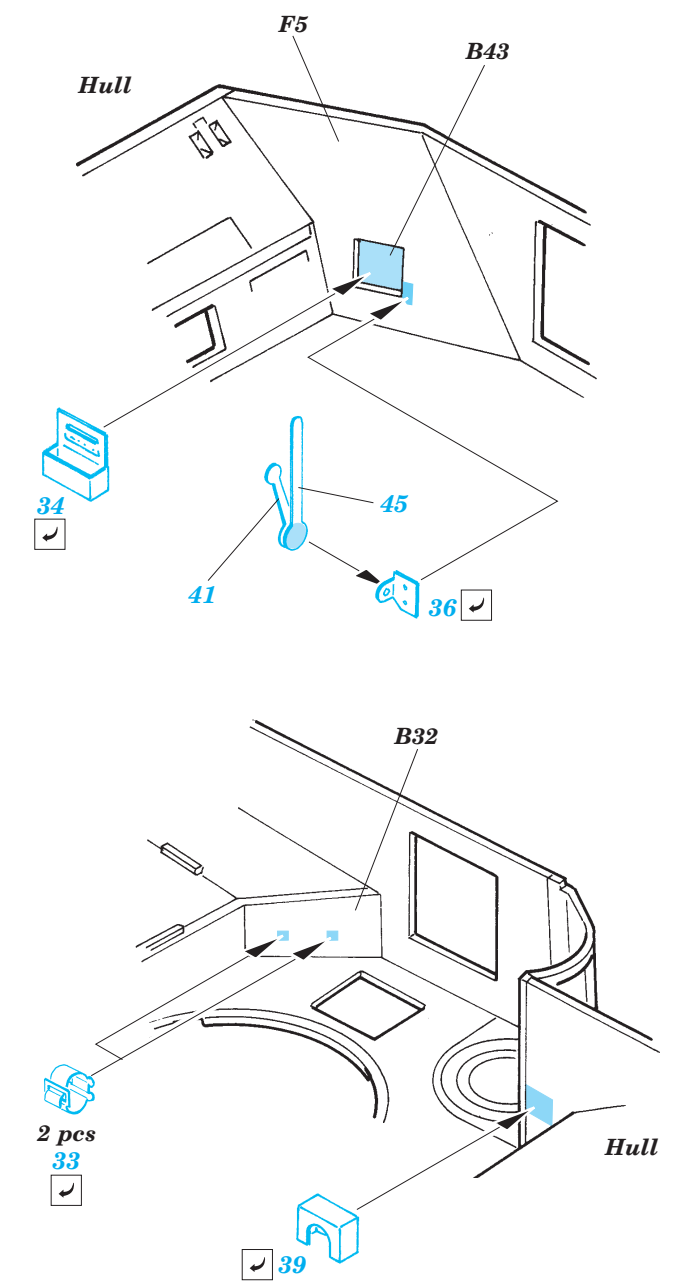

M-3 Lee interior

eduard

1/35 scale detail set for Academy No.13206 • sada detailů pro model 1/35 Academy 13206

35 912

- APPLY EXPRESS MASK AND PAINT BEFORE GLUING
POUŽÍT EXPRESS MASK NABARVIT PŘED SLEPENÍM
- SYMMETRICAL ASSEMBLY
SYMETRICKÁ MONTÁŽ
- REMOVE
ODSTRANIT
- GRIND
OBROUSIT
- DRILL HOLE
VRTAT OTVOR
- BEND
OHNOUT
- OPTION
VOLBA
- REPLACE
NAHRADIT

Film

ORIGINAL KIT PARTS
PŮVODNÍ DÍLY STAVEBNICE

PHOTO-ETCHED PARTS
LEPTANÉ DÍLY

PARTS TO BE REMOVED
DÍLY K ODSTRANĚNÍ

FILL
TMELIT

4 sets

Military Modeling No.12/2001
 Ground Power 1/2001
 Squadron/Signal No.2033 - M3 Lee/Grant in Action
 Militaria No.108 - M3 Lee Grant