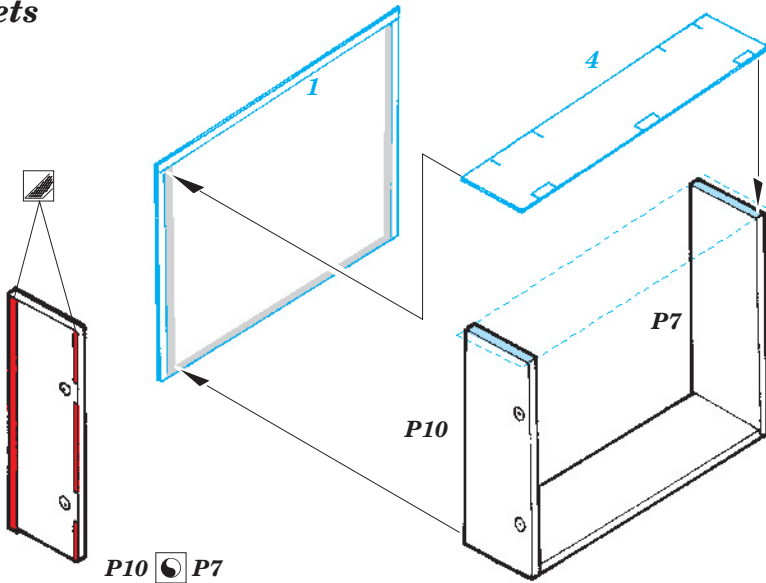

# Nashorn ammo boxes

eduard

36 163

1/35 scale detail set for AFV Club kit • sada detailů pro model 1/35 AFV Club

- APPLY EXPRESS MASK AND PAINT BEFORE GLUING  
POUŽIT EXPRESS MASK NABARVIT PŘED SLEPENÍM
- SYMMETRICAL ASSEMBLY  
SYMETRICKÁ MONTÁŽ
- REMOVE  
ODSTRANIT
- GRIND  
OBROUSIT
- DRILL HOLE  
VRTAT OTVOR
- BEND  
OHNOUT
- OPTION  
VOLBA
- REPLACE  
NAHRADIT

ORIGINAL KIT PARTS  
PŮVODNÍ DÍLY STAVEBNICE

PHOTO-ETCHED PARTS  
LEPTANÉ DÍLY

PARTS TO BE REMOVED  
DÍLY K ODSTRANĚNÍ

FILL  
TMELIT

2 sets

8 sets

2 sets