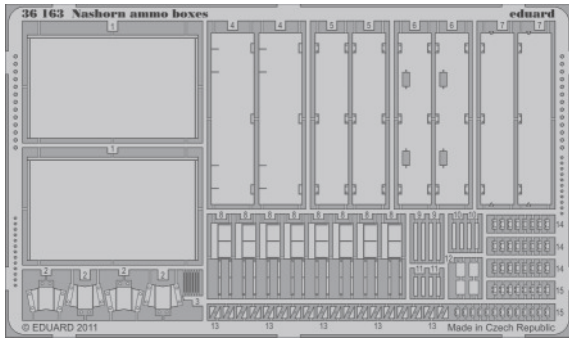

# Nashorn ammo boxes

eduard

36 163

1/35 scale detail set for AFV Club kit • sada detailů pro model 1/35 AFV Club

- APPLY EXPRESS MASK AND PAINT BEFORE GLUING  
POUŽIT EXPRESS MASK NABARVIT PŘED SLEPENÍM
- SYMMETRICAL ASSEMBLY  
SYMETRICKÁ MONTÁŽ
- REMOVE  
ODSTRANIT
- GRIND  
OBROUSIT
- DRILL HOLE  
VRTAT OTVOR
- BEND  
OHNOUT
- OPTION  
VOLBA
- REPLACE  
NAHRADIT

ORIGINAL KIT PARTS  
PŮVODNÍ DÍLY STAVEBNICE

PHOTO-ETCHED PARTS  
LEPTANÉ DÍLY

PARTS TO BE REMOVED  
DÍLY K ODSTRANĚNÍ

FILL  
TMELIT

2 sets

8 sets

2 sets