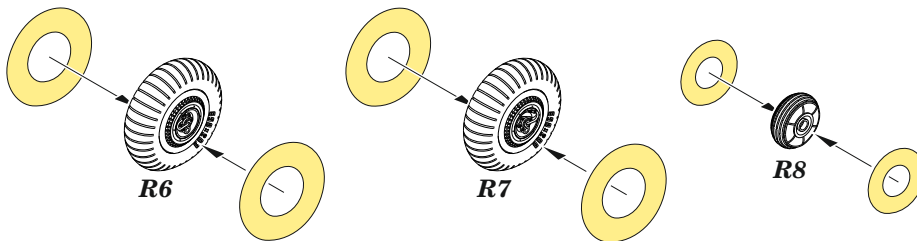

1/48

eduard

eduard

435 21 Obrnice 170
Czech Republic

www.eduard.com
9,95

-  REMOVE
ODSTRANIT
-  BEND
OHNOUT
-  GRIND
OBROUSIT
-  ? OPTION
VOLBA
-  DRILL HOLE
VRTAT OTVOR
-  REPLACE
NAHRADIT
-  SYMMETRICAL ASSEMBLY
SYMETRICKÁ MONTÁŽ
-  SCRIBE THE PANEL AND HOLES
RYTÍ
-  REVERSE SIDE
OTOČIT

R6 - left wheel
R7 - right wheel