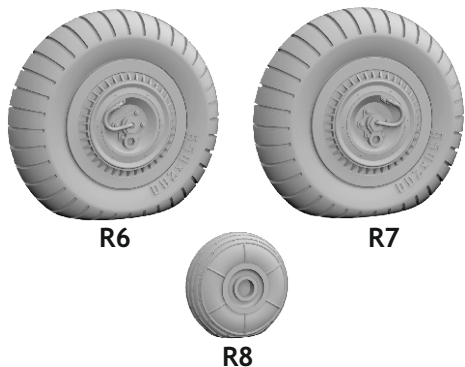

648 821 Yak-9D wheels
for Zvezda kit - pro stavebnici Zvezda

1/48 scale

COLOURS

GSI Creos (GUNZE)		Mr.METAL COLOR
AQUEOUS	Mr.COLOR	
H 53	C 13	NEUTRAL GRAY
H 77	C137	TIRE BLACK

648 821

Yak-9D wheels
for Zvezda kit - pro stavebnici Zvezda

1/48

eduard

eduard

435 21 Obrnice 170
Czech Republic

www.eduard.com
9,95

-  REMOVE
ODSTRANIT
-  BEND
OHNOUT
-  GRIND
OBROUSIT
-  ? OPTION
VOLBA
-  DRILL HOLE
VRTAT OTVOR
-  REPLACE
NAHRADIT
-  SYMMETRICAL ASSEMBLY
SYMETRICKÁ MONTÁŽ
-  SCRIBE THE PANEL AND HOLES
RYTÍ
-  REVERSE SIDE
OTOČIT

R6 - left wheel
R7 - right wheel