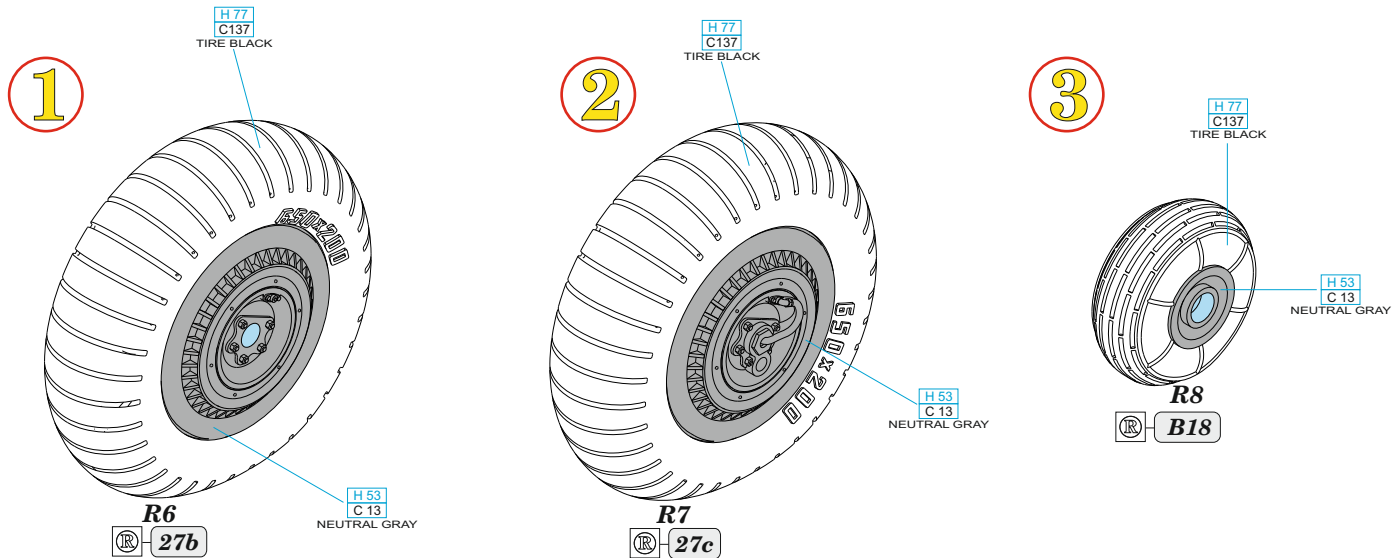

1/48

eduard

eduard

435 21 Obrnice 170
Czech Republic

www.eduard.com
9,95

-  REMOVE
ODSTRANIT
-  BEND
OHNOUT
-  GRIND
OBROUSIT
-  ? OPTION
VOLBA
-  DRILL HOLE
VRTAT OTVOR
-  REPLACE
NAHRADIT
-  SYMMETRICAL ASSEMBLY
SYMETRICKÁ MONTÁŽ
-  SCRIBE THE PANEL AND HOLES
RYTÍ
-  REVERSE SIDE
OTOČIT

R6 - left wheel
R7 - right wheel