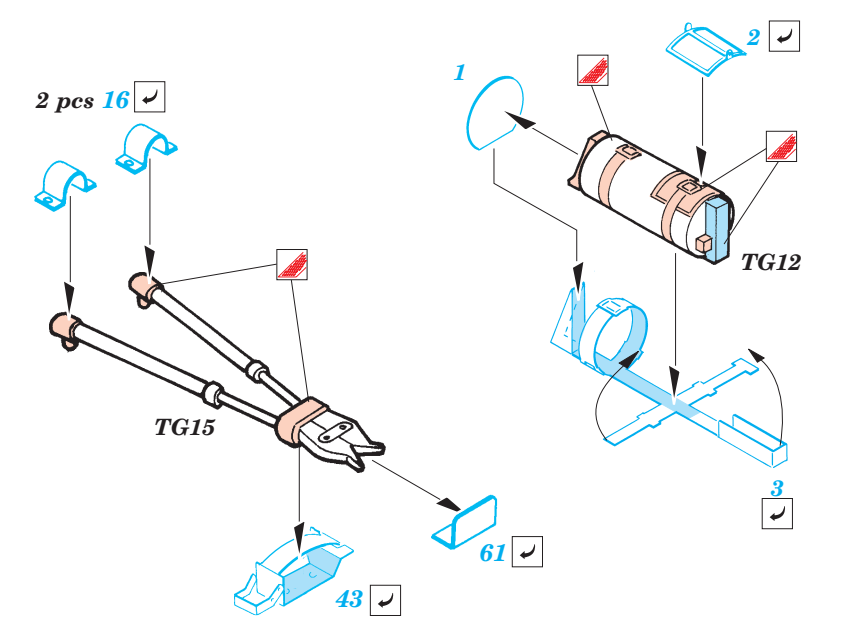

35 910
Sd.Kfz. 234/4

Print

35 910
Sd.Kfz. 234/4

Film

ORIGINAL KIT PARTS
PŮVODNÍ DÍLY STAVEBNICE

PHOTO-ETCHED PARTS
LEPTANÉ DÍLY

PARTS TO BE REMOVED
DÍLY K ODSTRANĚNÍ

FILL
TMELIT

2 sets

D11

85

C4, C15

References: - Museum Ordonance Spec. No.24 - Schwerer Panzerspaehwagen Sd. Kfz.234
 - Schiffer Publ. - Puma