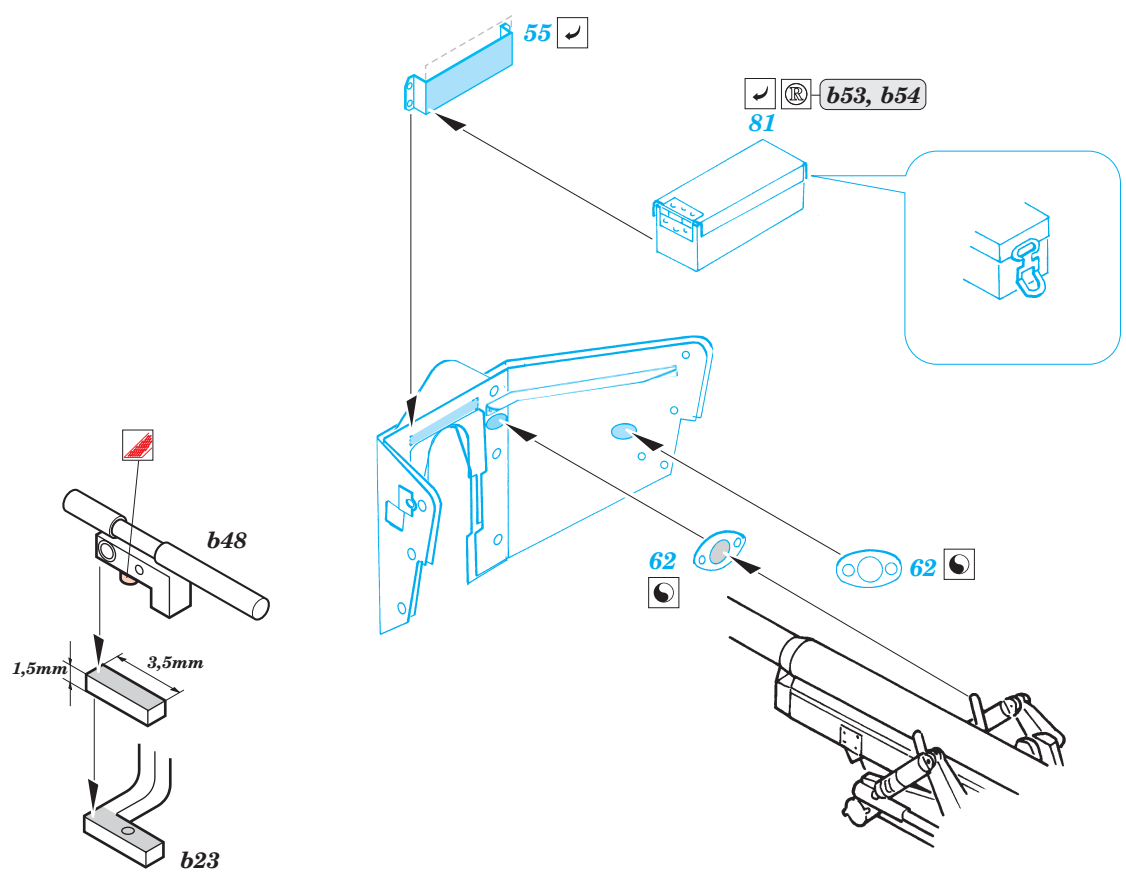

Sd.Kfz.234/4

eduard

35 910

1/35 scale detail set for Dragon No.6221 • sada detailů pro model 1/35 Dragon 6221

- APPLY EXPRESS MASK AND PAINT BEFORE GLUING
POUŽIT EXPRESS MASK A BARVIT PŘED SLEPENÍM
- SYMMETRICAL ASSEMBLY
SYMETRICKÁ MONTÁŽ
- REMOVE
ODSTRANIT
- GRIND
OBROUSIT
- DRILL HOLE
VRTÁT OTVOR
- BEND
OHNOUT
- OPTION
VOLBA
- REPLACE
NAHRADIT

2 sets

D11

85

C4, C15

References: - Museum Ordonance Spec. No.24 - Schwerer Panzerspaehwagen Sd. Kfz.234
 - Schiffer Publ. - Puma