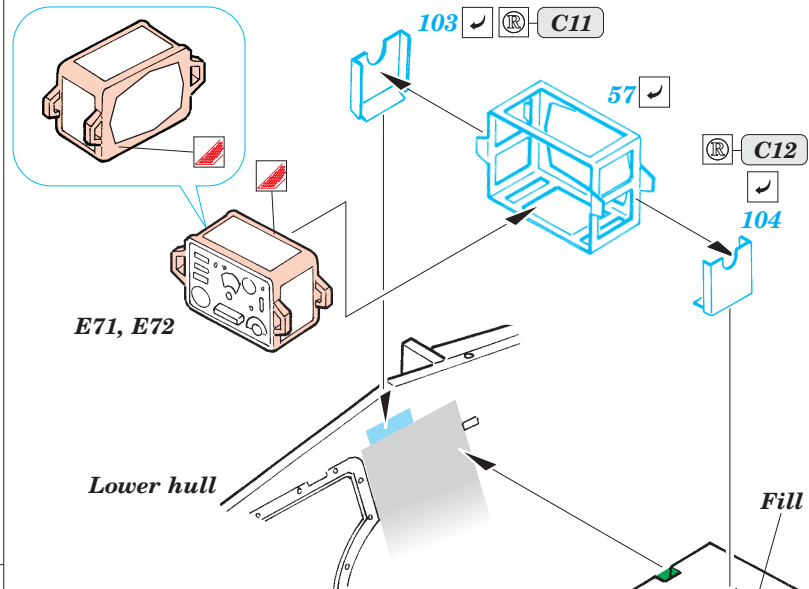

Sd.Kfz.234/4

eduard

35 910

1/35 scale detail set for Dragon No.6221 • sada detailů pro model 1/35 Dragon 6221

- APPLY EXPRESS MASK AND PAINT BEFORE GLUING
POUŽIT EXPRESS MASK A BARVIT PŘED SLEPENÍM
- SYMMETRICAL ASSEMBLY
SYMETRICKÁ MONTÁŽ
- REMOVE
ODSTRANIT
- GRIND
OBROUSIT
- DRILL HOLE
VRTÁT OTVOR
- BEND
OHNOUT
- OPTION
VOLBA
- REPLACE
NAHRADIT

35 910
Sd.Kfz. 234/4

Print

35 910
Sd.Kfz. 234/4

Film

ORIGINAL KIT PARTS
PŮVODNÍ DÍLY STAVEBNICE

PHOTO-ETCHED PARTS
LEPTANÉ DÍLY

PARTS TO BE REMOVED
DÍLY K ODSTRANĚNÍ

FILL
TMELIT

2 sets

D11

85

C4, C15

References: - Museum Ordonance Spec. No.24 - Schwerer Panzerspaehwagen Sd. Kfz.234
 - Schiffer Publ. - Puma