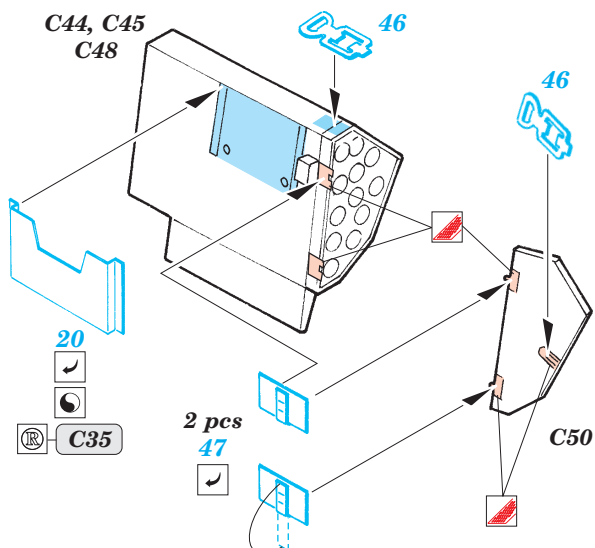

Sd.Kfz.234/4

eduard

35 910

1/35 scale detail set for Dragon No.6221 • sada detailů pro model 1/35 Dragon 6221

- APPLY EXPRESS MASK AND PAINT BEFORE GLUING
POUŽIT EXPRESS MASK A BARVIT PŘED SLEPENÍM
- SYMMETRICAL ASSEMBLY
SYMETRICKÁ MONTÁŽ
- REMOVE
ODSTRANIT
- GRIND
OBROUSIT
- DRILL HOLE
VRTÁT OTVOR
- BEND
OHNOUT
- OPTION
VOLBA
- REPLACE
NAHRADIT

35 910
Sd.Kfz. 234/4

Print

35 910
Sd.Kfz. 234/4

Film

ORIGINAL KIT PARTS
PŮVODNÍ DÍLY STAVEBNICE

PHOTO-ETCHED PARTS
LEPTANÉ DÍLY

PARTS TO BE REMOVED
DÍLY K ODSTRANĚNÍ

FILL
TMELIT