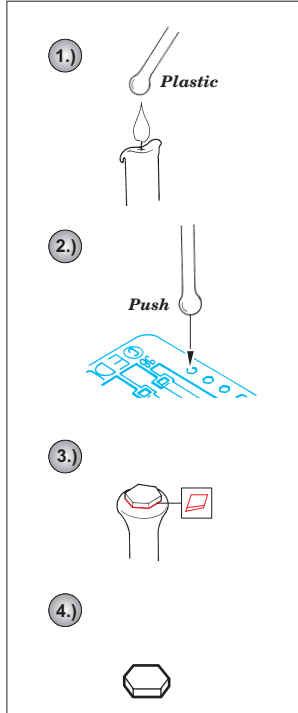

References: - Museum Ordonance Spec. No.24 - Schwerer Panzerspaehwagen Sd. Kfz.234
- Schiffer Publ. - Puma