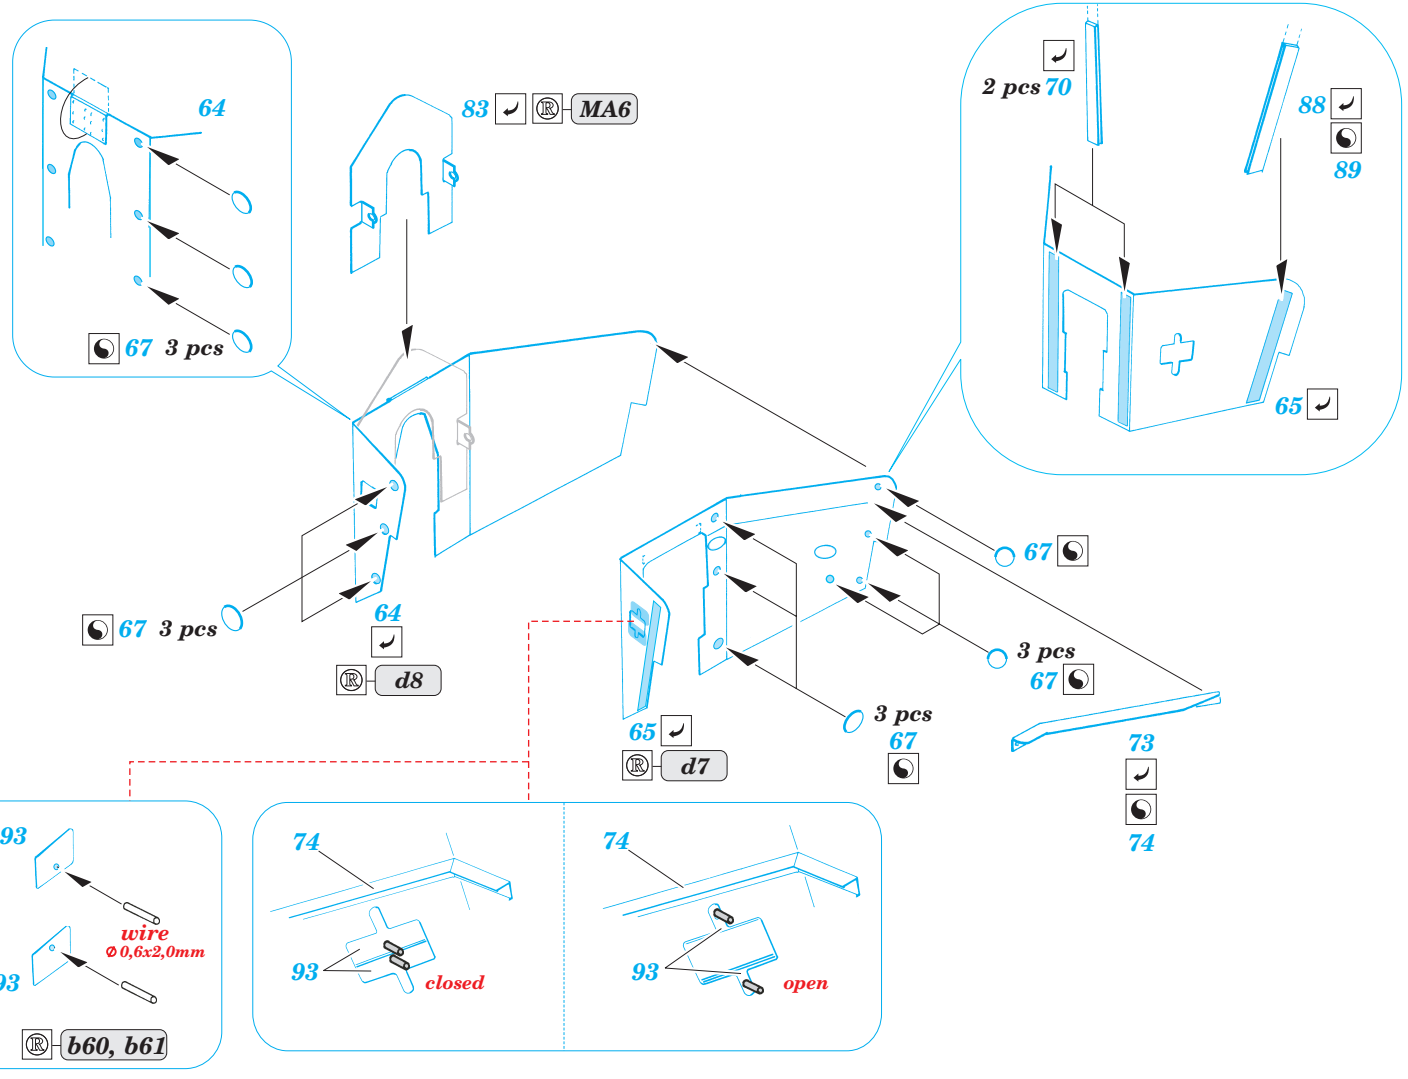

Sd.Kfz.234/4

eduard

35 910

1/35 scale detail set for Dragon No.6221 • sada detailů pro model 1/35 Dragon 6221

- APPLY EXPRESS MASK AND PAINT BEFORE GLUING
POUŽIT EXPRESS MASK A BARVIT PŘED SLEPENÍM
- SYMMETRICAL ASSEMBLY
SYMETRICKÁ MONTÁŽ
- REMOVE
ODSTRANIT
- GRIND
OBROUSIT
- DRILL HOLE
VRTÁT OTVOR
- BEND
OHNOUT
- OPTION
VOLBA
- REPLACE
NAHRADIT

35 910
Sd.Kfz. 234/4

Print

35 910
Sd.Kfz. 234/4

Film

ORIGINAL KIT PARTS
PŮVODNÍ DÍLY STAVEBNICE

PHOTO-ETCHED PARTS
LEPTANÉ DÍLY

PARTS TO BE REMOVED
DÍLY K ODSTRANĚNÍ

FILL
TMELIT

2 sets

D11

85

C4, C15

References: - Museum Ordonance Spec. No.24 - Schwerer Panzerspaehwagen Sd. Kfz.234
 - Schiffer Publ. - Puma