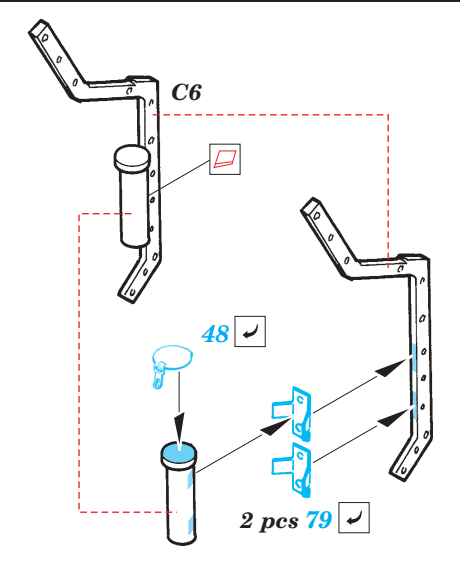

35 910
Sd.Kfz. 234/4

Print

35 910
Sd.Kfz. 234/4

Film

ORIGINAL KIT PARTS
PŮVODNÍ DÍLY STAVEBNICE

PHOTO-ETCHED PARTS
LEPTANÉ DÍLY

PARTS TO BE REMOVED
DÍLY K ODSTRANĚNÍ

FILL
TMELIT

2 sets

D11

85

C4, C15

References: - Museum Ordonance Spec. No.24 - Schwerer Panzerspaehwagen Sd. Kfz.234
 - Schiffer Publ. - Puma