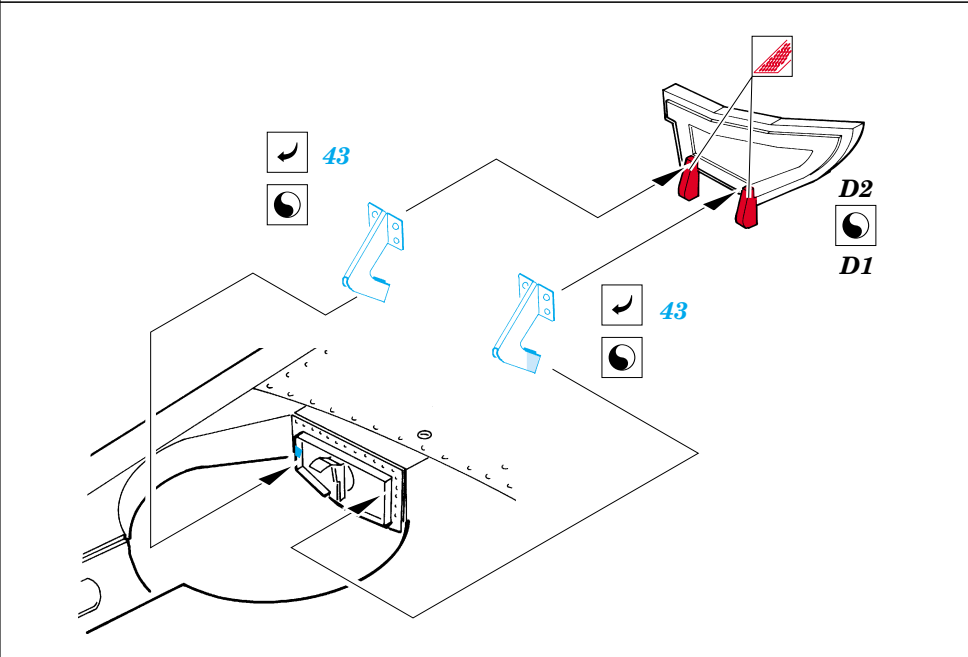

Bf-109K-4 exterior

eduard

1/32 scale detail set for HASEGAWA • sada detailů pro model HASEGAWA 1/32

32 121

- ★ APPLY EXPRESS MASK AND PAINT BEFORE GLUING
POUŽIT EXPRESS MASK NABARVIT PŘED SLEPENÍM
- ◐ SYMMETRICAL ASSEMBLY
SYMETRICKÁ MONTÁŽ
- ◓ REMOVE
ODSTRANIT
- ◒ GRIND
OBROUSIT
- ◑ DRILL HOLE
VRTAT OTVOR
- ↷ BEND
OHNOUT
- ⊕ OPTION
VOLBA
- Ⓜ REPLACE
NAHRADIT

■ ORIGINAL KIT PARTS
PŮVODNÍ DÍLY STAVEBNICE

■ PHOTO-ETCHED PARTS
LEPTANÉ DÍLY

■ PARTS TO BE REMOVED
DÍLY K ODSTRANĚNÍ

■ FILL
TMELIT

REFERENCES:

Messerschmitt Bf-109K.....JaPo ing.A.Janda, ing.T.Poruba

For further detail sets look for **eduard** XL 020 and 32 102, 32 122 for Bf-109
 (not included in this set)