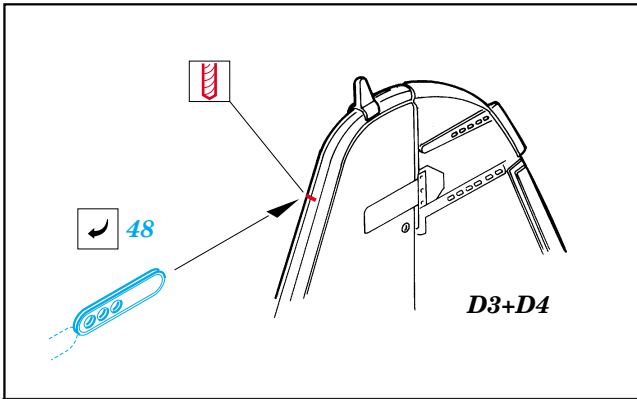

■ ORIGINAL KIT PARTS
PŮVODNÍ DÍLY STAVEBNICE

■ PHOTO-ETCHED PARTS
LEPTANÉ DÍLY

■ PARTS TO BE REMOVED
DÍLY K ODSTRANĚNÍ

■ FILL
TMELIT

REFERENCES:

Messerschmitt Bf-109K.....JaPo ing.A.Janda, ing.T.Poruba

For further detail sets look for **eduard** XL 020 and 32 102, 32 122 for Bf-109
 (not included in this set)