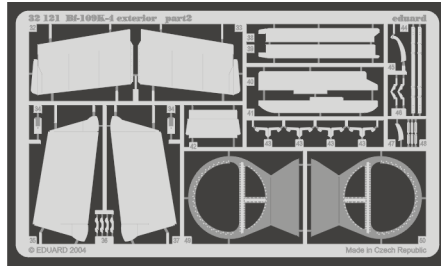

Bf-109K-4 exterior

eduard

1/32 scale detail set for HASEGAWA • sada detailů pro model HASEGAWA 1/32

32 121

- ★ APPLY EXPRESS MASK AND PAINT BEFORE GLUING
POUŽIT EXPRESS MASK NABARVIT PŘED SLEPENÍM
- ◐ SYMMETRICAL ASSEMBLY
SYMETRICKÁ MONTÁŽ
- ◓ REMOVE
ODSTRANIT
- ◒ GRIND
OBROUSIT
- ◑ DRILL HOLE
VRTAT OTVOR
- ↷ BEND
OHNOUT
- ⊕ OPTION
VOLBA
- Ⓜ REPLACE
NAHRADIT

■ ORIGINAL KIT PARTS
PŮVODNÍ DÍLY STAVEBNICE

■ PHOTO-ETCHED PARTS
LEPTANÉ DÍLY

■ PARTS TO BE REMOVED
DÍLY K ODSTRANĚNÍ

■ FILL
TMELIT

REFERENCES:

Messerschmitt Bf-109K.....JaPo ing.A.Janda, ing.T.Poruba

For further detail sets look for **eduard** XL 020 and 32 102, 32 122 for Bf-109
 (not included in this set)