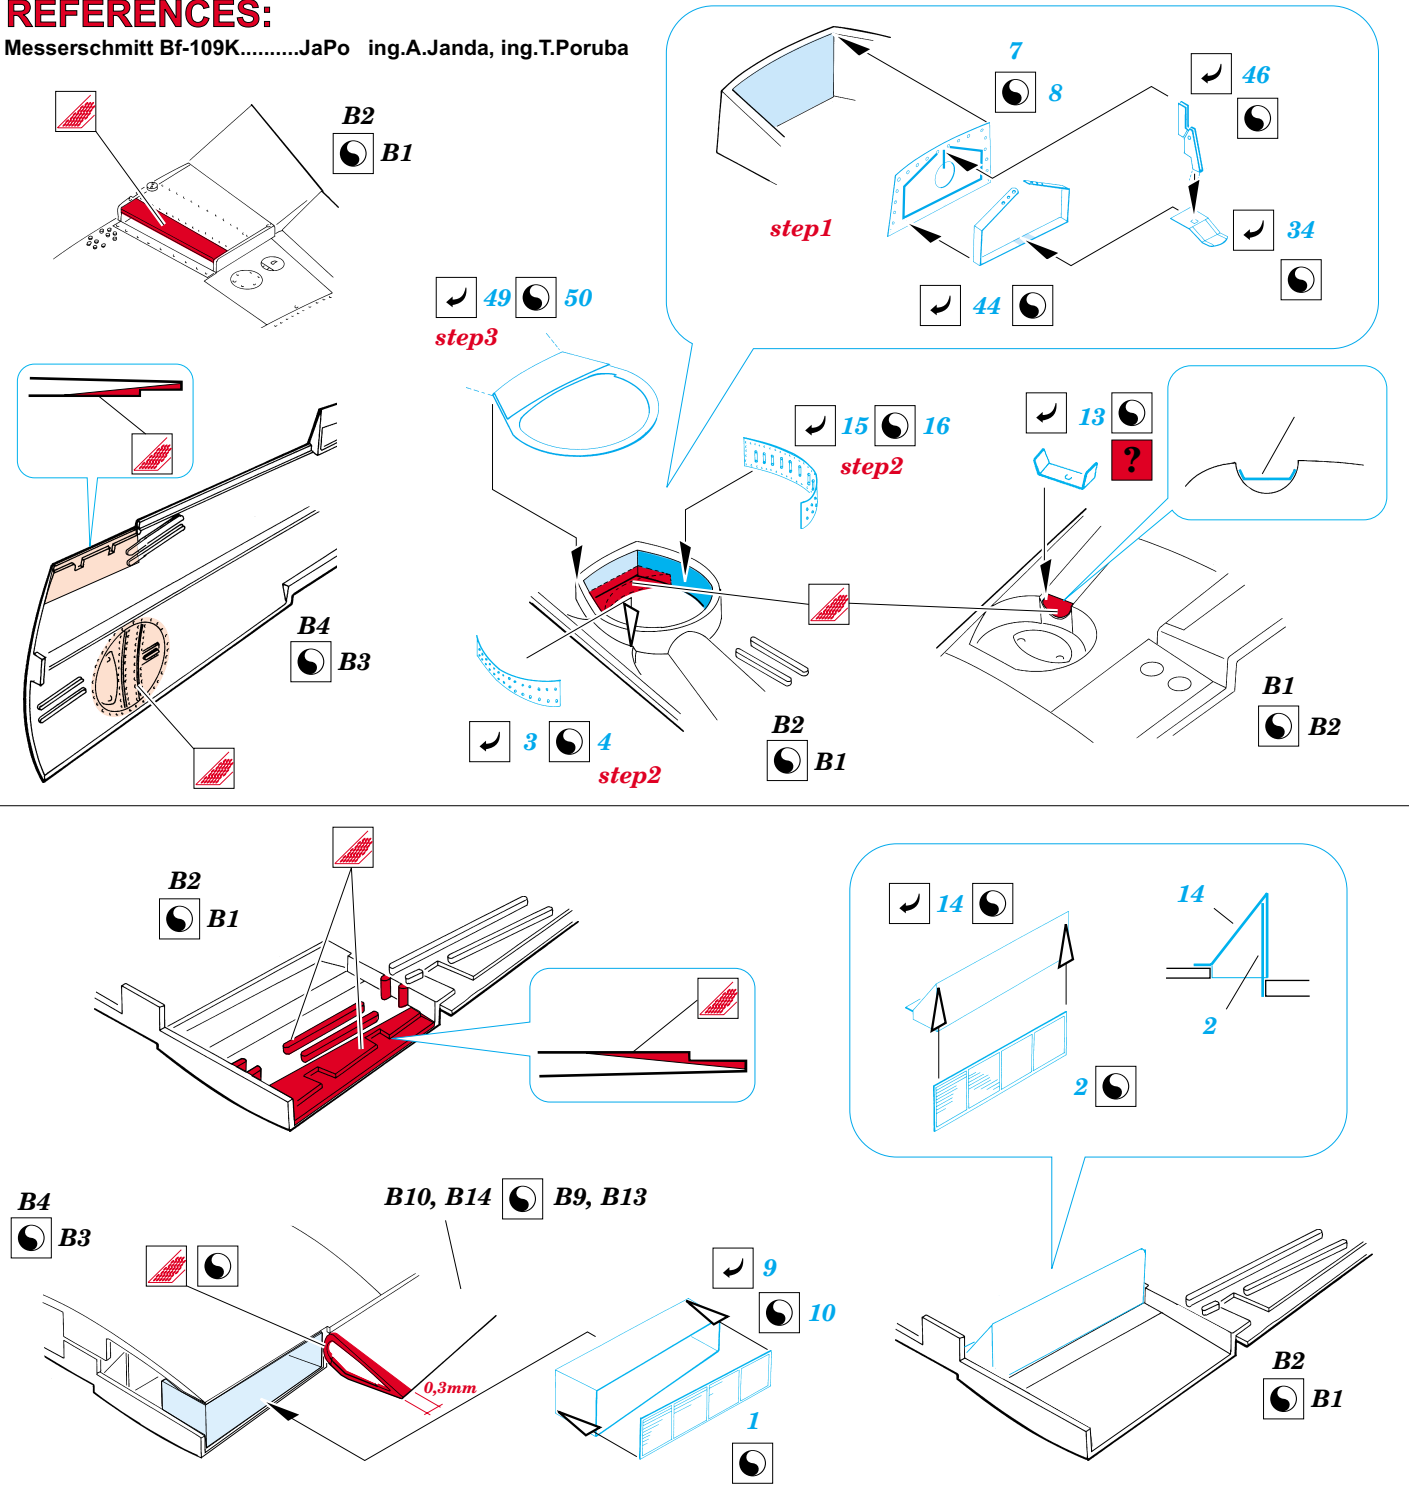

Bf-109K-4 exterior

eduard

1/32 scale detail set for HASEGAWA • sada detailů pro model HASEGAWA 1/32

32 121

- ★ APPLY EXPRESS MASK AND PAINT BEFORE GLUING
POUŽIT EXPRESS MASK NABARVIT PŘED SLEPENÍM
- ◐ SYMMETRICAL ASSEMBLY
SYMETRICKÁ MONTÁŽ
- ◓ REMOVE
ODSTRANIT
- ◒ GRIND
OBROUSIT
- ◑ DRILL HOLE
VRTAT OTVOR
- ↷ BEND
OHNOUT
- ⊕ OPTION
VOLBA
- Ⓜ REPLACE
NAHRADIT

■ ORIGINAL KIT PARTS
PŮVODNÍ DÍLY STAVEBNICE

■ PHOTO-ETCHED PARTS
LEPTANÉ DÍLY

■ PARTS TO BE REMOVED
DÍLY K ODSTRANĚNÍ

■ FILL
TMELIT

REFERENCES:

Messerschmitt Bf-109K.....JaPo ing.A.Janda, ing.T.Poruba

For further detail sets look for **eduard** XL 020 and 32 102, 32 122 for Bf-109
 (not included in this set)