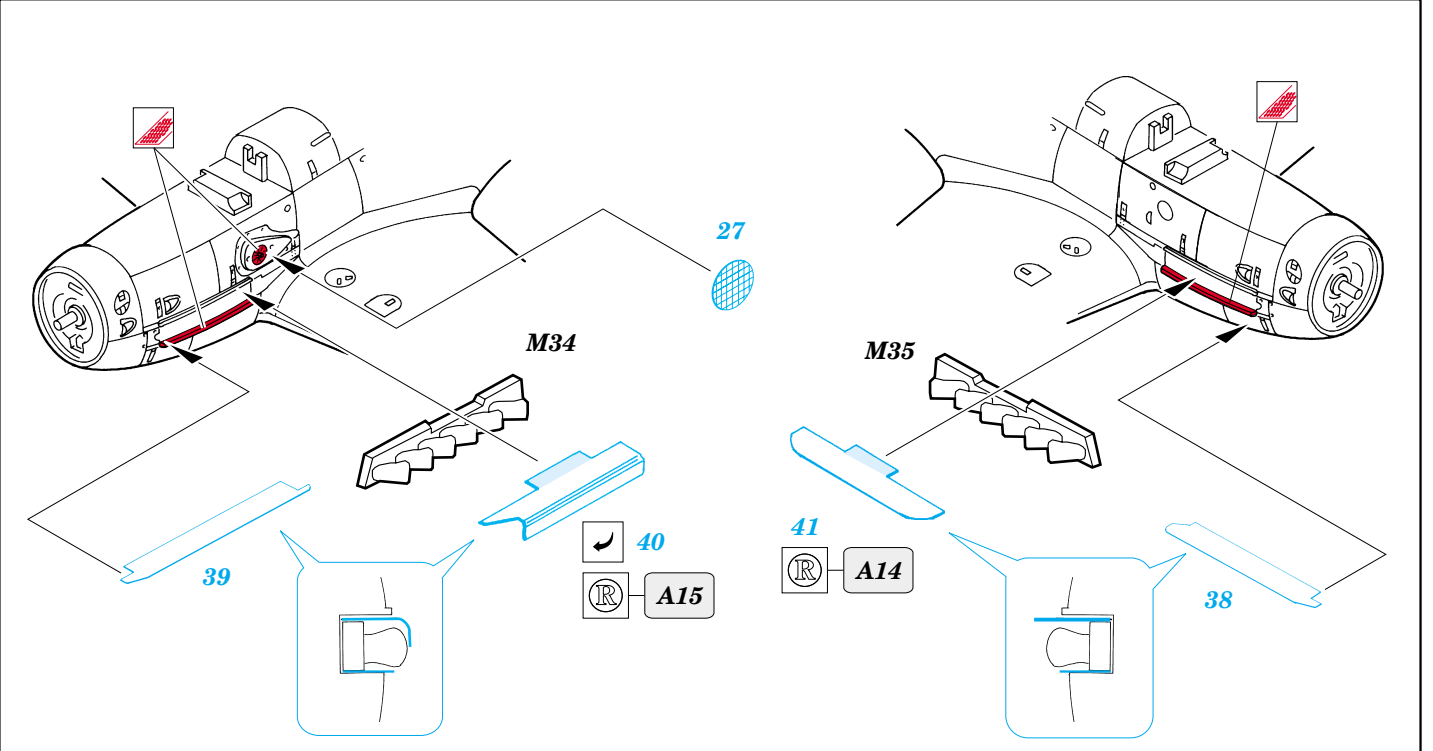

Bf-109K-4 exterior

eduard

1/32 scale detail set for HASEGAWA • sada detailů pro model HASEGAWA 1/32

32 121

- ★ APPLY EXPRESS MASK AND PAINT BEFORE GLUING
POUŽIT EXPRESS MASK NABARVIT PŘED SLEPENÍM
- ◐ SYMMETRICAL ASSEMBLY
SYMETRICKÁ MONTÁŽ
- ◓ REMOVE
ODSTRANIT
- ◒ GRIND
OBROUSIT
- ◑ DRILL HOLE
VRTAT OTVOR
- ↷ BEND
OHNOUT
- ⊕ OPTION
VOLBA
- Ⓜ REPLACE
NAHRADIT

■ ORIGINAL KIT PARTS
PŮVODNÍ DÍLY STAVEBNICE

■ PHOTO-ETCHED PARTS
LEPTANÉ DÍLY

■ PARTS TO BE REMOVED
DÍLY K ODSTRANĚNÍ

■ FILL
TMELIT

REFERENCES:

Messerschmitt Bf-109K.....JaPo ing.A.Janda, ing.T.Poruba

For further detail sets look for **eduard** XL 020 and 32 102, 32 122 for Bf-109
 (not included in this set)