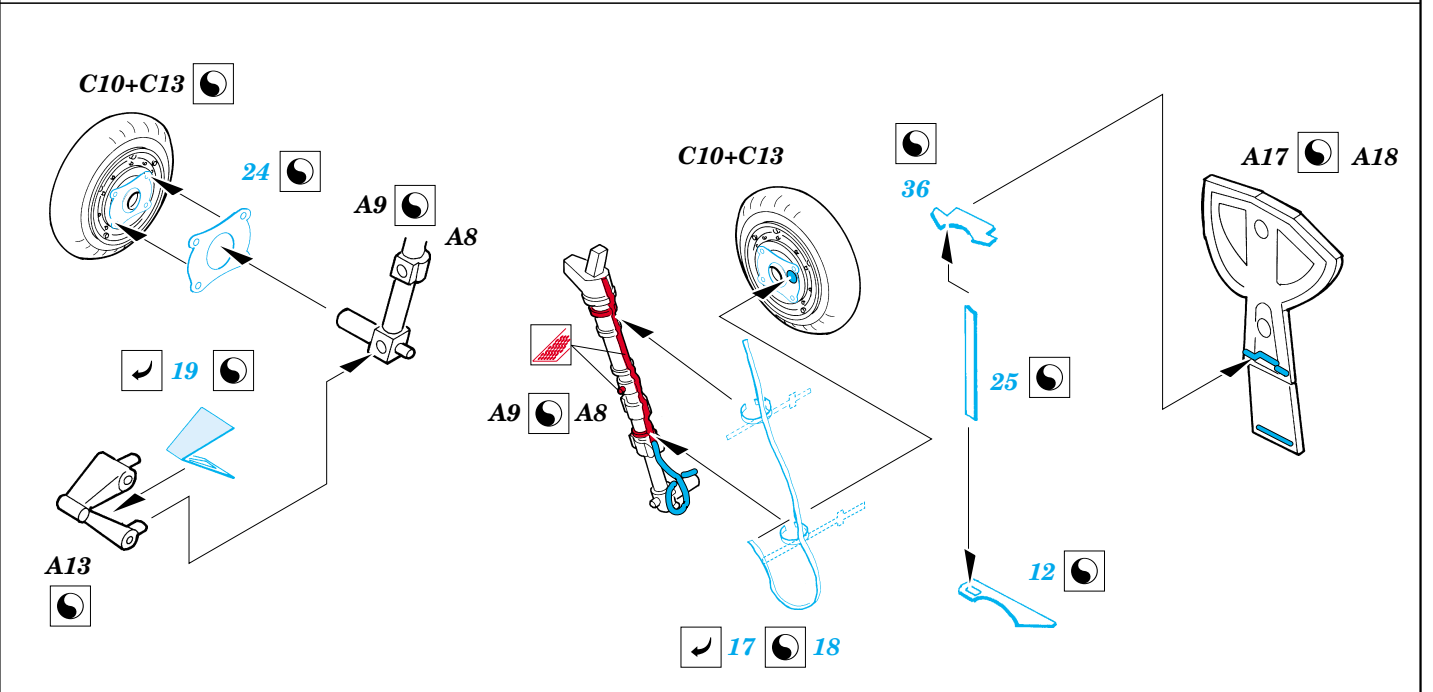

Bf-109K-4 exterior

eduard

1/32 scale detail set for HASEGAWA • sada detailů pro model HASEGAWA 1/32

32 121

- ★ APPLY EXPRESS MASK AND PAINT BEFORE GLUING
POUŽIT EXPRESS MASK NABARVIT PŘED SLEPENÍM
- ◐ SYMMETRICAL ASSEMBLY
SYMETRICKÁ MONTÁŽ
- ◓ REMOVE
ODSTRANIT
- ◒ GRIND
OBROUSIT
- ◑ DRILL HOLE
VRTAT OTVOR
- ↷ BEND
OHNOUT
- ⊕ OPTION
VOLBA
- Ⓜ REPLACE
NAHRADIT

■ ORIGINAL KIT PARTS
PŮVODNÍ DÍLY STAVEBNICE

■ PHOTO-ETCHED PARTS
LEPTANÉ DÍLY

■ PARTS TO BE REMOVED
DÍLY K ODSTRANĚNÍ

■ FILL
TMELIT

REFERENCES:

Messerschmitt Bf-109K.....JaPo ing.A.Janda, ing.T.Poruba

For further detail sets look for **eduard** XL 020 and 32 102, 32 122 for Bf-109
 (not included in this set)