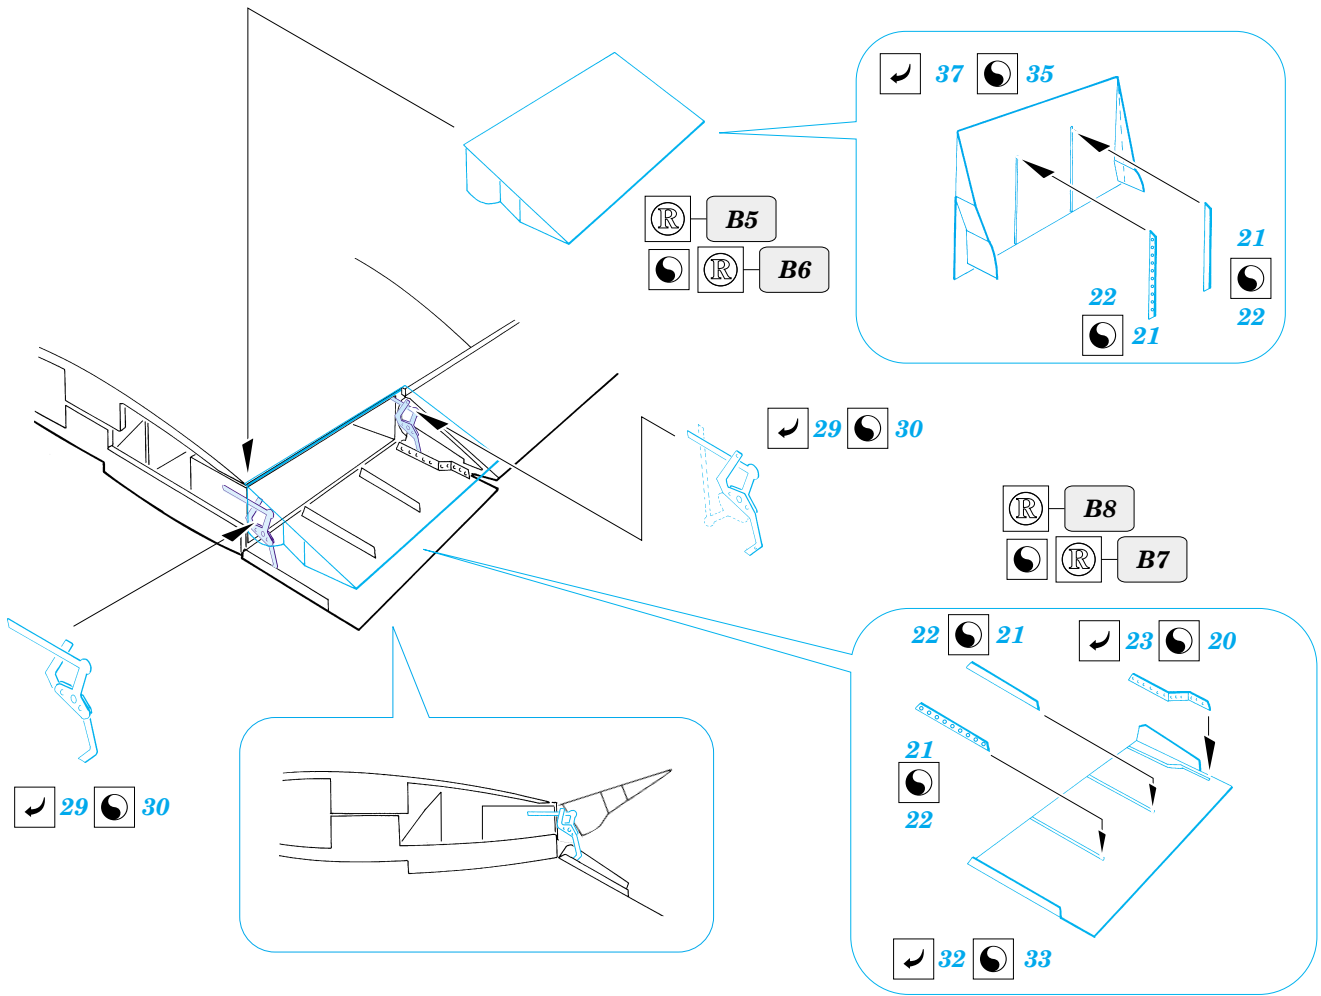

Bf-109K-4 exterior

eduard

1/32 scale detail set for HASEGAWA • sada detailů pro model HASEGAWA 1/32

32 121

- ★ APPLY EXPRESS MASK AND PAINT BEFORE GLUING
POUŽIT EXPRESS MASK NABARVIT PŘED SLEPENÍM
- ◐ SYMMETRICAL ASSEMBLY
SYMETRICKÁ MONTÁŽ
- ◓ REMOVE
ODSTRANIT
- ◒ GRIND
OBROUSIT
- ◑ DRILL HOLE
VRTAT OTVOR
- ↷ BEND
OHNOUT
- ⊕ OPTION
VOLBA
- Ⓜ REPLACE
NAHRADIT

■ ORIGINAL KIT PARTS
PŮVODNÍ DÍLY STAVEBNICE

■ PHOTO-ETCHED PARTS
LEPTANÉ DÍLY

■ PARTS TO BE REMOVED
DÍLY K ODSTRANĚNÍ

■ FILL
TMELIT

REFERENCES:

Messerschmitt Bf-109K.....JaPo ing.A.Janda, ing.T.Poruba

For further detail sets look for **eduard** XL 020 and 32 102, 32 122 for Bf-109
 (not included in this set)