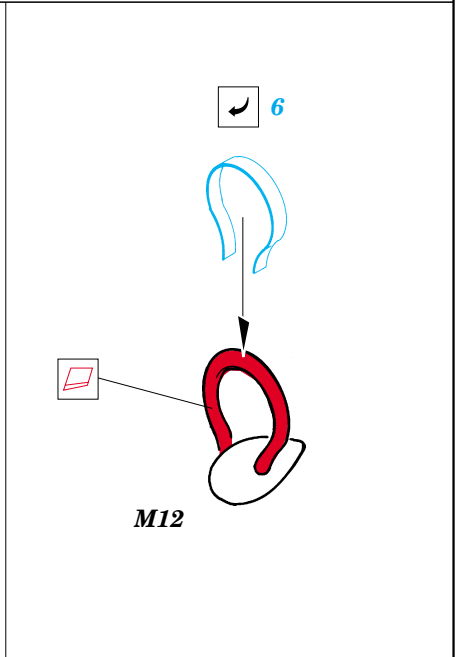

Bf-109K-4 exterior

eduard

1/32 scale detail set for HASEGAWA • sada detailů pro model HASEGAWA 1/32

32 121

- ★ APPLY EXPRESS MASK AND PAINT BEFORE GLUING
POUŽIT EXPRESS MASK NABARVIT PŘED SLEPENÍM
- ◐ SYMMETRICAL ASSEMBLY
SYMETRICKÁ MONTÁŽ
- ◓ REMOVE
ODSTRANIT
- ◒ GRIND
OBROUSIT
- ◑ DRILL HOLE
VRTAT OTVOR
- ↷ BEND
OHNOUT
- ⊕ OPTION
VOLBA
- Ⓜ REPLACE
NAHRADIT

■ ORIGINAL KIT PARTS
PŮVODNÍ DÍLY STAVEBNICE

■ PHOTO-ETCHED PARTS
LEPTANÉ DÍLY

■ PARTS TO BE REMOVED
DÍLY K ODSTRANĚNÍ

■ FILL
TMELIT

REFERENCES:

Messerschmitt Bf-109K.....JaPo ing.A.Janda, ing.T.Poruba

For further detail sets look for **eduard** XL 020 and 32 102, 32 122 for Bf-109
 (not included in this set)