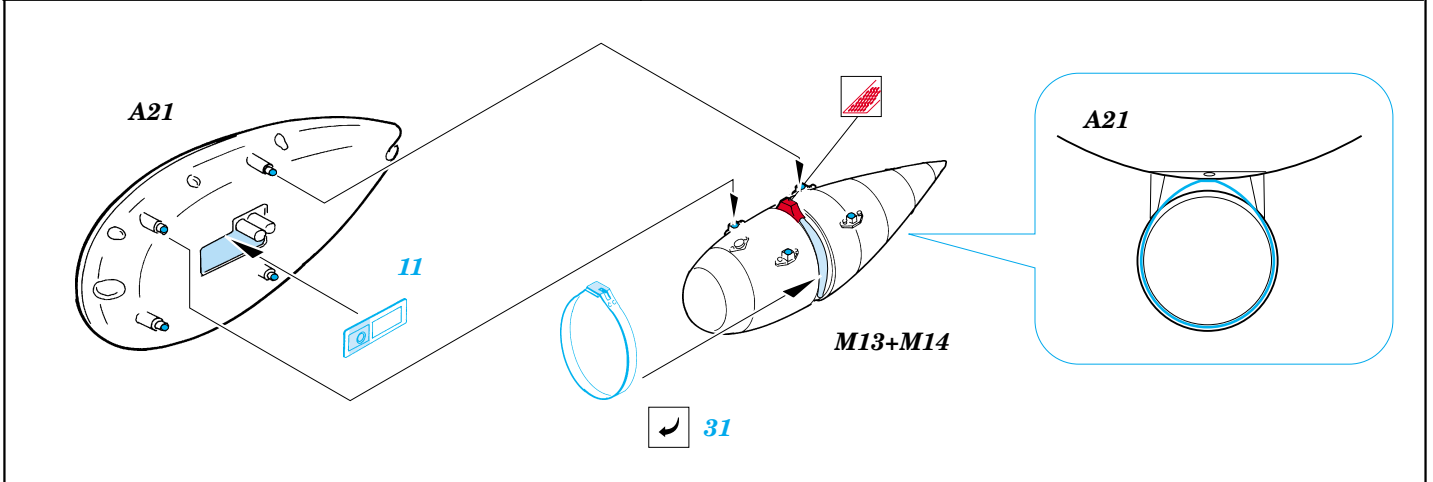

■ ORIGINAL KIT PARTS
PŮVODNÍ DÍLY STAVEBNICE

■ PHOTO-ETCHED PARTS
LEPTANÉ DÍLY

■ PARTS TO BE REMOVED
DÍLY K ODSTRANĚNÍ

■ FILL
TMELIT

REFERENCES:

Messerschmitt Bf-109K.....JaPo ing.A.Janda, ing.T.Poruba

For further detail sets look for **eduard** XL 020 and 32 102, 32 122 for Bf-109
 (not included in this set)