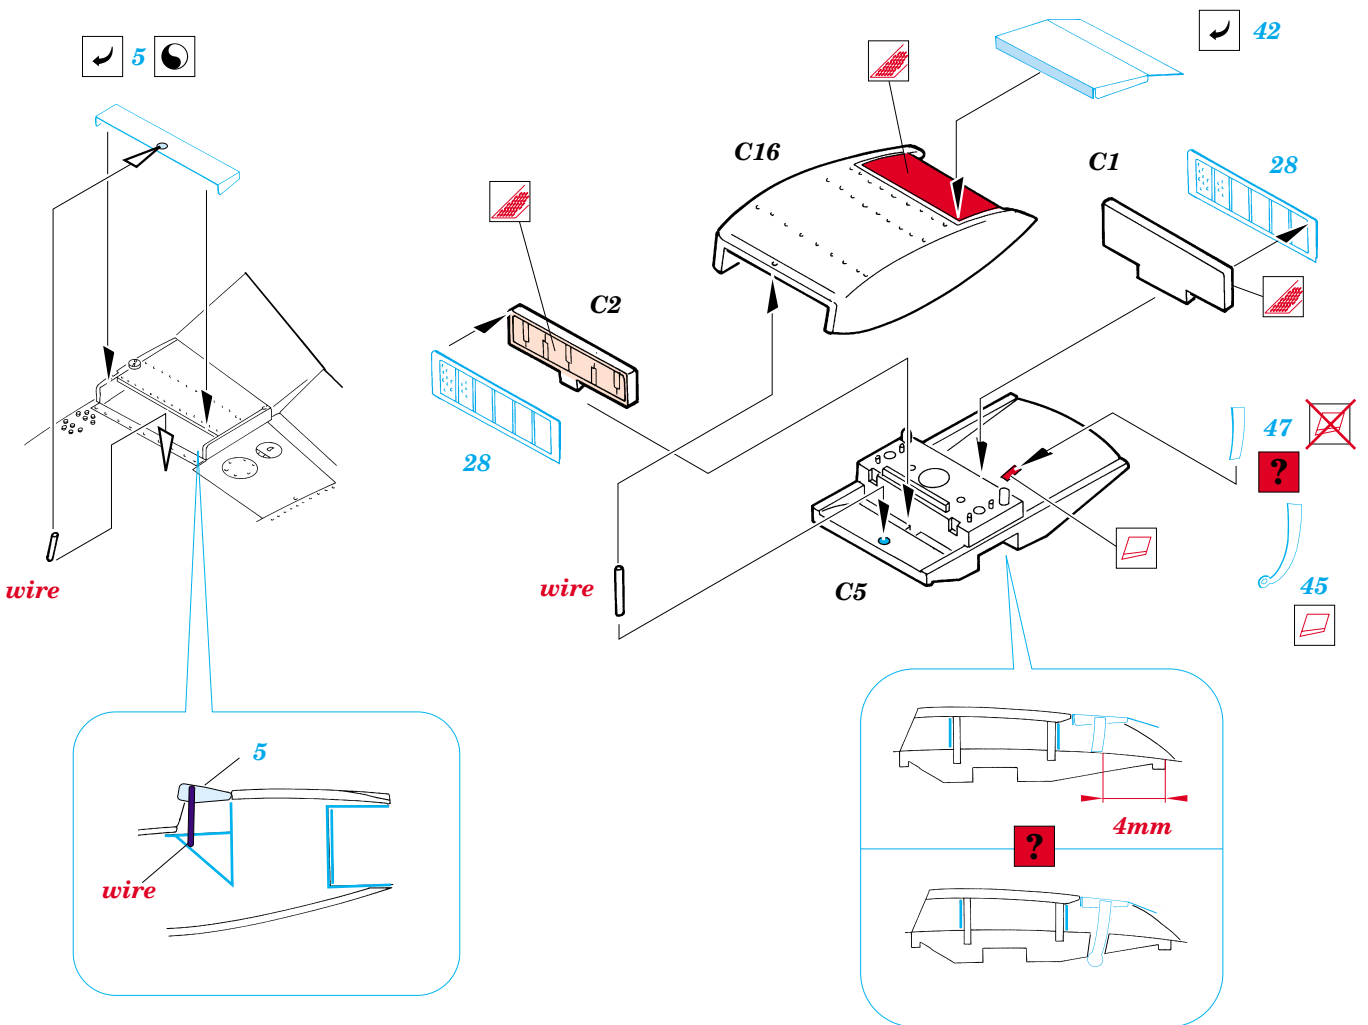

Bf-109K-4 exterior

eduard

1/32 scale detail set for HASEGAWA • sada detailů pro model HASEGAWA 1/32

32 121

- ★ APPLY EXPRESS MASK AND PAINT BEFORE GLUING
POUŽIT EXPRESS MASK NABARVIT PŘED SLEPENÍM
- ◐ SYMMETRICAL ASSEMBLY
SYMETRICKÁ MONTÁŽ
- ◓ REMOVE
ODSTRANIT
- ◒ GRIND
OBROUSIT
- ◑ DRILL HOLE
VRTAT OTVOR
- ↷ BEND
OHNOUT
- ⊕ OPTION
VOLBA
- Ⓜ REPLACE
NAHRADIT

■ ORIGINAL KIT PARTS
PŮVODNÍ DÍLY STAVEBNICE

■ PHOTO-ETCHED PARTS
LEPTANÉ DÍLY

■ PARTS TO BE REMOVED
DÍLY K ODSTRANĚNÍ

■ FILL
TMELIT

REFERENCES:

Messerschmitt Bf-109K.....JaPo ing.A.Janda, ing.T.Poruba

For further detail sets look for **eduard** XL 020 and 32 102, 32 122 for Bf-109
 (not included in this set)