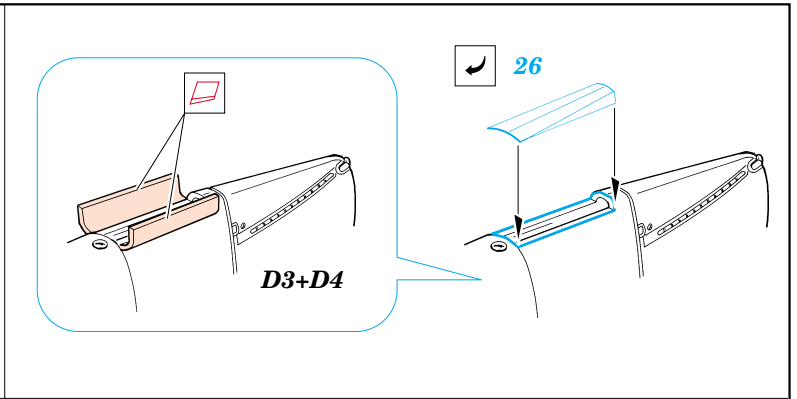

Bf-109K-4 exterior

eduard

1/32 scale detail set for HASEGAWA • sada detailů pro model HASEGAWA 1/32

32 121

- ★ APPLY EXPRESS MASK AND PAINT BEFORE GLUING
POUŽIT EXPRESS MASK NABARVIT PŘED SLEPENÍM
- ◐ SYMMETRICAL ASSEMBLY
SYMETRICKÁ MONTÁŽ
- ◓ REMOVE
ODSTRANIT
- ◒ GRIND
OBROUSIT
- ◑ DRILL HOLE
VRTAT OTVOR
- ↷ BEND
OHNOUT
- ⊕ OPTION
VOLBA
- Ⓜ REPLACE
NAHRADIT

■ ORIGINAL KIT PARTS
PŮVODNÍ DÍLY STAVEBNICE

■ PHOTO-ETCHED PARTS
LEPTANÉ DÍLY

■ PARTS TO BE REMOVED
DÍLY K ODSTRANĚNÍ

■ FILL
TMELIT

REFERENCES:

Messerschmitt Bf-109K.....JaPo ing.A.Janda, ing.T.Poruba

For further detail sets look for **eduard** XL 020 and 32 102, 32 122 for Bf-109
 (not included in this set)