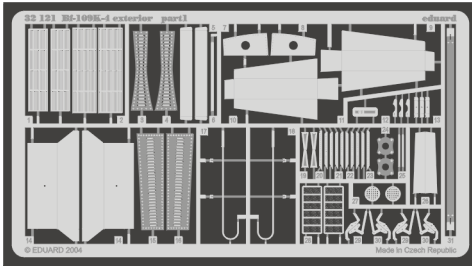

Bf-109K-4 exterior

eduard

1/32 scale detail set for HASEGAWA • sada detailů pro model HASEGAWA 1/32

32 121

- ★ APPLY EXPRESS MASK AND PAINT BEFORE GLUING
POUŽIT EXPRESS MASK NABARVIT PŘED SLEPENÍM
- ◐ SYMMETRICAL ASSEMBLY
SYMETRICKÁ MONTÁŽ
- ◓ REMOVE
ODSTRANIT
- ◒ GRIND
OBROUSIT
- ◑ DRILL HOLE
VRTAT OTVOR
- ↷ BEND
OHNOUT
- ⊕ OPTION
VOLBA
- Ⓜ REPLACE
NAHRADIT

■ ORIGINAL KIT PARTS
PŮVODNÍ DÍLY STAVEBNICE

■ PHOTO-ETCHED PARTS
LEPTANÉ DÍLY

■ PARTS TO BE REMOVED
DÍLY K ODSTRANĚNÍ

■ FILL
TMELIT

REFERENCES:

Messerschmitt Bf-109K.....JaPo ing.A.Janda, ing.T.Poruba

For further detail sets look for **eduard** XL 020 and 32 102, 32 122 for Bf-109
 (not included in this set)