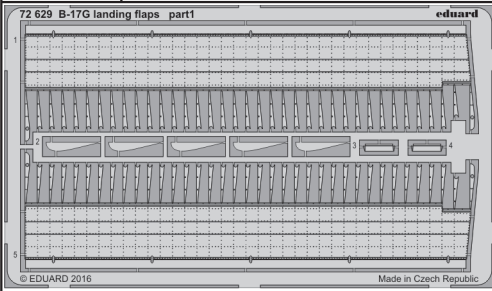

B-17G landing flaps

eduard

detail set for 1/72 AIRFIX No. A08017 kit • sada detailů pro stavebnici 1/72 AIRFIX No. A08017

72 629

- APPLY EXPRESS MASK AND PAINT BEFORE GLUING
POUŽIT EXPRESS MASK NABARVIT PŘED SLEPENÍM
- SYMMETRICAL ASSEMBLY
SYMETRICKÁ MONTÁŽ
- REMOVE
ODSTRANIT
- GRIND
OBROUSIT
- DRILL HOLE
VRTAT OTVOR
- COLORED ETCHED PARTS
LEPTANÉ BAREVNÉ DÍLY
- ETCHED PARTS
LEPTANÉ NEBAREVNÉ DÍLY
- ORIGINAL KIT PARTS
PŮVODNÍ DÍLY STAVEBNICE
- BEND
OHNOUT
- OPTION
VOLBA
- REPLACE
NAHRADIT

ORIGINAL KIT PARTS
PŮVODNÍ DÍLY STAVEBNICE

PHOTO-ETCHED PARTS
LEPTANÉ DÍLY

PARTS TO BE REMOVED
DÍLY K ODSTRANĚNÍ

FILL
TMELIT