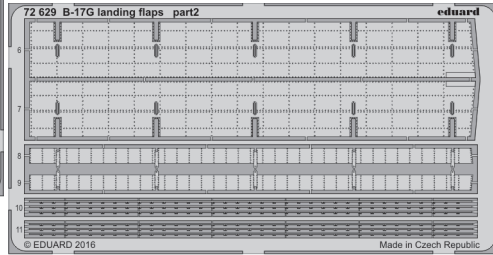

B-17G landing flaps

eduard

detail set for 1/72 AIRFIX No. A08017 kit • sada detailů pro stavebnici 1/72 AIRFIX No. A08017

72 629

- APPLY EXPRESS MASK AND PAINT BEFORE GLUING
POUŽIT EXPRESS MASK NABARVIT PŘED SLEPENÍM
- SYMMETRICAL ASSEMBLY
SYMETRICKÁ MONTÁŽ
- REMOVE
ODSTRANIT
- GRIND
OBROUSIT
- DRILL HOLE
VRTAT OTVOR
- COLORED ETCHED PARTS
LEPTANÉ BAREVNÉ DÍLY
- ETCHED PARTS
LEPTANÉ NEBAREVNÉ DÍLY
- ORIGINAL KIT PARTS
PŮVODNÍ DÍLY STAVEBNICE
- BEND
OHNOUT
- OPTION
VOLBA
- REPLACE
NAHRADIT

ORIGINAL KIT PARTS
PŮVODNÍ DÍLY STAVEBNICE

PHOTO-ETCHED PARTS
LEPTANÉ DÍLY

PARTS TO BE REMOVED
DÍLY K ODSTRANĚNÍ

FILL
TMELIT