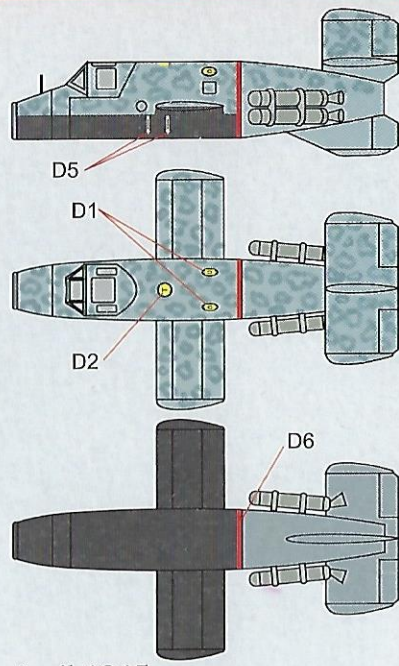

April 1945

- RLM76
- RLM02
- Black
- Red
- RLM75