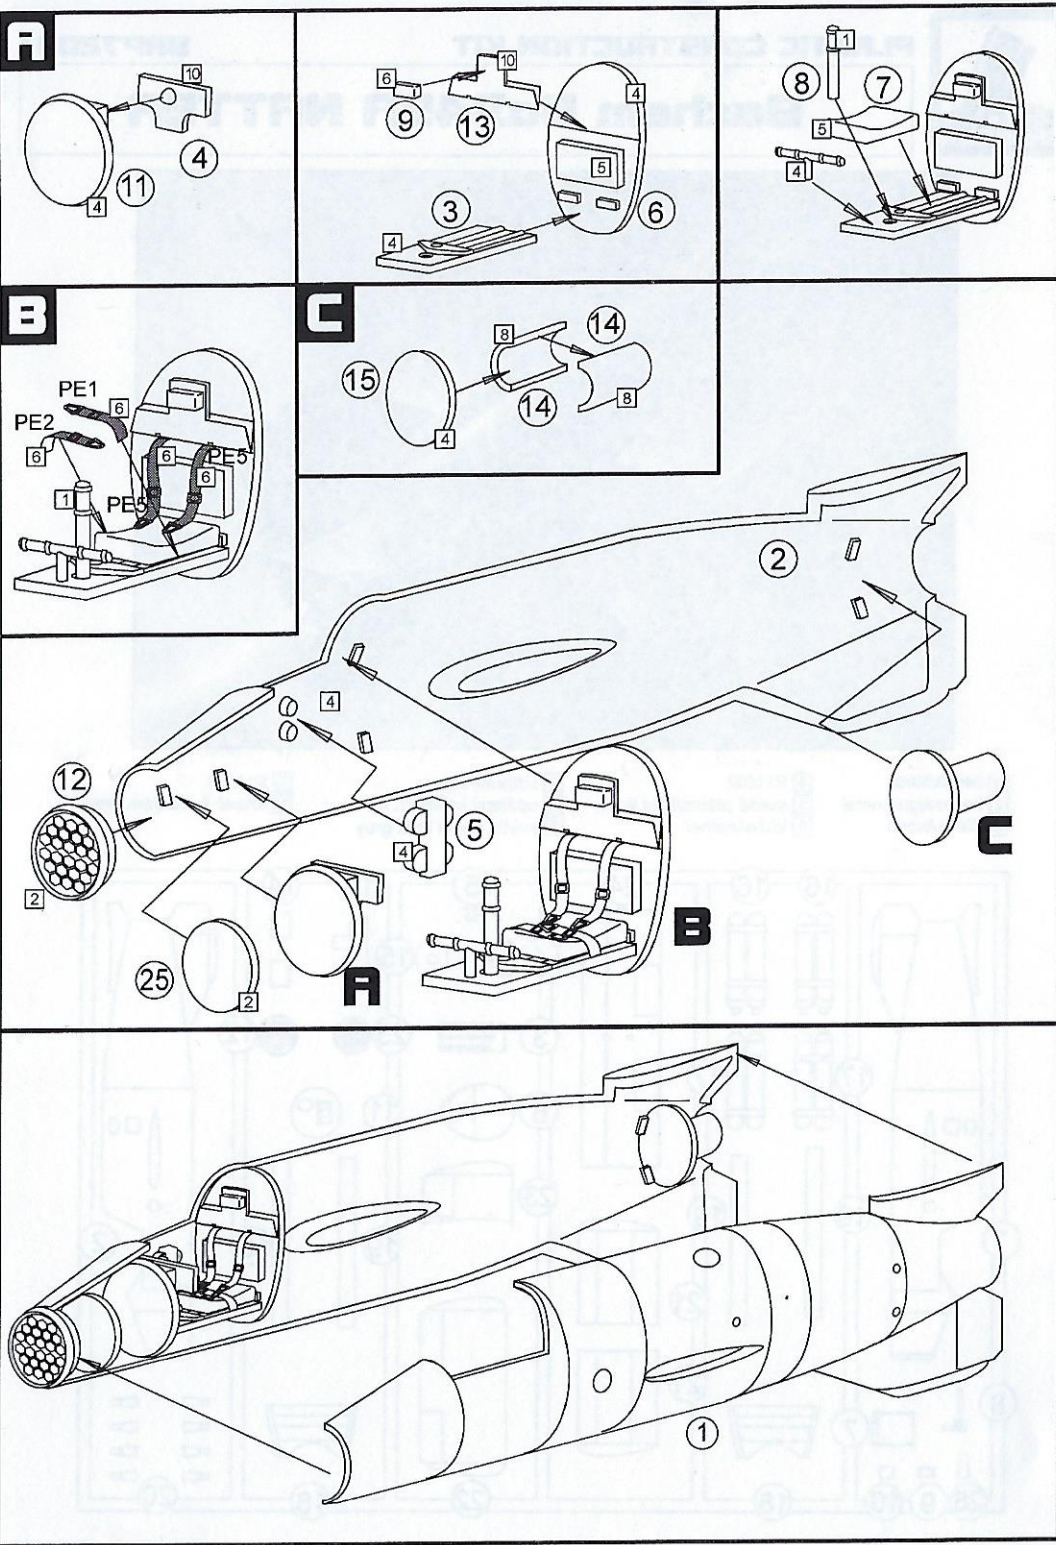

# Bachem Ba349A NATTER

- |                   |                             |                           |                         |
|-------------------|-----------------------------|---------------------------|-------------------------|
| 1 černá/black     | 4 RLM02                     | 7 stříbrná/silver         | 10 RLM66                |
| 2 kovová/gunmetal | 5 světlé plátno/light linen | 8 opálený kov/burn metal  | 11 tmavá šedá/dark grey |
| 3 dřevě/wood      | 6 kůže/leather              | 9 světlé šedá/ light grey |                         |