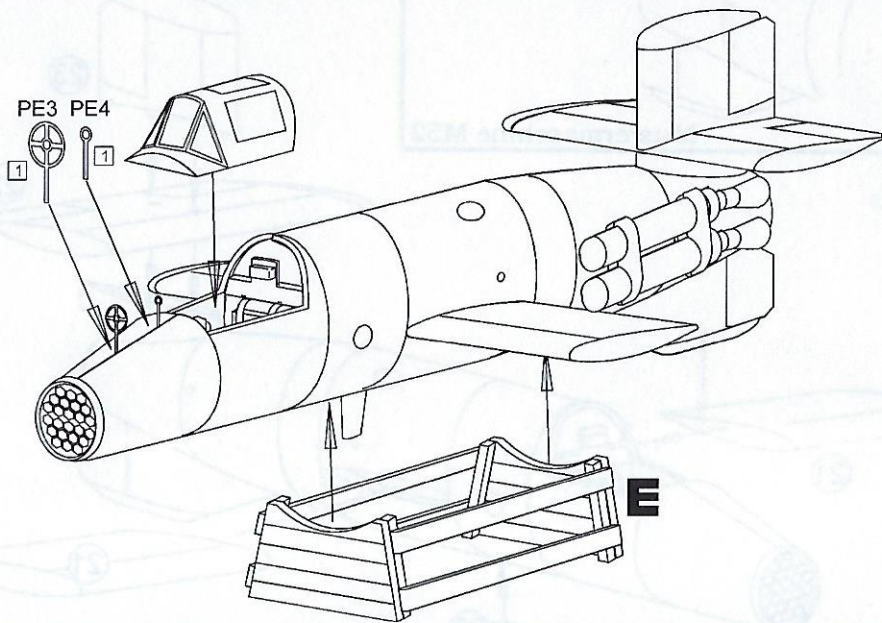

E

WWW.BRENGUN.CZ, Jan Sobotka, Moravská 38, 620 00 BRNO, CZECH REPUBLIC

PLASTIC CONSTRUCTION KIT

BRP72001

Bachem Ba349A NATTER

1 černá/black	4 RLM02	7 stříbrná/silver	10 RLM66
2 kovová/gunmetal	5 světlé plátno/light linen	8 opálený kov/burn metal	11 tmavá šedá/dark grey
3 dřevě/wood	6 kůže/leather	9 světlé šedá/ light grey