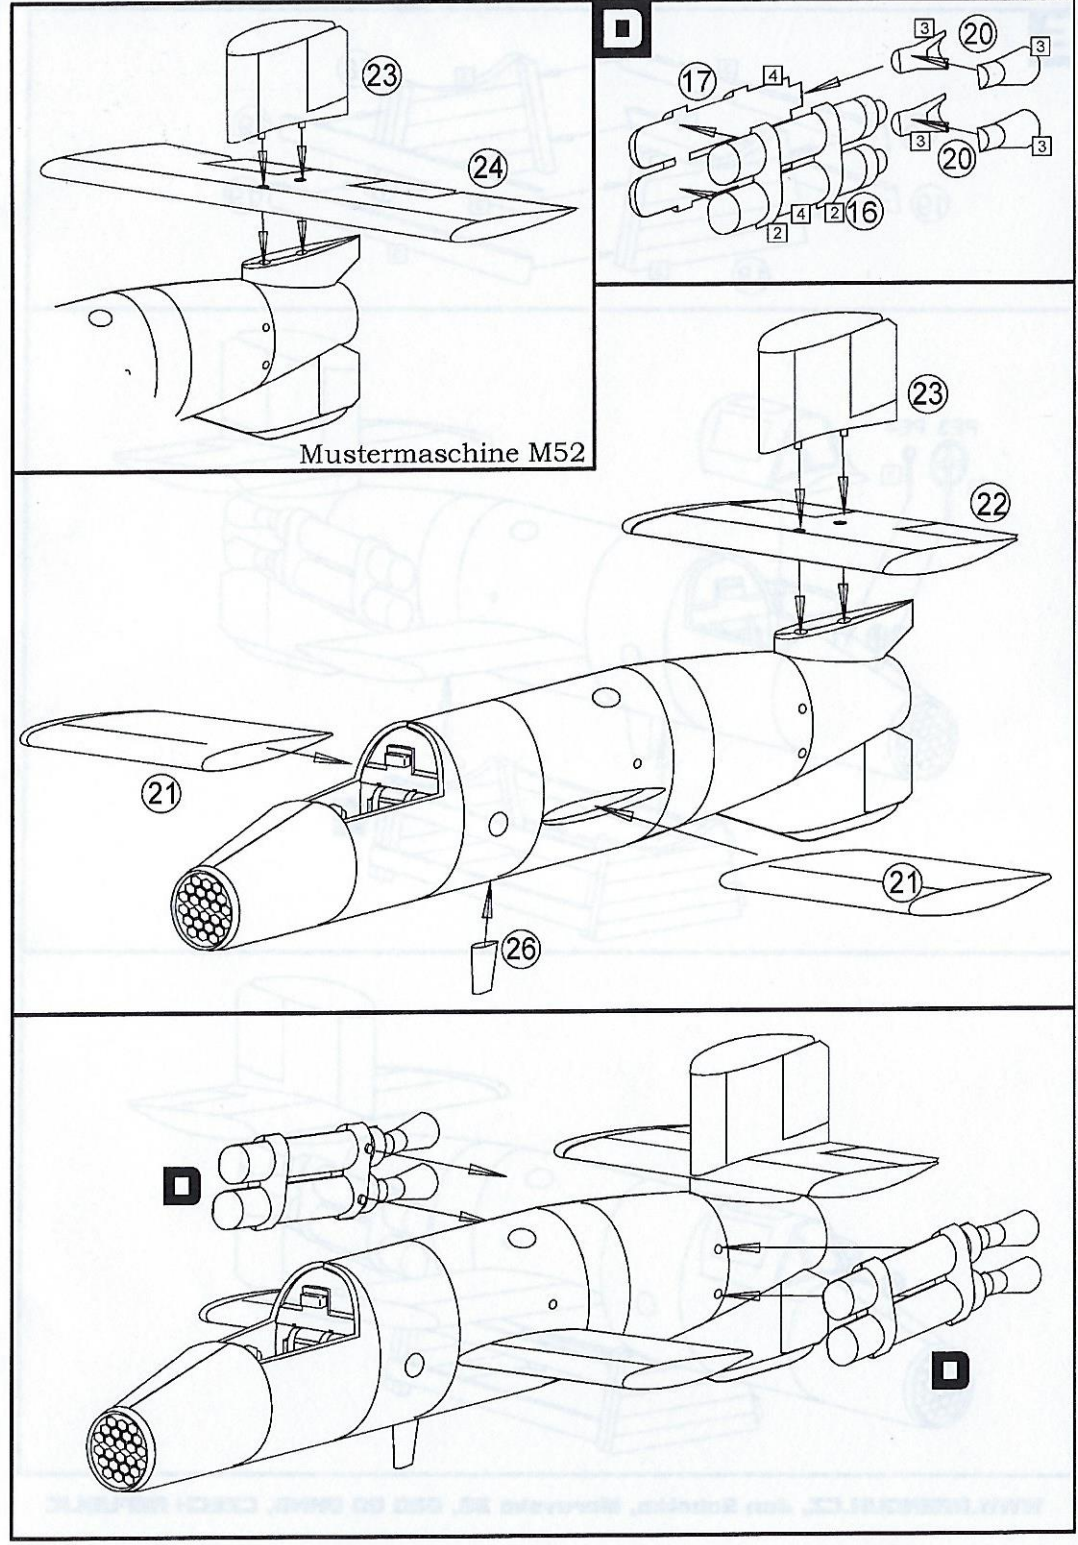

# Bachem Ba349A NATTER

- |                   |                             |                           |                         |
|-------------------|-----------------------------|---------------------------|-------------------------|
| 1 černá/black     | 4 RLM02                     | 7 stříbrná/silver         | 10 RLM66                |
| 2 kovová/gunmetal | 5 světlé plátno/light linen | 8 opálený kov/burn metal  | 11 tmavá šedá/dark grey |
| 3 dřevě/wood      | 6 kůže/leather              | 9 světlé šedá/ light grey |                         |