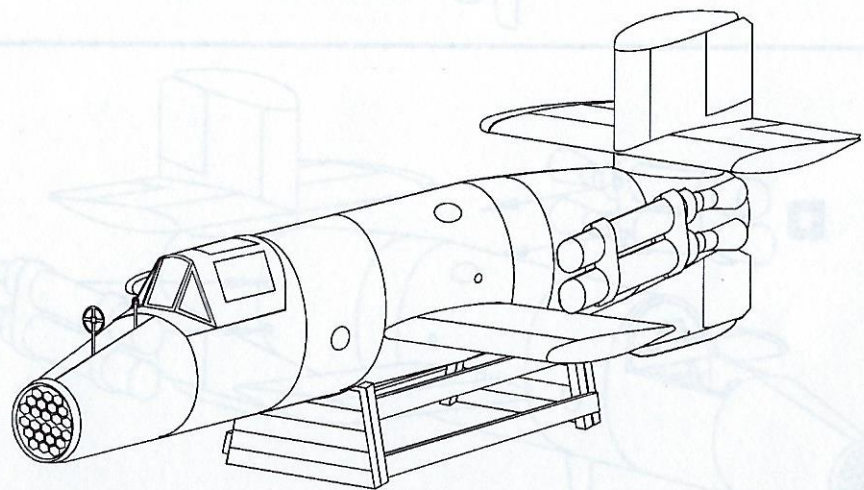

E

WWW.BRENGUN.CZ, Jan Sobotka, Moravská 38, 620 00 BRNO, CZECH REPUBLIC

PLASTIC CONSTRUCTION KIT

BRP72001

Bachem Ba349A NATTER

1 černá/black	4 RLM02	7 stříbrná/silver	10 RLM66
2 kovová/gunmetal	5 světlé plátno/light linen	8 opálený kov/burn metal	11 tmavá šedá/dark grey
3 dřevě/wood	6 kůže/leather	9 světlé šedá/ light grey