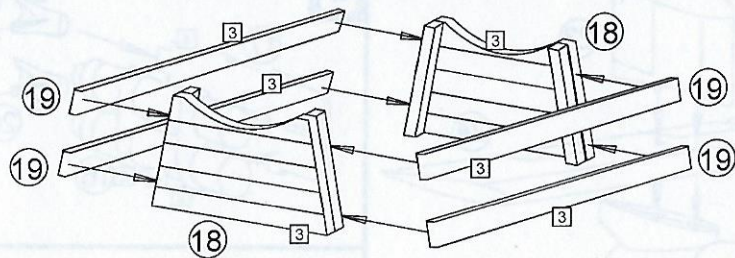

E

WWW.BRENGUN.CZ, Jan Sobotka, Moravská 38, 620 00 BRNO, CZECH REPUBLIC

PLASTIC CONSTRUCTION KIT

BRP72001

Bachem Ba349A NATTER

1 černá/black	4 RLM02	7 stříbrná/silver	10 RLM66
2 kovová/gunmetal	5 světlé plátno/light linen	8 opálený kov/burn metal	11 tmavá šedá/dark grey
3 dřevě/wood	6 kůže/leather	9 světlé šedá/ light grey