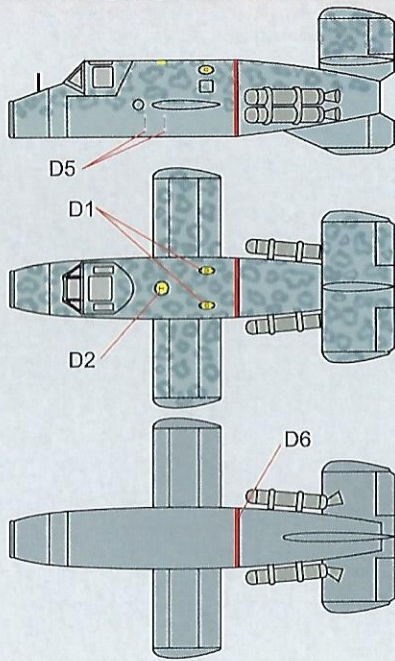

April 1945

- RLM76
- RLM02
- Black
- Red
- RLM75