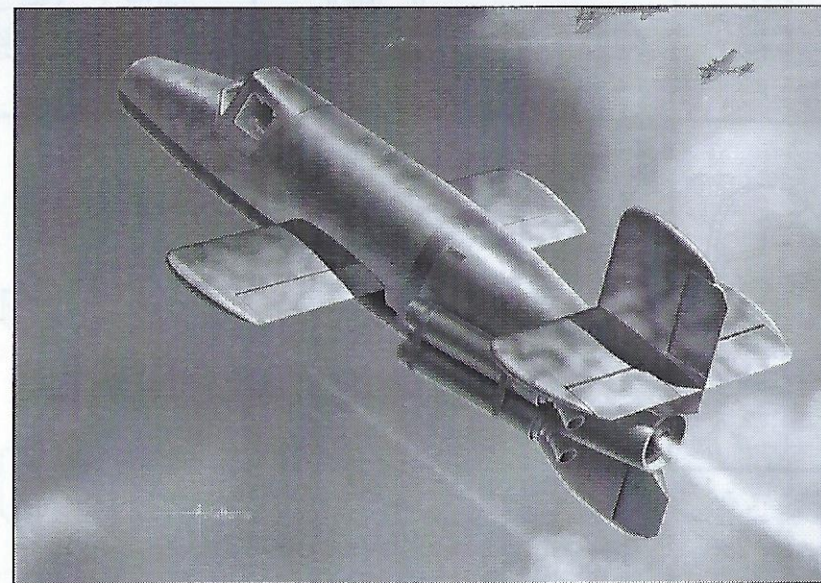

# Bachem Ba349A NATTER

- |                   |                             |                           |                         |
|-------------------|-----------------------------|---------------------------|-------------------------|
| 1 černá/black     | 4 RLM02                     | 7 stříbrná/silver         | 10 RLM66                |
| 2 kovová/gunmetal | 5 světlé plátno/light linen | 8 opálený kov/burn metal  | 11 tmavá šedá/dark grey |
| 3 dřevě/wood      | 6 kůže/leather              | 9 světlé šedá/ light grey |                         |