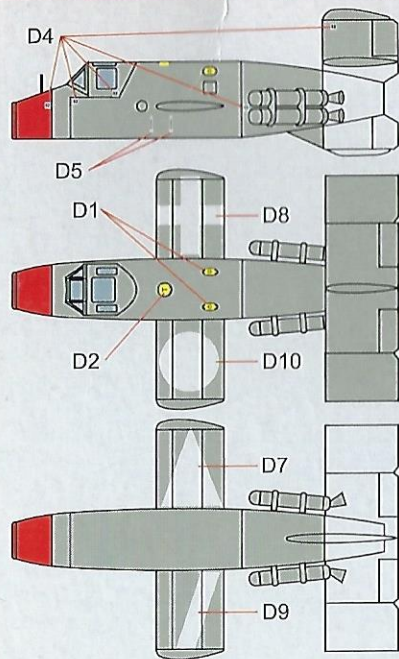

# Bachem Ba349A NATTER

- |                   |                             |                           |                         |
|-------------------|-----------------------------|---------------------------|-------------------------|
| 1 černá/black     | 4 RLM02                     | 7 stříbrná/silver         | 10 RLM66                |
| 2 kovová/gunmetal | 5 světlé plátno/light linen | 8 opálený kov/burn metal  | 11 tmavá šedá/dark grey |
| 3 dřevě/wood      | 6 kůže/leather              | 9 světlé šedá/ light grey |                         |