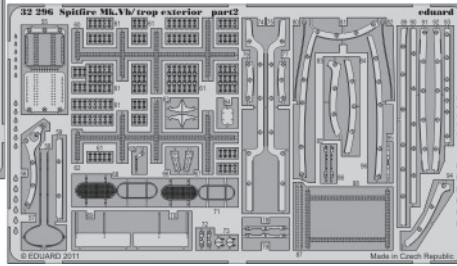

Spitfire Mk.Vb/ trop exterior

eduard

32 296

1/32 scale detail set for HOBBY BOSS kit • sada detailů pro model 1/32 HOBBY BOSS

- ★ APPLY EXPRESS MASK AND PAINT BEFORE GLUING
POUŽIT EXPRESS MASK NABARVIT PŘED SLEPENÍM
- ☉ SYMMETRICAL ASSEMBLY
SYMETRICKÁ MONTÁŽ
- REMOVE
ODSTRANIT
- ▨ GRIND
OBROUSIT
- ⊘ DRILL HOLE
VRTAT OTVOR
- ↪ BEND
OHNOUT
- ? OPTION
VOLBA
- Ⓜ REPLACE
NAHRADIT

ORIGINAL KIT PARTS
PŮVODNÍ DÍLY STAVEBNICE

PHOTO-ETCHED PARTS
LEPTANÉ DÍLY

PARTS TO BE REMOVED
DÍLY K ODSTRANĚNÍ

FILL
TMELIT