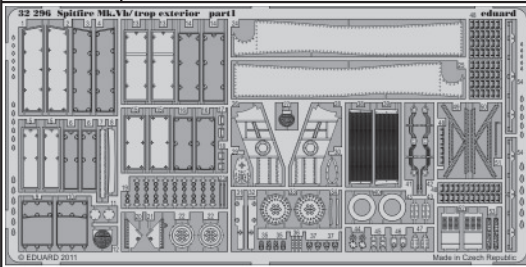

Spitfire Mk.Vb/ trop exterior

eduard

32 296

1/32 scale detail set for HOBBY BOSS kit • sada detailů pro model 1/32 HOBBY BOSS

- ★ APPLY EXPRESS MASK AND PAINT BEFORE GLUING
POUŽIT EXPRESS MASK NABARVIT PŘED SLEPENÍM
- ☉ SYMMETRICAL ASSEMBLY
SYMETRICKÁ MONTÁŽ
- REMOVE
ODSTRANIT
- ▨ GRIND
OBROUSIT
- ⊘ DRILL HOLE
VRTAT OTVOR
- ↪ BEND
OHNOUT
- ? OPTION
VOLBA
- Ⓜ REPLACE
NAHRADIT

ORIGINAL KIT PARTS
PŮVODNÍ DÍLY STAVEBNICE

PHOTO-ETCHED PARTS
LEPTANÉ DÍLY

PARTS TO BE REMOVED
DÍLY K ODSTRANĚNÍ

FILL
TMELIT