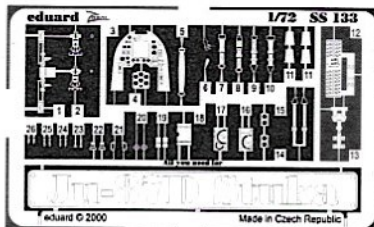

SS133

Ju-87D Stuka

sada detailů pro model Italeri 1/72 • 1/72 scale detail set for Italeri kit

eduard
Zoom

použité barvy
used colors

- | | |
|------------------------------------|-----------------------------|
| 1 SVĚTLÉ ŠEDÁ
LIGHT GREY | 4 STRÍBRNÁ
SILVER |
| 2 ČERNÁ
BLACK | 5 OCEĽ
STEEL |
| 3 BEŽOVÁ
TAN | |

- | | |
|--|---|
| | SYMETRICKÁ MONTÁŽ
SYMMETRICAL ASSEMBLY |
| | ODSTRANIT
REMOVE |
| | OHNOUT
BEND |
| | NAHRADIT
REPLACE |
| | OBROUSIT
GRIND |
| | VOLBA
OPTION |