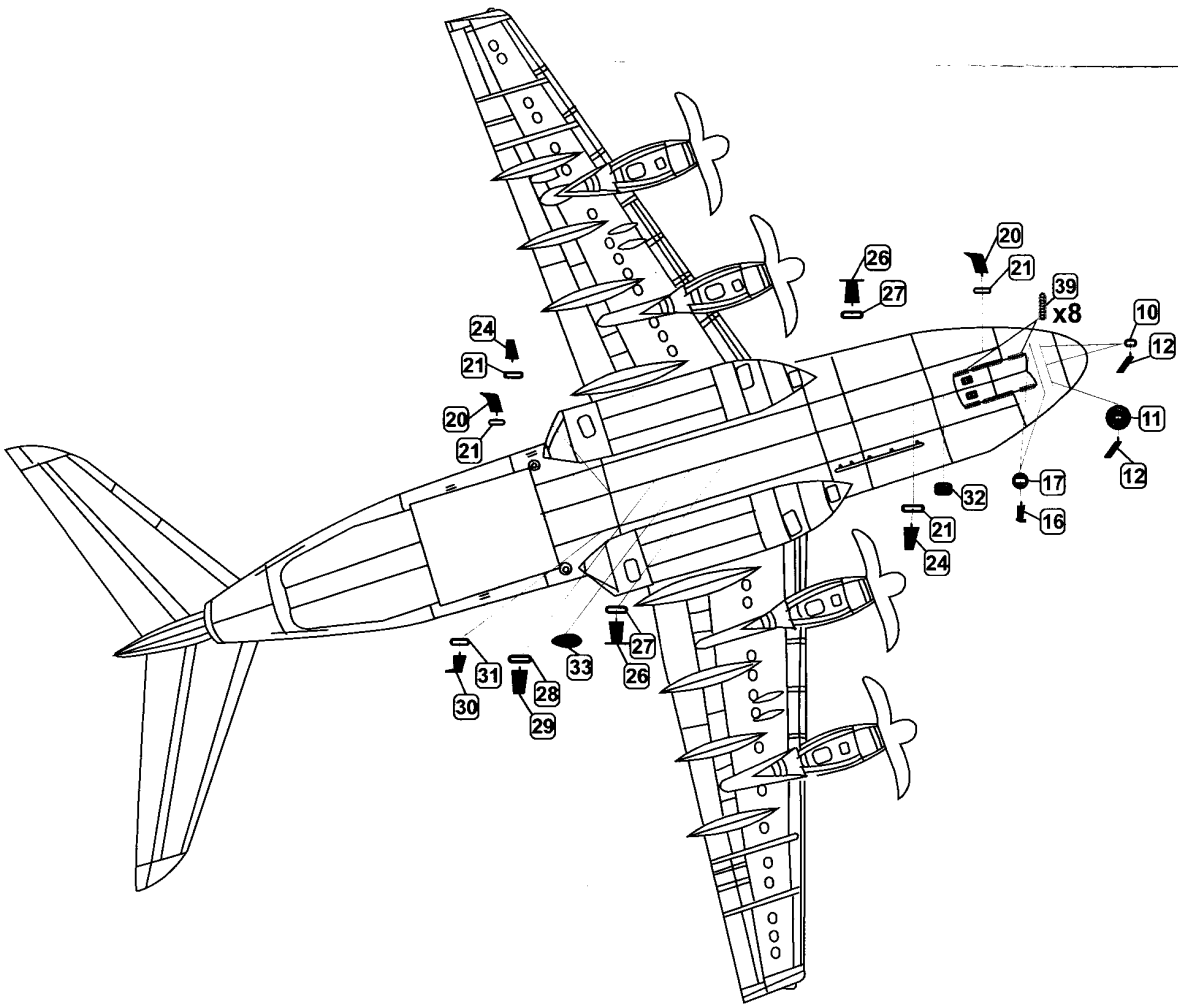

Metallic Details

Airbus A400M

for Revell kit

USED SYMBOLS

1 STAGES OF ASSEMBLY
ЭТАПЫ СБОРКИ

100 NUMBER PLASTIC PARTS
НОМЕР ПЛАСТИКОВОЙ ДЕТАЛИ

3 NUMBER PARTS
НОМЕР ДЕТАЛИ

 BEND
СОГНУТЬ

 DETACH WITH KNIFE
ОТДЕЛИТЬ НОЖОМ

MD 14422

scale 1:144

12

Metallic Details

www.metdetails.com

A-1000 "Revel" exterior for Revel kit #30 1422 • Metallic Details

www.metdetails.com