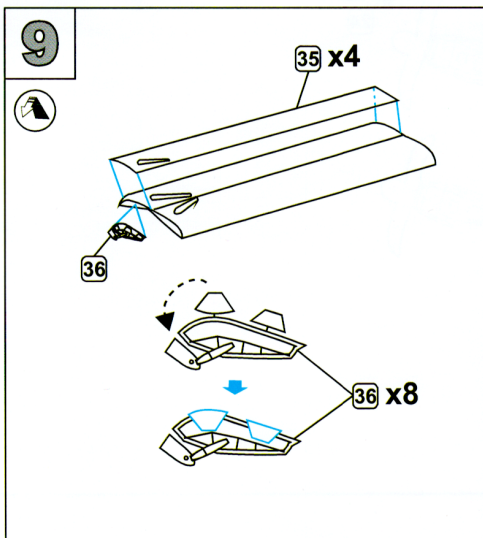

Metallic Details

Airbus A400M

for Revell kit

USED SYMBOLS

1 STAGES OF ASSEMBLY
ЭТАПЫ СБОРКИ

100 NUMBER PLASTIC PARTS
НОМЕР ПЛАСТИКОВОЙ ДЕТАЛИ

3 NUMBER PARTS
НОМЕР ДЕТАЛИ

 BEND
СОГНУТЬ

 DETACH WITH KNIFE
ОТДЕЛИТЬ НОЖОМ

MD 14422

scale 1:144

12

Metallic Details

www.metdetails.com

A-1000 "Revel" exterior for Revel kit #30 1422 • Metallic Details

www.metdetails.com