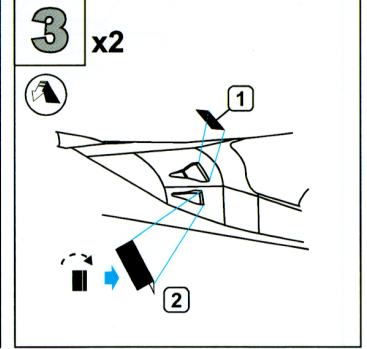

 DETACH WITH KNIFE
ОТДЕЛИТЬ НОЖОМ

MD 14422

scale 1:144

12

Metallic Details

www.metdetails.com

A-1000 "Revel" exterior for Revel kit #30 1422 • Metallic Details

www.metdetails.com