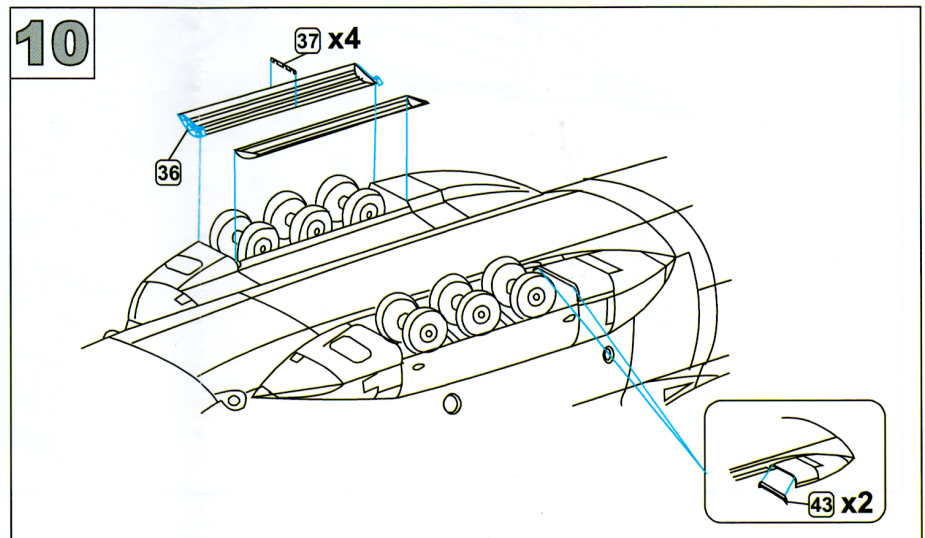

Metallic Details

Airbus A400M

for Revell kit

USED SYMBOLS

1 STAGES OF ASSEMBLY
ЭТАПЫ СБОРКИ

100 NUMBER PLASTIC PARTS
НОМЕР ПЛАСТИКОВОЙ ДЕТАЛИ

3 NUMBER PARTS
НОМЕР ДЕТАЛИ

 BEND
СОГНУТЬ

 DETACH WITH KNIFE
ОТДЕЛИТЬ НОЖОМ

MD 14422

scale 1:144

12

Metallic Details

www.metdetails.com

A-1000 "Revel" exterior for Revel kit #30 1422 • Metallic Details

www.metdetails.com