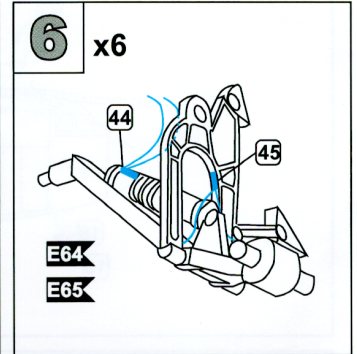

Metallic Details

Airbus A400M

for Revell kit

USED SYMBOLS

1 STAGES OF ASSEMBLY
ЭТАПЫ СБОРКИ

100 NUMBER PLASTIC PARTS
НОМЕР ПЛАСТИКОВОЙ ДЕТАЛИ

3 NUMBER PARTS
НОМЕР ДЕТАЛИ

 BEND
СОГНУТЬ

 DETACH WITH KNIFE
ОТДЕЛИТЬ НОЖОМ

MD 14422

scale 1:144

12

Metallic Details

www.metdetails.com

A-1000 "Revel" exterior for Revel kit #30 1422 • Metallic Details

www.metdetails.com