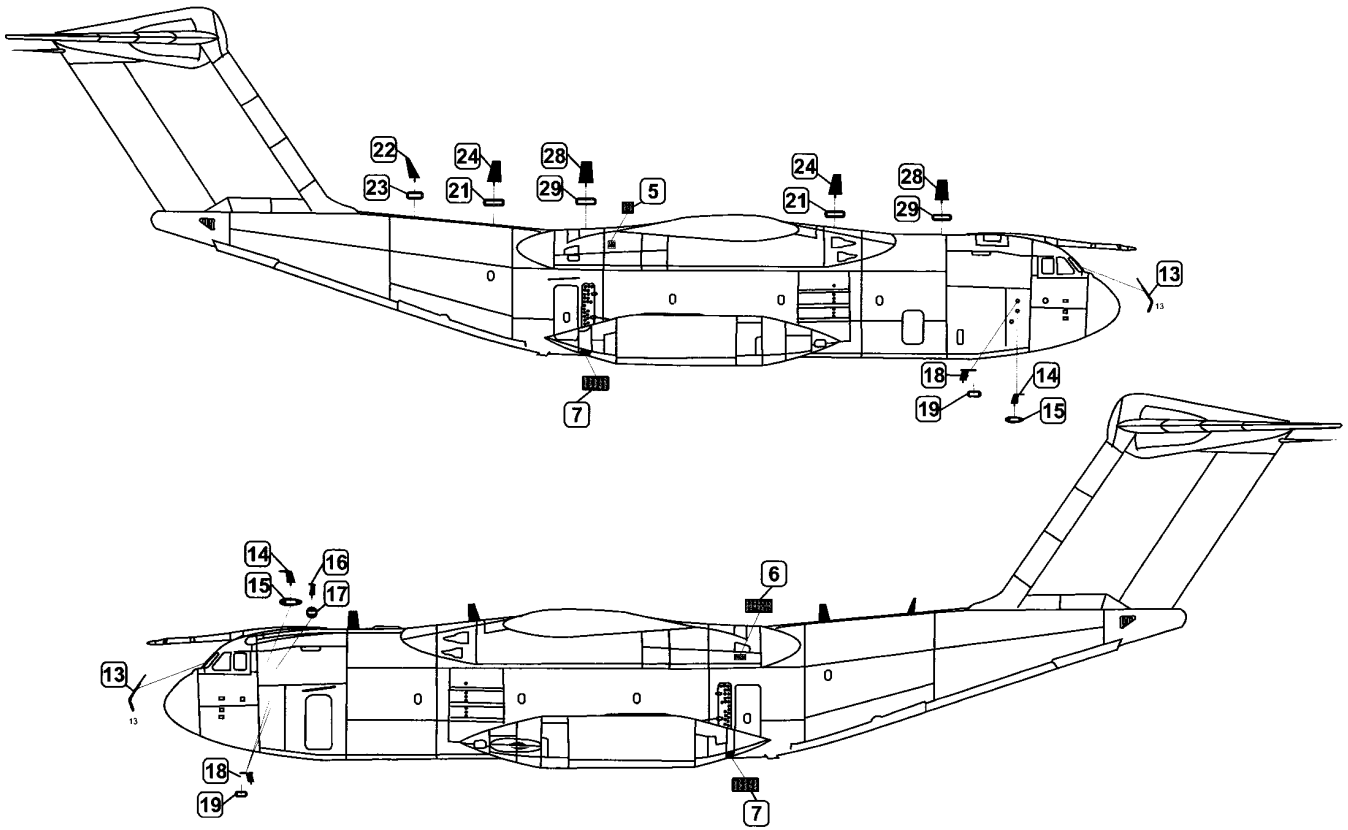

Metallic Details

Airbus A400M

for Revell kit

USED SYMBOLS

1 STAGES OF ASSEMBLY
ЭТАПЫ СБОРКИ

100 NUMBER PLASTIC PARTS
НОМЕР ПЛАСТИКОВОЙ ДЕТАЛИ

3 NUMBER PARTS
НОМЕР ДЕТАЛИ

 BEND
СОГНУТЬ

 DETACH WITH KNIFE
ОТДЕЛИТЬ НОЖОМ

MD 14422

scale 1:144

12

Metallic Details

www.metdetails.com

A-1000 "Revel" exterior for Revel kit #30 1422 • Metallic Details

www.metdetails.com