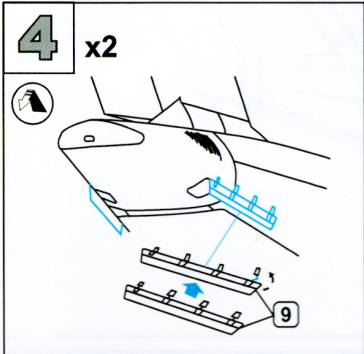

Metallic Details

Airbus A400M

for Revell kit

USED SYMBOLS

1 STAGES OF ASSEMBLY
ЭТАПЫ СБОРКИ

100 NUMBER PLASTIC PARTS
НОМЕР ПЛАСТИКОВОЙ ДЕТАЛИ

3 NUMBER PARTS
НОМЕР ДЕТАЛИ

 BEND
СОГНУТЬ

 DETACH WITH KNIFE
ОТДЕЛИТЬ НОЖОМ

MD 14422

scale 1:144

12

Metallic Details

www.metdetails.com

A-1000 "Revel" exterior for Revel kit #30 1422 • Metallic Details

www.metdetails.com