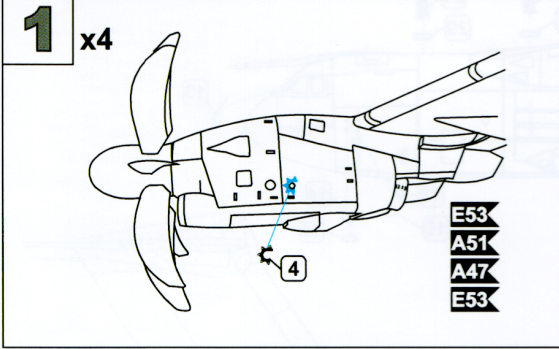

Metallic Details

Airbus A400M

for Revell kit

USED SYMBOLS

1 STAGES OF ASSEMBLY
ЭТАПЫ СБОРКИ

100 NUMBER PLASTIC PARTS
НОМЕР ПЛАСТИКОВОЙ ДЕТАЛИ

3 NUMBER PARTS
НОМЕР ДЕТАЛИ

 BEND
СОГНУТЬ

 DETACH WITH KNIFE
ОТДЕЛИТЬ НОЖОМ

MD 14422

scale 1:144

12

Metallic Details

www.metdetails.com

A-1000 "Revel" exterior for Revel kit #30 1422 • Metallic Details

www.metdetails.com