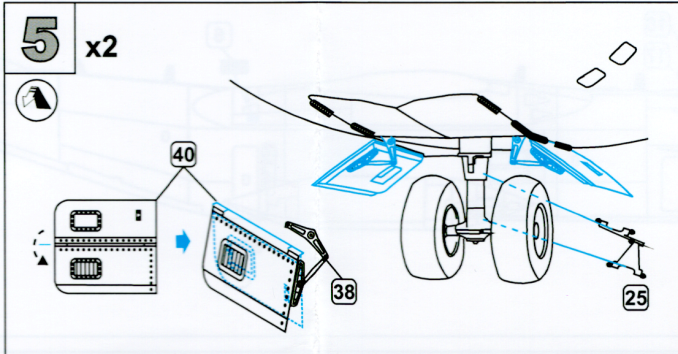

Metallic Details

Airbus A400M

for Revell kit

USED SYMBOLS

1 STAGES OF ASSEMBLY
ЭТАПЫ СБОРКИ

100 NUMBER PLASTIC PARTS
НОМЕР ПЛАСТИКОВОЙ ДЕТАЛИ

3 NUMBER PARTS
НОМЕР ДЕТАЛИ

 BEND
СОГНУТЬ

 DETACH WITH KNIFE
ОТДЕЛИТЬ НОЖОМ

MD 14422

scale 1:144

12

Metallic Details

www.metdetails.com

A-1000 "Revel" exterior for Revel kit #30 1422 • Metallic Details

www.metdetails.com