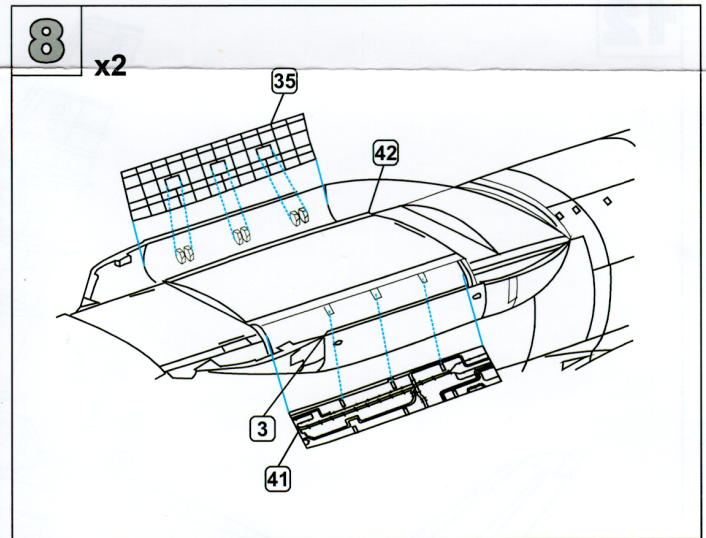

Metallic Details

Airbus A400M

for Revell kit

USED SYMBOLS

1 STAGES OF ASSEMBLY
ЭТАПЫ СБОРКИ

100 NUMBER PLASTIC PARTS
НОМЕР ПЛАСТИКОВОЙ ДЕТАЛИ

3 NUMBER PARTS
НОМЕР ДЕТАЛИ

 BEND
СОГНУТЬ

 DETACH WITH KNIFE
ОТДЕЛИТЬ НОЖОМ

MD 14422

scale 1:144

12

Metallic Details

www.metdetails.com

A-1000 "Revel" exterior for Revel kit #30 1422 • Metallic Details

www.metdetails.com