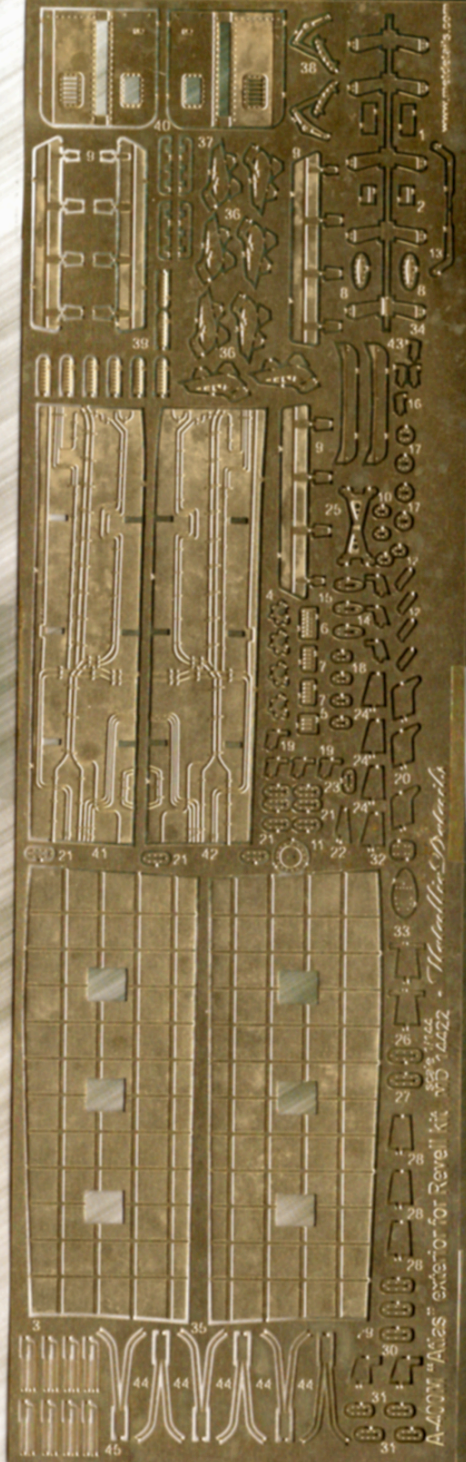

Metallic Details

Airbus A400M

for Revell kit

USED SYMBOLS

1 STAGES OF ASSEMBLY
ЭТАПЫ СБОРКИ

100 NUMBER PLASTIC PARTS
НОМЕР ПЛАСТИКОВОЙ ДЕТАЛИ

3 NUMBER PARTS
НОМЕР ДЕТАЛИ

 BEND
СОГНУТЬ

 DETACH WITH KNIFE
ОТДЕЛИТЬ НОЖОМ

MD 14422

scale 1:144

12

Metallic Details

www.metdetails.com

A-1000 "Revel" exterior for Revel kit #30 1422 • Metallic Details

www.metdetails.com