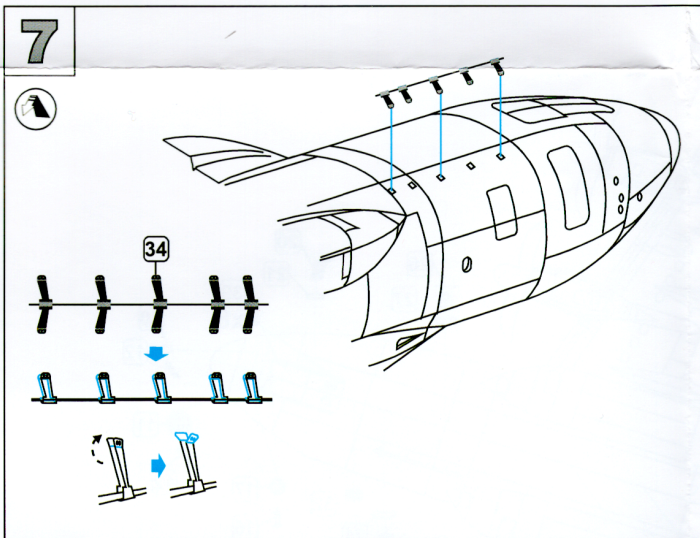

Metallic Details

Airbus A400M

for Revell kit

USED SYMBOLS

1 STAGES OF ASSEMBLY
ЭТАПЫ СБОРКИ

100 NUMBER PLASTIC PARTS
НОМЕР ПЛАСТИКОВОЙ ДЕТАЛИ

3 NUMBER PARTS
НОМЕР ДЕТАЛИ

 BEND
СОГНУТЬ

 DETACH WITH KNIFE
ОТДЕЛИТЬ НОЖОМ

MD 14422

scale 1:144

12

Metallic Details

www.metdetails.com

A-1000 "Revel" exterior for Revel kit #30 1422 • Metallic Details

www.metdetails.com