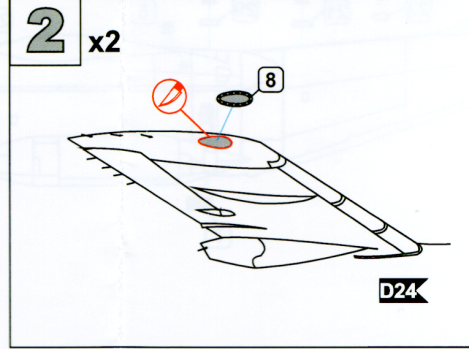

Metallic Details

Airbus A400M

for Revell kit

USED SYMBOLS

1 STAGES OF ASSEMBLY
ЭТАПЫ СБОРКИ

100 NUMBER PLASTIC PARTS
НОМЕР ПЛАСТИКОВОЙ ДЕТАЛИ

3 NUMBER PARTS
НОМЕР ДЕТАЛИ

 BEND
СОГНУТЬ

 DETACH WITH KNIFE
ОТДЕЛИТЬ НОЖОМ

MD 14422

scale 1:144

12

Metallic Details

www.metdetails.com

A-1000 "Revel" exterior for Revel kit #30 1422 • Metallic Details

www.metdetails.com