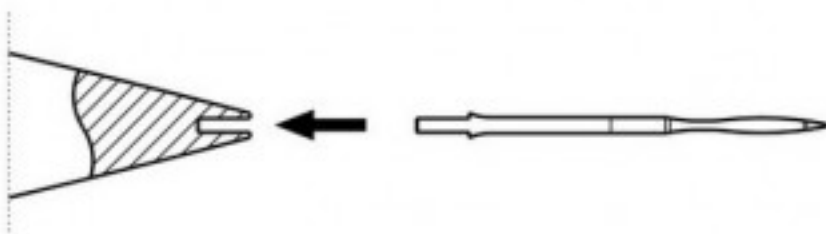

1:48
AIR MASTER SERIES
AM-48-030

**DASSAULT
MIRAGE III / MIRAGE 5
PITOT TUBE**

MIRAGE III / MIRAGE 5 RURKA PITOTA

SET INCLUDES
ZESTAW ZAWIERA

INSTRUCTION
INSTRUKCJA

INSERT THE METAL PARTS USING CYANOACRYLATE ADHESIVES.
METALOWE CZĘŚCI WKLEJAĆ, UŻYWAJĄC KLEJU CYJANDAKRYLOWEGO (NP. SUPER GLUE).

MOUNTING POSITION (1:48 SCALE)
MIEJSCE ZAMONTOWANIA

DRILL PROPER HOLE
IF NECESSARY

$\phi 0.6mm$

RADOME
COLOR

ALUMINUM
COLOR

STEEL
COLOR

MASTER

WWW.MASTER-MODEL.PL