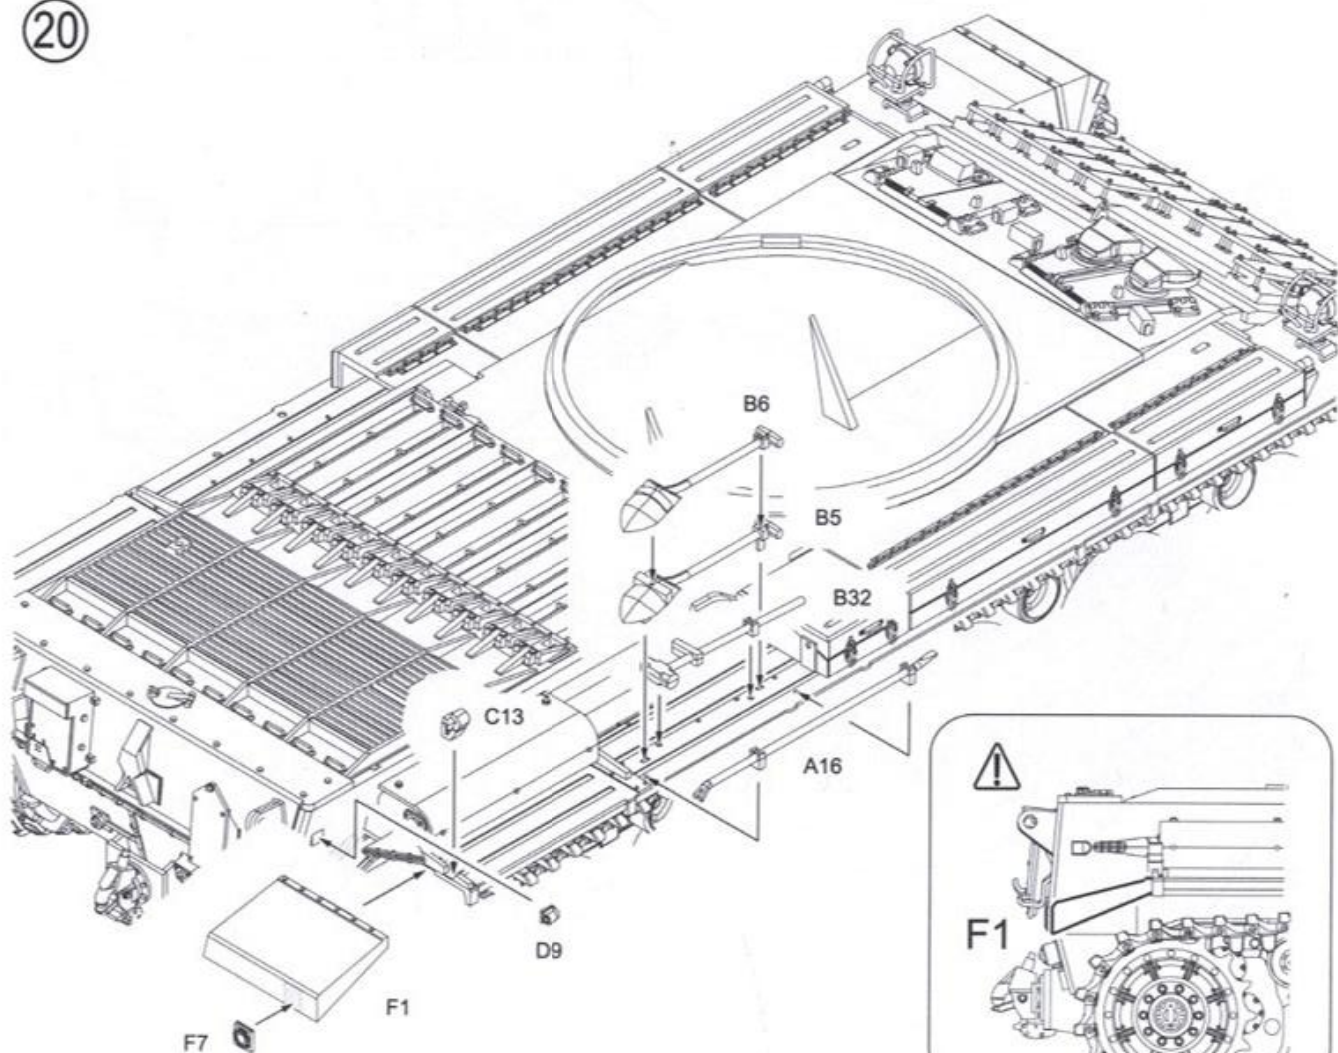

Rotate C10 to adjust track's tension

6

102 track links for each side.
片側102枚のキャタピラを使用。
毎側需要102枚履帯板。

7

8

9

10

13

14

15

16

17

18

Z7(Z7)

19

20