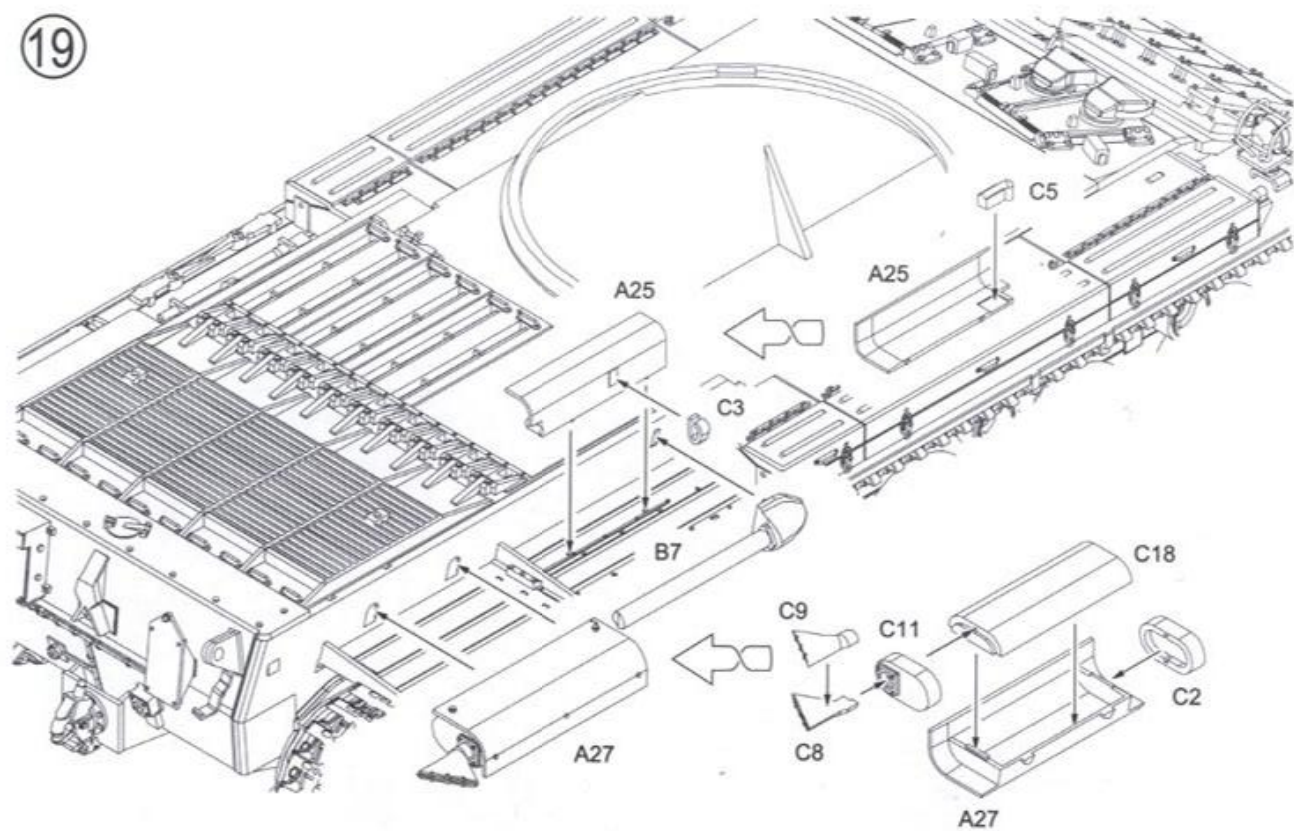

Rotate C10 to adjust track's tension

6

102 track links for each side.
片側102枚のキャタピラを使用。
毎側需要102枚履帯板。

7

8

9

10

13

14

15

16

17

18

Z7(Z7)

19

20

21

22

23

L

24

25

26

27