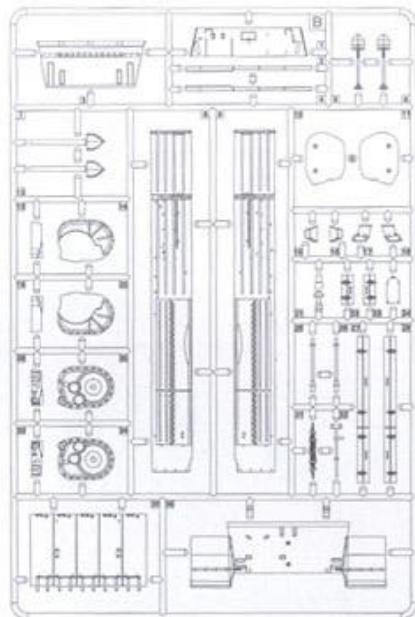

35

36

DESERT SCHEME

165mm HESH

Parts List · パーツリスト · 部品清單

Please check all the following items. If anything is missing or damaged, contact your dealer immediately.

下記のパーツ類が全部揃っているか確認してください。万一製品に破損や欠品がございましたら、すぐにご購入元までご連絡ください。
請檢查包裝盒內的下列部件，如有漏失或損壞，請立即聯繫您的銷售商。

A:1pc

B:1pc

C:2pcs

D:4pcs

F:1pc

I:1pc

J:1pc

G:1pc