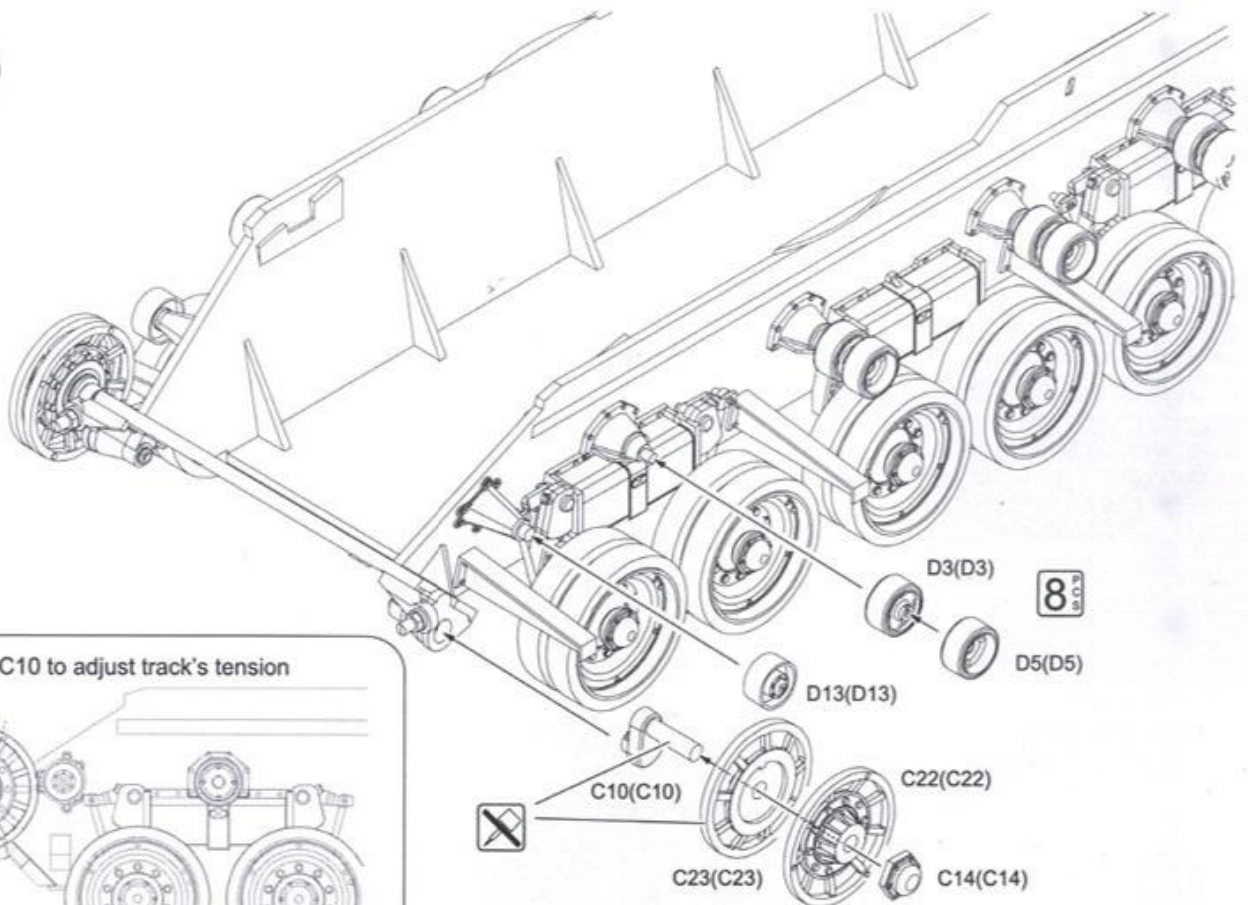

Rotate C10 to adjust track's tension

6

102 track links for each side.
片側102枚のキャタピラを使用。
毎側需要102枚履帯板。

7

8

9

10

13