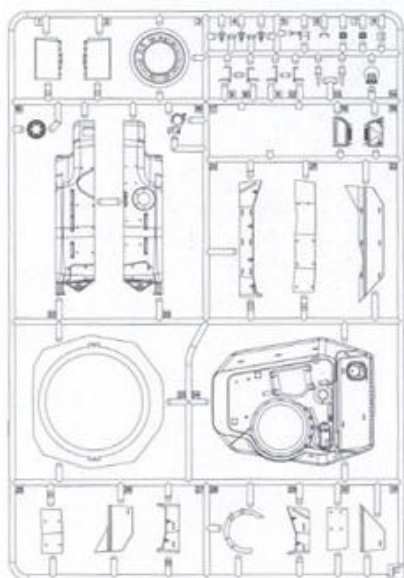

35

36

DESERT SCHEME

165mm HESH

Parts List · パーツリスト · 部品清單

Please check all the following items. If anything is missing or damaged, contact your dealer immediately.

下記のパーツ類が全部揃っているか確認してください。万一製品に破損や欠品がございましたら、すぐにご購入元までご連絡ください。
請檢查包裝盒內的下列部件，如有漏失或損壞，請立即聯繫您的銷售商。

A:1pc

B:1pc

C:2pcs

D:4pcs

F:1pc

I:1pc

J:1pc

G:1pc

Lower Hull: 1pc

Decal:1pc

6pcs

T

Z:1pc

Tow Cable