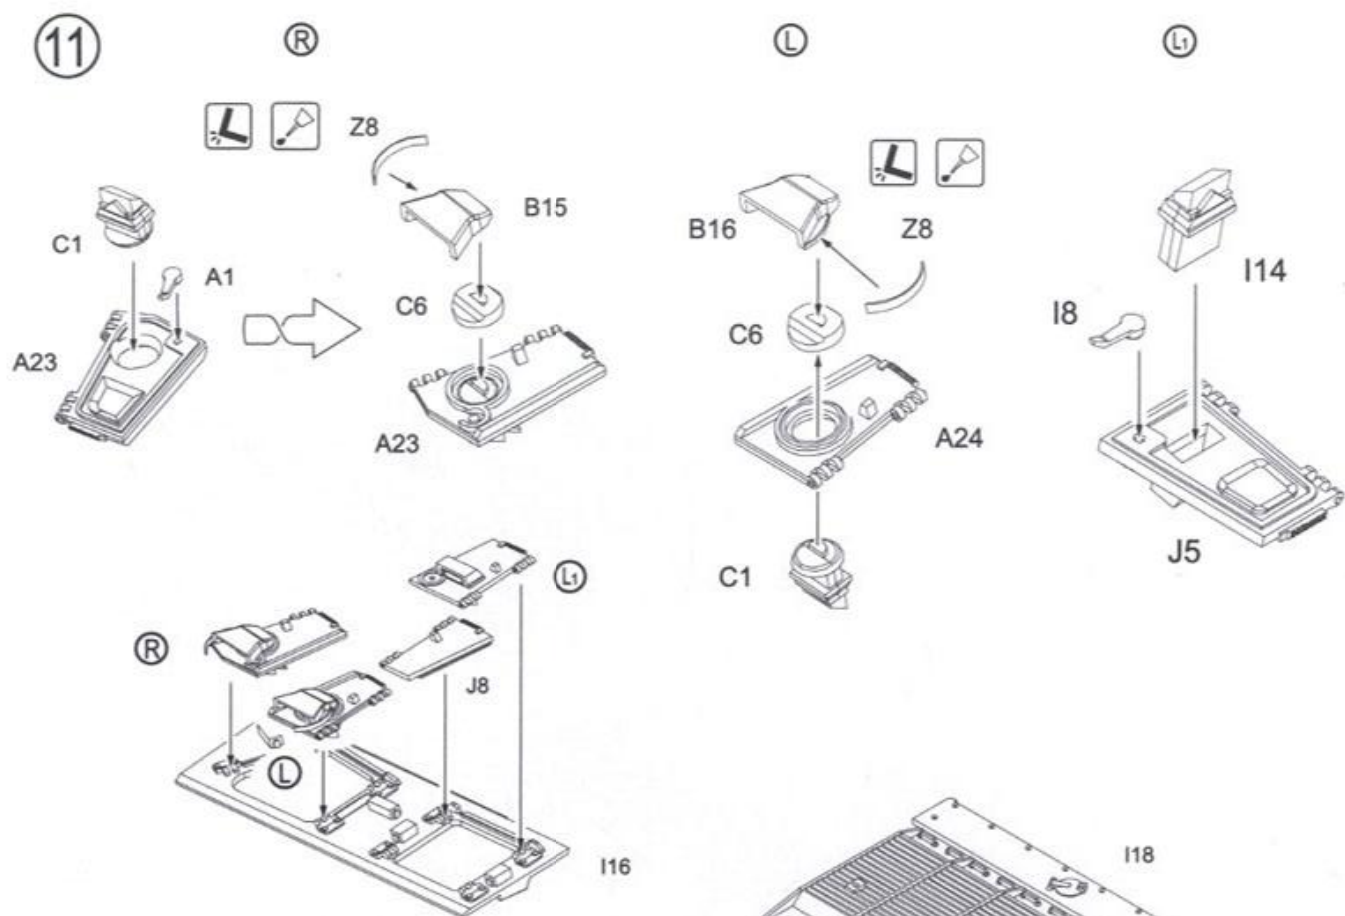

Rotate C10 to adjust track's tension

6

102 track links for each side.
片側102枚のキャタピラを使用。
毎側需要102枚履帯板。

7

8

9

10

13