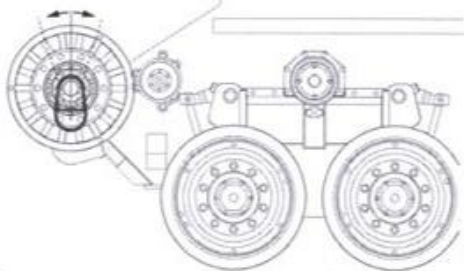

Rotate C10 to adjust track's tension

6

102 track links for each side.
片側102枚のキャタピラを使用。
毎側需要102枚履帯板。

7

8

9

10

13