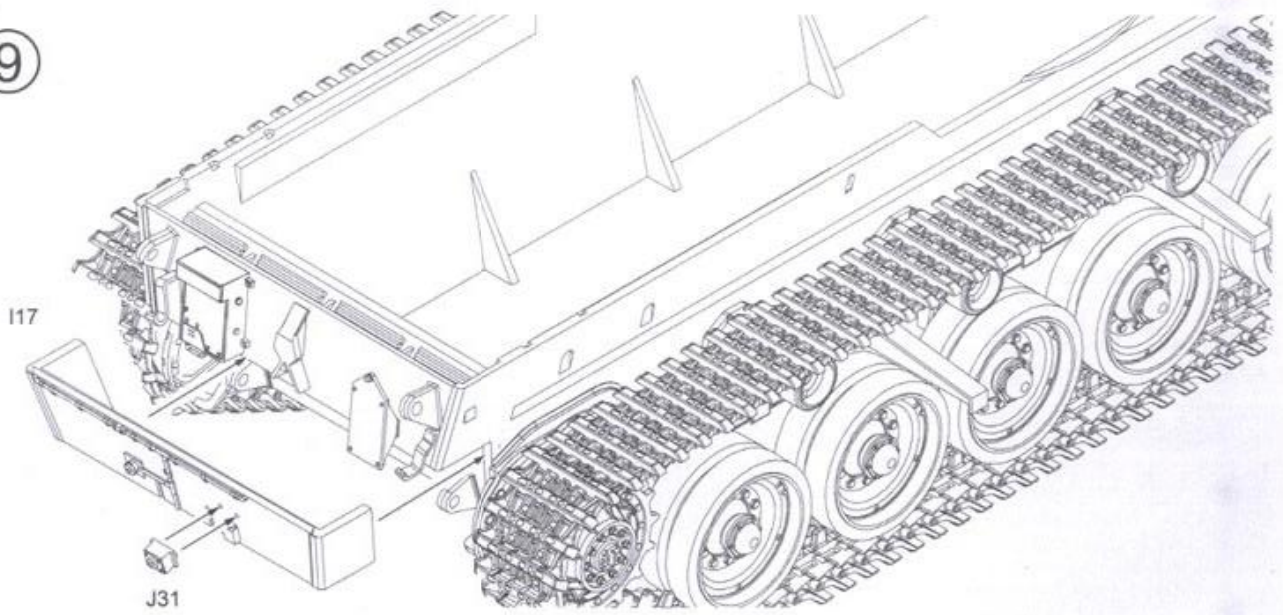

Rotate C10 to adjust track's tension

6

102 track links for each side.
片側102枚のキャタピラを使用。
毎側需要102枚履帯板。

7

8

9

10

13