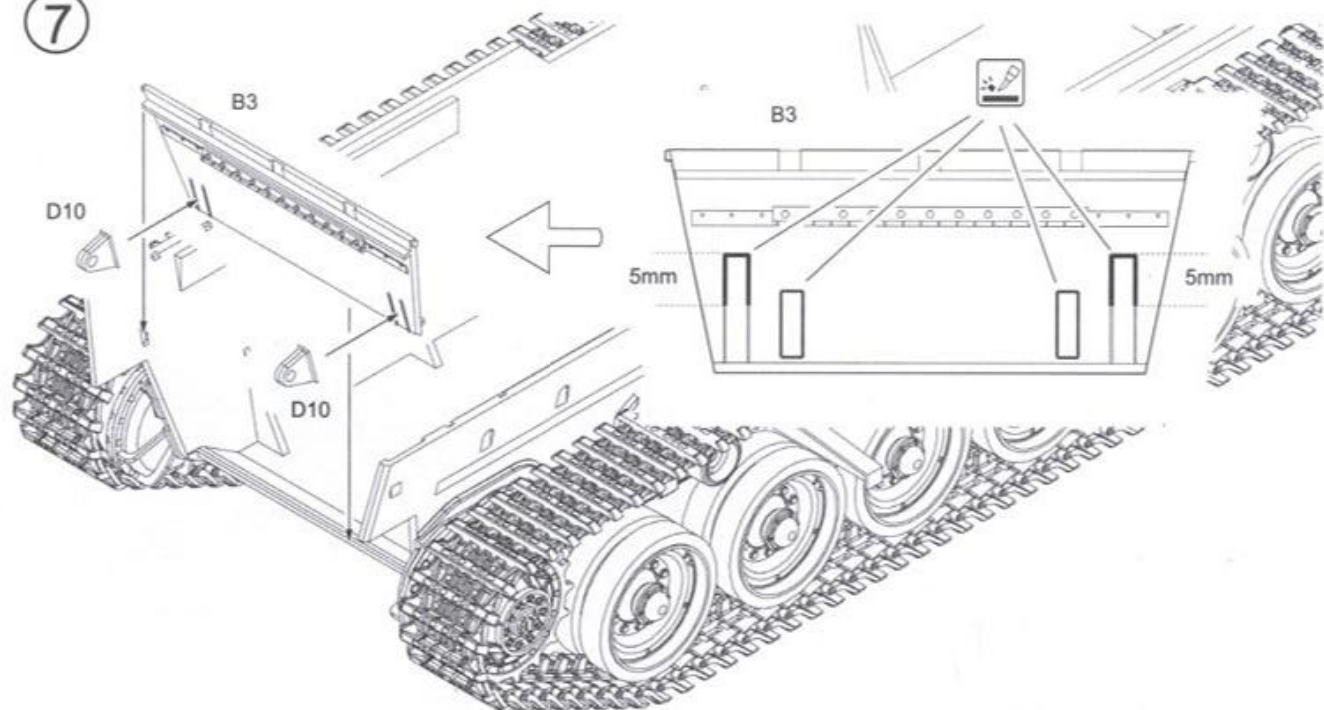

Rotate C10 to adjust track's tension

6

102 track links for each side.
片側102枚のキャタピラを使用。
毎側需要102枚履帯板。

7

8

9

10

13