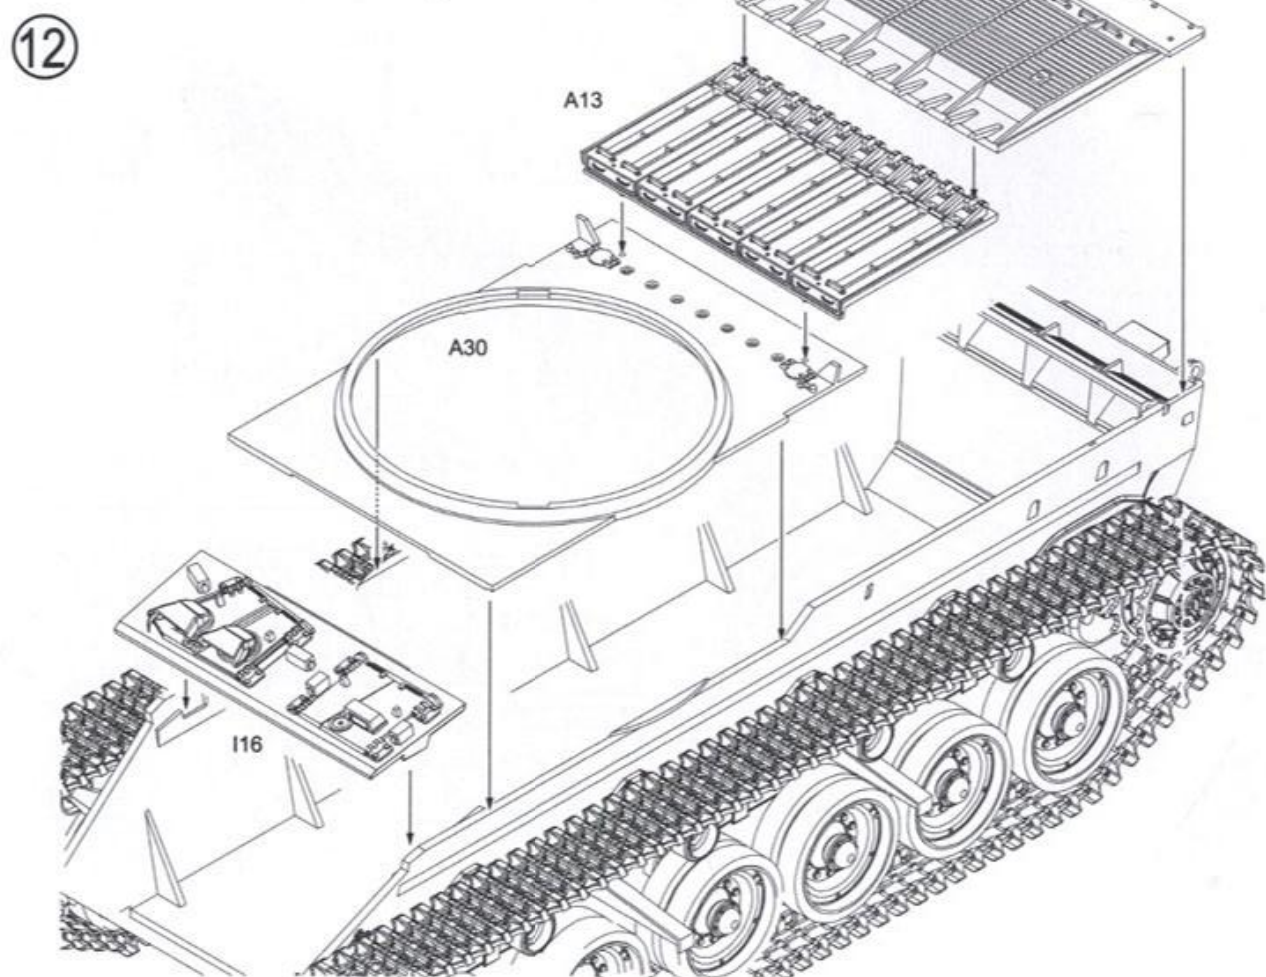

Rotate C10 to adjust track's tension

6

102 track links for each side.
片側102枚のキャタピラを使用。
毎側需要102枚履帯板。

7

8

9

10

13