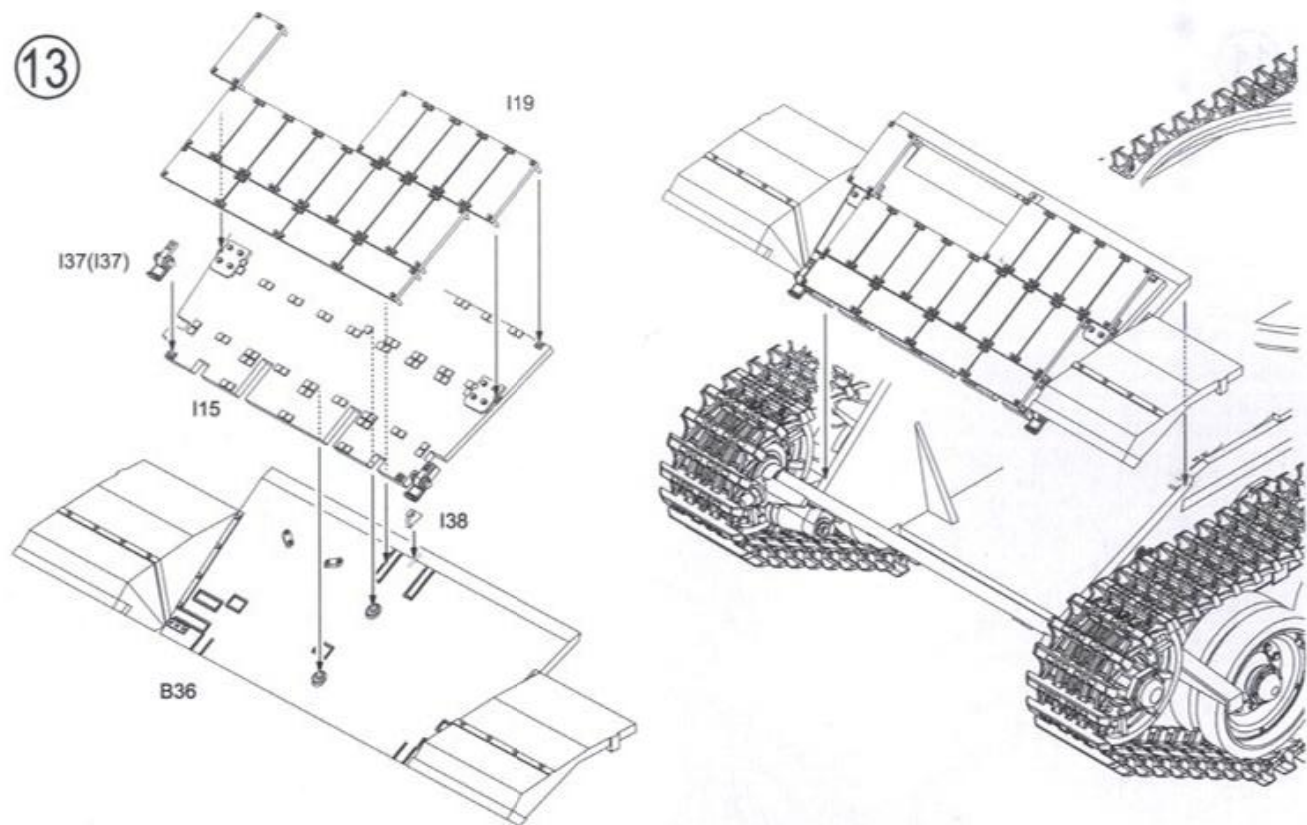

Rotate C10 to adjust track's tension

6

102 track links for each side.
片側102枚のキャタピラを使用。
毎側需要102枚履帯板。

7

8

9

10

13