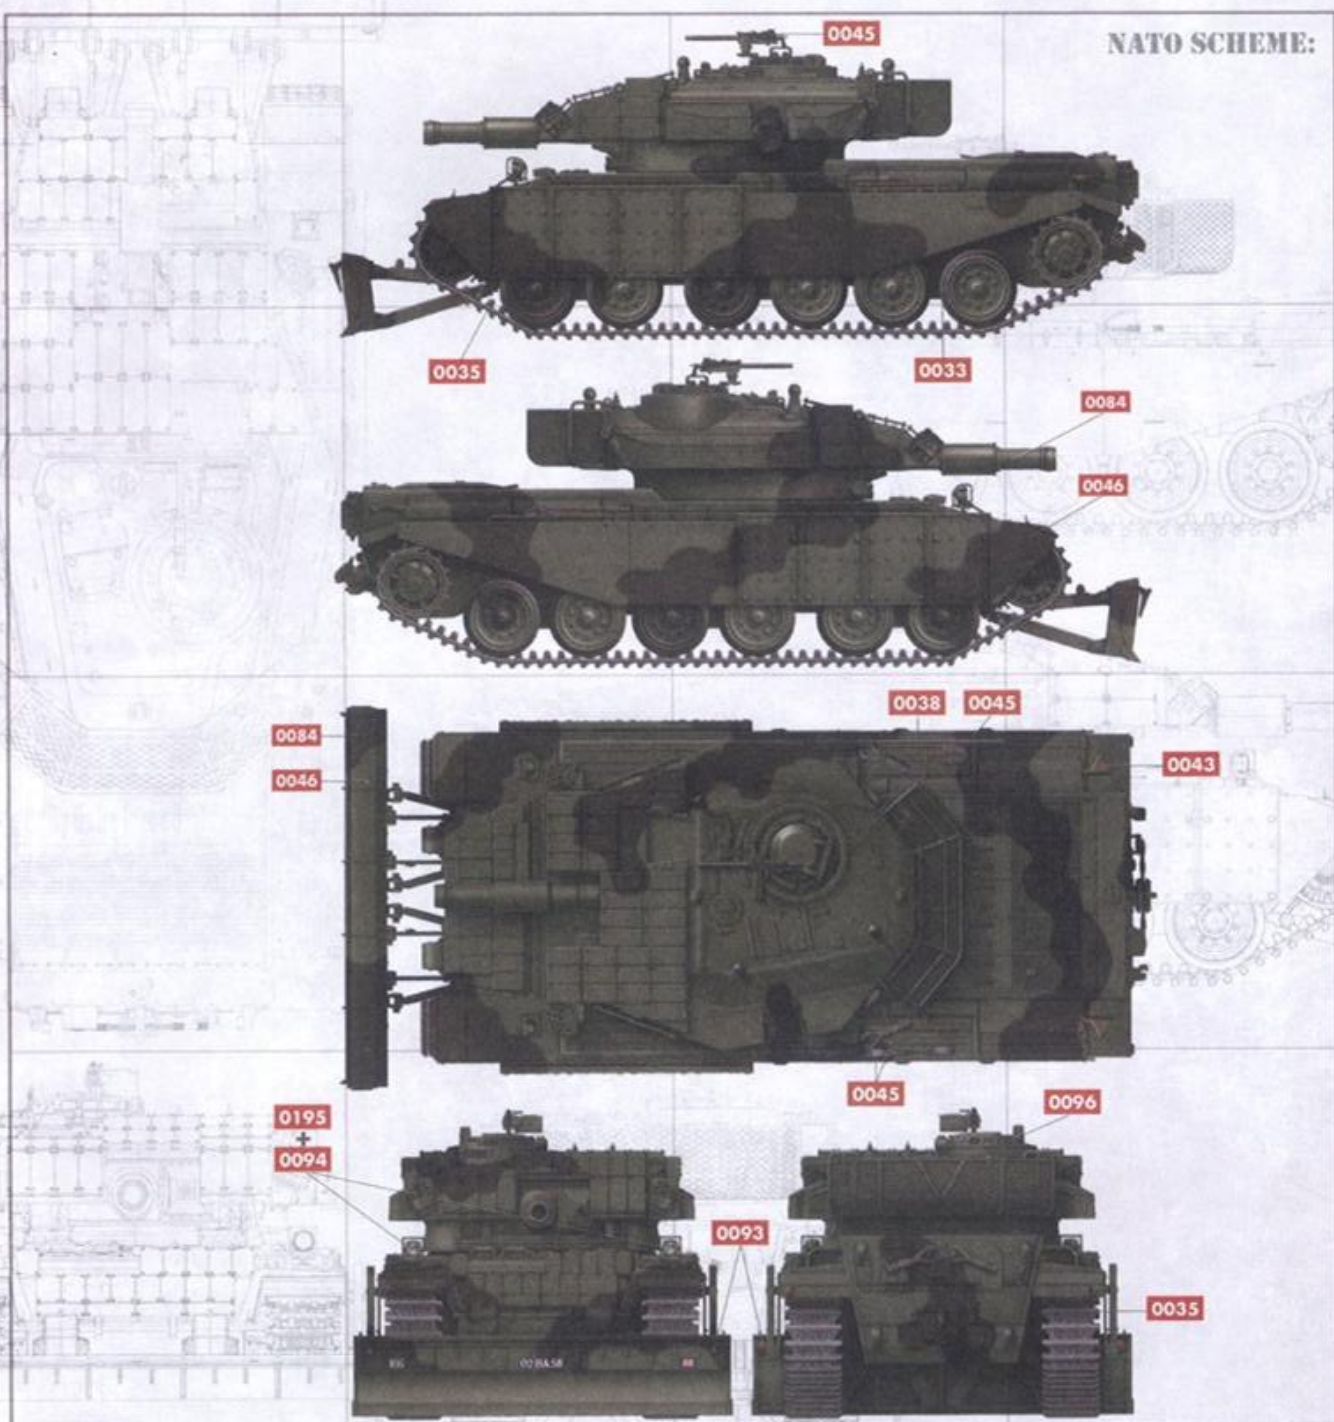

Crystal Red

A.MIG-0096

Crystal Periscope
Green

A.MIG-0084

NATO Green

A.MIG-0046

Matt Black

NATO SCHEME: