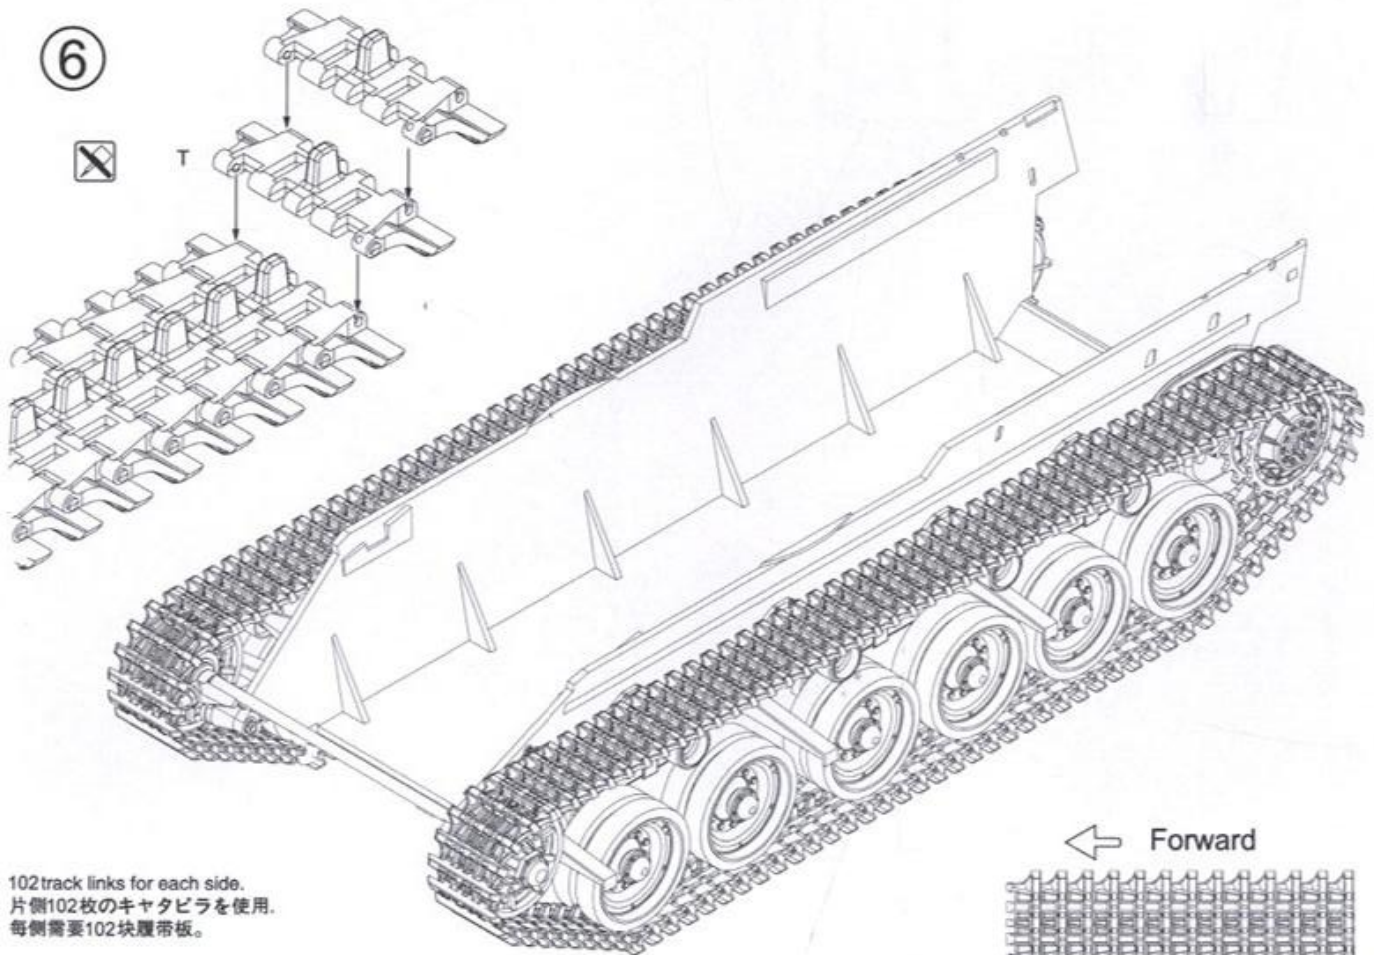

Rotate C10 to adjust track's tension

6

102 track links for each side.
片側102枚のキャタピラを使用。
毎側需要102枚履帯板。

7

8

9

10

13