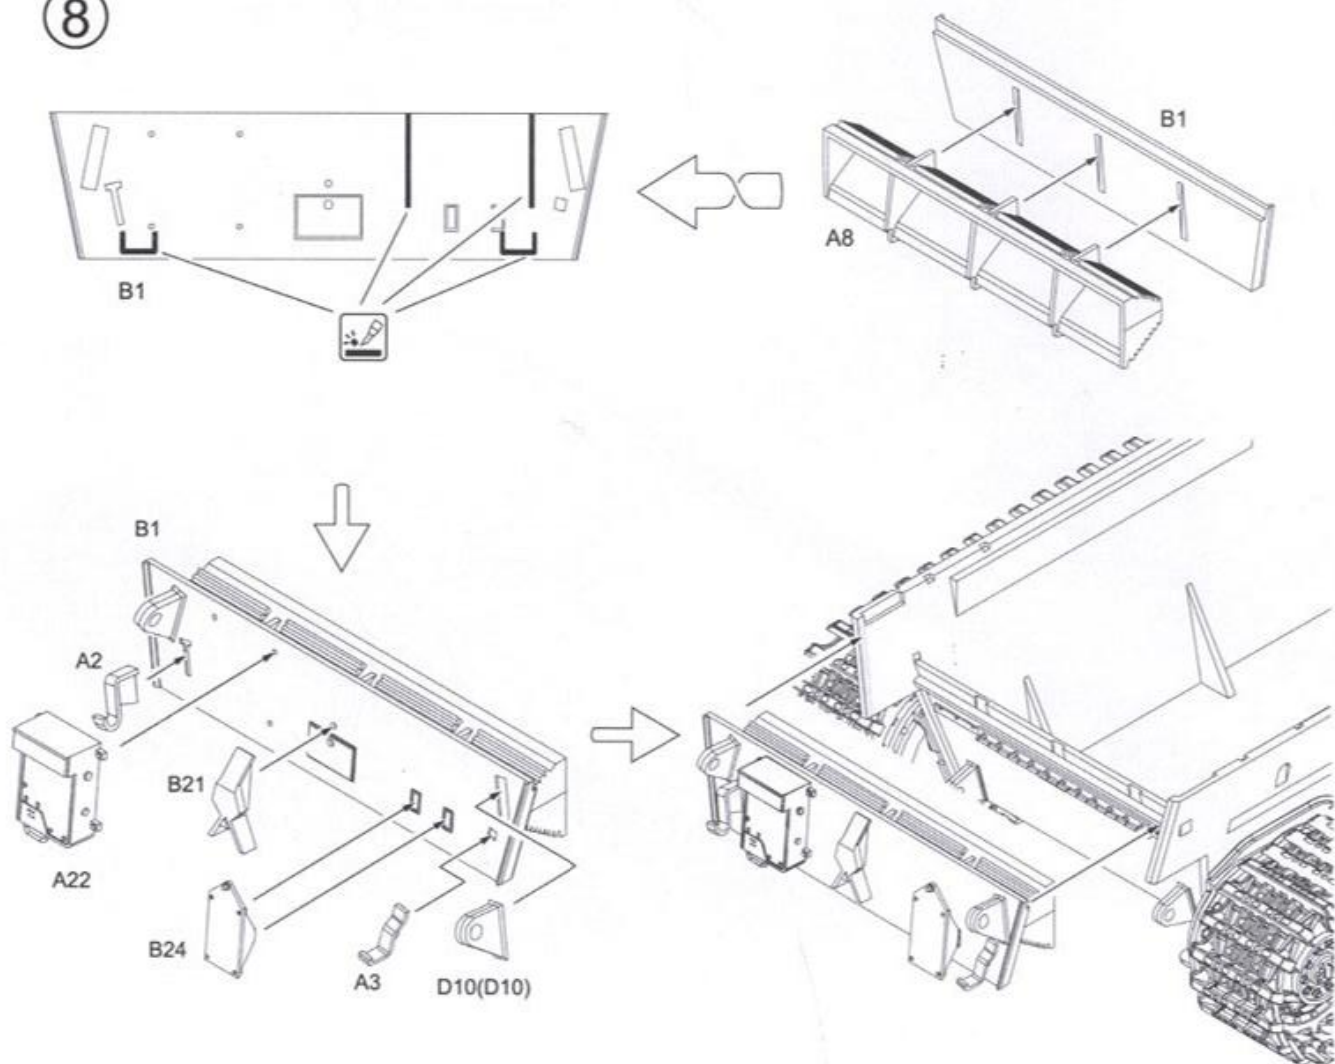

Rotate C10 to adjust track's tension

6

102 track links for each side.
片側102枚のキャタピラを使用。
毎側需要102枚履帯板。

7

8

9

10

13