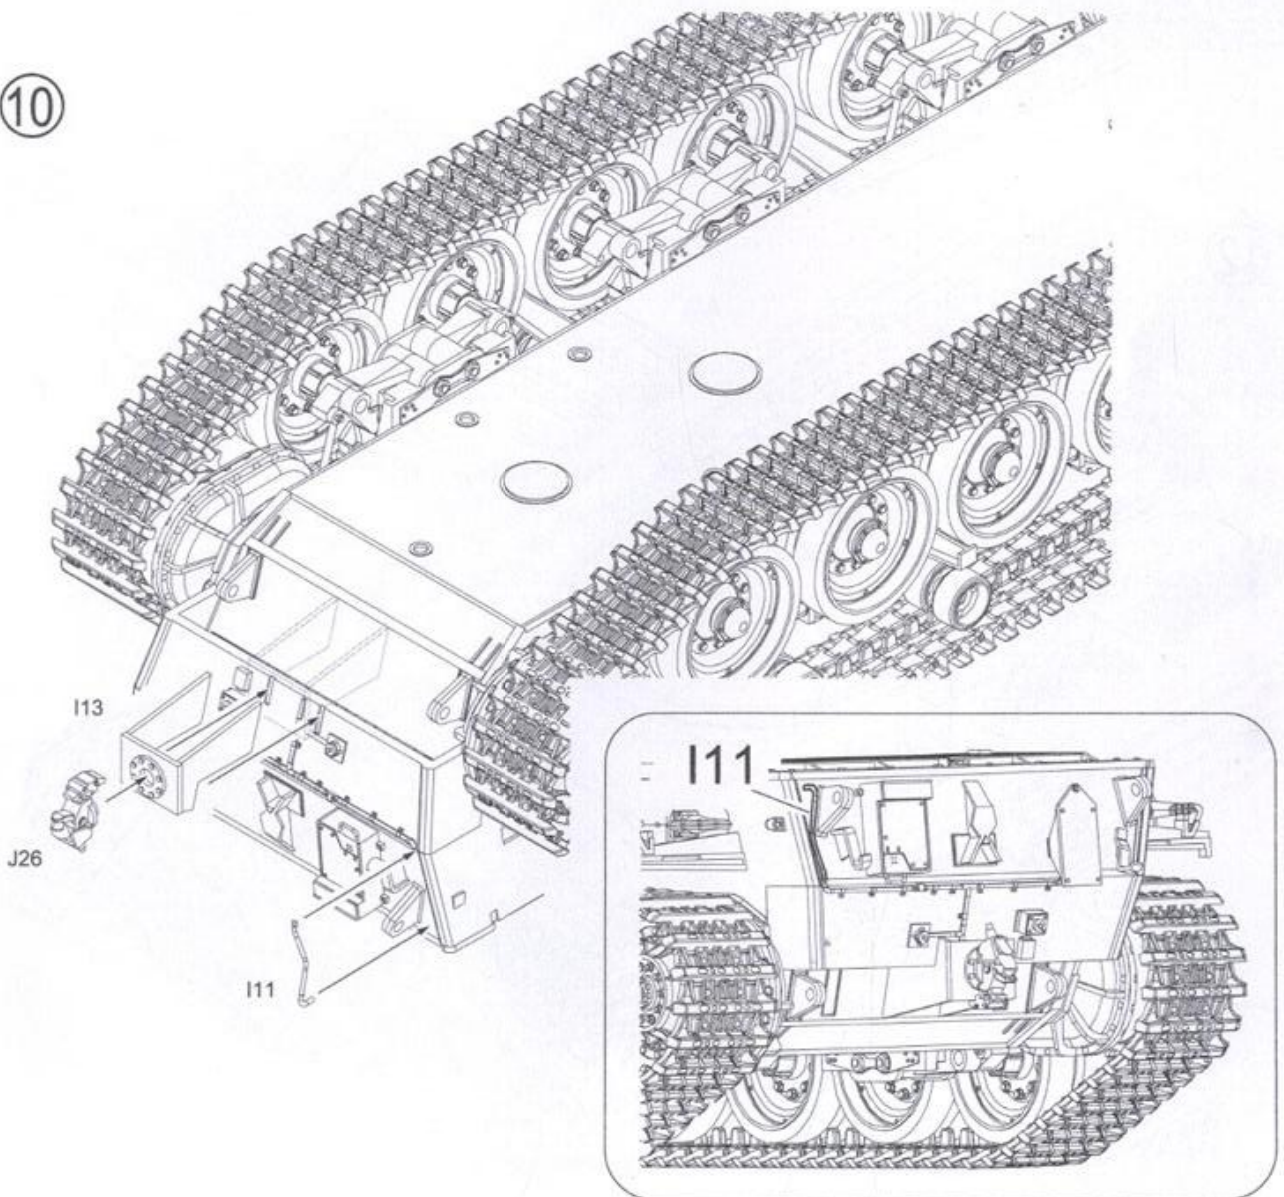

Rotate C10 to adjust track's tension

6

102 track links for each side.
片側102枚のキャタピラを使用。
毎側需要102枚履帯板。

7

8

9

10

13