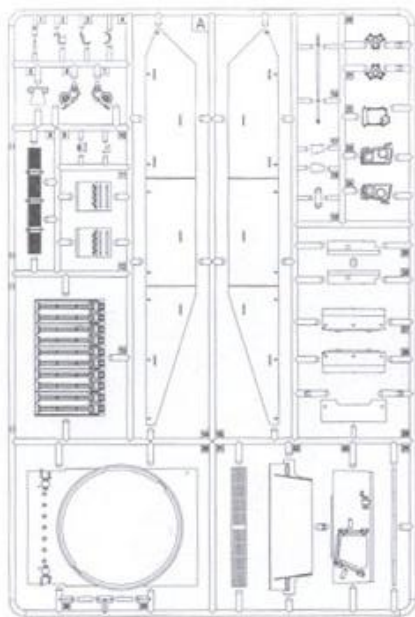

35

36

DESERT SCHEME

165mm HESH

Parts List · パーツリスト · 部品清單

Please check all the following items. If anything is missing or damaged, contact your dealer immediately.

下記のパーツ類が全部揃っているか確認してください。万一製品に破損や欠品がございましたら、すぐにご購入元までご連絡ください。
請檢查包裝盒內的下列部件，如有漏失或損壞，請立即聯繫您的銷售商。

A:1pc

B:1pc

C:2pcs

D:4pcs

F:1pc

I:1pc

J:1pc

G:1pc