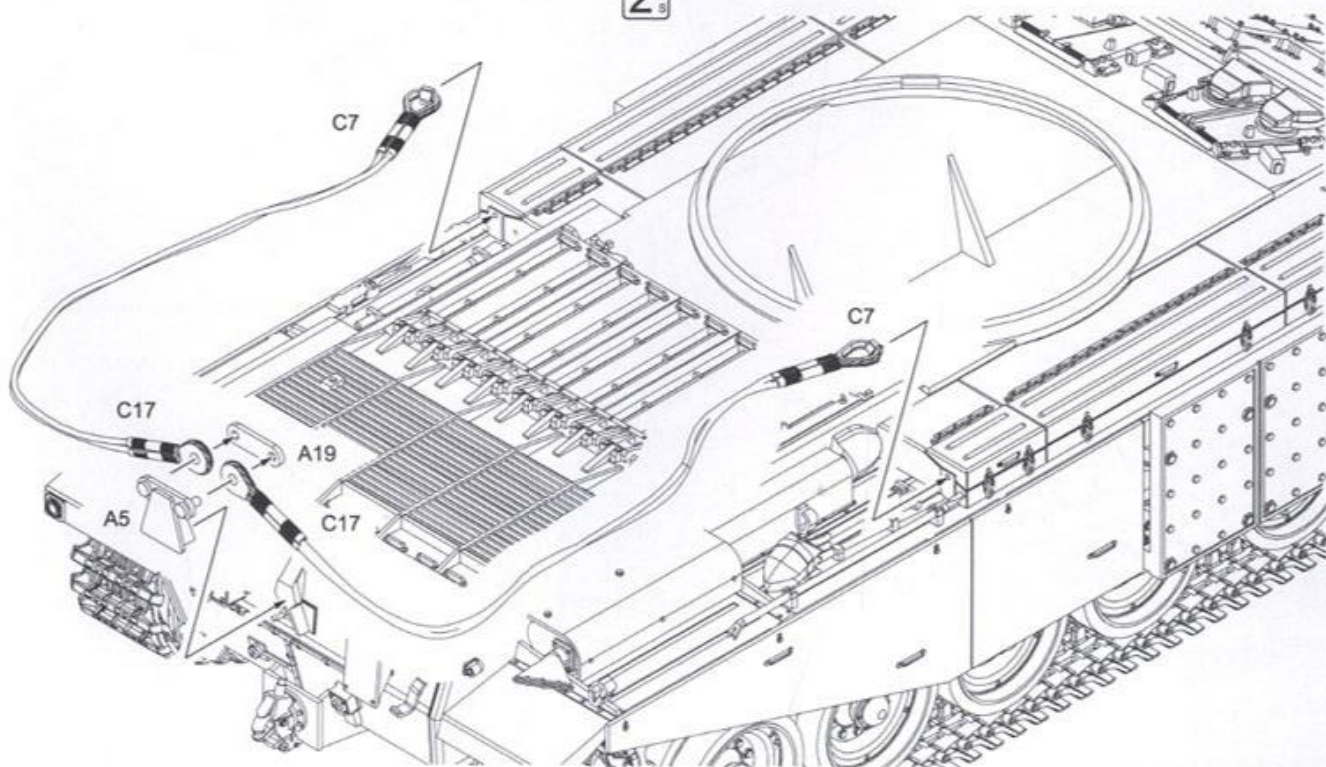

Rotate C10 to adjust track's tension

6

102 track links for each side.
片側102枚のキャタピラを使用。
毎側需要102枚履帯板。

7

8

9

10

13

14

15

16

17

18

Z7(Z7)

19

20

21

22

23

L

24

25

26

27