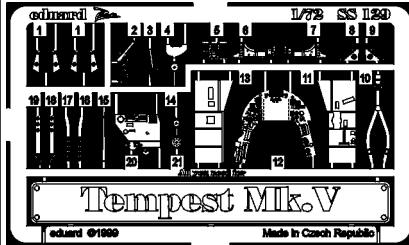

SS129

Tempest Mk. V

sada detailů pro model Academy 1/72 • 1/72 scale detail set for Academy kit

použité barvy
used colors

- 1** ZELENÁ GREEN
- 2** ČERNÁ BLACK
- 3** BÉŽOVÁ TAN
- 4** HLINÍK ALUMINIUM
- 5** BARVA KAMUFLÁŽE CAMOUFLAGE COLOR